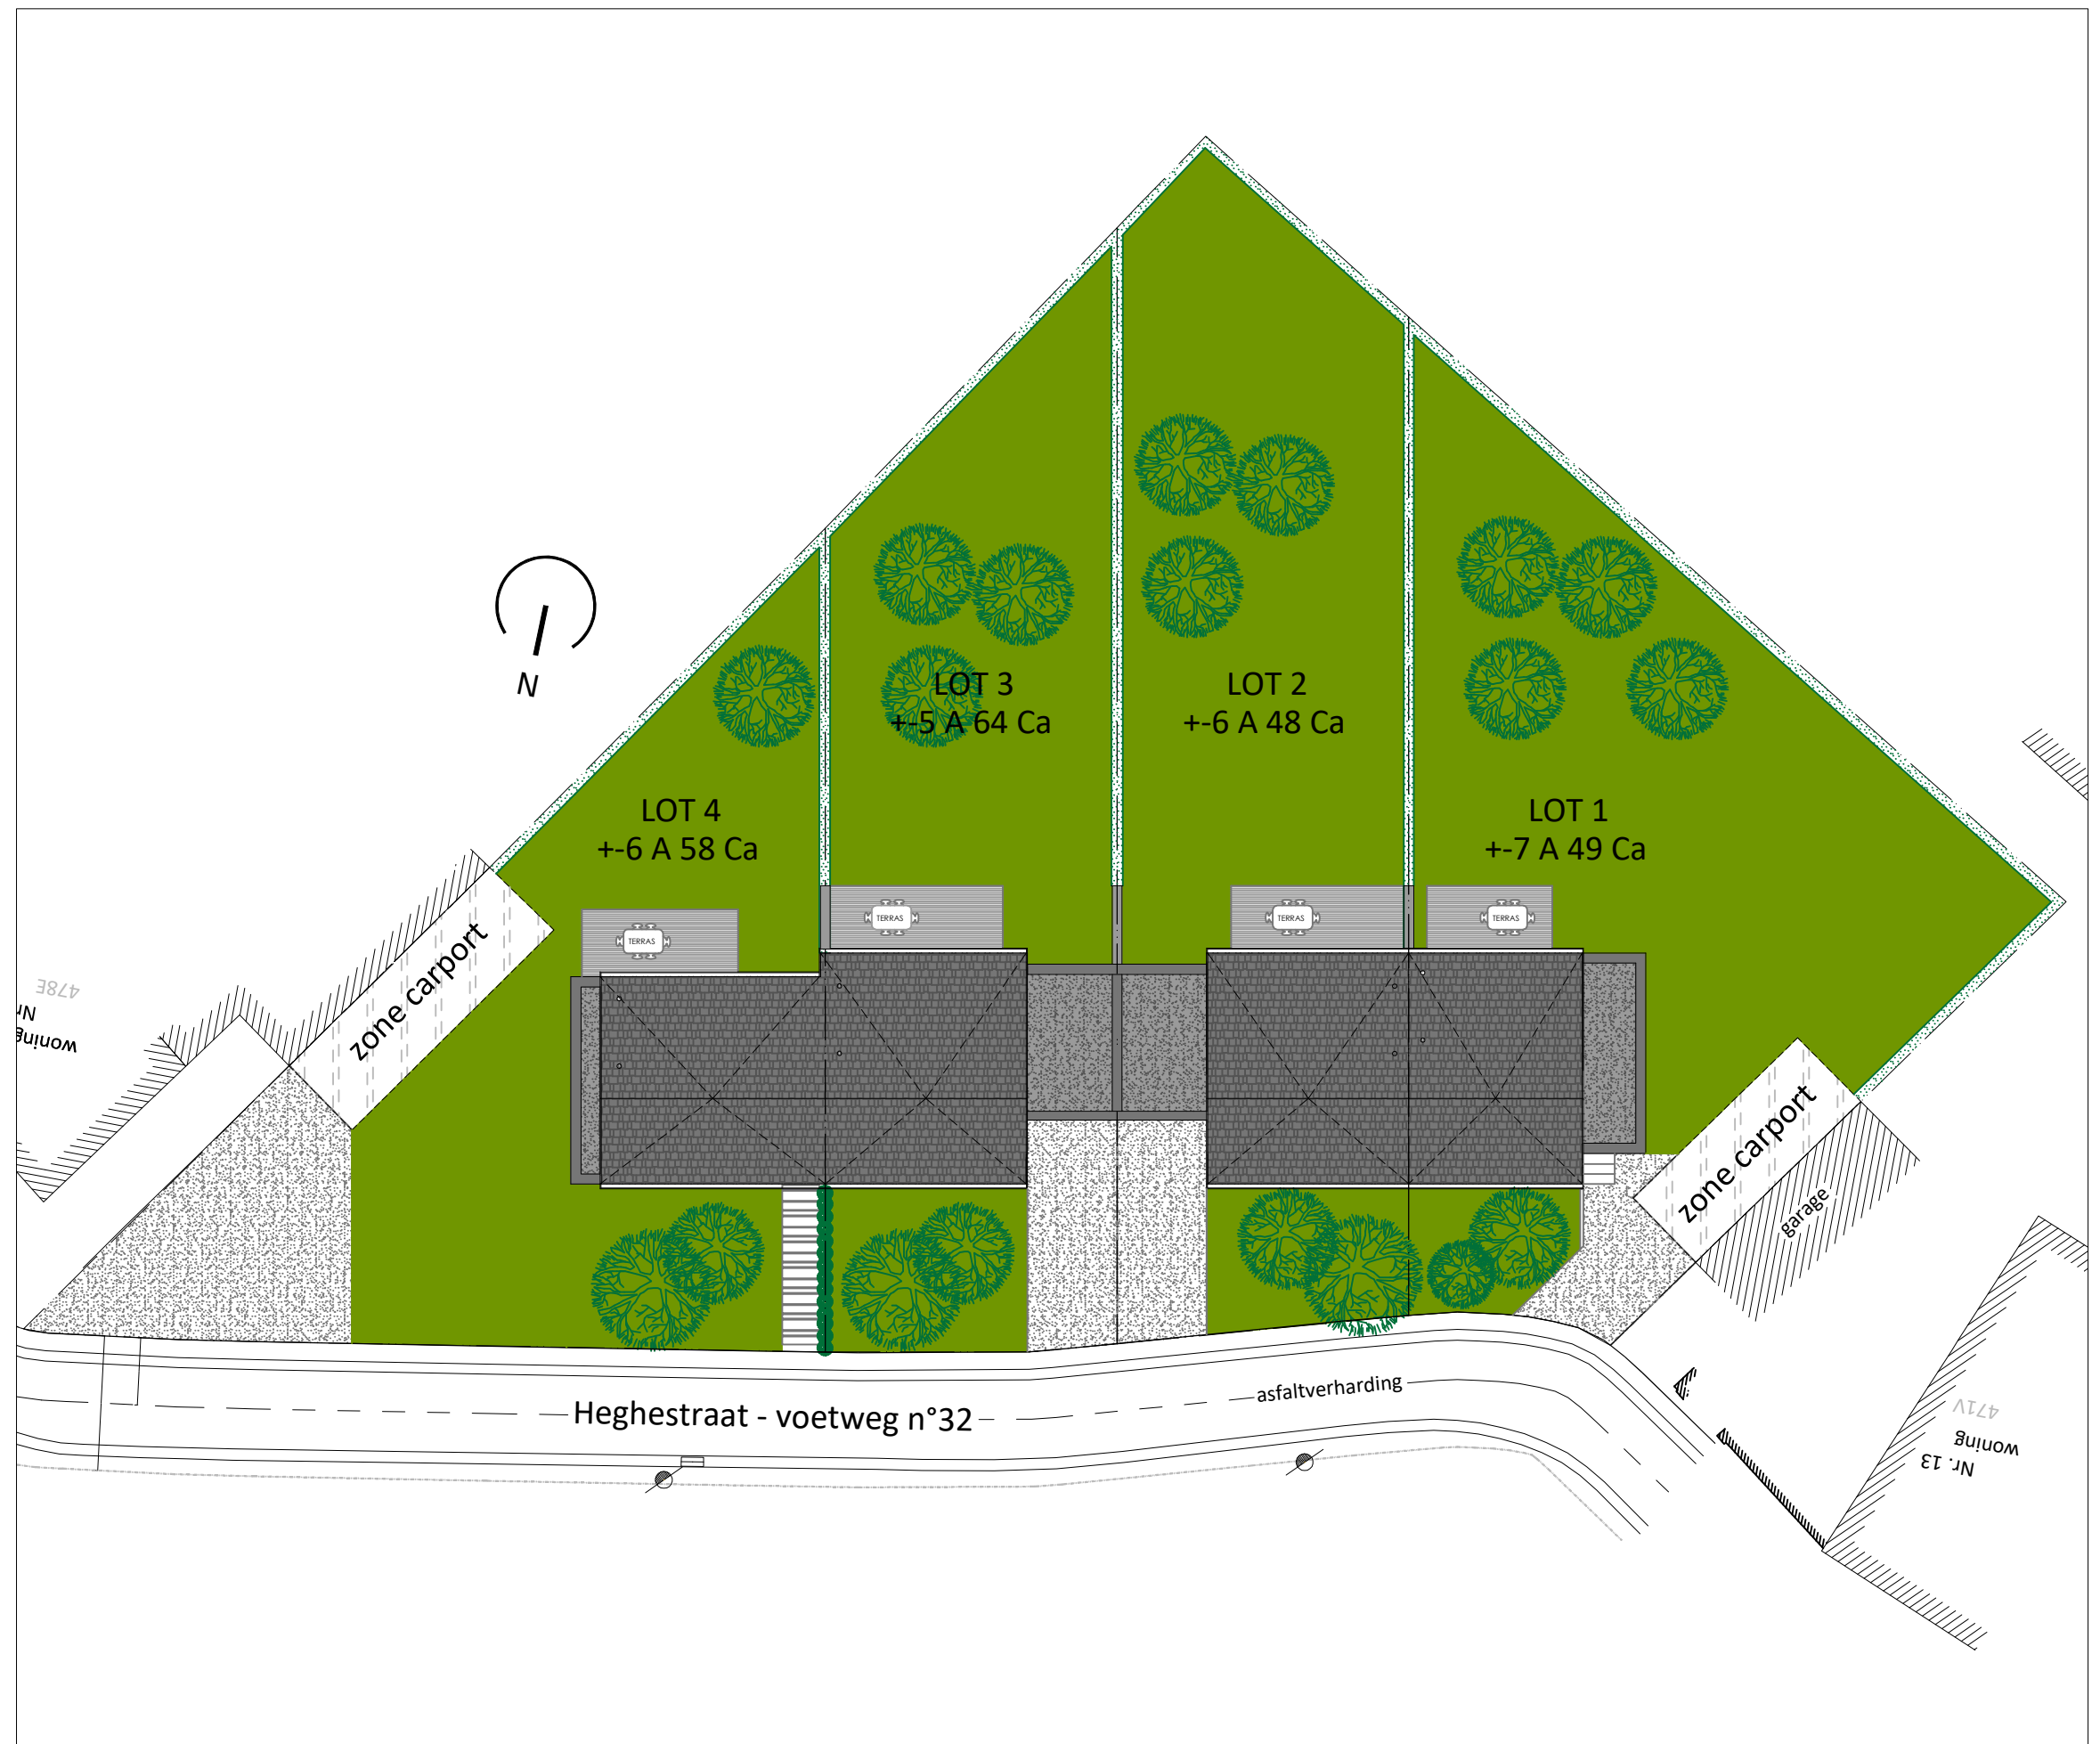

PROJECT ASPELARE HEGHESTRAAT

INPLANTINGSPLAN
OVERZICHT LOTEN

PROJECT ASPELARE HEGHESTRAAT

VOORGEVEL
LOT 2

LOT 2

PROJECT ASPELARE HEGHESTRAAT

ZIJGEVEL LINKS
LOT 2

carport lot 2

PROJECT ASPELARE HEGHESTRAAT

ACHTERGEVEL
LOT 2

LOT 2

PROJECT ASPELARE HEGHESTRAAT

GELIJKVLOERS
LOT 2
OPP: 92,66 M²

PROJECT ASPELARE HEGHESTRAAT

VERDIEPING
LOT 2
OPP: 92,66 M²

PROJECT ASPELARE HEGHESTRAAT

ZOLDERRUIMTE
LOT 2
OPP: 66,31 M²