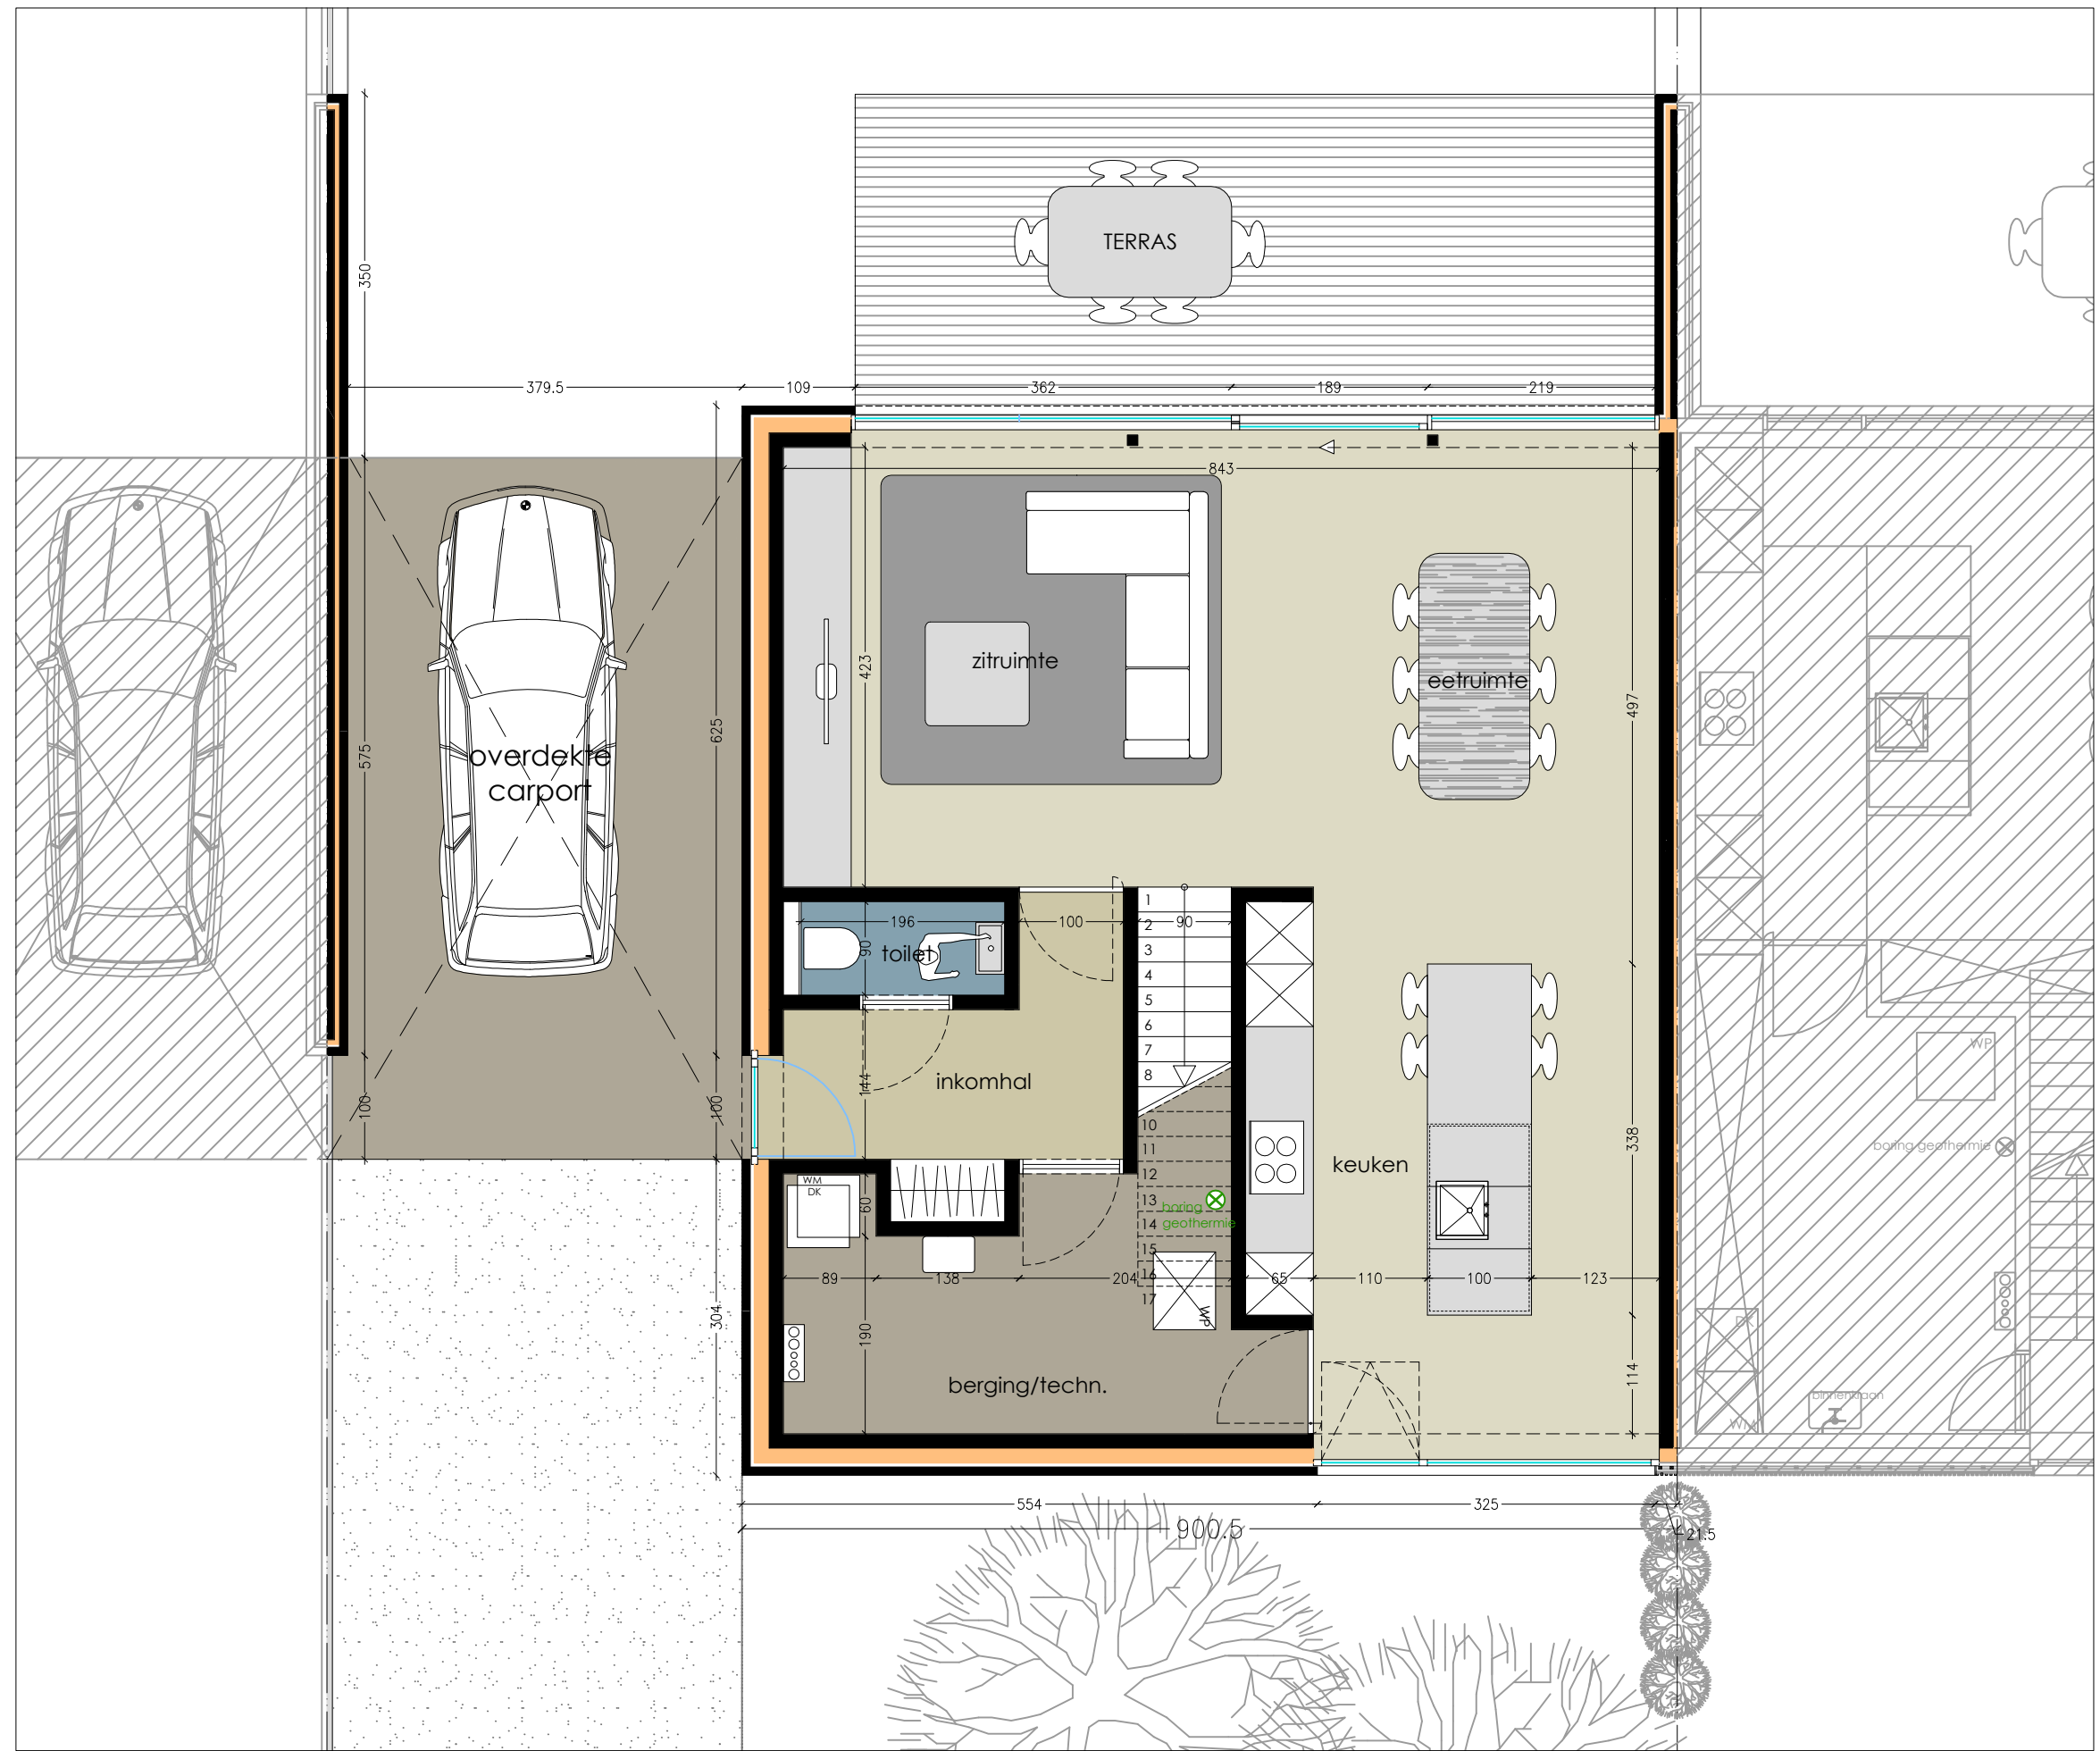

PROJECT ASPELARE HEGHESTRAAT

ACHTERGEVEL
LOT 2

LOT 2

PROJECT ASPELARE HEGHESTRAAT

GELIJKVLOERS
LOT 2
OPP: 92,66 M²

PROJECT ASPELARE HEGHESTRAAT

VERDIEPING
LOT 2
OPP: 92,66 M²

PROJECT ASPELARE HEGHESTRAAT

ZOLDERRUIMTE
LOT 2
OPP: 66,31 M²