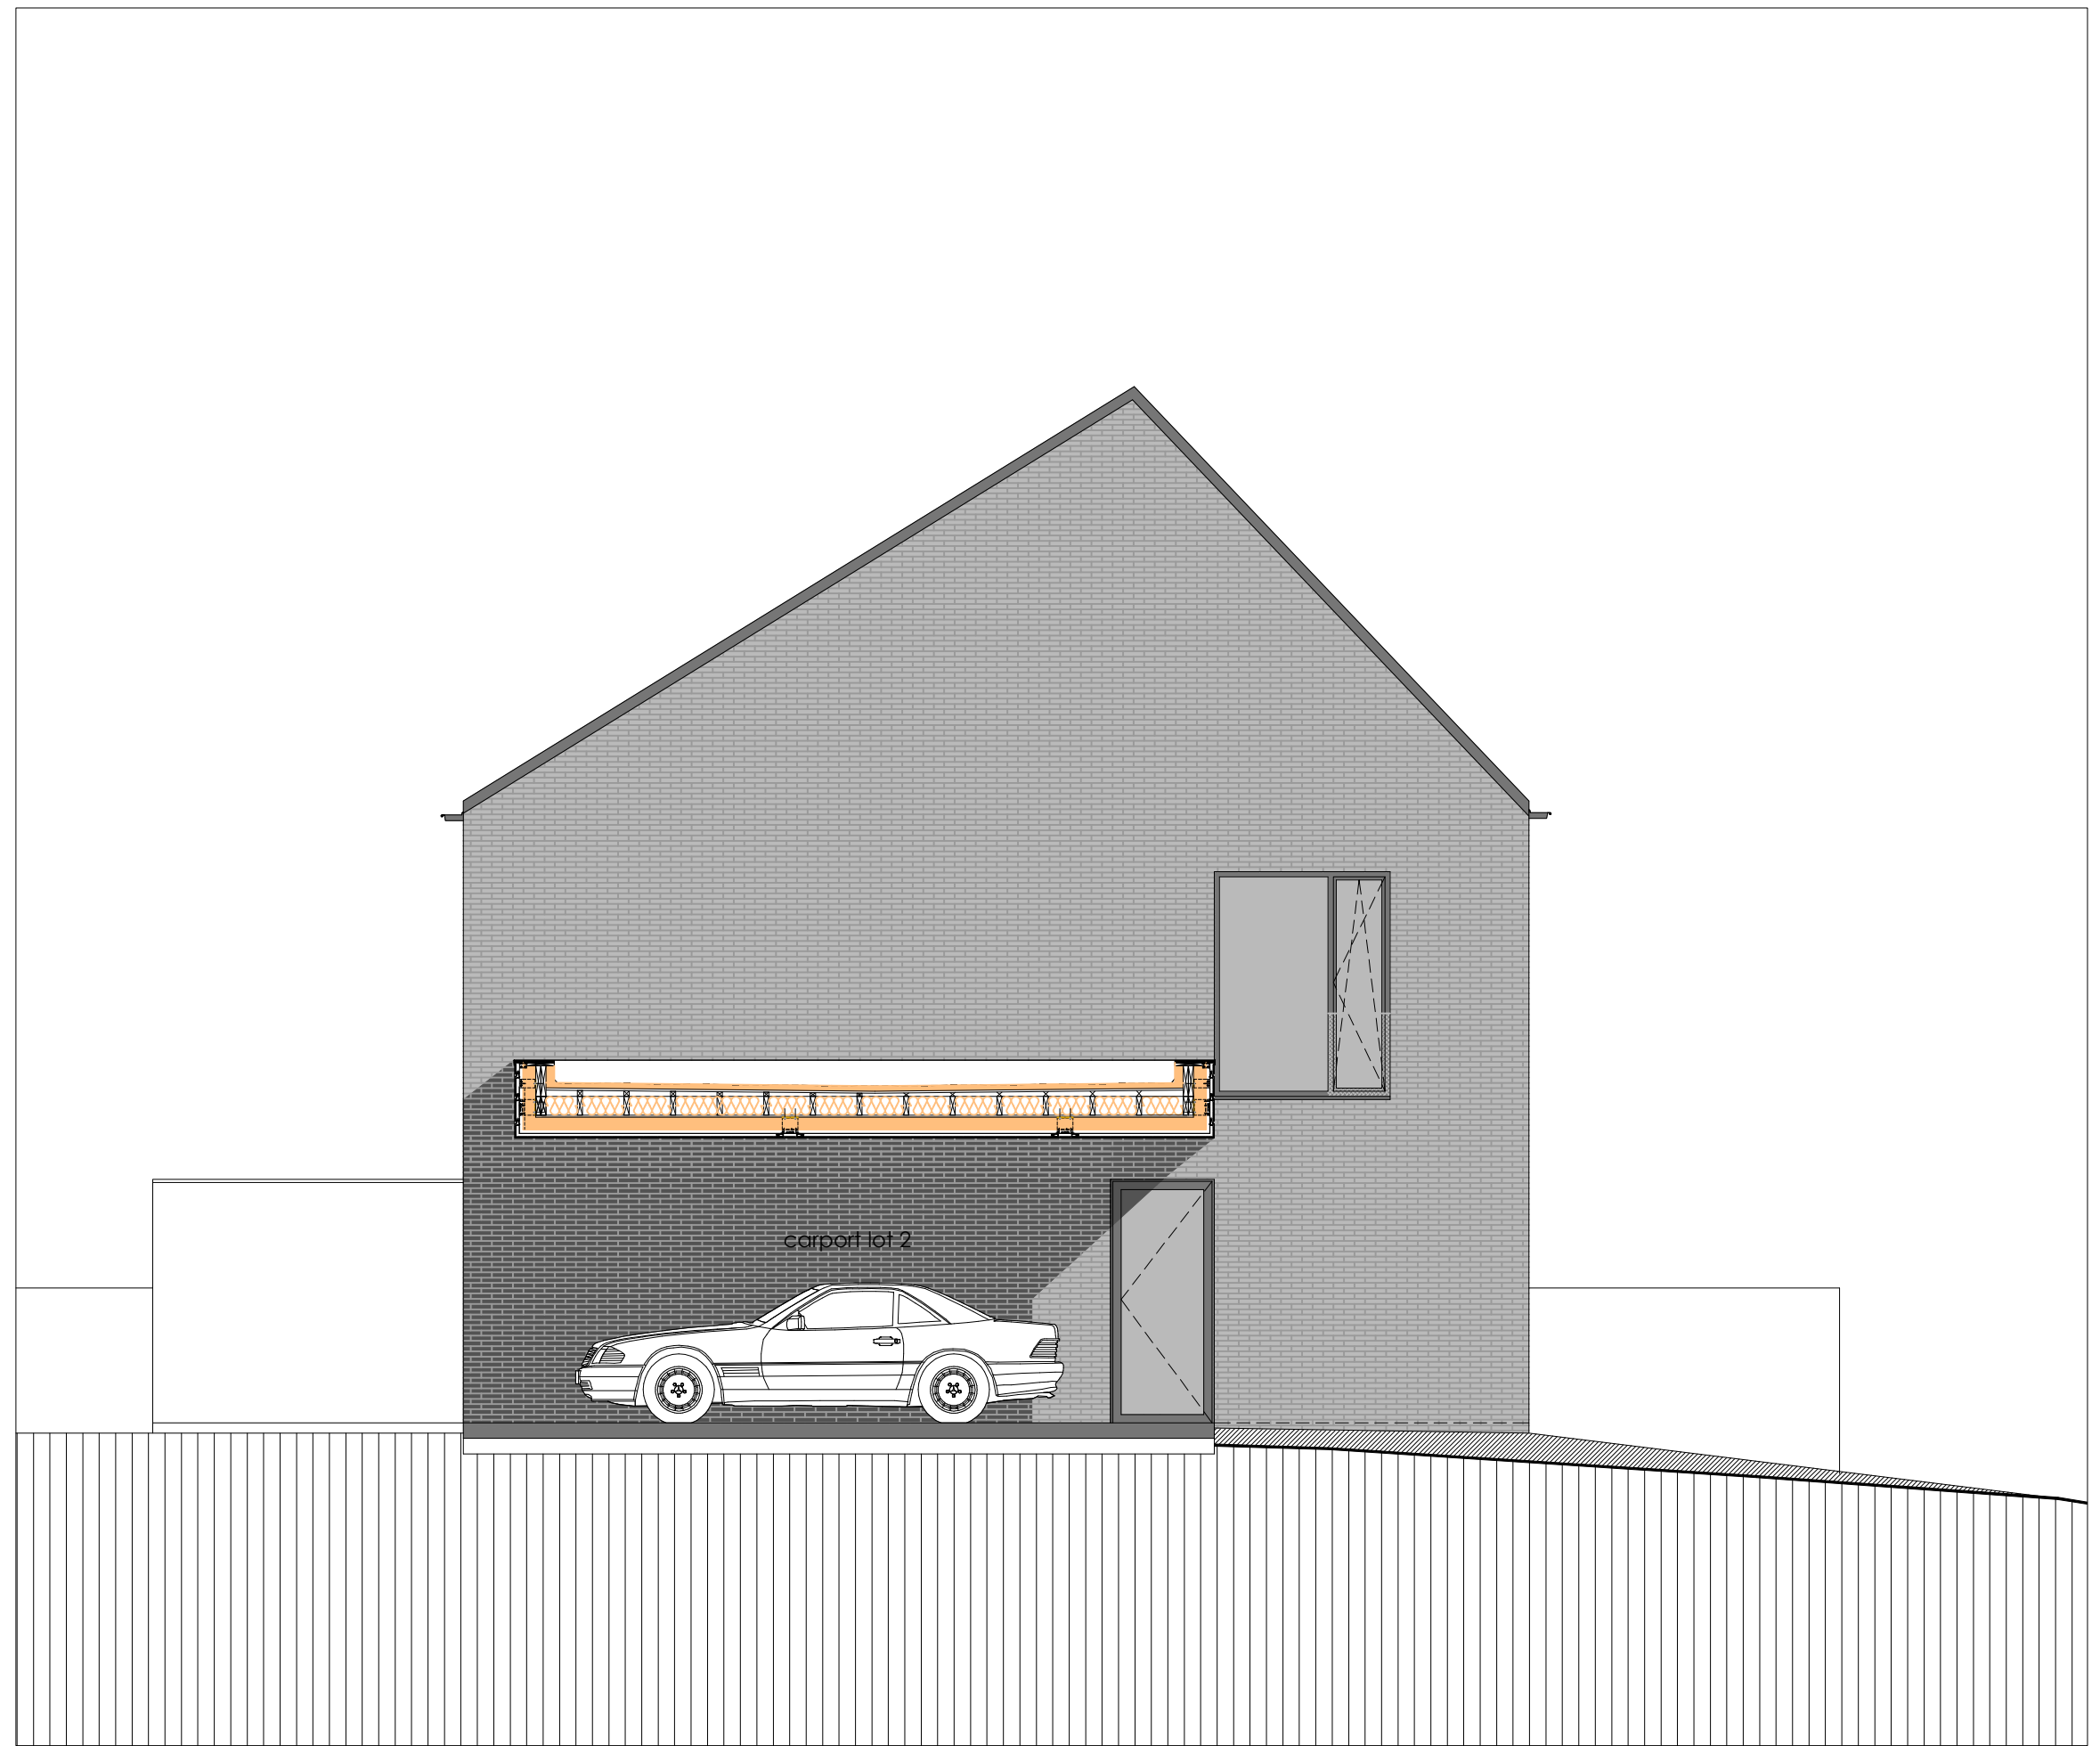

PROJECT ASPELARE HEGHESTRAAT

INPLANTINGSPLAN
OVERZICHT LOTEN

PROJECT ASPELARE HEGHESTRAAT

VOORGEVEL
LOT 2

LOT 2

PROJECT ASPELARE HEGHESTRAAT

ZIJGEVEL LINKS
LOT 2

carport lot 2

PROJECT ASPELARE HEGHESTRAAT

ACHTERGEVEL
LOT 2

LOT 2

PROJECT ASPELARE HEGHESTRAAT

GELIJKVLOERS
LOT 2
OPP: 92,66 M²

PROJECT ASPELARE HEGHESTRAAT

VERDIEPING
LOT 2
OPP: 92,66 M²

PROJECT ASPELARE HEGHESTRAAT

ZOLDERRUIMTE
LOT 2
OPP: 66,31 M²