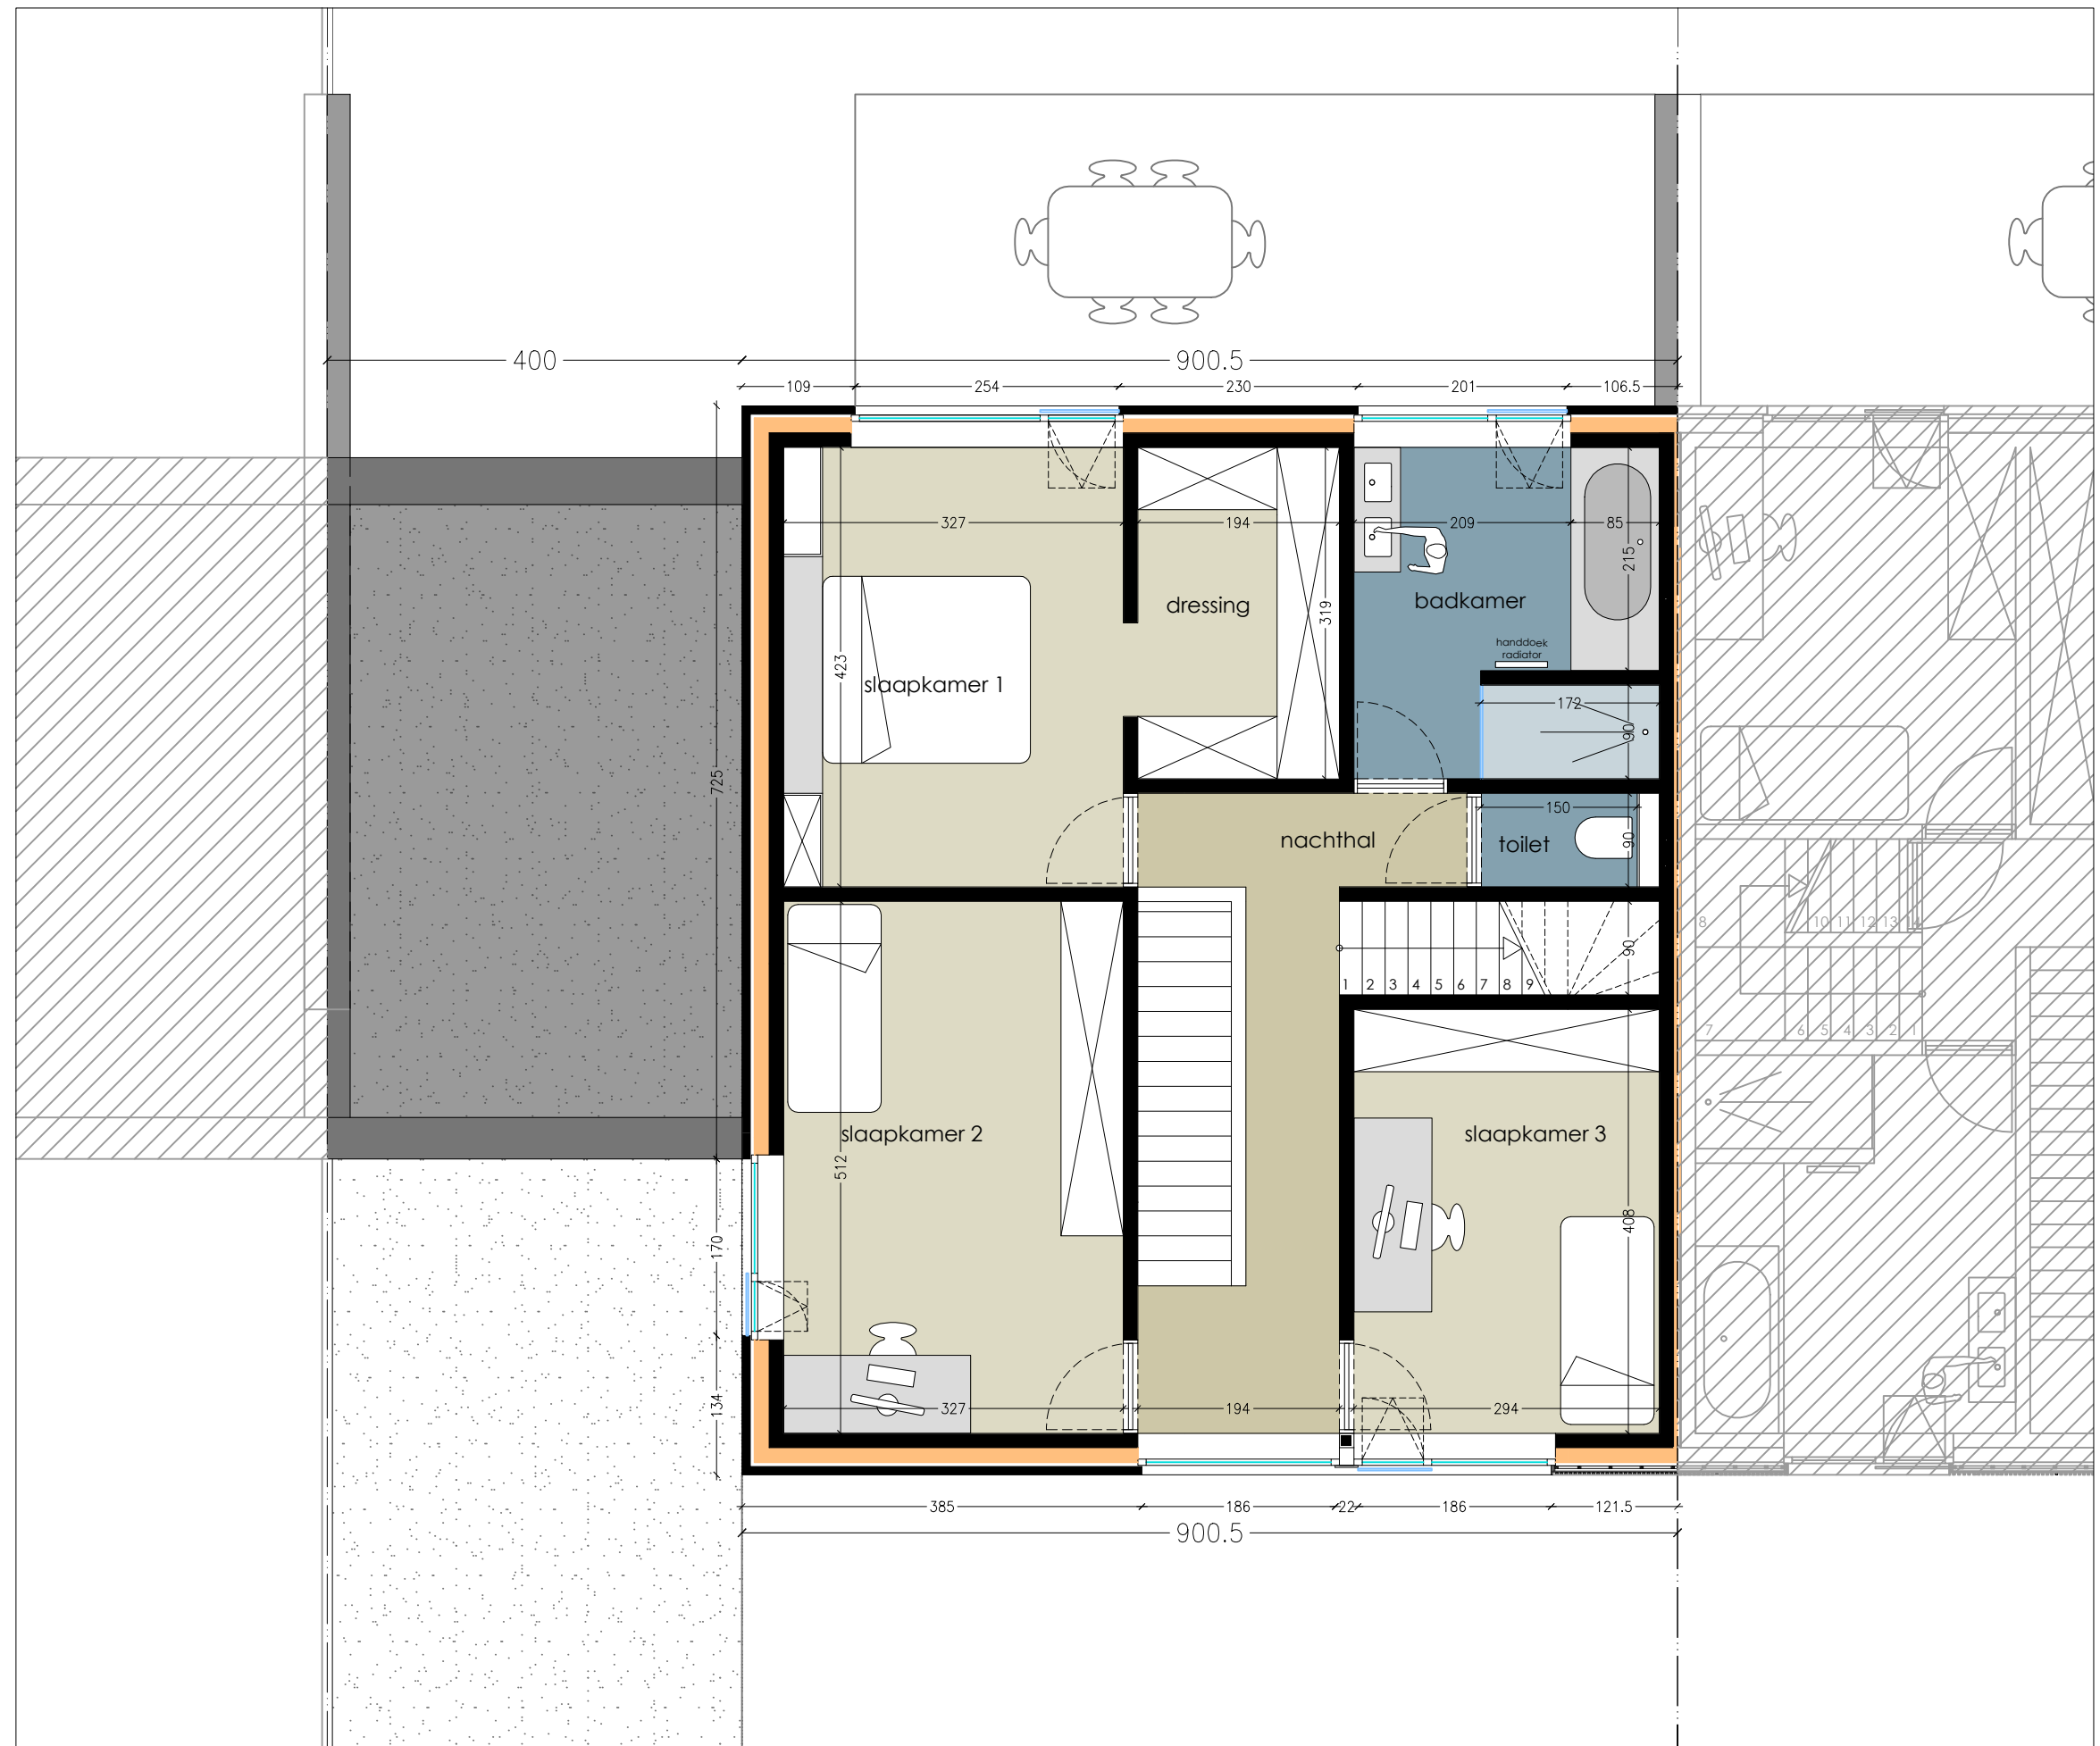

PROJECT ASPELARE HEGHESTRAAT

ACHTERGEVEL
LOT 2

LOT 2

PROJECT ASPELARE HEGHESTRAAT

GELIJKVLOERS
LOT 2
OPP: 92,66 M²

PROJECT ASPELARE HEGHESTRAAT

VERDIEPING
LOT 2
OPP: 92,66 M²

PROJECT ASPELARE HEGHESTRAAT

ZOLDERRUIMTE
LOT 2
OPP: 66,31 M²