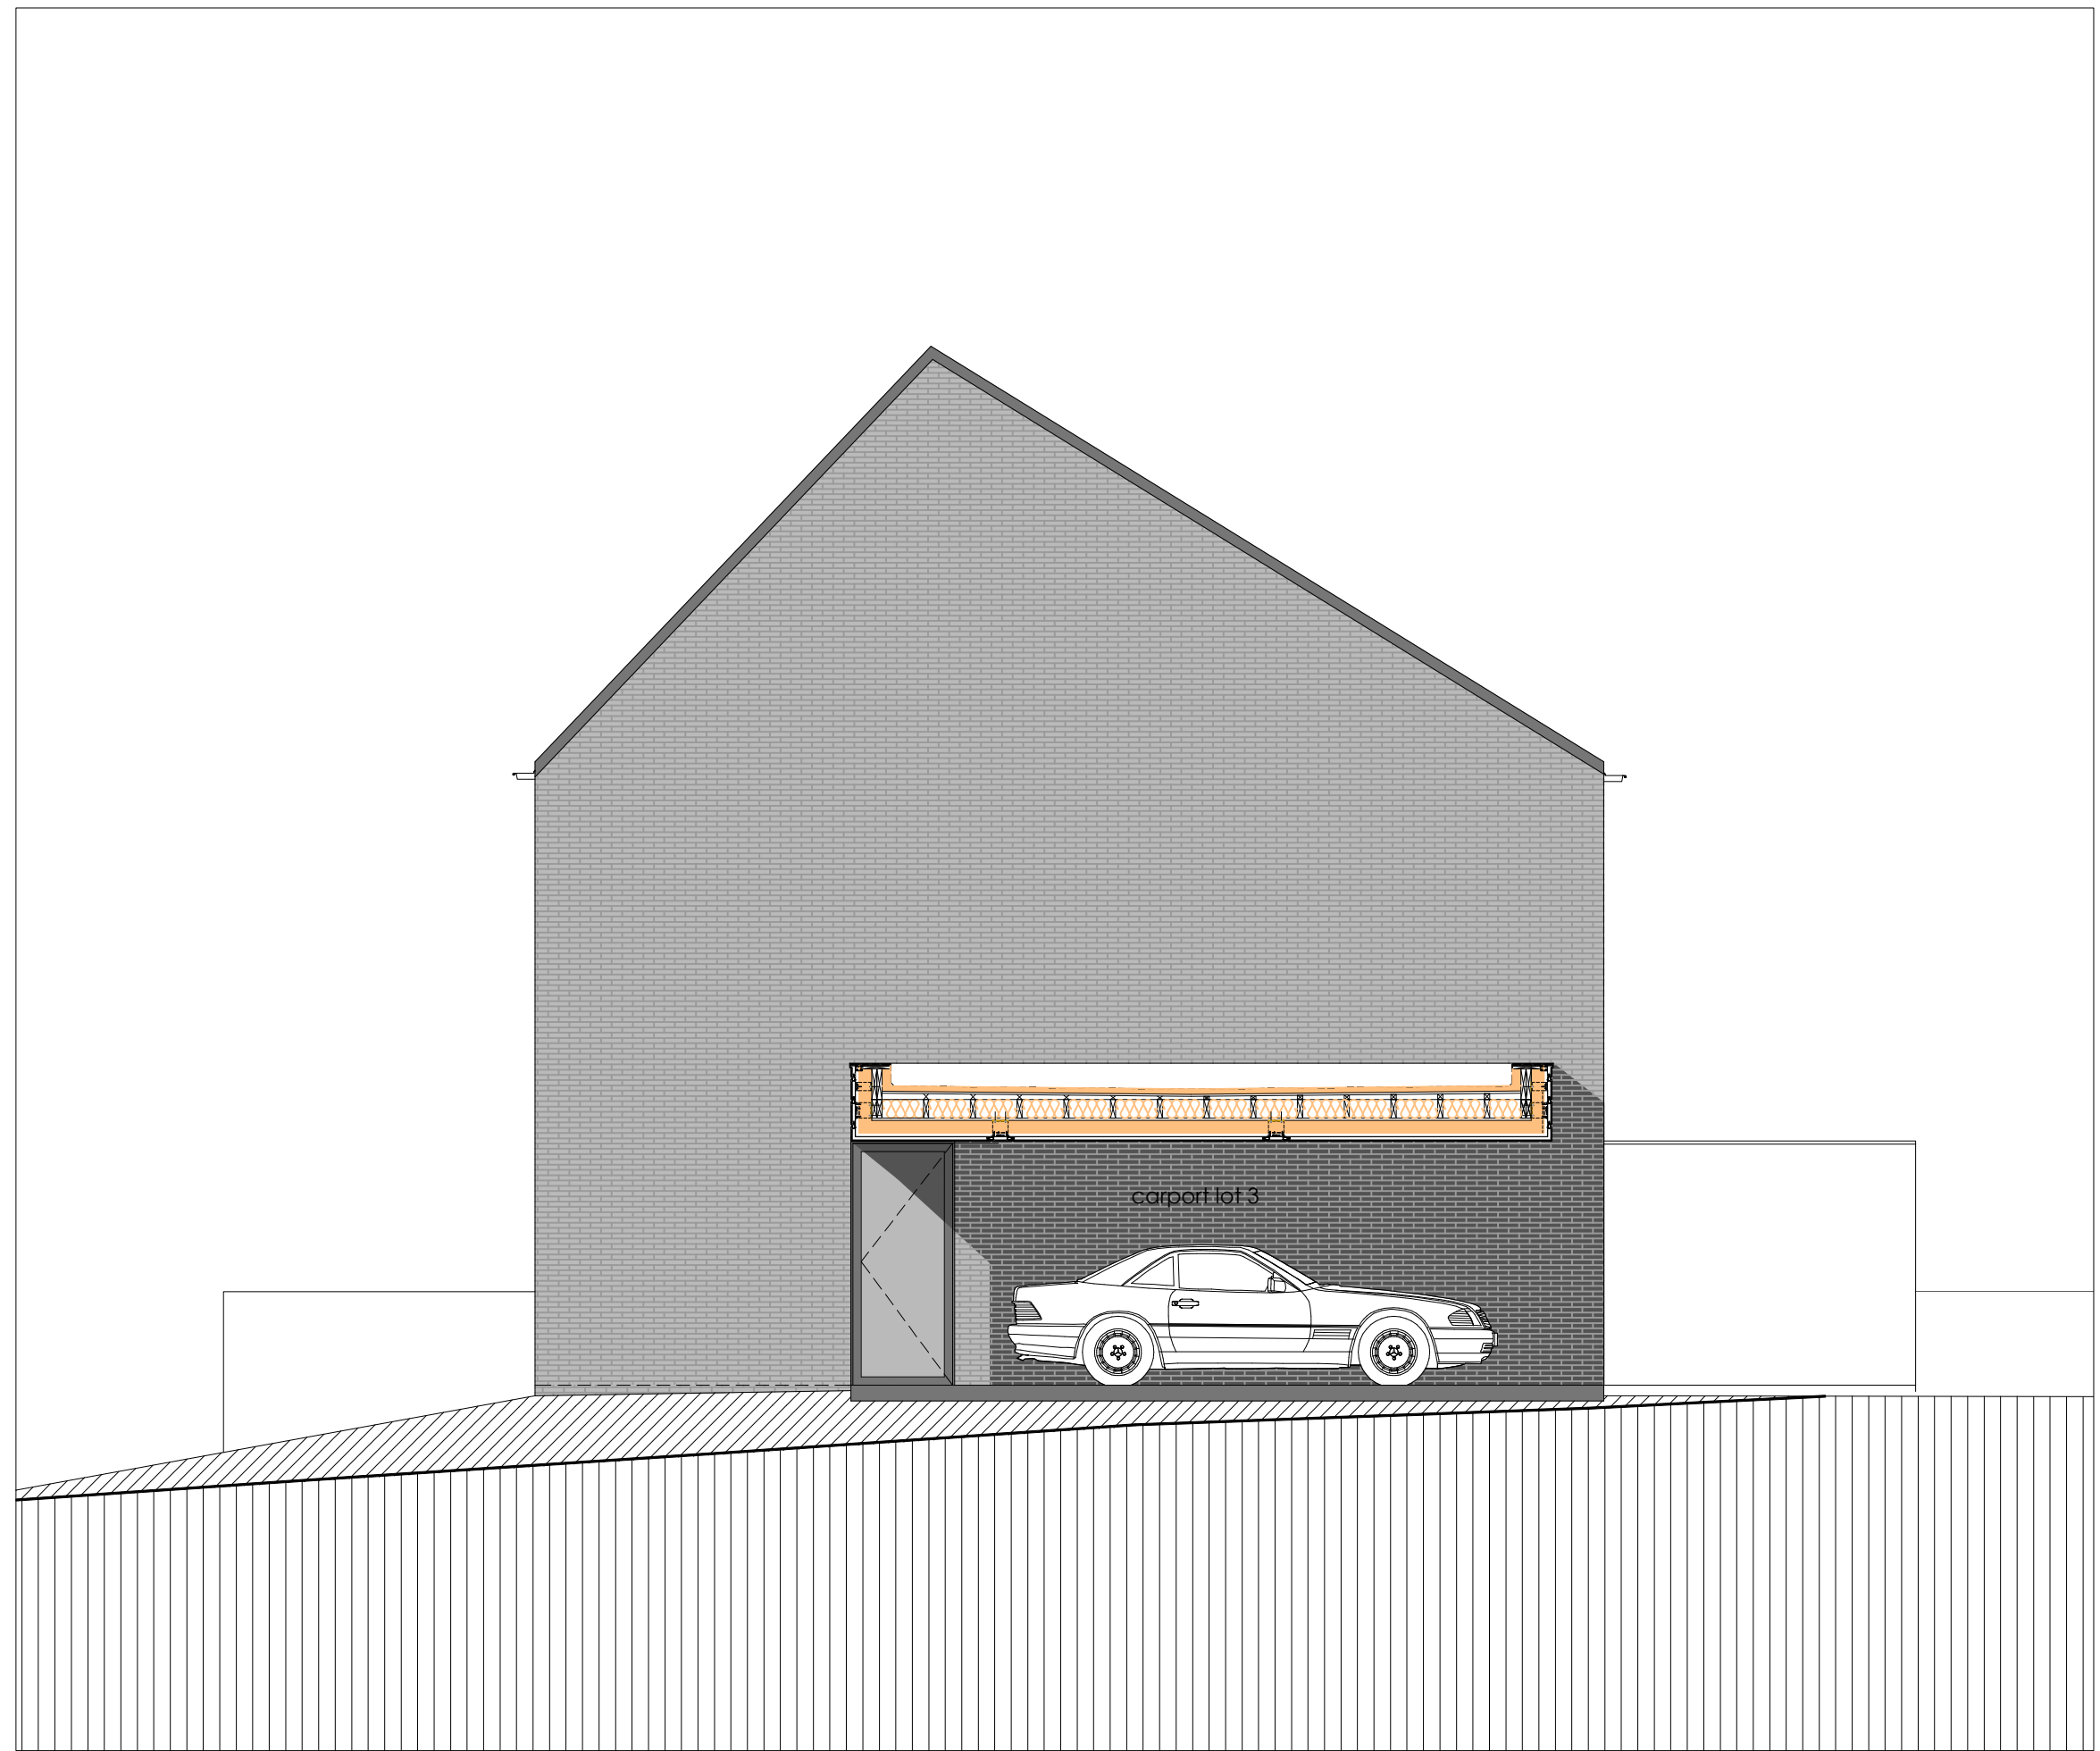

PROJECT ASPELARE HEGHESTRAAT

INPLANTINGSPLAN
OVERZICHT LOTEN

PROJECT ASPELARE HEGHESTRAAT

VOORGEVEL
LOT 3

LOT 3

0 1 2 3M

PROJECT ASPELARE HEGHESTRAAT

ZIJGEVEL RECHTS
LOT 3

0 1 2 3M

PROJECT ASPELARE HEGHESTRAAT

ACHTERGEVEL
LOT 3

LOT 3

PROJECT ASPELARE HEGHESTRAAT

GELIJKVLOERS
LOT 3
OPP: 92,66 M²

PROJECT ASPELARE HEGHESTRAAT

VERDIEPING
LOT 3
OPP: 92,66 M²

PROJECT ASPELARE HEGHESTRAAT

ZOLDERRUIMTE
LOT 3
OPP: 66,31 M²