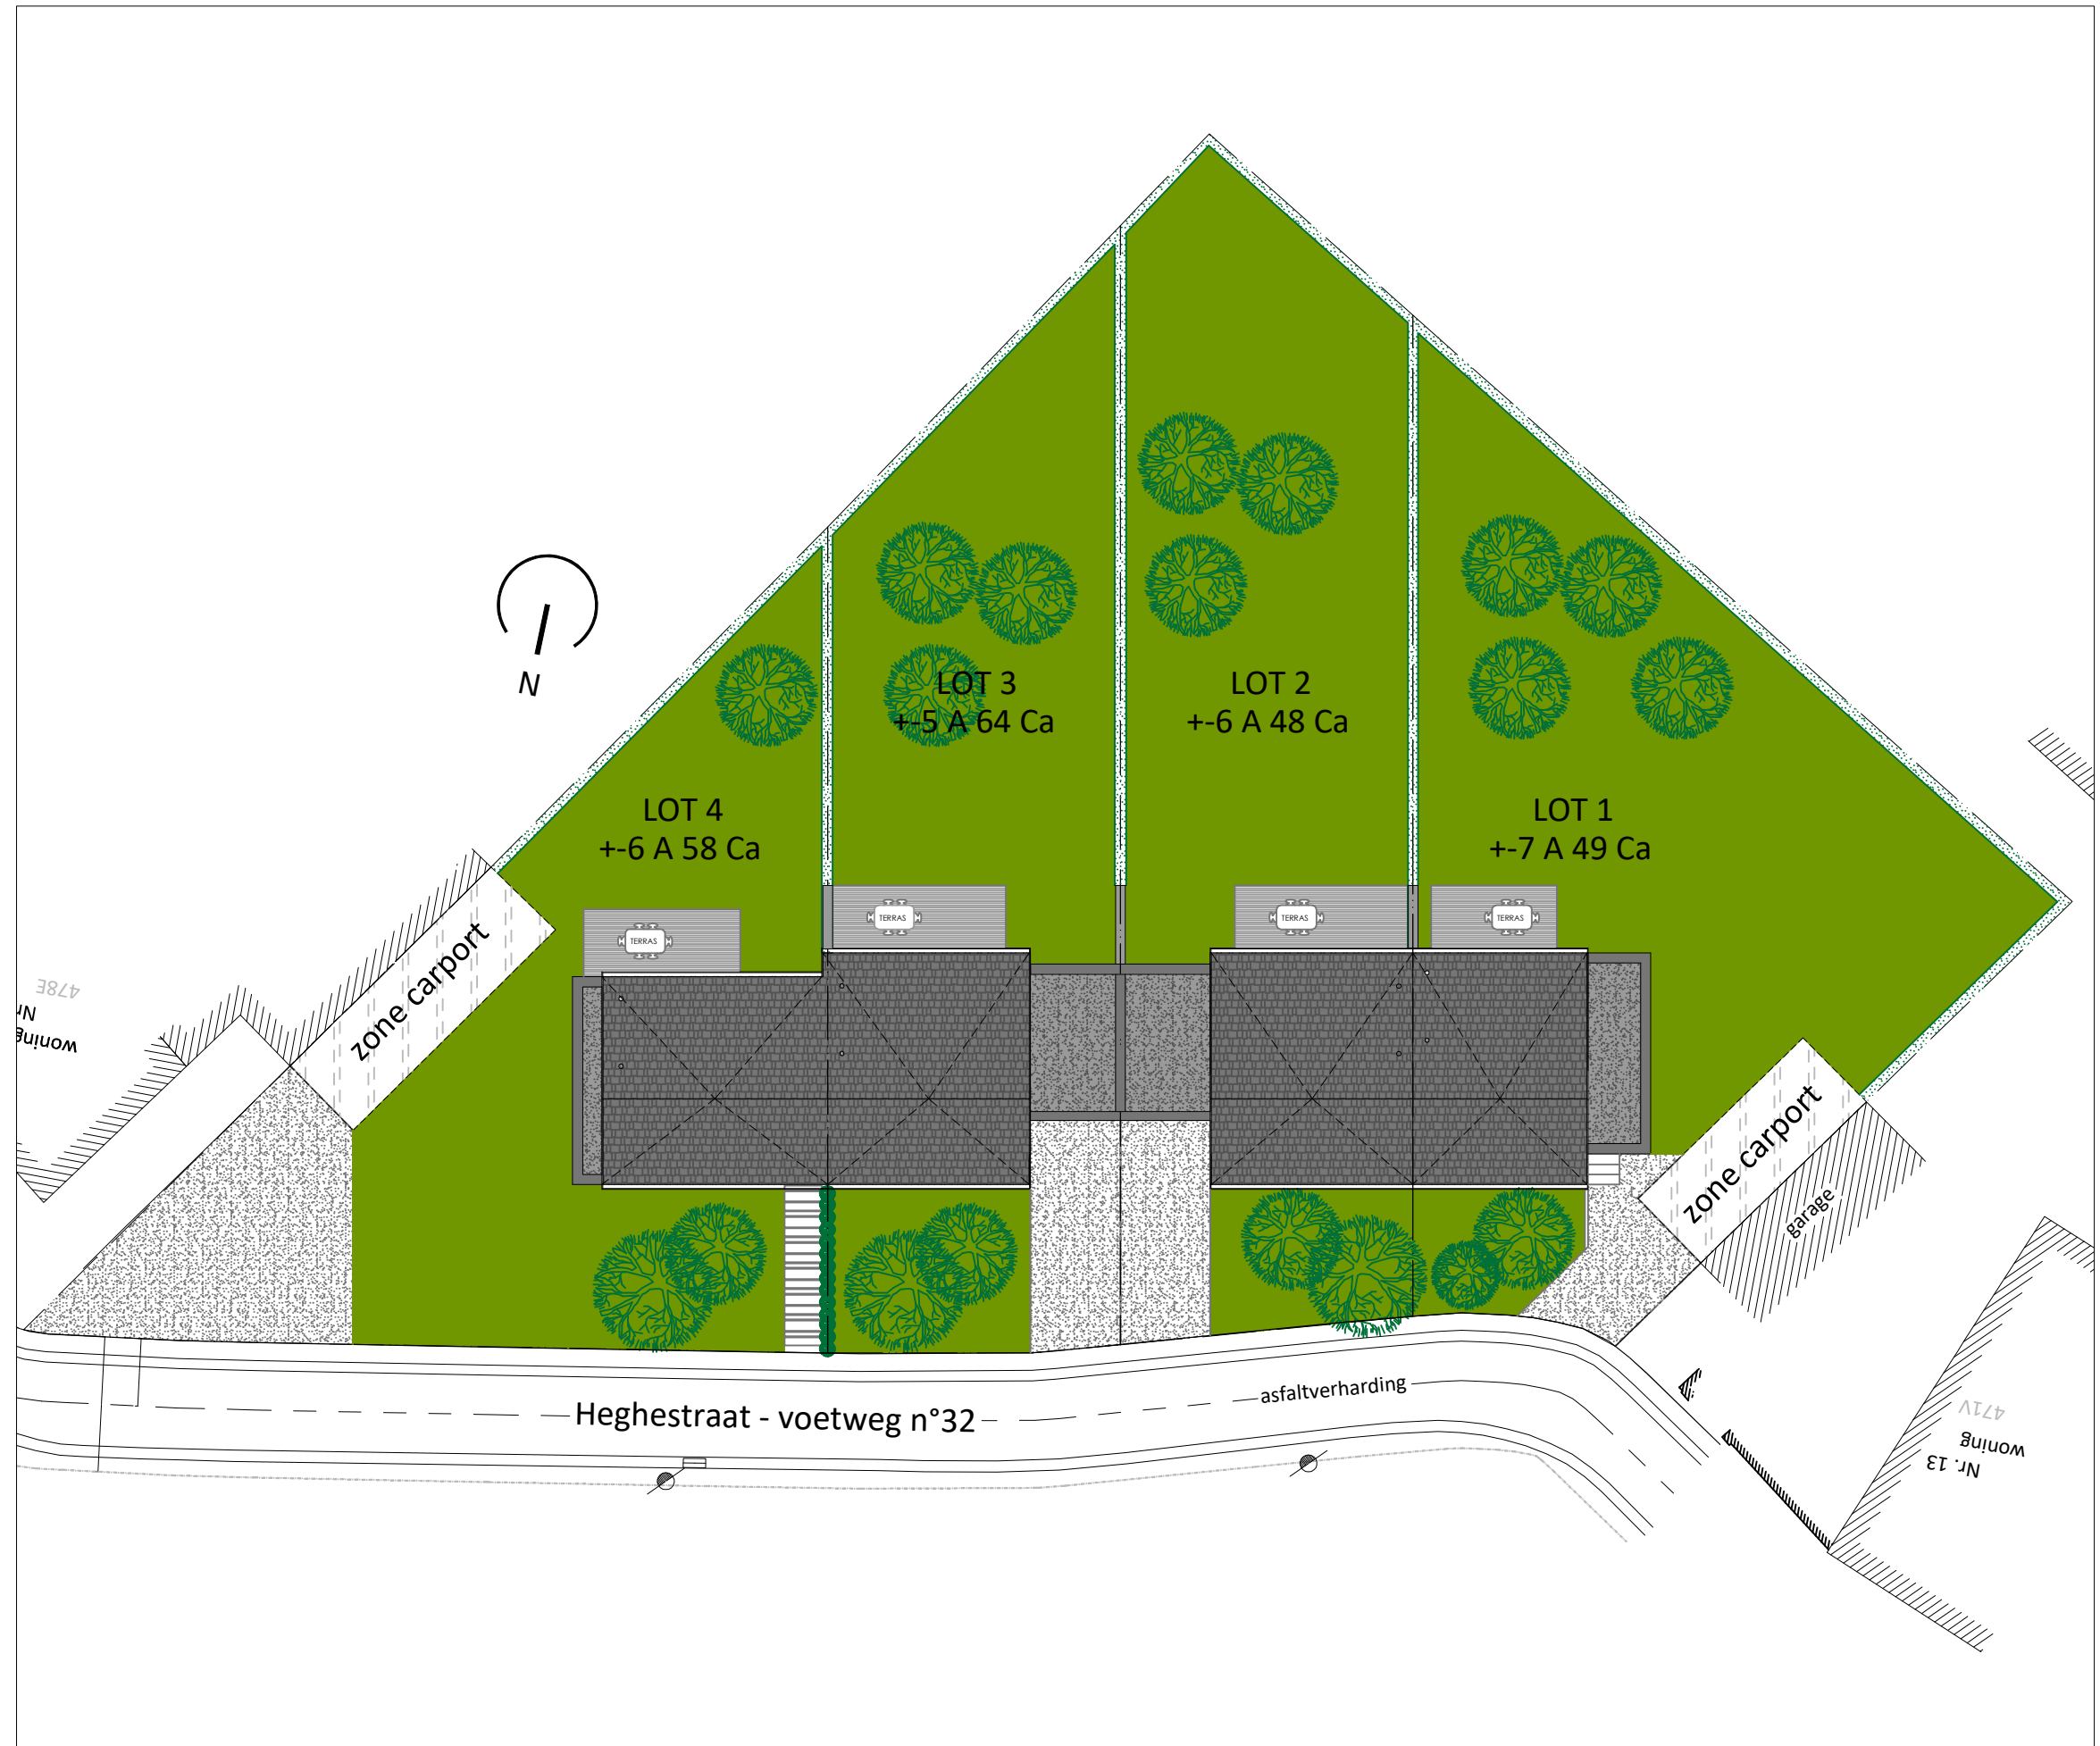

PROJECT ASPELARE HEGHESTRAAT

INPLANTINGSPLAN
OVERZICHT LOTEN

PROJECT ASPELARE HEGHESTRAAT

VOORGEVEL
LOT 3

LOT 3

0 1 2 3M

PROJECT ASPELARE HEGHESTRAAT

ZIJGEVEL RECHTS
LOT 3

0 1 2 3M

PROJECT ASPELARE HEGHESTRAAT

ACHTERGEVEL
LOT 3

LOT 3

PROJECT ASPELARE HEGHESTRAAT

GELIJKVLOERS
LOT 3
OPP: 92,66 M²

PROJECT ASPELARE HEGHESTRAAT

VERDIEPING
LOT 3
OPP: 92,66 M²

PROJECT ASPELARE HEGHESTRAAT

ZOLDERRUIMTE
LOT 3
OPP: 66,31 M²