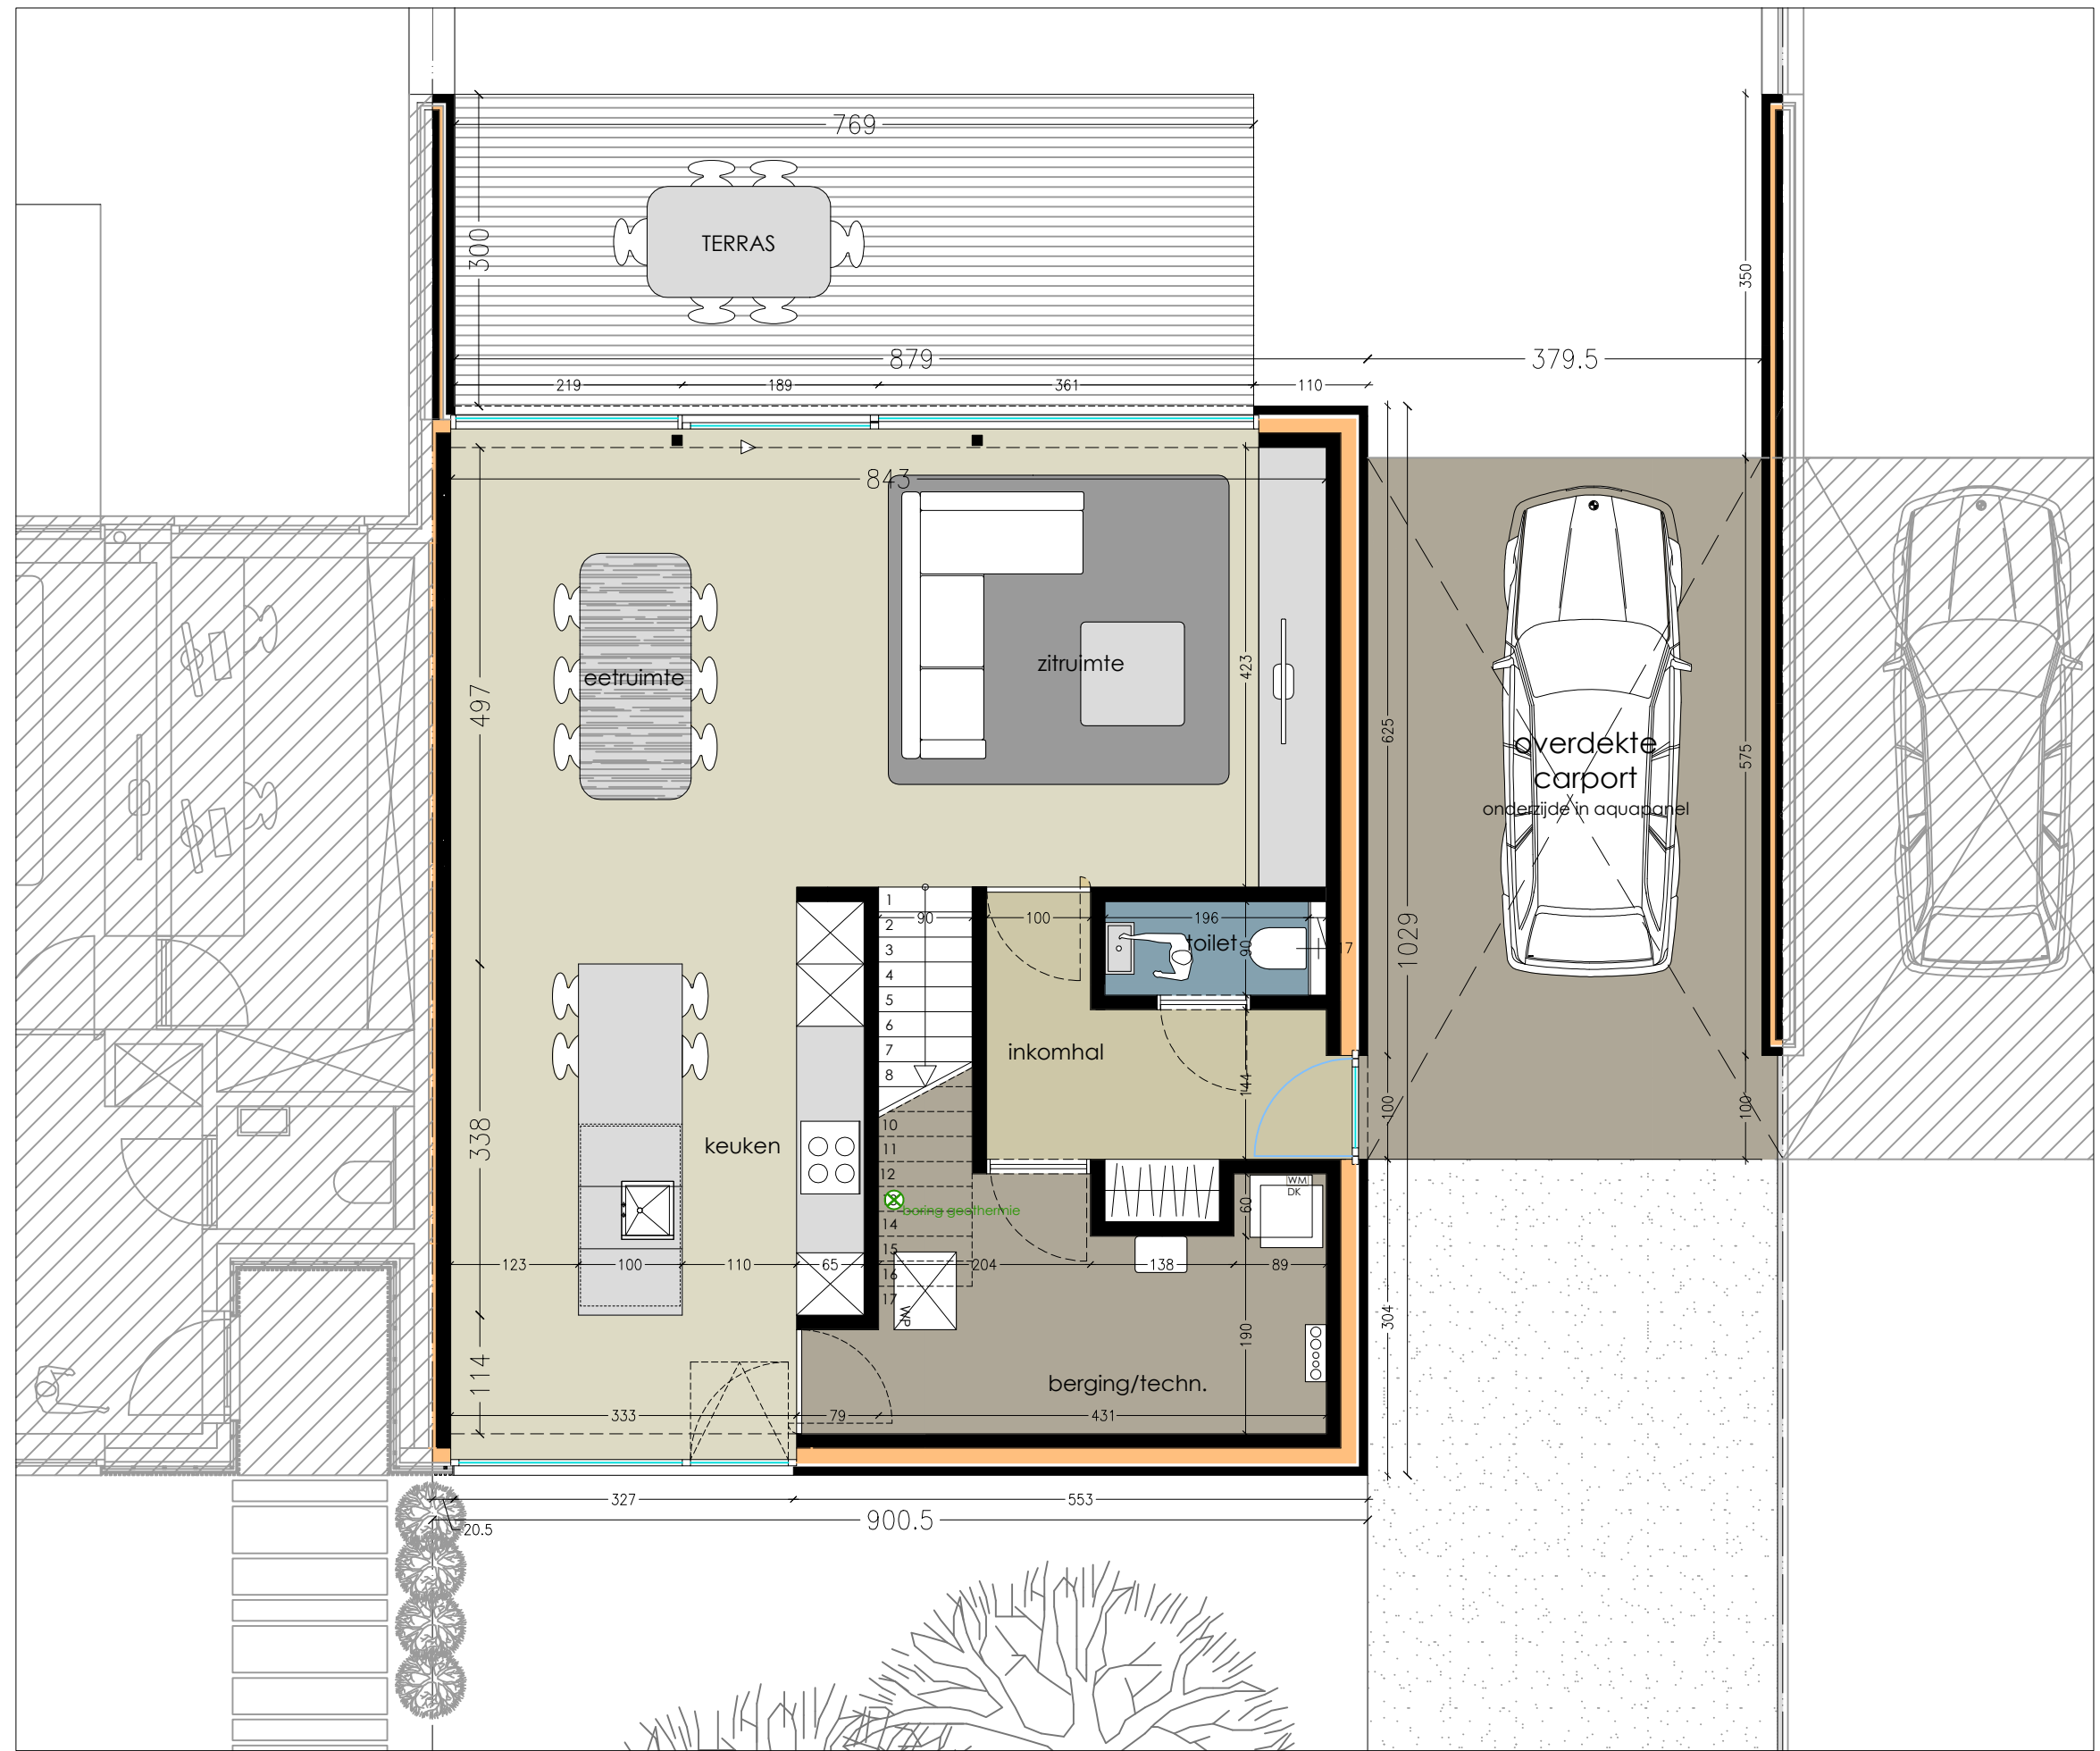

0 1 2 3M

PROJECT ASPELARE HEGHESTRAAT

ACHTERGEVEL
LOT 3

LOT 3

PROJECT ASPELARE HEGHESTRAAT

GELIJKVLOERS
LOT 3
OPP: 92,66 M²

PROJECT ASPELARE HEGHESTRAAT

VERDIEPING
LOT 3
OPP: 92,66 M²

PROJECT ASPELARE HEGHESTRAAT

ZOLDERRUIMTE
LOT 3
OPP: 66,31 M²