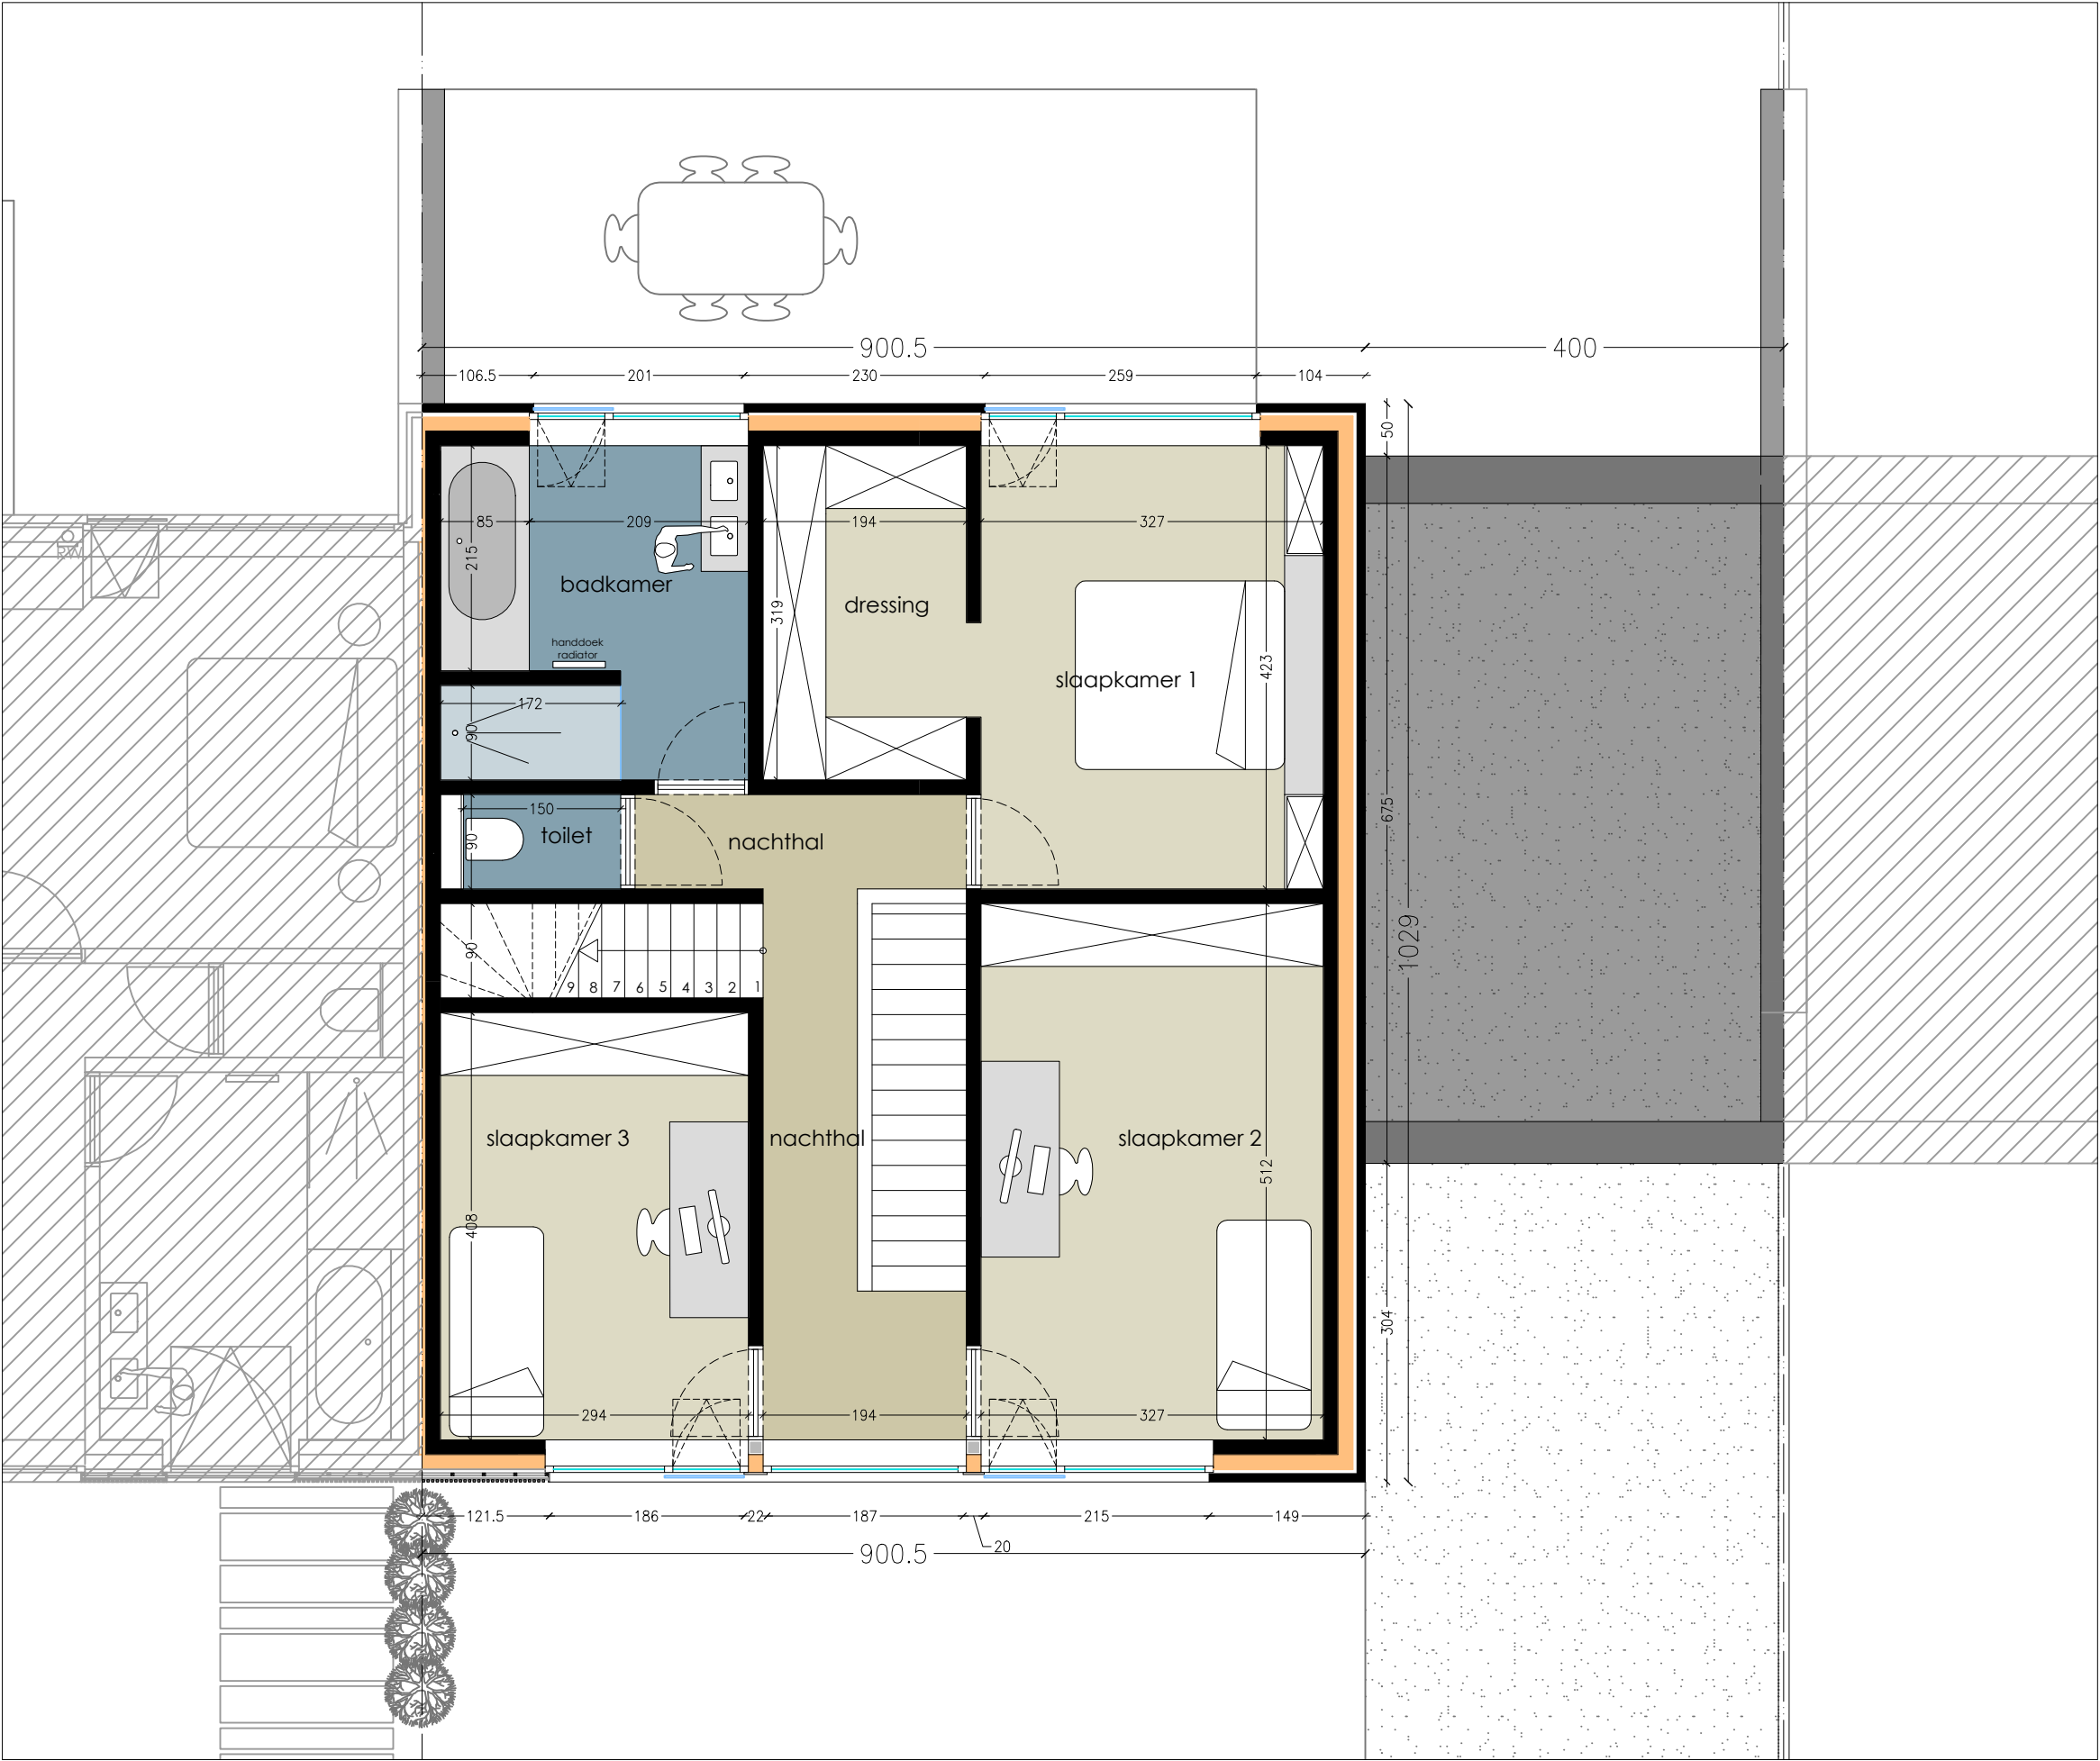

0 1 2 3M

PROJECT ASPELARE HEGHESTRAAT

ACHTERGEVEL
LOT 3

LOT 3

PROJECT ASPELARE HEGHESTRAAT

GELIJKVLOERS
LOT 3
OPP: 92,66 M²

PROJECT ASPELARE HEGHESTRAAT

VERDIEPING
LOT 3
OPP: 92,66 M²

PROJECT ASPELARE HEGHESTRAAT

ZOLDERRUIMTE
LOT 3
OPP: 66,31 M²