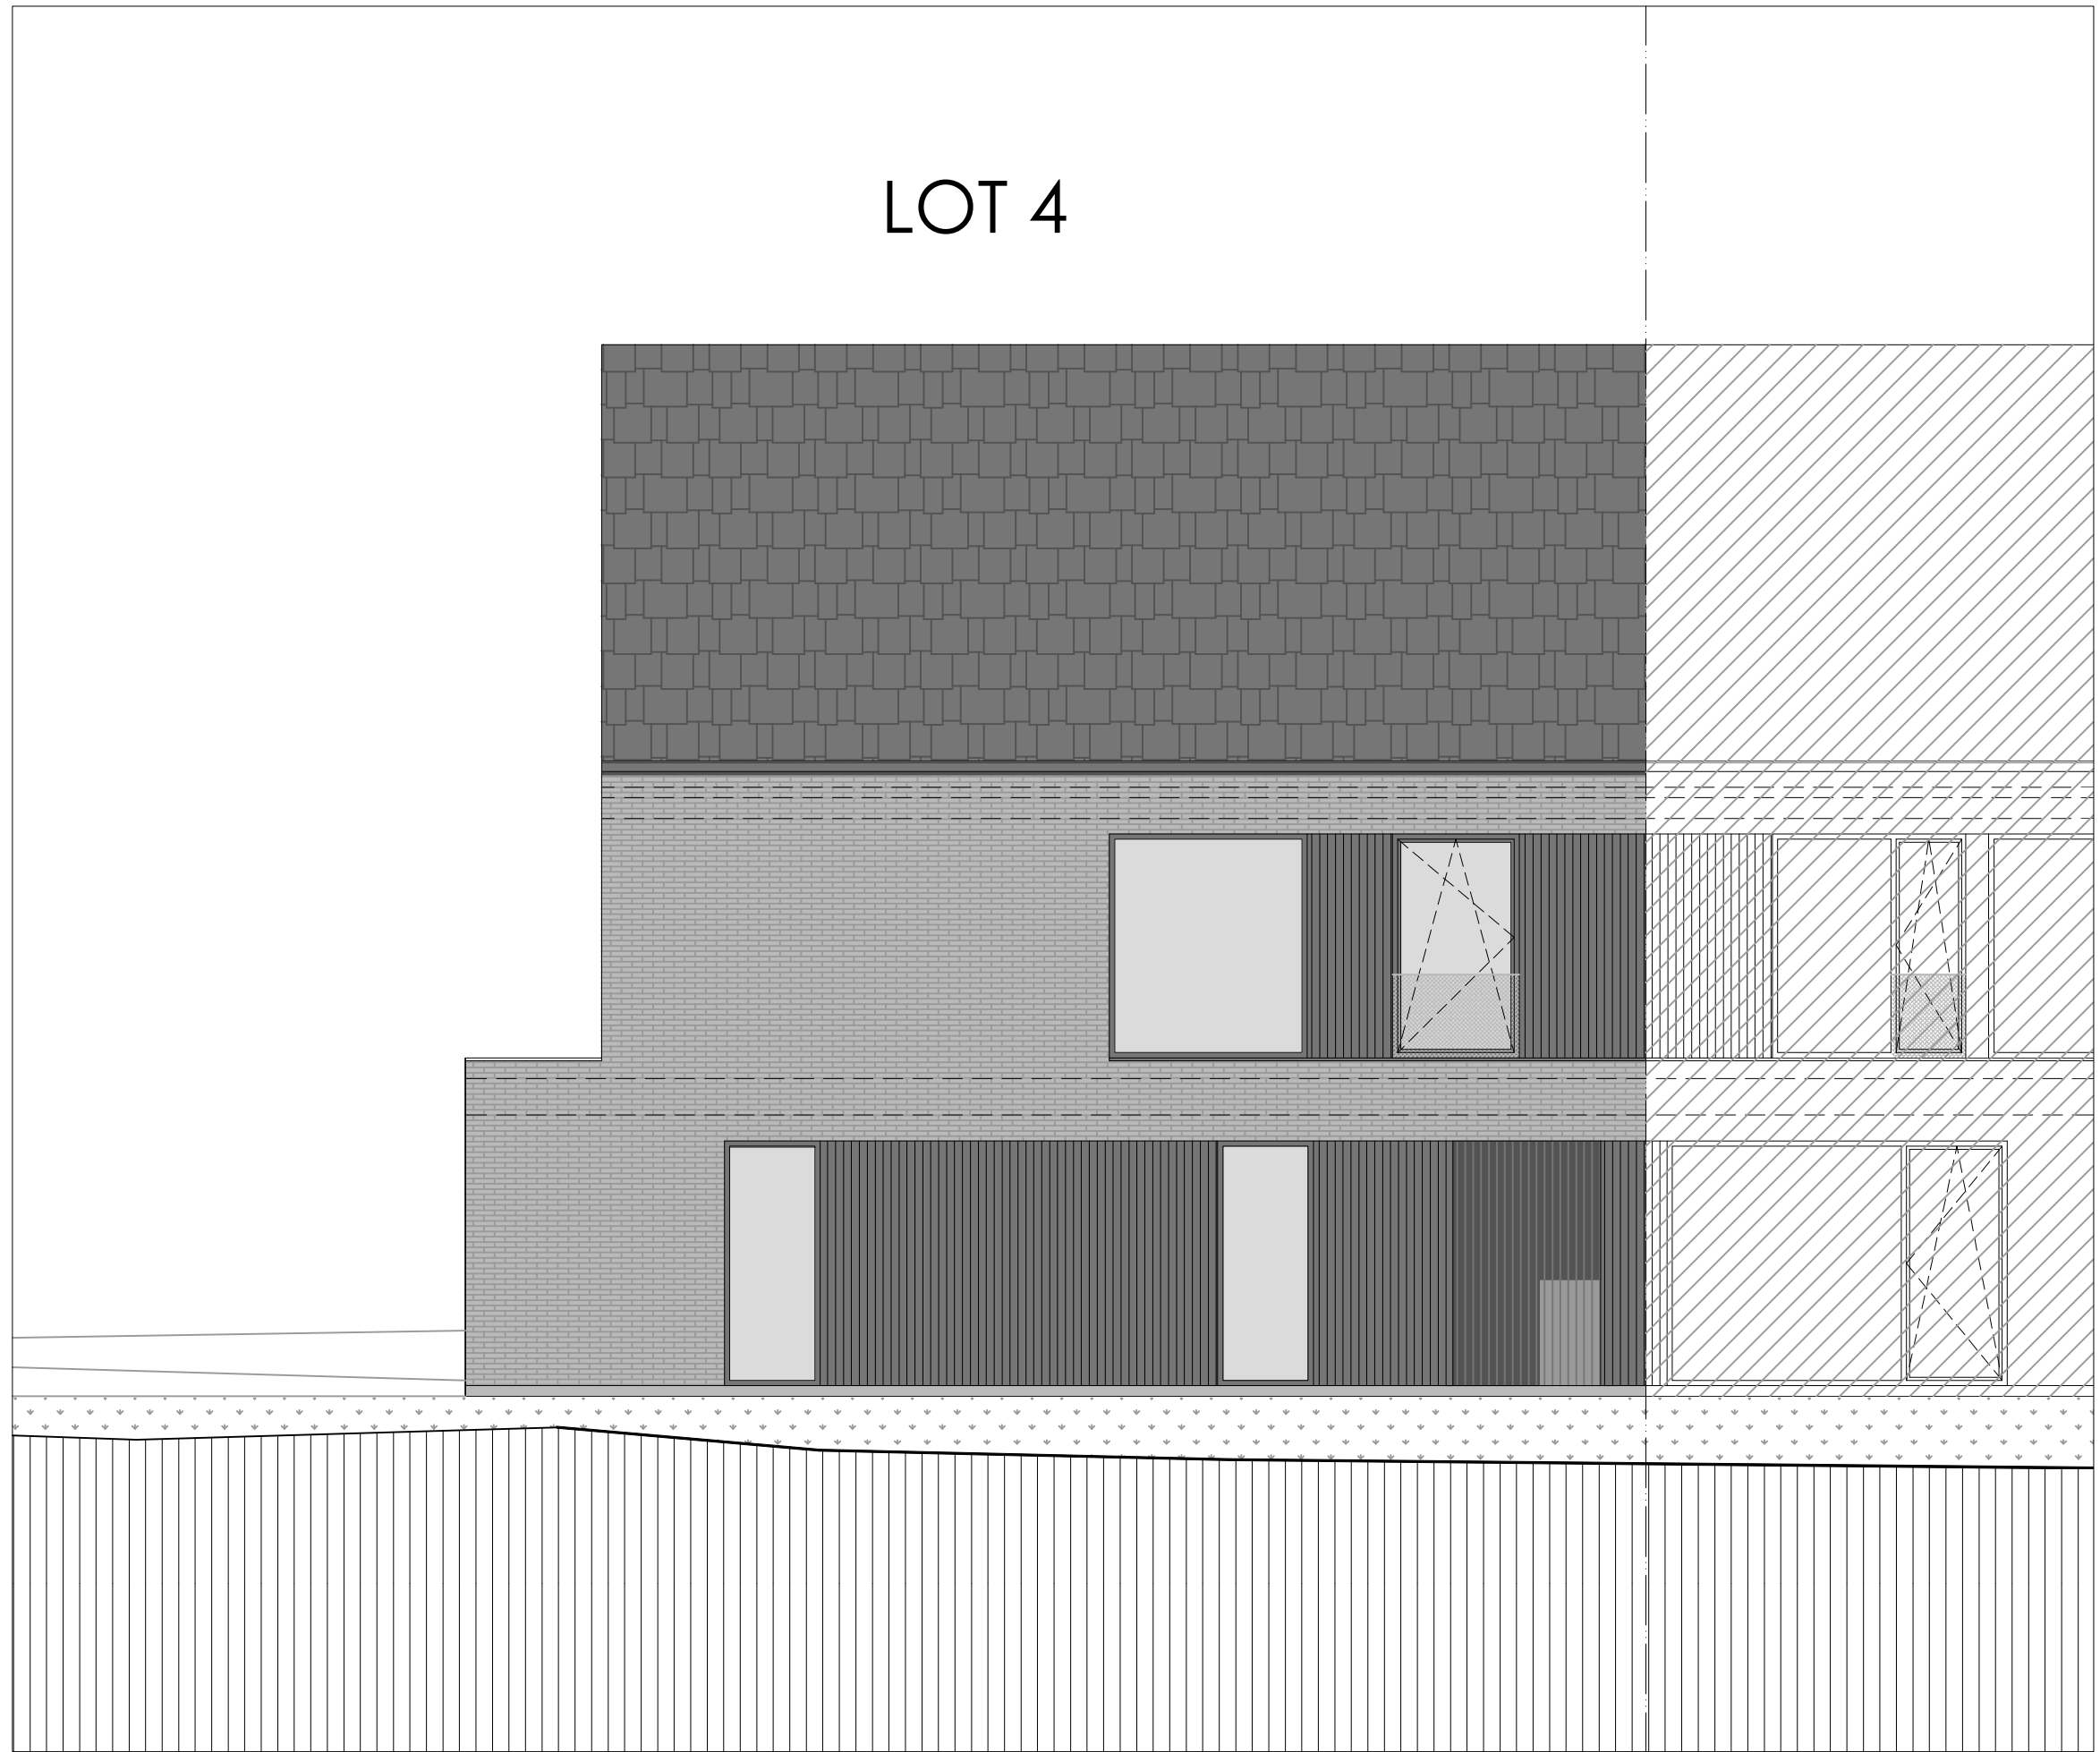

PROJECT ASPELARE HEGHESTRAAT

INPLANTINGSPLAN
OVERZICHT LOTEN

PROJECT ASPELARE HEGHESTRAAT

VOORGEVEL
LOT 4

LOT 4

PROJECT ASPELARE HEGHESTRAAT

ZIJGEVEL LINKS
LOT 4

PROJECT ASPELARE HEGHESTRAAT

ACHTERGEVEL
LOT 4

LOT 4

0 1 2 3M

PROJECT ASPELARE HEGHESTRAAT

GELIJKVLOERS
LOT 4
OPP: 101,06 M²

ZONE
voor latere
carport

PROJECT ASPELARE HEGHESTRAAT

VERDIEPING
LOT 4
OPP: 92,64 M²

ZONE
voor latere
carport

PROJECT ASPELARE HEGHESTRAAT

ZOLDERRUIMTE
LOT 4
OPP: 73,90 M²