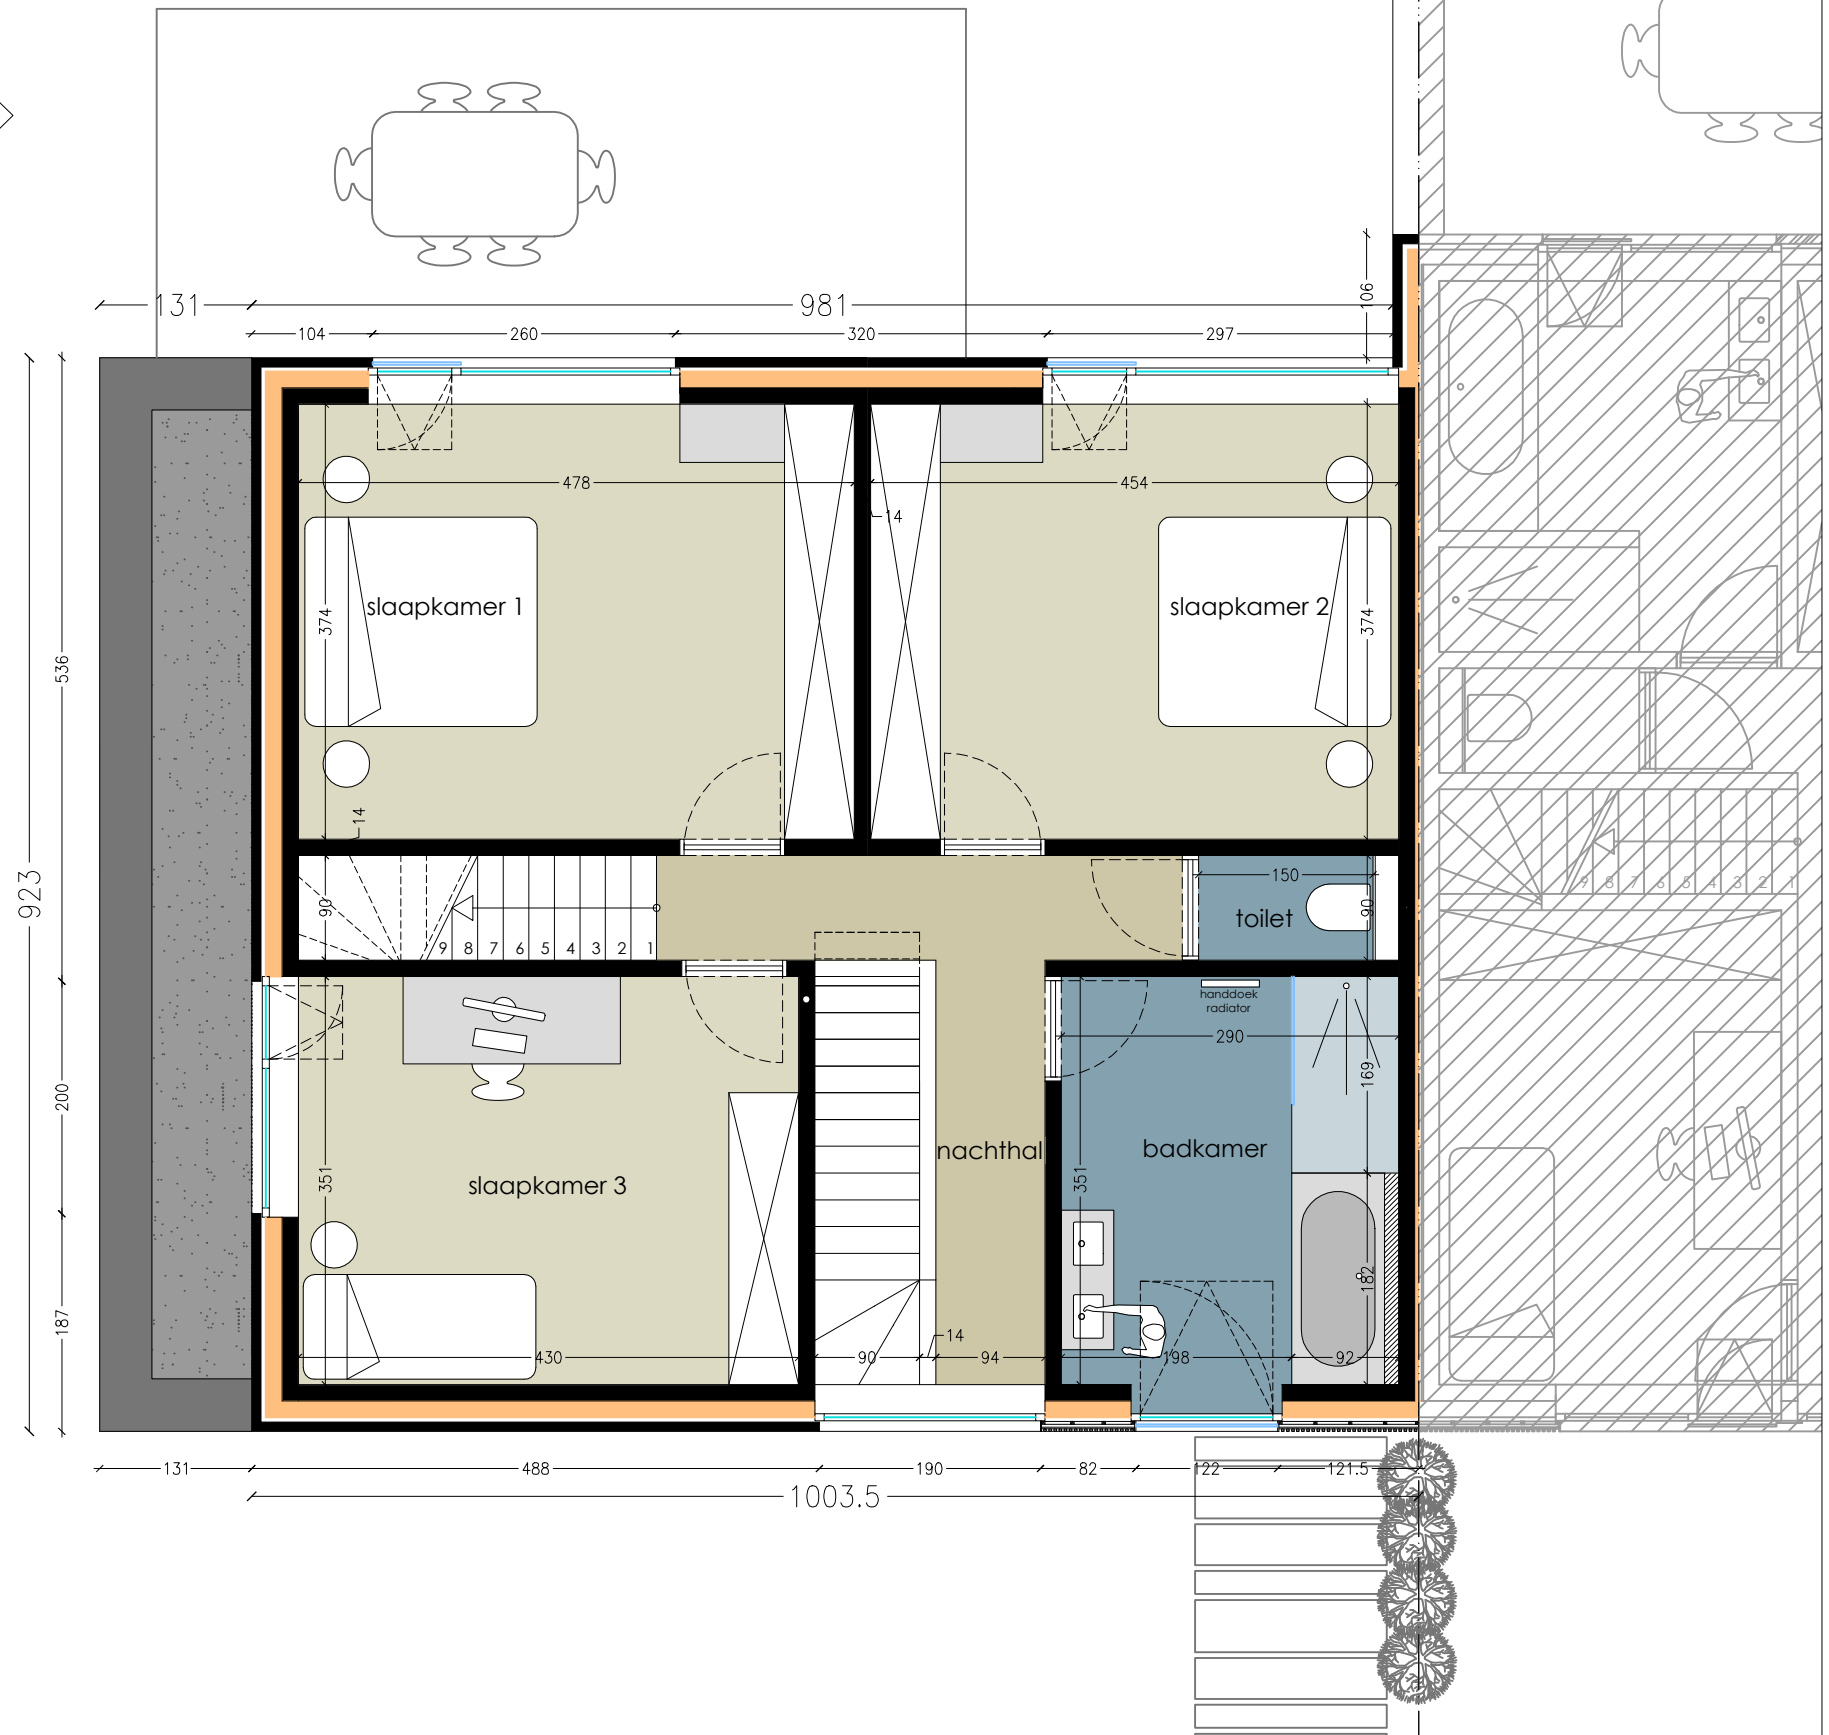

ACHTERGEVEL
LOT 4

LOT 4

0 1 2 3M

PROJECT ASPELARE HEGHESTRAAT

GELIJKVLOERS
LOT 4
OPP: 101,06 M²

ZONE
voor latere
carport

PROJECT ASPELARE HEGHESTRAAT

VERDIEPING
LOT 4
OPP: 92,64 M²

ZONE
voor latere
carport

PROJECT ASPELARE HEGHESTRAAT

ZOLDERRUIMTE
LOT 4
OPP: 73,90 M²