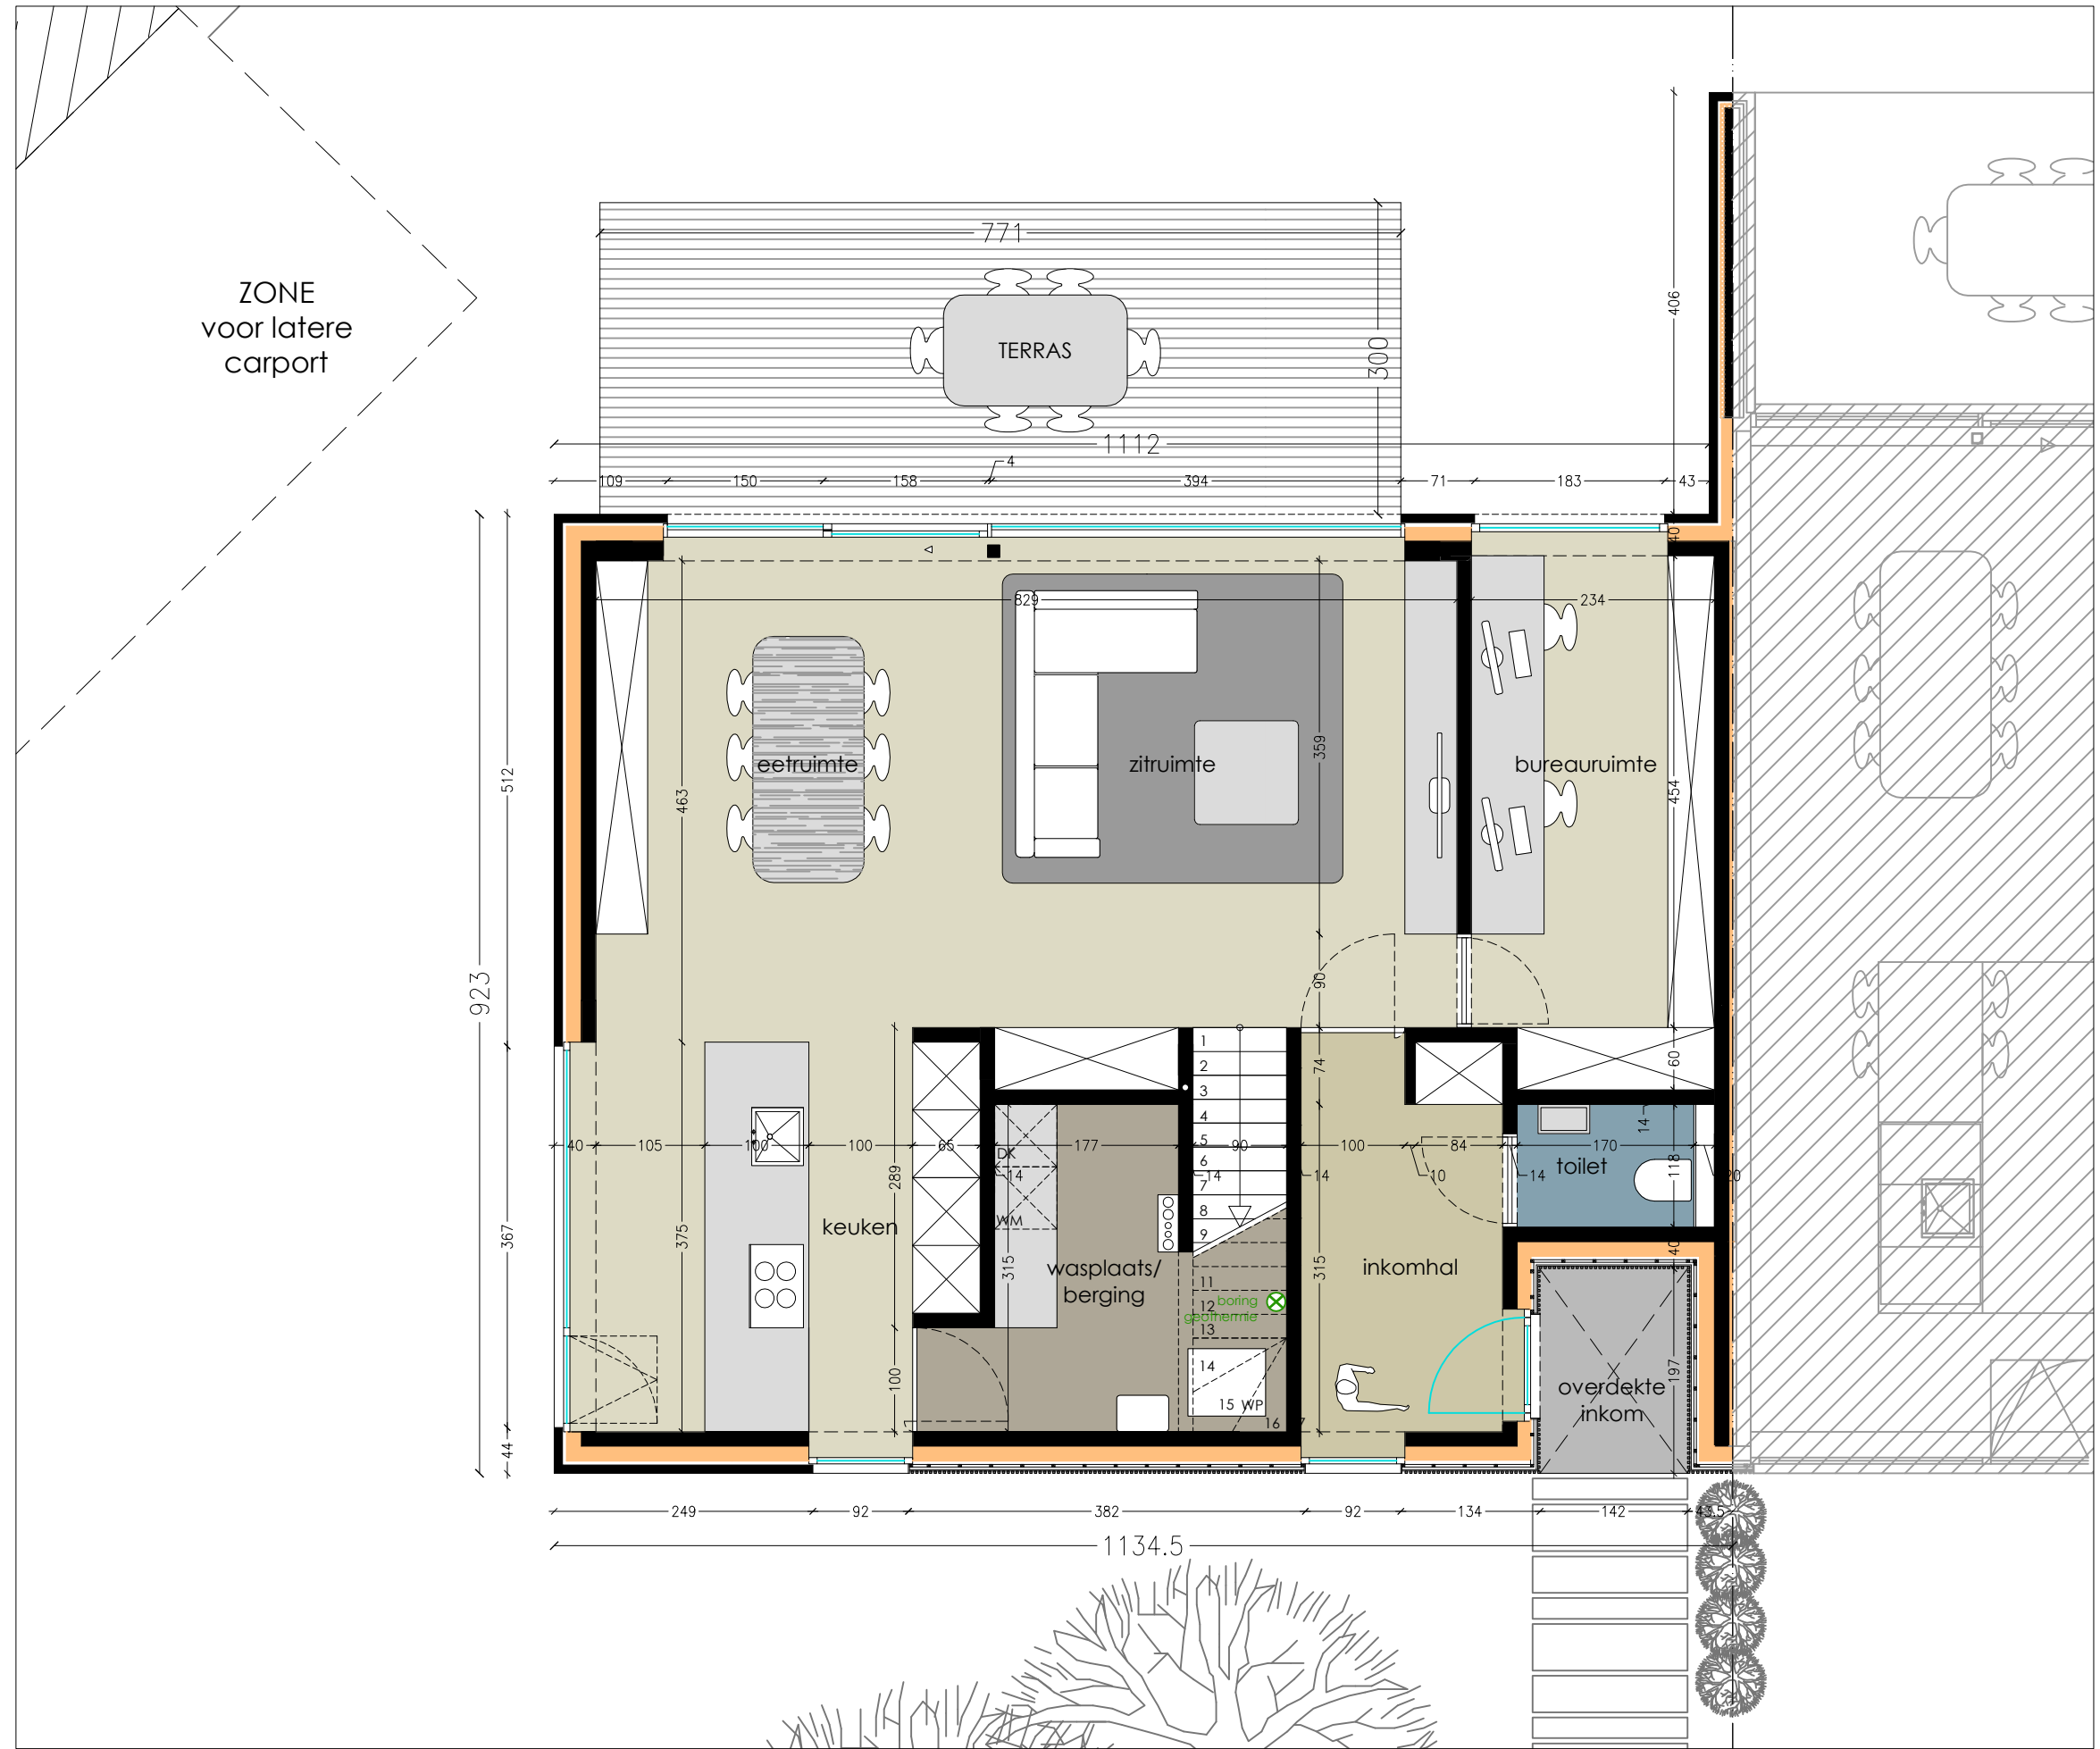

ACHTERGEVEL
LOT 4

LOT 4

0 1 2 3M

PROJECT ASPELARE HEGHESTRAAT

GELIJKVLOERS
LOT 4
OPP: 101,06 M²

ZONE
voor latere
carport

PROJECT ASPELARE HEGHESTRAAT

VERDIEPING
LOT 4
OPP: 92,64 M²

ZONE
voor latere
carport

PROJECT ASPELARE HEGHESTRAAT

ZOLDERRUIMTE
LOT 4
OPP: 73,90 M²