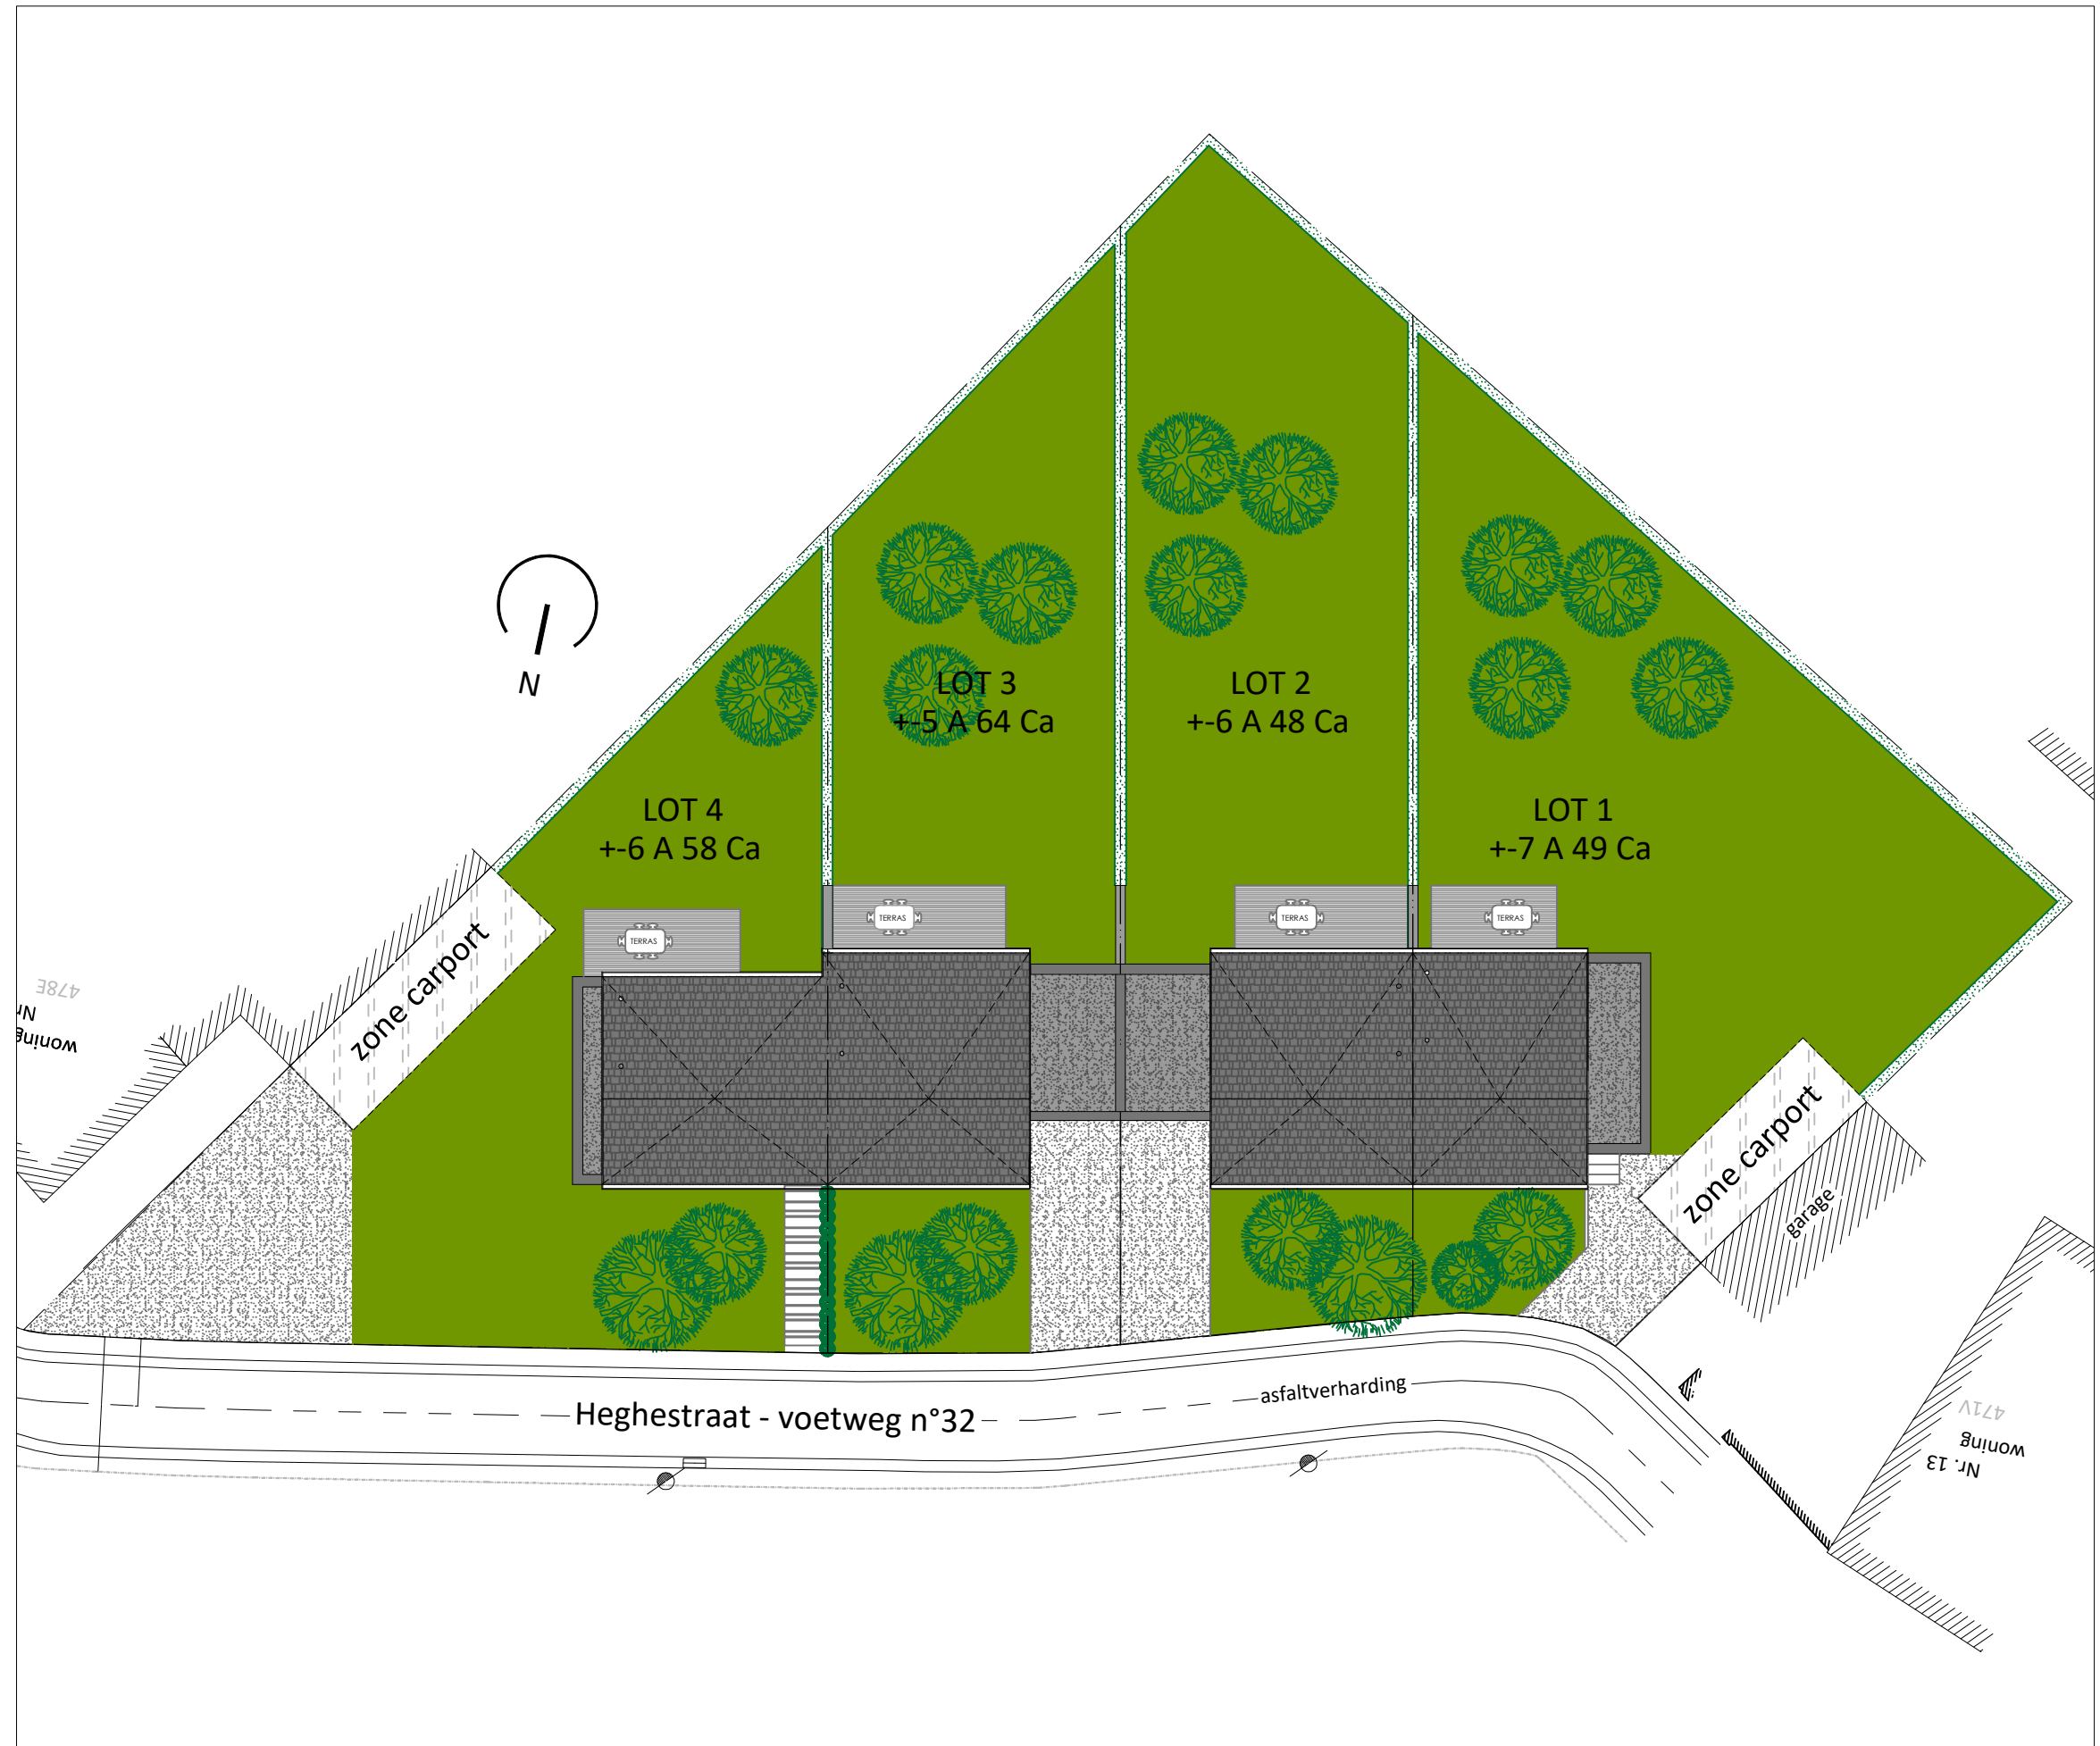

PROJECT ASPELARE HEGHESTRAAT

INPLANTINGSPLAN
OVERZICHT LOTEN

PROJECT ASPELARE HEGHESTRAAT

VOORGEVEL
LOT 4

LOT 4

PROJECT ASPELARE HEGHESTRAAT

ZIJGEVEL LINKS
LOT 4

PROJECT ASPELARE HEGHESTRAAT

ACHTERGEVEL
LOT 4

LOT 4

0 1 2 3M

PROJECT ASPELARE HEGHESTRAAT

GELIJKVLOERS
LOT 4
OPP: 101,06 M²

ZONE
voor latere
carport

PROJECT ASPELARE HEGHESTRAAT

VERDIEPING
LOT 4
OPP: 92,64 M²

ZONE
voor latere
carport

PROJECT ASPELARE HEGHESTRAAT

ZOLDERRUIMTE
LOT 4
OPP: 73,90 M²