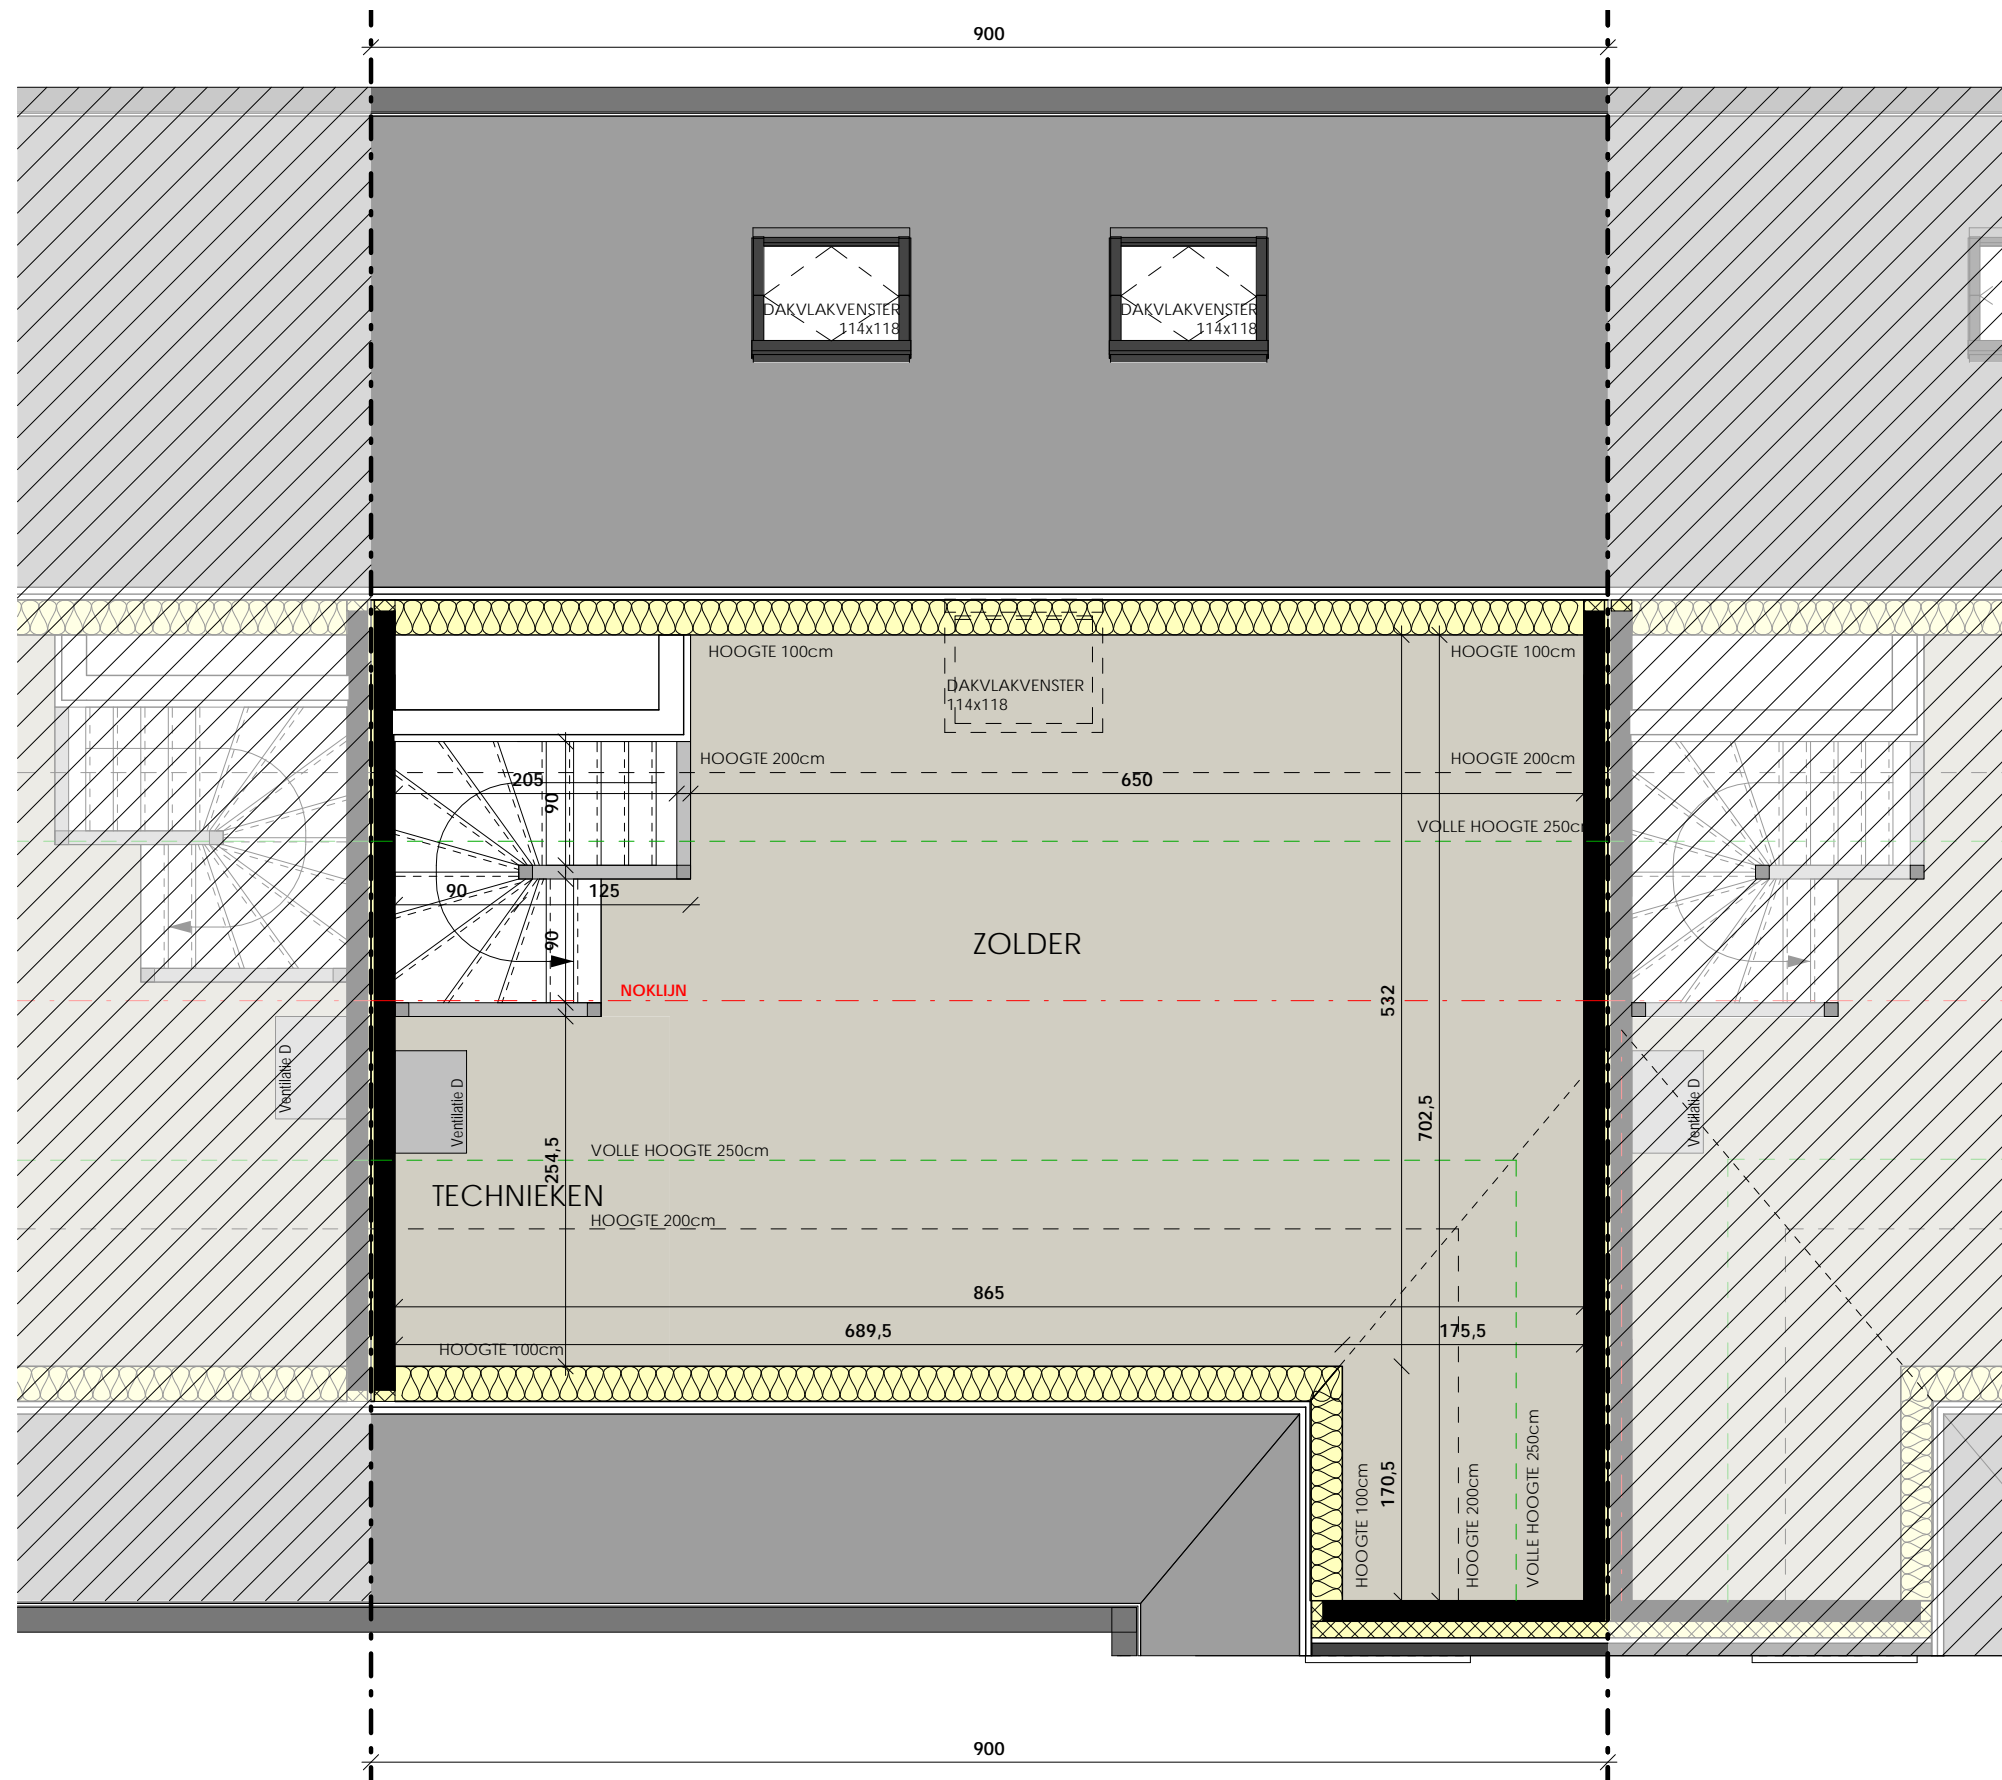

PROJECT EGEM - PAARDESTRAAT

Gelijkvloers
 Lot 3
 OPP.: 99.46 m²

SCHAALBALK

PROJECT EGEM - PAARDESTRAAT

1e Verdieping
Lot 3
OPP.: 88.70 m²

SCHAALBALK

PROJECT EGEM - PAARDESTRAAT

Zolder
Lot 3
OPP.: 50.15 m²

SCHAALBALK