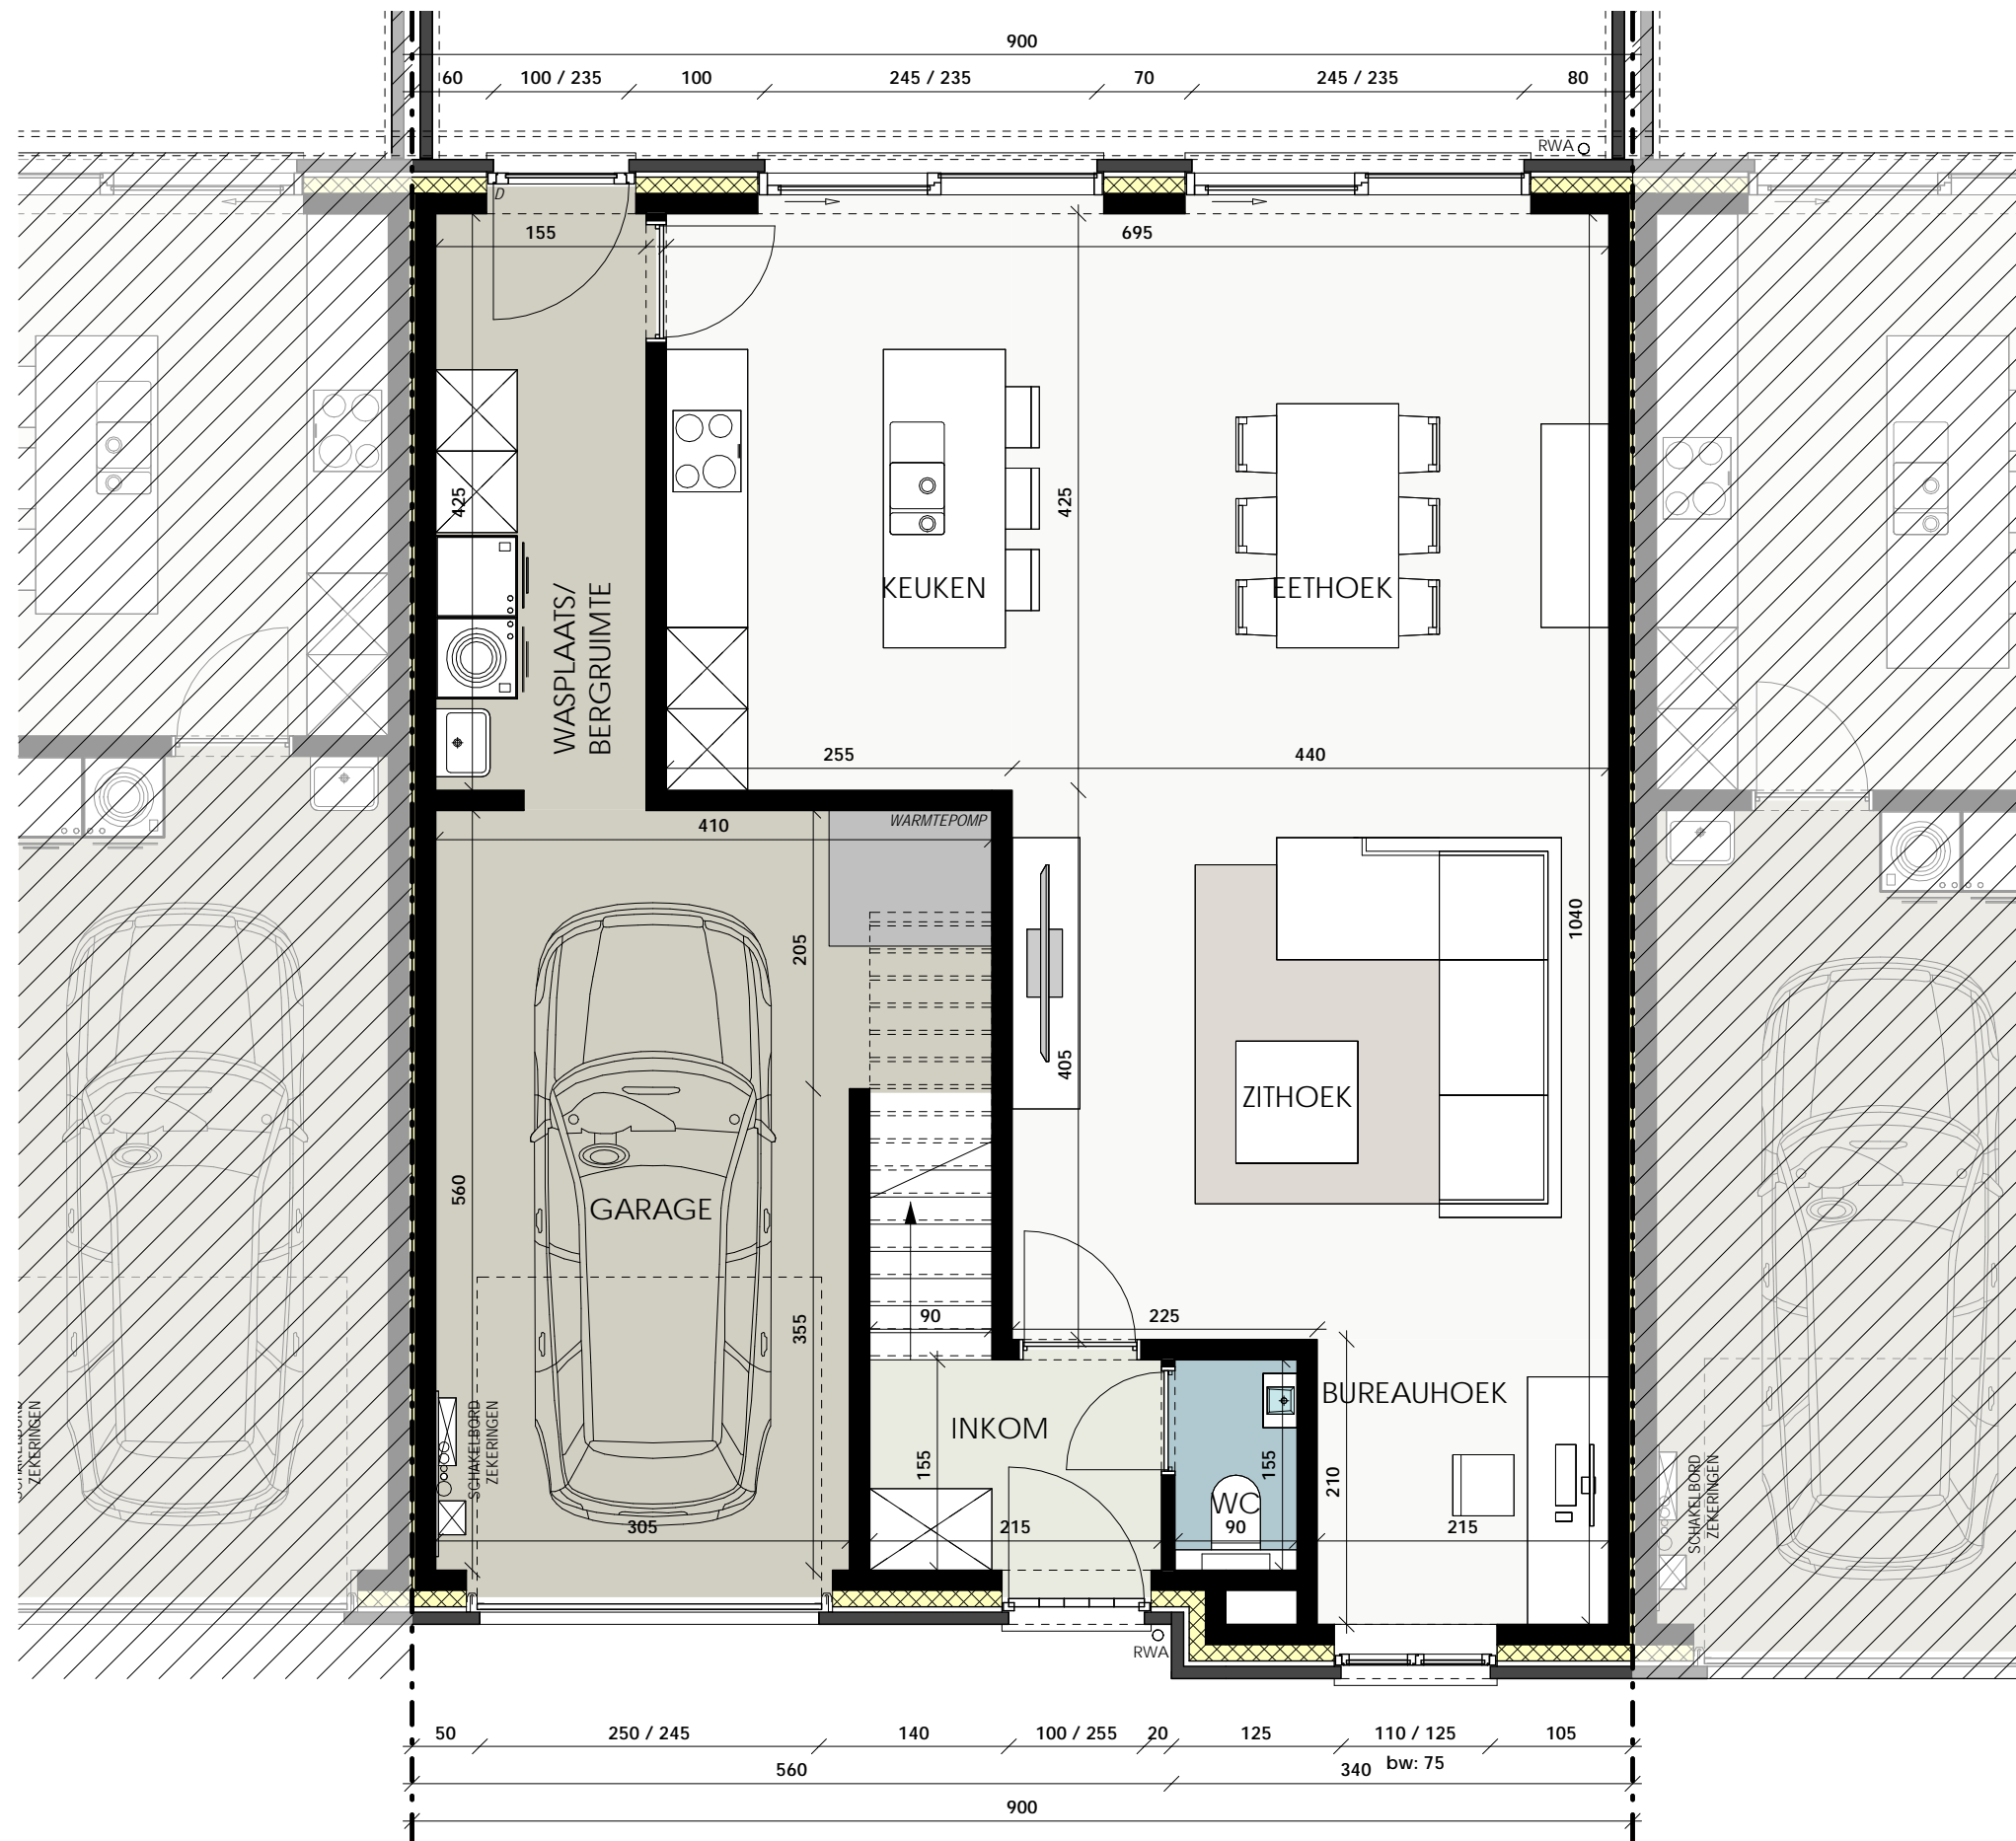

PROJECT EGEM - PAARDESTRAAT

Inplantingsplan
Lot 2-4 en 6-7

PROJECT EGEM - PAARDESTRAAT

Voorgevel
Lot 3

SCHAALBALK

PROJECT EGEM - PAARDESTRAAT

Achtergevel
Lot 3

SCHAALBALK

PROJECT EGEM - PAARDESTRAAT

Gelijkvloers
 Lot 3
 OPP.: 99.46 m²

SCHAALBALK

PROJECT EGEM - PAARDESTRAAT

1e Verdieping
Lot 3
OPP.: 88.70 m²

SCHAALBALK

PROJECT EGEM - PAARDESTRAAT

Zolder
Lot 3
OPP.: 50.15 m²

SCHAALBALK