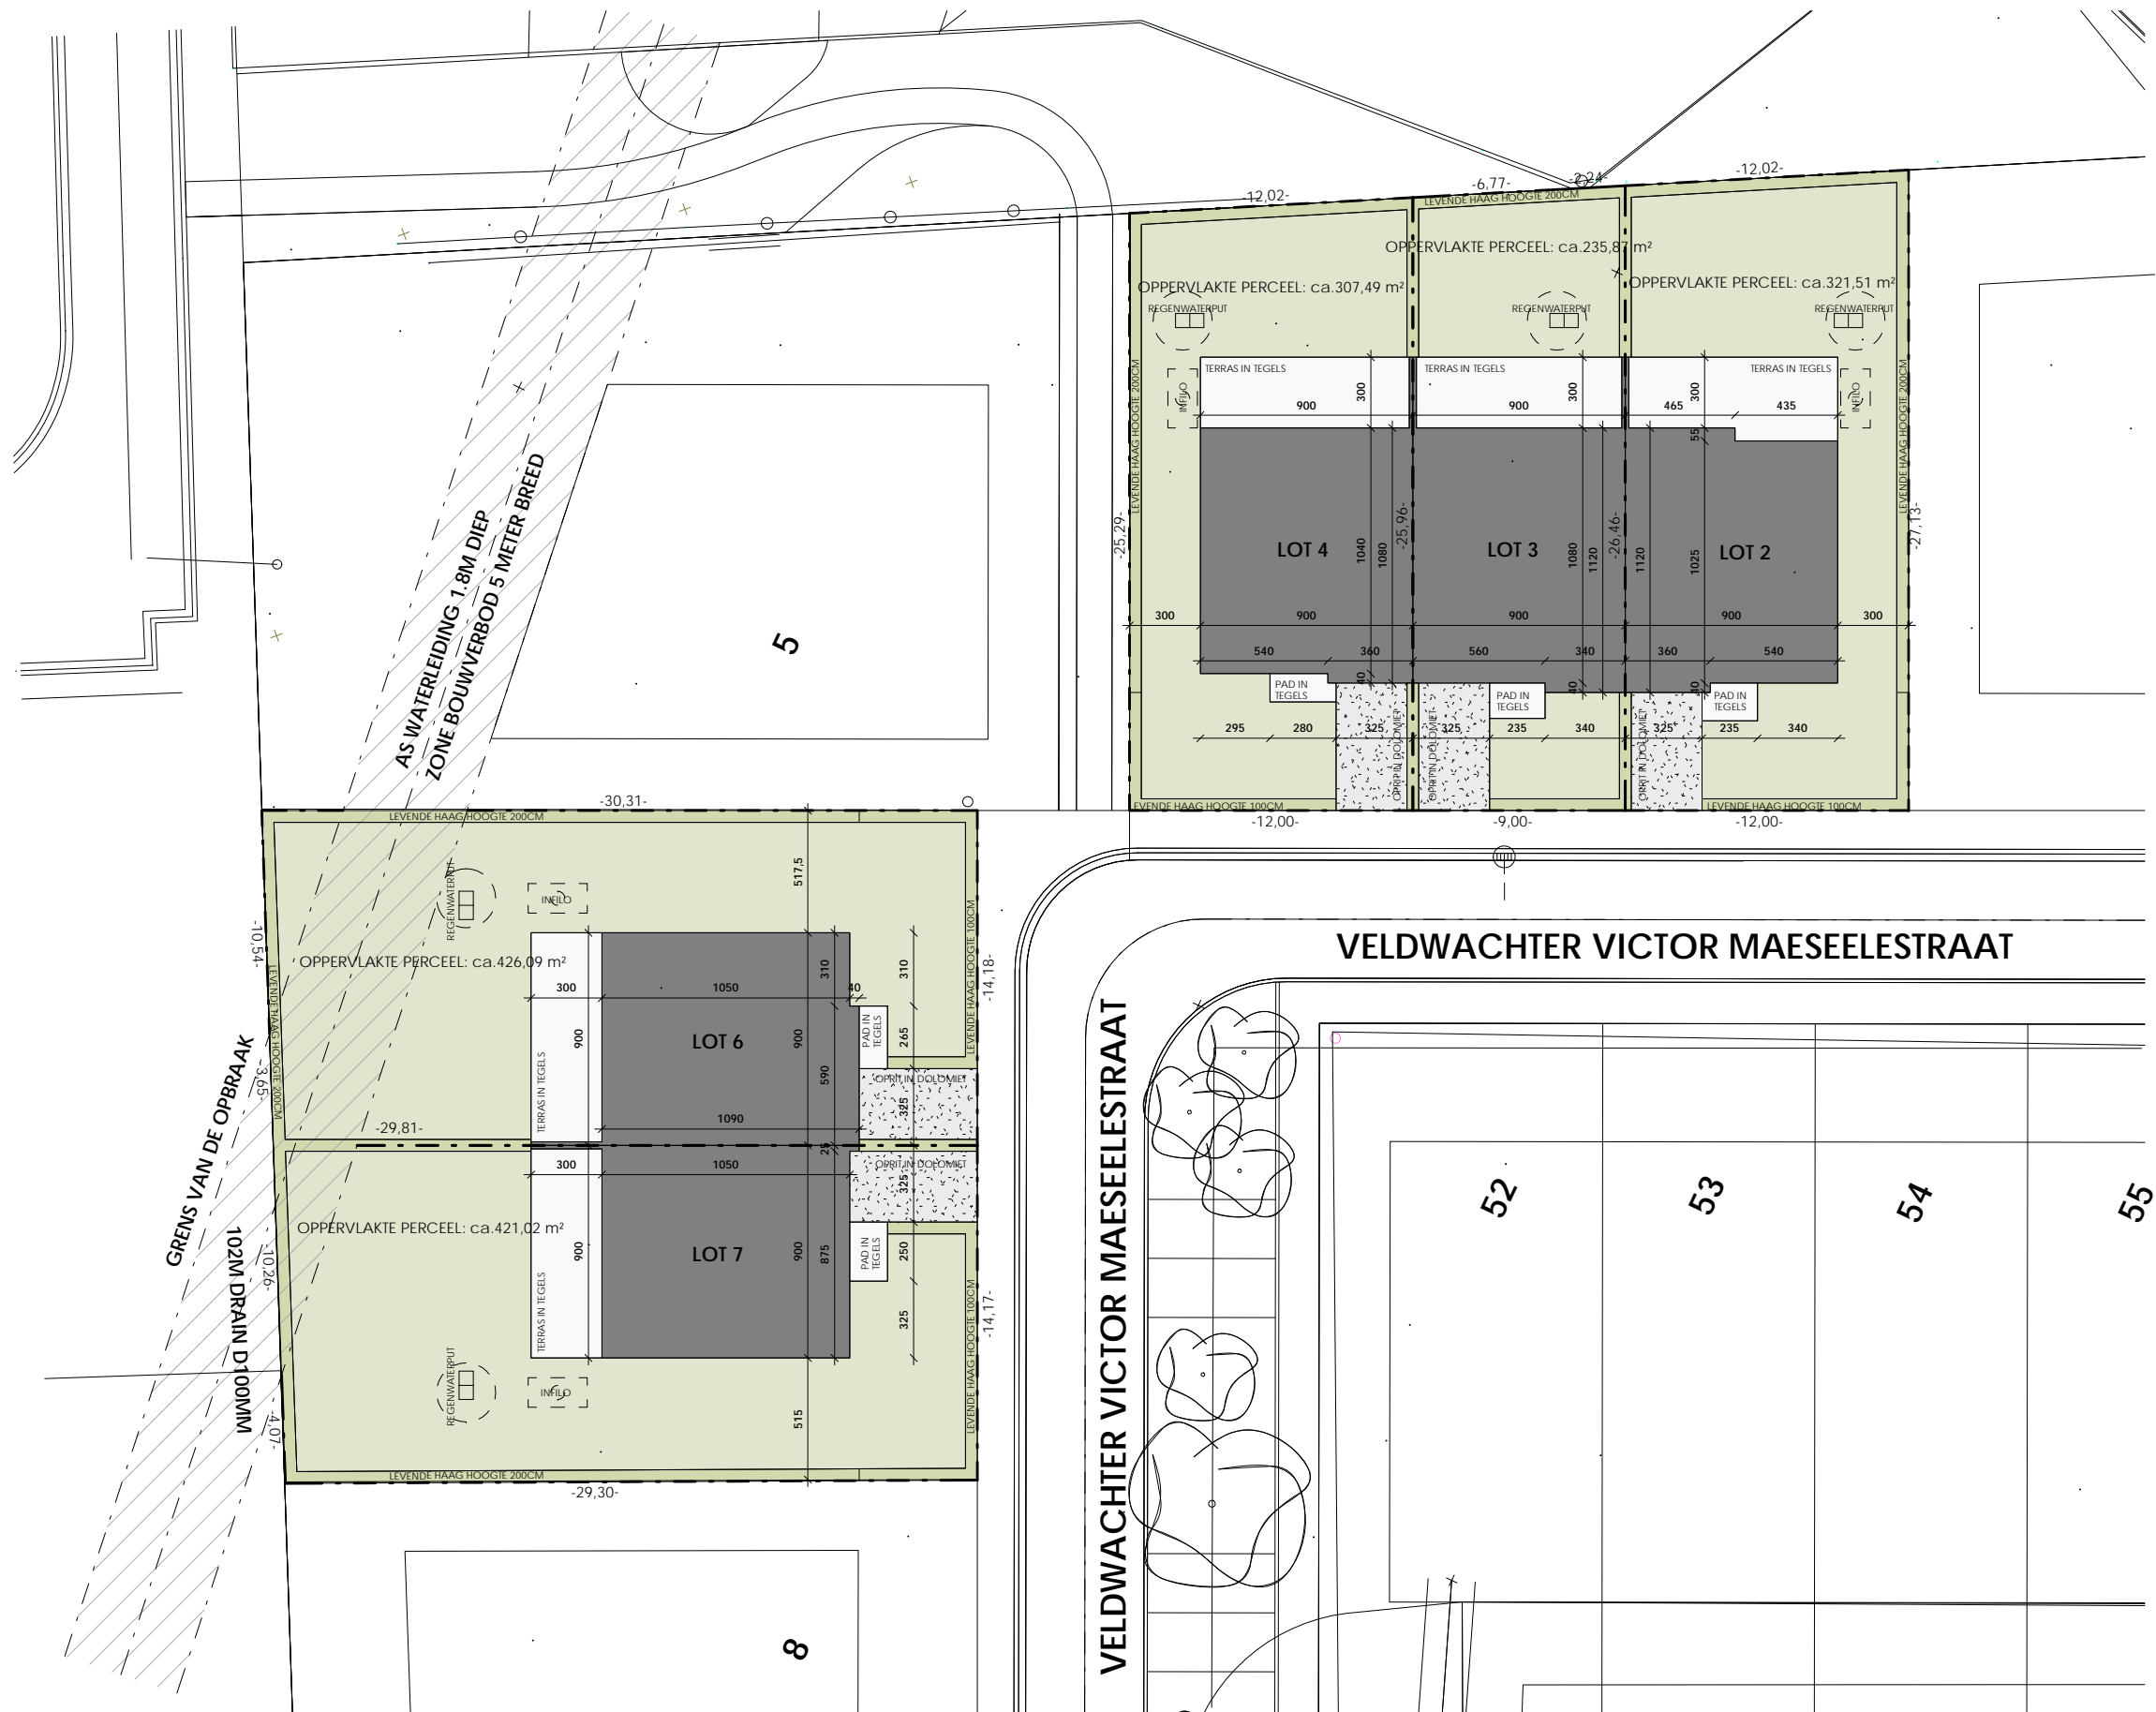

PROJECT EGEM - PAARDESTRAAT

Inplantingsplan
Lot 2-4 en 6-7

PROJECT EGEM - PAARDESTRAAT

Voorgevel
Lot 3

SCHAALBALK

PROJECT EGEM - PAARDESTRAAT

Achtergevel
Lot 3

SCHAALBALK

PROJECT EGEM - PAARDESTRAAT

Gelijkvloers
 Lot 3
 OPP.: 99.46 m²

SCHAALBALK

PROJECT EGEM - PAARDESTRAAT

1e Verdieping
Lot 3
OPP.: 88.70 m²

SCHAALBALK

PROJECT EGEM - PAARDESTRAAT

Zolder
Lot 3
OPP.: 50.15 m²

SCHAALBALK