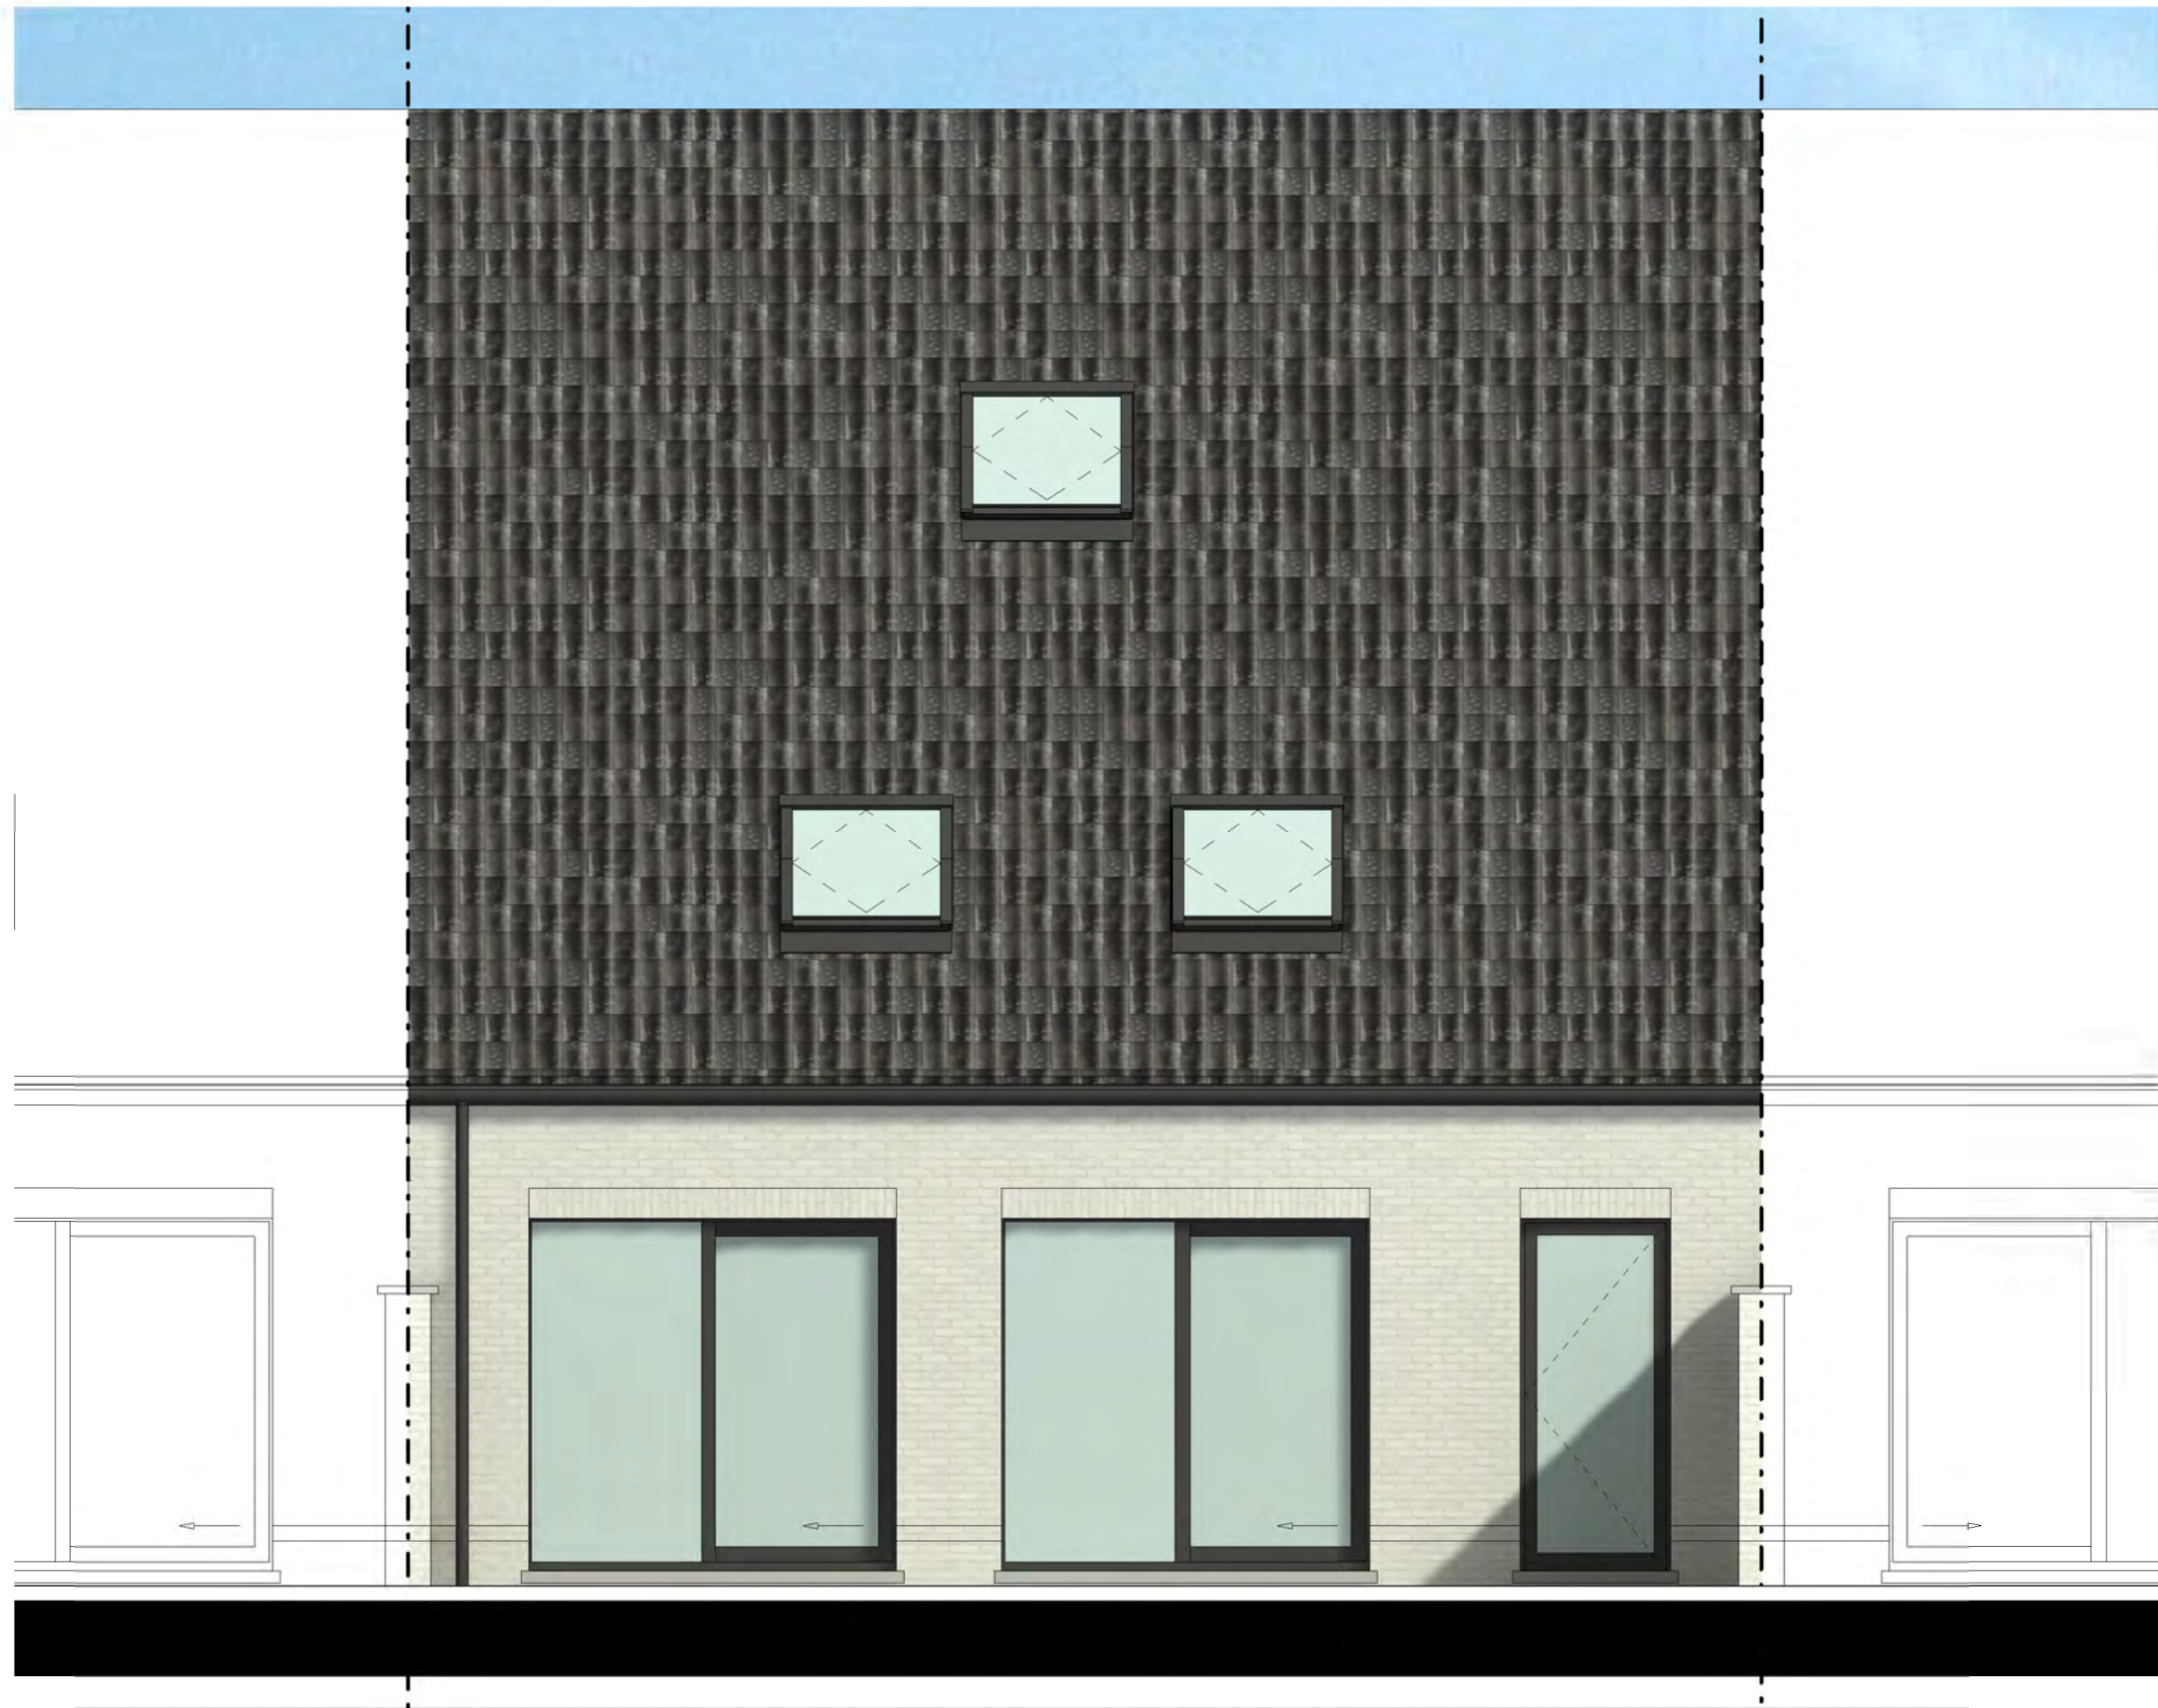

PROJECT EGEM - PAARDESTRAAT

Inplantingsplan
Lot 2-4 en 6-7

PROJECT EGEM - PAARDESTRAAT

Voorgevel
Lot 3

SCHAALBALK

PROJECT EGEM - PAARDESTRAAT

Achtergevel
Lot 3

SCHAALBALK

PROJECT EGEM - PAARDESTRAAT

Gelijkvloers
 Lot 3
 OPP.: 99.46 m²

SCHAALBALK

PROJECT EGEM - PAARDESTRAAT

1e Verdieping
Lot 3
OPP.: 88.70 m²

SCHAALBALK

PROJECT EGEM - PAARDESTRAAT

Zolder
Lot 3
OPP.: 50.15 m²

SCHAALBALK