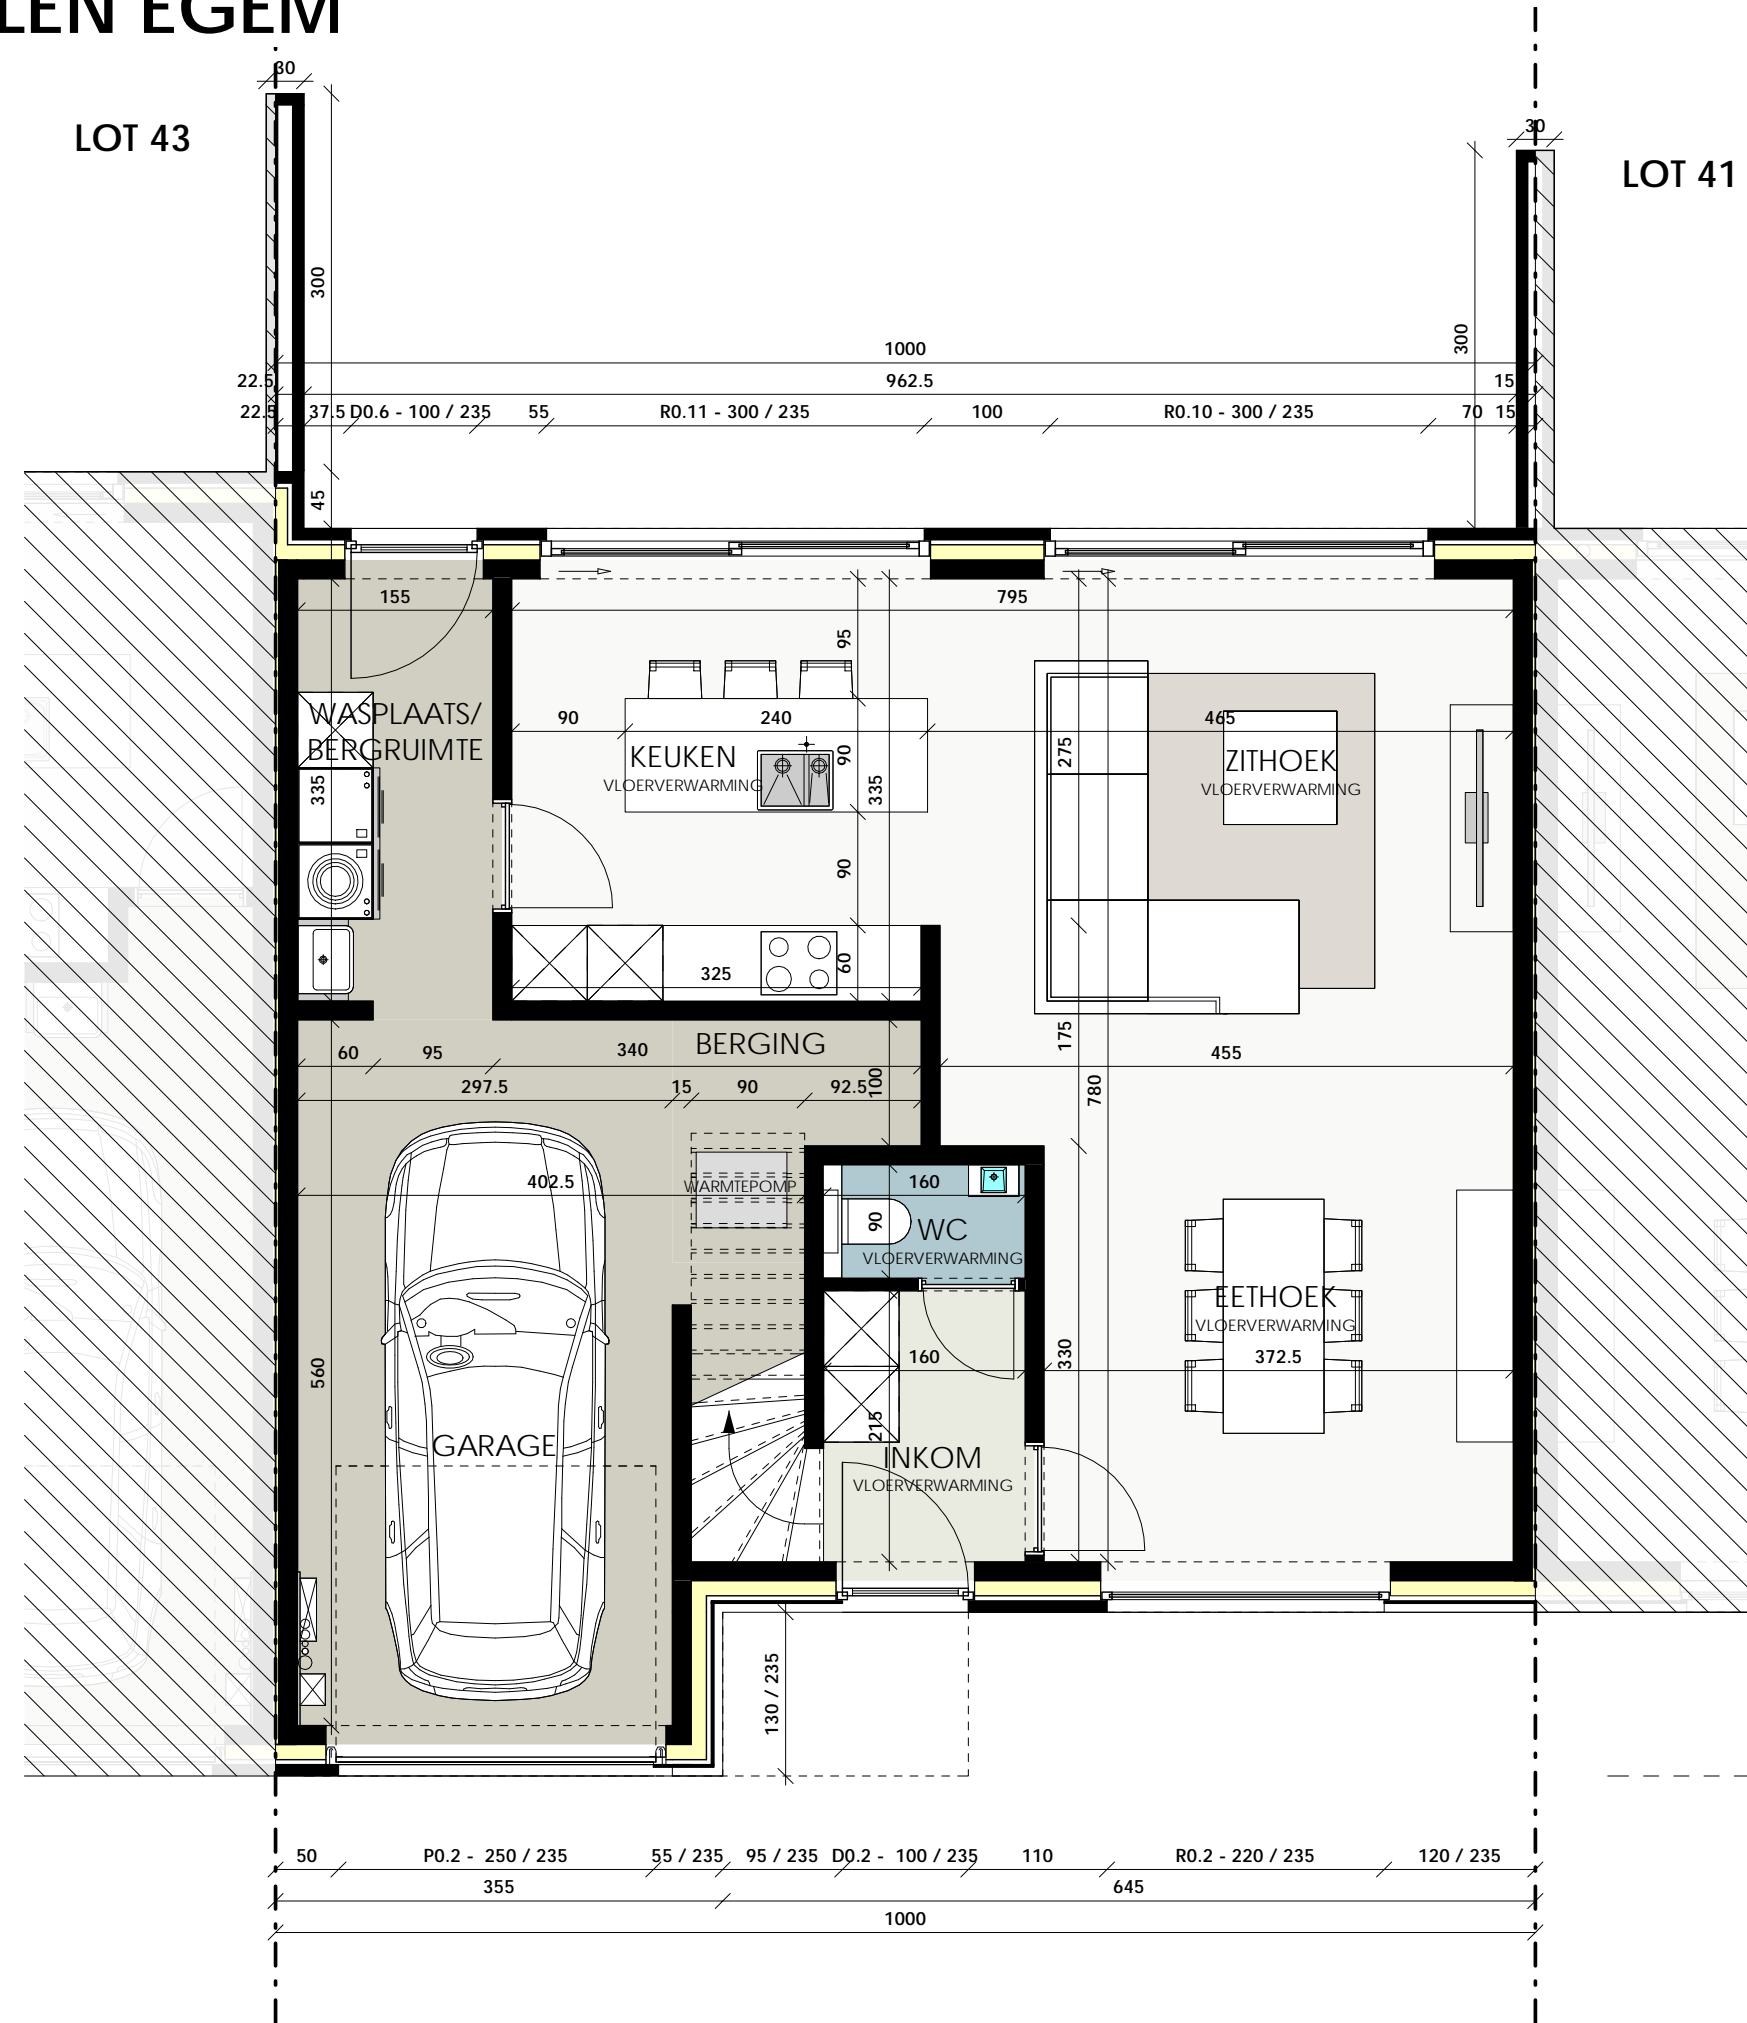

# PROJECT PAARDENMOLEN EGEM

ACHTERGEVEL  
LOT 42

SCHAALBALK

# PROJECT PAARDENMOLEN EGEM

GELIJKVLOERS  
LOT 42  
OPP.: 91.84 m<sup>2</sup>

SCHAALBALK

# PROJECT PAARDENMOLEN EGEM

VERDIEPINGSPLAN  
 LOT 42  
 OPP.: 86.00 m<sup>2</sup>

SCHAALBALK