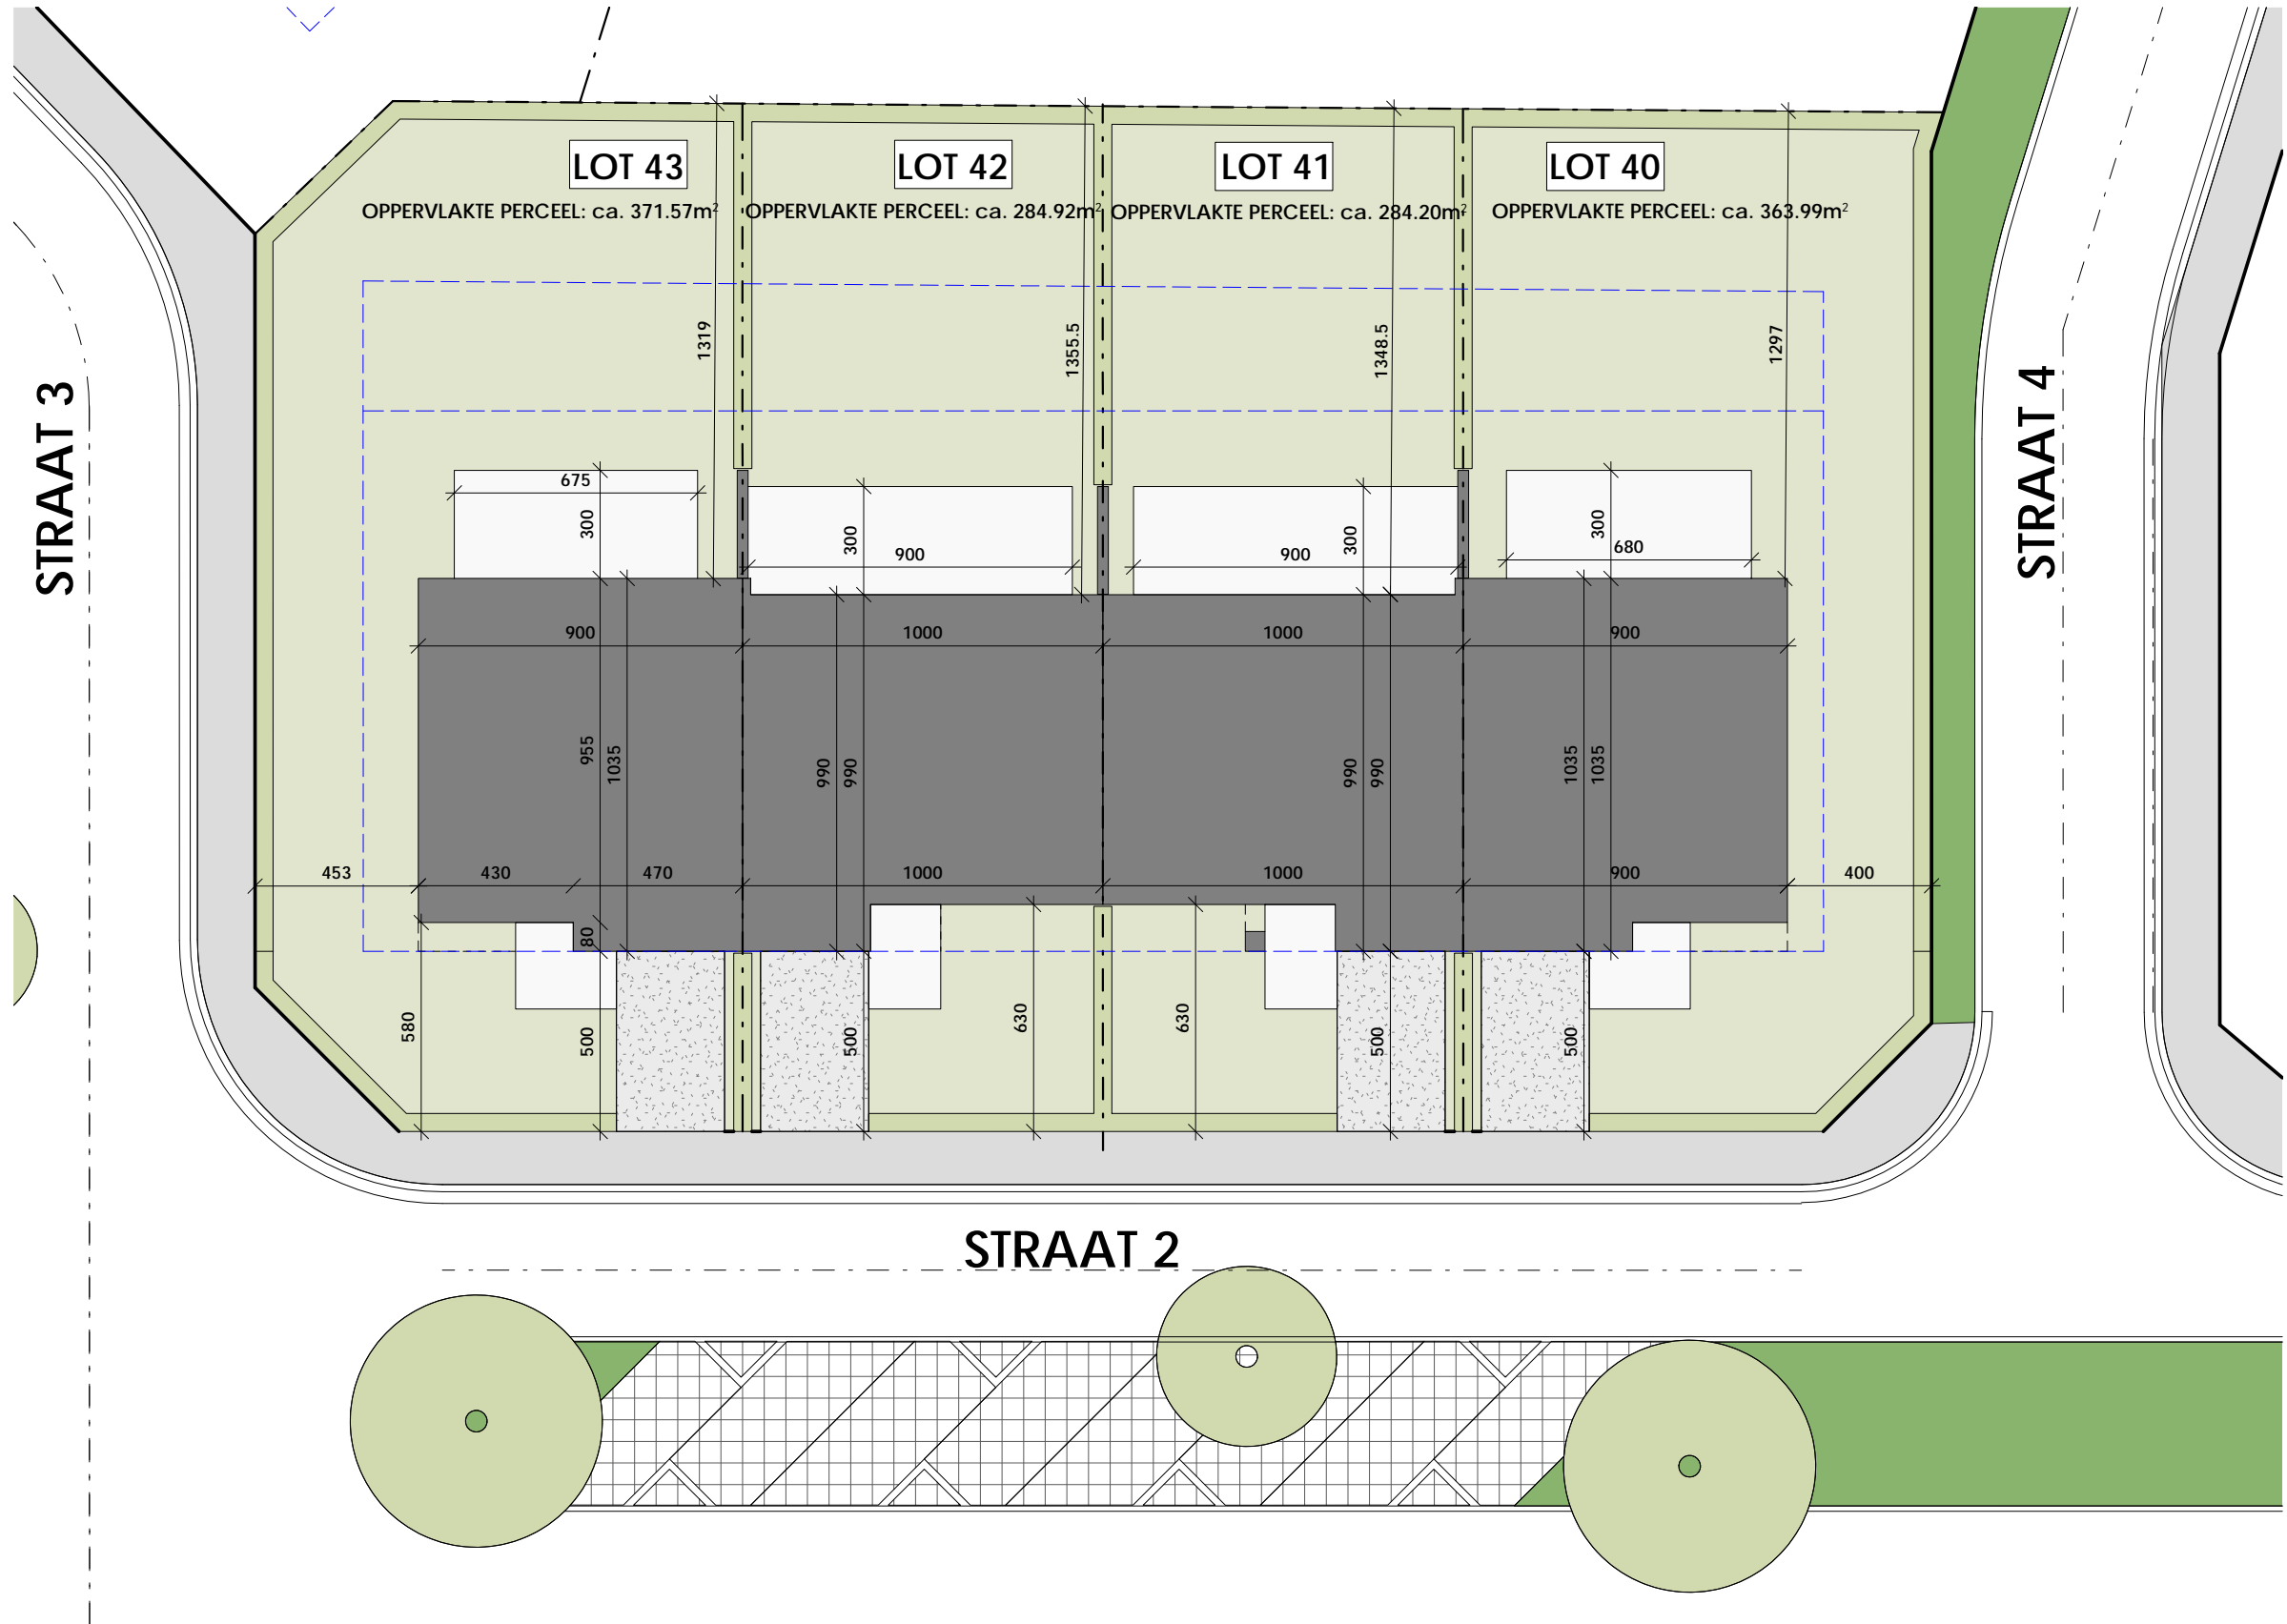

# PROJECT PAARDENMOLEN EGEM

INPLANTINGSPLAN  
LOT 40 - 43

SCHAALBALK

# PROJECT PAARDENMOLEN EGEM

ACHTERGEVEL  
LOT 42

SCHAALBALK

# PROJECT PAARDENMOLEN EGEM

GELIJKVLOERS  
LOT 42  
OPP.: 91.84 m<sup>2</sup>

SCHAALBALK

# PROJECT PAARDENMOLEN EGEM

VERDIEPINGSPLAN  
 LOT 42  
 OPP.: 86.00 m<sup>2</sup>

SCHAALBALK