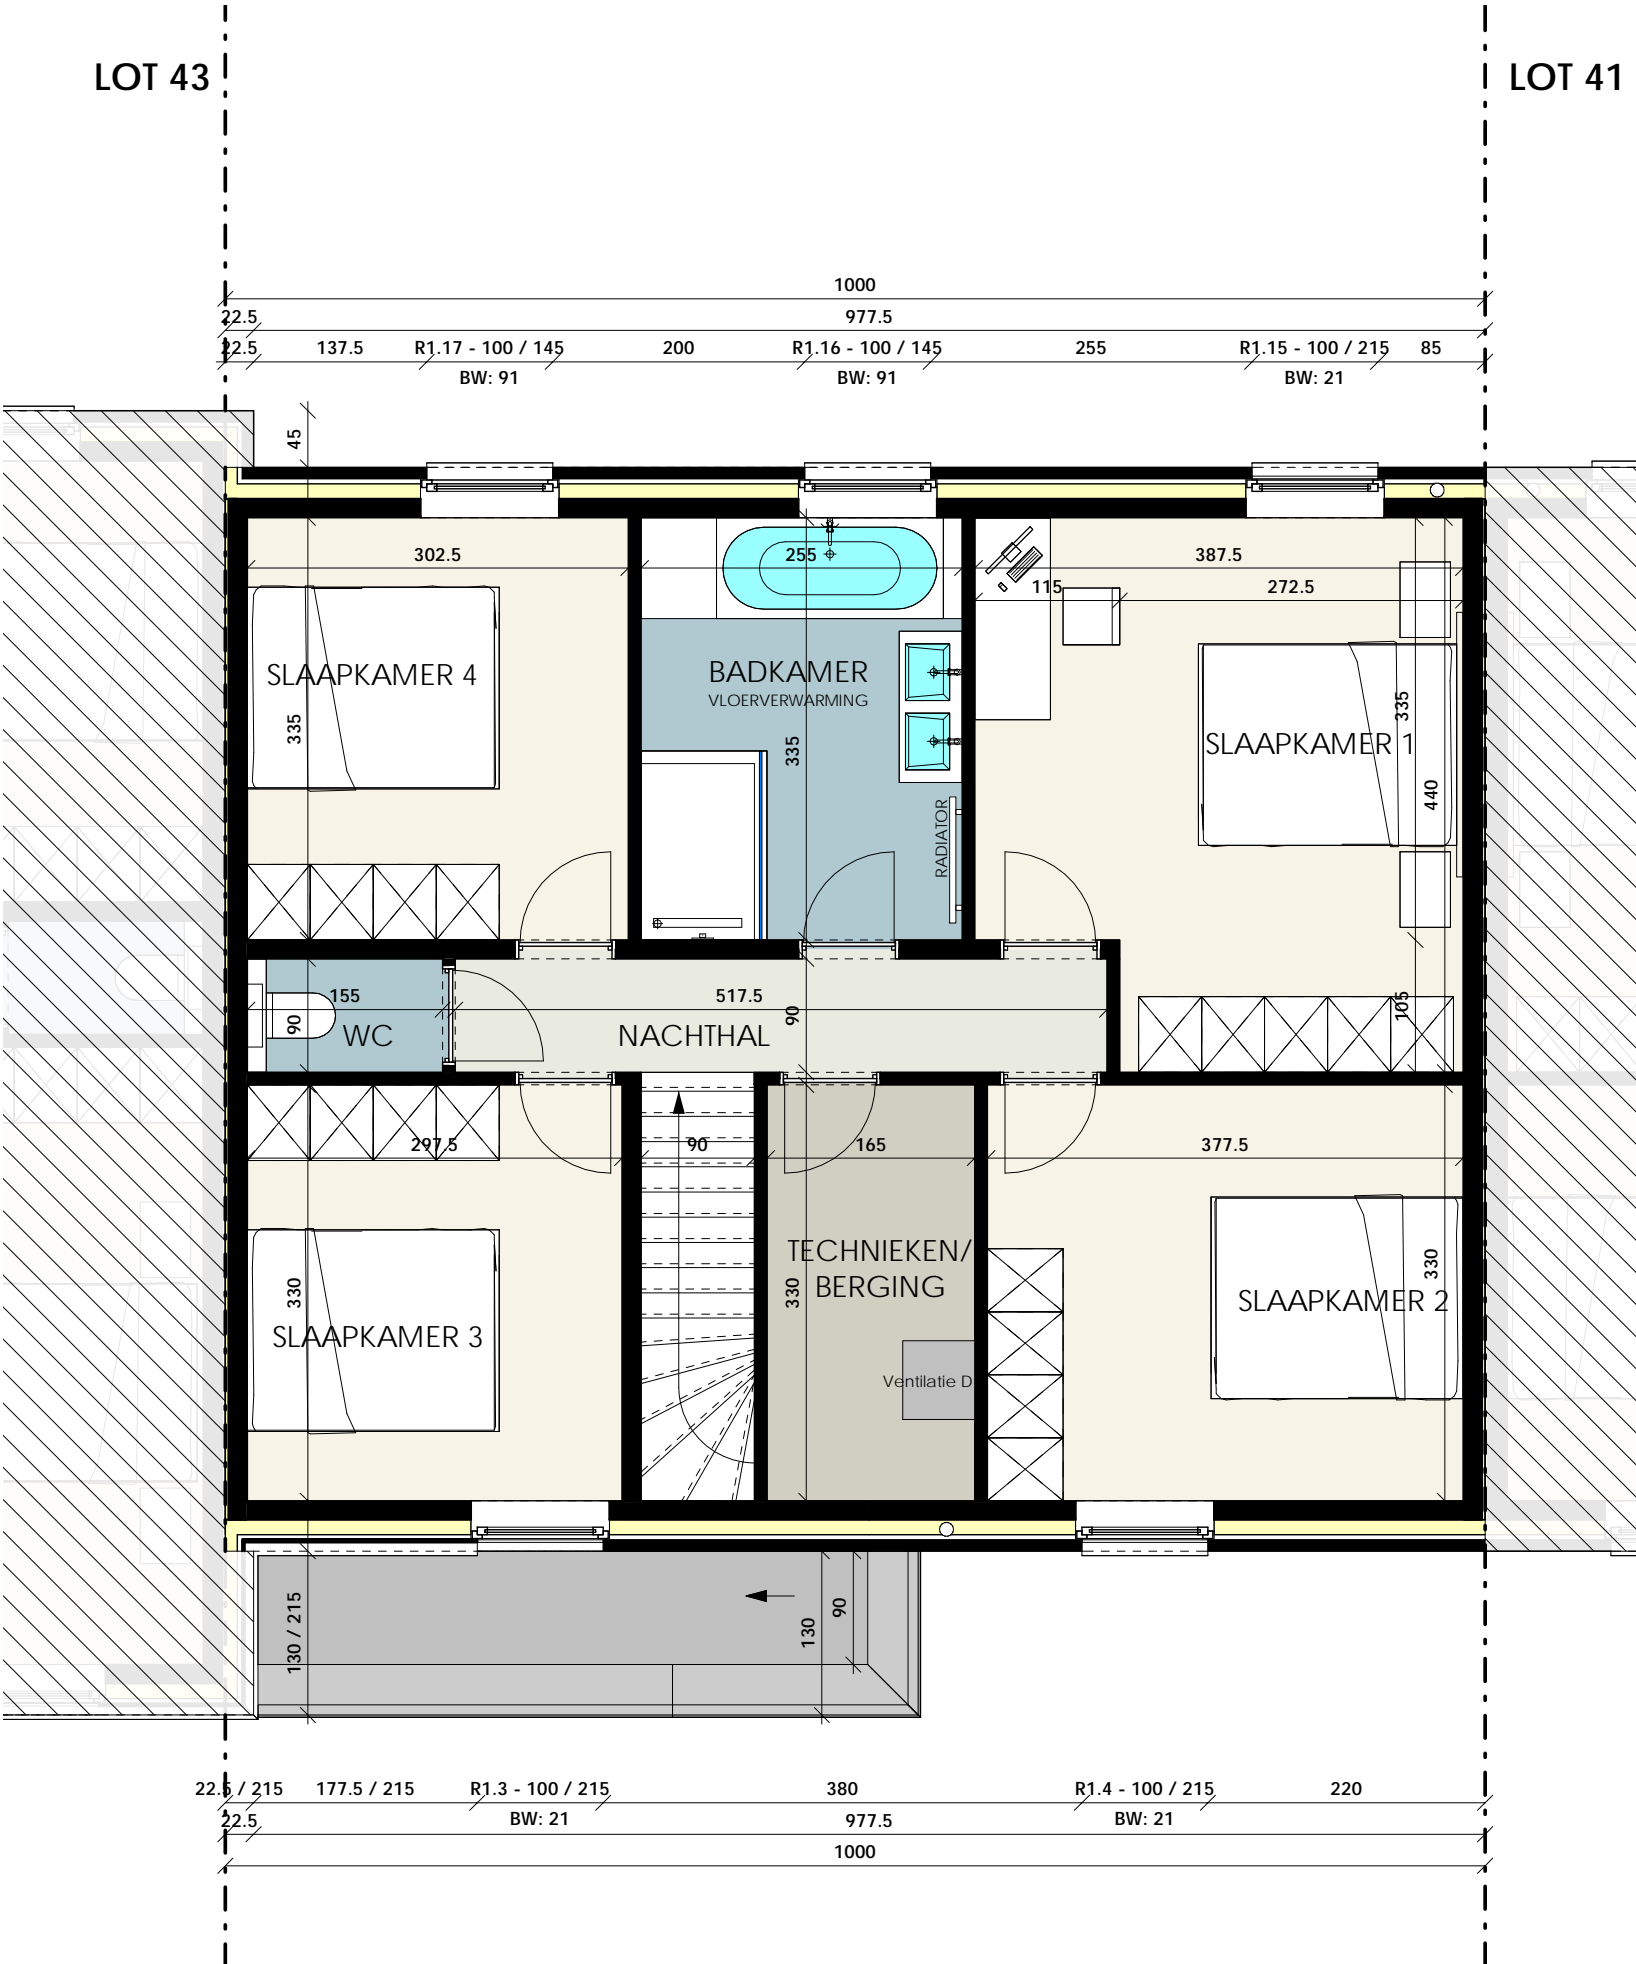

# PROJECT PAARDENMOLEN EGEM

GELIJKVLOERS  
LOT 42  
OPP.: 91.84 m<sup>2</sup>

SCHAALBALK

# PROJECT PAARDENMOLEN EGEM

VERDIEPINGSPLAN  
 LOT 42  
 OPP.: 86.00 m<sup>2</sup>

SCHAALBALK