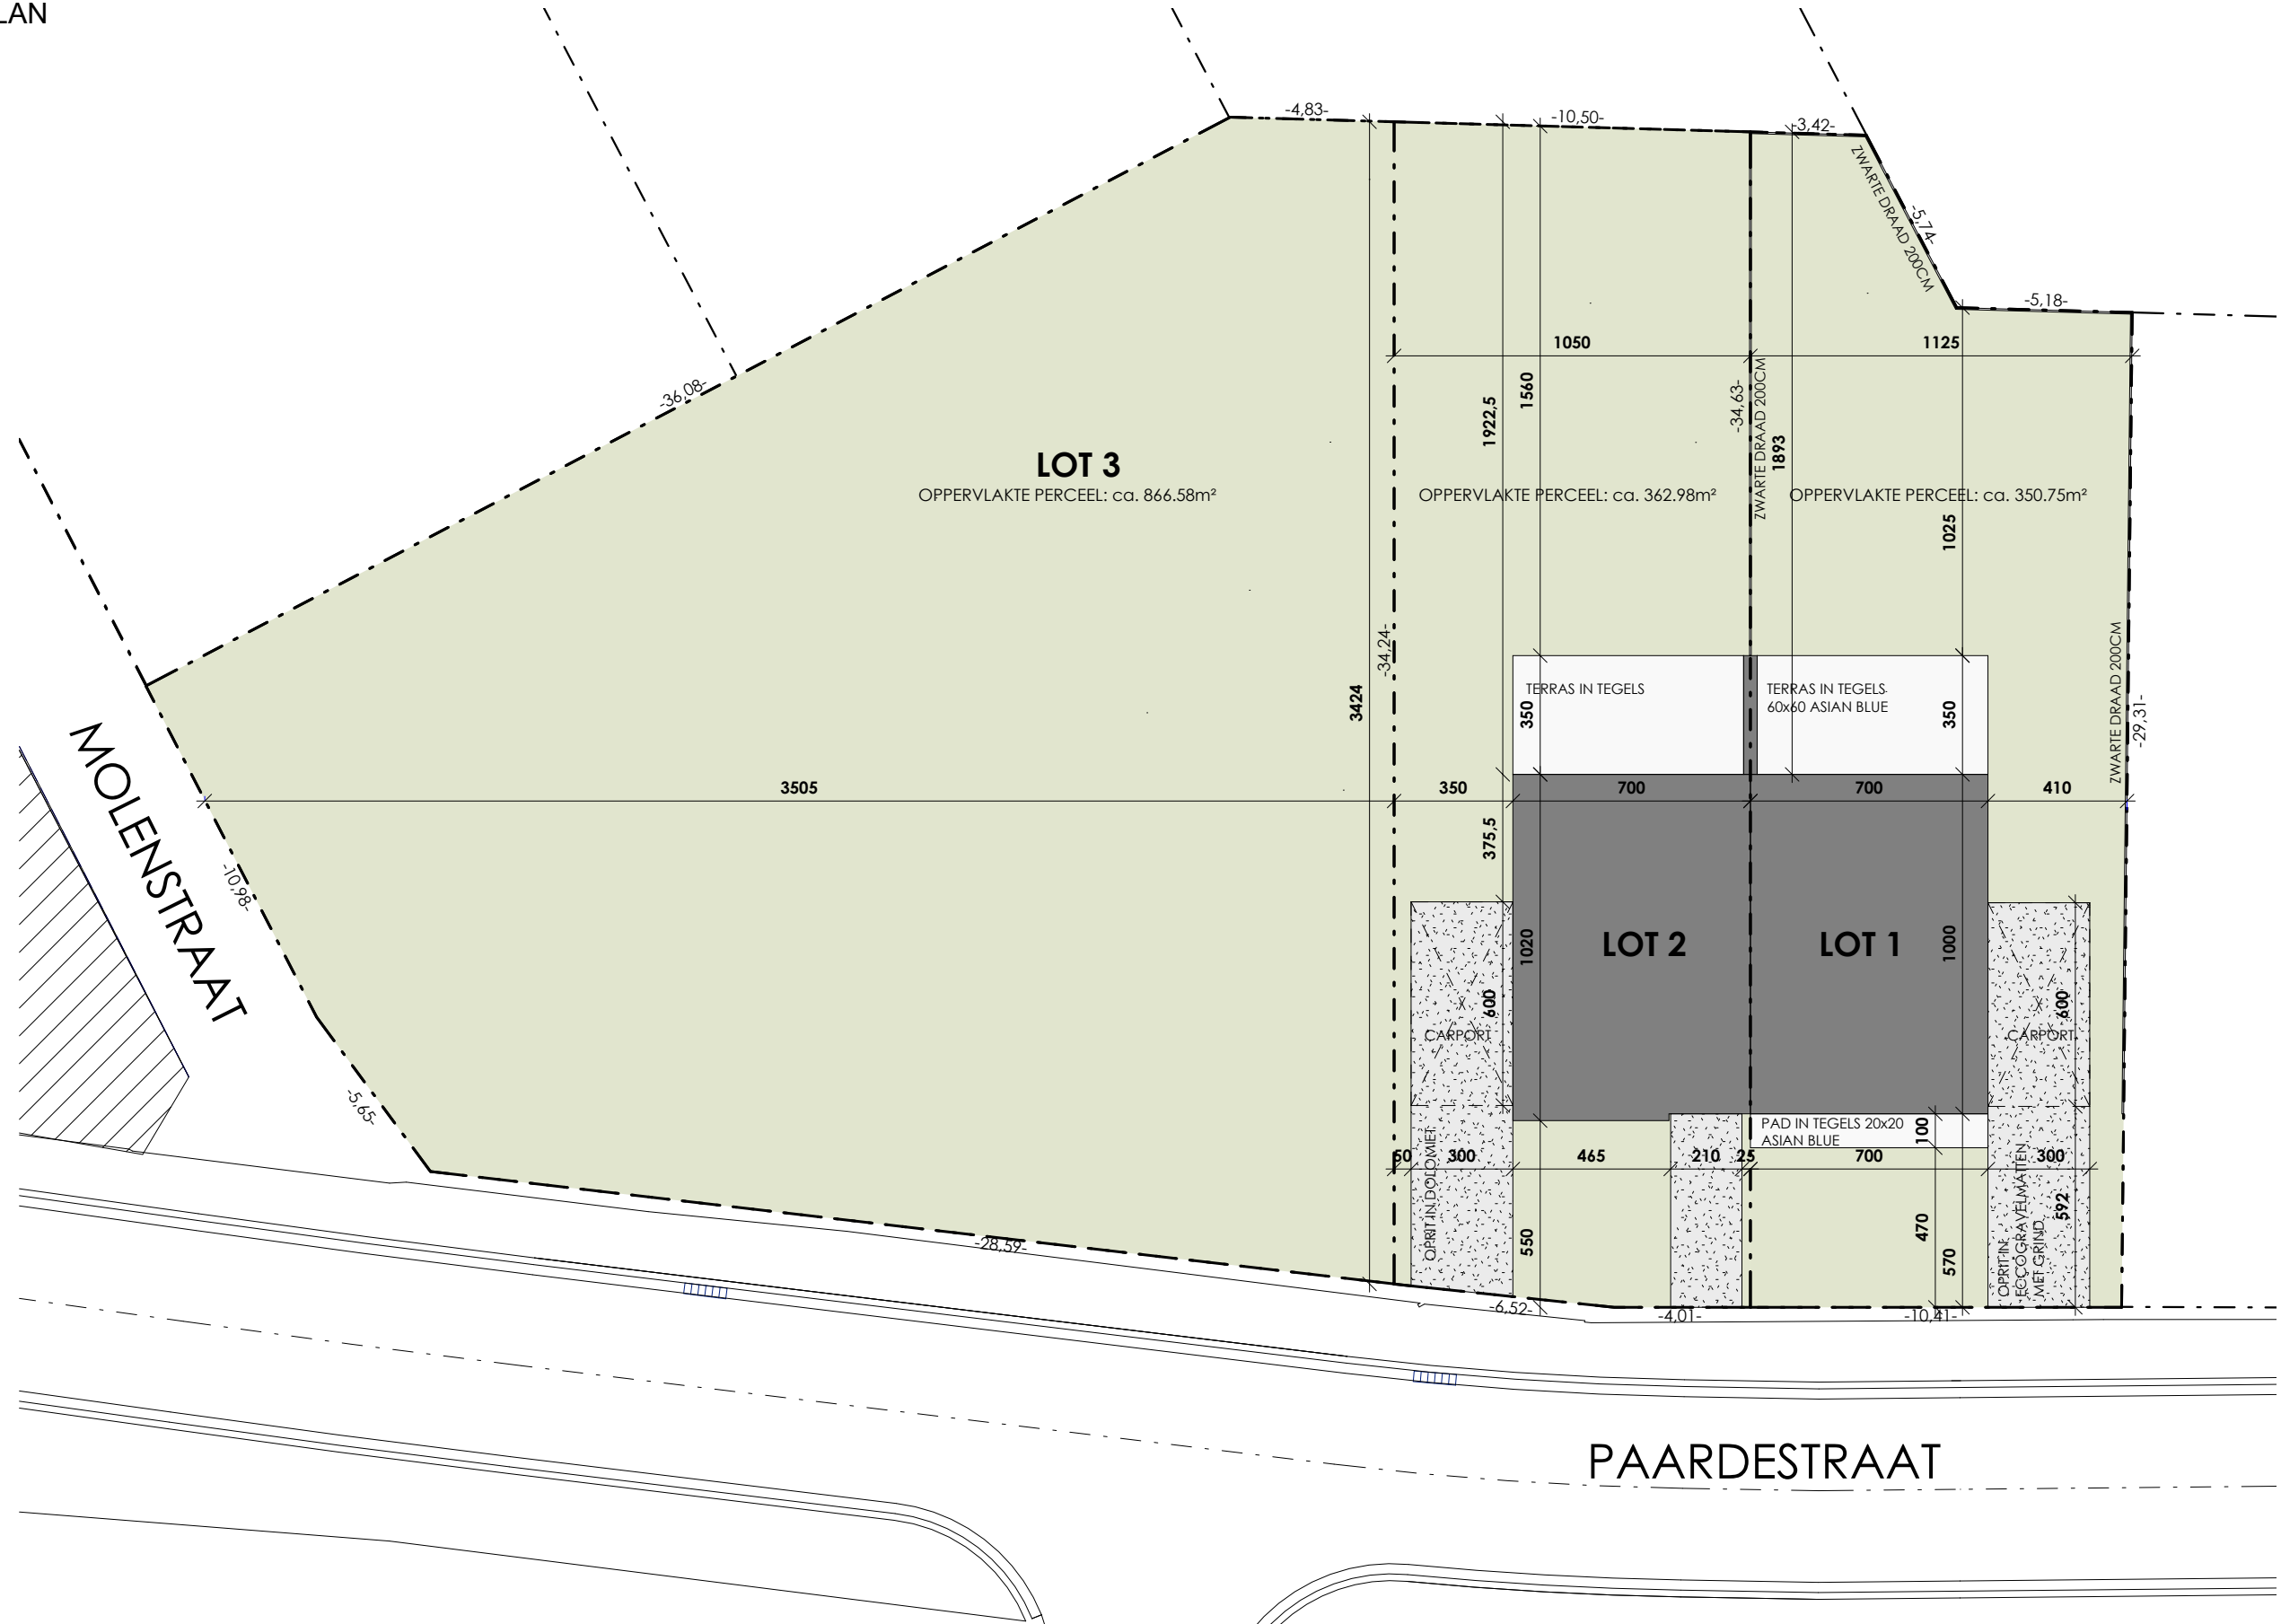

PROJECT EGEM - PAARDESTRAAT

LOT 1-2
INPLANTINGSPLAN

SCHAALBALK

PROJECT EGEM - PAARDESTRAAT

LOT 1
 GELIJKVLOERS
 OPP.: 70.45

SCHAALBALK

PROJECT EGEM - PAARDESTRAAT

LOT 1
1e VERDIEPING
OPP.: 70.00

SCHAALBALK

PROJECT EGEM - PAARDESTRAAT

LOT 1
ZOLDER
OPP.: 51.39

SCHAALBALK

PROJECT EGEM - PAARDESTRAAT

LOT 1
VOORGEVEL

SCHAALBALK

PROJECT EGEM - PAARDESTRAAT

LOT 1
RECHTERZIJGEVEL

SCHAALBALK

PROJECT EGEM - PAARDESTRAAT

LOT 1
ACHTERGEVEL

SCHAALBALK