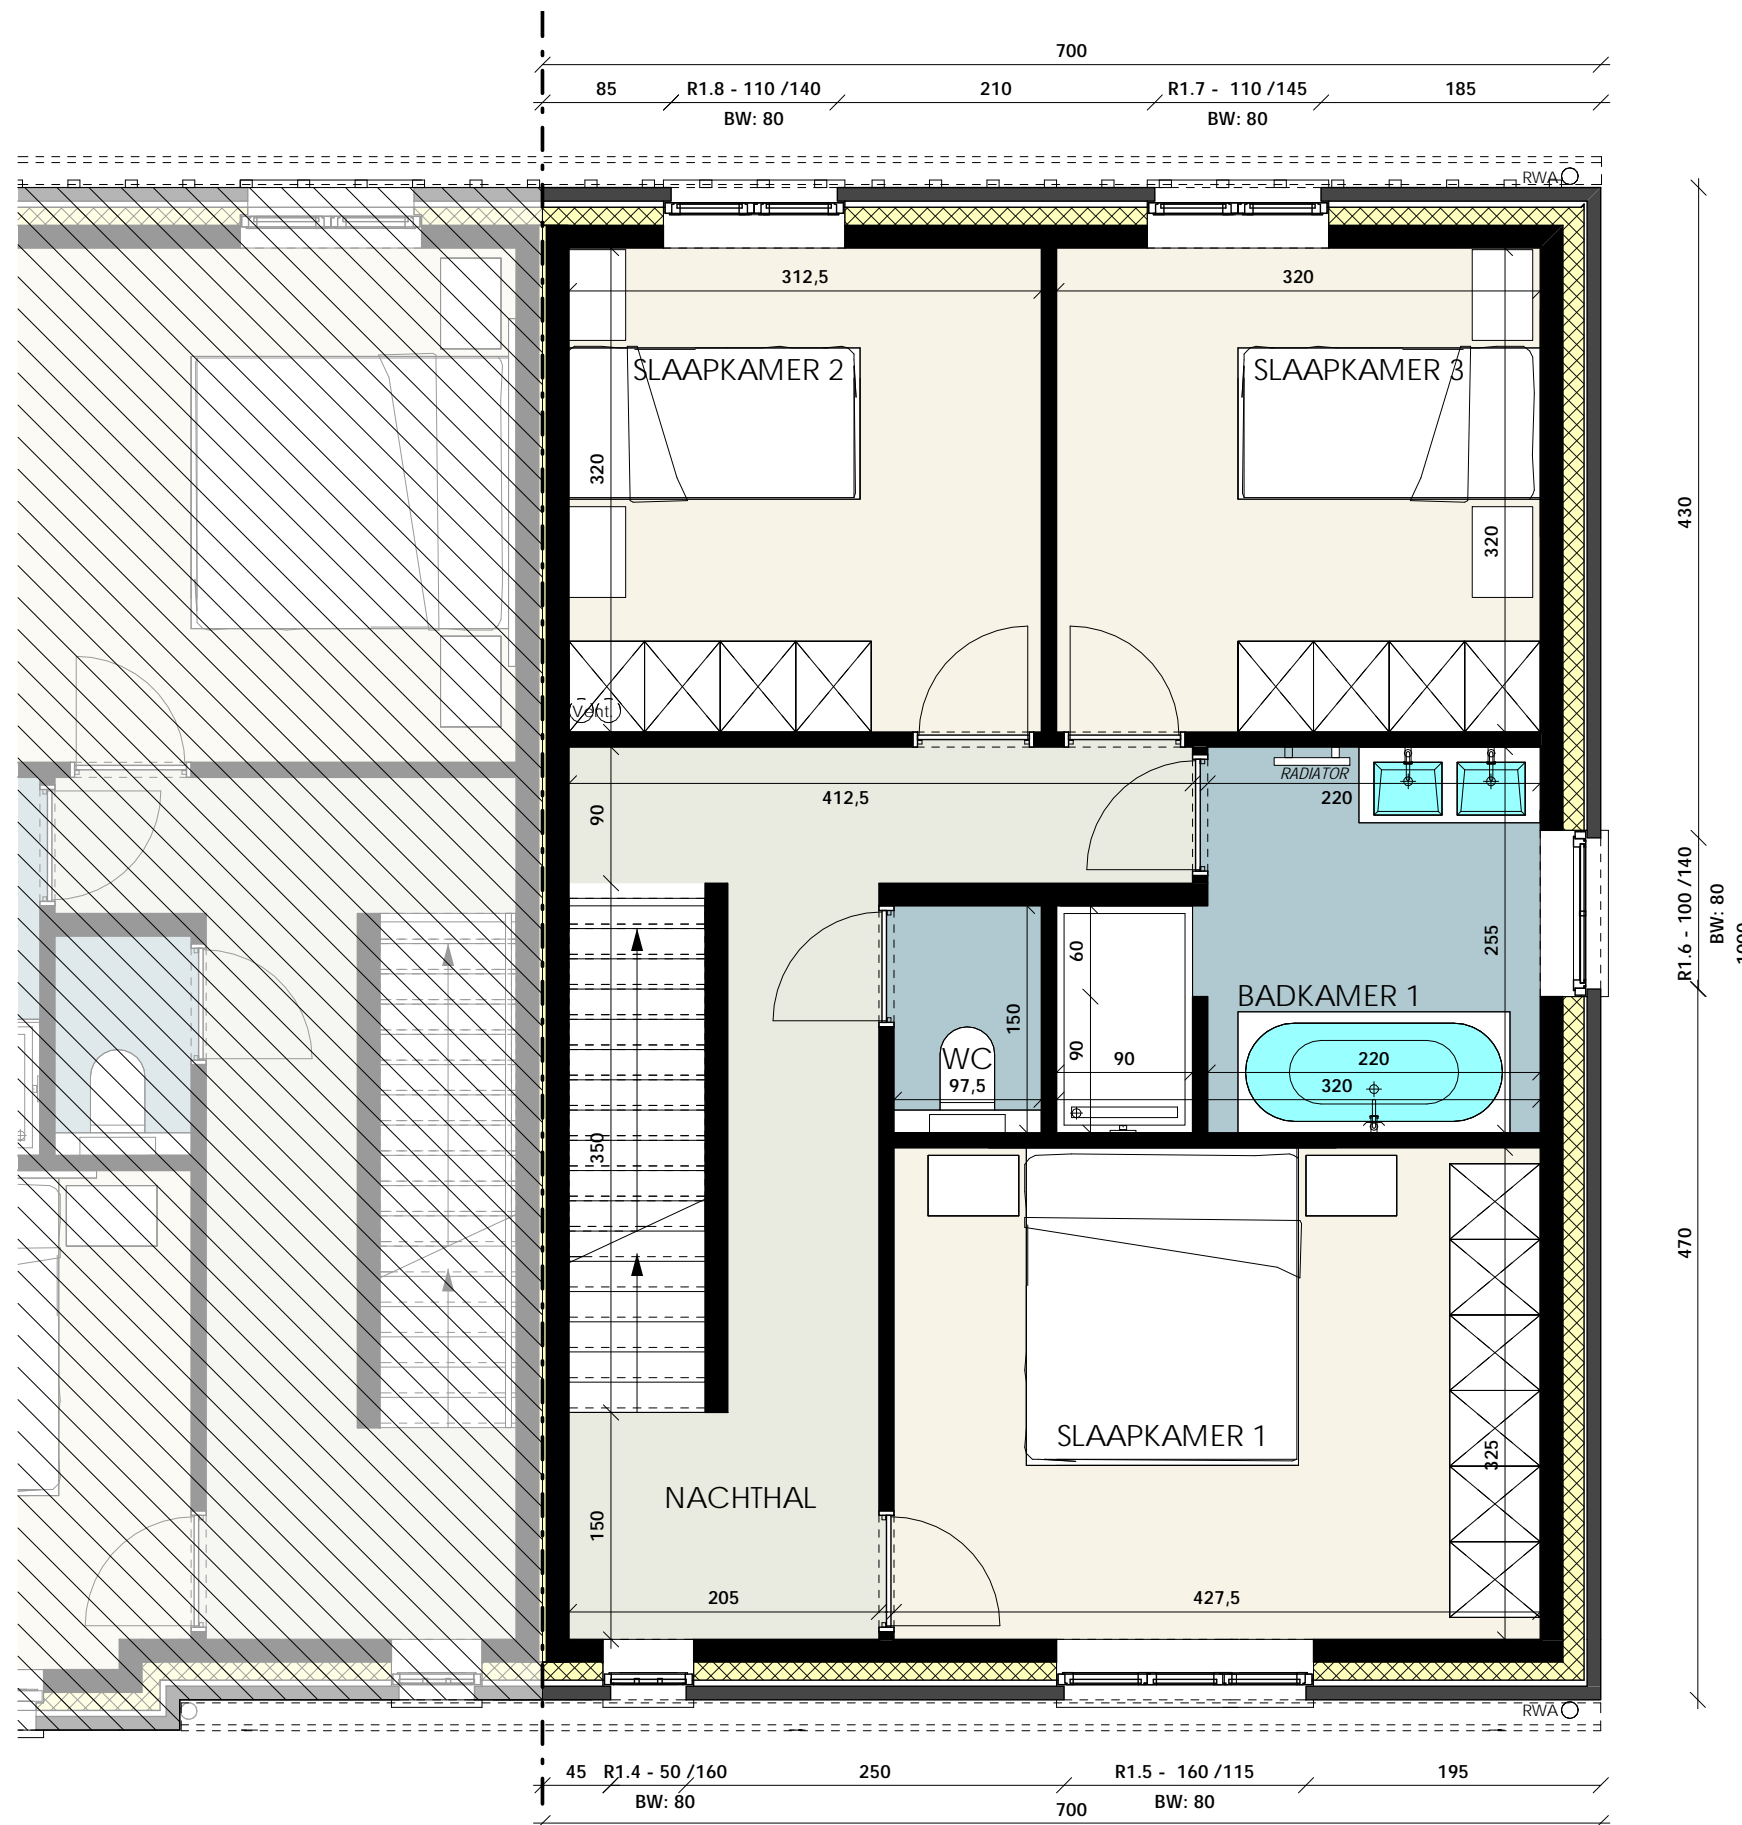

PROJECT EGEM - PAARDESTRAAT

LOT 1-2
INPLANTINGSPLAN

SCHAALBALK

PROJECT EGEM - PAARDESTRAAT

LOT 1
 GELIJKVLOERS
 OPP.: 70.45

SCHAALBALK

PROJECT EGEM - PAARDESTRAAT

LOT 1
1e VERDIEPING
OPP.: 70.00

SCHAALBALK

PROJECT EGEM - PAARDESTRAAT

LOT 1
ZOLDER
OPP.: 51.39

SCHAALBALK

PROJECT EGEM - PAARDESTRAAT

LOT 1
VOORGEVEL

SCHAALBALK

PROJECT EGEM - PAARDESTRAAT

LOT 1
RECHTERZIJGEVEL

SCHAALBALK

PROJECT EGEM - PAARDESTRAAT

LOT 1
ACHTERGEVEL

SCHAALBALK