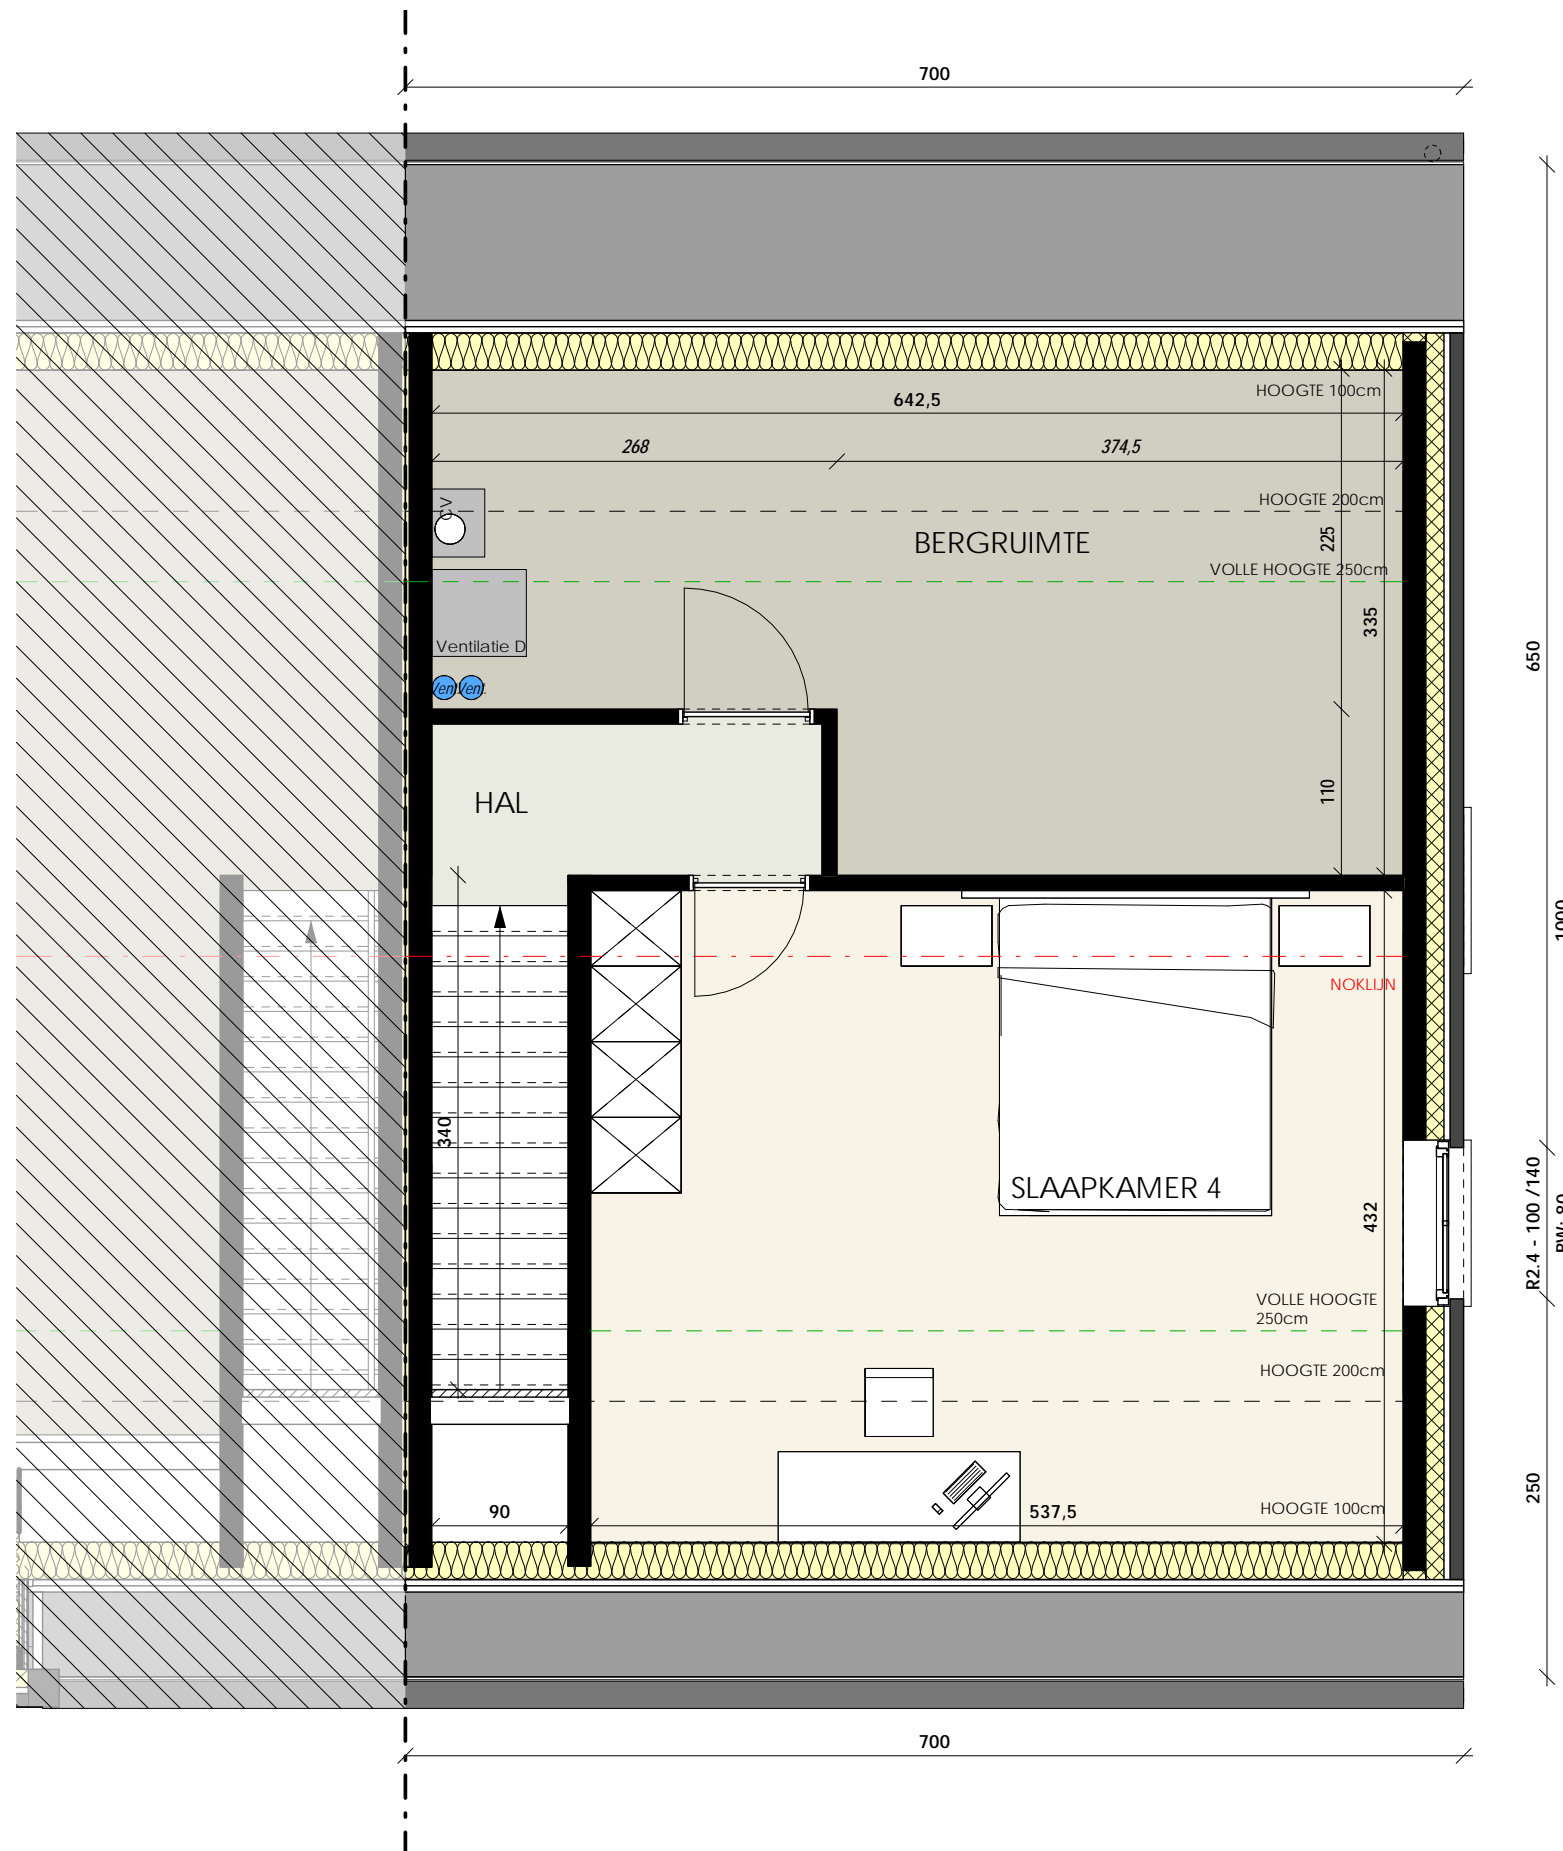

PROJECT EGEM - PAARDESTRAAT

LOT 1-2
INPLANTINGSPLAN

SCHAALBALK

PROJECT EGEM - PAARDESTRAAT

LOT 1
 GELIJKVLOERS
 OPP.: 70.45

SCHAALBALK

PROJECT EGEM - PAARDESTRAAT

LOT 1
1e VERDIEPING
OPP.: 70.00

SCHAALBALK

PROJECT EGEM - PAARDESTRAAT

LOT 1
ZOLDER
OPP.: 51.39

SCHAALBALK

PROJECT EGEM - PAARDESTRAAT

LOT 1
VOORGEVEL

SCHAALBALK

PROJECT EGEM - PAARDESTRAAT

LOT 1
RECHTERZIJGEVEL

SCHAALBALK

PROJECT EGEM - PAARDESTRAAT

LOT 1
ACHTERGEVEL

SCHAALBALK