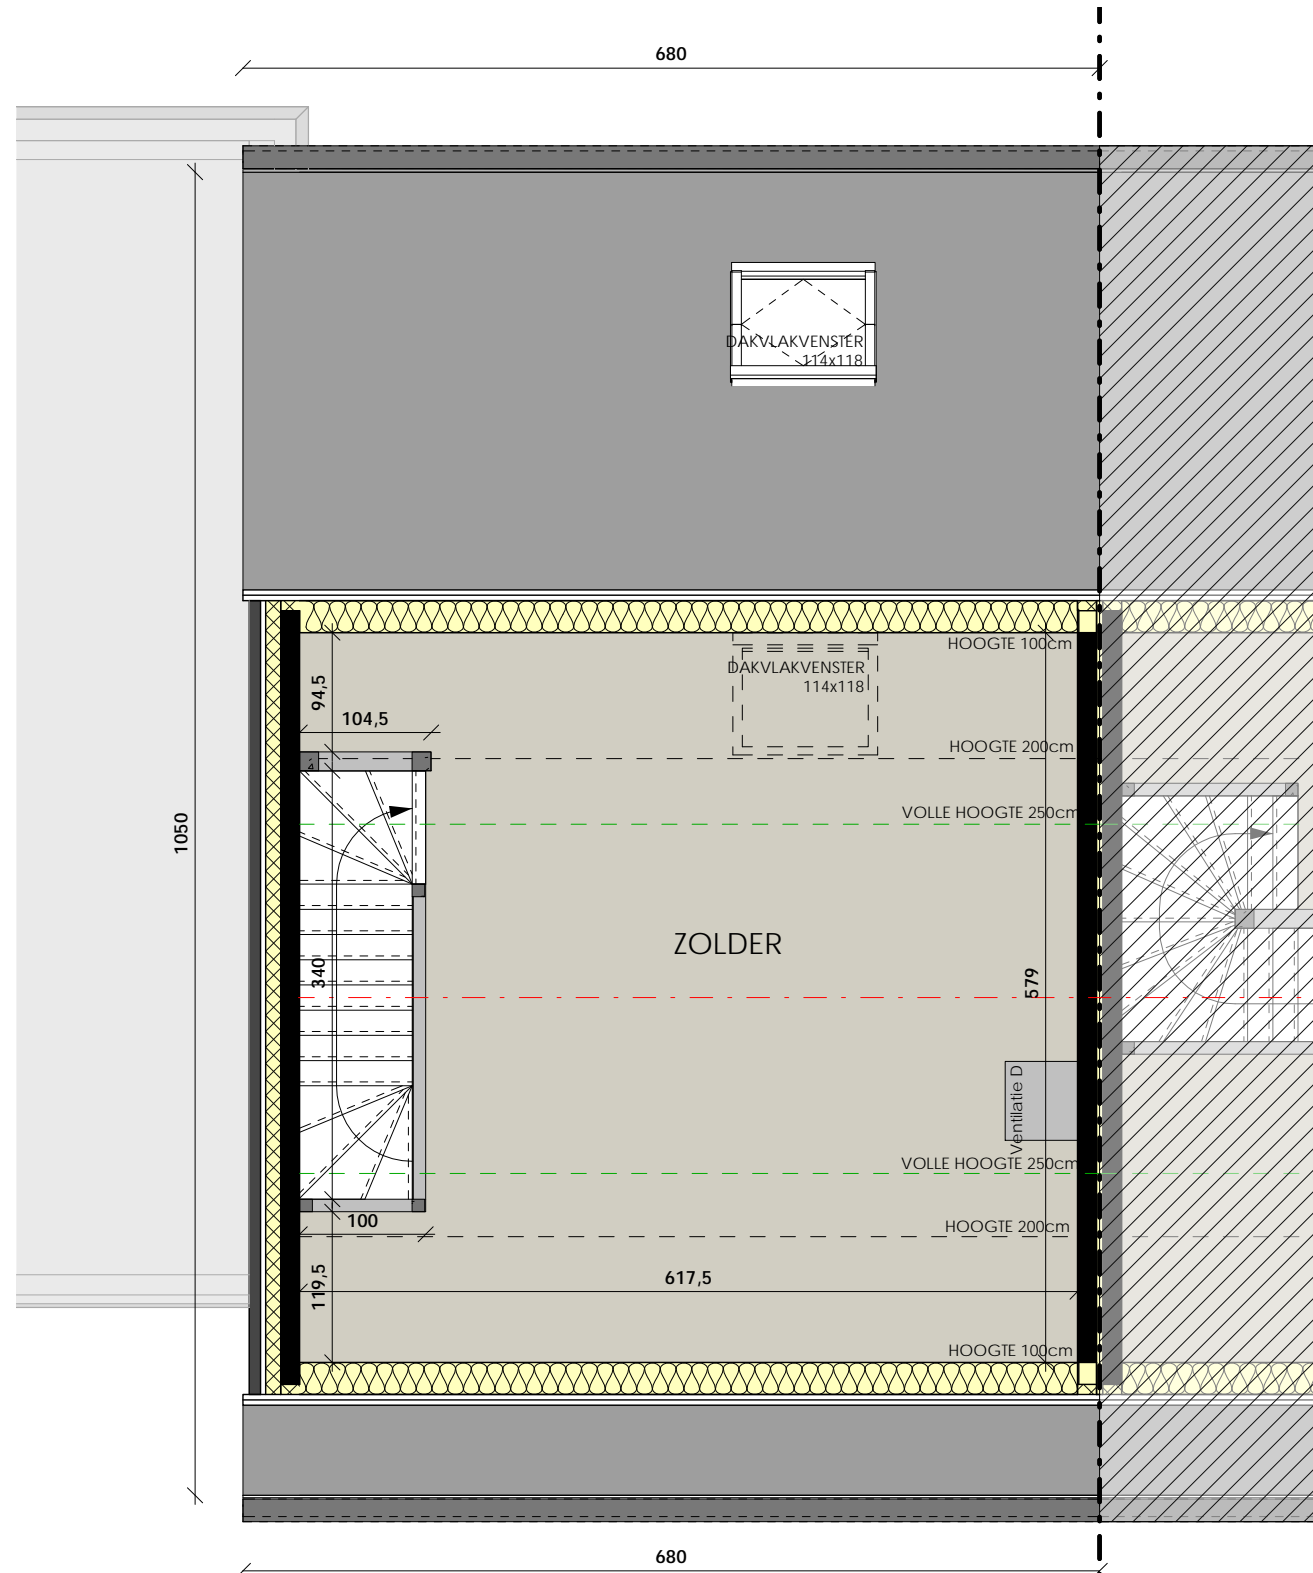

PROJECT HEULE - RENÉ DE CLERCQLAAN

Inplantingsplan
LOT 1-7

RENÉ DE CLERCQLAAN

SCHAALBALK

PROJECT HEULE - RENÉ DE CLERCQLAAN

Gelijkvloers

LOT 2

OPP.: 70.09 m²

OPP. TUINBERGING: 13.01 m²

OPP. CARPORT: 16.50 m²

SCHAALBALK

PROJECT HEULE - RENÉ DE CLERCQLAAN

1e Verdieping
LOT 2
OPP.: 64.16 m²

SCHAALBALK

PROJECT HEULE - RENÉ DE CLERCQLAAN

Zolder
LOT 2
OPP.: 39.09 m²

LOT 2

SCHAALBALK