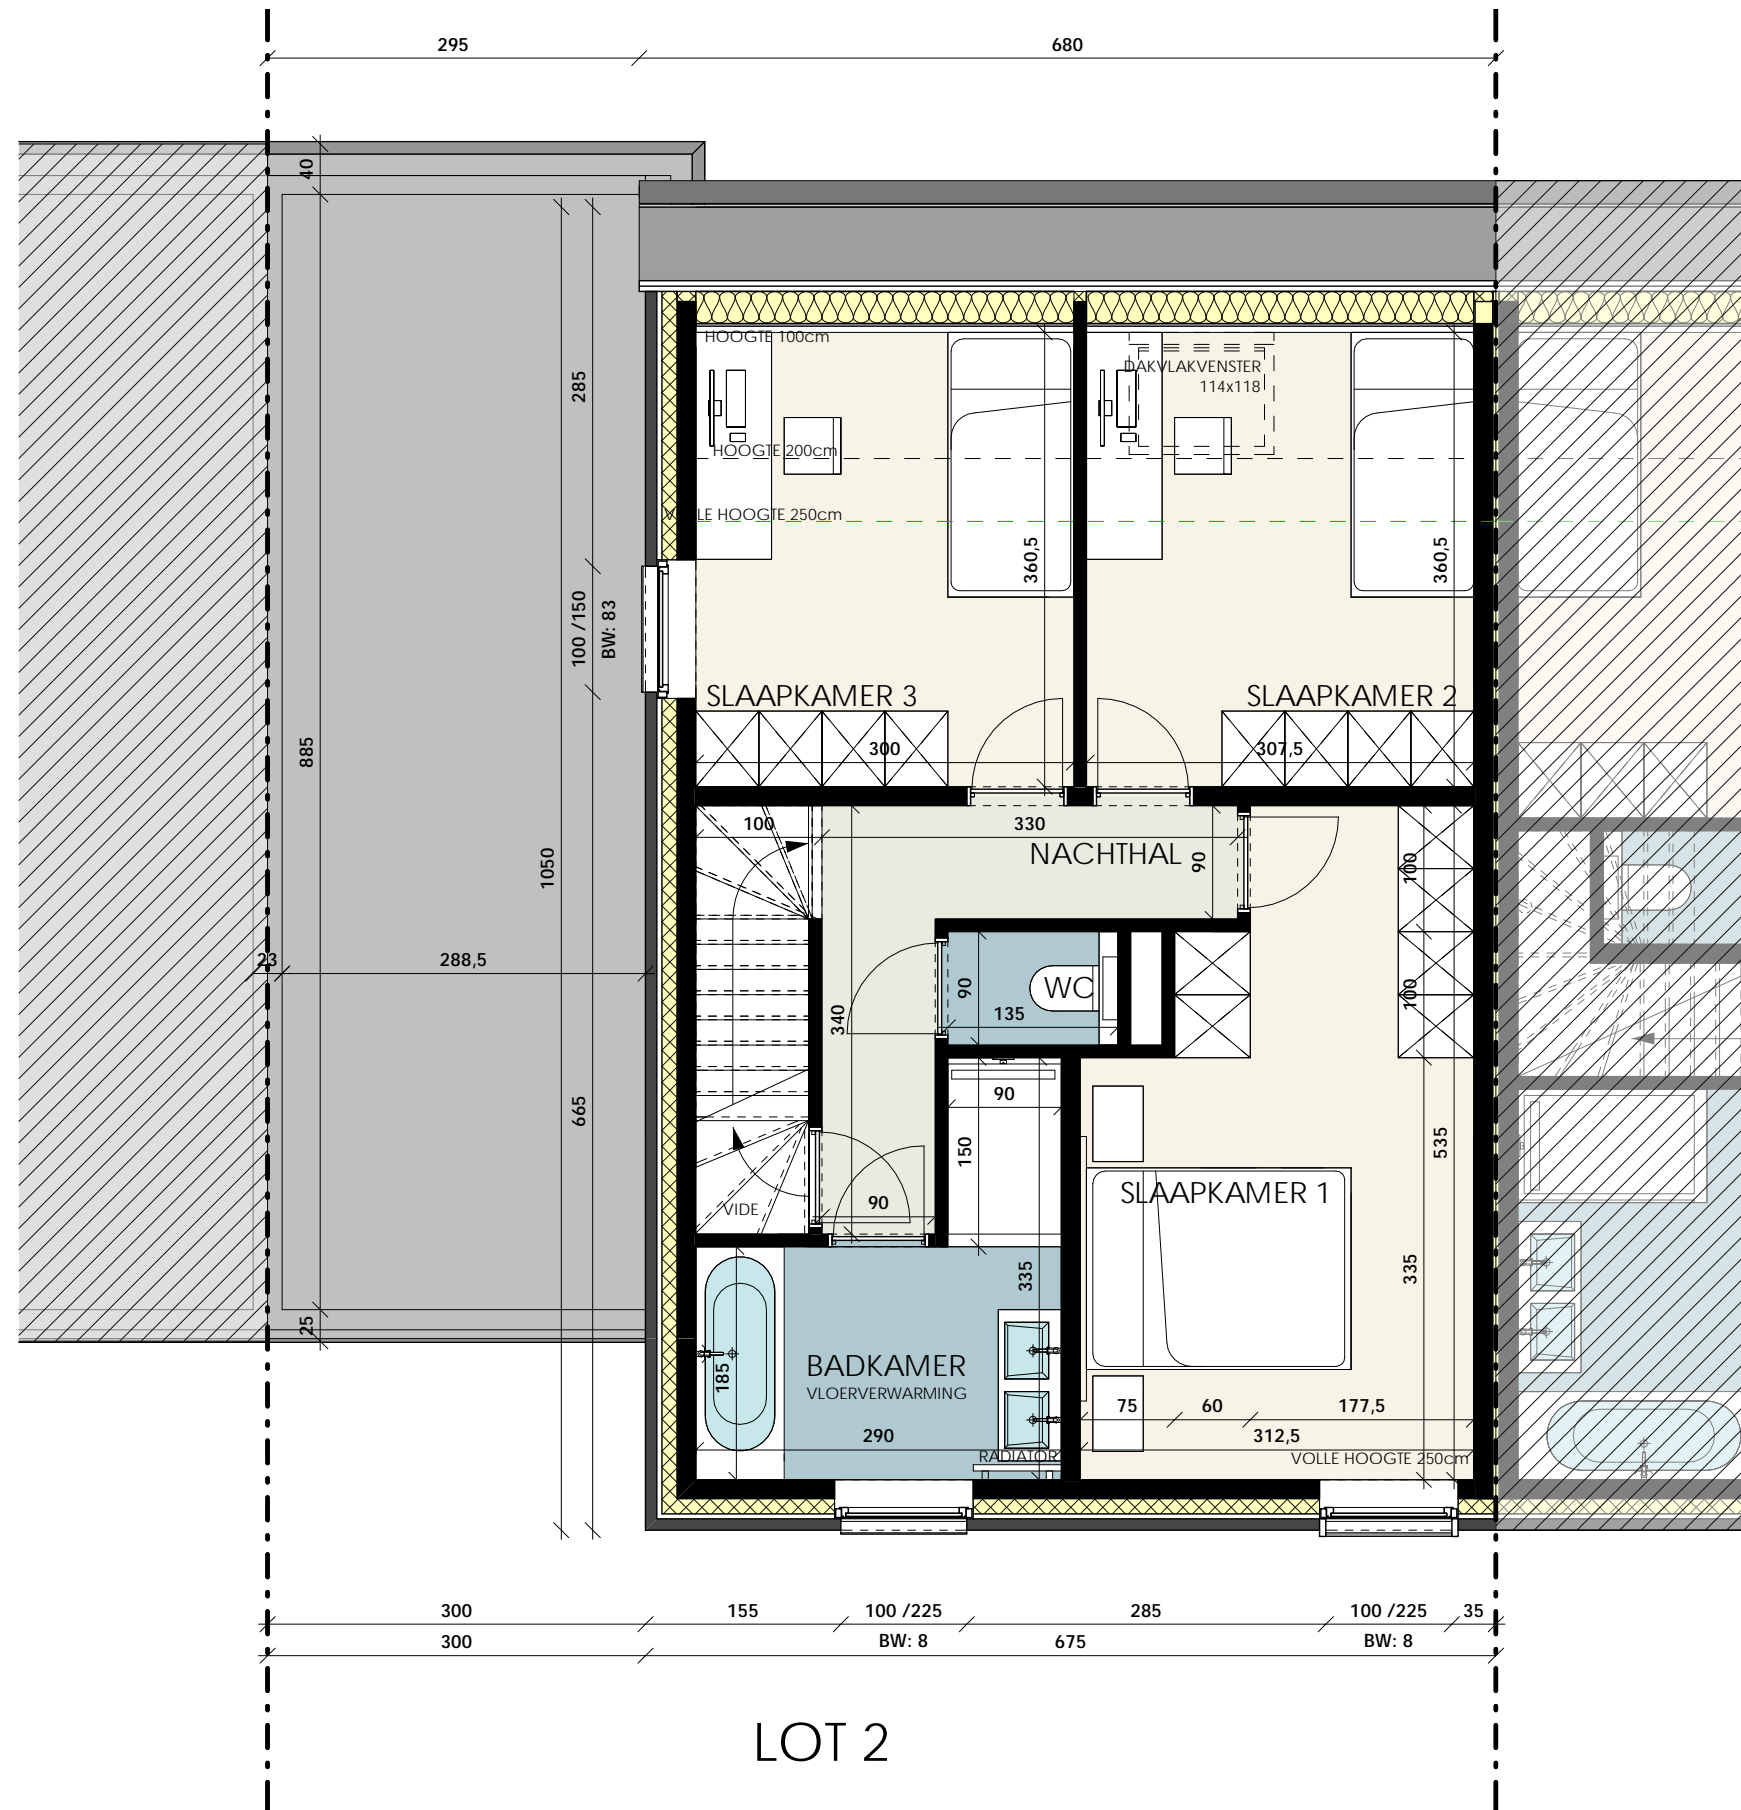

PROJECT HEULE - RENÉ DE CLERCQLAAN

Inplantingsplan
LOT 1-7

RENÉ DE CLERCQLAAN

SCHAALBALK

PROJECT HEULE - RENÉ DE CLERCQLAAN

Gelijkvloers

LOT 2

OPP.: 70.09 m²

OPP. TUINBERGING: 13.01 m²

OPP. CARPORT: 16.50 m²

SCHAALBALK

PROJECT HEULE - RENÉ DE CLERCQLAAN

1e Verdieping
LOT 2
OPP.: 64.16 m²

SCHAALBALK

PROJECT HEULE - RENÉ DE CLERCQLAAN

Zolder
LOT 2
OPP.: 39.09 m²

LOT 2

SCHAALBALK