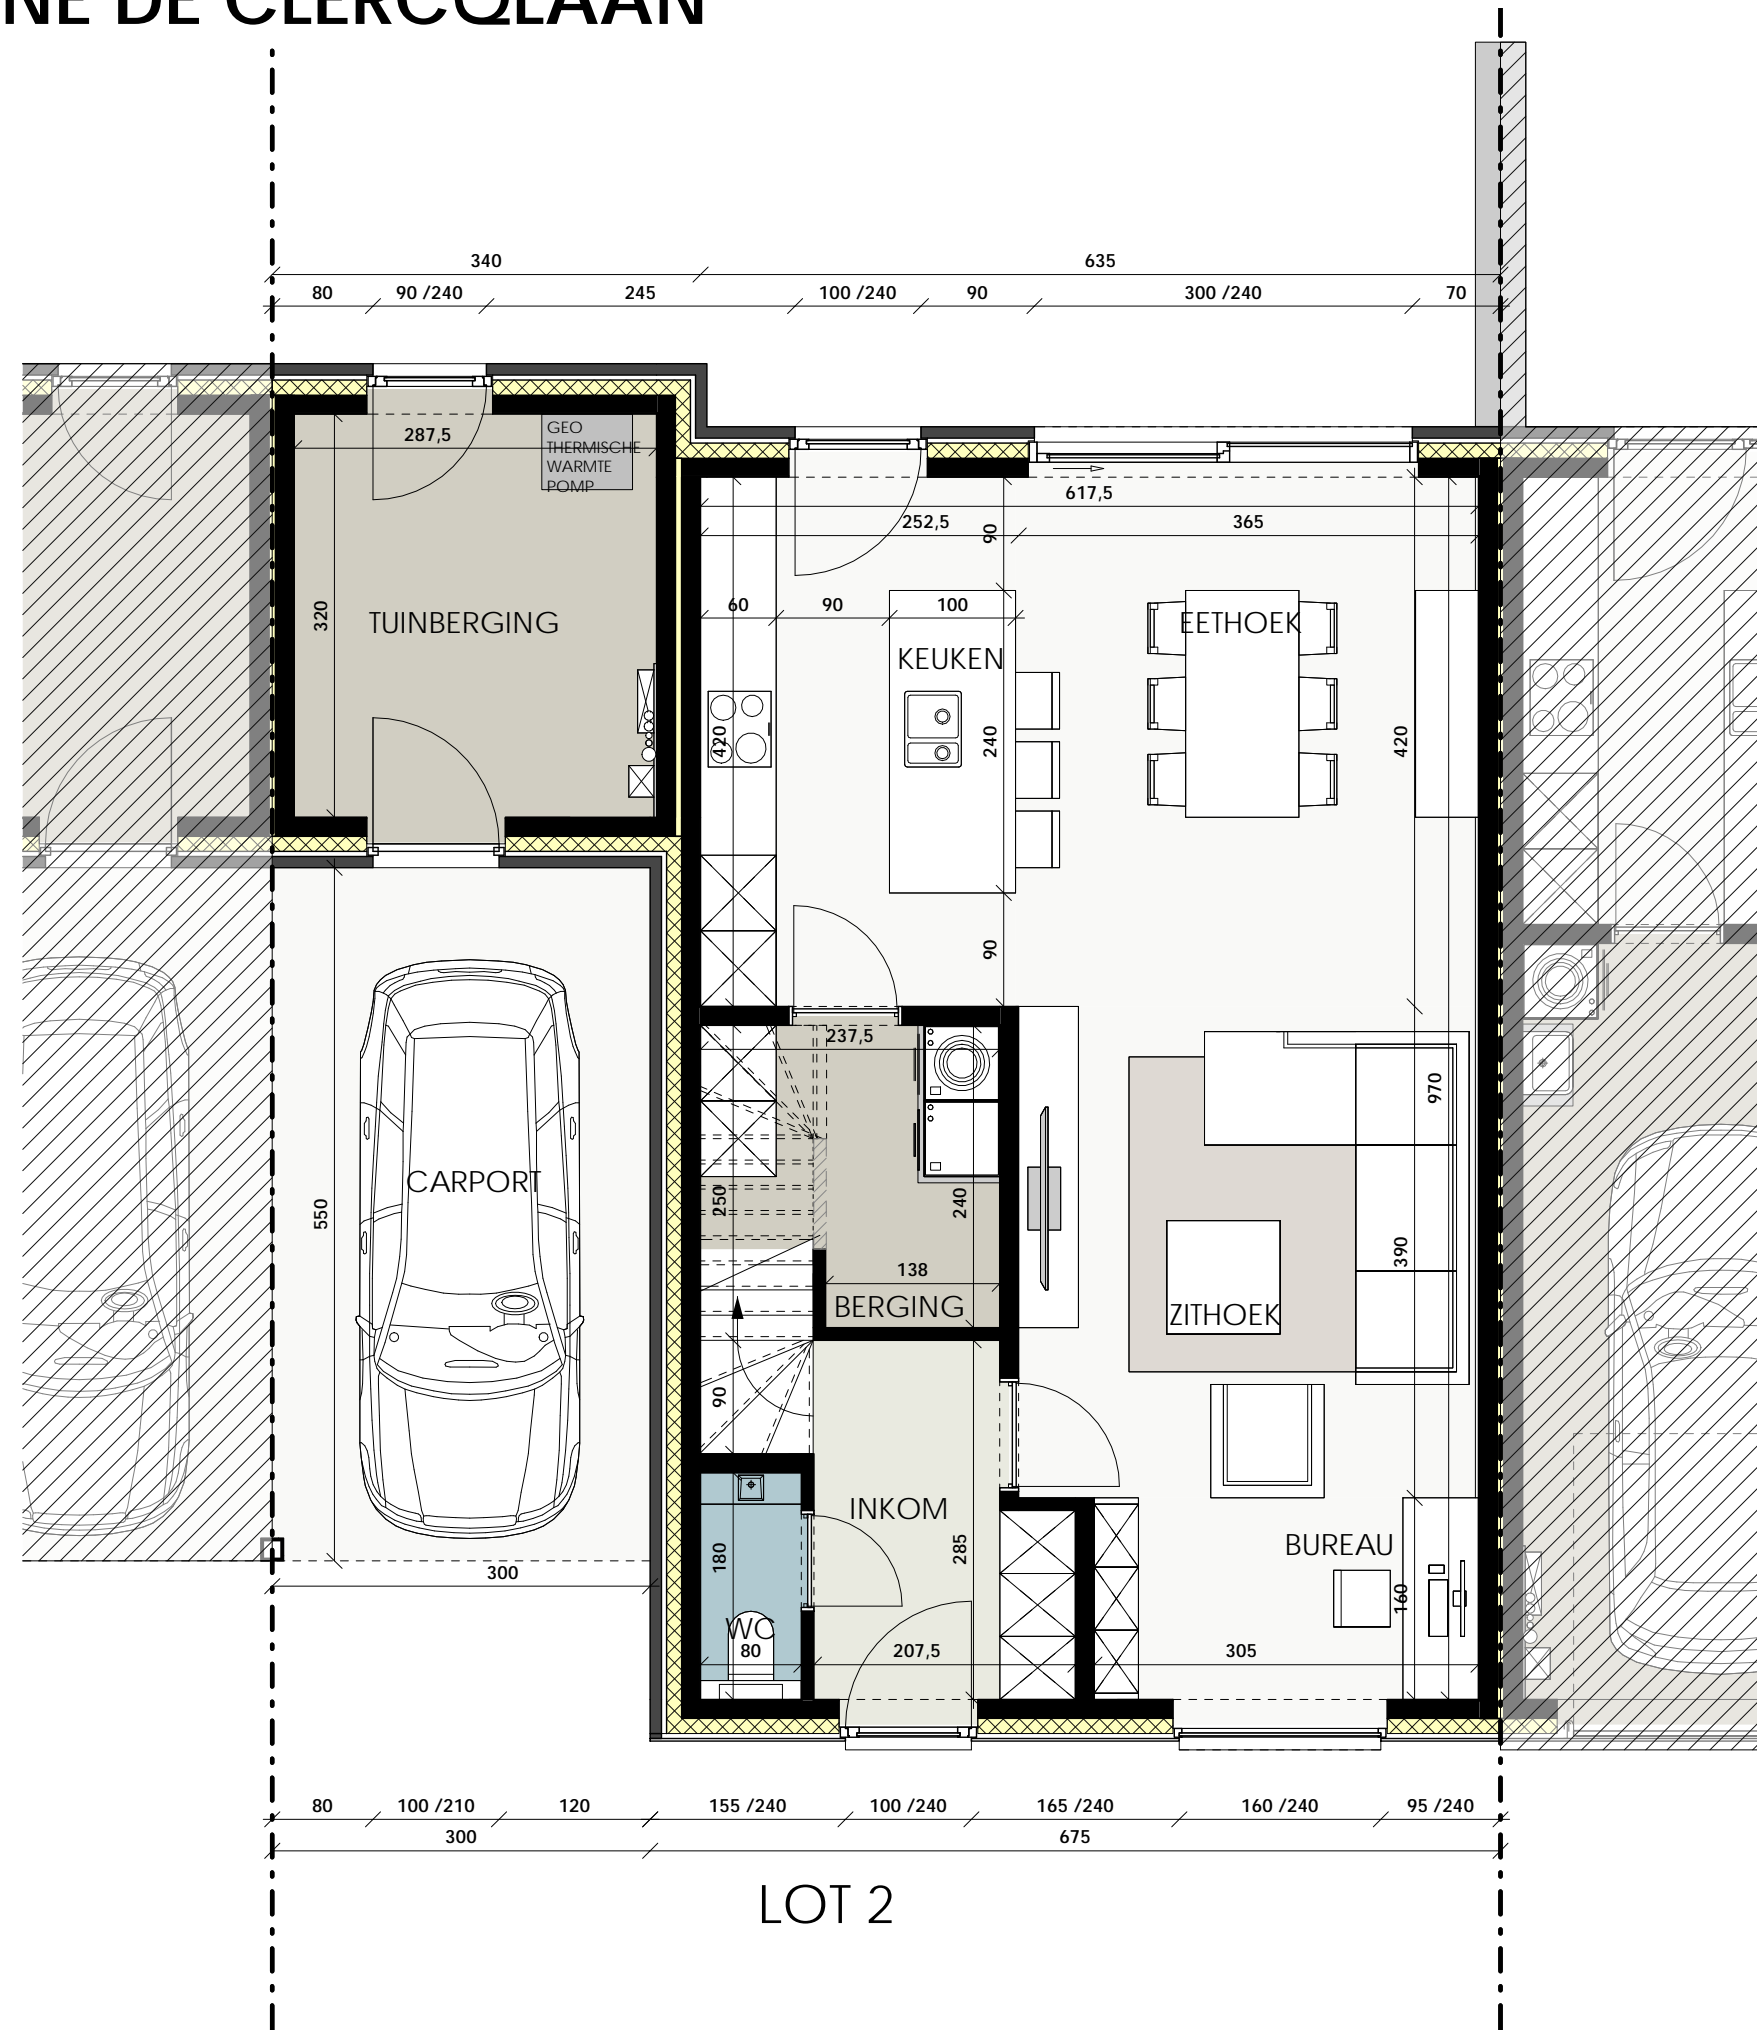

PROJECT HEULE - RENÉ DE CLERCQLAAN

Inplantingsplan
LOT 1-7

RENÉ DE CLERCQLAAN

SCHAALBALK

PROJECT HEULE - RENÉ DE CLERCQLAAN

Gelijkvloers

LOT 2

OPP.: 70.09 m²

OPP. TUINBERGING: 13.01 m²

OPP. CARPORT: 16.50 m²

SCHAALBALK

PROJECT HEULE - RENÉ DE CLERCQLAAN

1e Verdieping
LOT 2
OPP.: 64.16 m²

SCHAALBALK

PROJECT HEULE - RENÉ DE CLERCQLAAN

Zolder
LOT 2
OPP.: 39.09 m²

LOT 2

SCHAALBALK