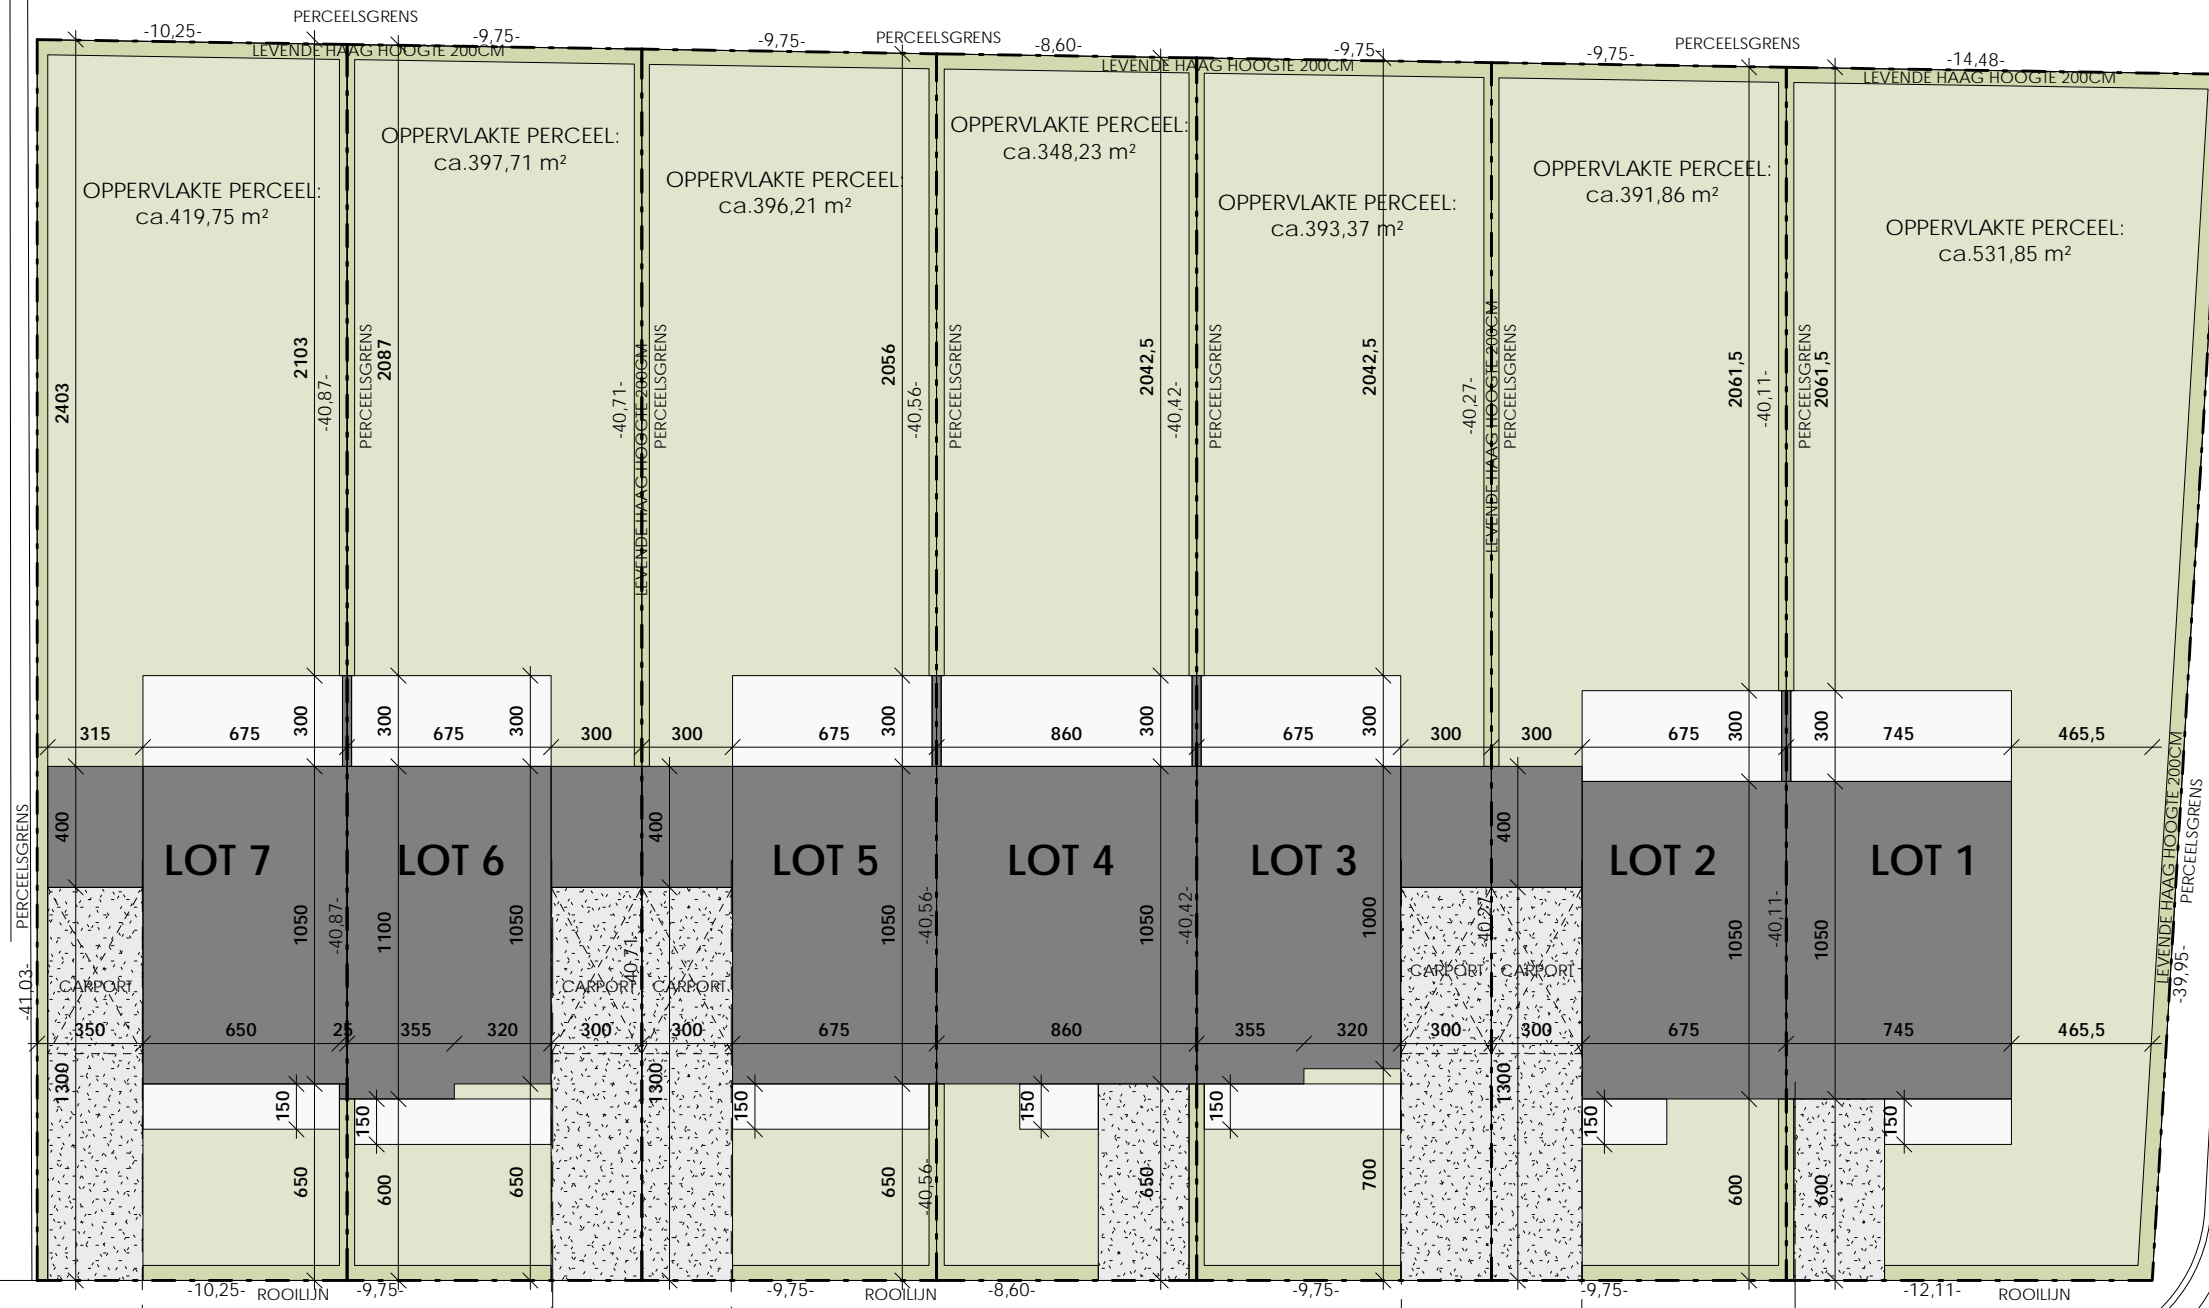

PROJECT HEULE - RENÉ DE CLERCQLAAN

Inplantingsplan
LOT 1-7

RENÉ DE CLERCQLAAN

SCHAALBALK

PROJECT HEULE - RENÉ DE CLERCQLAAN

Gelijkvloers

LOT 2

OPP.: 70.09 m²

OPP. TUINBERGING: 13.01 m²

OPP. CARPORT: 16.50 m²

SCHAALBALK

PROJECT HEULE - RENÉ DE CLERCQLAAN

1e Verdieping
LOT 2
OPP.: 64.16 m²

SCHAALBALK

PROJECT HEULE - RENÉ DE CLERCQLAAN

Zolder
LOT 2
OPP.: 39.09 m²

LOT 2

SCHAALBALK