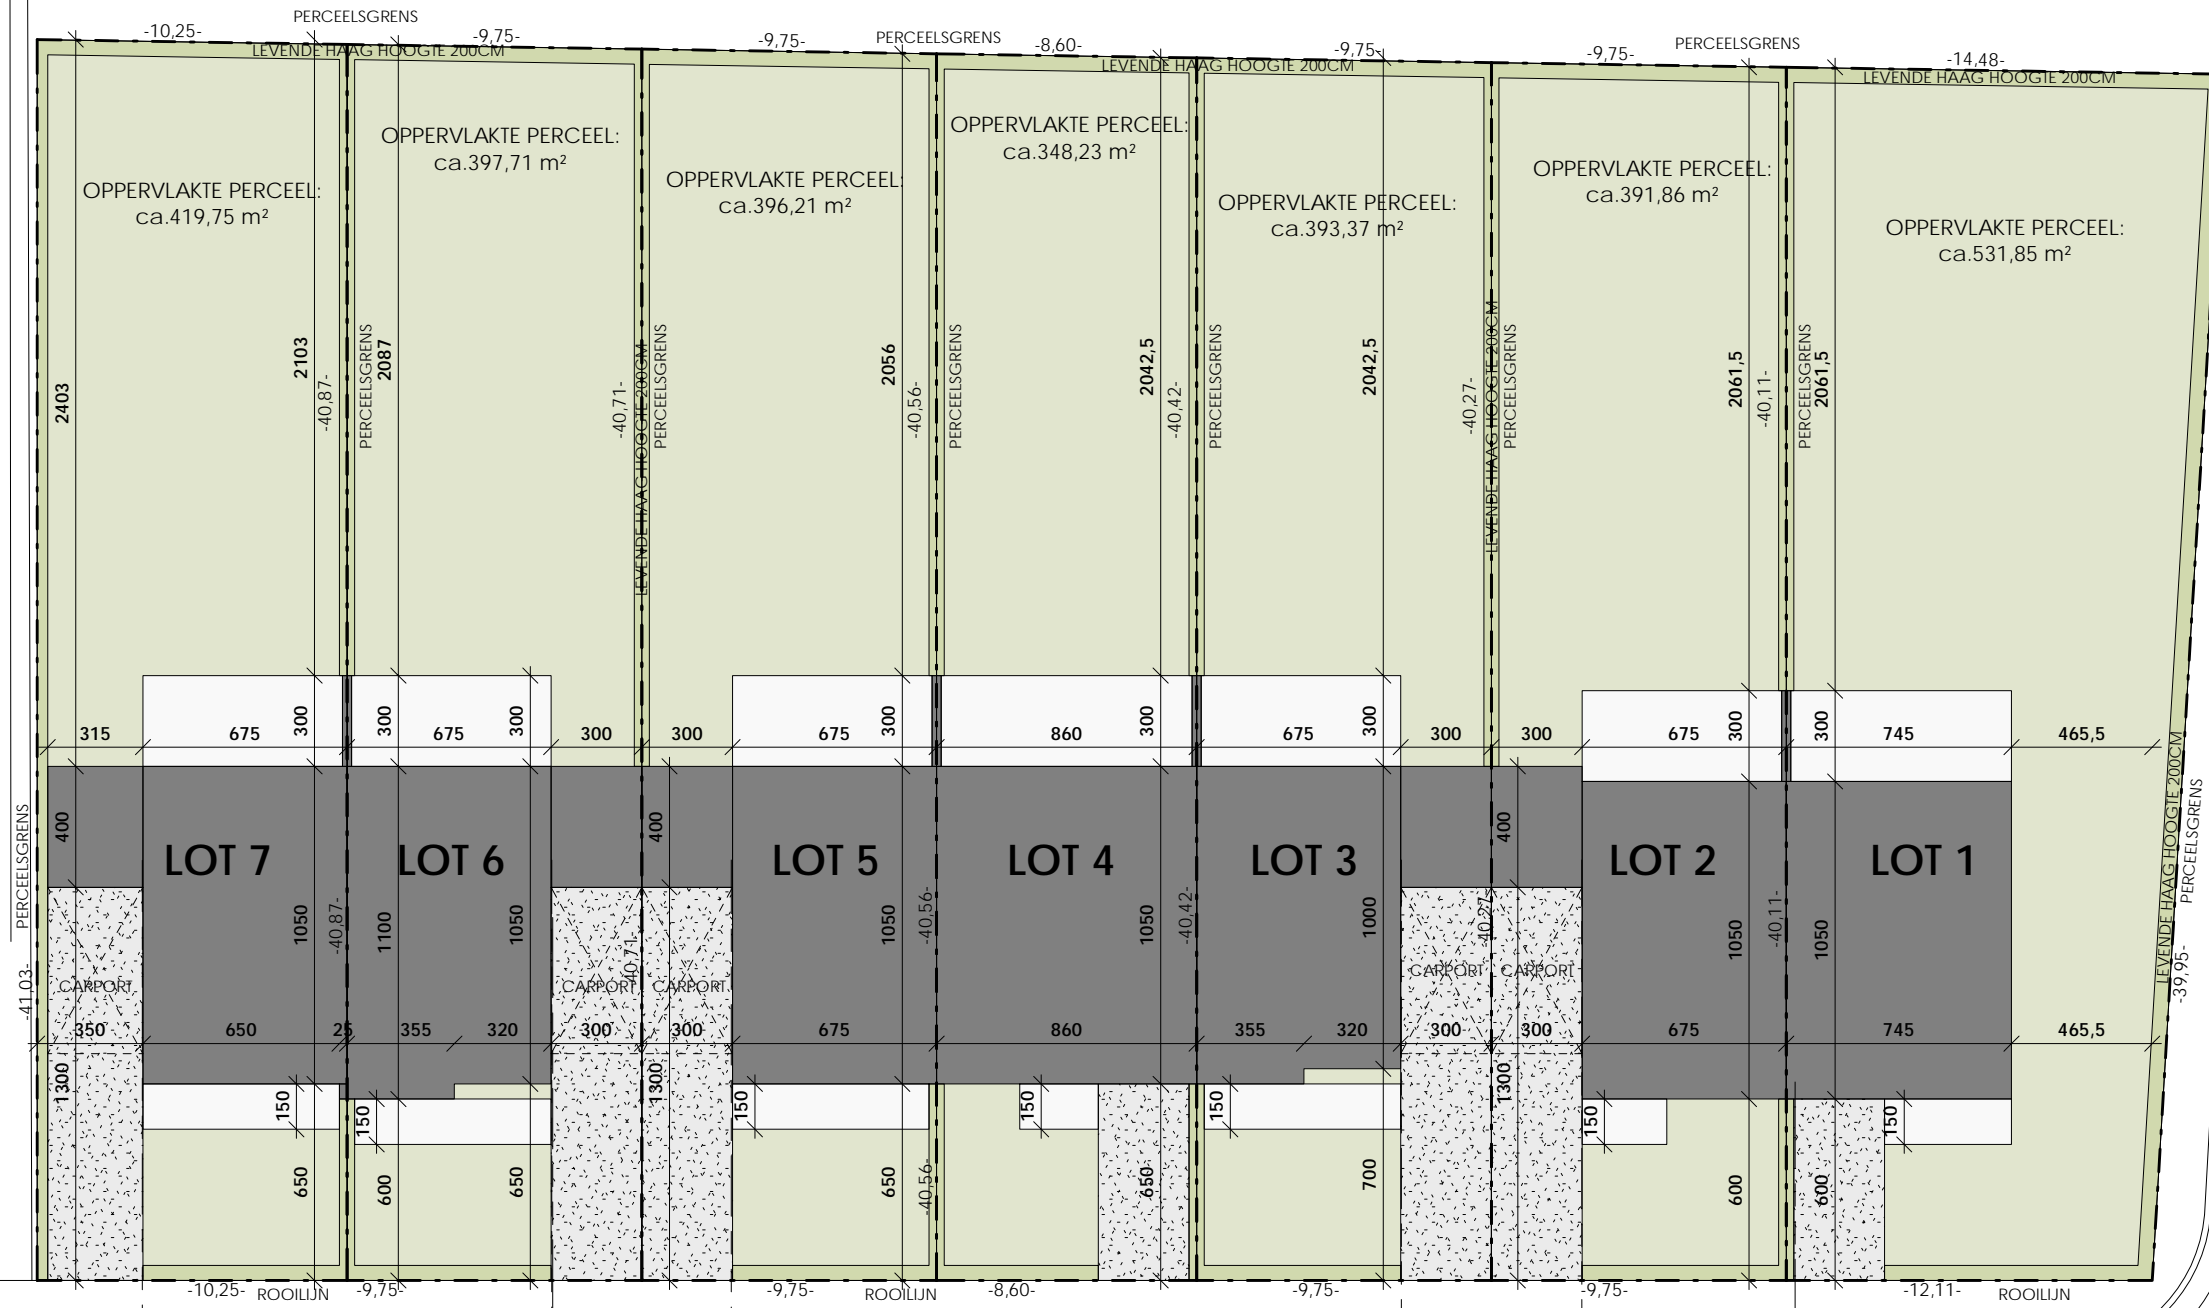

PROJECT HEULE - RENÉ DE CLERCQLAAN

Inplantingsplan
LOT 1-7

RENÉ DE CLERCQLAAN

SCHAALBALK

PROJECT HEULE - RENÉ DE CLERCQLAAN

Gelijkvloers

LOT 3

OPP.: 68.38 m²

OPP. TUINBERGING: 12.90 m²

OPP. CARPORT: 16.50 m²

PROJECT HEULE - RENÉ DE CLERCQLAAN

1e Verdieping
LOT 3
OPP.: 64.16 m²

SCHAALBALK

LOT 3

PROJECT HEULE - RENÉ DE CLERCQLAAN

Zolder
LOT 3
OPP.: 39.09 m²

LOT 3

SCHAALBALK