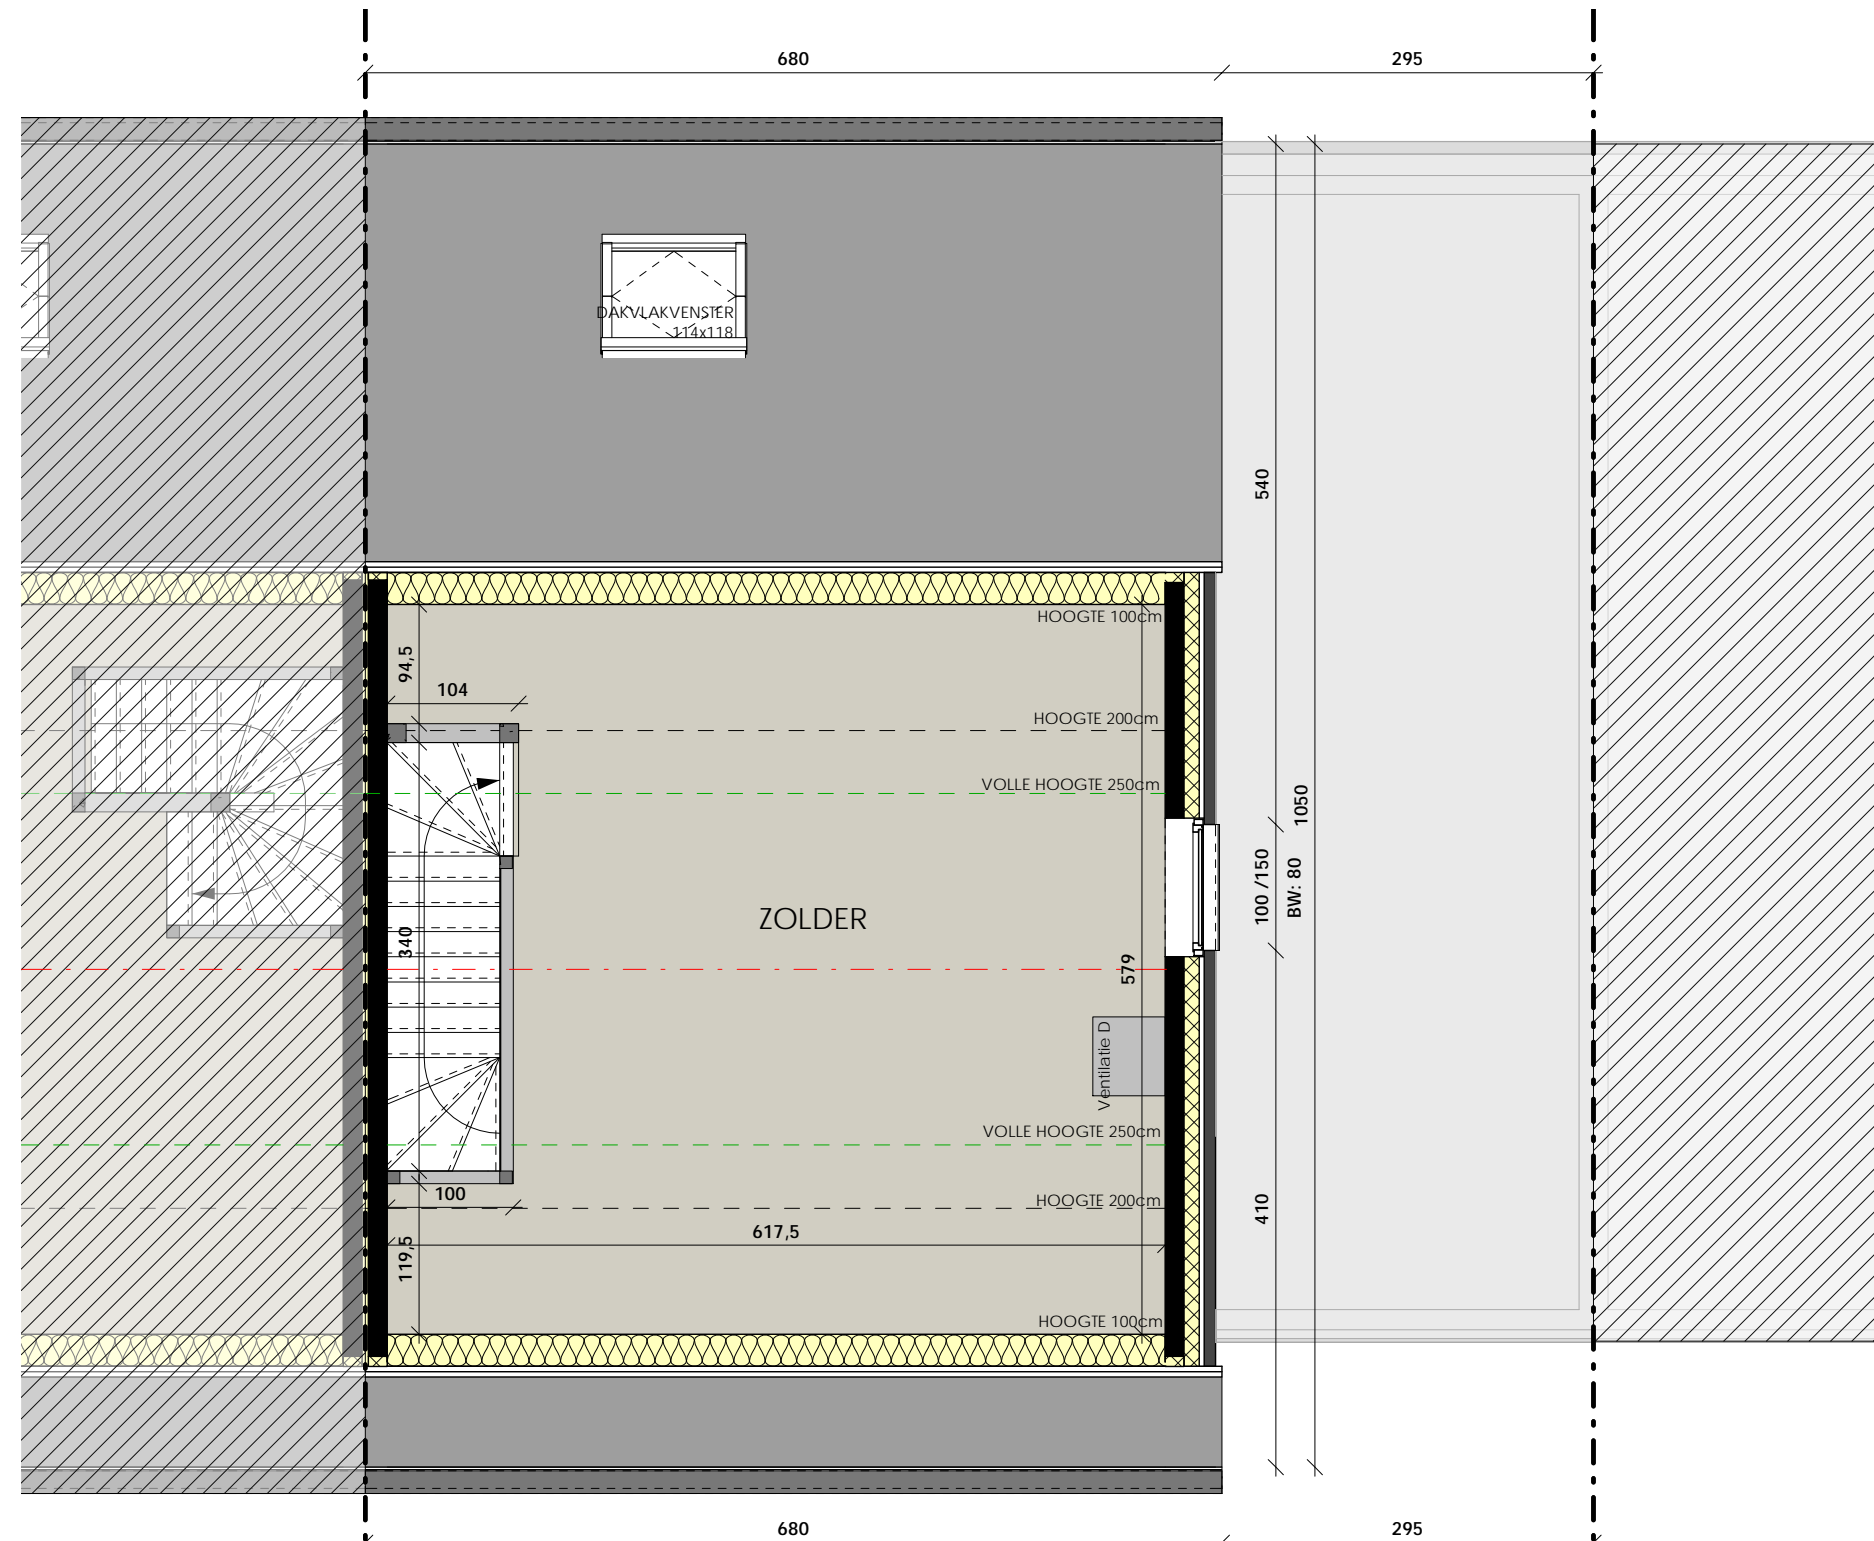

PROJECT HEULE - RENÉ DE CLERCQLAAN

Inplantingsplan
LOT 1-7

RENÉ DE CLERCQLAAN

SCHAALBALK

PROJECT HEULE - RENÉ DE CLERCQLAAN

Gelijkvloers

LOT 3

OPP.: 68.38 m²

OPP. TUINBERGING: 12.90 m²

OPP. CARPORT: 16.50 m²

PROJECT HEULE - RENÉ DE CLERCQLAAN

1e Verdieping
LOT 3
OPP.: 64.16 m²

SCHAALBALK

LOT 3

PROJECT HEULE - RENÉ DE CLERCQLAAN

Zolder
LOT 3
OPP.: 39.09 m²

LOT 3

SCHAALBALK