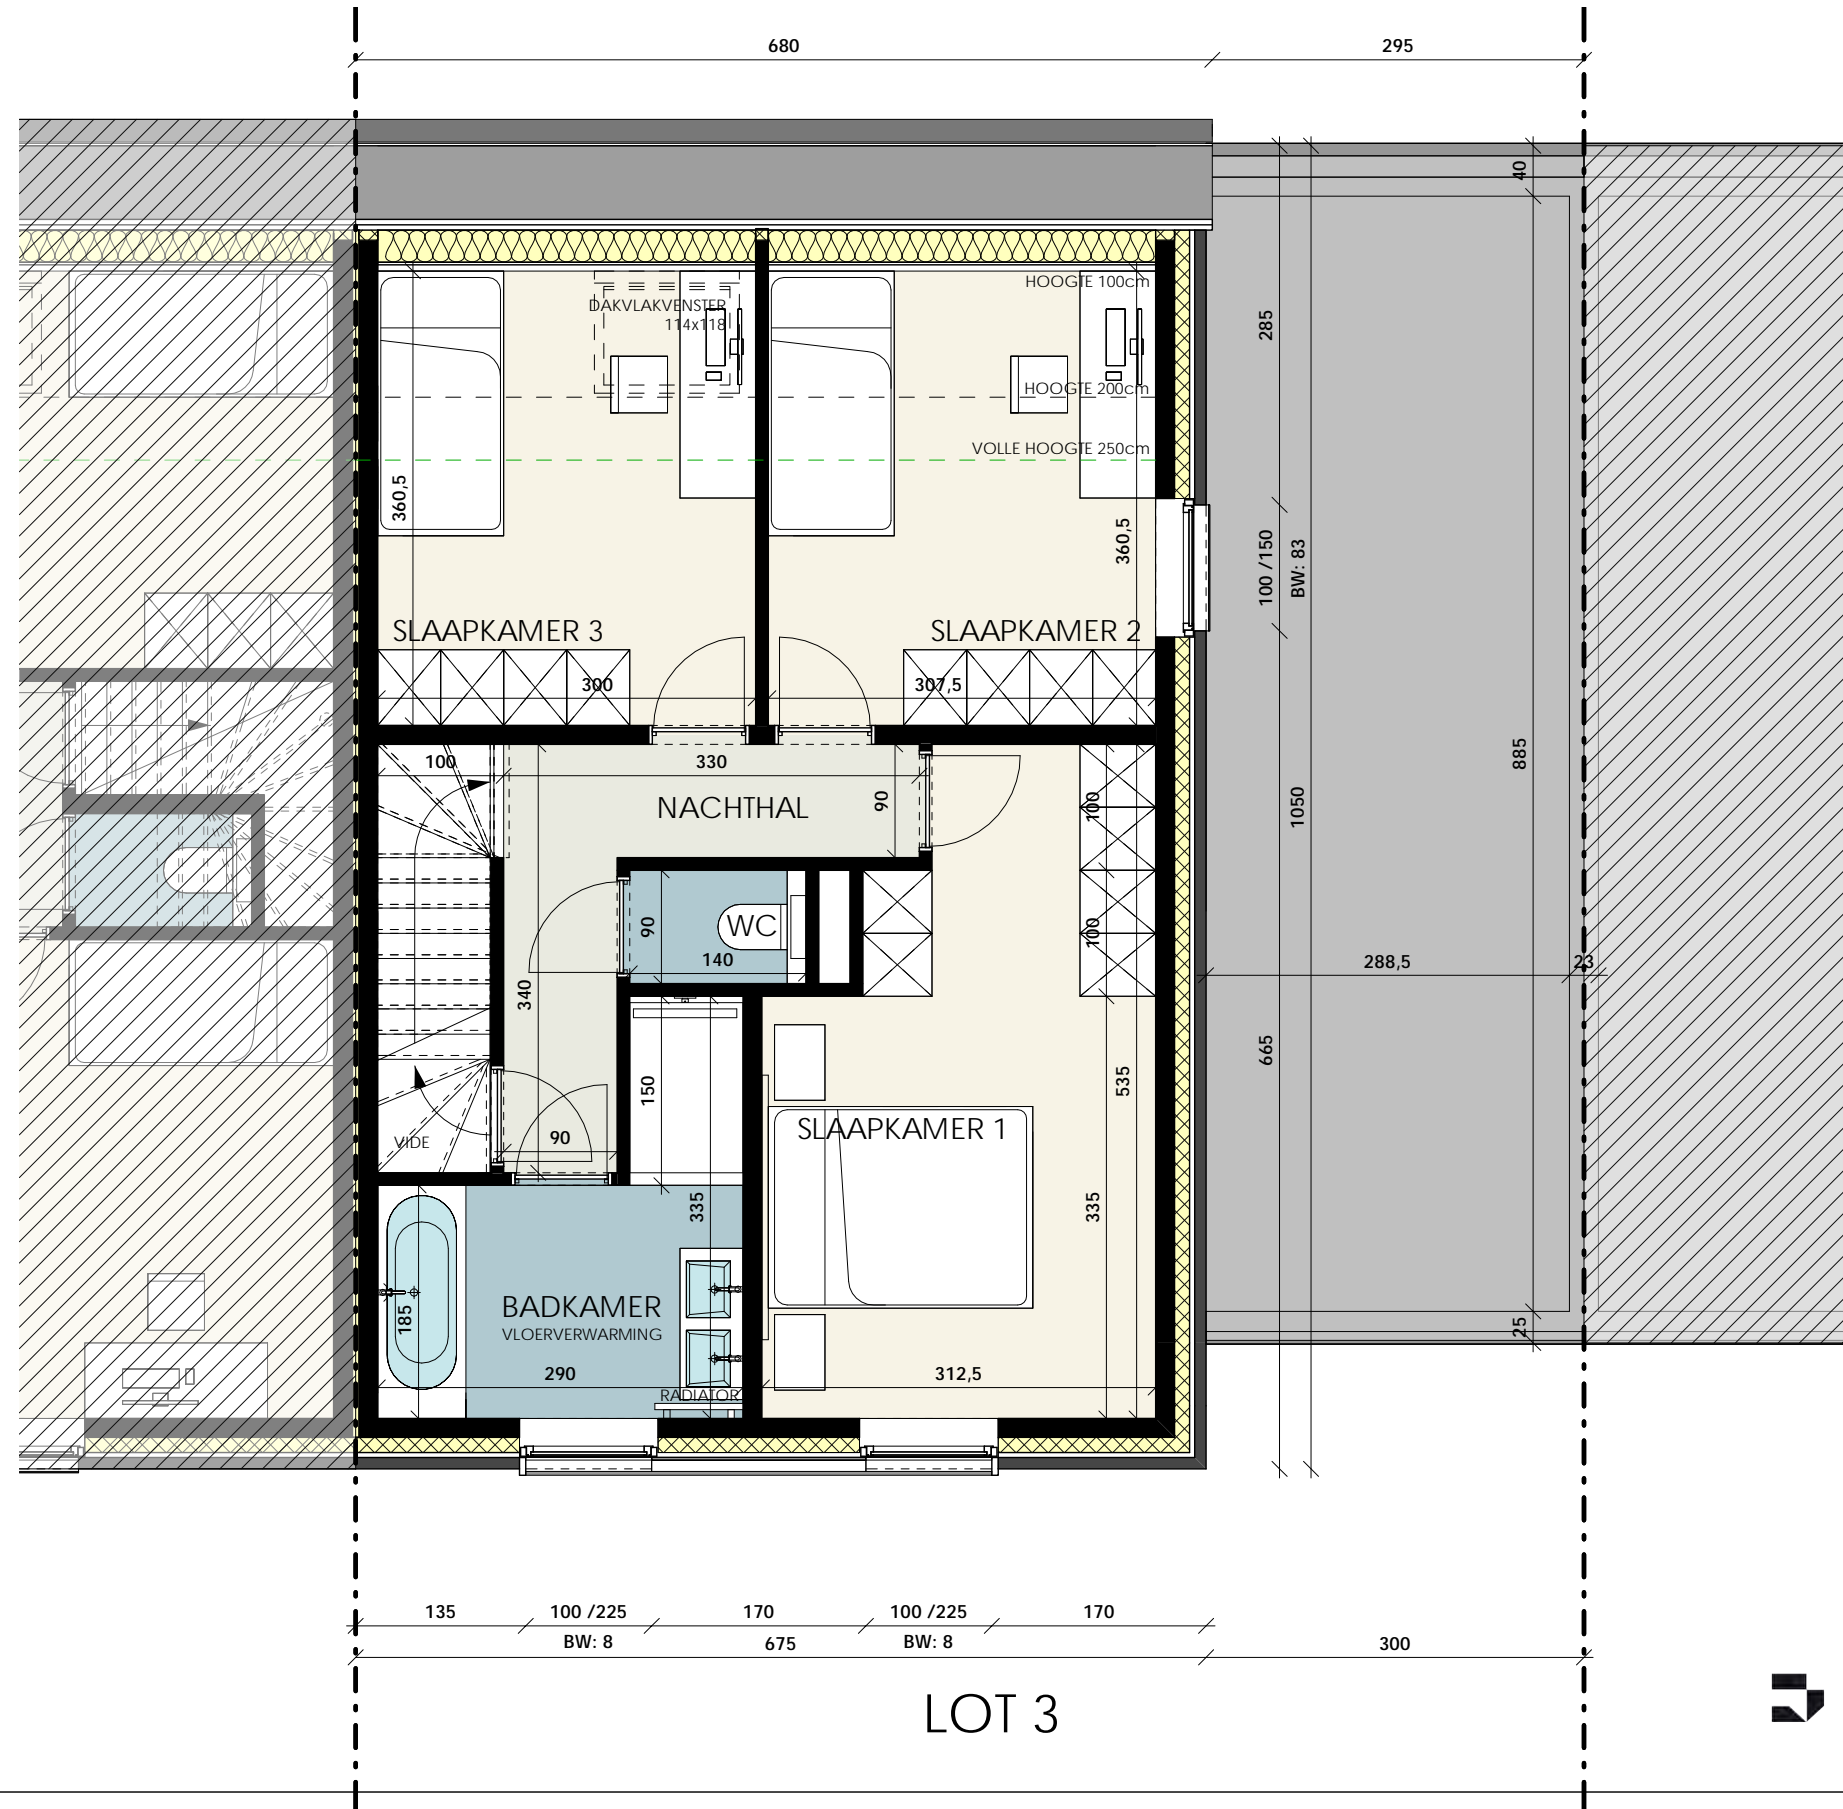

PROJECT HEULE - RENÉ DE CLERCQLAAN

Inplantingsplan
LOT 1-7

RENÉ DE CLERCQLAAN

SCHAALBALK

PROJECT HEULE - RENÉ DE CLERCQLAAN

Gelijkvloers

LOT 3

OPP.: 68.38 m²

OPP. TUINBERGING: 12.90 m²

OPP. CARPORT: 16.50 m²

PROJECT HEULE - RENÉ DE CLERCQLAAN

1e Verdieping
LOT 3
OPP.: 64.16 m²

SCHAALBALK

LOT 3

PROJECT HEULE - RENÉ DE CLERCQLAAN

Zolder
LOT 3
OPP.: 39.09 m²

LOT 3

SCHAALBALK