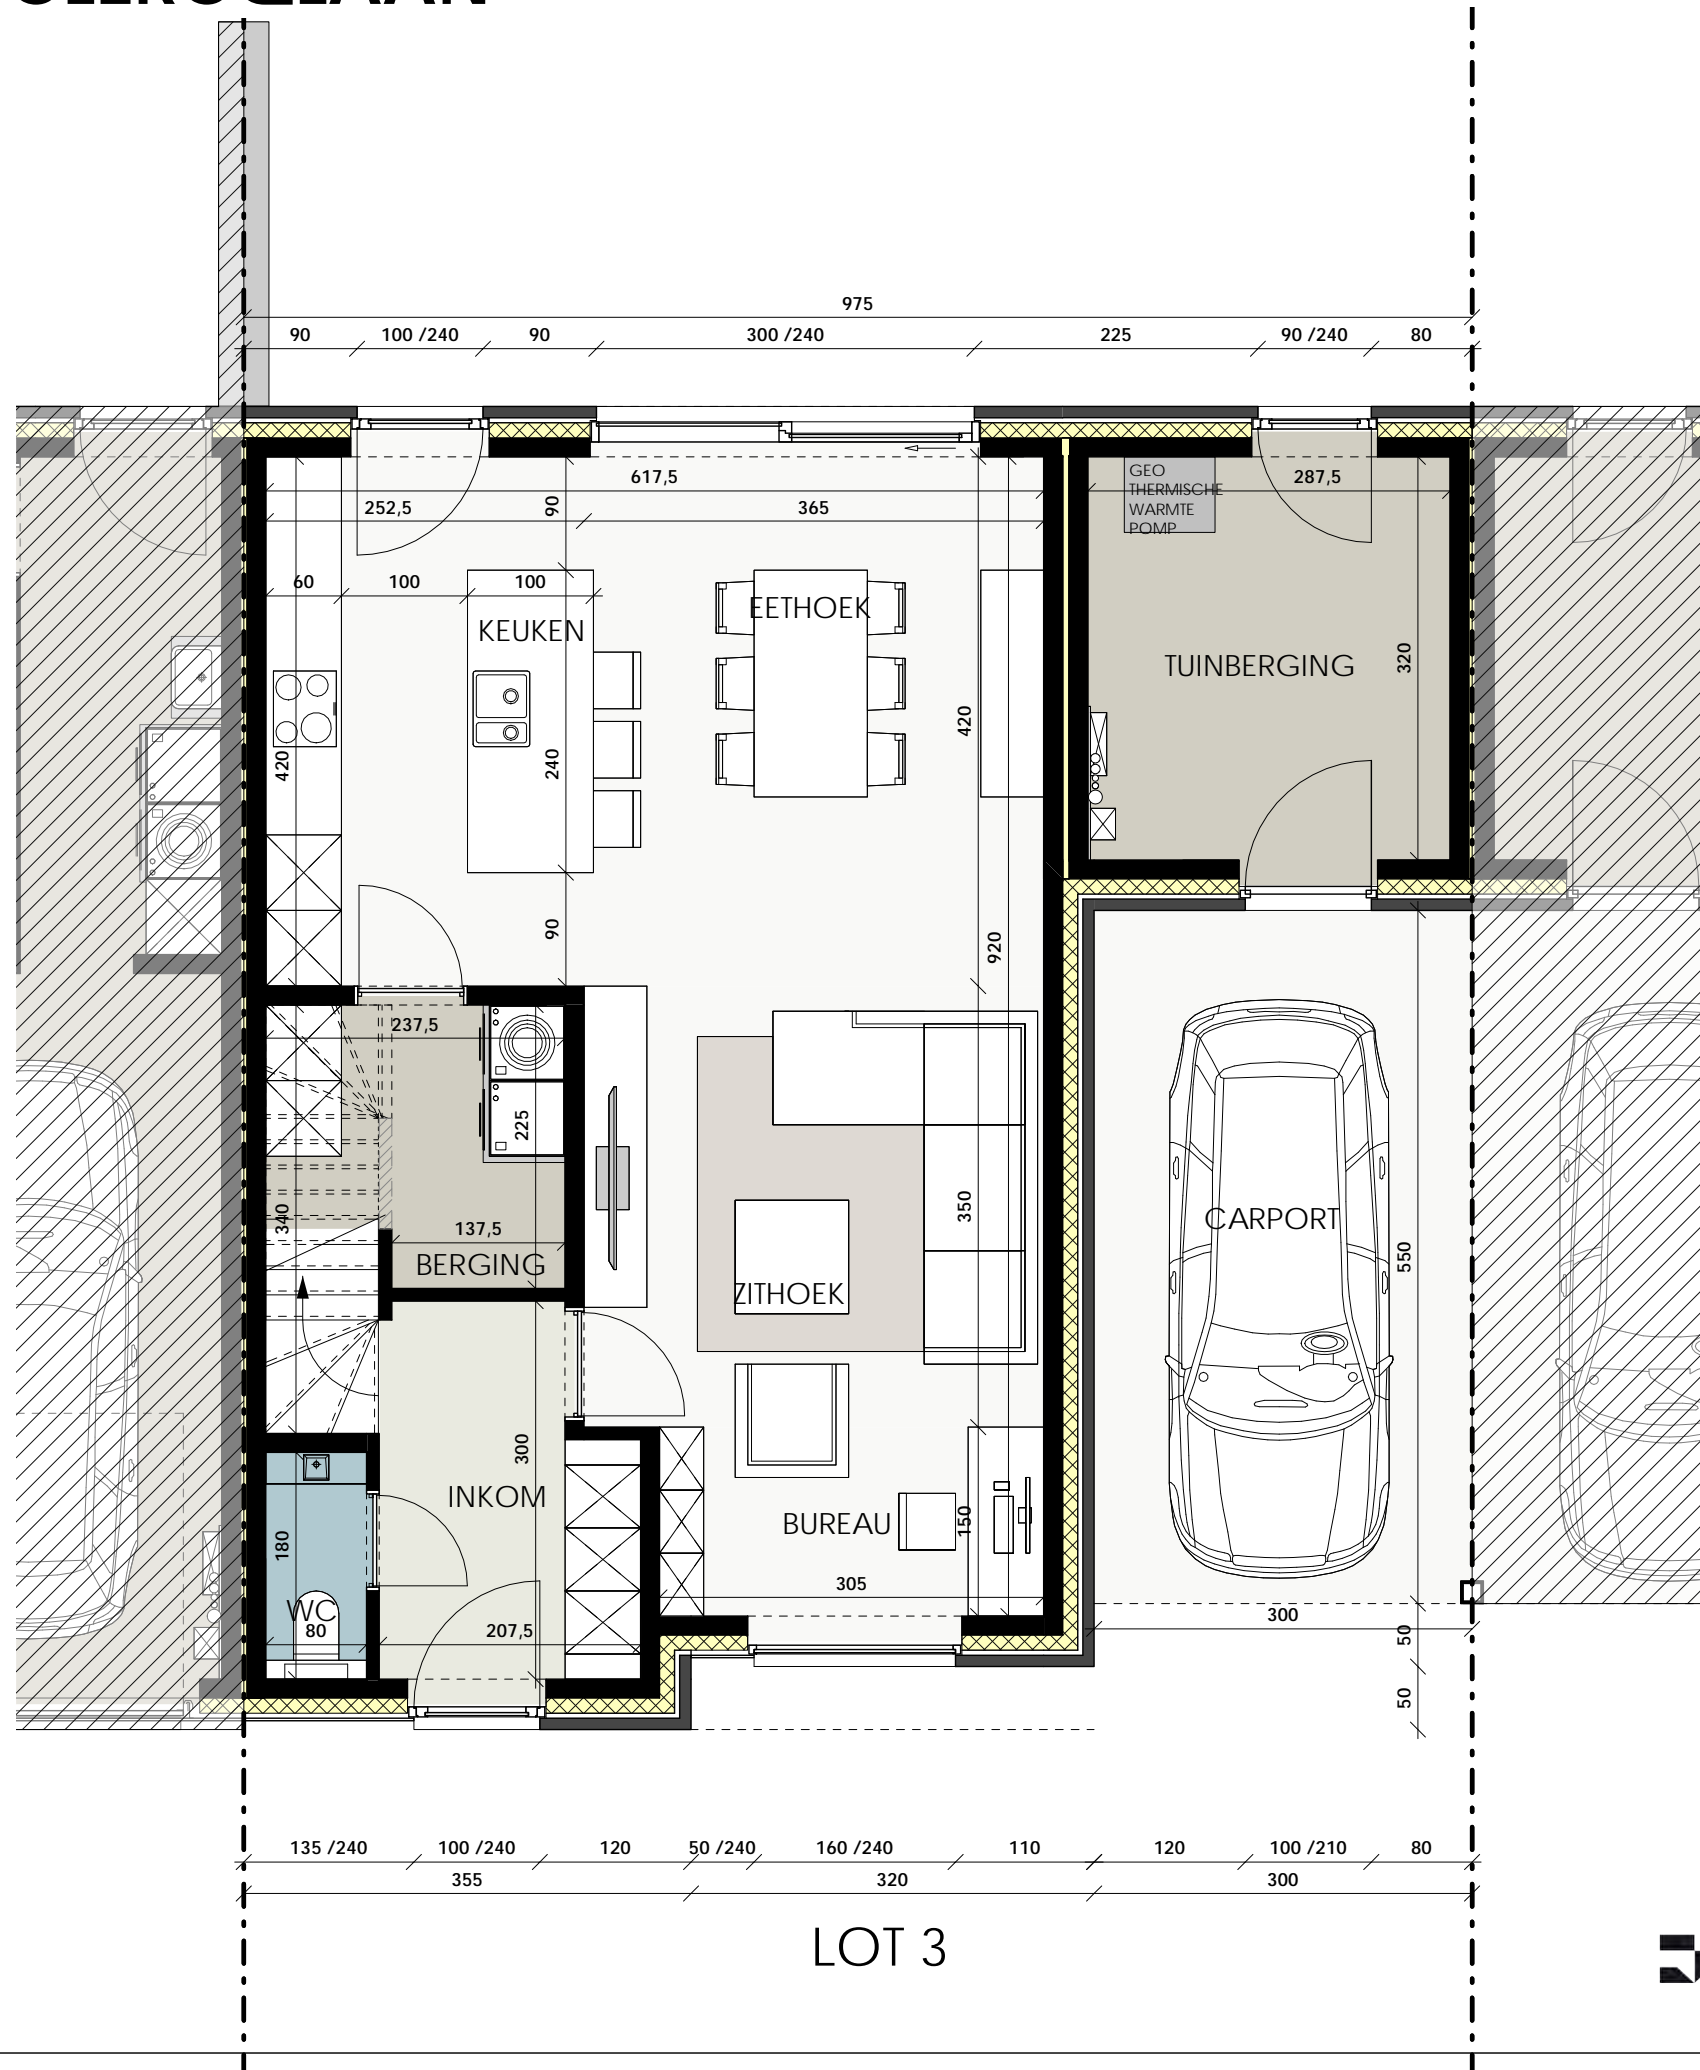

PROJECT HEULE - RENÉ DE CLERCQLAAN

Inplantingsplan
LOT 1-7

RENÉ DE CLERCQLAAN

SCHAALBALK

PROJECT HEULE - RENÉ DE CLERCQLAAN

Gelijkvloers

LOT 3

OPP.: 68.38 m²

OPP. TUINBERGING: 12.90 m²

OPP. CARPORT: 16.50 m²

PROJECT HEULE - RENÉ DE CLERCQLAAN

1e Verdieping
LOT 3
OPP.: 64.16 m²

SCHAALBALK

LOT 3

PROJECT HEULE - RENÉ DE CLERCQLAAN

Zolder
LOT 3
OPP.: 39.09 m²

LOT 3

SCHAALBALK