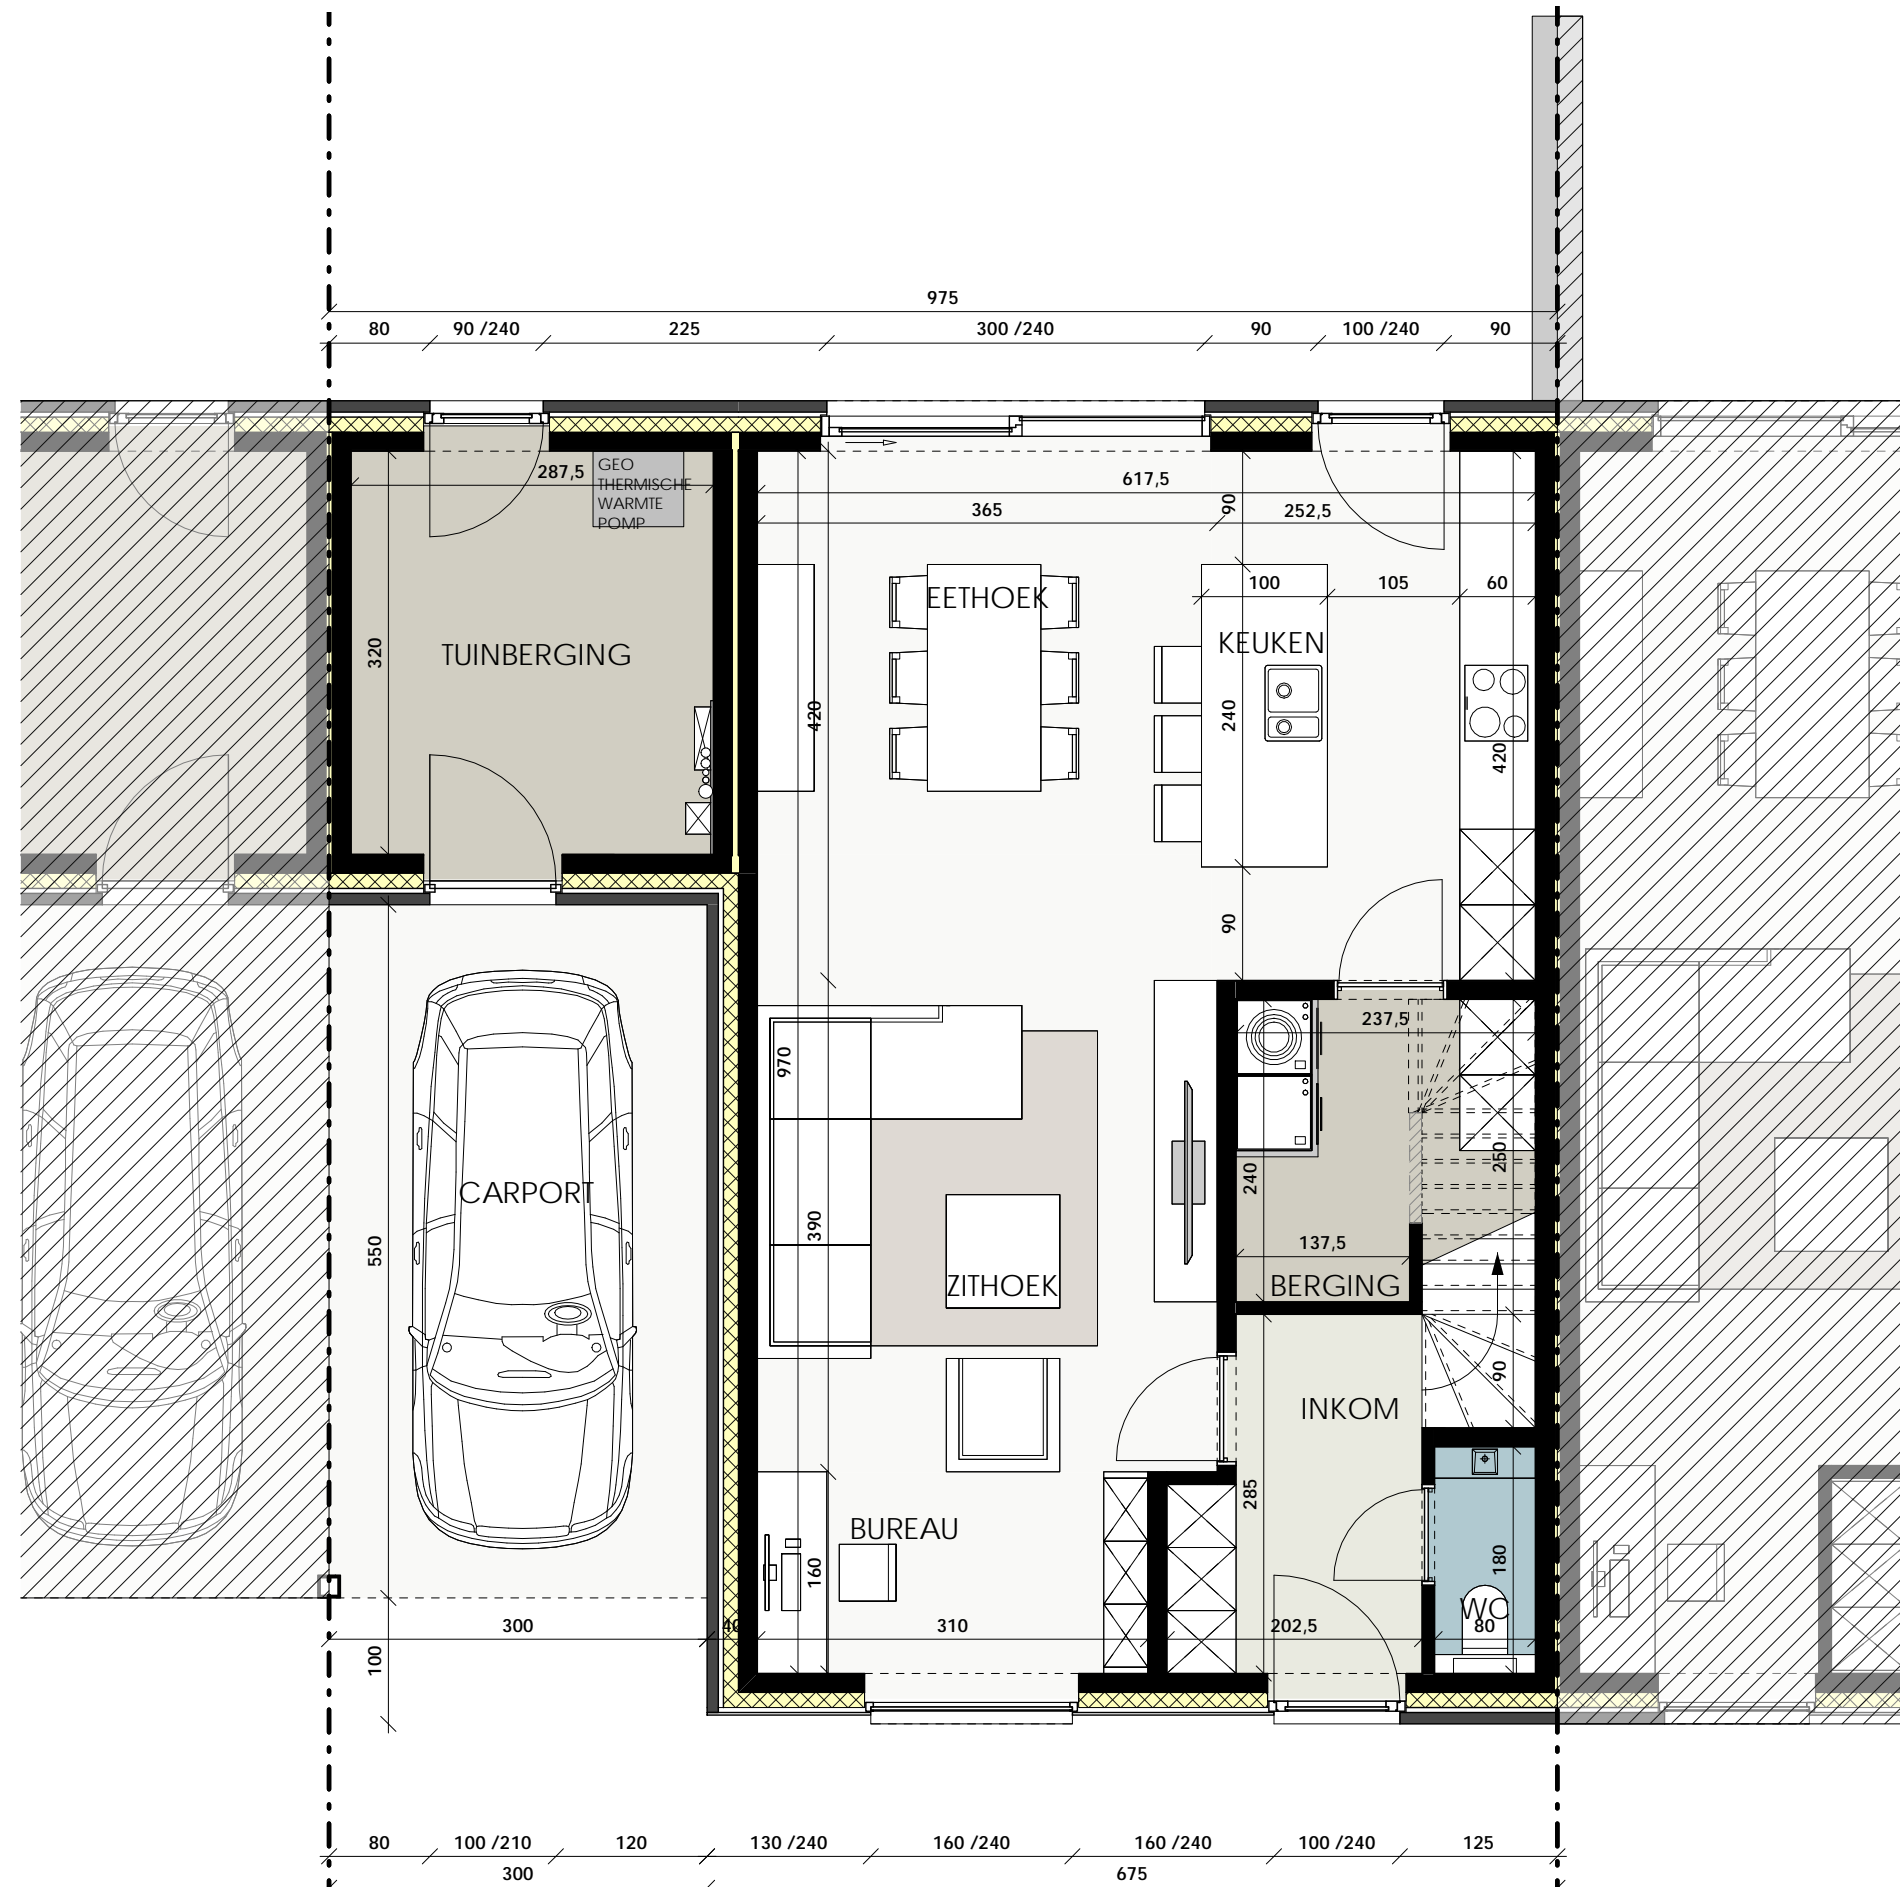

# PROJECT HEULE - RENÉ DE CLERCQLAAN

Gelijkvloers

LOT 5

OPP.: 69.98 m<sup>2</sup>

OPP. TUINBERGING: 12.90 m<sup>2</sup>

OPP. CARPORT: 16.50 m<sup>2</sup>

SCHAALBALK

LOT 5

# PROJECT HEULE - RENÉ DE CLERCQLAAN

1e Verdieping  
LOT 5  
OPP.: 64.16 m<sup>2</sup>

SCHAALBALK

LOT 5

# PROJECT HEULE - RENÉ DE CLERCQLAAN

Zolder  
LOT 5  
OPP.: 39.09 m<sup>2</sup>

SCHAALBALK