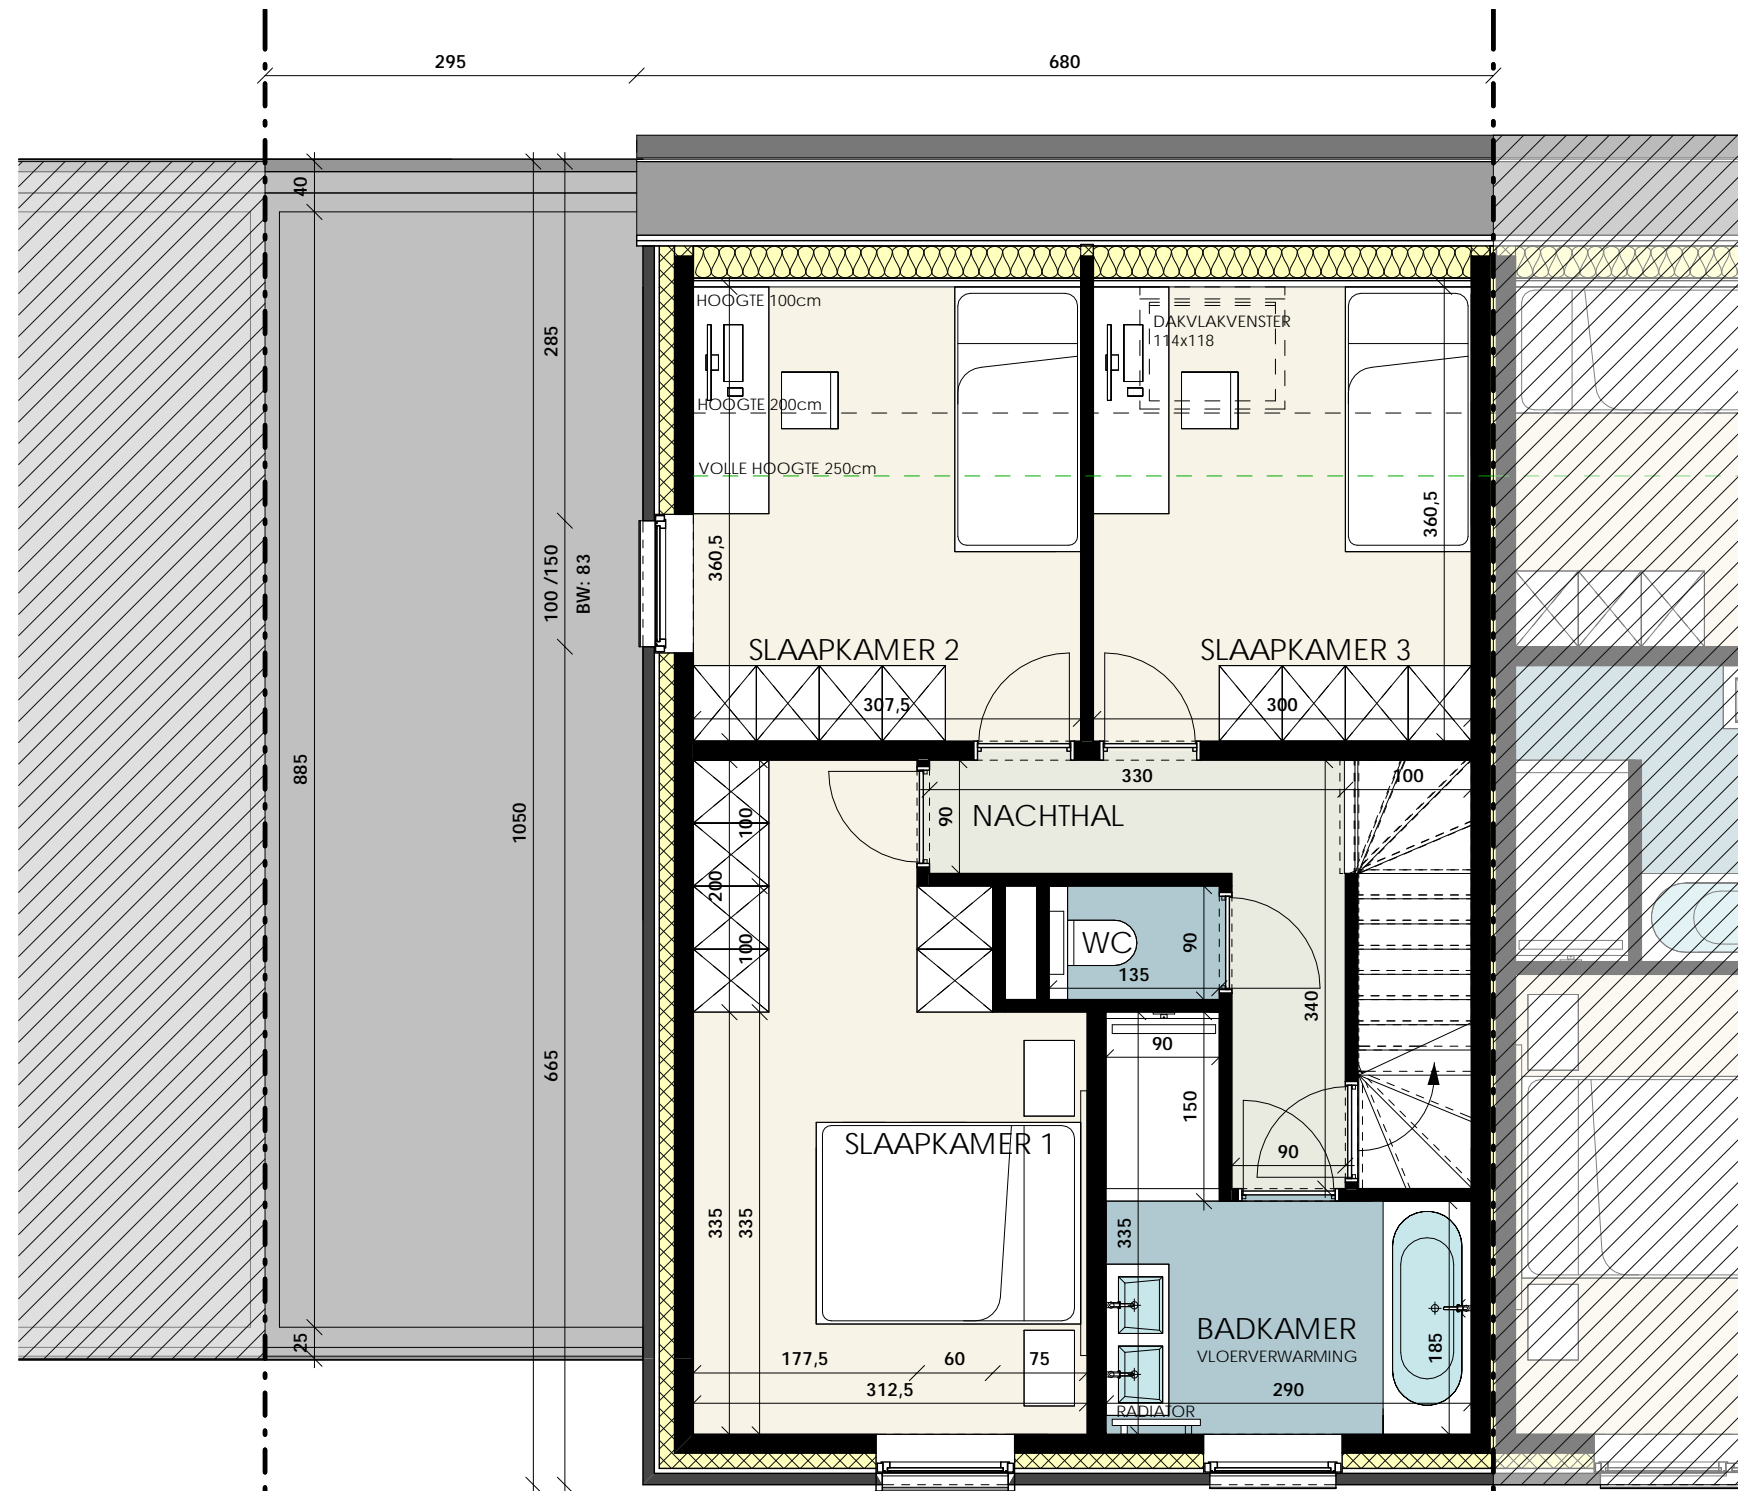

# PROJECT HEULE - RENÉ DE CLERCQLAAN

Gelijkvloers

LOT 5

OPP.: 69.98 m<sup>2</sup>

OPP. TUINBERGING: 12.90 m<sup>2</sup>

OPP. CARPORT: 16.50 m<sup>2</sup>

SCHAALBALK

LOT 5

# PROJECT HEULE - RENÉ DE CLERCQLAAN

1e Verdieping  
LOT 5  
OPP.: 64.16 m<sup>2</sup>

SCHAALBALK

LOT 5

# PROJECT HEULE - RENÉ DE CLERCQLAAN

Zolder  
LOT 5  
OPP.: 39.09 m<sup>2</sup>

SCHAALBALK