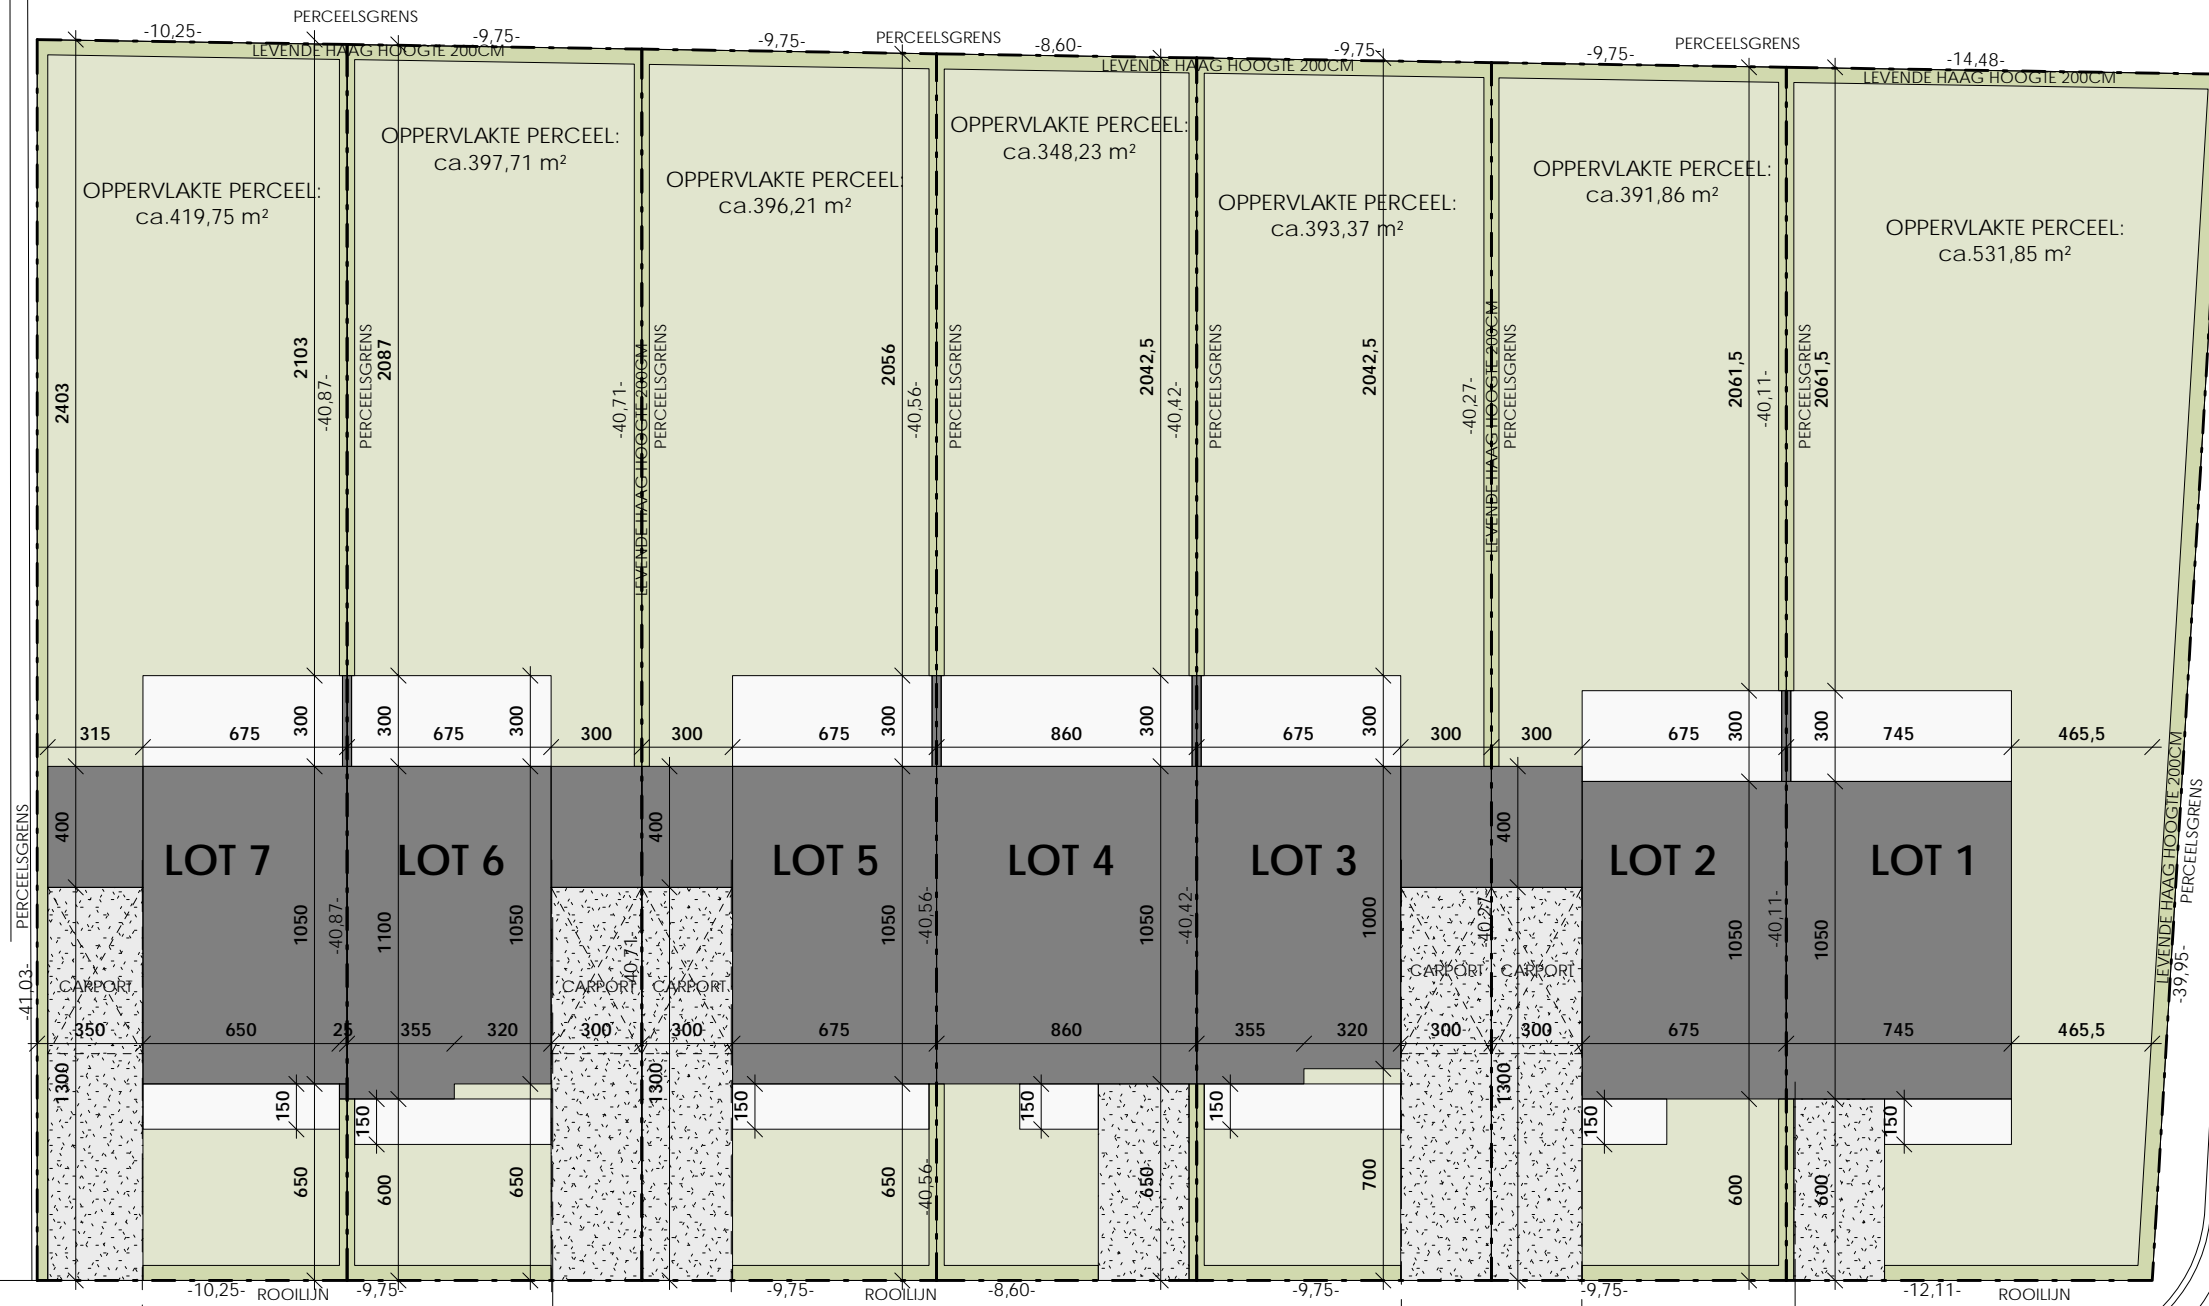

PROJECT HEULE - RENÉ DE CLERCQLAAN

Inplantingsplan
LOT 1-7

RENÉ DE CLERCQLAAN

SCHAALBALK