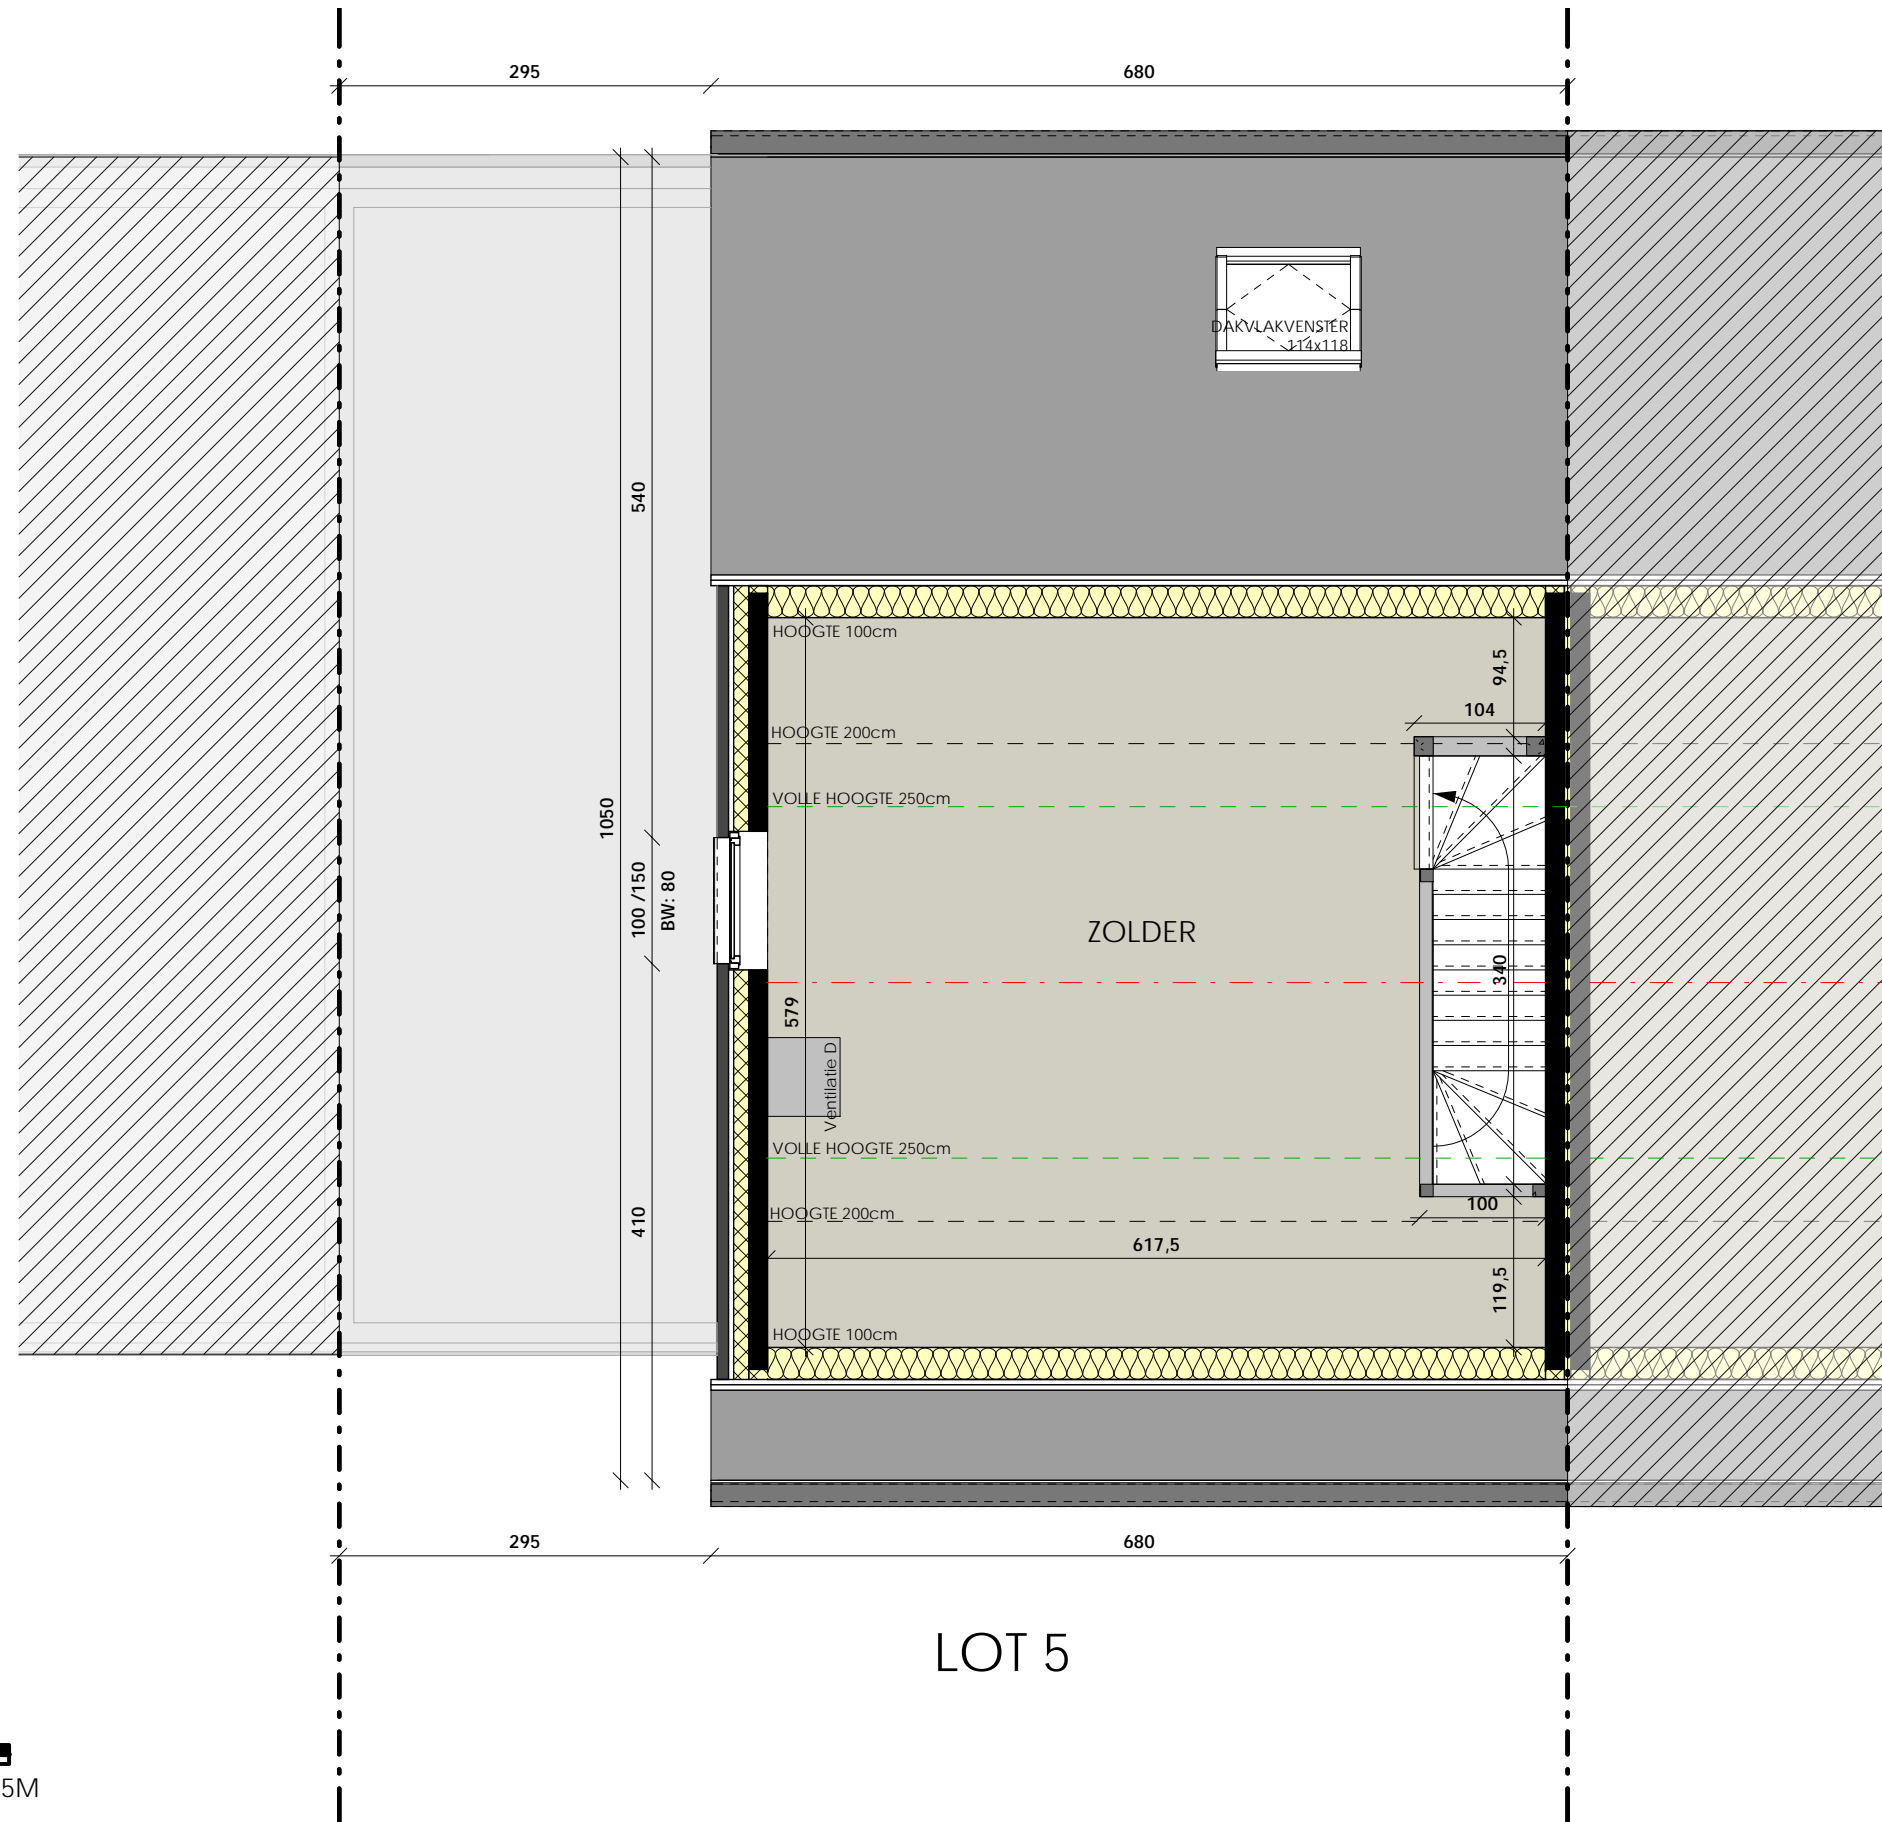

# PROJECT HEULE - RENÉ DE CLERCQLAAN

Gelijkvloers

LOT 5

OPP.: 69.98 m<sup>2</sup>

OPP. TUINBERGING: 12.90 m<sup>2</sup>

OPP. CARPORT: 16.50 m<sup>2</sup>

SCHAALBALK

LOT 5

# PROJECT HEULE - RENÉ DE CLERCQLAAN

1e Verdieping  
LOT 5  
OPP.: 64.16 m<sup>2</sup>

SCHAALBALK

LOT 5

# PROJECT HEULE - RENÉ DE CLERCQLAAN

Zolder  
LOT 5  
OPP.: 39.09 m<sup>2</sup>

SCHAALBALK