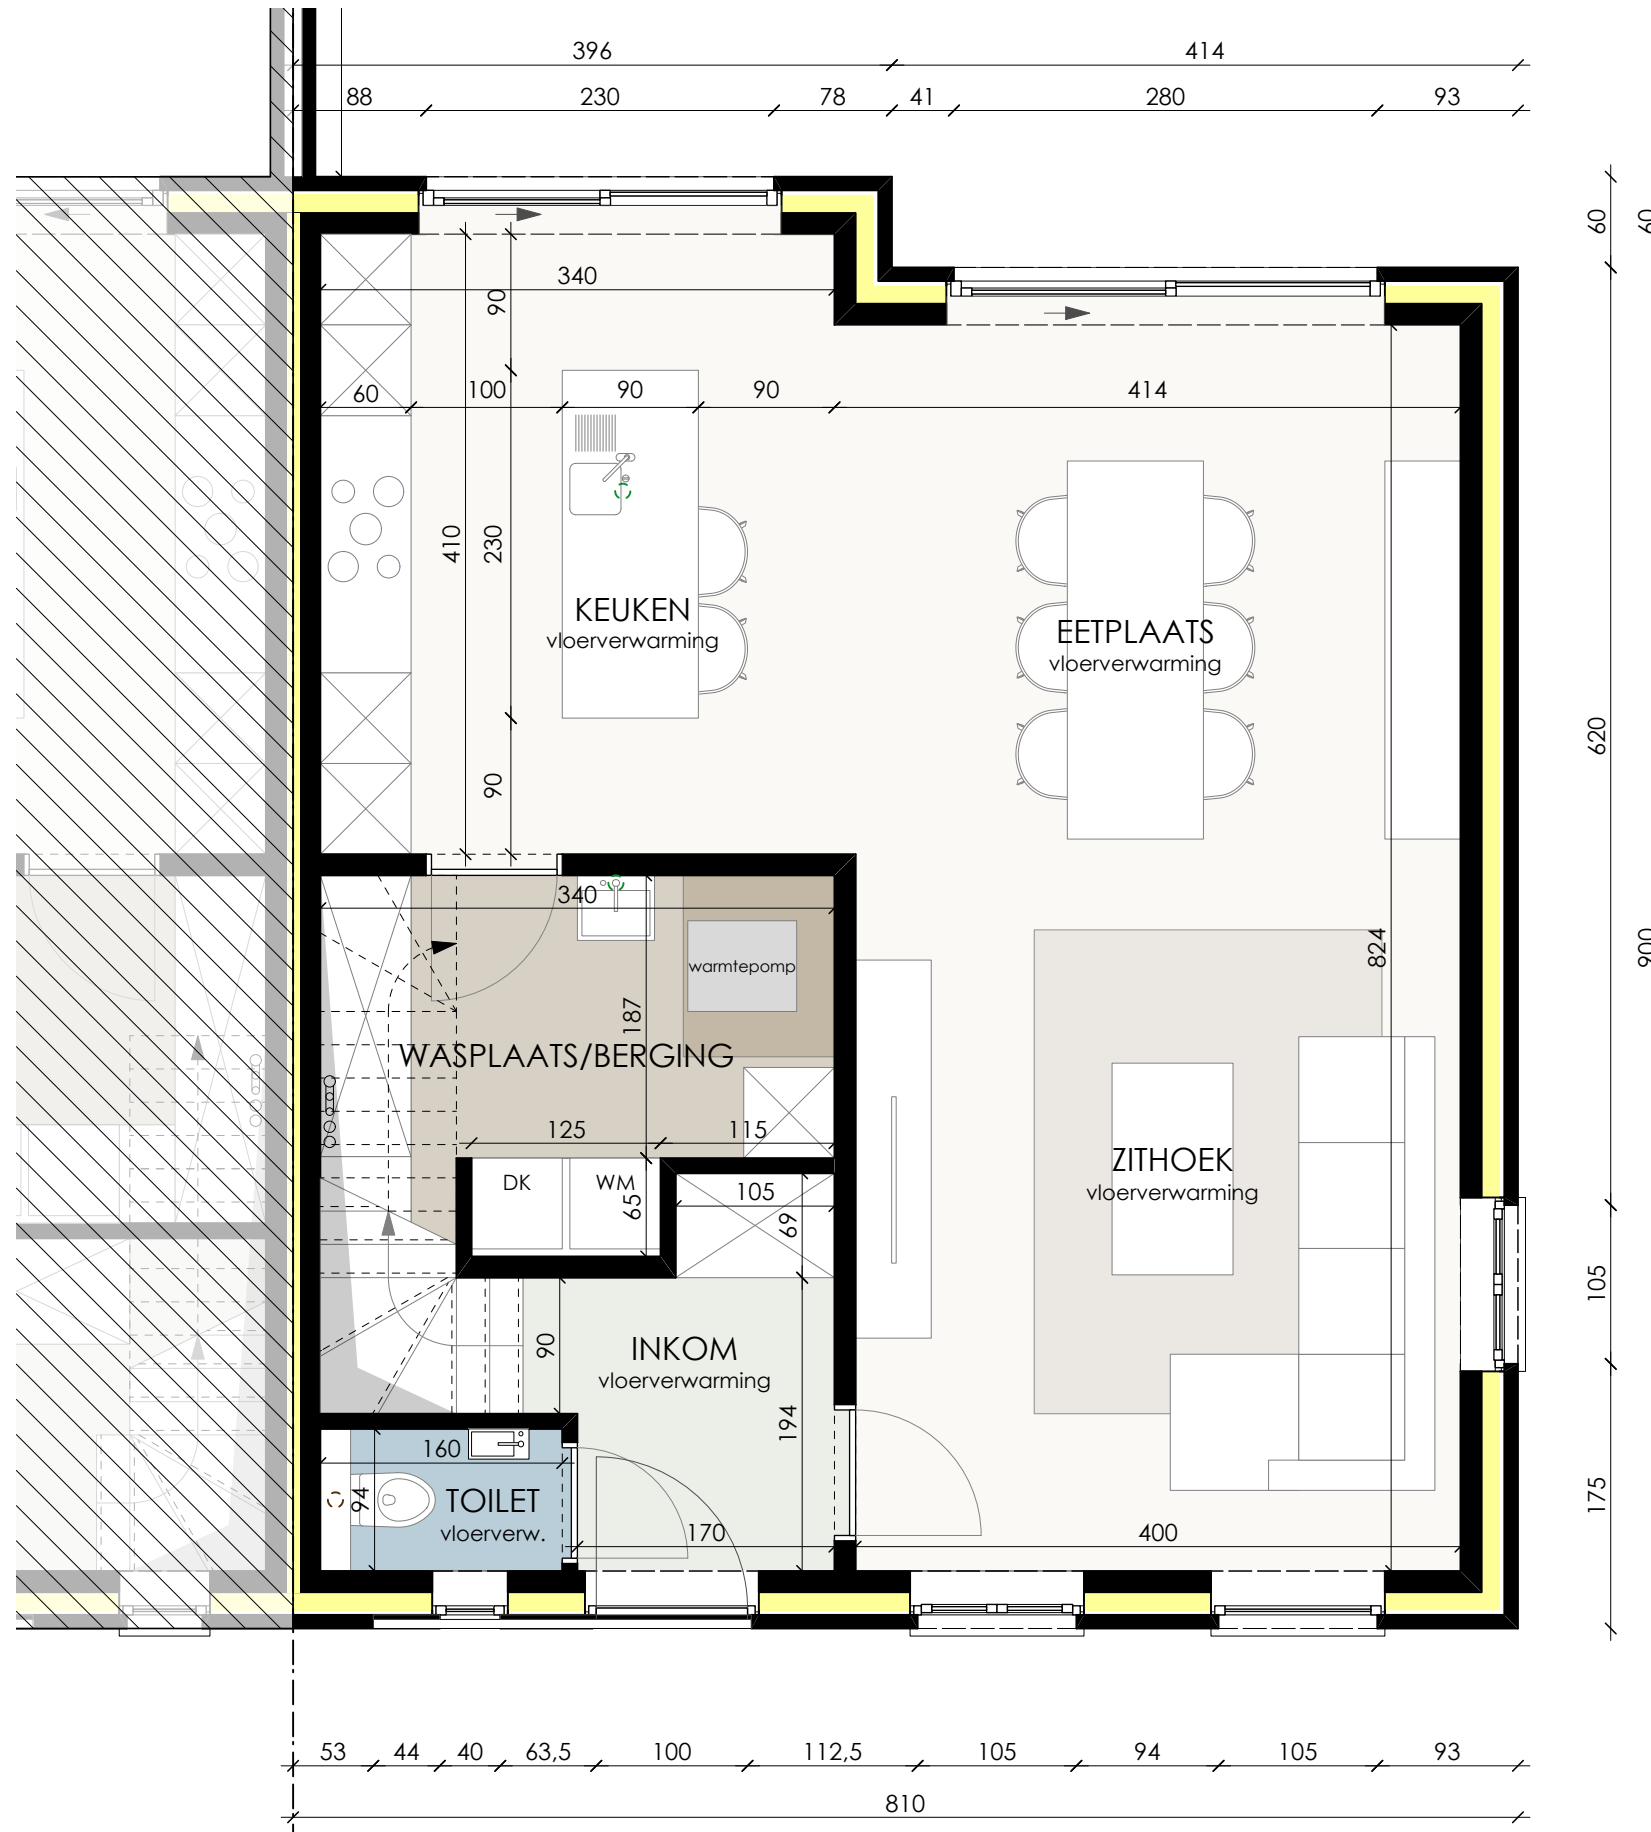

# PROJECT HOUTHULST - BORSTELSTRAAT

Achtergevel  
Lot 2

# PROJECT HOUTHULST - BORSTELSTRAAT

Gelijkvloers  
Lot 2  
OPP.: 75,28m2 (excl. carport)

# PROJECT HOUTHULST - BORSTELSTRAAT

1e verdieping  
Lot 2  
OPP.: 69,01 m<sup>2</sup>

# PROJECT HOUTHULST - BORSTELSTRAAT

2e verdieping  
Lot 2  
OPP.: 37,53 m<sup>2</sup>