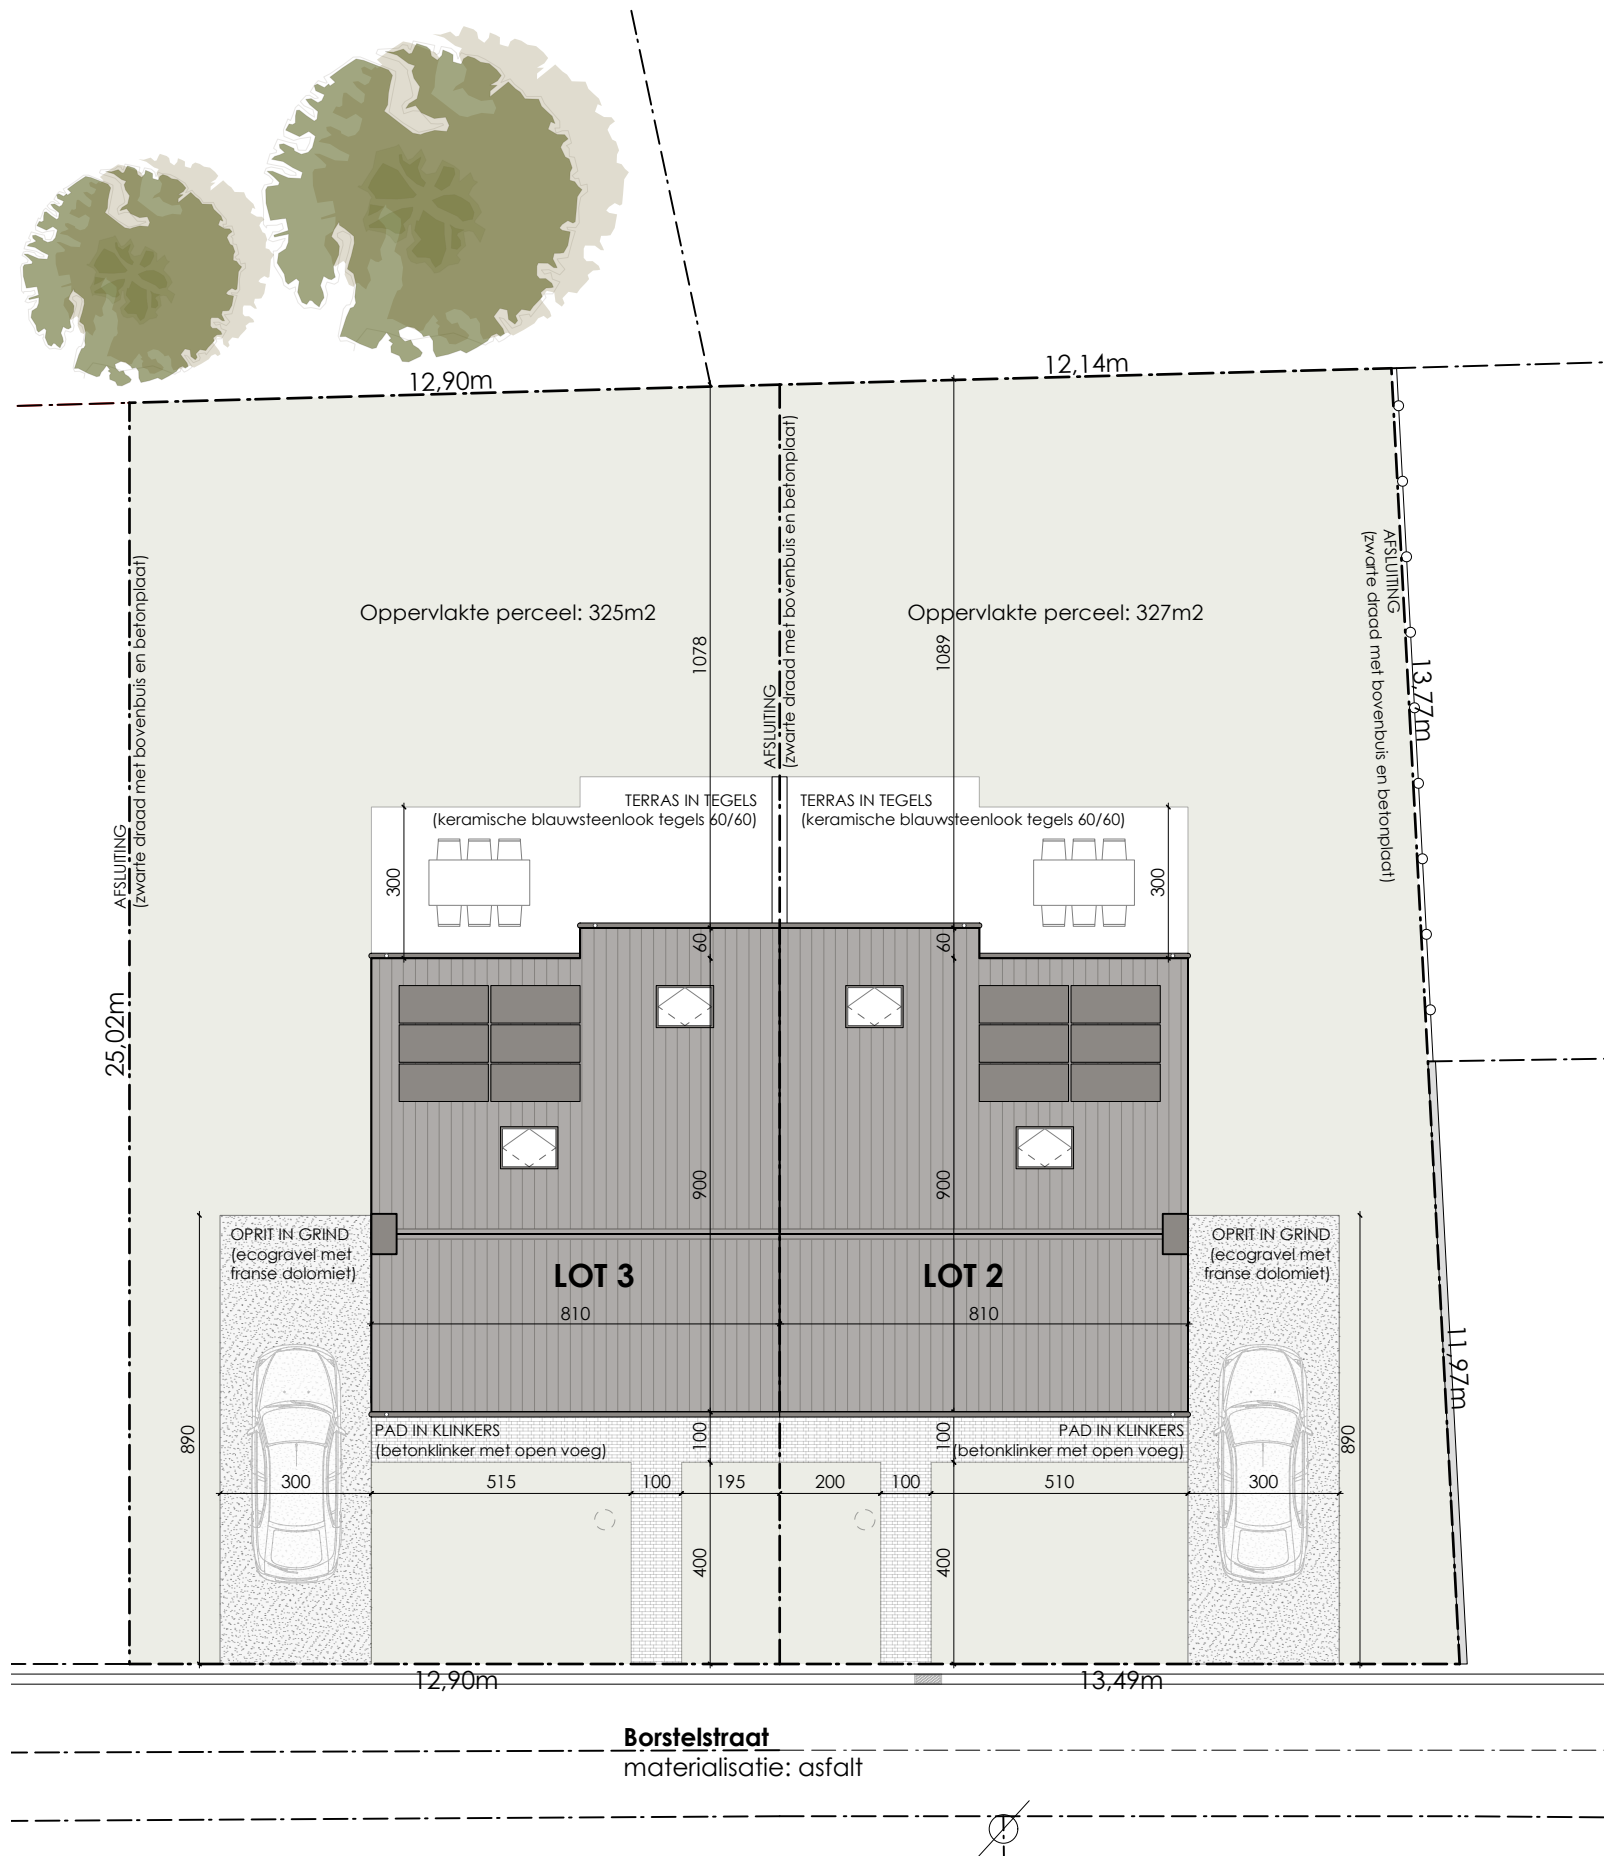

# PROJECT HOUTHULST - BORSTELSTRAAT

Inplantingsplan  
Lot 2-3

# PROJECT HOUTHULST - BORSTELSTRAAT

Gelijkvloers  
Lot 2  
OPP.: 75,28m2 (excl. carport)

# PROJECT HOUTHULST - BORSTELSTRAAT

1e verdieping  
Lot 2  
OPP.: 69,01 m<sup>2</sup>

# PROJECT HOUTHULST - BORSTELSTRAAT

2e verdieping  
Lot 2  
OPP.: 37,53 m<sup>2</sup>