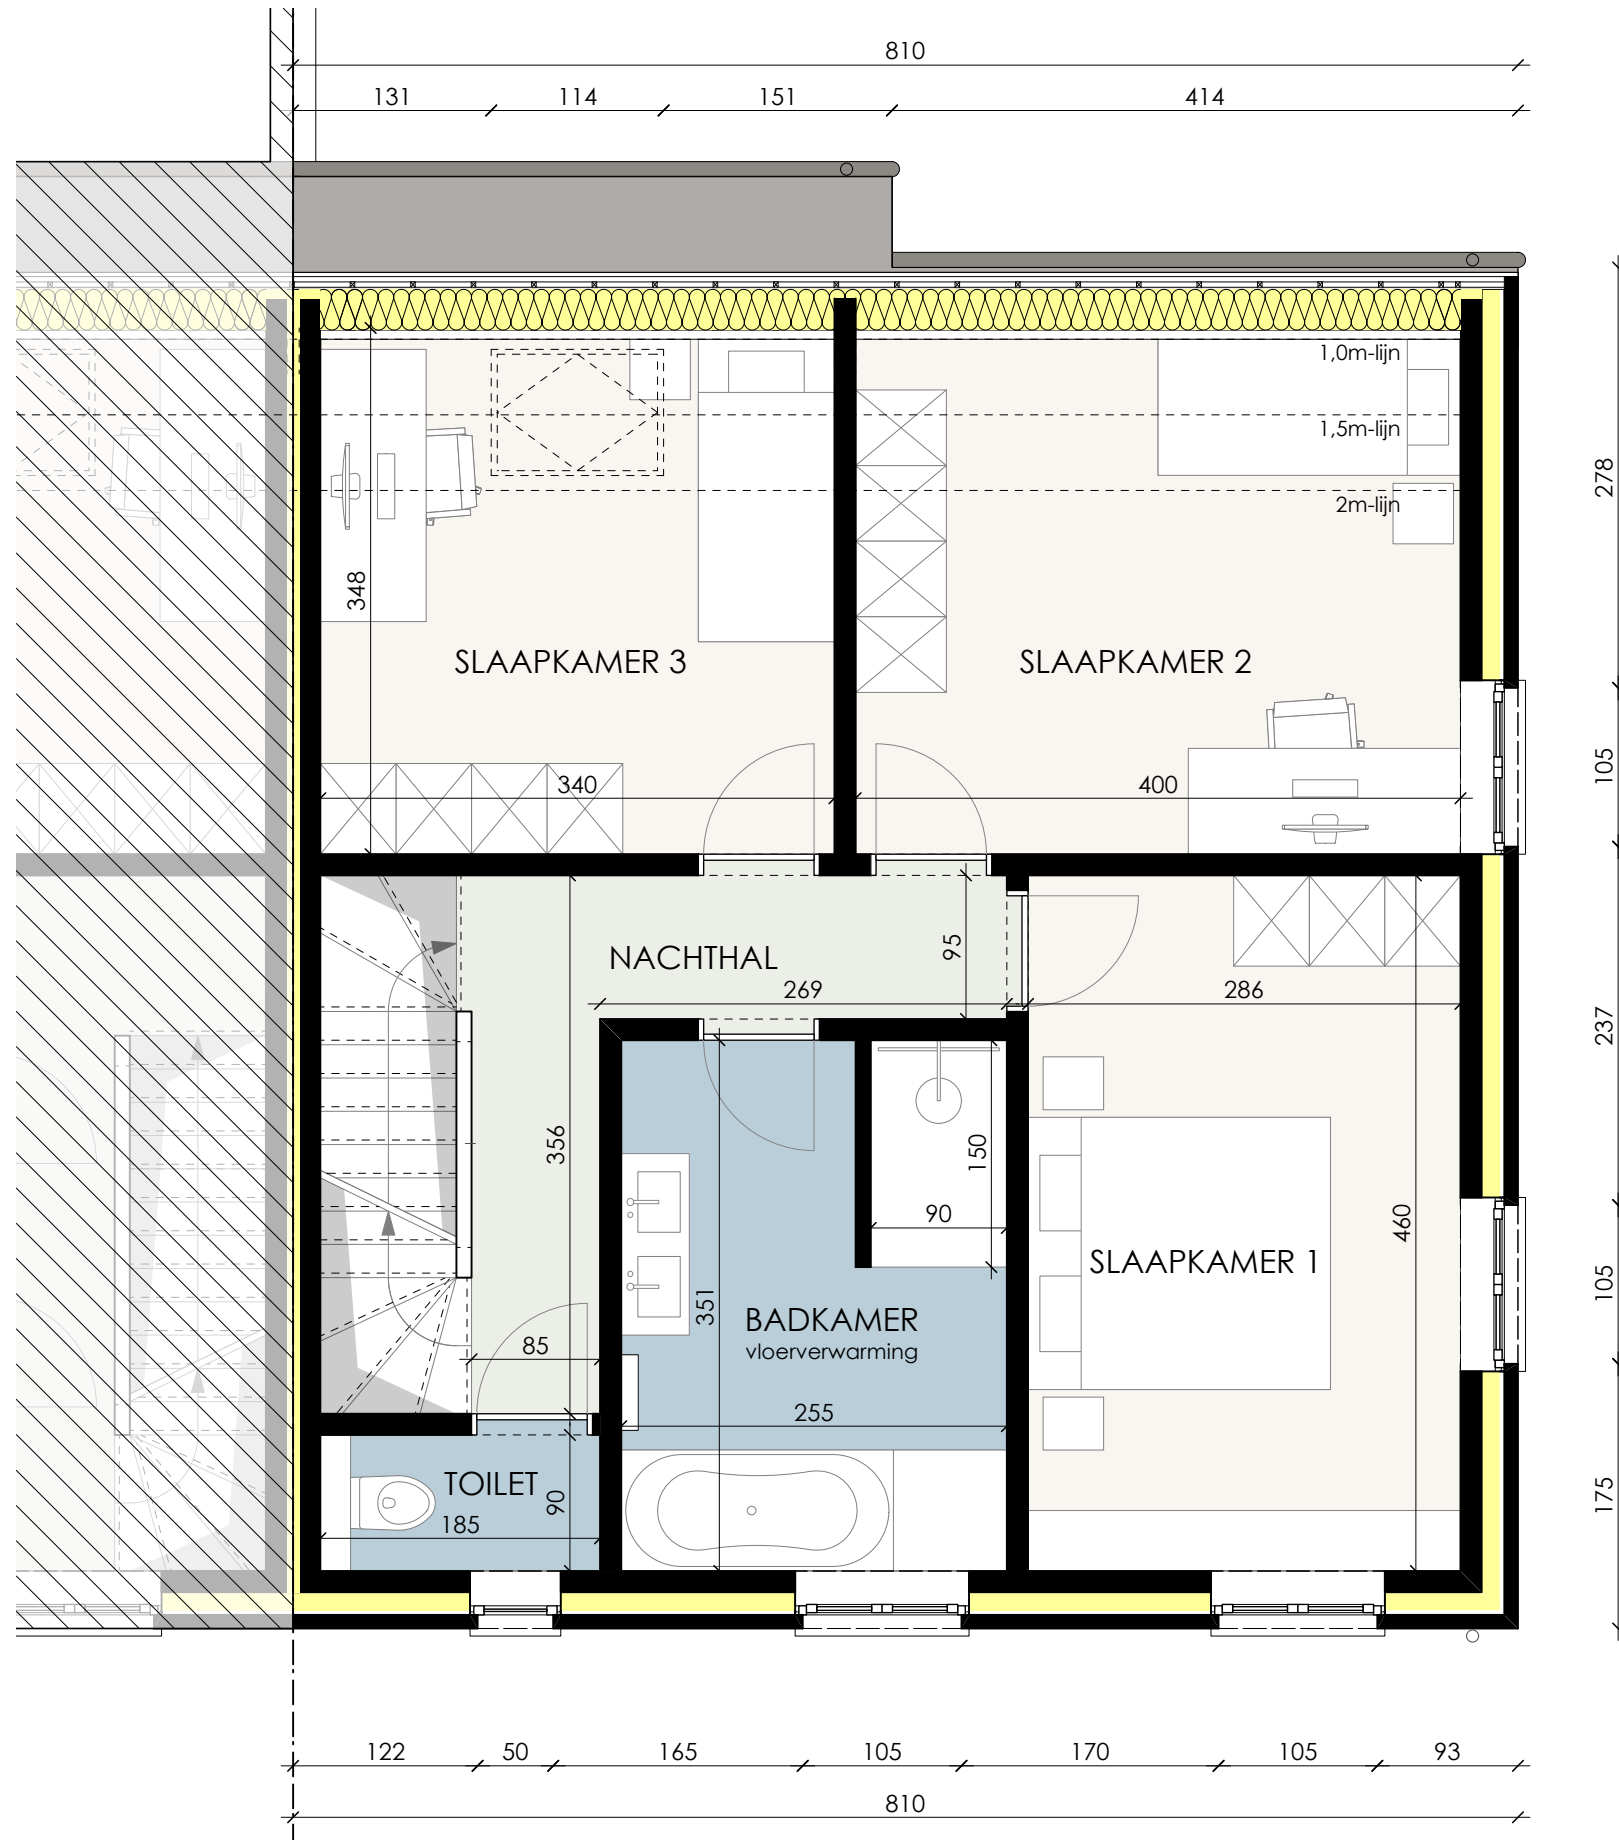

# PROJECT HOUTHULST - BORSTELSTRAAT

Achtergevel  
Lot 2

# PROJECT HOUTHULST - BORSTELSTRAAT

Gelijkvloers  
Lot 2  
OPP.: 75,28m2 (excl. carport)

# PROJECT HOUTHULST - BORSTELSTRAAT

1e verdieping  
Lot 2  
OPP.: 69,01 m<sup>2</sup>

# PROJECT HOUTHULST - BORSTELSTRAAT

2e verdieping  
Lot 2  
OPP.: 37,53 m<sup>2</sup>