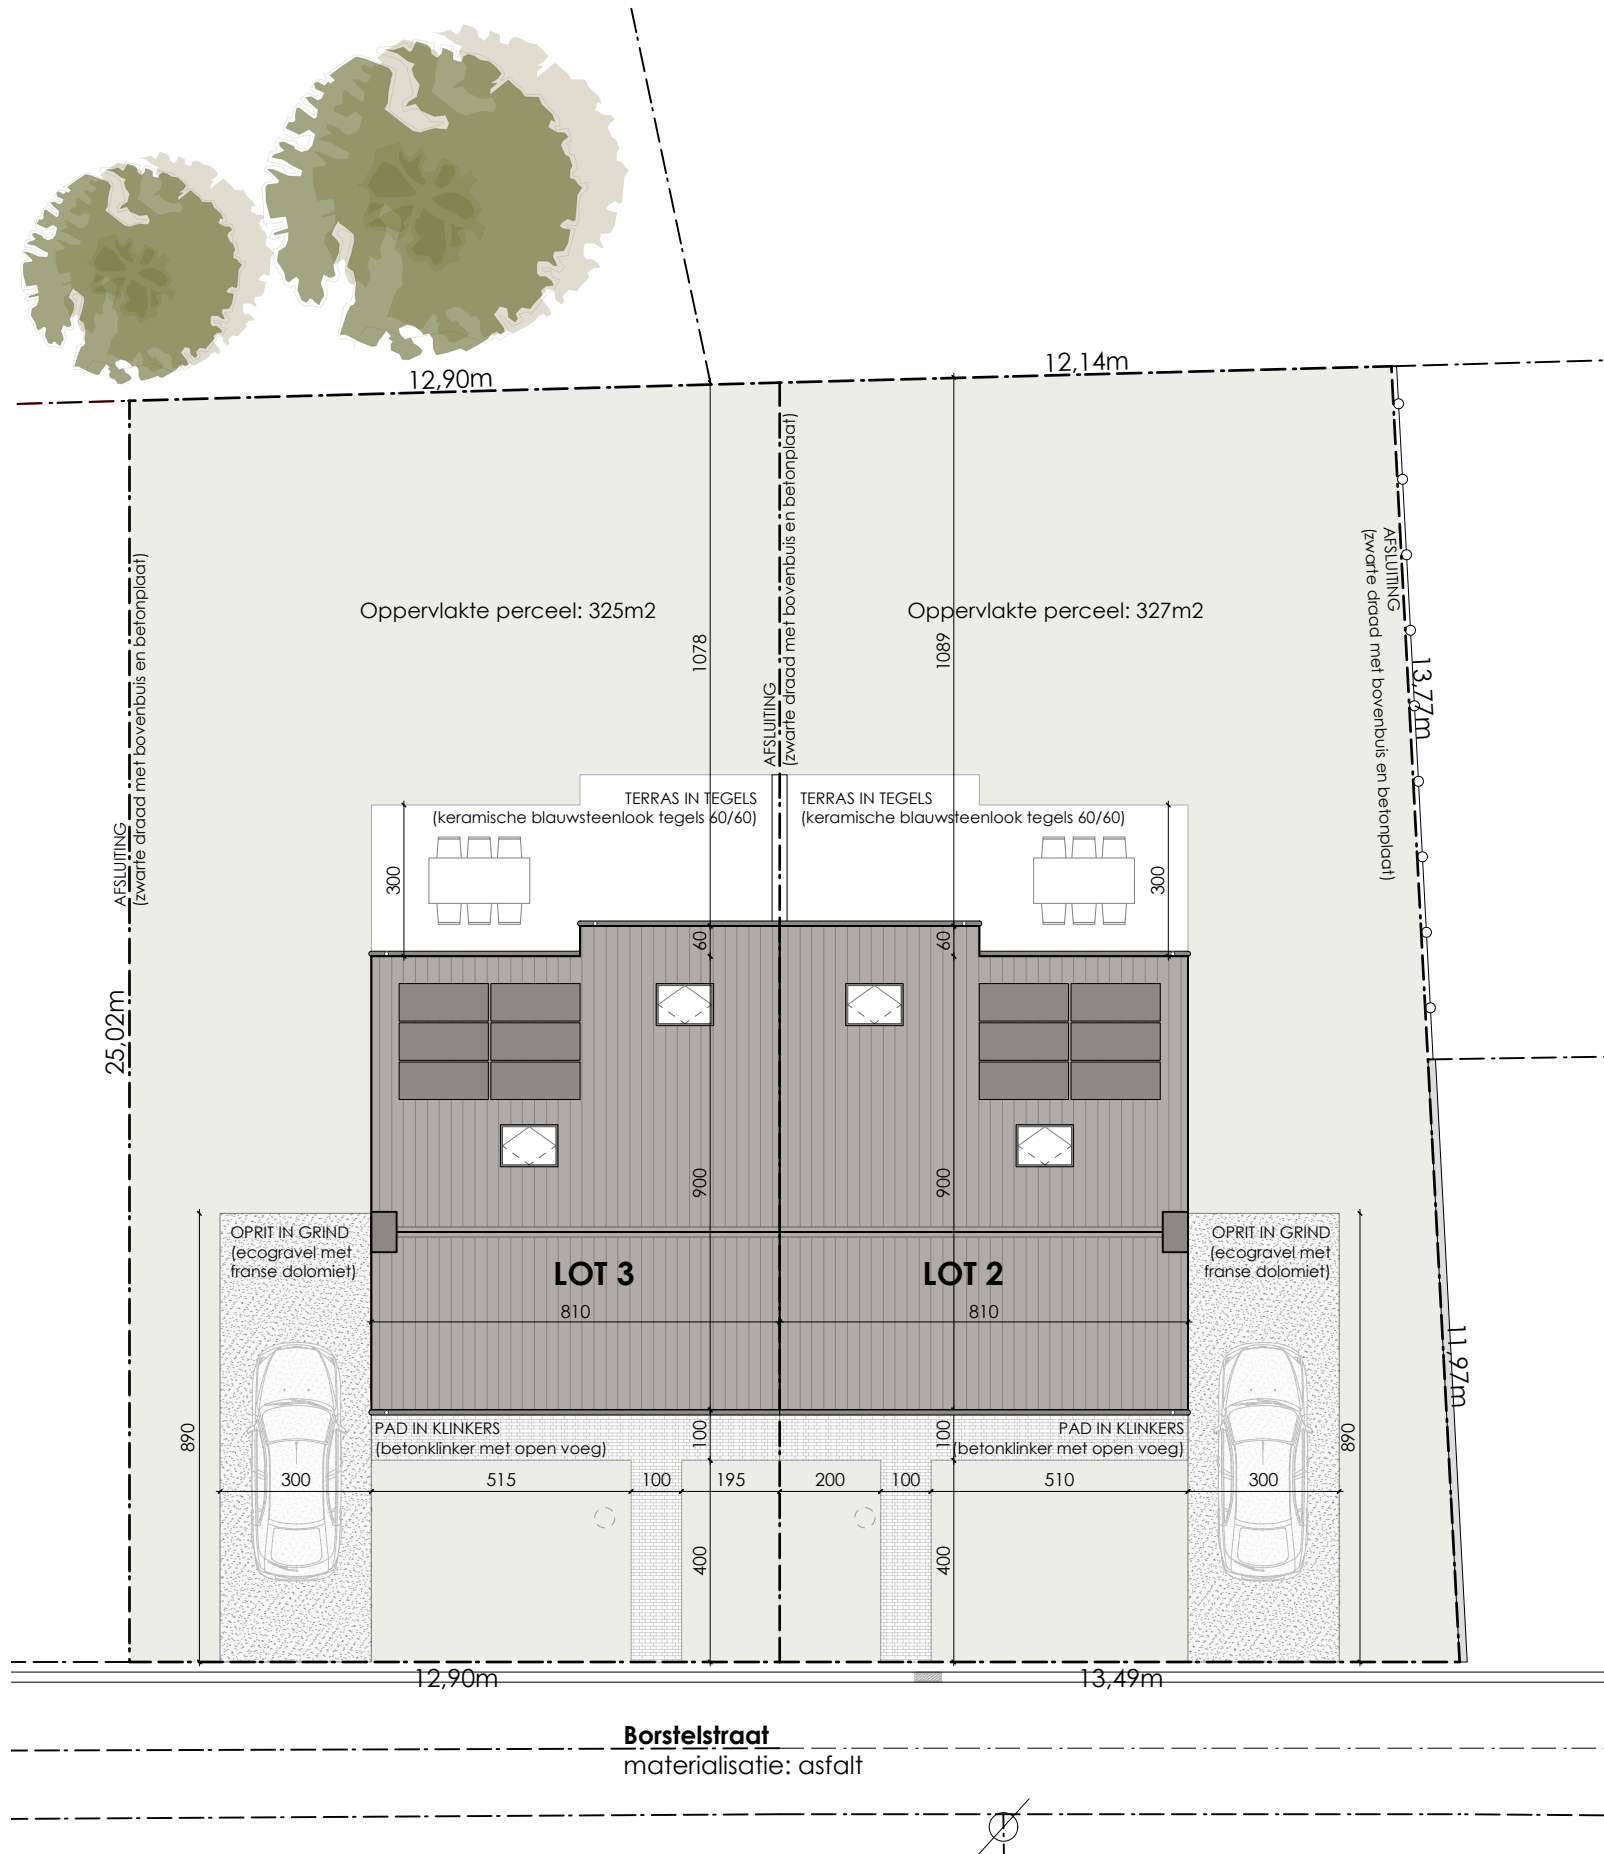

PROJECT HOUTHULST - BORSTELSTRAAT

Inplantingsplan
Lot 2-3

PROJECT HOUTHULST - BORSTELSTRAAT

Voorgevel
Lot 3

PROJECT HOUTHULST - BORSTELSTRAAT

Zijgevel
Lot 3

PROJECT HOUTHULST - BORSTELSTRAAT

Achtergevel
Lot 3

PROJECT HOUTHULST - BORSTELSTRAAT

Gelijkvloers
Lot 3
OPP.: 75,28m2 (excl. carport)

PROJECT HOUTHULST - BORSTELSTRAAT

1e verdieping
Lot 3
OPP.: 69,01 m²

PROJECT HOUTHULST - BORSTELSTRAAT

2e verdieping
Lot 3
OPP.: 37,53 m²