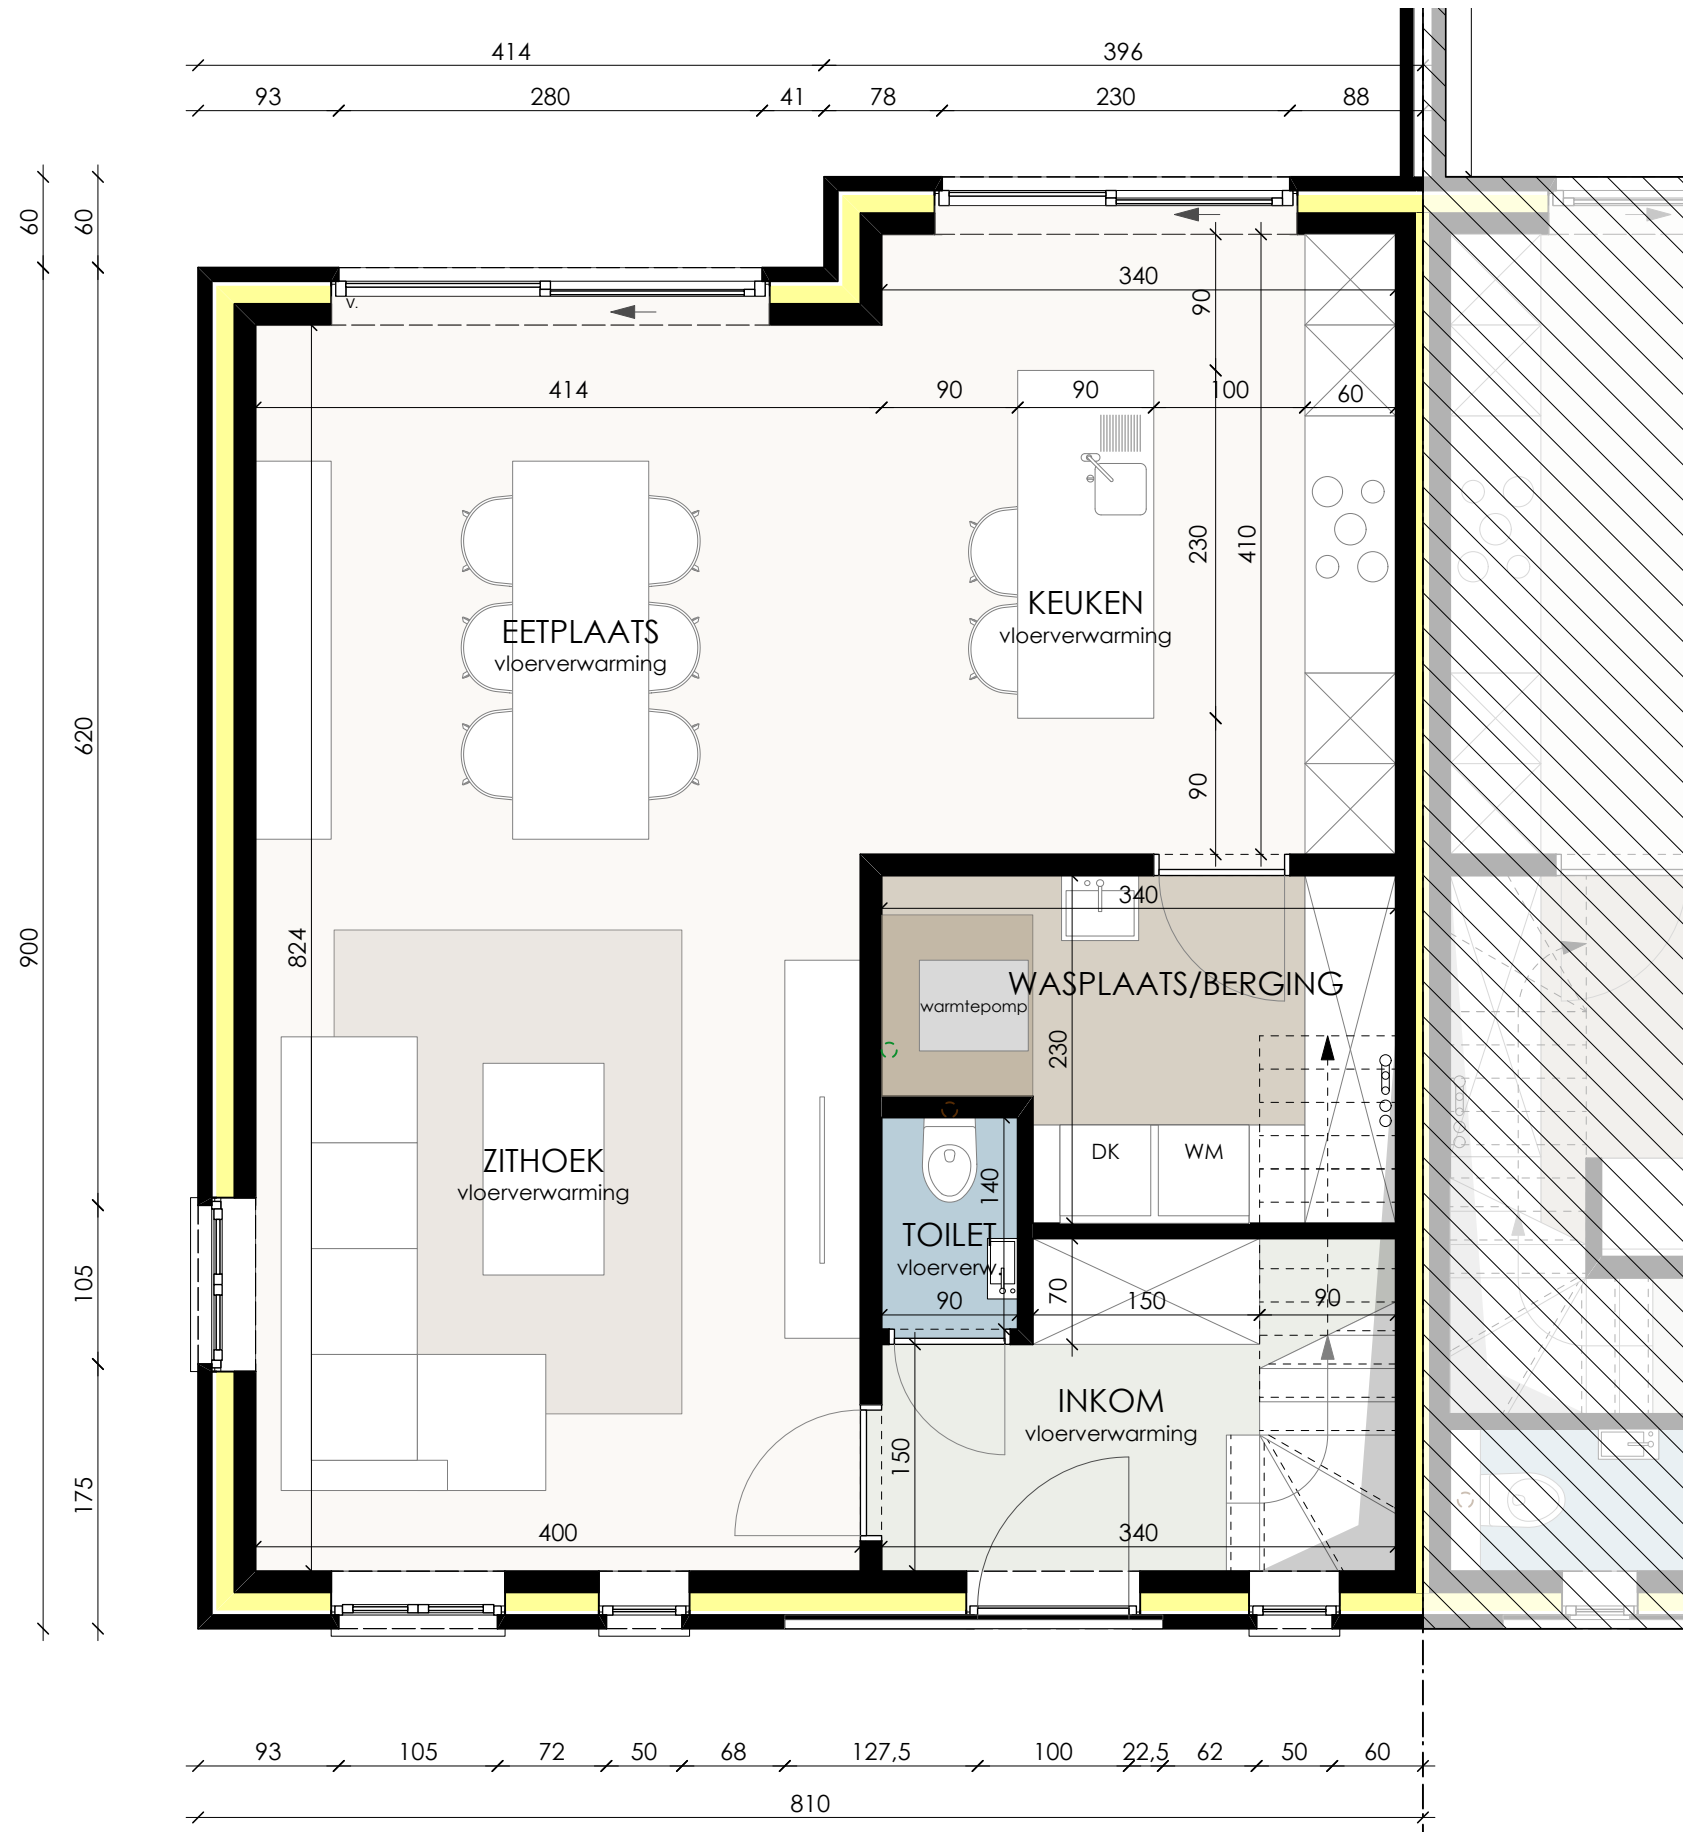

PROJECT HOUTHULST - BORSTELSTRAAT

Inplantingsplan
Lot 2-3

PROJECT HOUTHULST - BORSTELSTRAAT

Voorgevel
Lot 3

PROJECT HOUTHULST - BORSTELSTRAAT

Zijgevel
Lot 3

PROJECT HOUTHULST - BORSTELSTRAAT

Achtergevel
Lot 3

PROJECT HOUTHULST - BORSTELSTRAAT

Gelijkvloers
Lot 3
OPP.: 75,28m2 (excl. carport)

PROJECT HOUTHULST - BORSTELSTRAAT

1e verdieping
Lot 3
OPP.: 69,01 m²

PROJECT HOUTHULST - BORSTELSTRAAT

2e verdieping
Lot 3
OPP.: 37,53 m²