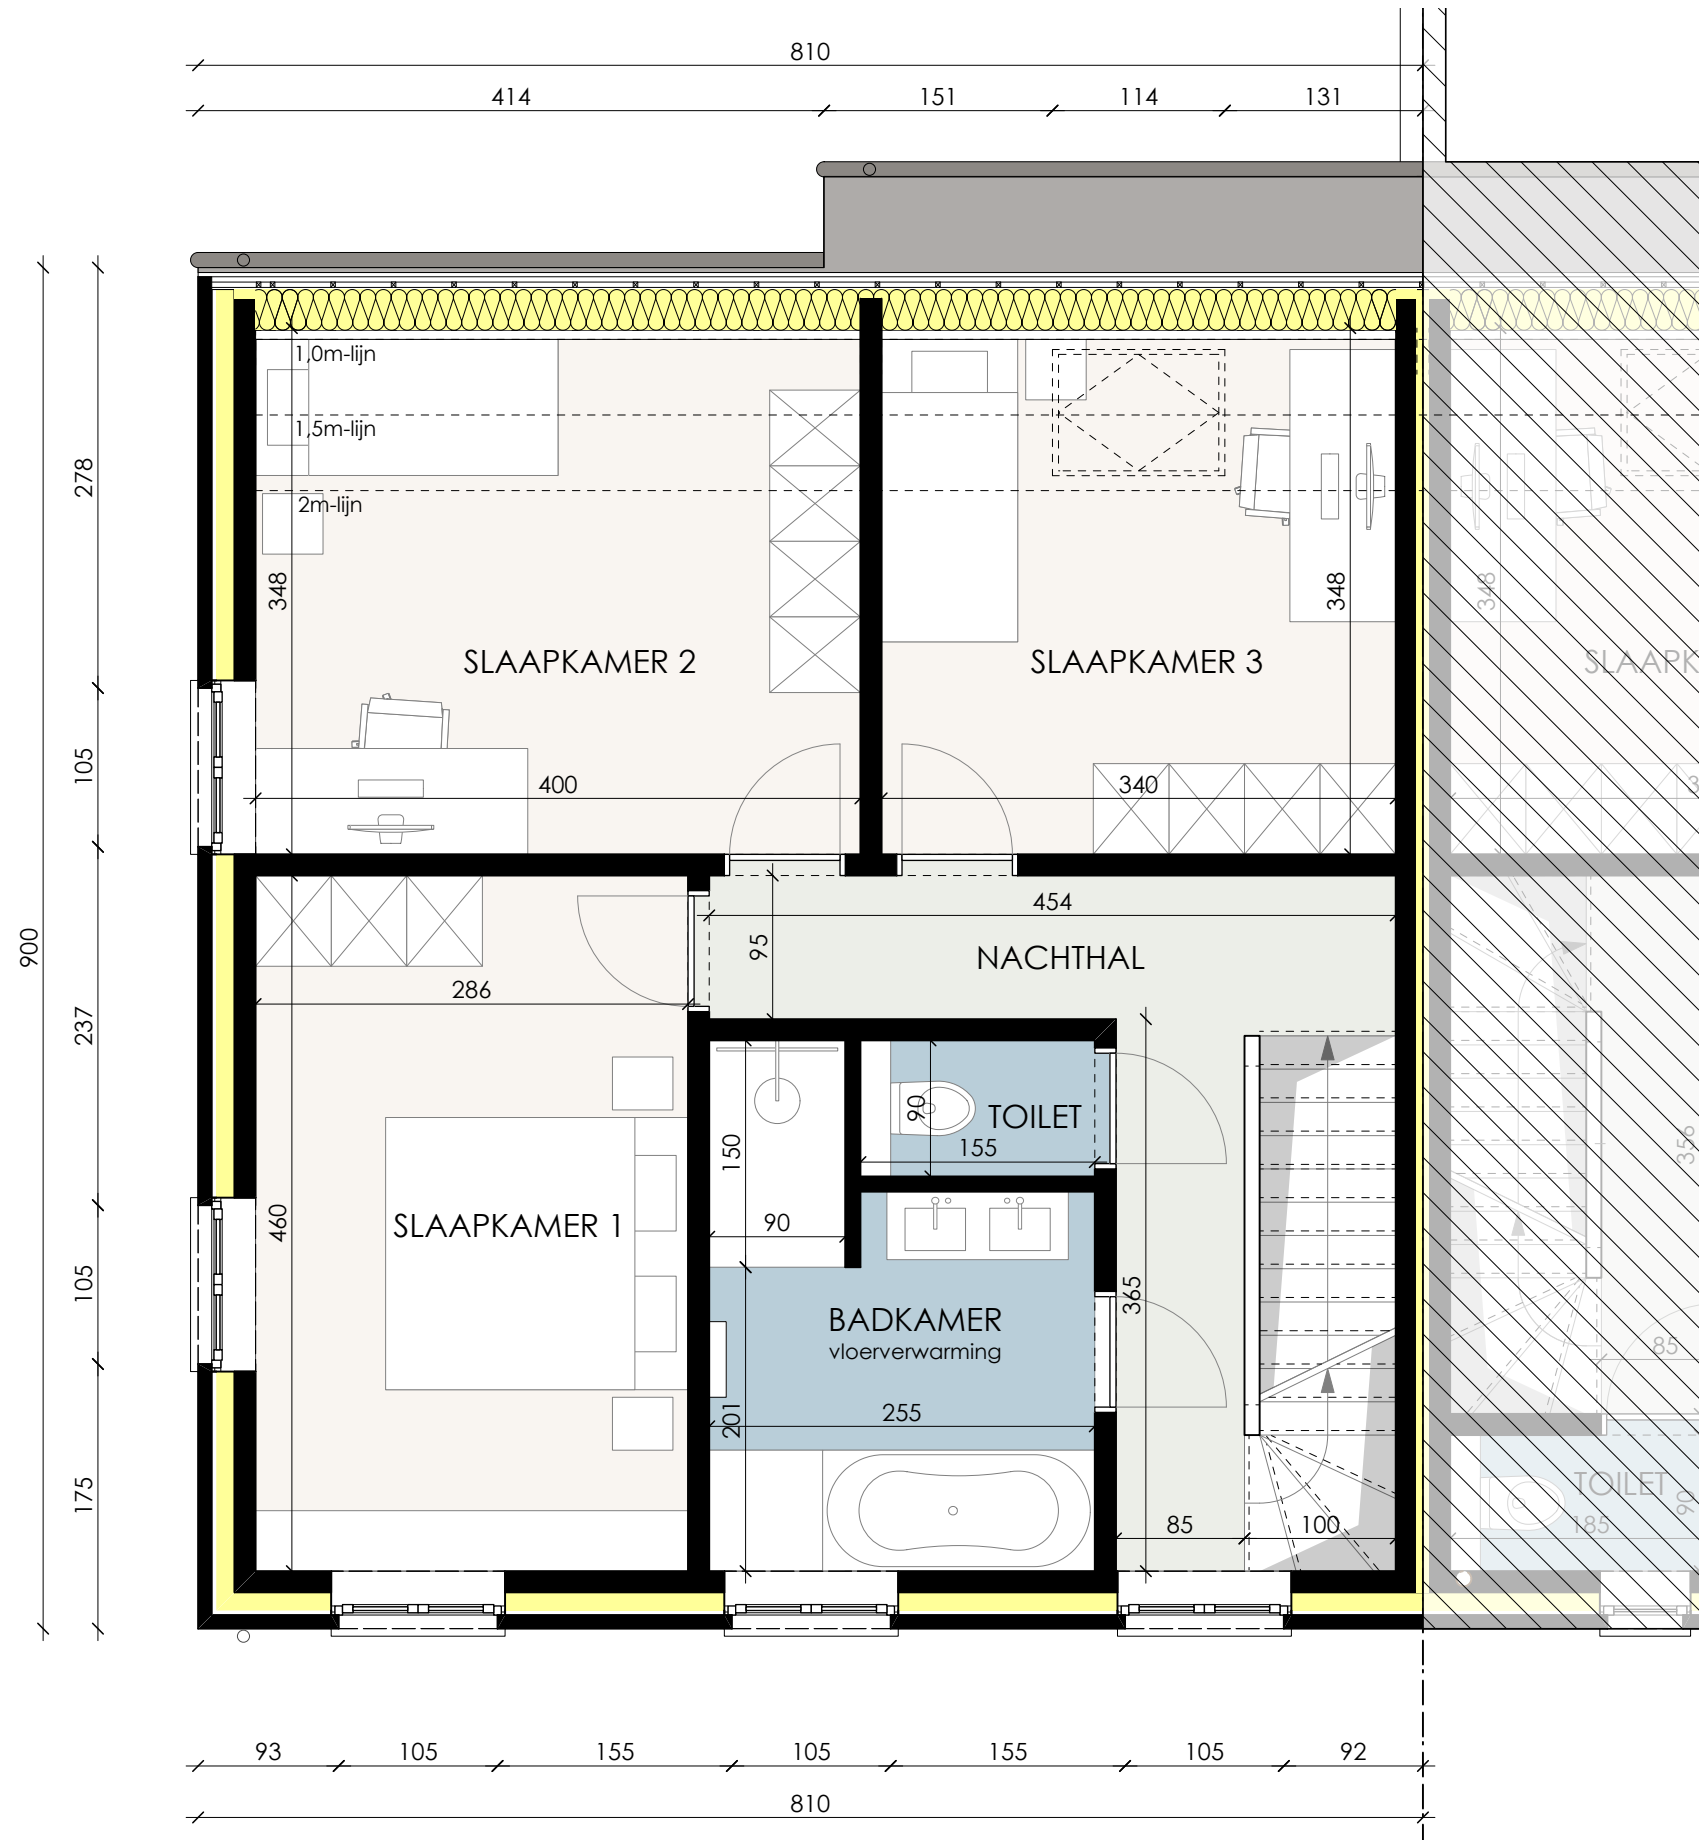

PROJECT HOUTHULST - BORSTELSTRAAT

Inplantingsplan
Lot 2-3

PROJECT HOUTHULST - BORSTELSTRAAT

Voorgevel
Lot 3

PROJECT HOUTHULST - BORSTELSTRAAT

Zijgevel
Lot 3

PROJECT HOUTHULST - BORSTELSTRAAT

Achtergevel
Lot 3

PROJECT HOUTHULST - BORSTELSTRAAT

Gelijkvloers
Lot 3
OPP.: 75,28m2 (excl. carport)

PROJECT HOUTHULST - BORSTELSTRAAT

1e verdieping
Lot 3
OPP.: 69,01 m²

PROJECT HOUTHULST - BORSTELSTRAAT

2e verdieping
Lot 3
OPP.: 37,53 m²