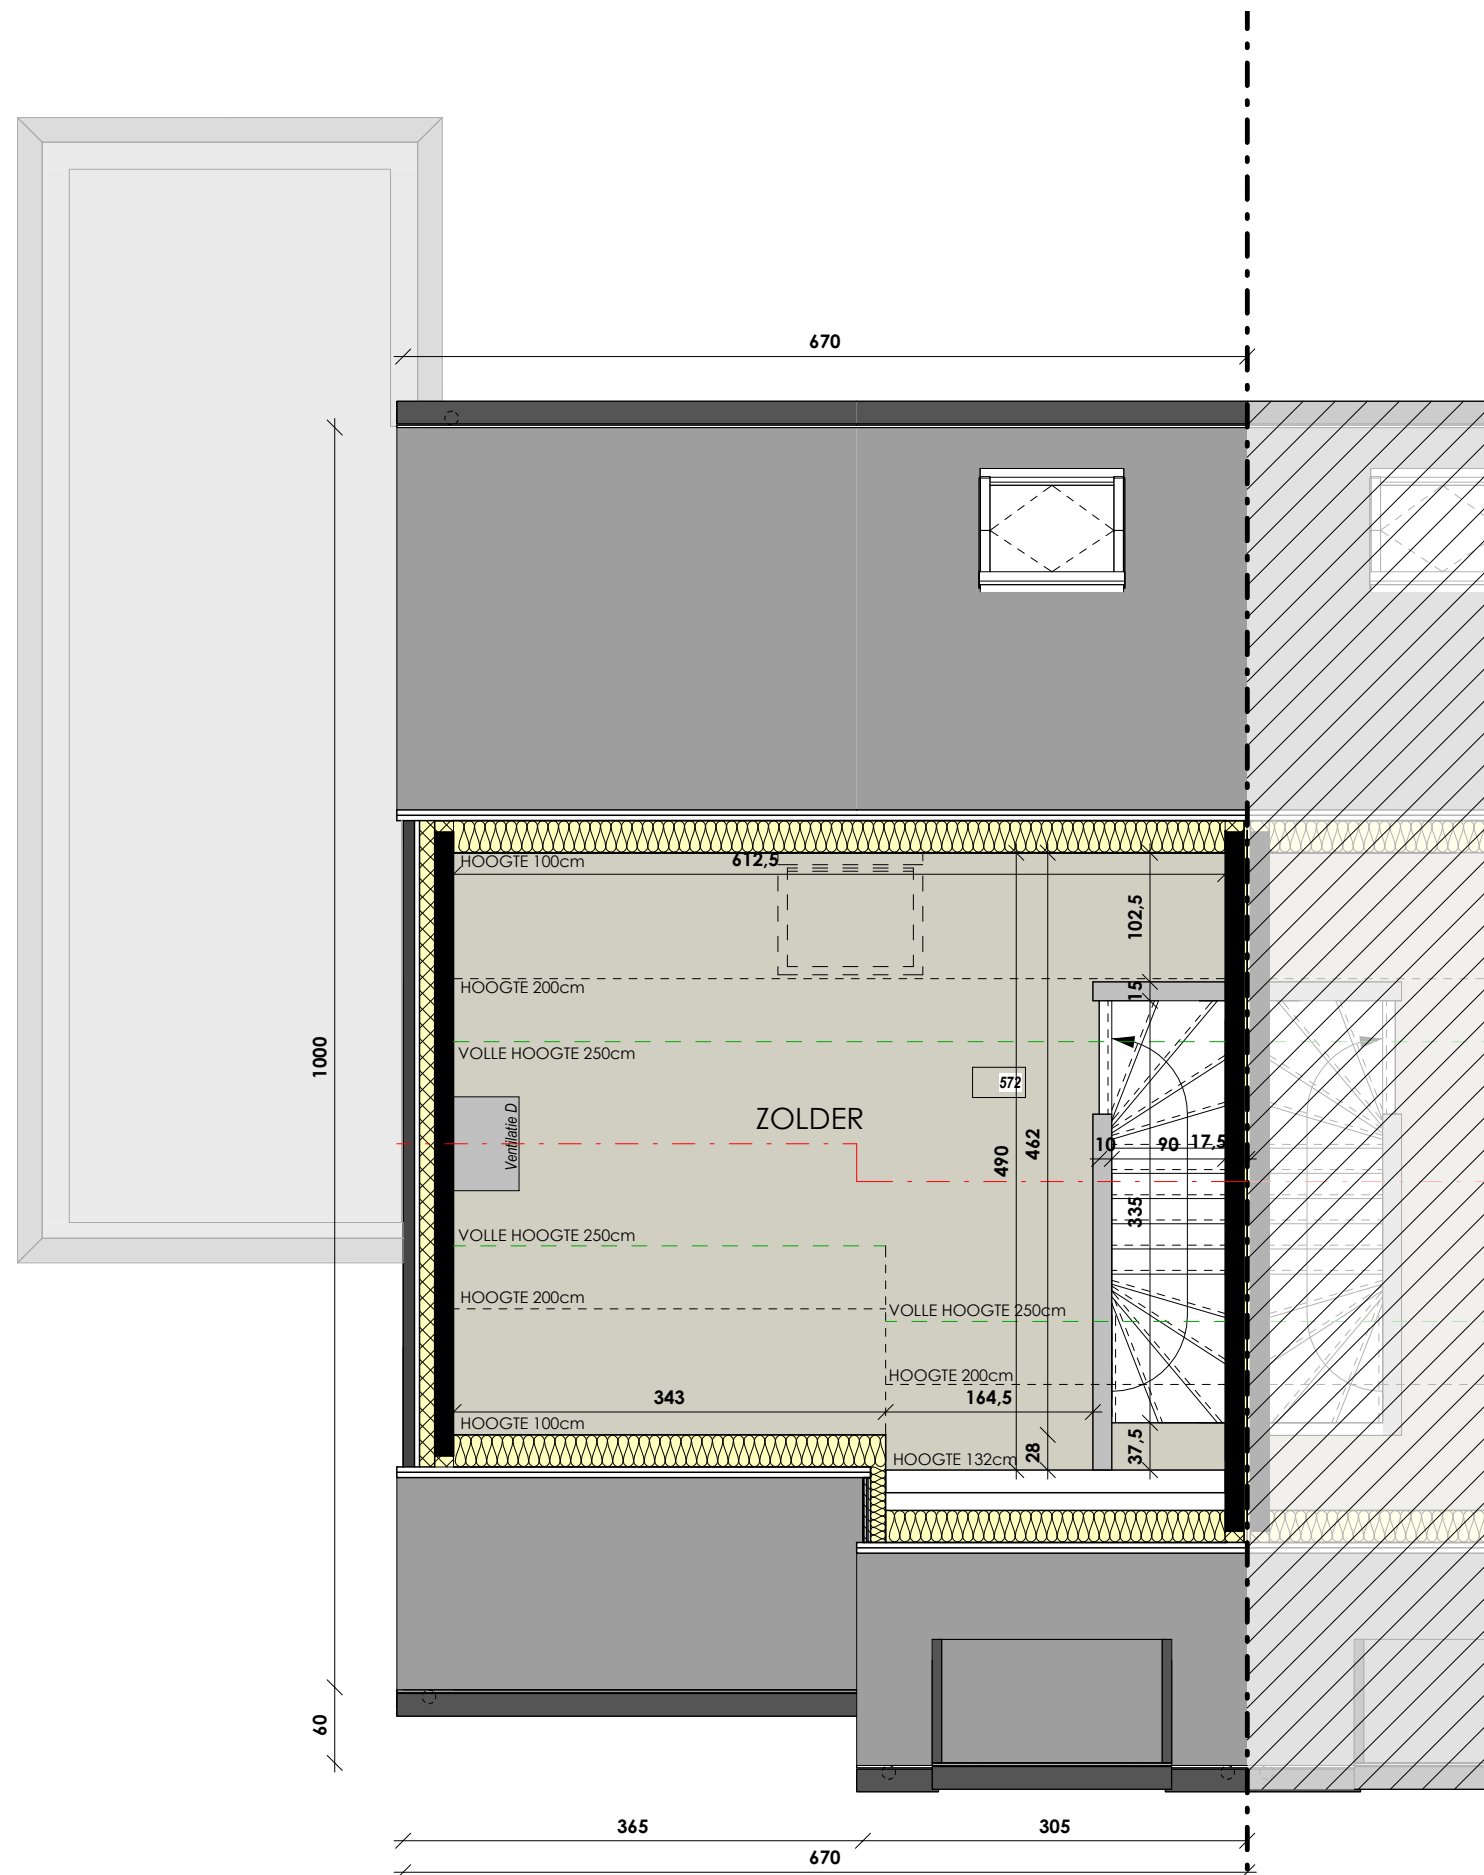

PROJECT LAUWE - KONING BOUDEWIJNSTRAAT

INPLANTINGSPLAN
LOT 1-11

PROJECT LAUWE - KONING BOUDEWIJNSTRAAT

GELIJKVLOERS
LOT 1
OPP.: 69.28 m2

SCHAALBALK

PROJECT LAUWE - KONING BOUDEWIJNSTRAAT

VERDIEPING
LOT 1
OPP.: 64.17 m²

SCHAALBALK

PROJECT LAUWE - KONING BOUDEWIJNSTRAAT

ZOLDER
LOT 1
OPP.: 32.68 m2

SCHAALBALK

PROJECT LAUWE - KONING BOUDEWIJNSTRAAT

VOORGEVEL
LOT 1

SCHAALBALK

PROJECT LAUWE - KONING BOUDEWIJNSTRAAT

LINKERZIJGEVEL
LOT 1

SCHAALBALK

PROJECT LAUWE - KONING BOUDEWIJNSTRAAT

ACHTERGEVEL
LOT 1

SCHAALBALK