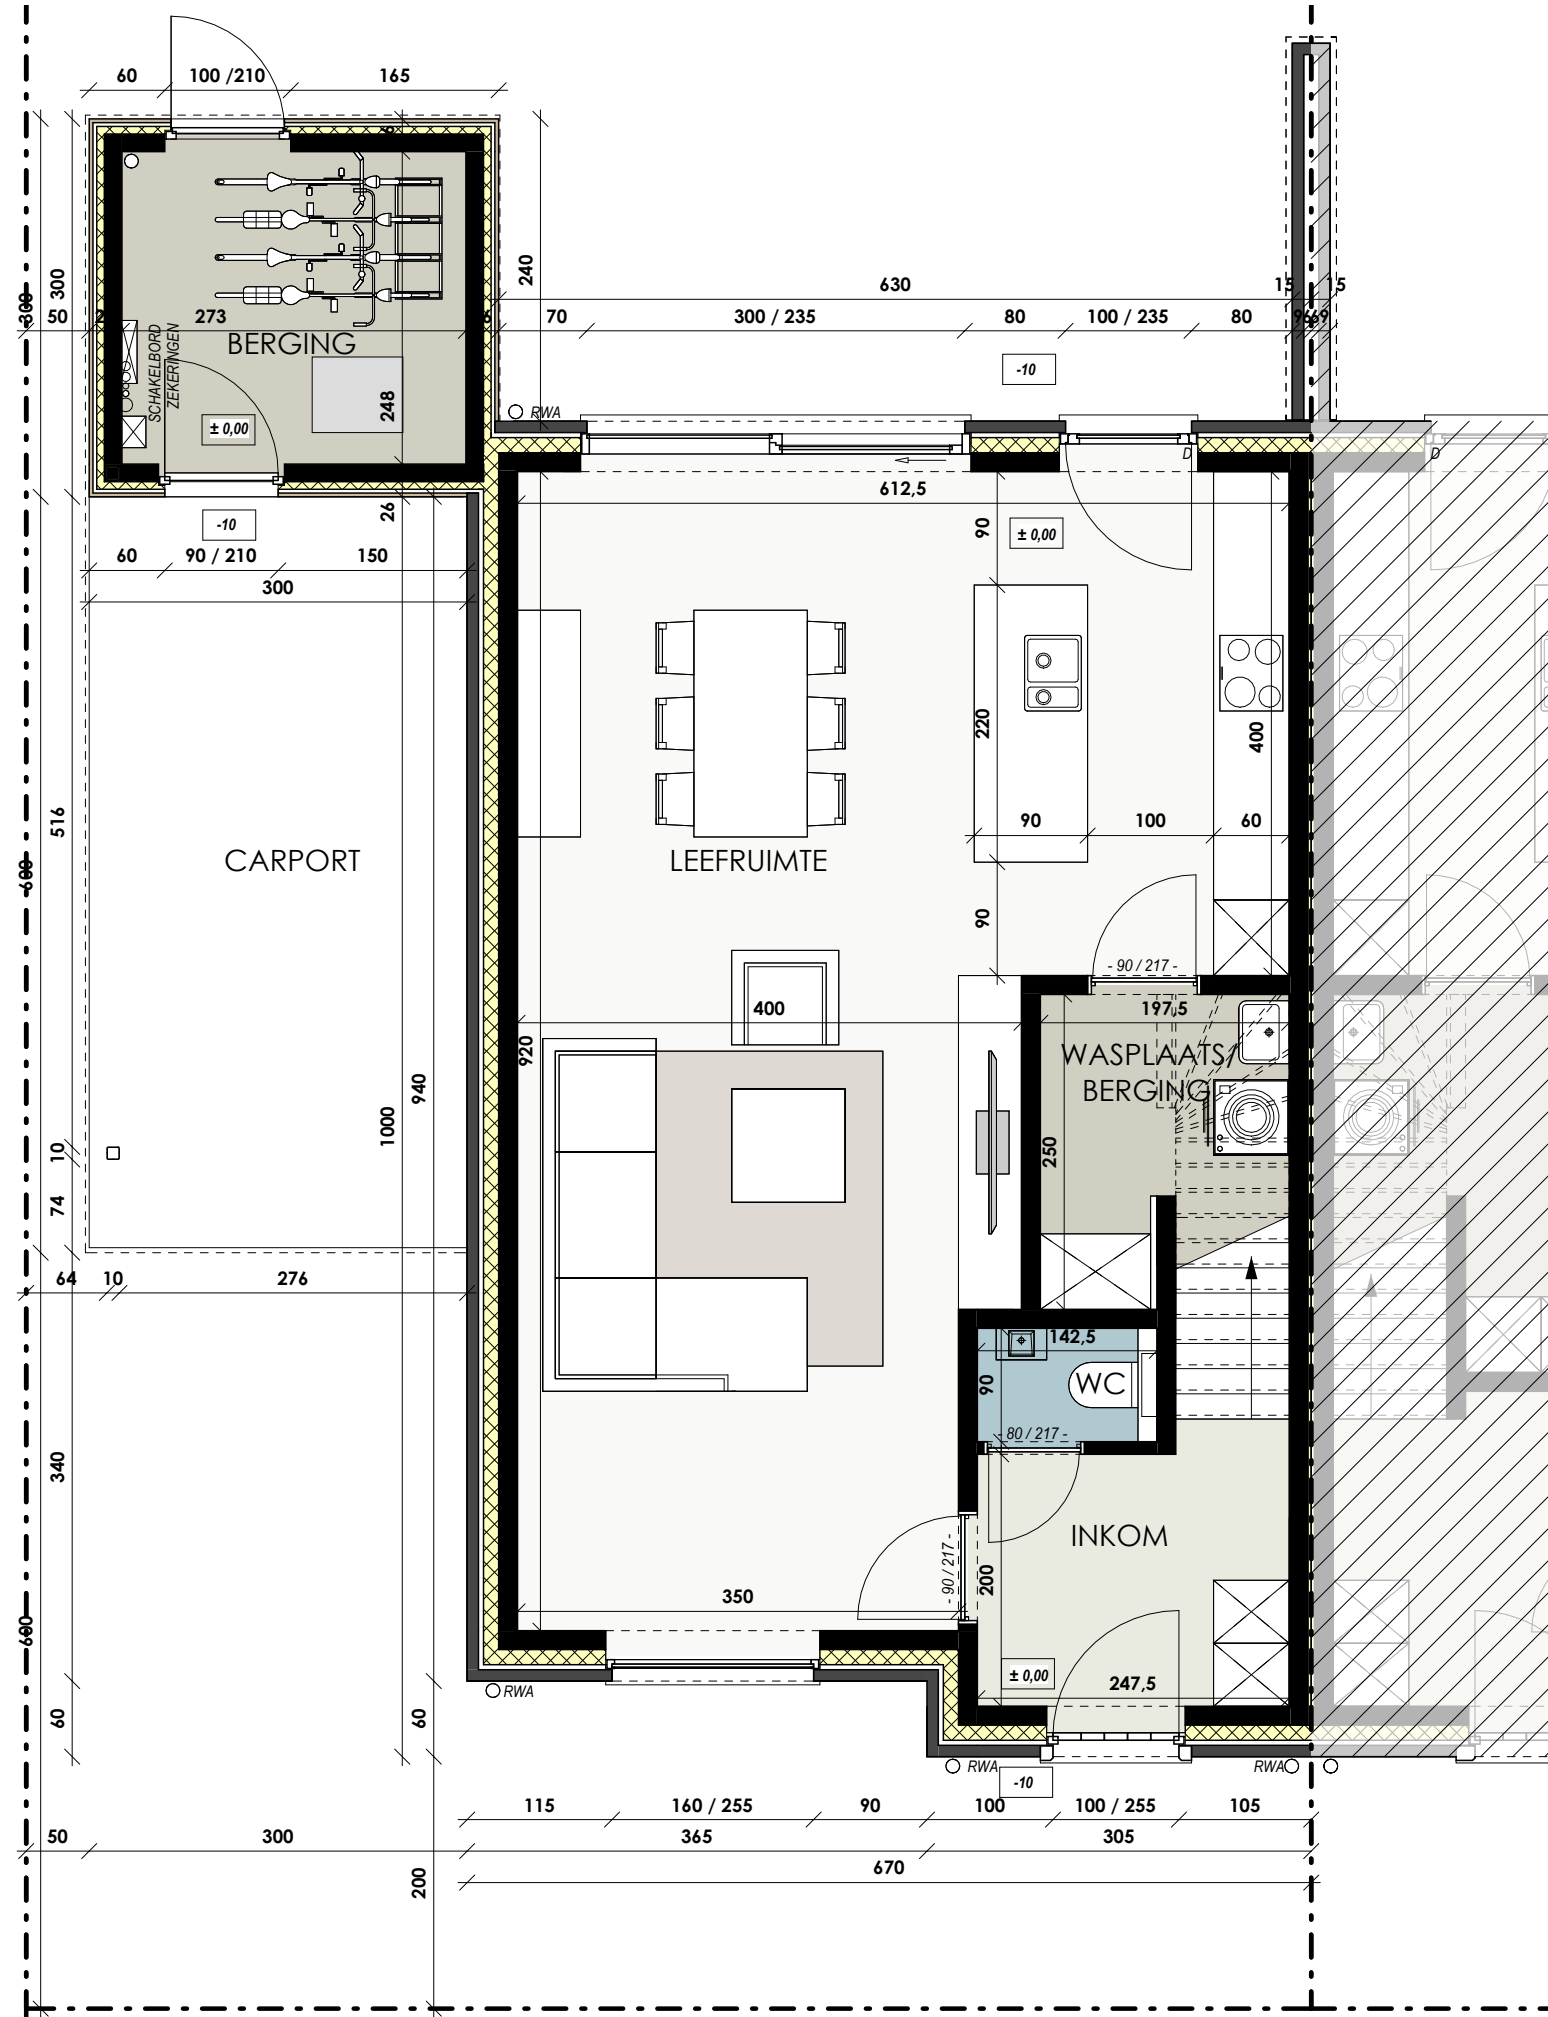

PROJECT LAUWE - KONING BOUDEWIJNSTRAAT

INPLANTINGSPLAN
LOT 1-11

PROJECT LAUWE - KONING BOUDEWIJNSTRAAT

GELIJKVLOERS
LOT 1
OPP.: 69.28 m2

SCHAALBALK

PROJECT LAUWE - KONING BOUDEWIJNSTRAAT

VERDIEPING
LOT 1
OPP.: 64.17 m²

SCHAALBALK

PROJECT LAUWE - KONING BOUDEWIJNSTRAAT

ZOLDER
LOT 1
OPP.: 32.68 m2

SCHAALBALK

PROJECT LAUWE - KONING BOUDEWIJNSTRAAT

VOORGEVEL
LOT 1

SCHAALBALK

PROJECT LAUWE - KONING BOUDEWIJNSTRAAT

LINKERZIJGEVEL
LOT 1

SCHAALBALK

PROJECT LAUWE - KONING BOUDEWIJNSTRAAT

ACHTERGEVEL
LOT 1

SCHAALBALK