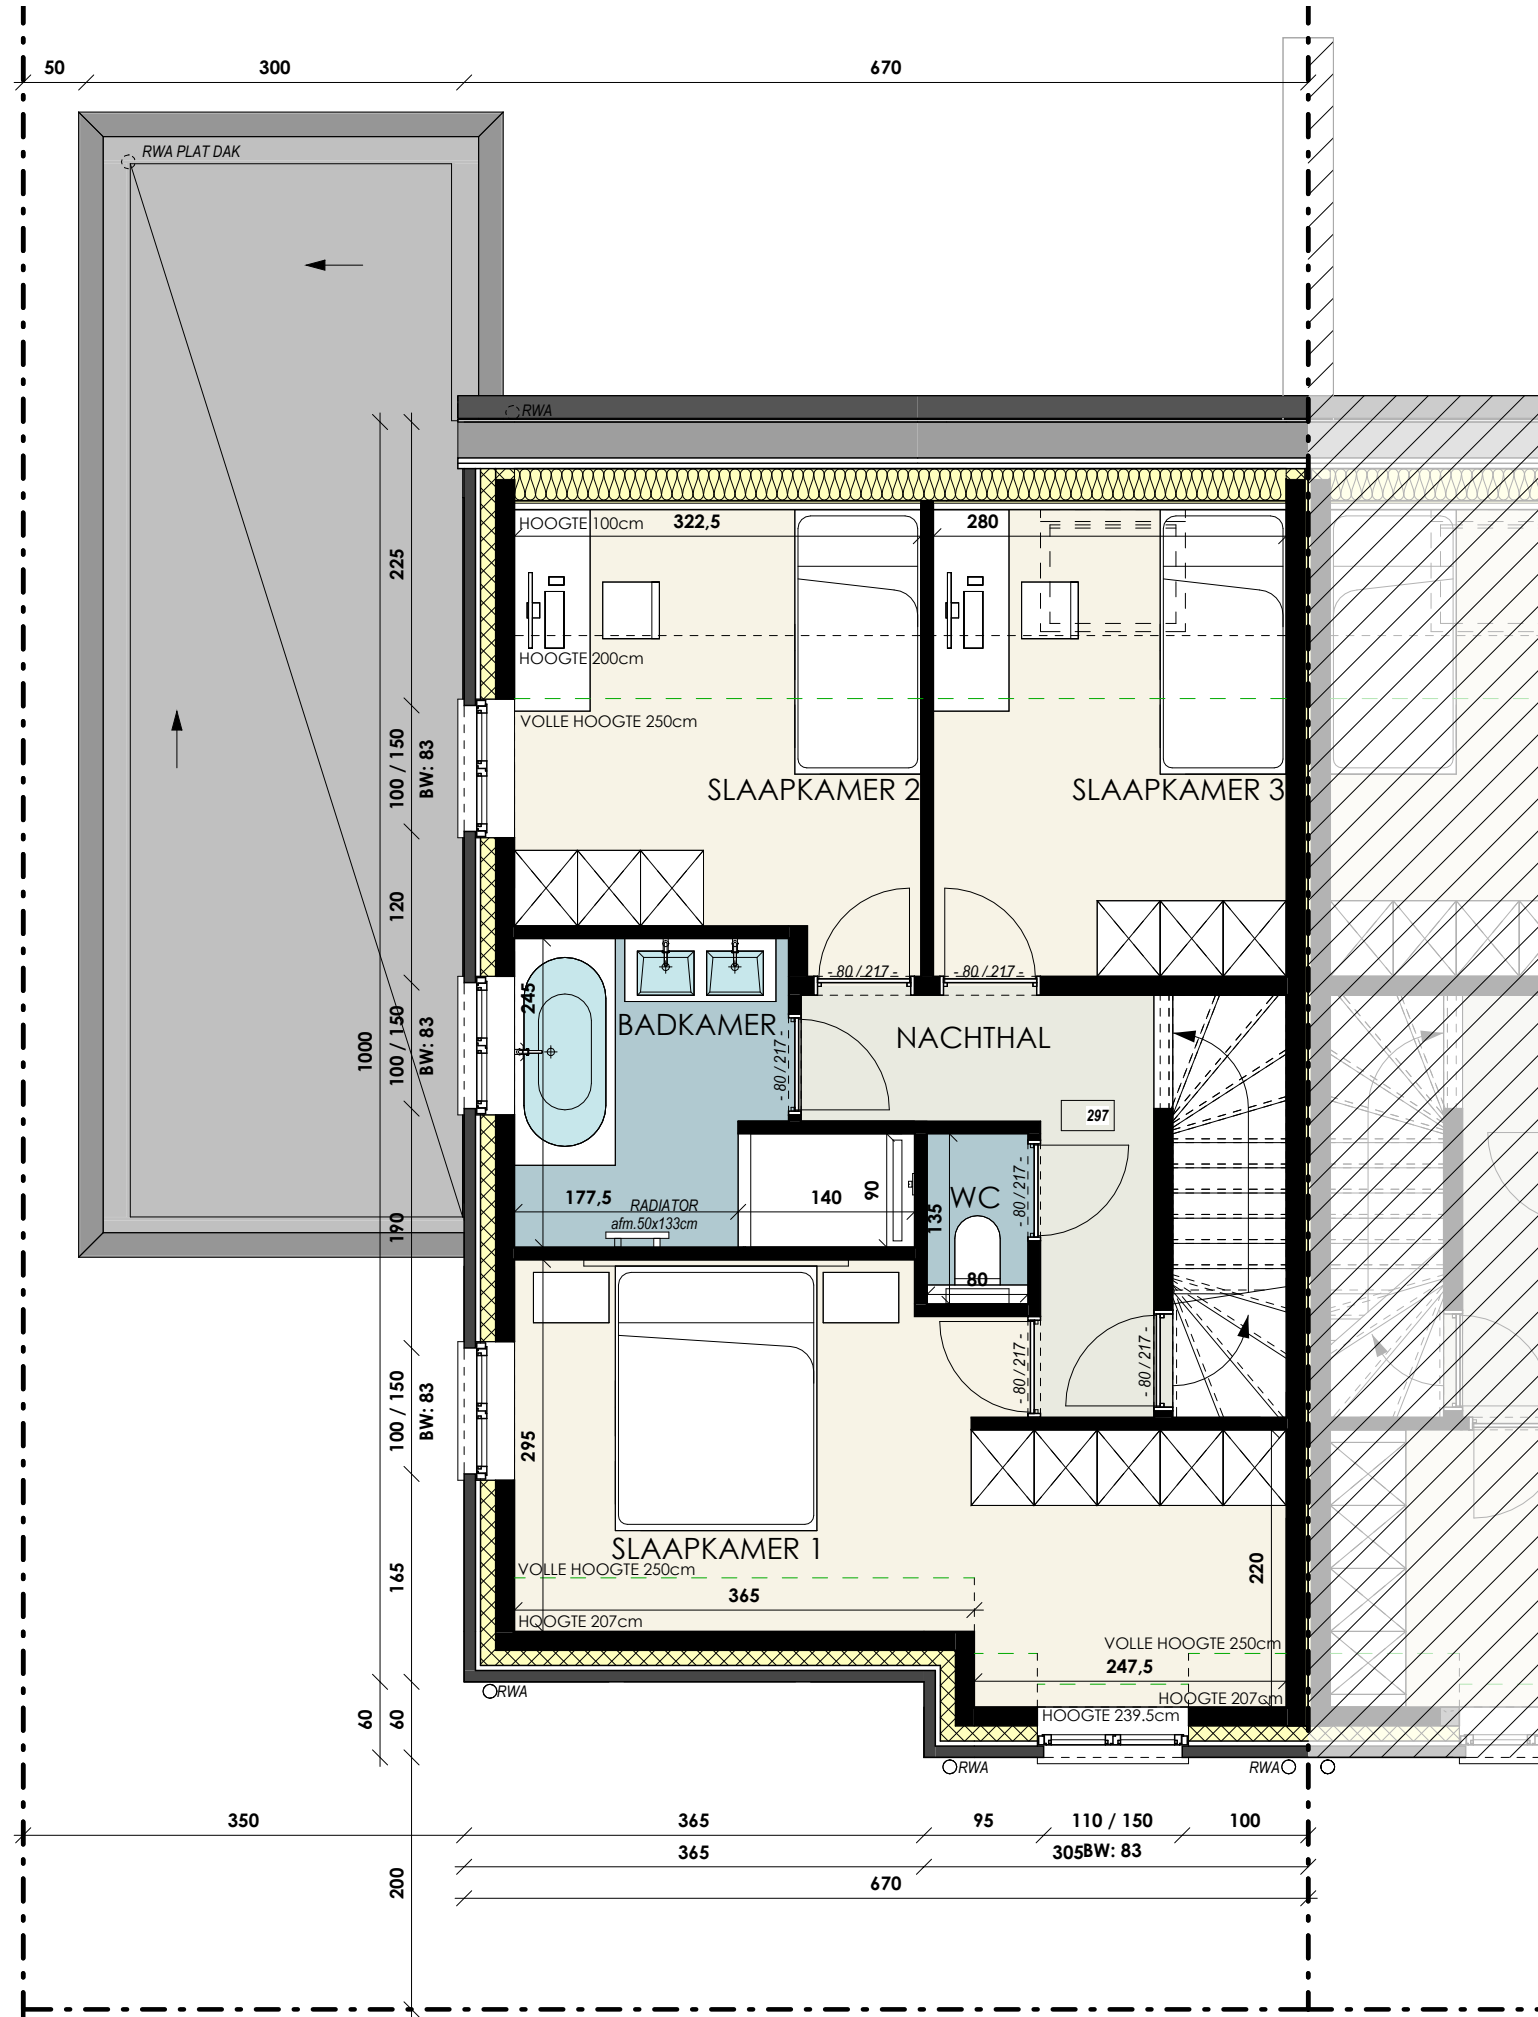

PROJECT LAUWE - KONING BOUDEWIJNSTRAAT

INPLANTINGSPLAN
LOT 1-11

PROJECT LAUWE - KONING BOUDEWIJNSTRAAT

GELIJKVLOERS
LOT 1
OPP.: 69.28 m2

SCHAALBALK

PROJECT LAUWE - KONING BOUDEWIJNSTRAAT

VERDIEPING
LOT 1
OPP.: 64.17 m²

SCHAALBALK

PROJECT LAUWE - KONING BOUDEWIJNSTRAAT

ZOLDER
LOT 1
OPP.: 32.68 m2

SCHAALBALK

PROJECT LAUWE - KONING BOUDEWIJNSTRAAT

VOORGEVEL
LOT 1

SCHAALBALK

PROJECT LAUWE - KONING BOUDEWIJNSTRAAT

LINKERZIJGEVEL
LOT 1

SCHAALBALK

PROJECT LAUWE - KONING BOUDEWIJNSTRAAT

ACHTERGEVEL
LOT 1

SCHAALBALK