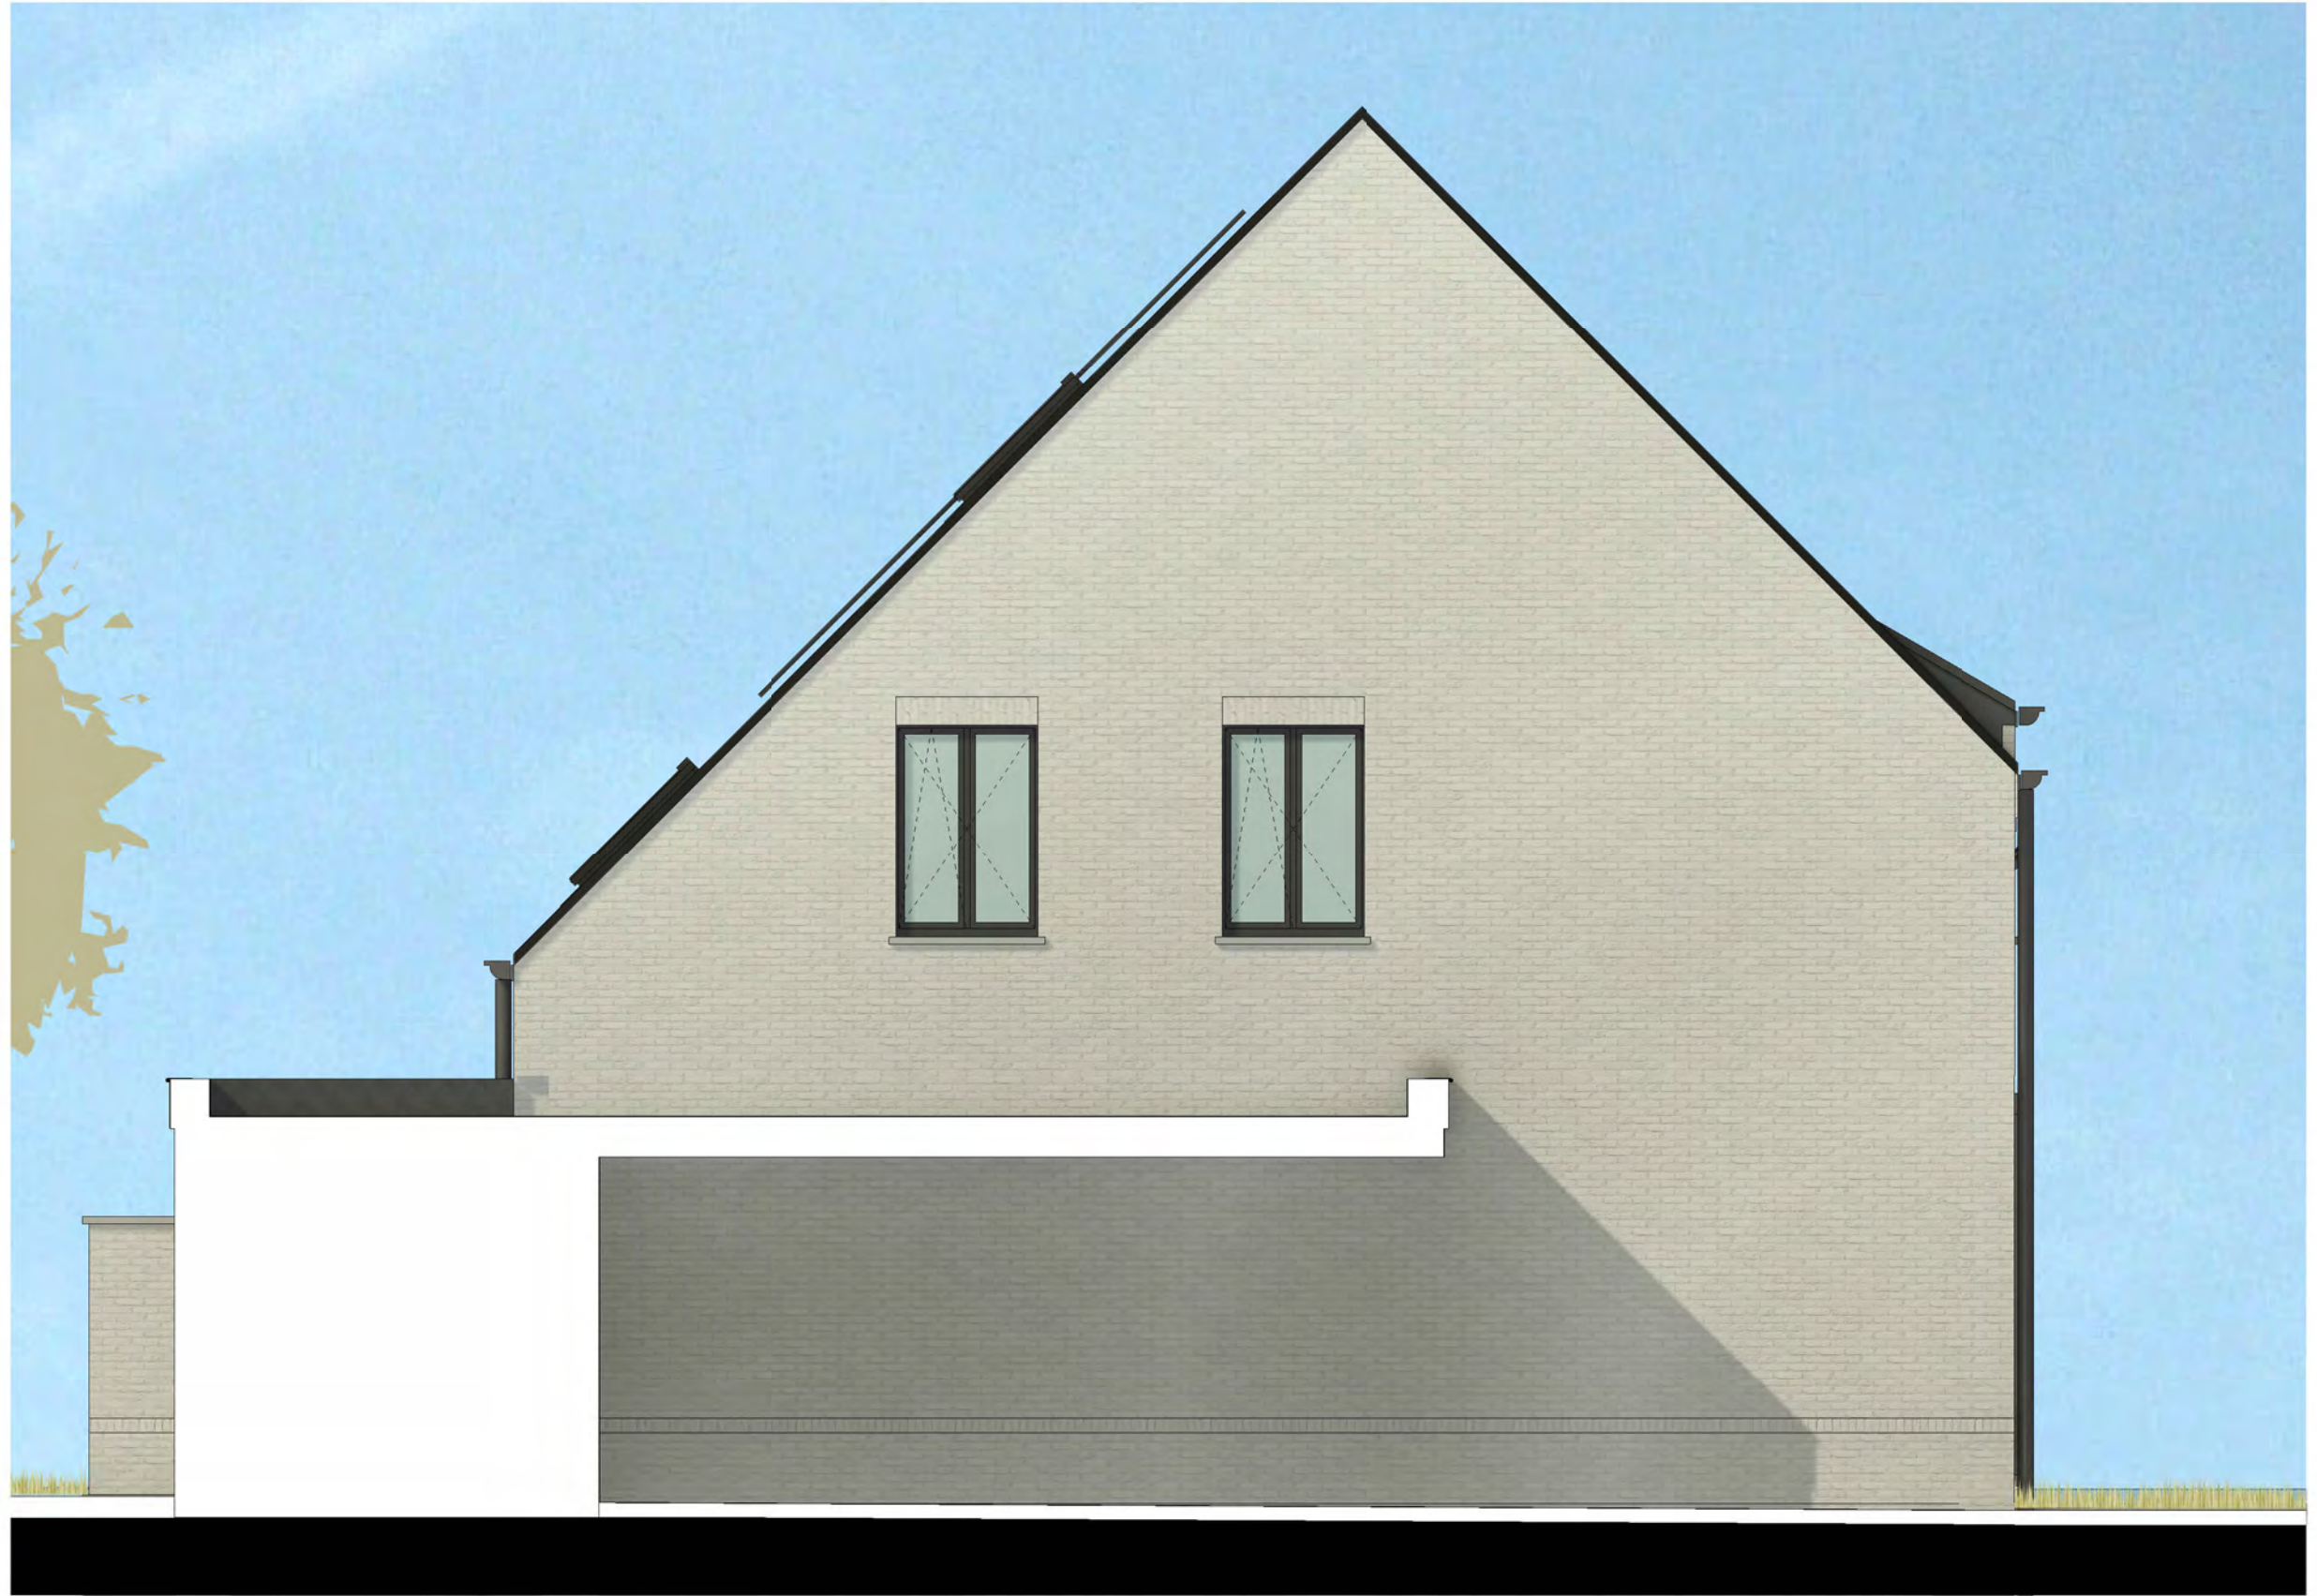

# PROJECT LAUWE - KONING BOUDEWIJNSTRAAT

GELIJKVLOERS  
LOT 3  
OPP.: 74.75 m2

SCHAALBALK

# PROJECT LAUWE - KONING BOUDEWIJNSTRAAT

ZOLDER  
LOT 3  
OPP.: 36.54 m2

SCHAALBALK

# PROJECT LAUWE - KONING BOUDEWIJNSTRAAT

VOORGEVEL  
LOT 3

SCHAALBALK

# PROJECT LAUWE - KONING BOUDEWIJNSTRAAT

LINKERZIJGEVEL  
LOT 3

SCHAALBALK