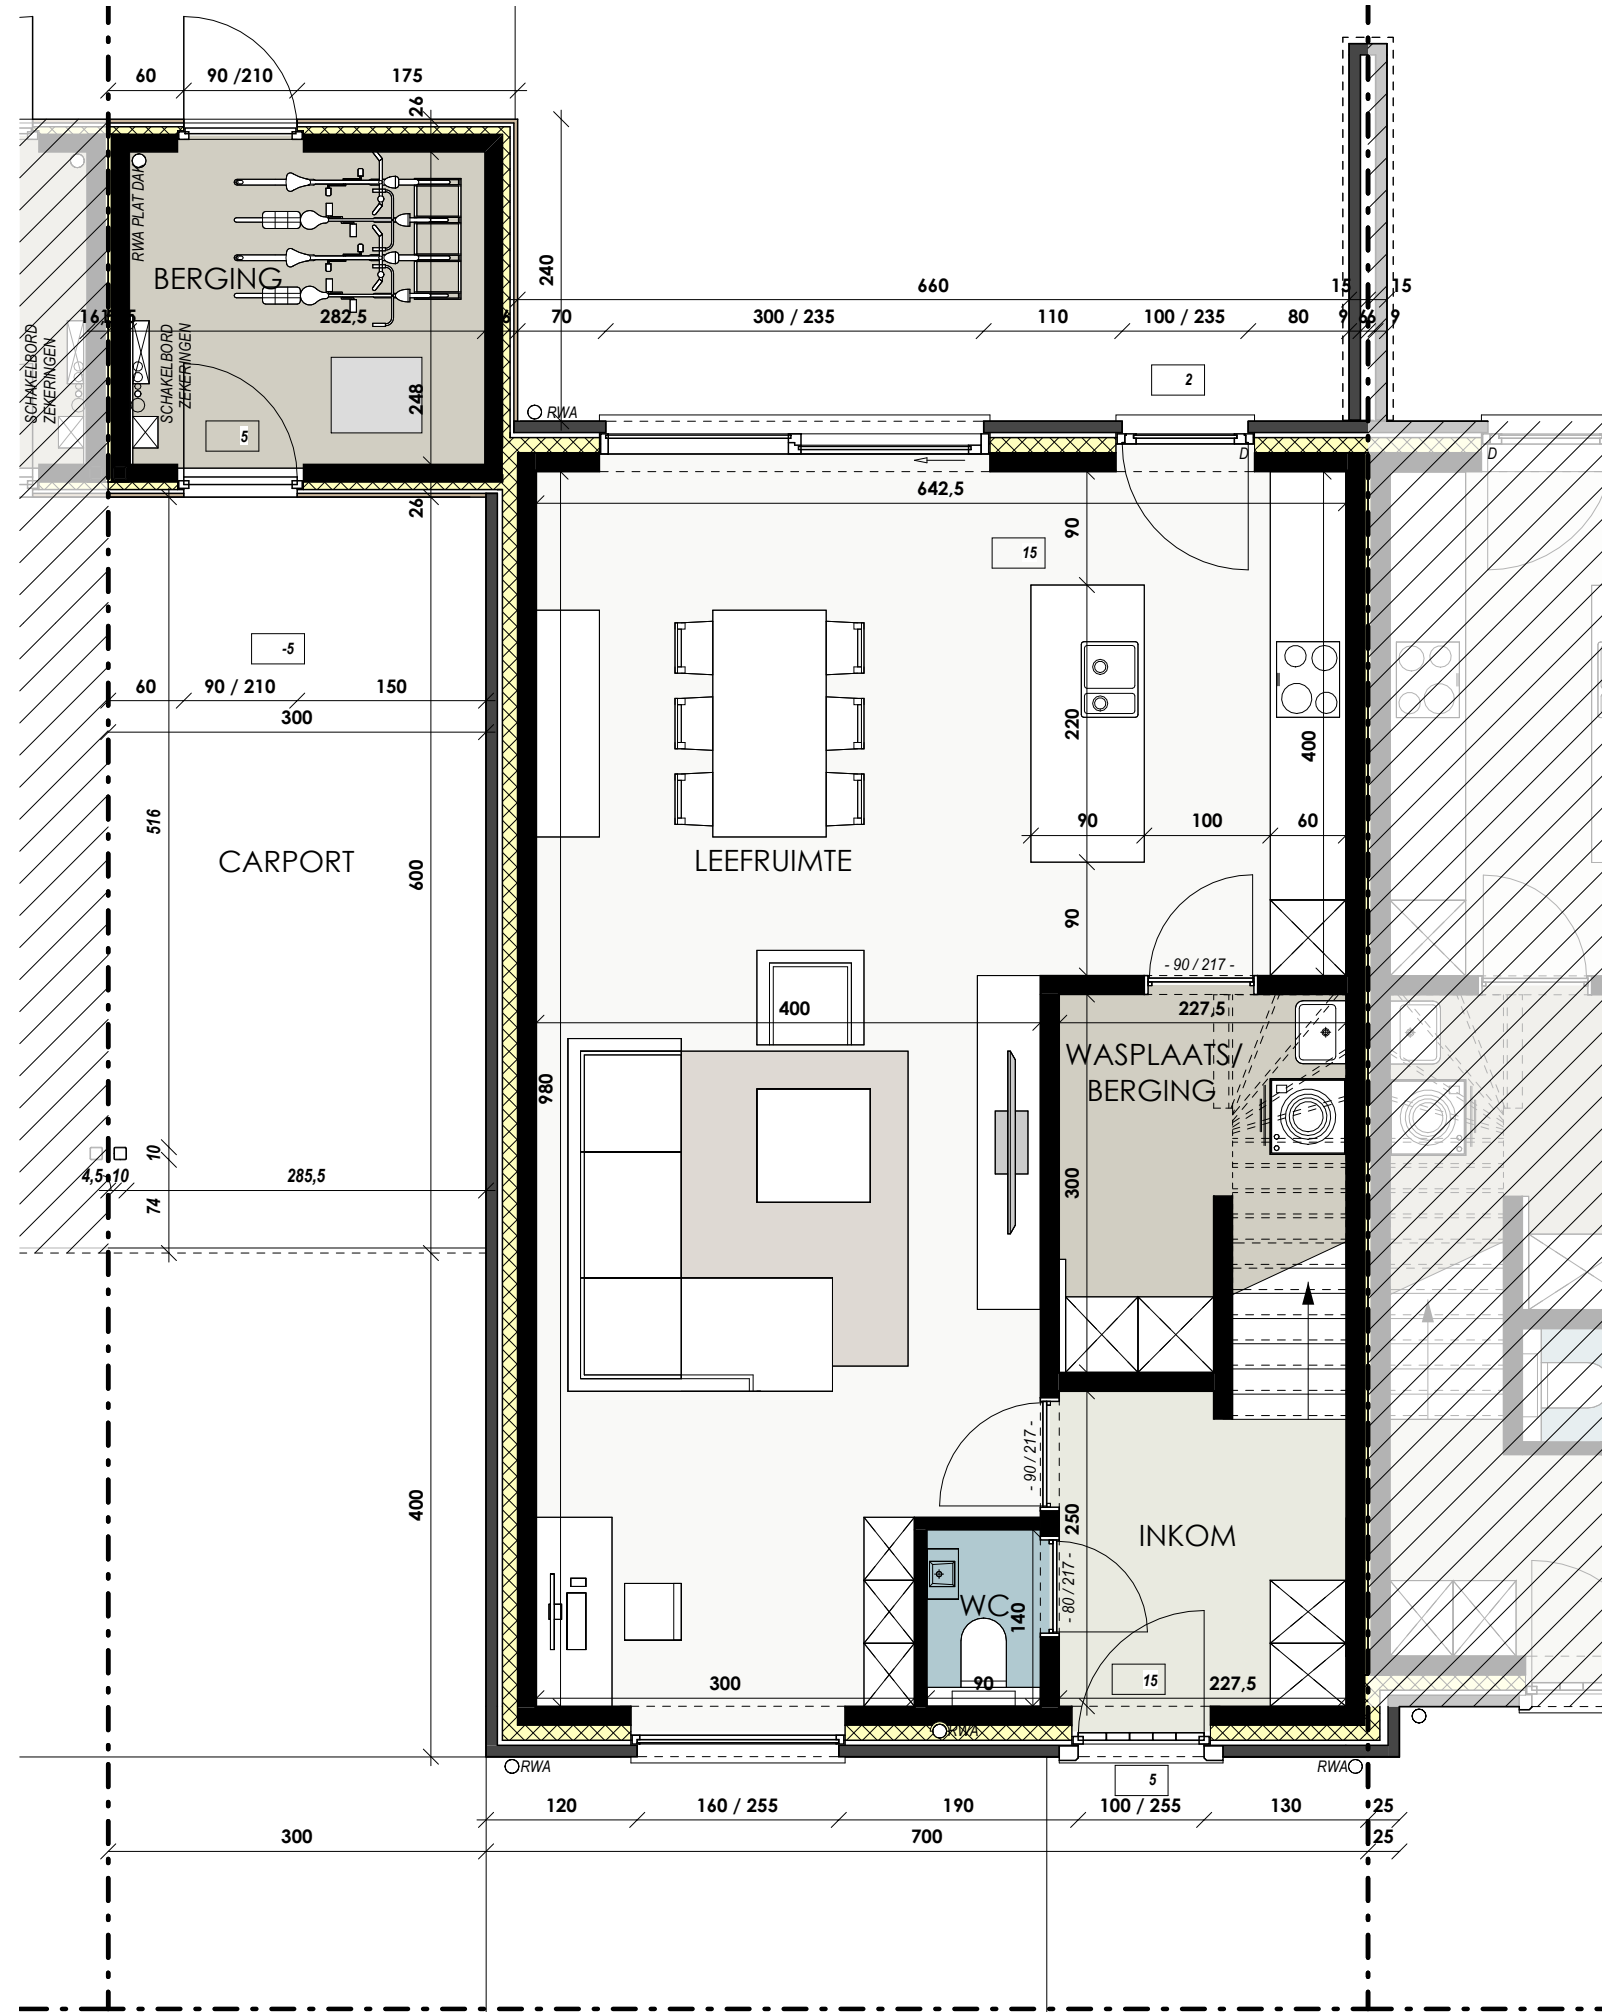

# PROJECT LAUWE - KONING BOUDEWIJNSTRAAT

INPLANTINGSPLAN  
LOT 1-11

SCHAALBALK

# PROJECT LAUWE - KONING BOUDEWIJNSTRAAT

GELIJKVLOERS  
LOT 3  
OPP.: 74.75 m2

SCHAALBALK

# PROJECT LAUWE - KONING BOUDEWIJNSTRAAT

ZOLDER  
LOT 3  
OPP.: 36.54 m2

SCHAALBALK

# PROJECT LAUWE - KONING BOUDEWIJNSTRAAT

VOORGEVEL  
LOT 3

SCHAALBALK