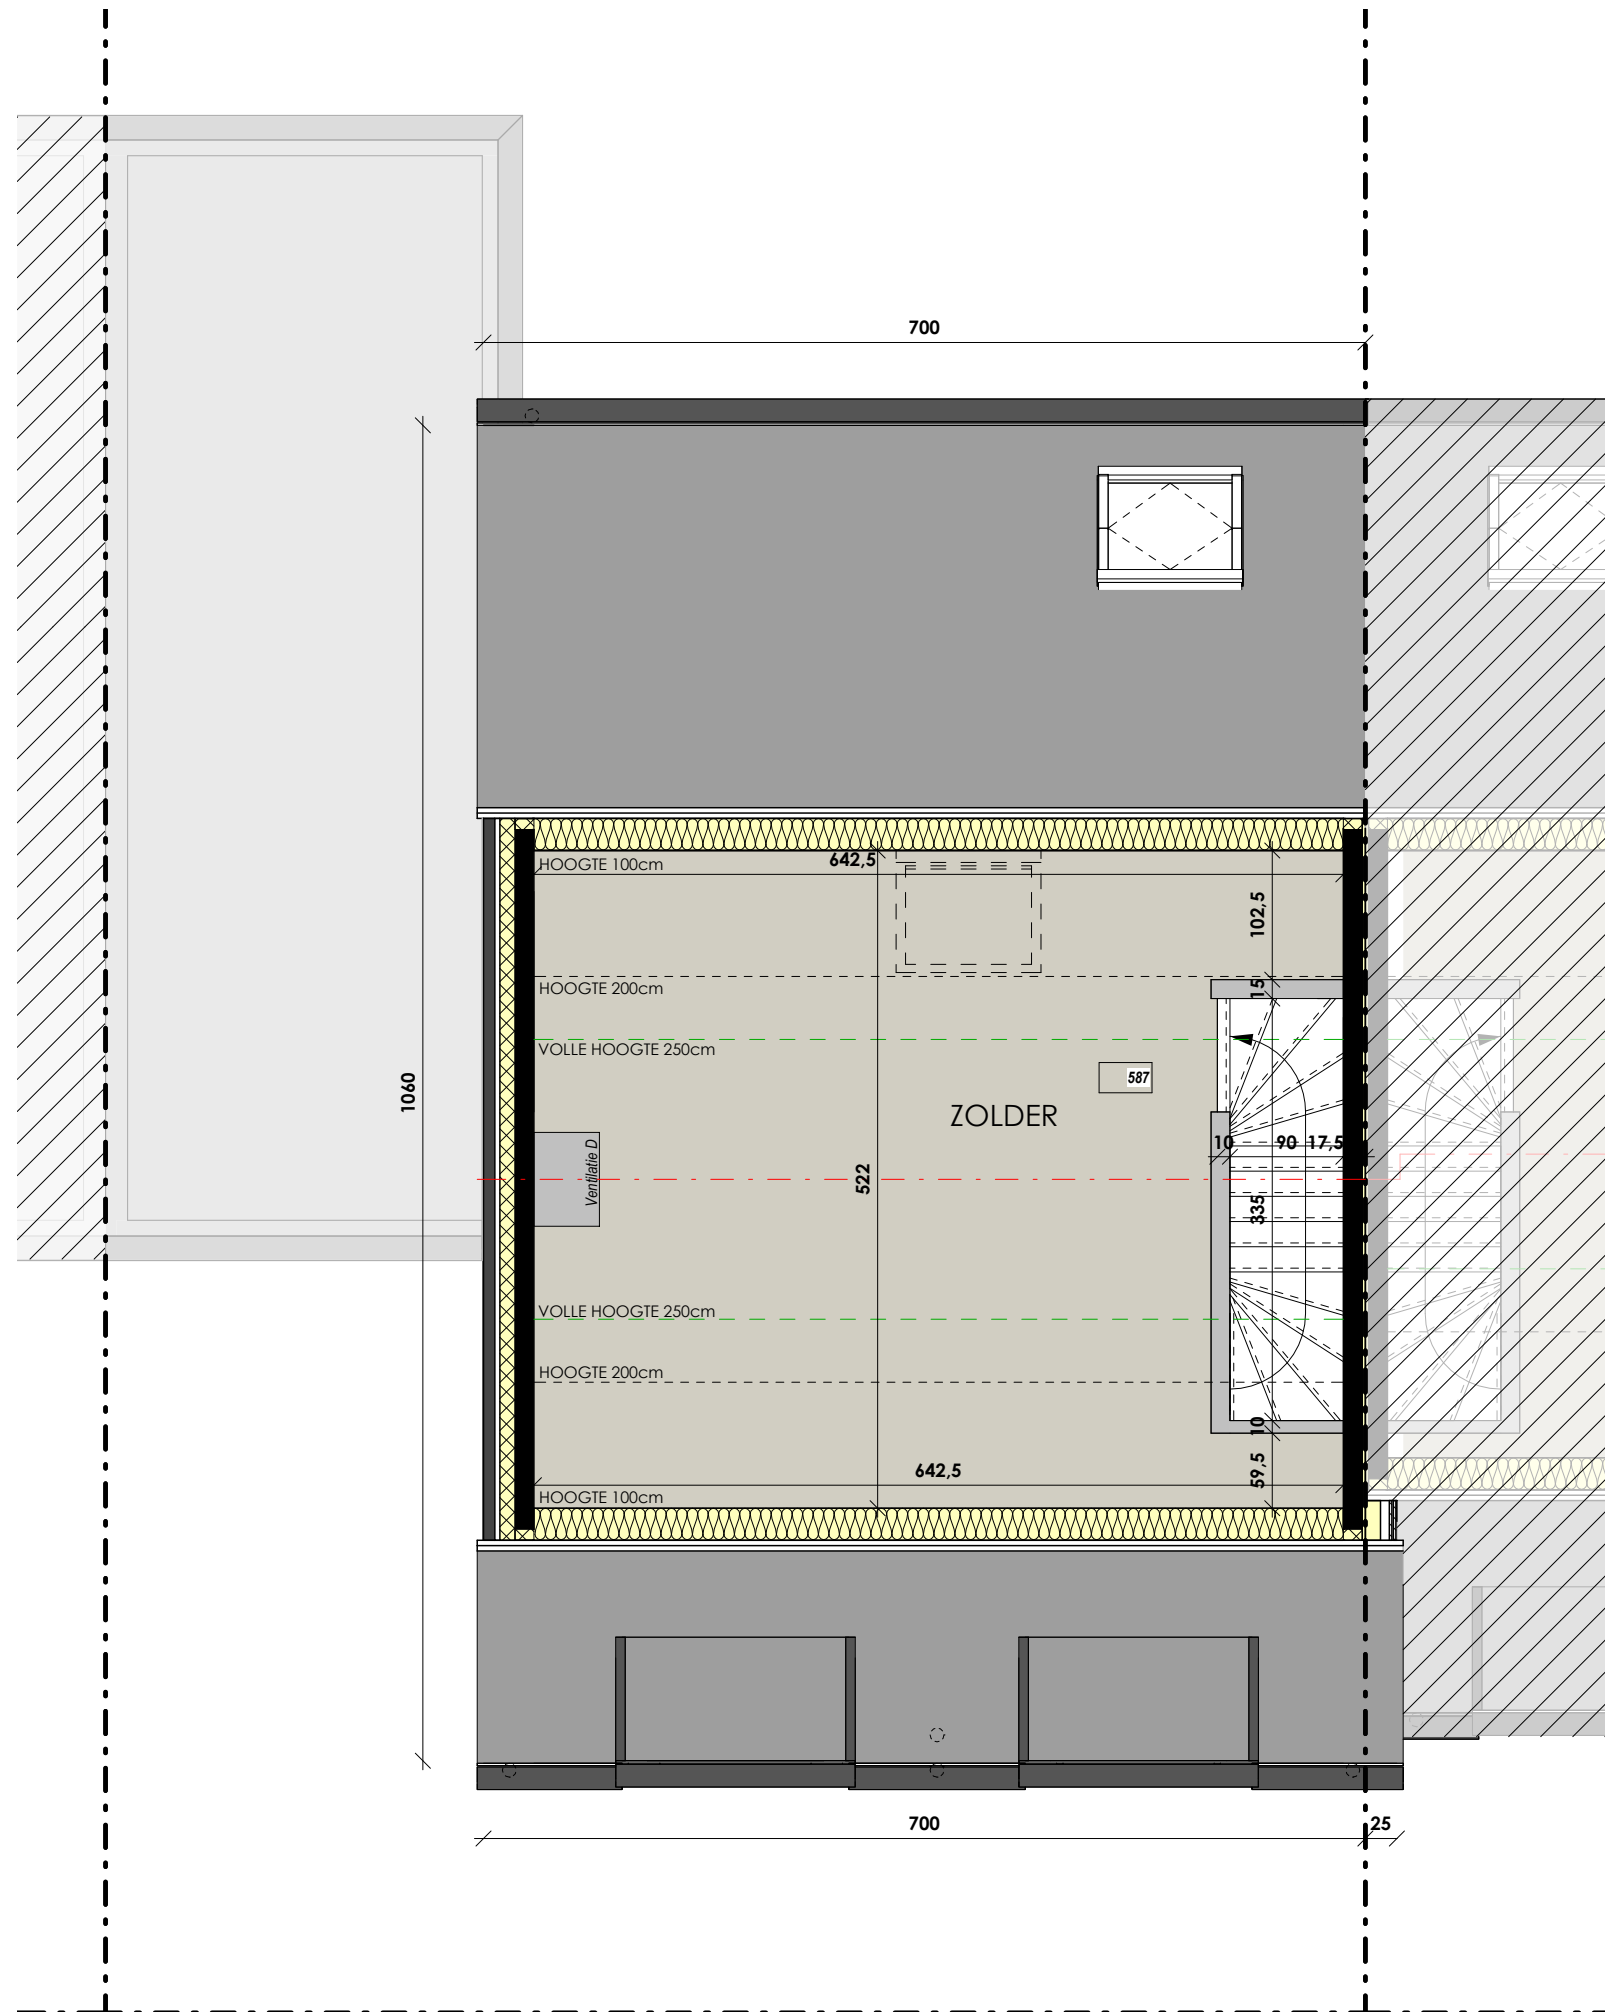

# PROJECT LAUWE - KONING BOUDEWIJNSTRAAT

GELIJKVLOERS  
LOT 3  
OPP.: 74.75 m2

SCHAALBALK

# PROJECT LAUWE - KONING BOUDEWIJNSTRAAT

ZOLDER  
LOT 3  
OPP.: 36.54 m2

SCHAALBALK