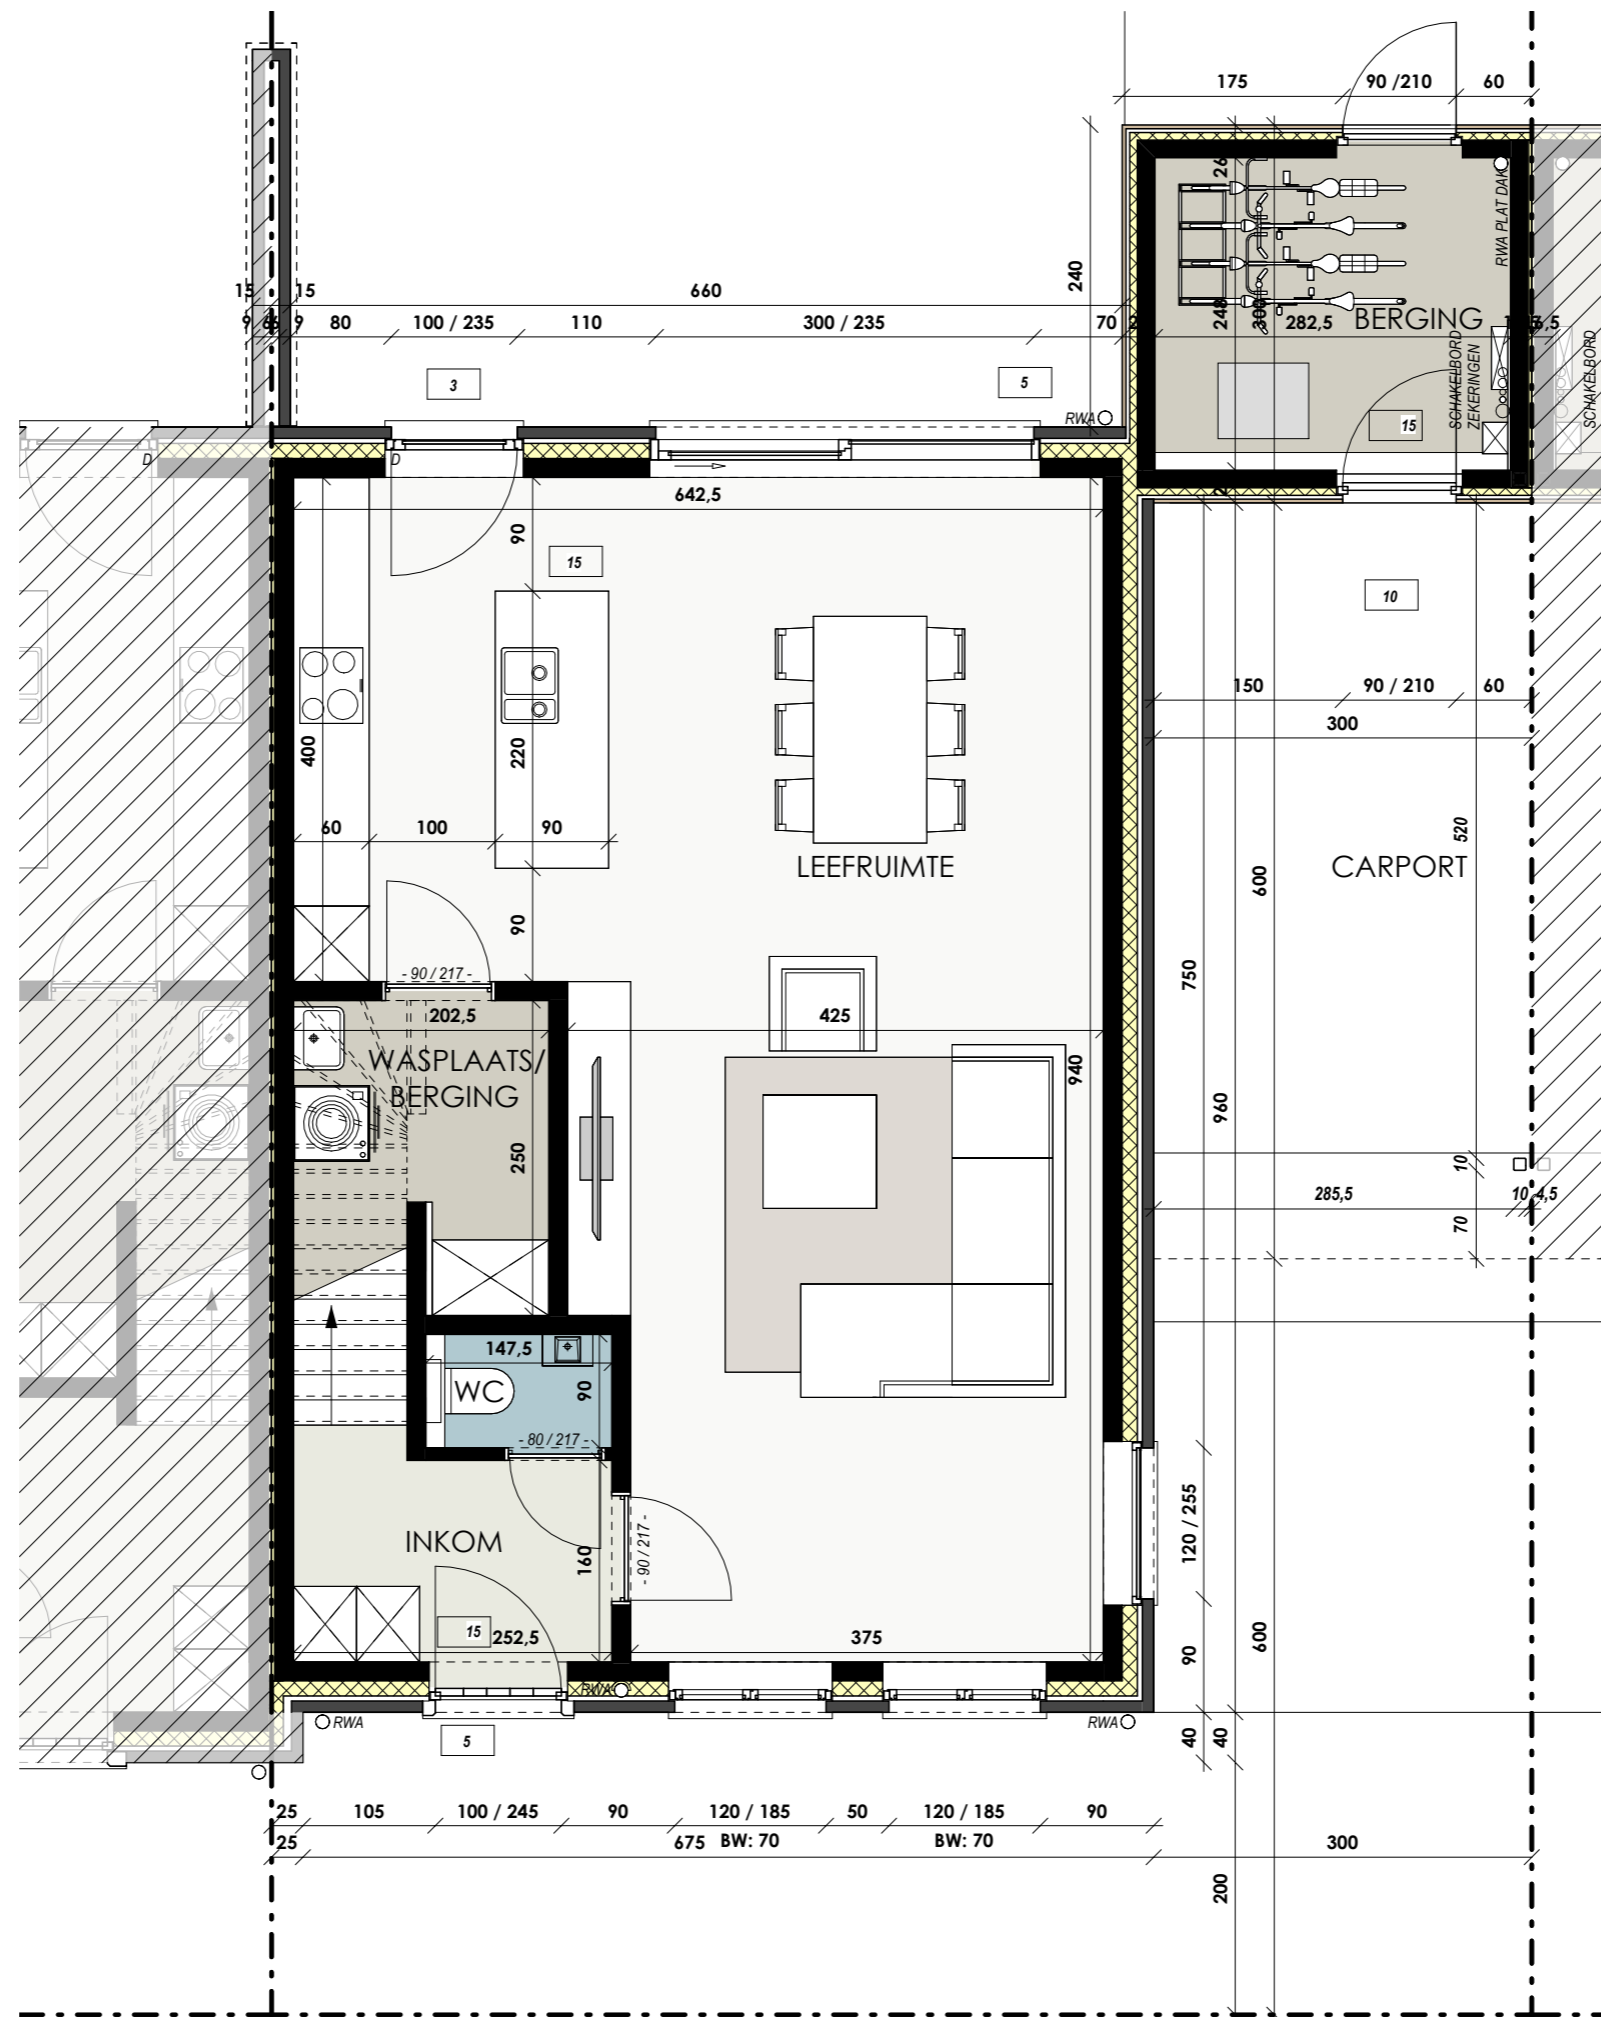

PROJECT LAUWE - KONING BOUDEWIJNSTRAAT

INPLANTINGSPLAN
LOT 1-11

PROJECT LAUWE - KONING BOUDEWIJNSTRAAT

GELIJKVLOERS
LOT 4
OPP.: 71.85 m2

SCHAALBALK

PROJECT LAUWE - KONING BOUDEWIJNSTRAAT

VERDIEPING
LOT 4
OPP.: 66.53 m²

SCHAALBALK

PROJECT LAUWE - KONING BOUDEWIJNSTRAAT

ZOLDER
LOT 4
OPP.: 33.74 m2

SCHAALBALK

PROJECT LAUWE - KONING BOUDEWIJNSTRAAT

VOORGEVEL
LOT 4

SCHAALBALK

PROJECT LAUWE - KONING BOUDEWIJNSTRAAT

RECHTERZIJGEVEL
LOT 4

SCHAALBALK

PROJECT LAUWE - KONING BOUDEWIJNSTRAAT

ACHTERGEVEL
LOT 4

SCHAALBALK