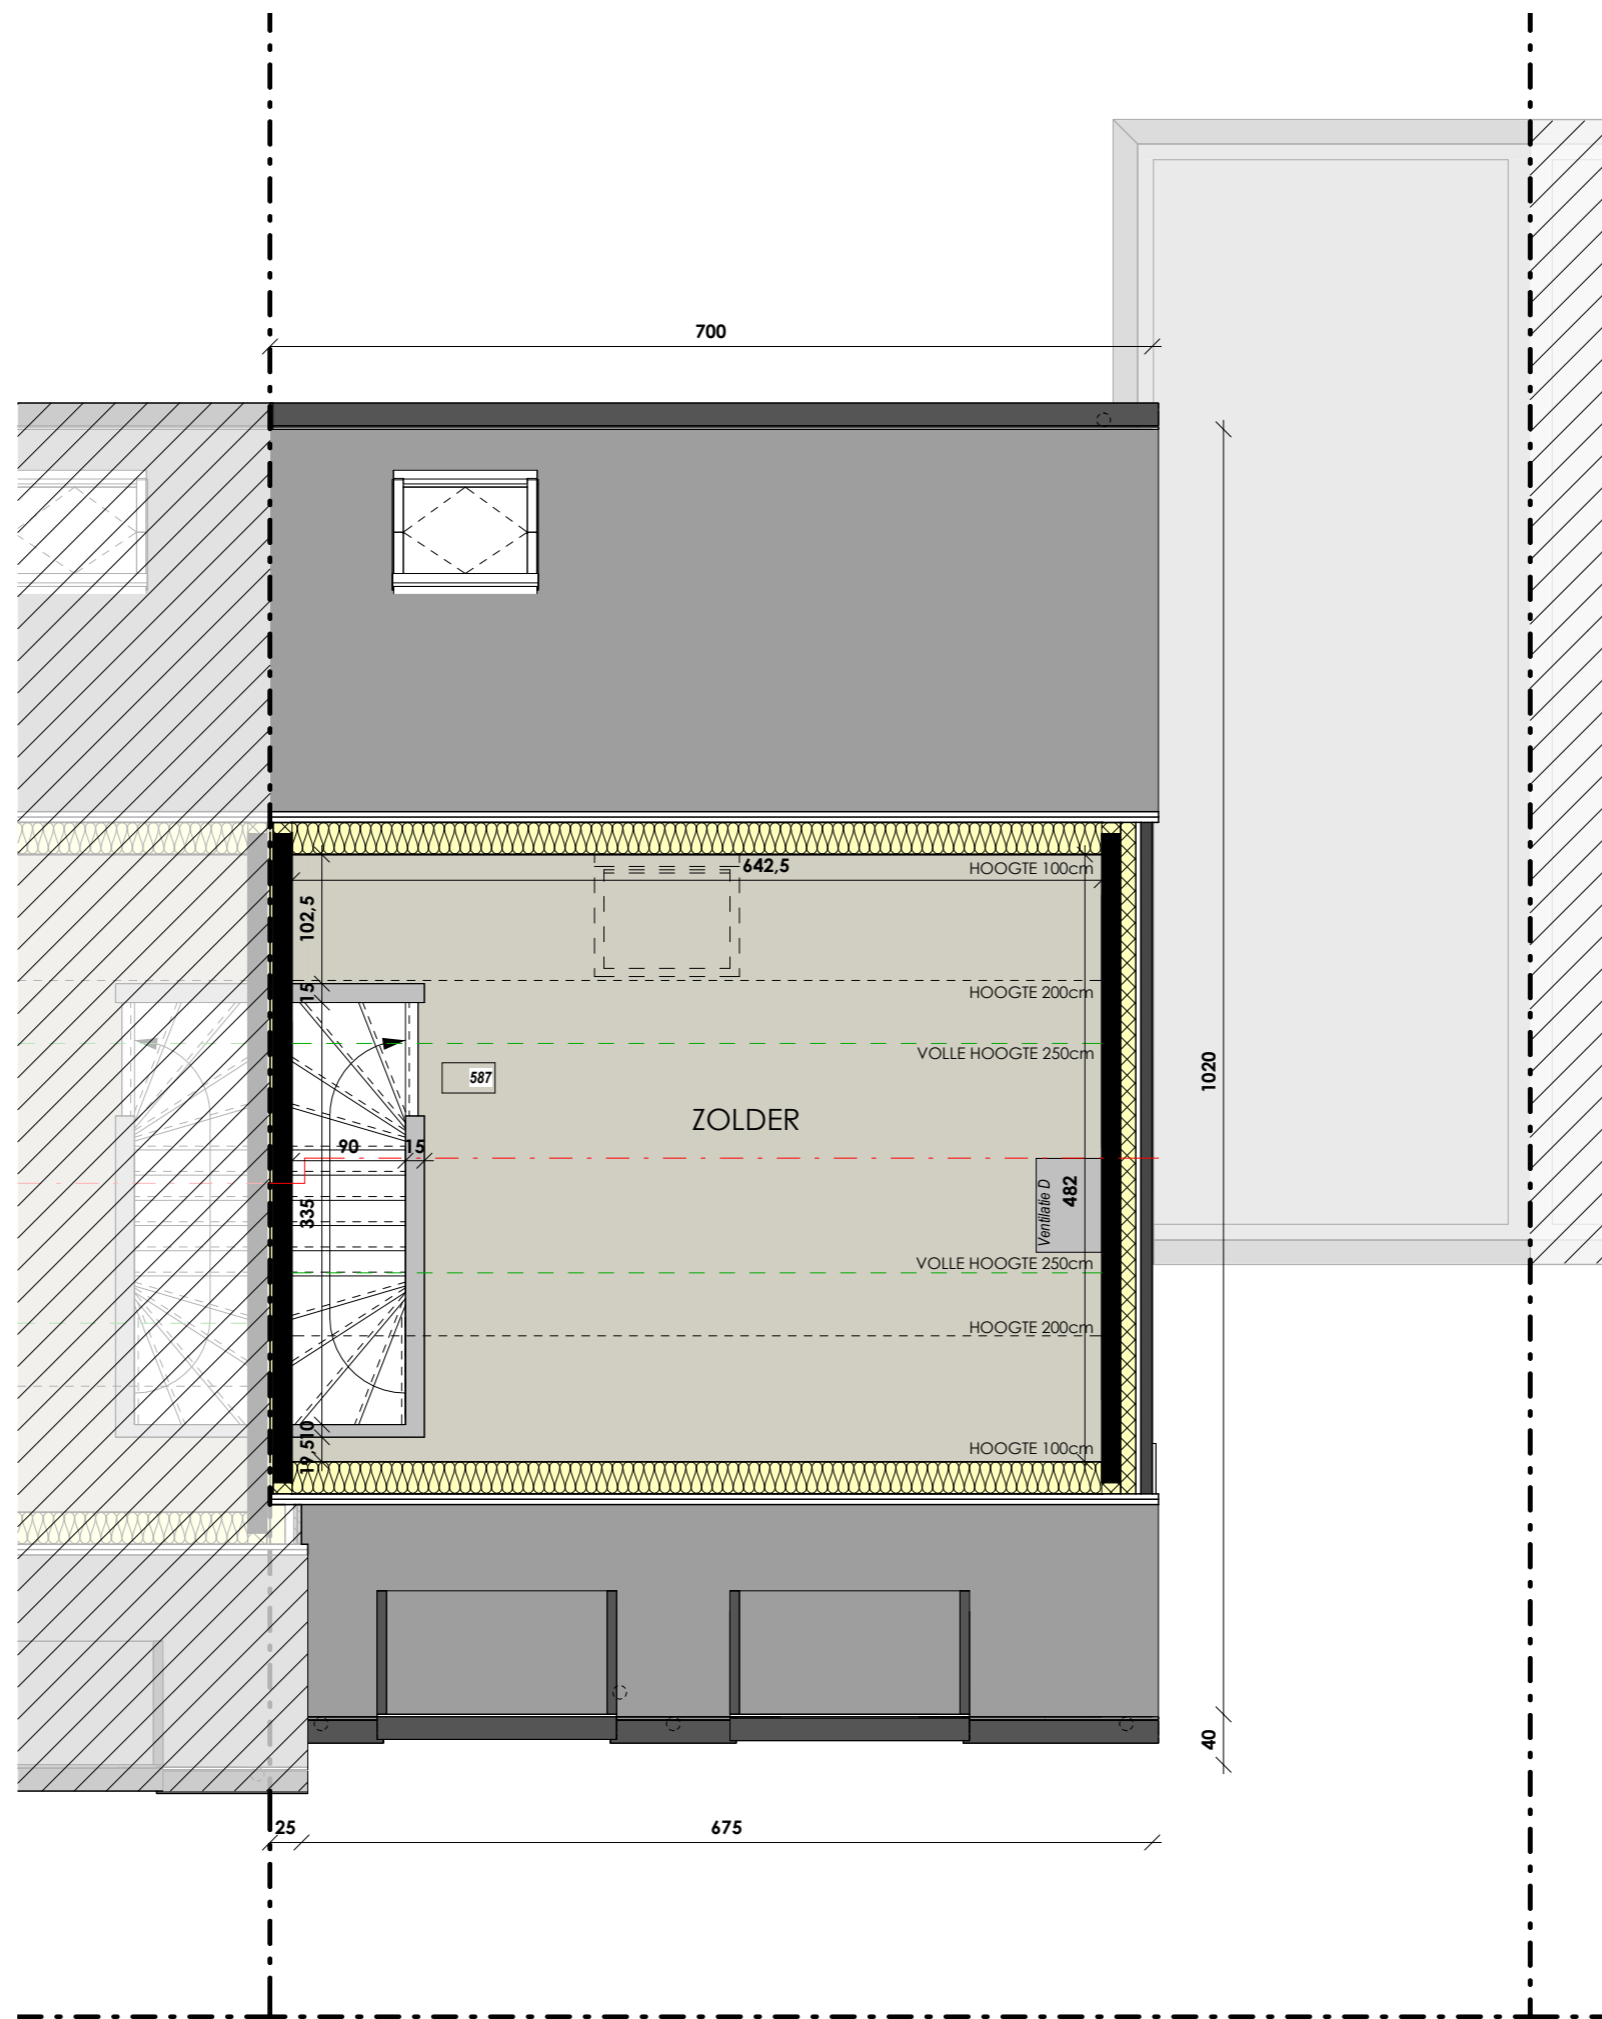

PROJECT LAUWE - KONING BOUDEWIJNSTRAAT

INPLANTINGSPLAN
LOT 1-11

PROJECT LAUWE - KONING BOUDEWIJNSTRAAT

GELIJKVLOERS
LOT 4
OPP.: 71.85 m2

SCHAALBALK

PROJECT LAUWE - KONING BOUDEWIJNSTRAAT

VERDIEPING
LOT 4
OPP.: 66.53 m²

SCHAALBALK

PROJECT LAUWE - KONING BOUDEWIJNSTRAAT

ZOLDER
LOT 4
OPP.: 33.74 m2

SCHAALBALK

PROJECT LAUWE - KONING BOUDEWIJNSTRAAT

VOORGEVEL
LOT 4

SCHAALBALK

PROJECT LAUWE - KONING BOUDEWIJNSTRAAT

RECHTERZIJGEVEL
LOT 4

SCHAALBALK

PROJECT LAUWE - KONING BOUDEWIJNSTRAAT

ACHTERGEVEL
LOT 4

SCHAALBALK