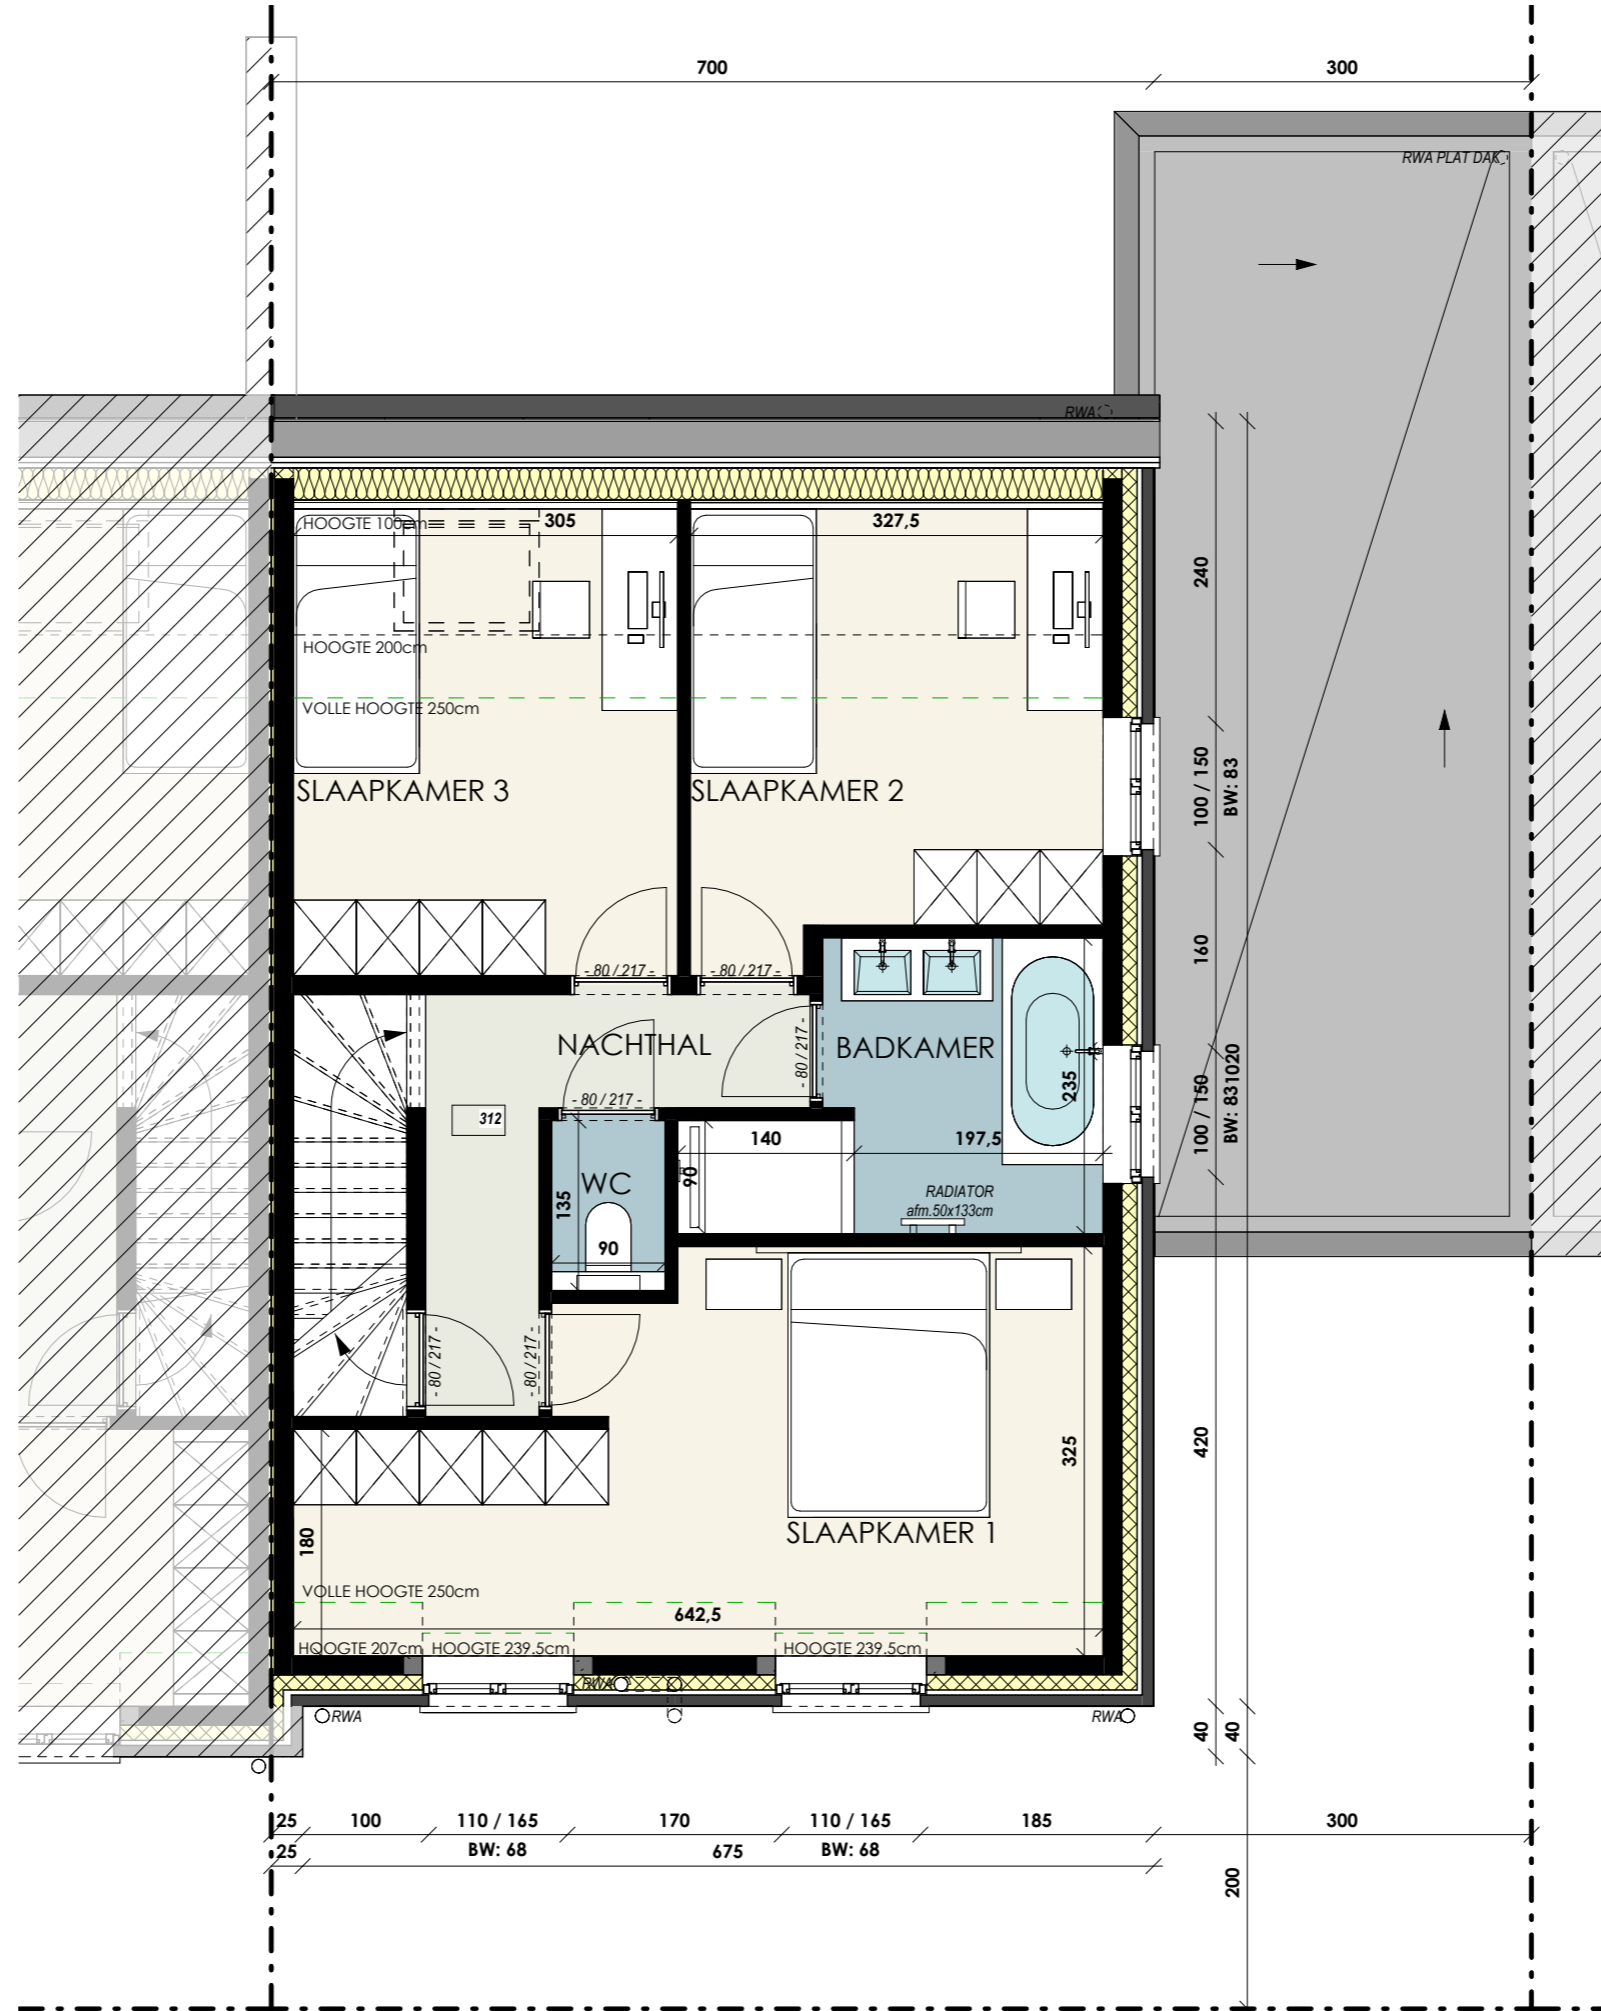

PROJECT LAUWE - KONING BOUDEWIJNSTRAAT

INPLANTINGSPLAN
LOT 1-11

PROJECT LAUWE - KONING BOUDEWIJNSTRAAT

GELIJKVLOERS
LOT 4
OPP.: 71.85 m2

SCHAALBALK

PROJECT LAUWE - KONING BOUDEWIJNSTRAAT

VERDIEPING
LOT 4
OPP.: 66.53 m²

SCHAALBALK

PROJECT LAUWE - KONING BOUDEWIJNSTRAAT

ZOLDER
LOT 4
OPP.: 33.74 m2

SCHAALBALK

PROJECT LAUWE - KONING BOUDEWIJNSTRAAT

VOORGEVEL
LOT 4

SCHAALBALK

PROJECT LAUWE - KONING BOUDEWIJNSTRAAT

RECHTERZIJGEVEL
LOT 4

SCHAALBALK

PROJECT LAUWE - KONING BOUDEWIJNSTRAAT

ACHTERGEVEL
LOT 4

SCHAALBALK