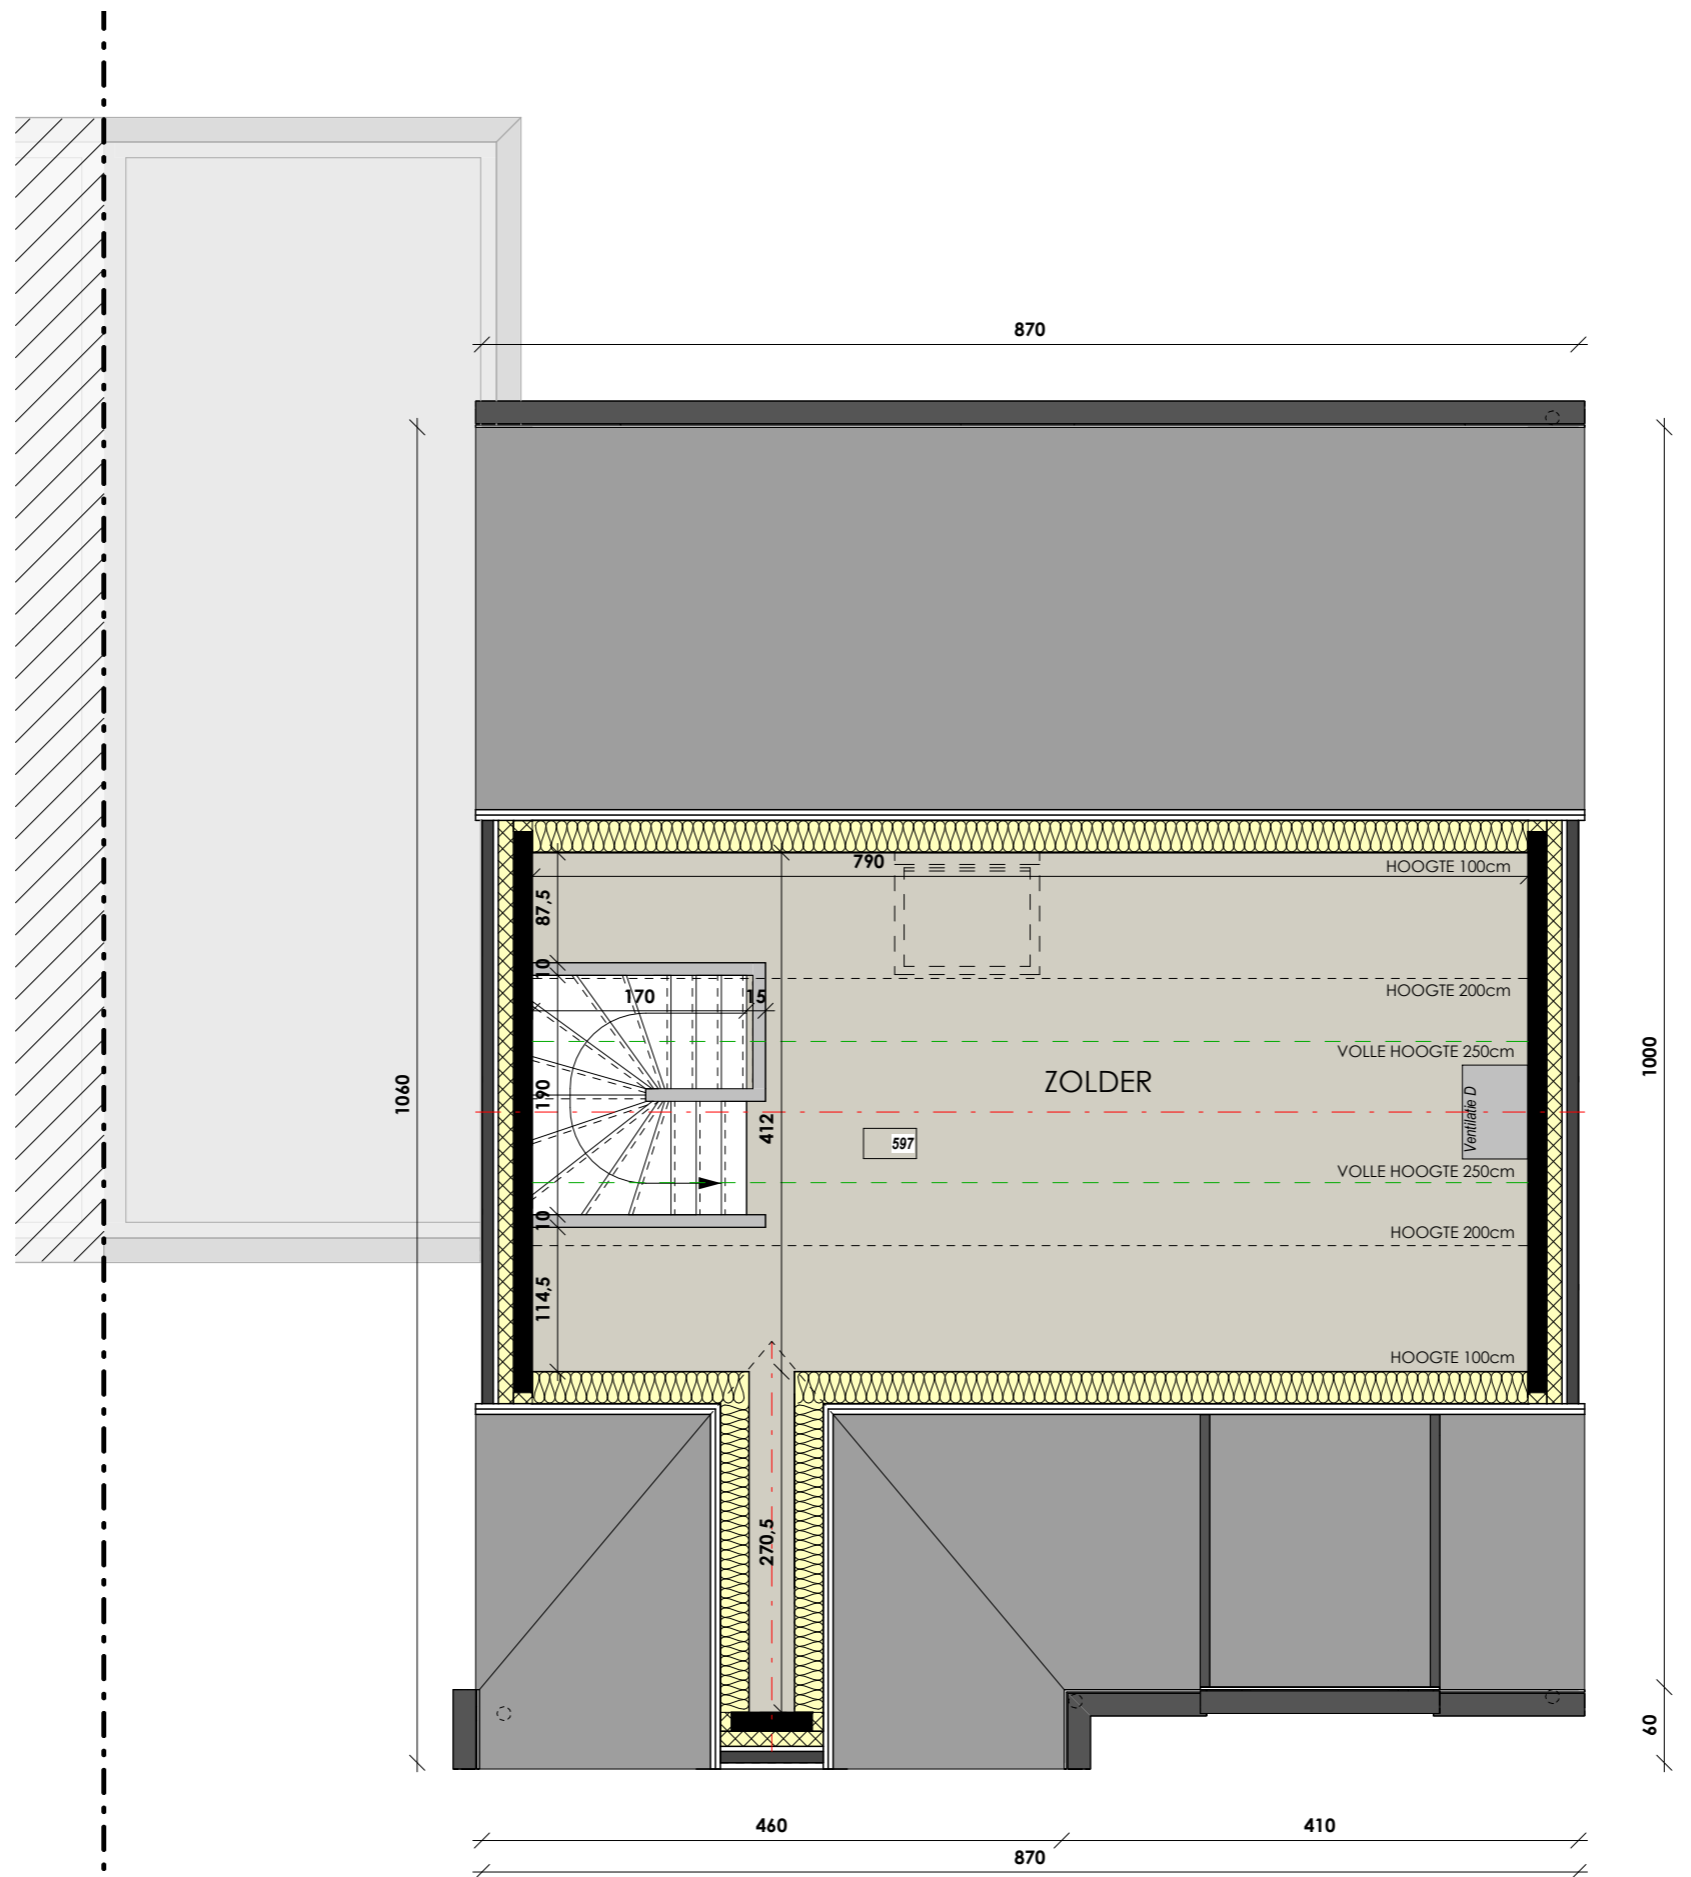

PROJECT LAUWE - KONING BOUDEWIJNSTRAAT

INPLANTINGSPLAN
LOT 1-11

PROJECT LAUWE - KONING BOUDEWIJNSTRAAT

GELIJKVLOERS
LOT 5
OPP.: 89.76 m2

SCHAALBALK

PROJECT LAUWE - KONING BOUDEWIJNSTRAAT

ZOLDER
LOT 5
OPP.: 36.97 m2

SCHAALBALK

PROJECT LAUWE - KONING BOUDEWIJNSTRAAT

VOORGEVEL
LOT 5

SCHAALBALK

PROJECT LAUWE - KONING BOUDEWIJNSTRAAT

RECHTERZIJGEVEL
LOT 5

SCHAALBALK

PROJECT LAUWE - KONING BOUDEWIJNSTRAAT

ACHTERGEVEL
LOT 5

SCHAALBALK

PROJECT LAUWE - KONING BOUDEWIJNSTRAAT

LINKERZIJGEVEL
LOT 5

SCHAALBALK