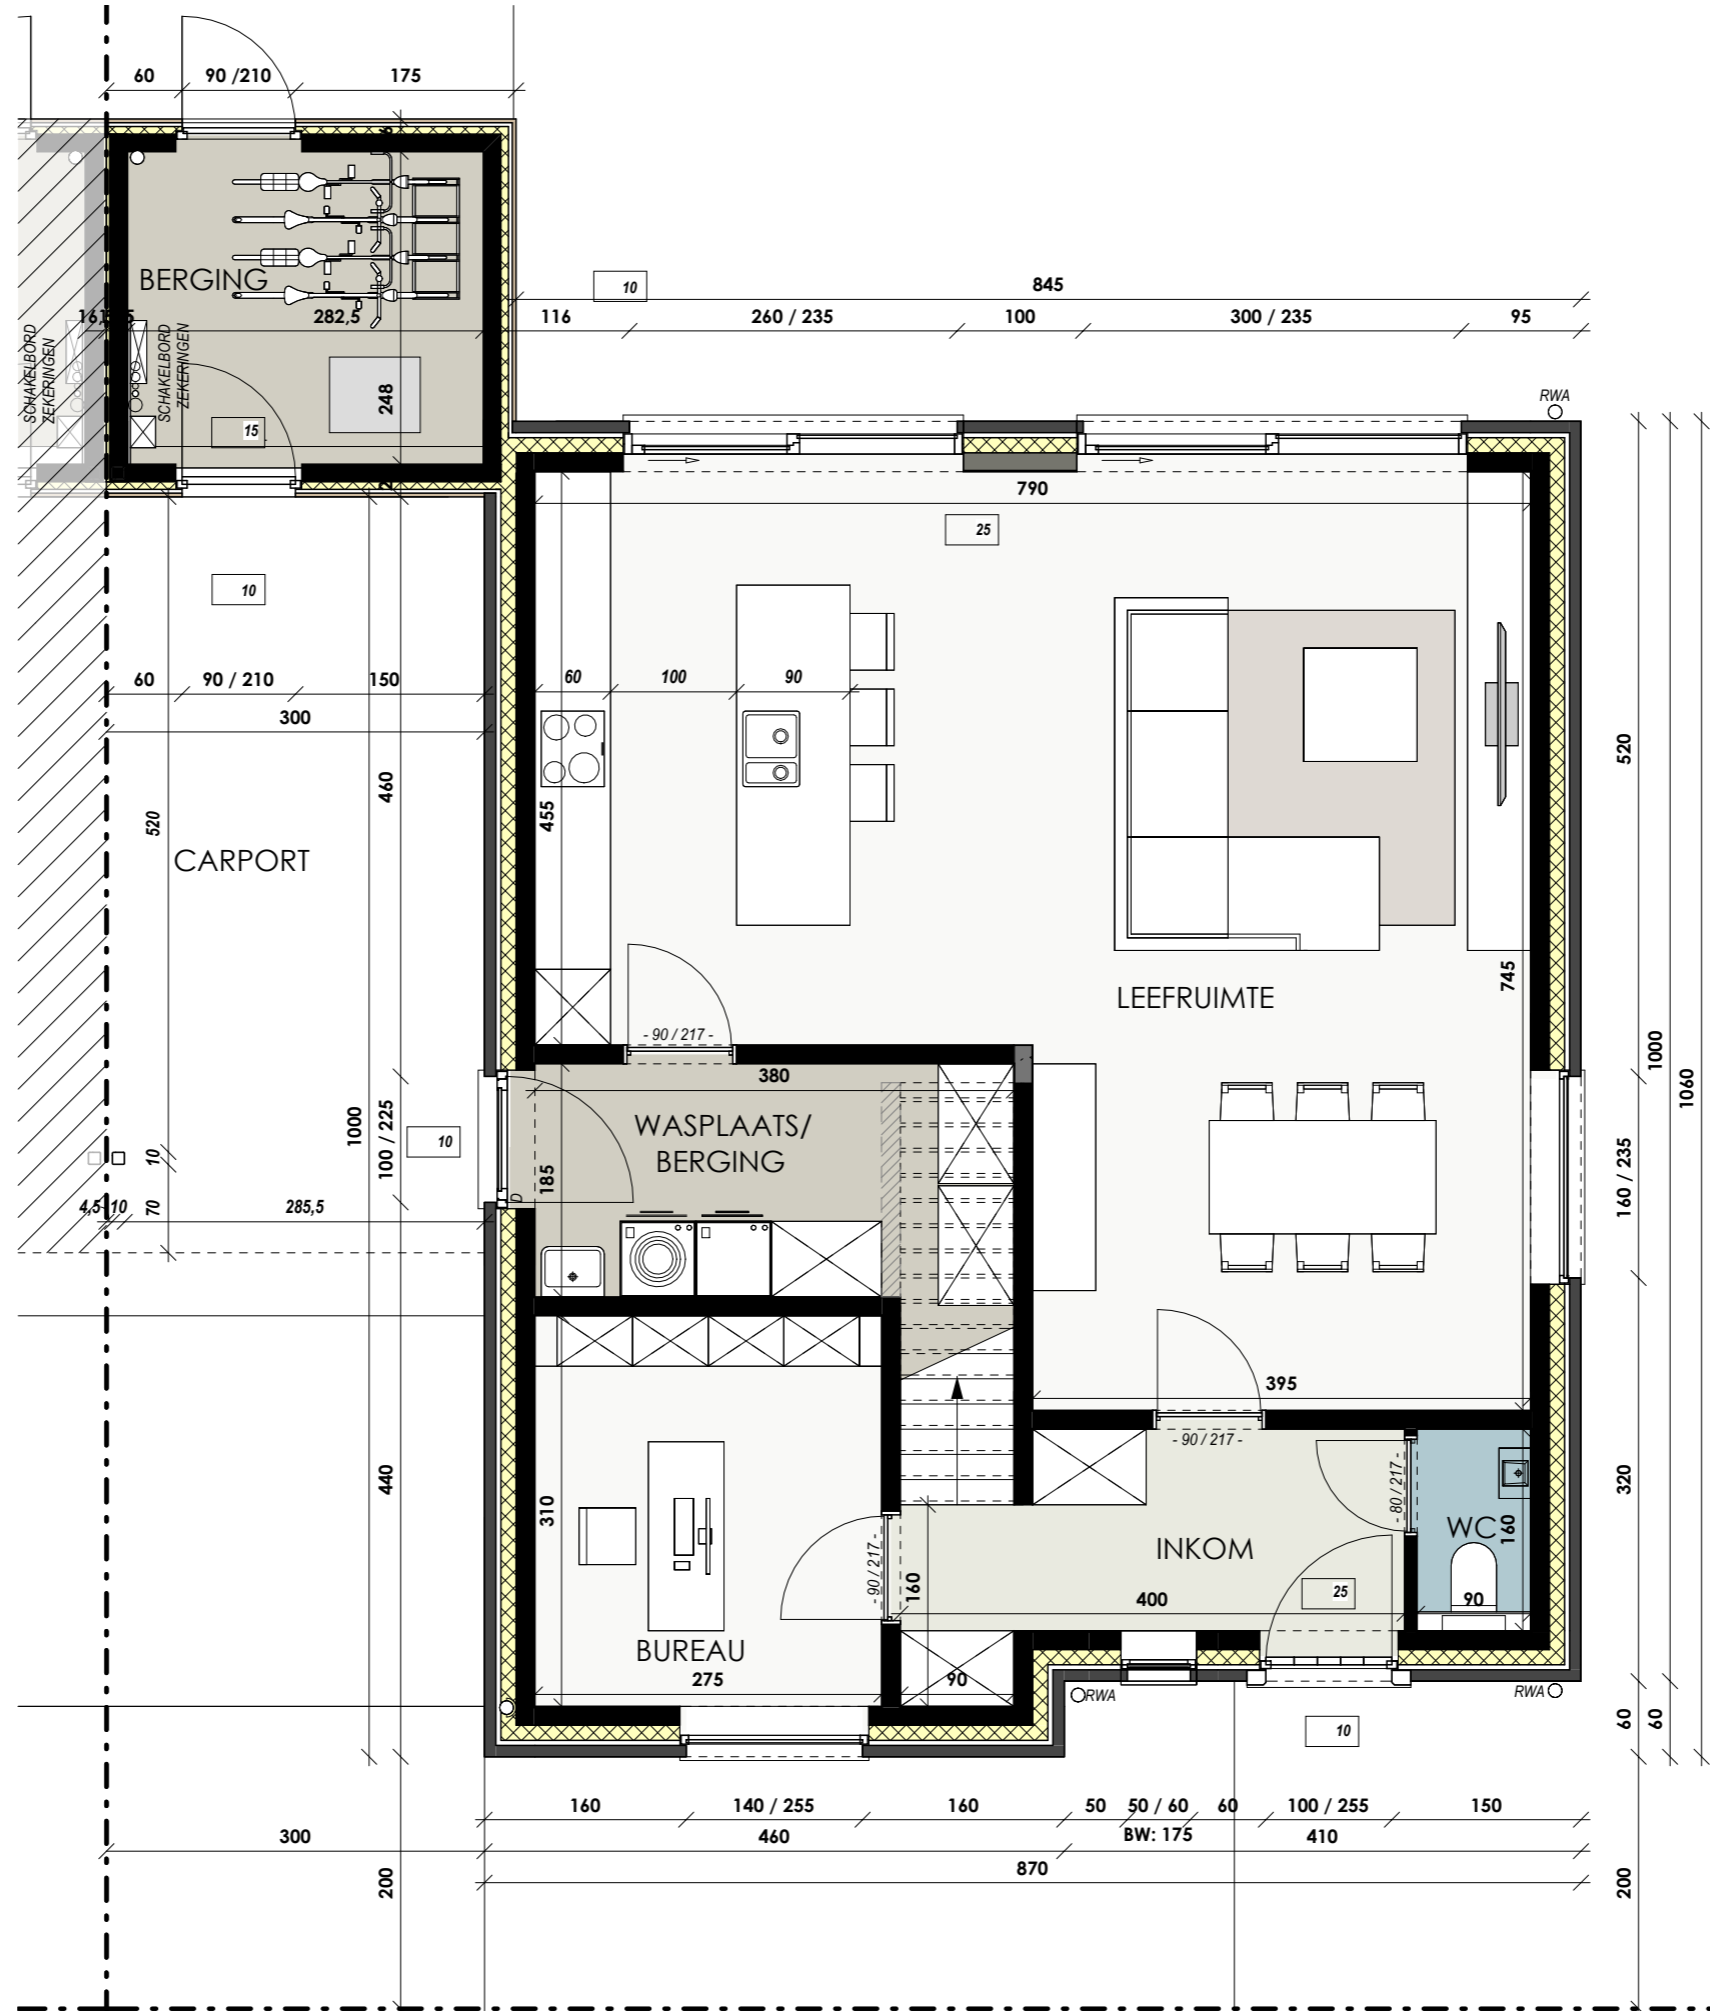

PROJECT LAUWE - KONING BOUDEWIJNSTRAAT

INPLANTINGSPLAN
LOT 1-11

PROJECT LAUWE - KONING BOUDEWIJNSTRAAT

GELIJKVLOERS
LOT 5
OPP.: 89.76 m2

SCHAALBALK

PROJECT LAUWE - KONING BOUDEWIJNSTRAAT

ZOLDER
LOT 5
OPP.: 36.97 m2

SCHAALBALK

PROJECT LAUWE - KONING BOUDEWIJNSTRAAT

VOORGEVEL
LOT 5

SCHAALBALK

PROJECT LAUWE - KONING BOUDEWIJNSTRAAT

RECHTERZIJGEVEL
LOT 5

SCHAALBALK

PROJECT LAUWE - KONING BOUDEWIJNSTRAAT

ACHTERGEVEL
LOT 5

SCHAALBALK

PROJECT LAUWE - KONING BOUDEWIJNSTRAAT

LINKERZIJGEVEL
LOT 5

SCHAALBALK