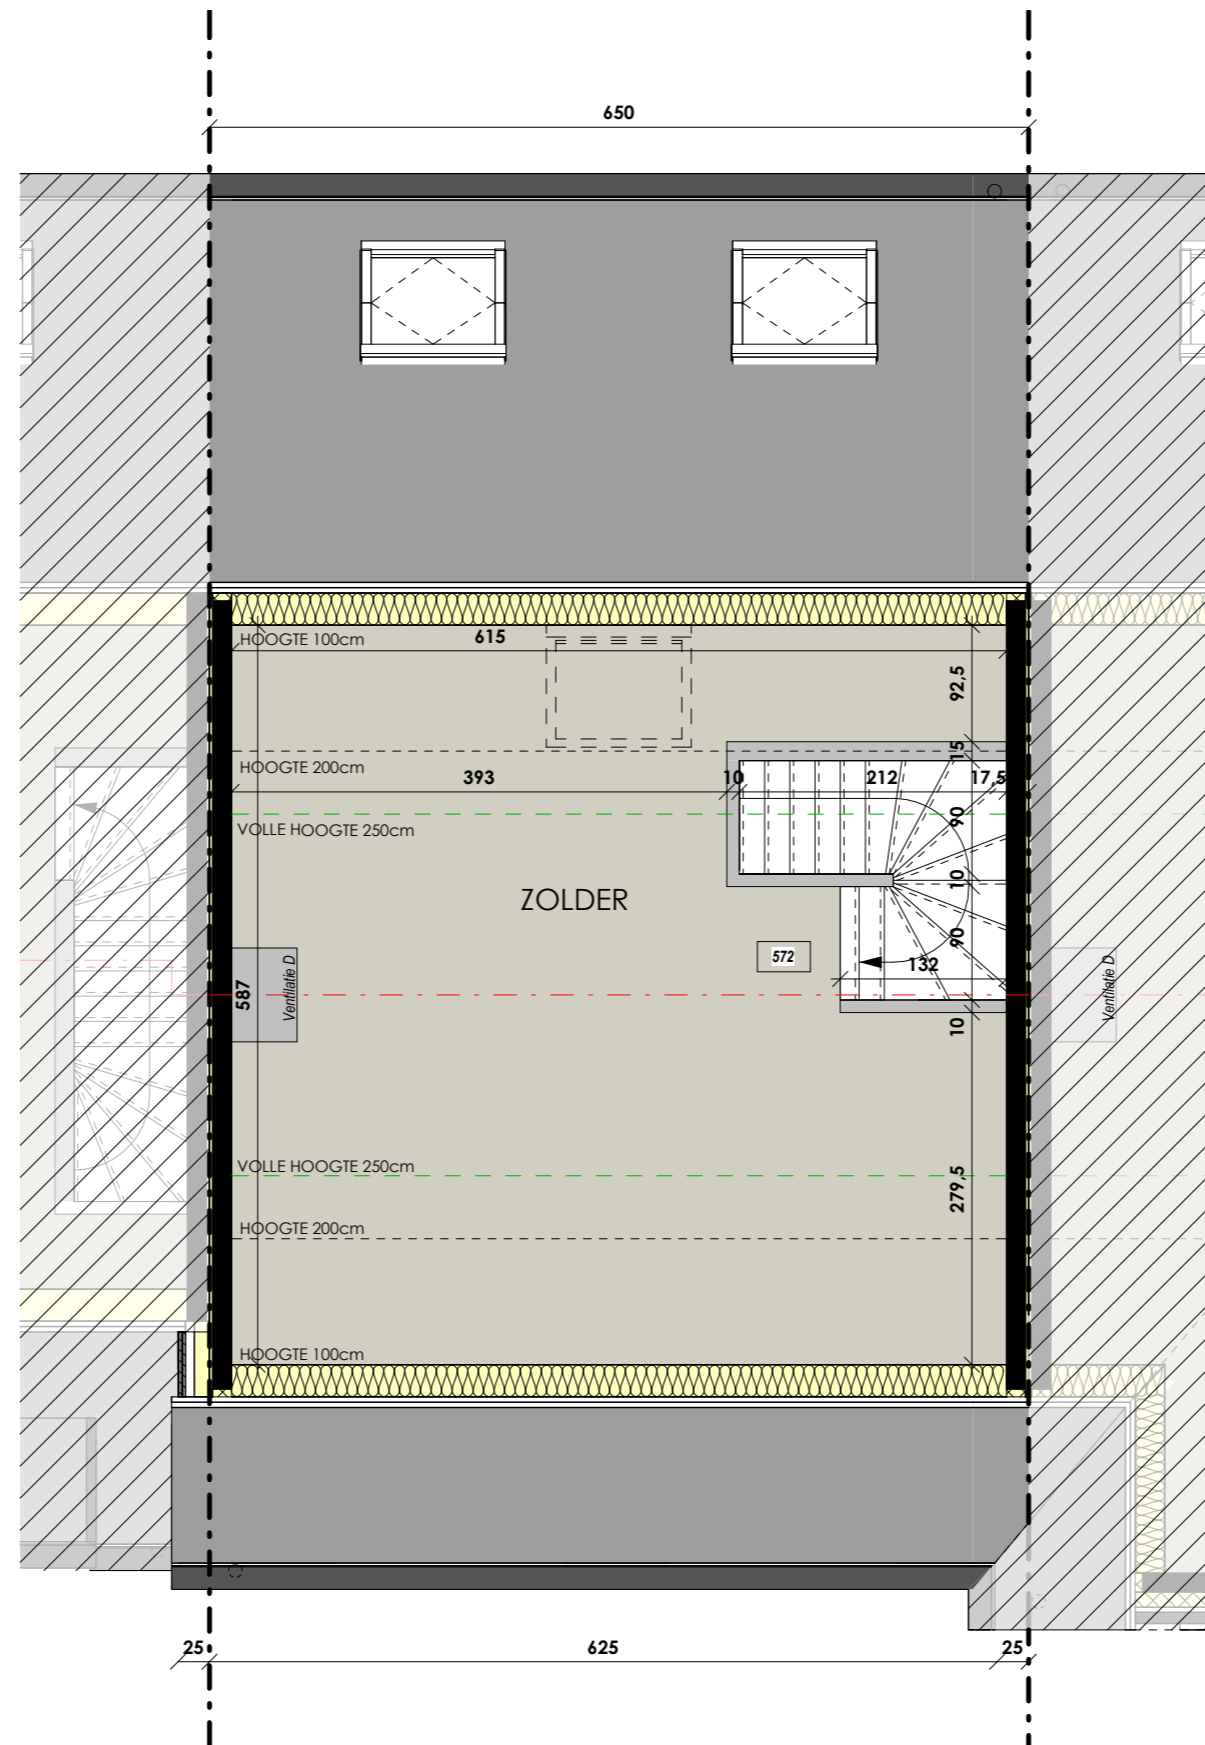

PROJECT LAUWE - KONING BOUDEWIJNSTRAAT

INPLANTINGSPLAN
LOT 1-11

SCHAALBALK

PROJECT LAUWE - KONING BOUDEWIJNSTRAAT

GELIJKVLOERS
LOT 9
OPP.: 71.14 m²

SCHAALBALK

PROJECT LAUWE - KONING BOUDEWIJNSTRAAT

ZOLDER
LOT 9
OPP.: 38.16 m2

SCHAALBALK

PROJECT LAUWE - KONING BOUDEWIJNSTRAAT

VOORGEVEL
LOT 9

SCHAALBALK

PROJECT LAUWE - KONING BOUDEWIJNSTRAAT

ACHTERGEVEL
LOT 9

SCHAALBALK