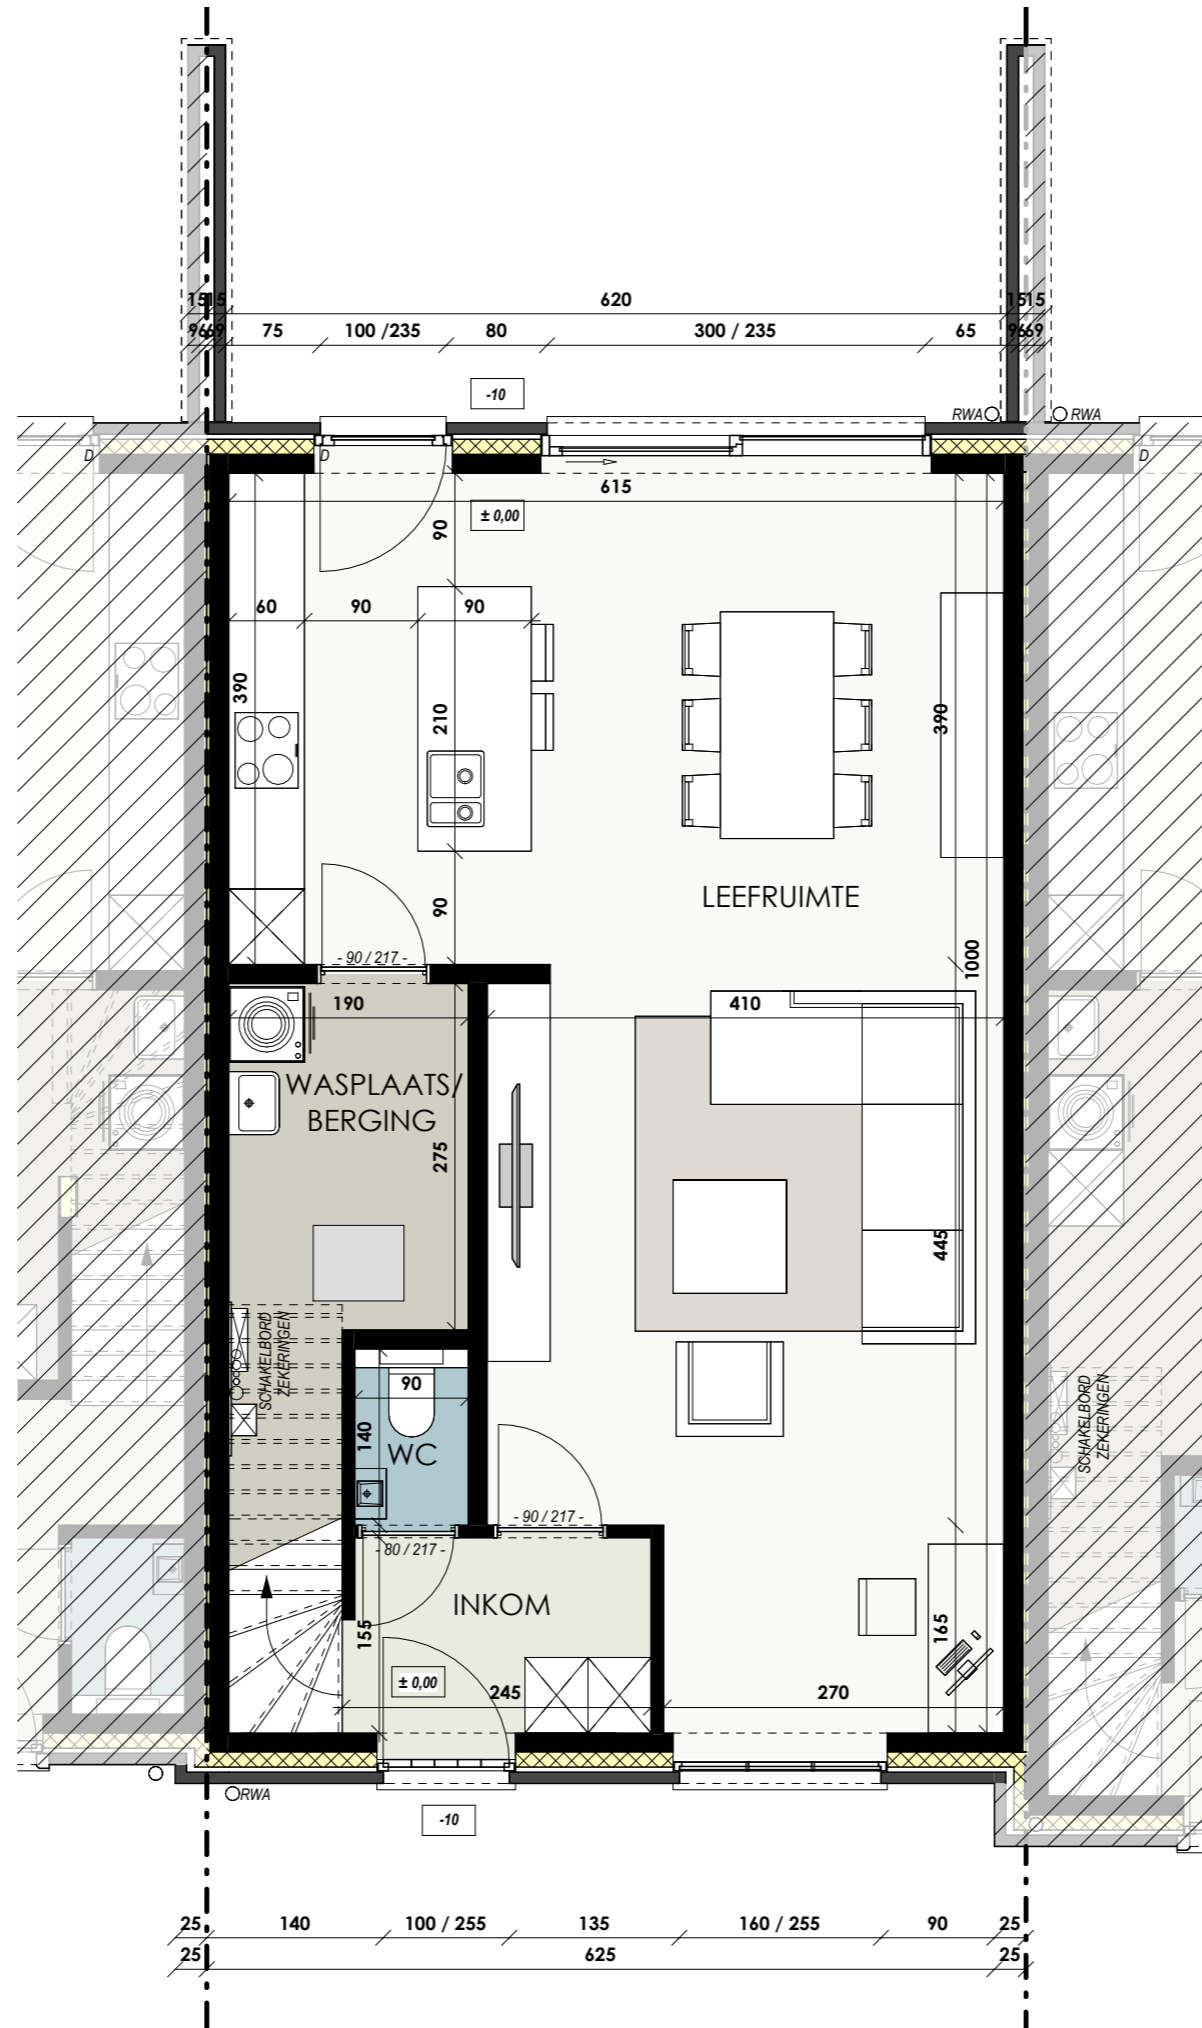

PROJECT LAUWE - KONING BOUDEWIJNSTRAAT

INPLANTINGSPLAN
LOT 1-11

SCHAALBALK

PROJECT LAUWE - KONING BOUDEWIJNSTRAAT

GELIJKVLOERS
LOT 9
OPP.: 71.14 m²

SCHAALBALK

PROJECT LAUWE - KONING BOUDEWIJNSTRAAT

ZOLDER
LOT 9
OPP.: 38.16 m2

SCHAALBALK

PROJECT LAUWE - KONING BOUDEWIJNSTRAAT

VOORGEVEL
LOT 9

SCHAALBALK

PROJECT LAUWE - KONING BOUDEWIJNSTRAAT

ACHTERGEVEL
LOT 9

SCHAALBALK