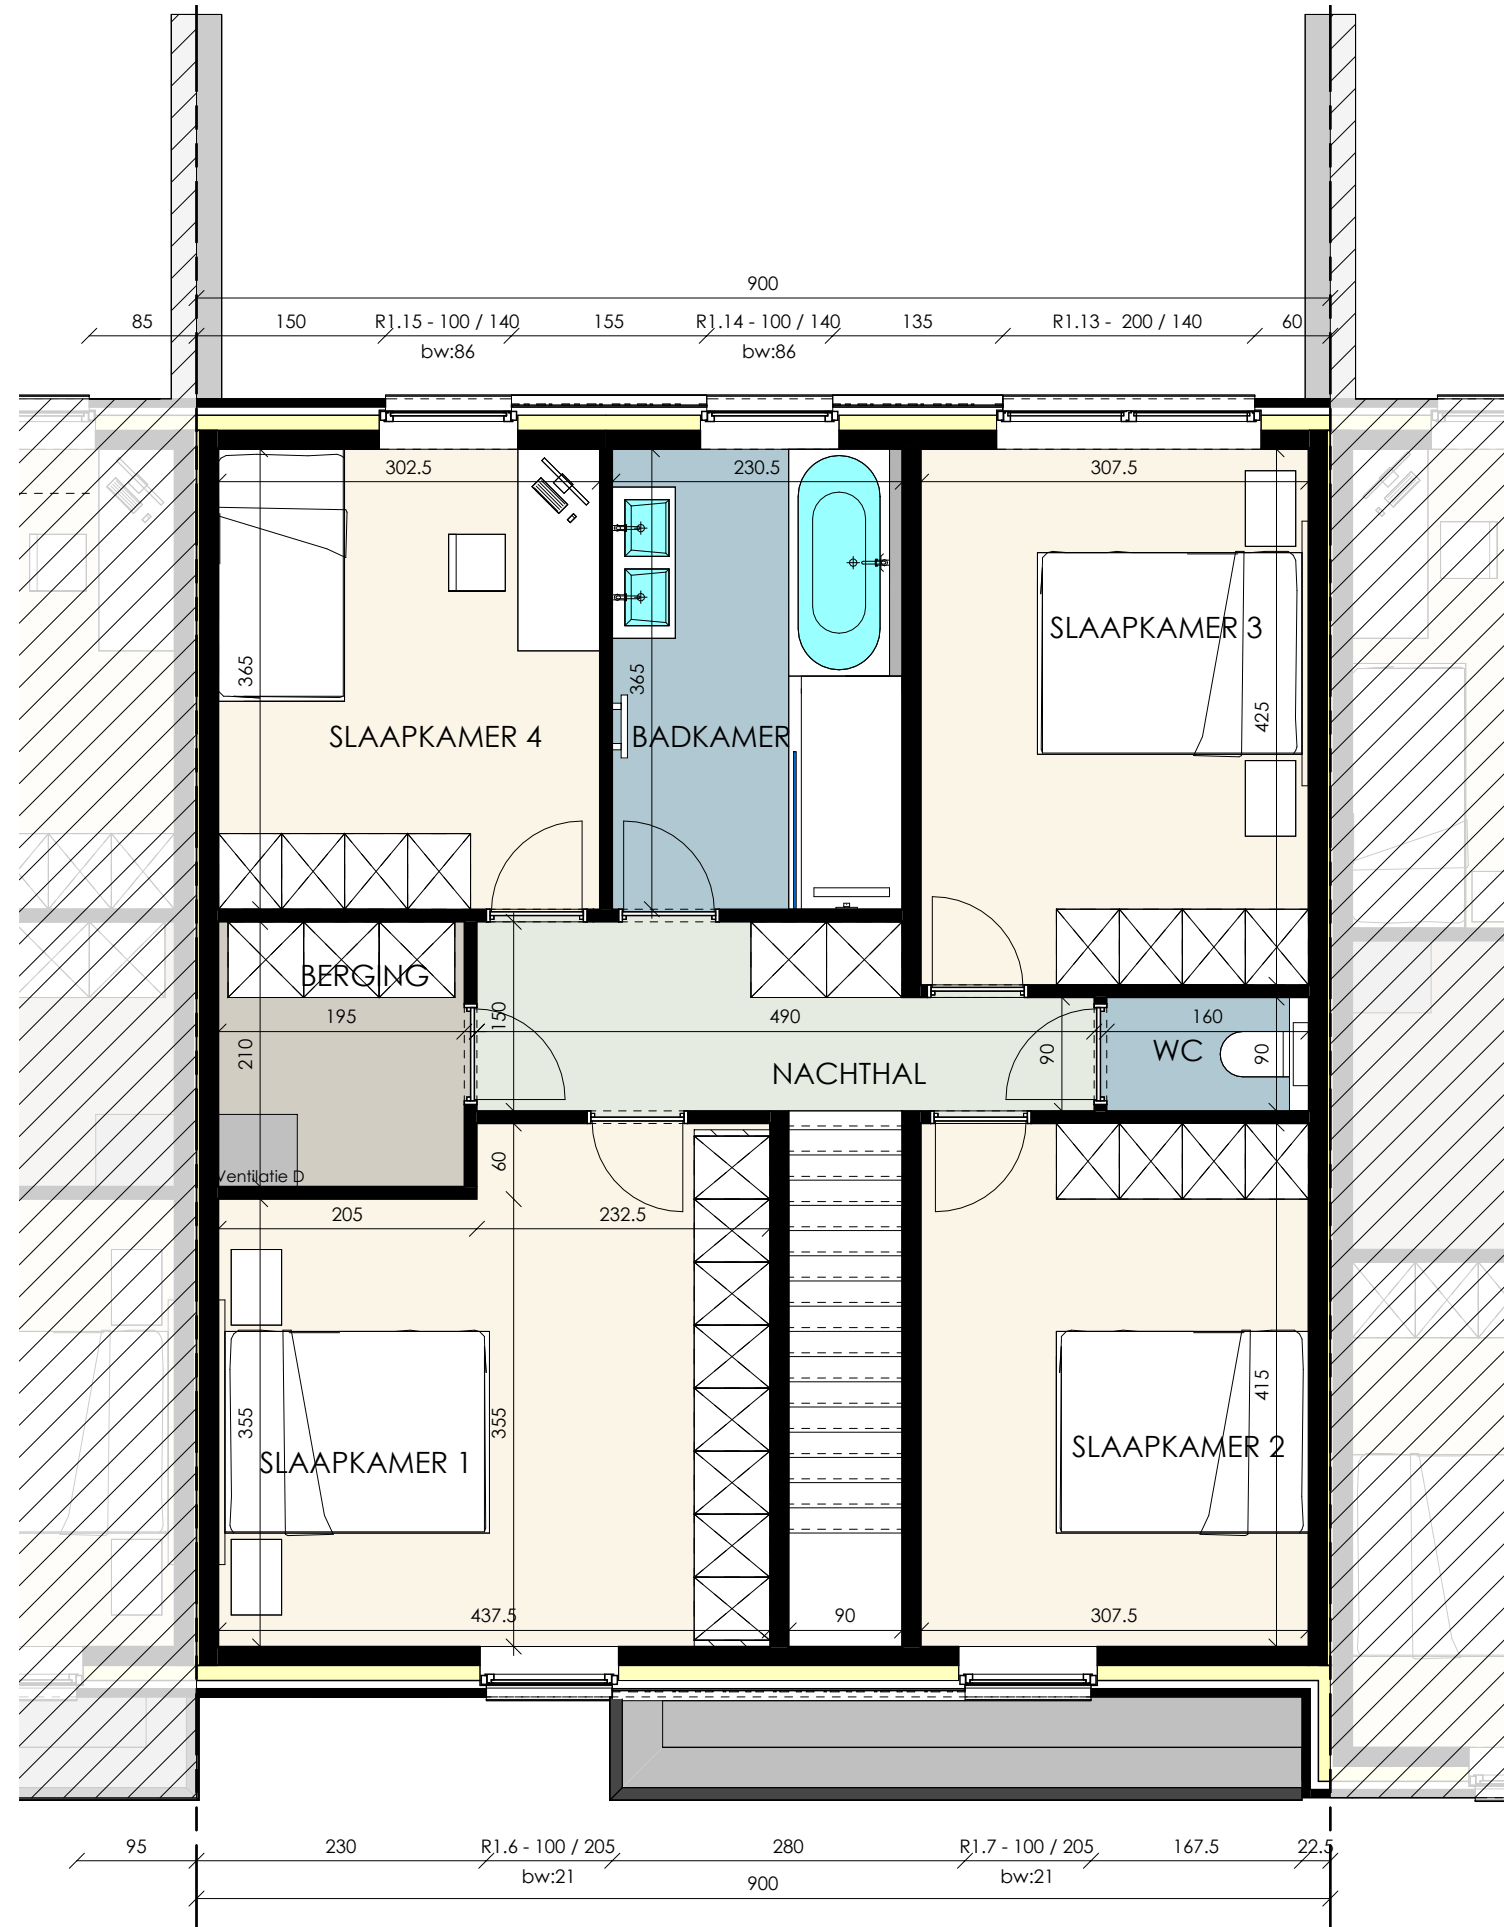

# PROJECT MEULEBEKE - STEENSTRAAT

GRONDPLAN  
LOT 15  
OPP.: 95.62 m<sup>2</sup>

SCHAALBALK

# PROJECT MEULEBEKE - STEENSTRAAT

VERDIEPINGSPLAN

LOT 15

OPP.: 92.88 m<sup>2</sup>

SCHAALBALK