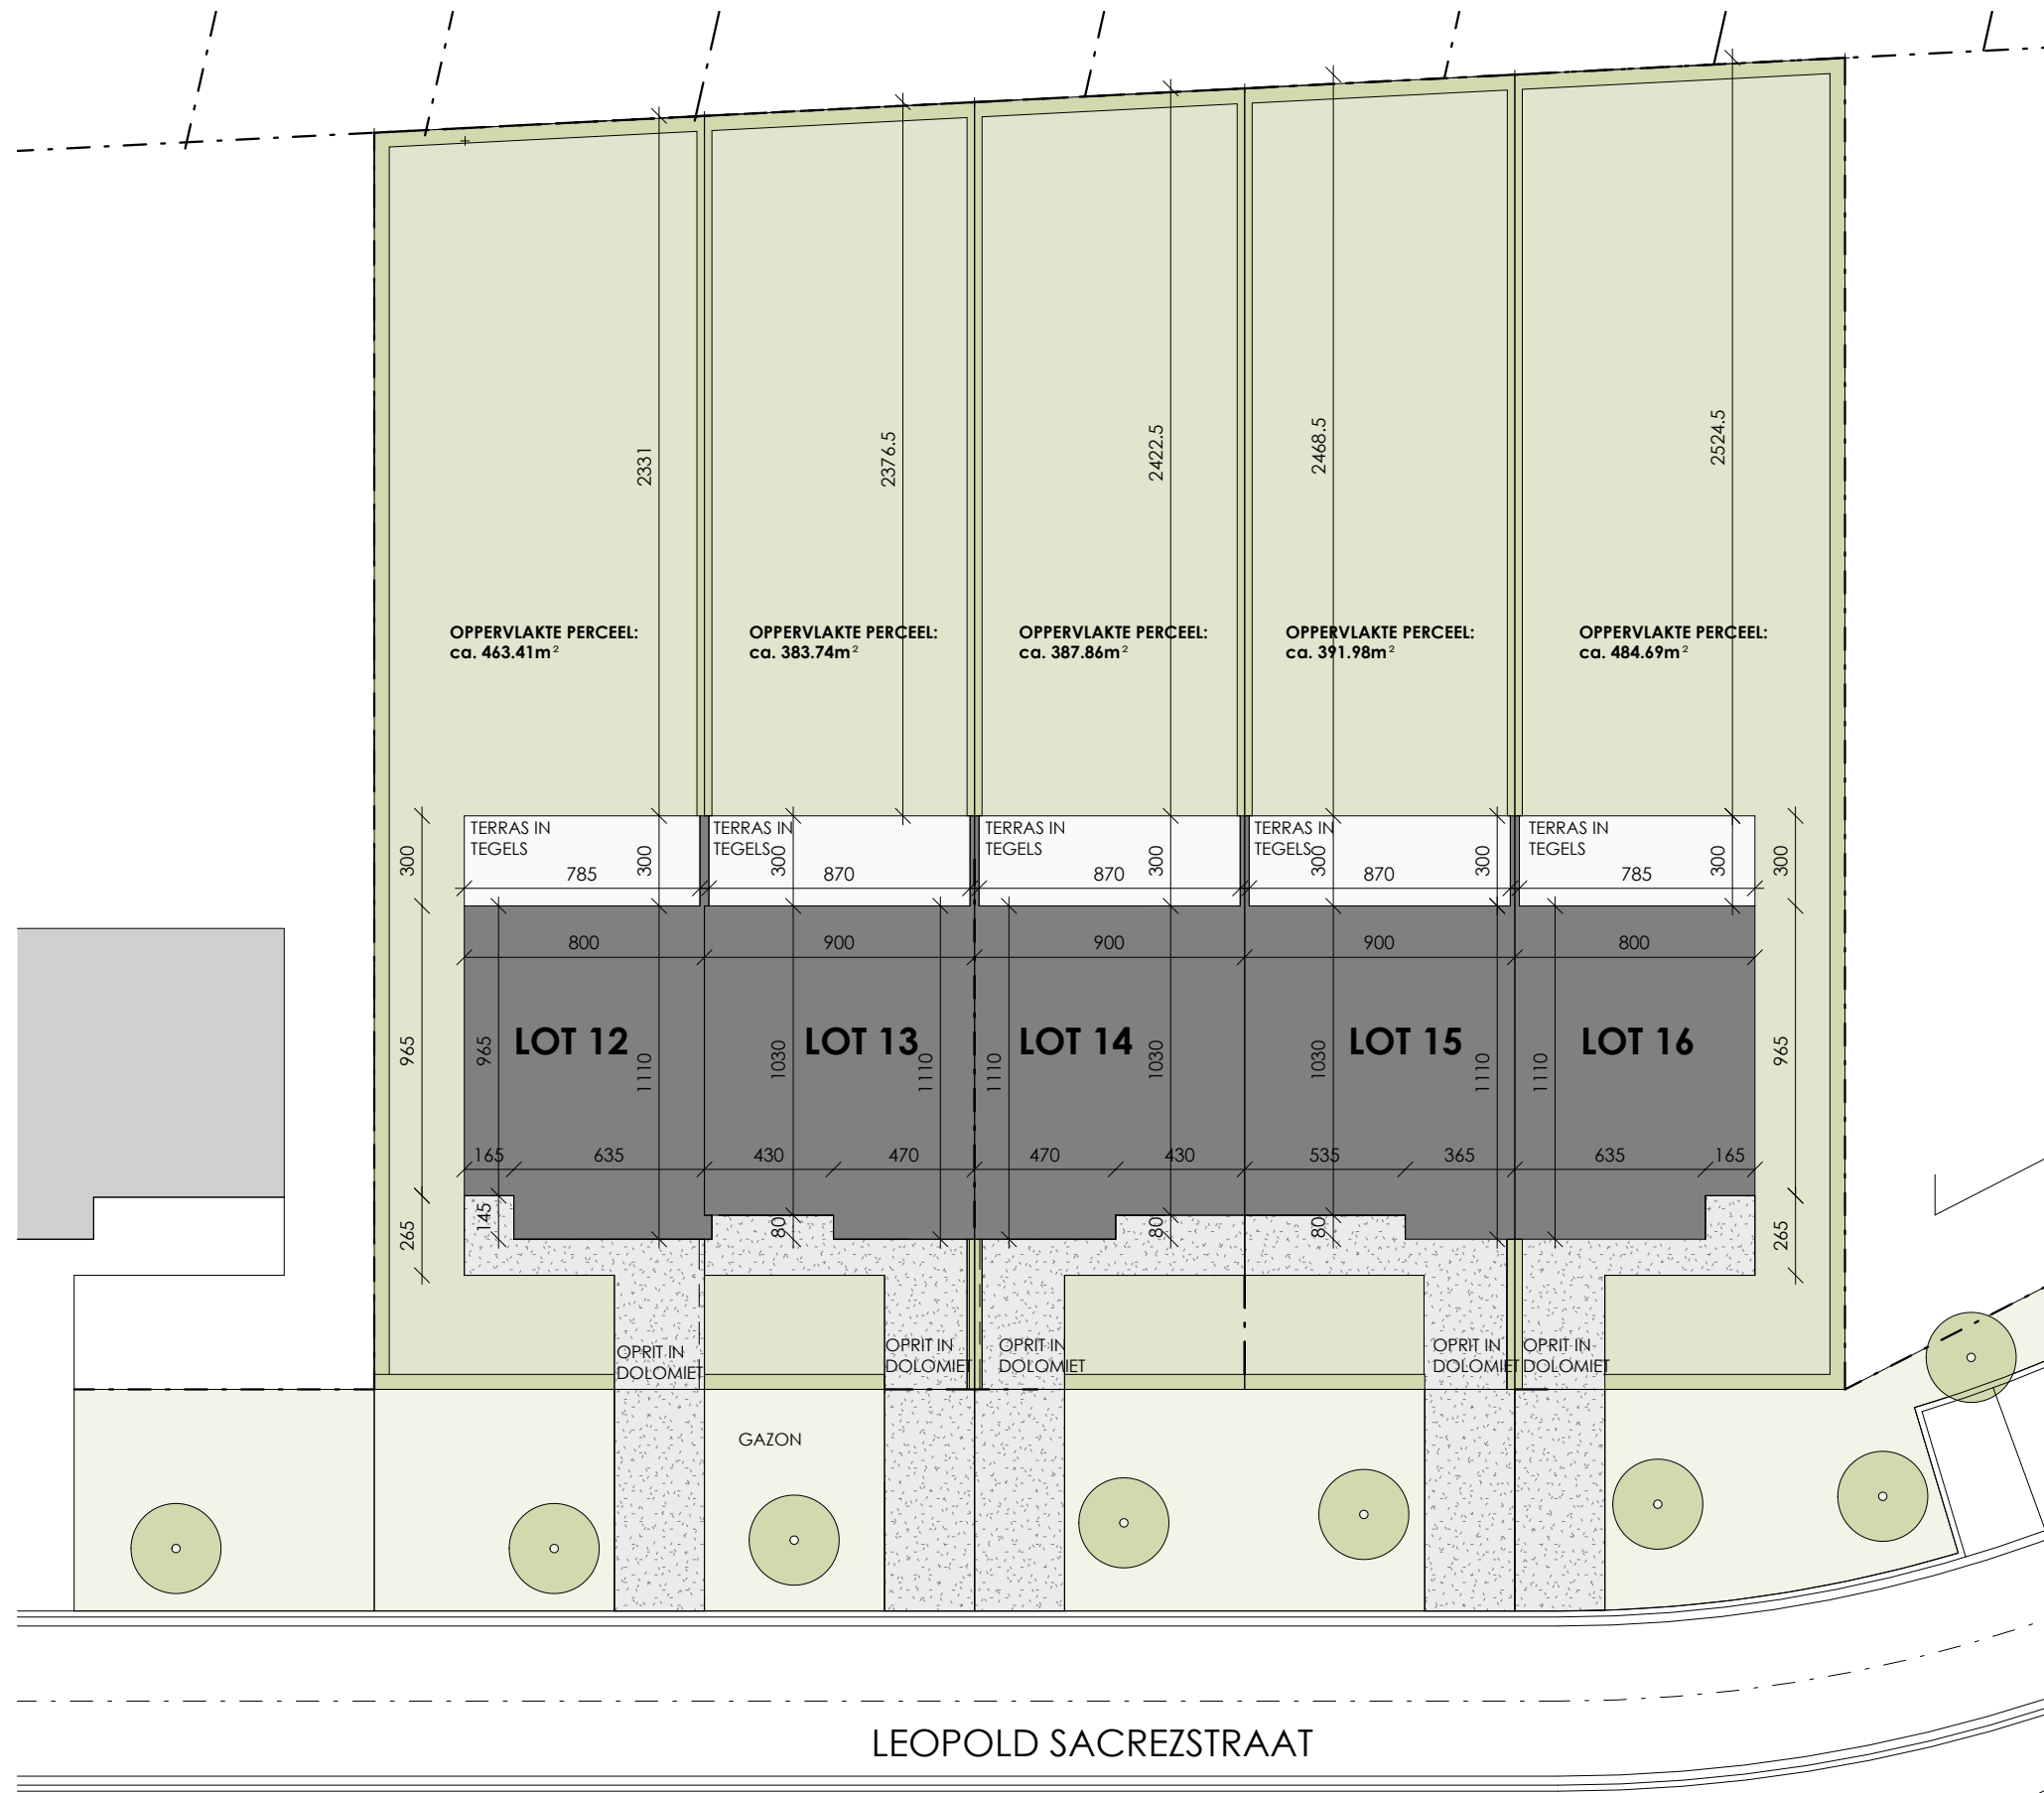

# PROJECT MEULEBEKE - STEENSTRAAT

INPLANTINGSPLAN  
LOT 12 - 16

LEOPOLD SACREZSTRAAT

# PROJECT MEULEBEKE - STEENSTRAAT

VOORGEVEL  
LOT 15

SCHAALBALK

# PROJECT MEULEBEKE - STEENSTRAAT

GRONDPLAN  
LOT 15  
OPP.: 95.62 m<sup>2</sup>

SCHAALBALK

# PROJECT MEULEBEKE - STEENSTRAAT

VERDIEPINGSPLAN

LOT 15

OPP.: 92.88 m<sup>2</sup>

SCHAALBALK