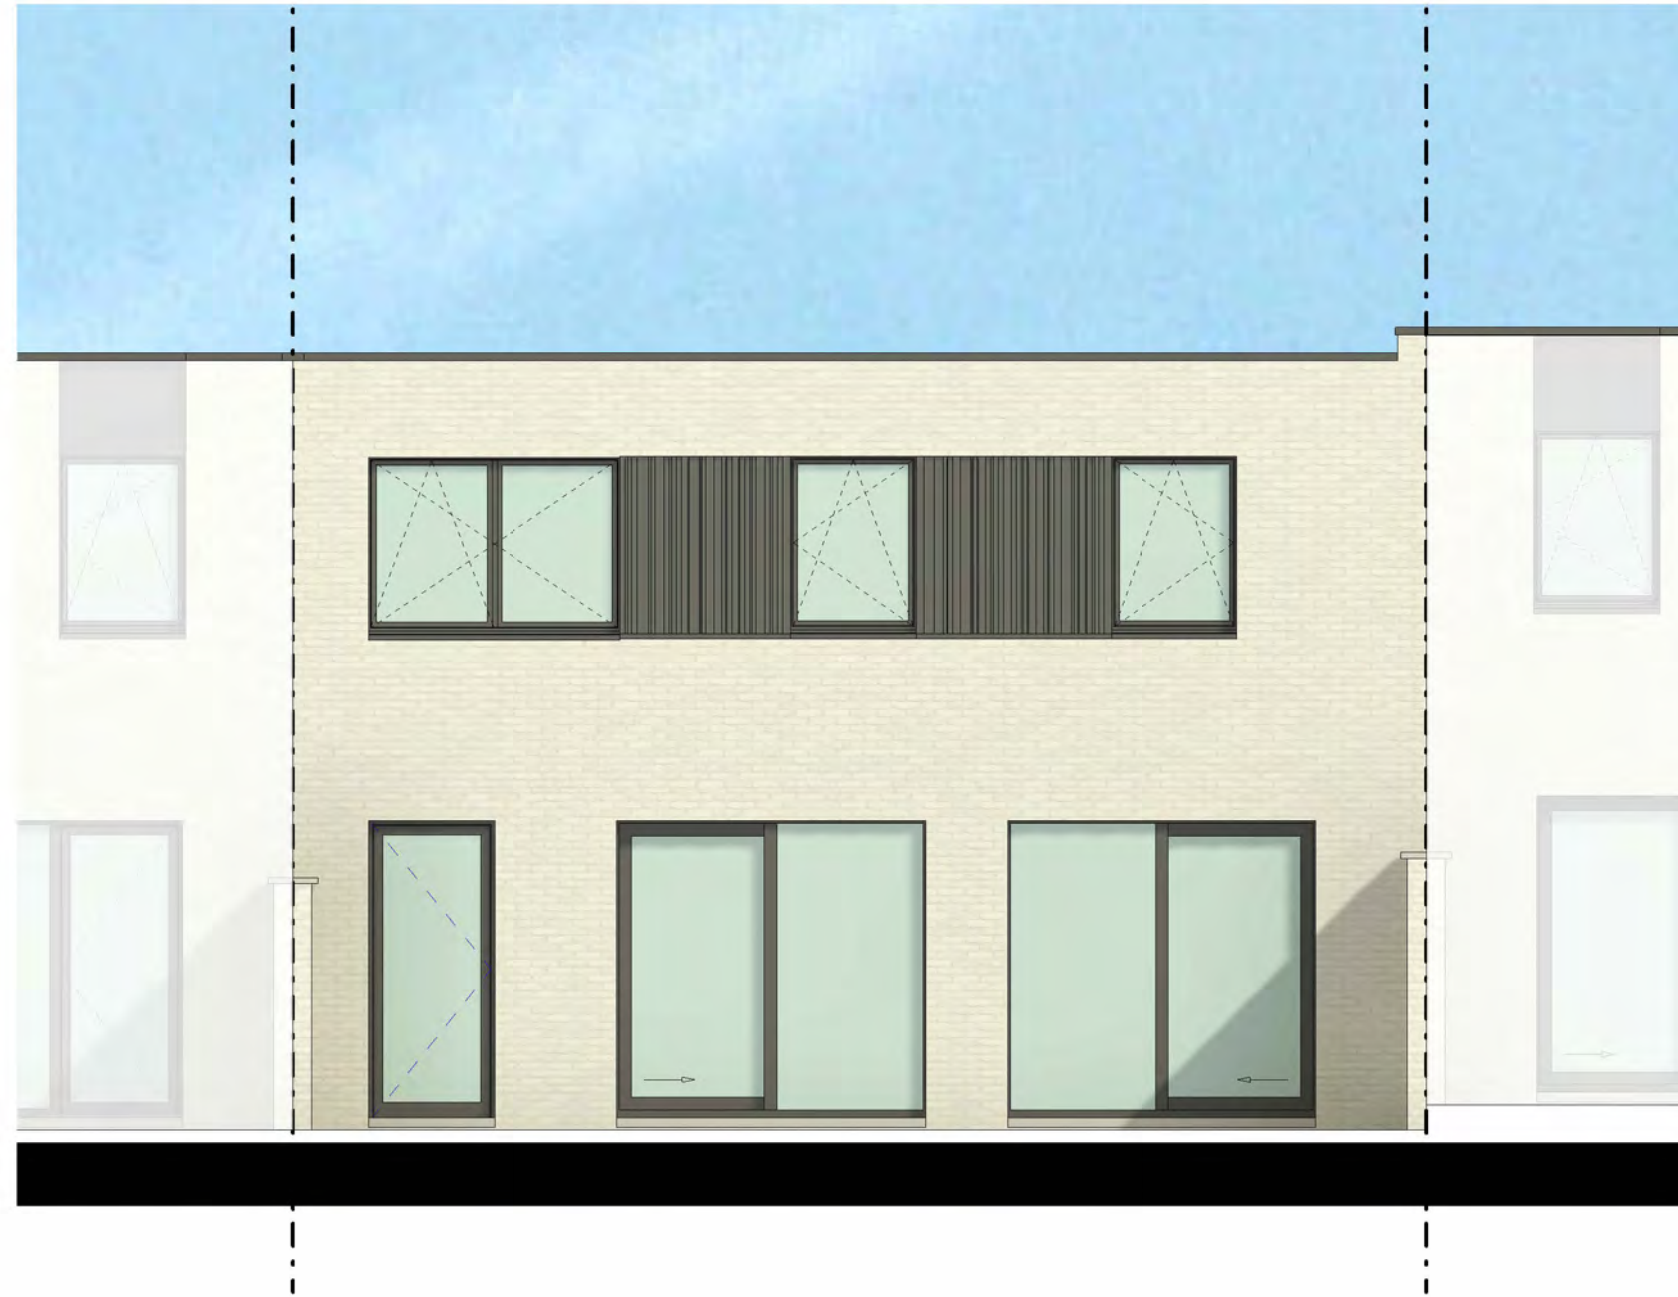

# PROJECT MEULEBEKE - STEENSTRAAT

VOORGEVEL  
LOT 15

SCHAALBALK

# PROJECT MEULEBEKE - STEENSTRAAT

ACHTERGEVEL  
LOT 15

SCHAALBALK

# PROJECT MEULEBEKE - STEENSTRAAT

GRONDPLAN  
LOT 15  
OPP.: 95.62 m<sup>2</sup>

SCHAALBALK

# PROJECT MEULEBEKE - STEENSTRAAT

VERDIEPINGSPLAN

LOT 15

OPP.: 92.88 m<sup>2</sup>

SCHAALBALK