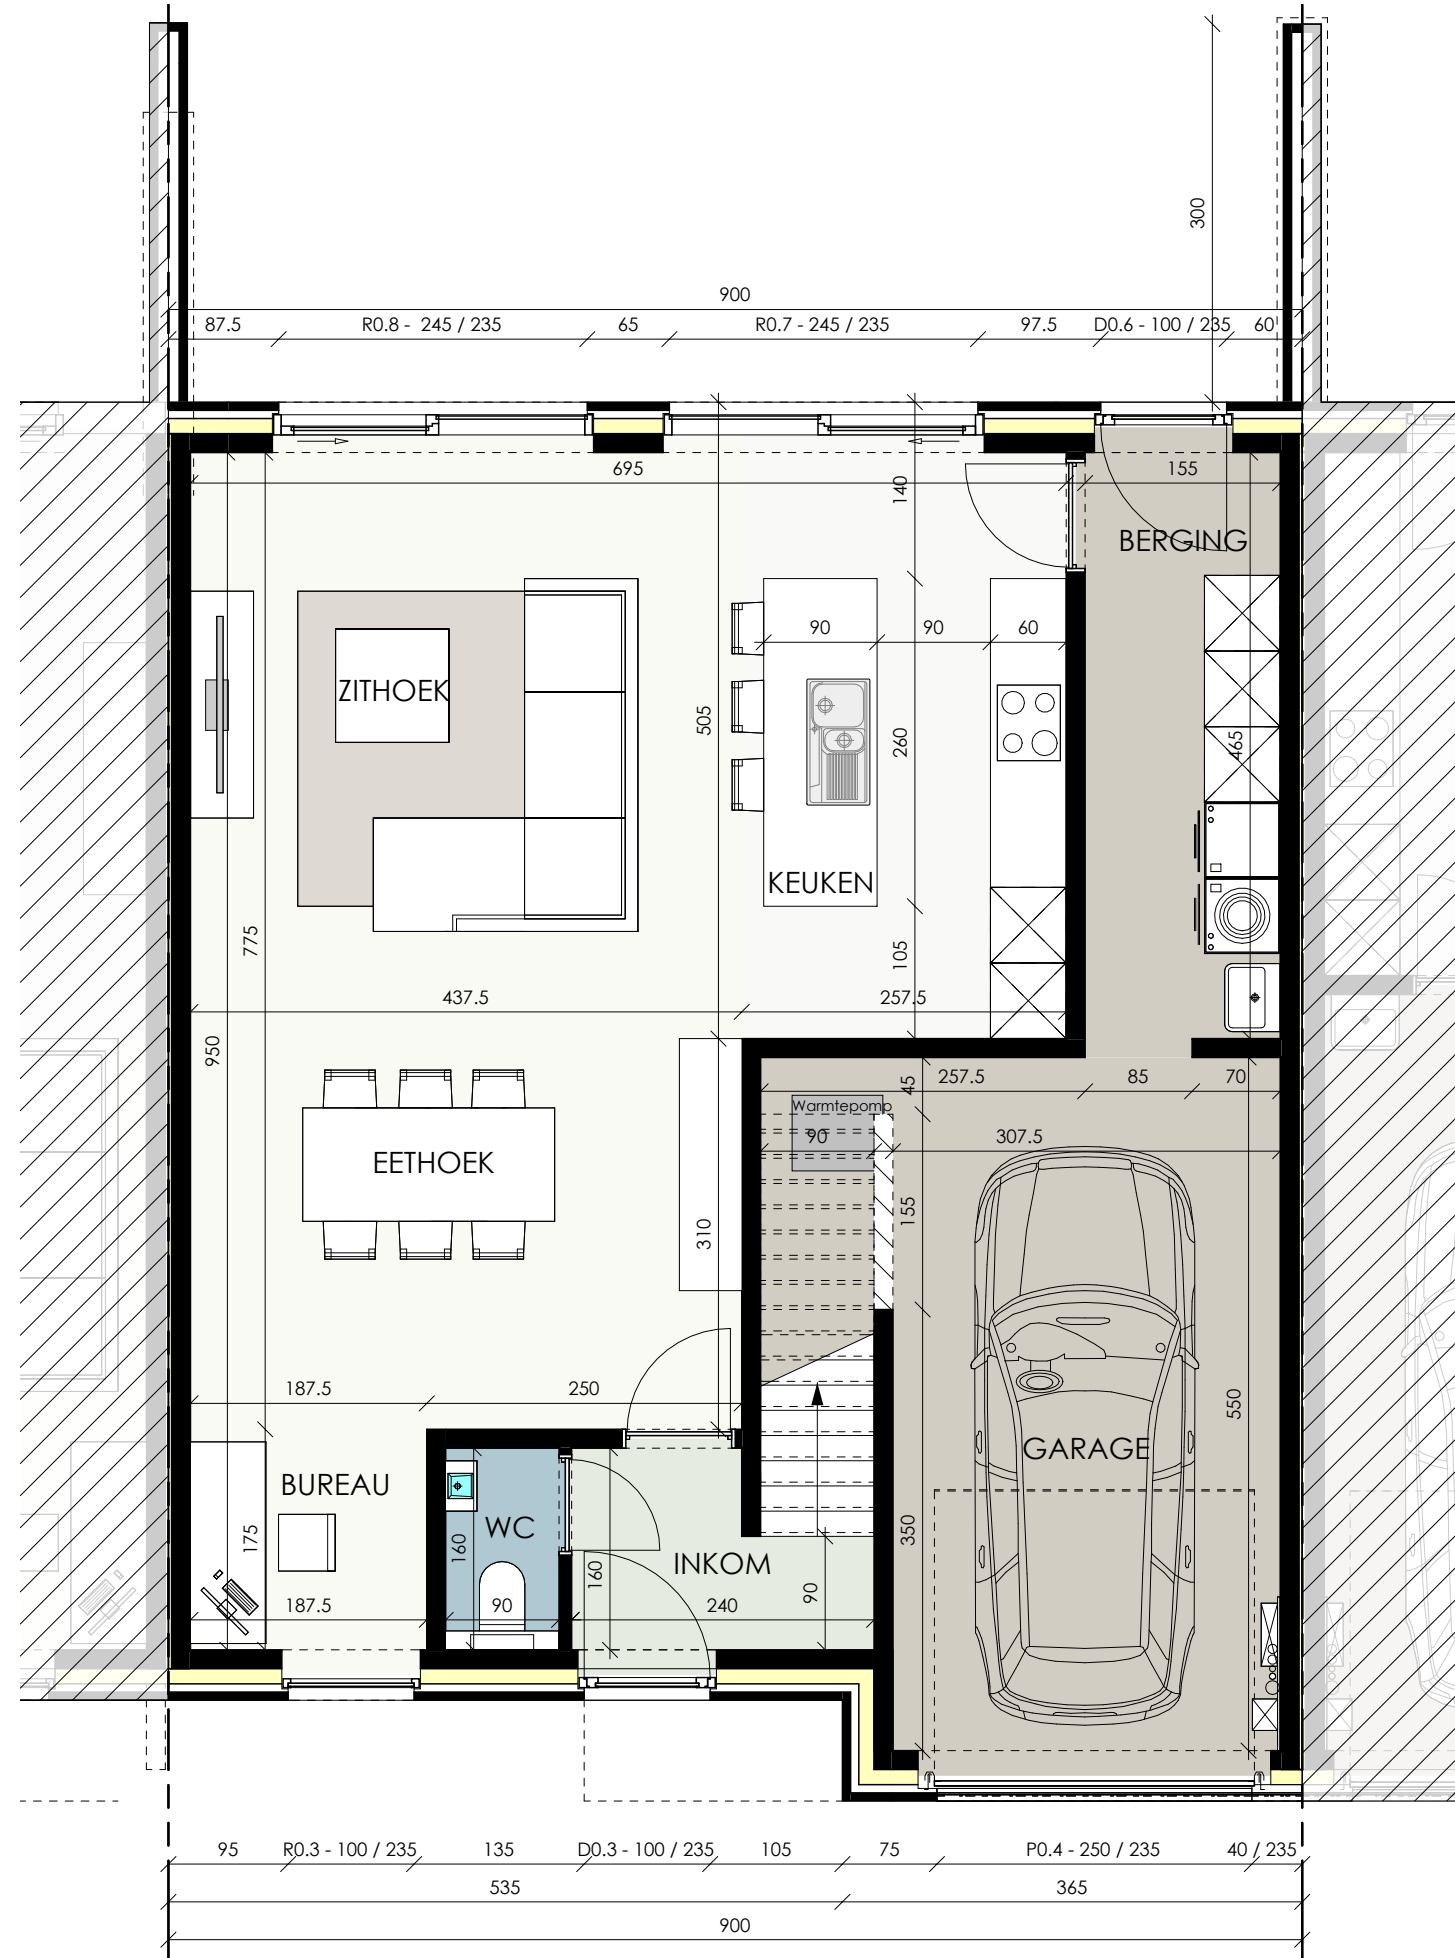

# PROJECT MEULEBEKE - STEENSTRAAT

ACHTERGEVEL  
LOT 15

SCHAALBALK

# PROJECT MEULEBEKE - STEENSTRAAT

GRONDPLAN  
LOT 15  
OPP.: 95.62 m<sup>2</sup>

SCHAALBALK

# PROJECT MEULEBEKE - STEENSTRAAT

VERDIEPINGSPLAN

LOT 15

OPP.: 92.88 m<sup>2</sup>

SCHAALBALK