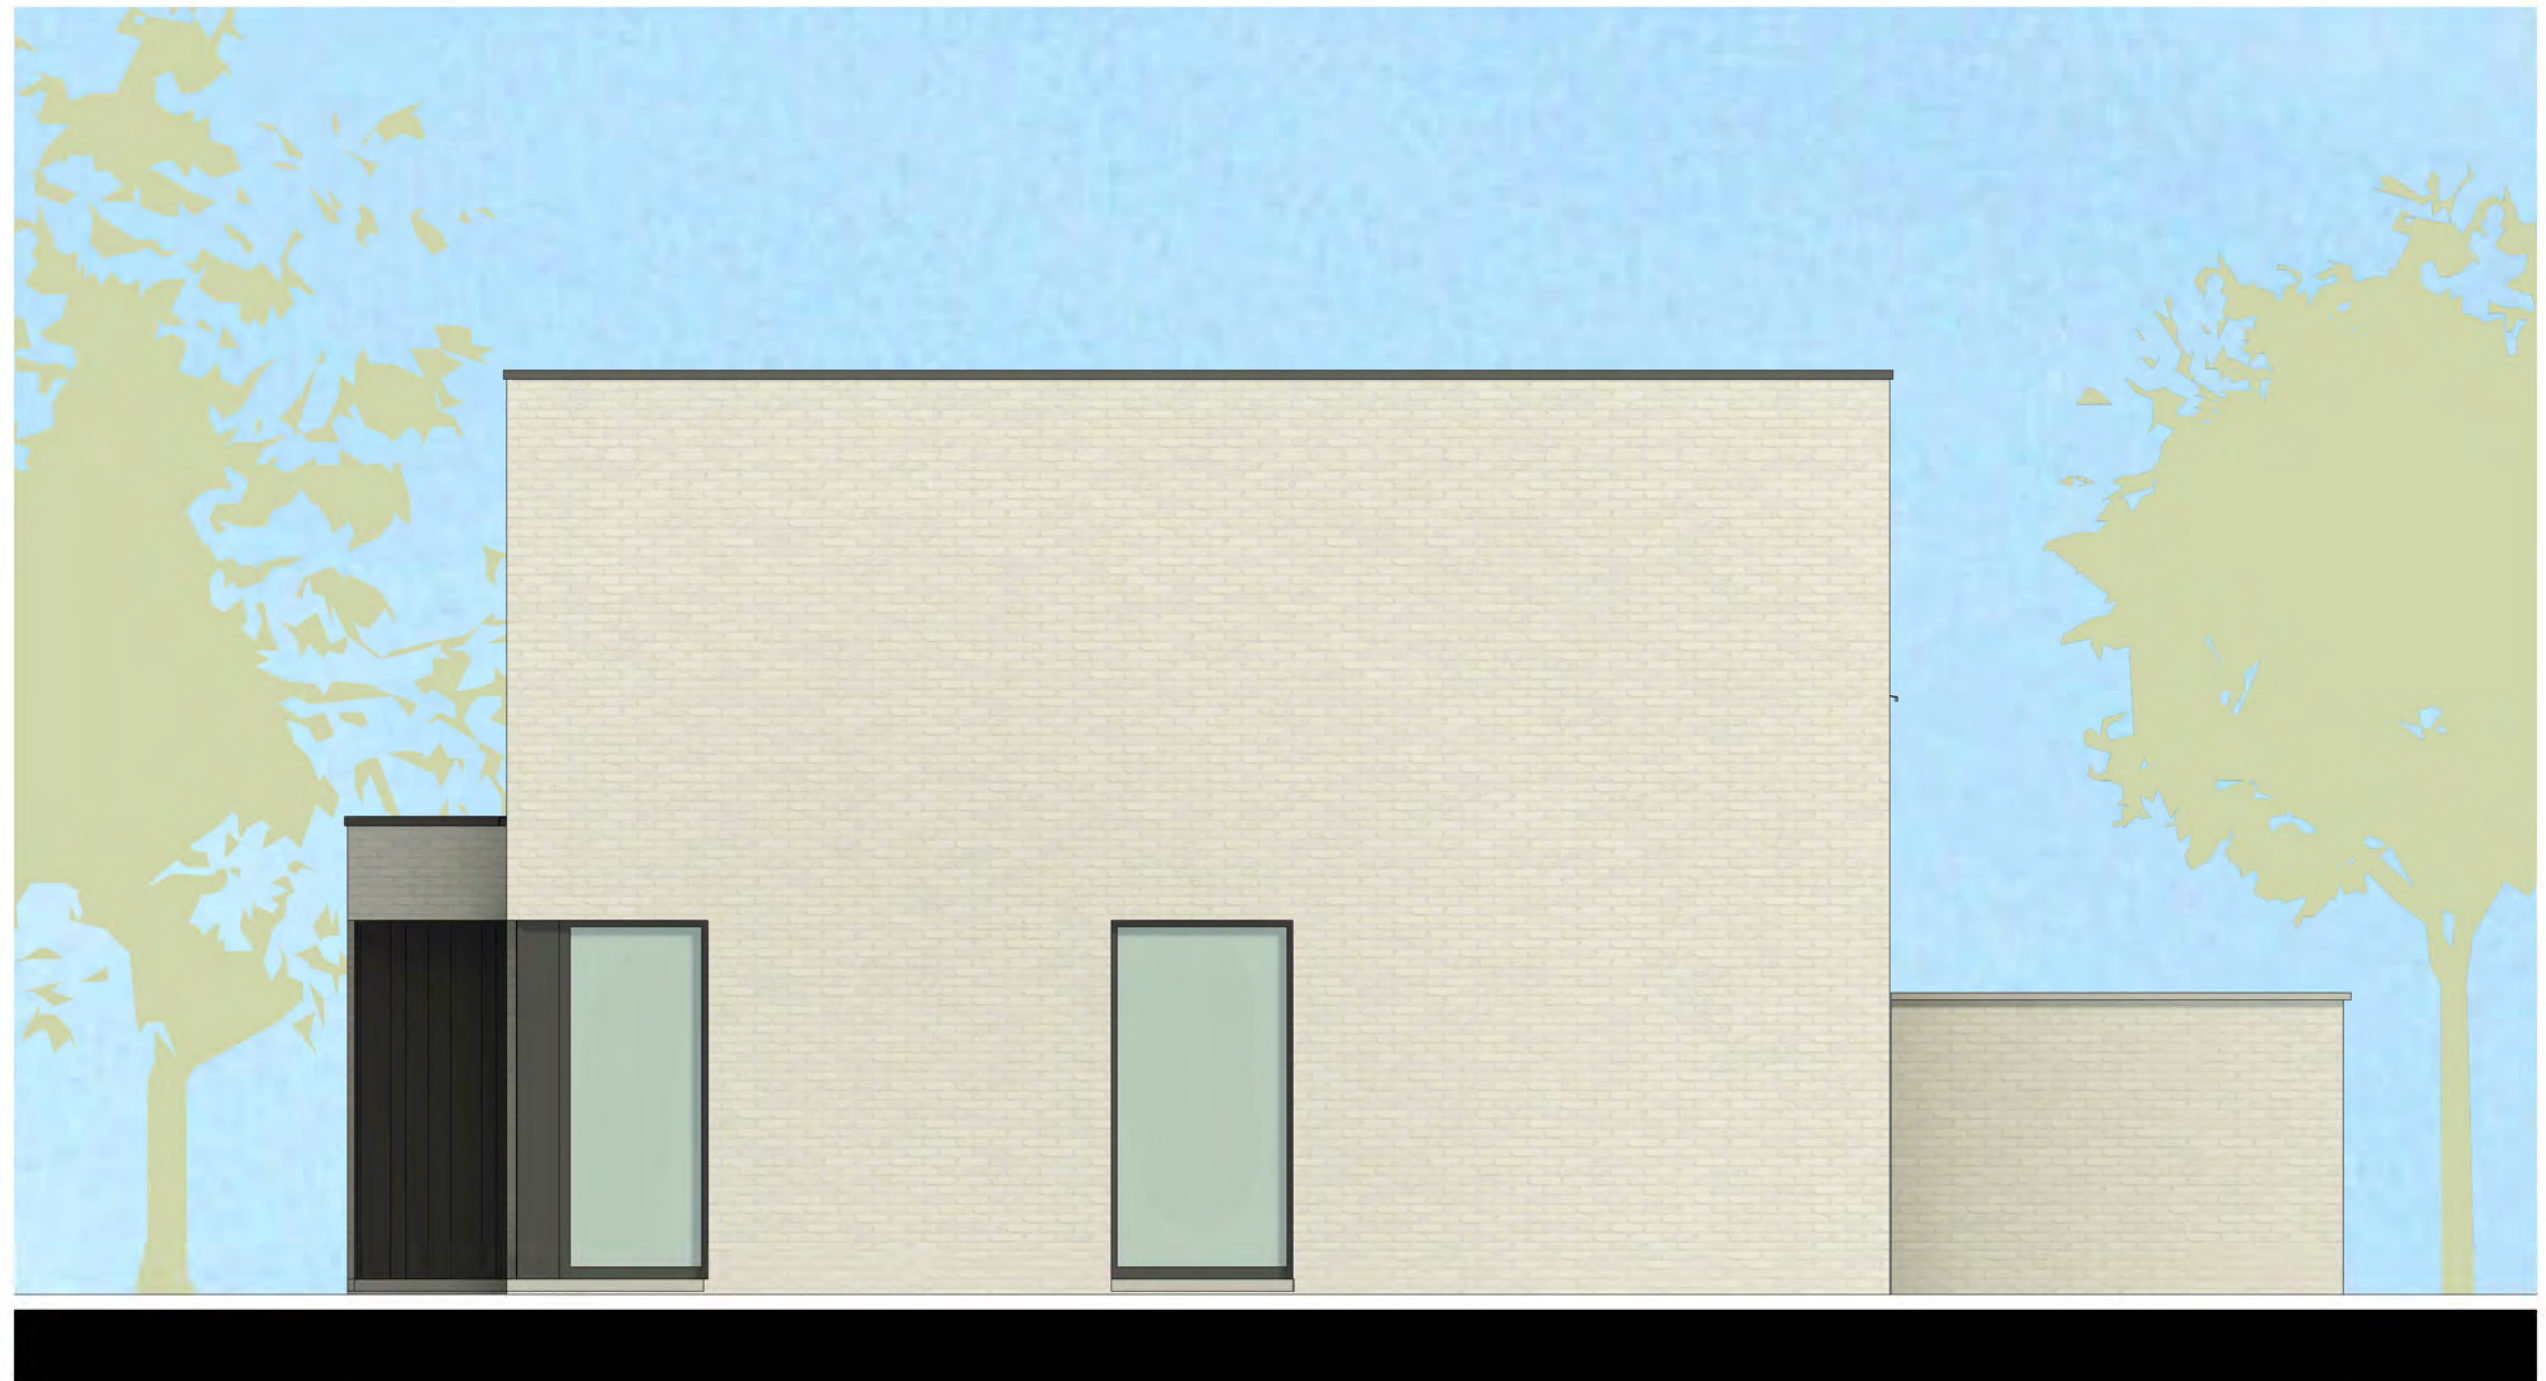

PROJECT MEULEBEKE - STEENSTRAAT

INPLANTINGSPLAN
LOT 27- 28

SCHAALBALK

PROJECT MEULEBEKE - STEENSTRAAT

Voorgevel
LOT 28

SCHAALBALK

PROJECT MEULEBEKE - STEENSTRAAT

Rechterzijgevel
LOT 28

SCHAALBALK

PROJECT MEULEBEKE - STEENSTRAAT

Achtergevel
LOT 28

SCHAALBALK

PROJECT MEULEBEKE - STEENSTRAAT

Gelijkvloers
 LOT 28
 OPP.: 95.07

SCHAALBALK

PROJECT MEULEBEKE - STEENSTRAAT

1e Verdieping
 LOT 28
 OPP.: 91.50

SCHAALBALK