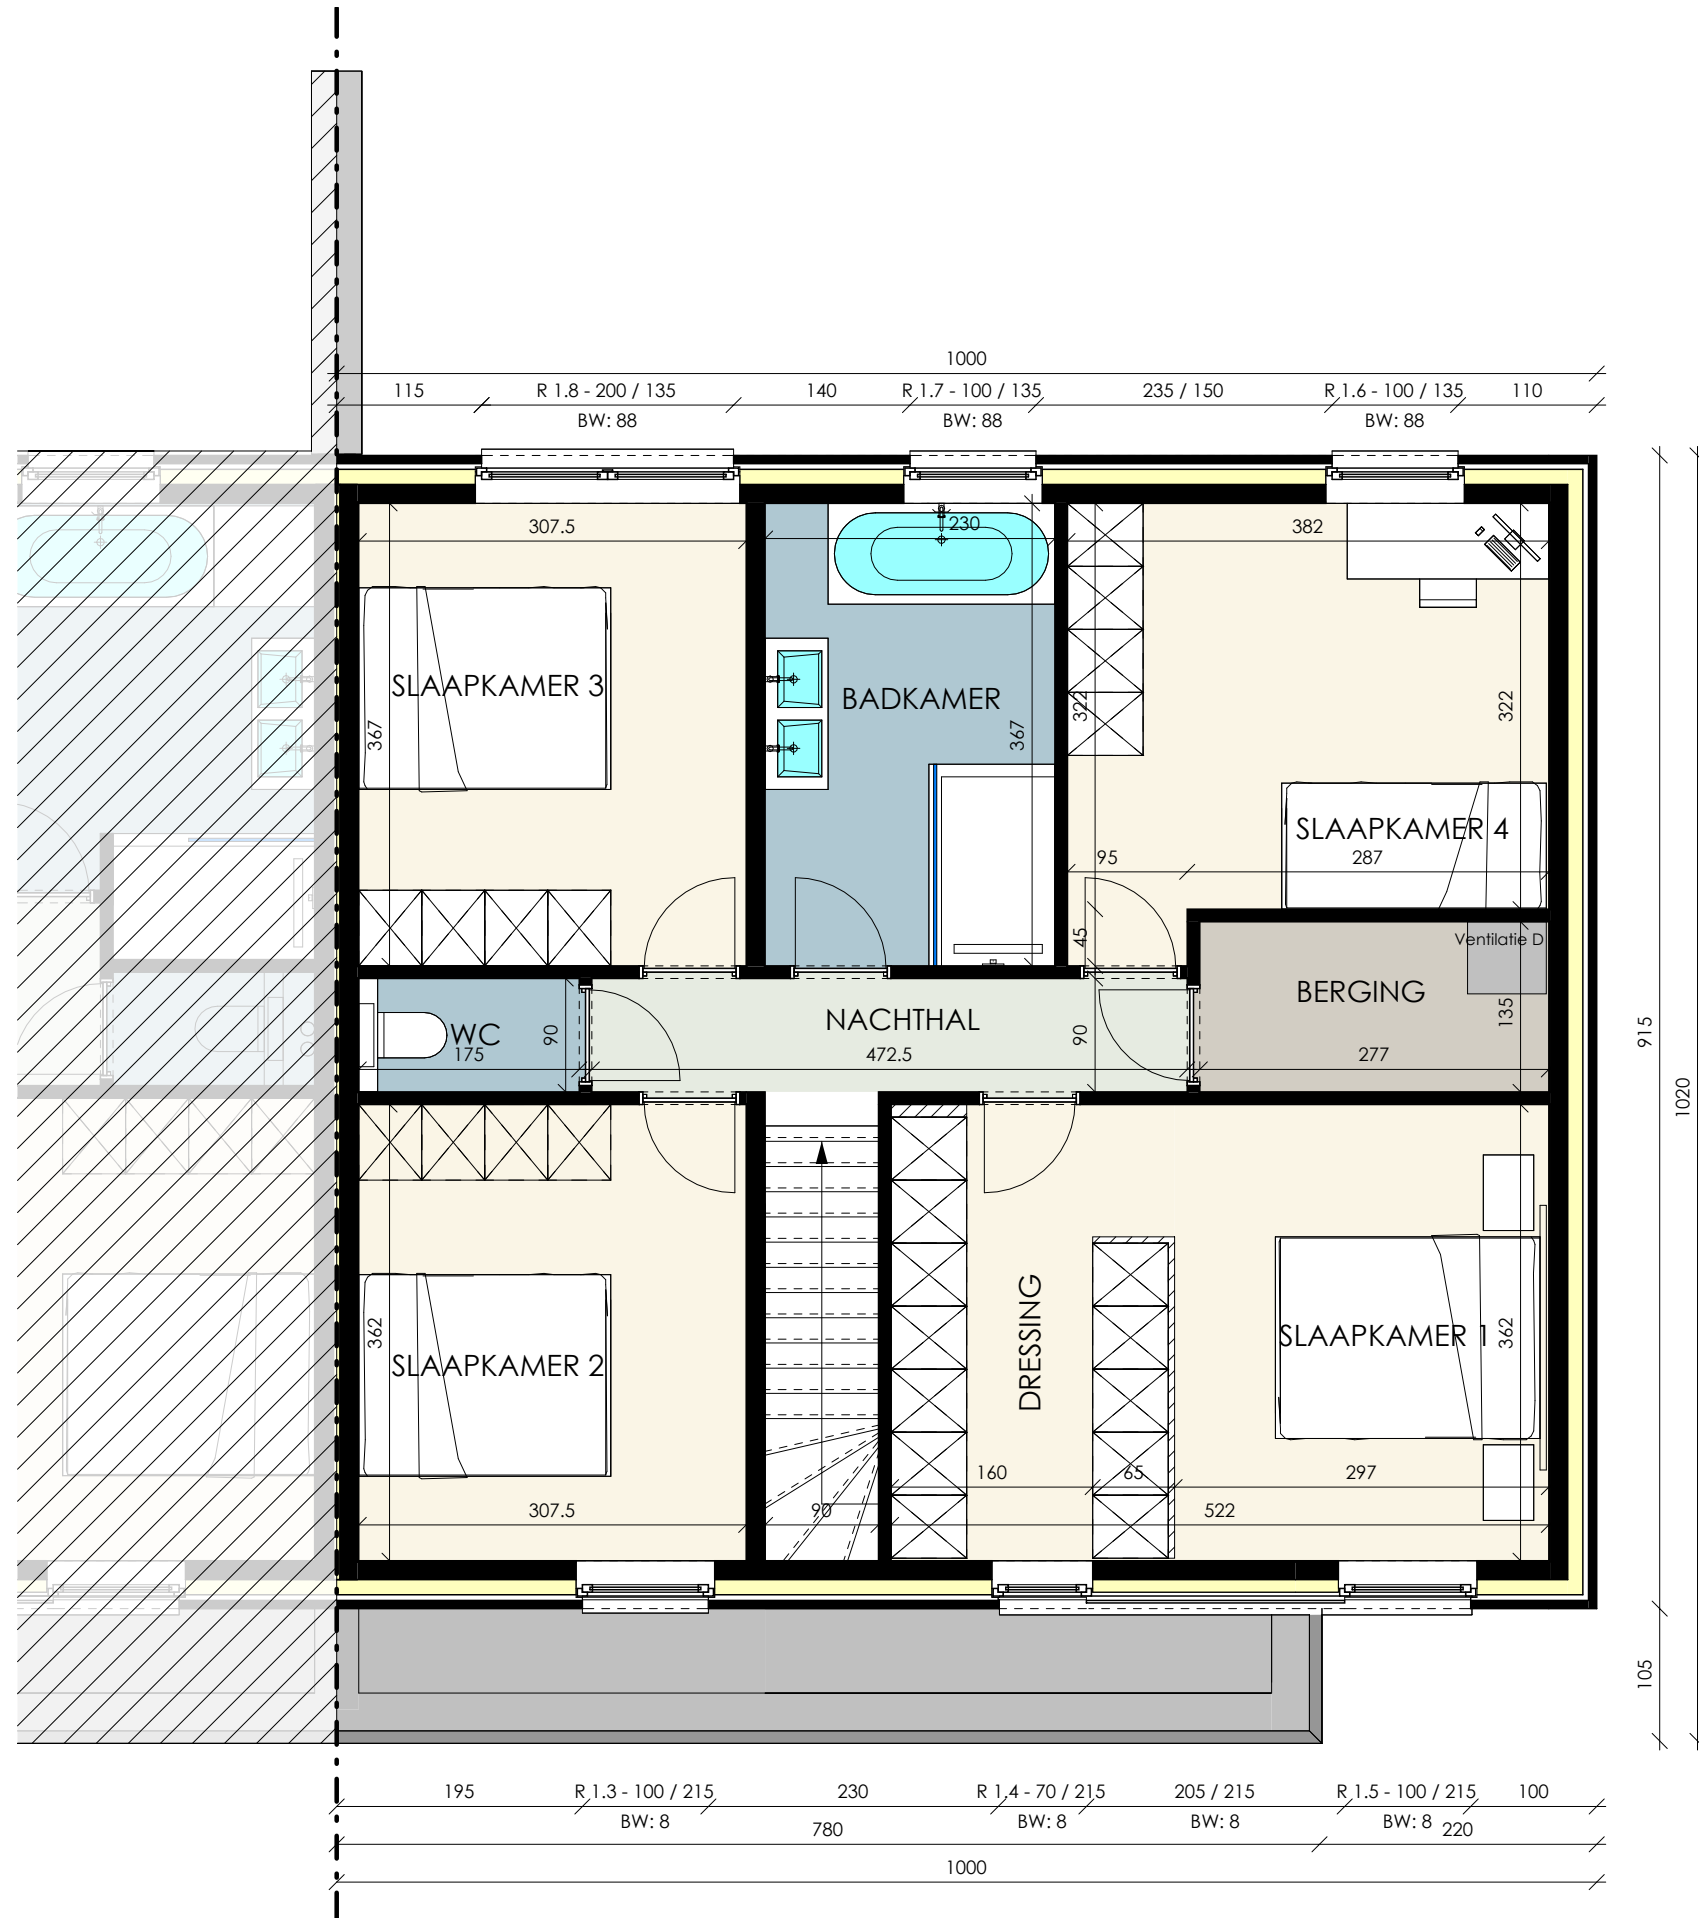

SCHAALBALK

PROJECT MEULEBEKE - STEENSTRAAT

Achtergevel
LOT 28

SCHAALBALK

PROJECT MEULEBEKE - STEENSTRAAT

Gelijkvloers
 LOT 28
 OPP.: 95.07

SCHAALBALK

PROJECT MEULEBEKE - STEENSTRAAT

1e Verdieping
 LOT 28
 OPP.: 91.50

SCHAALBALK