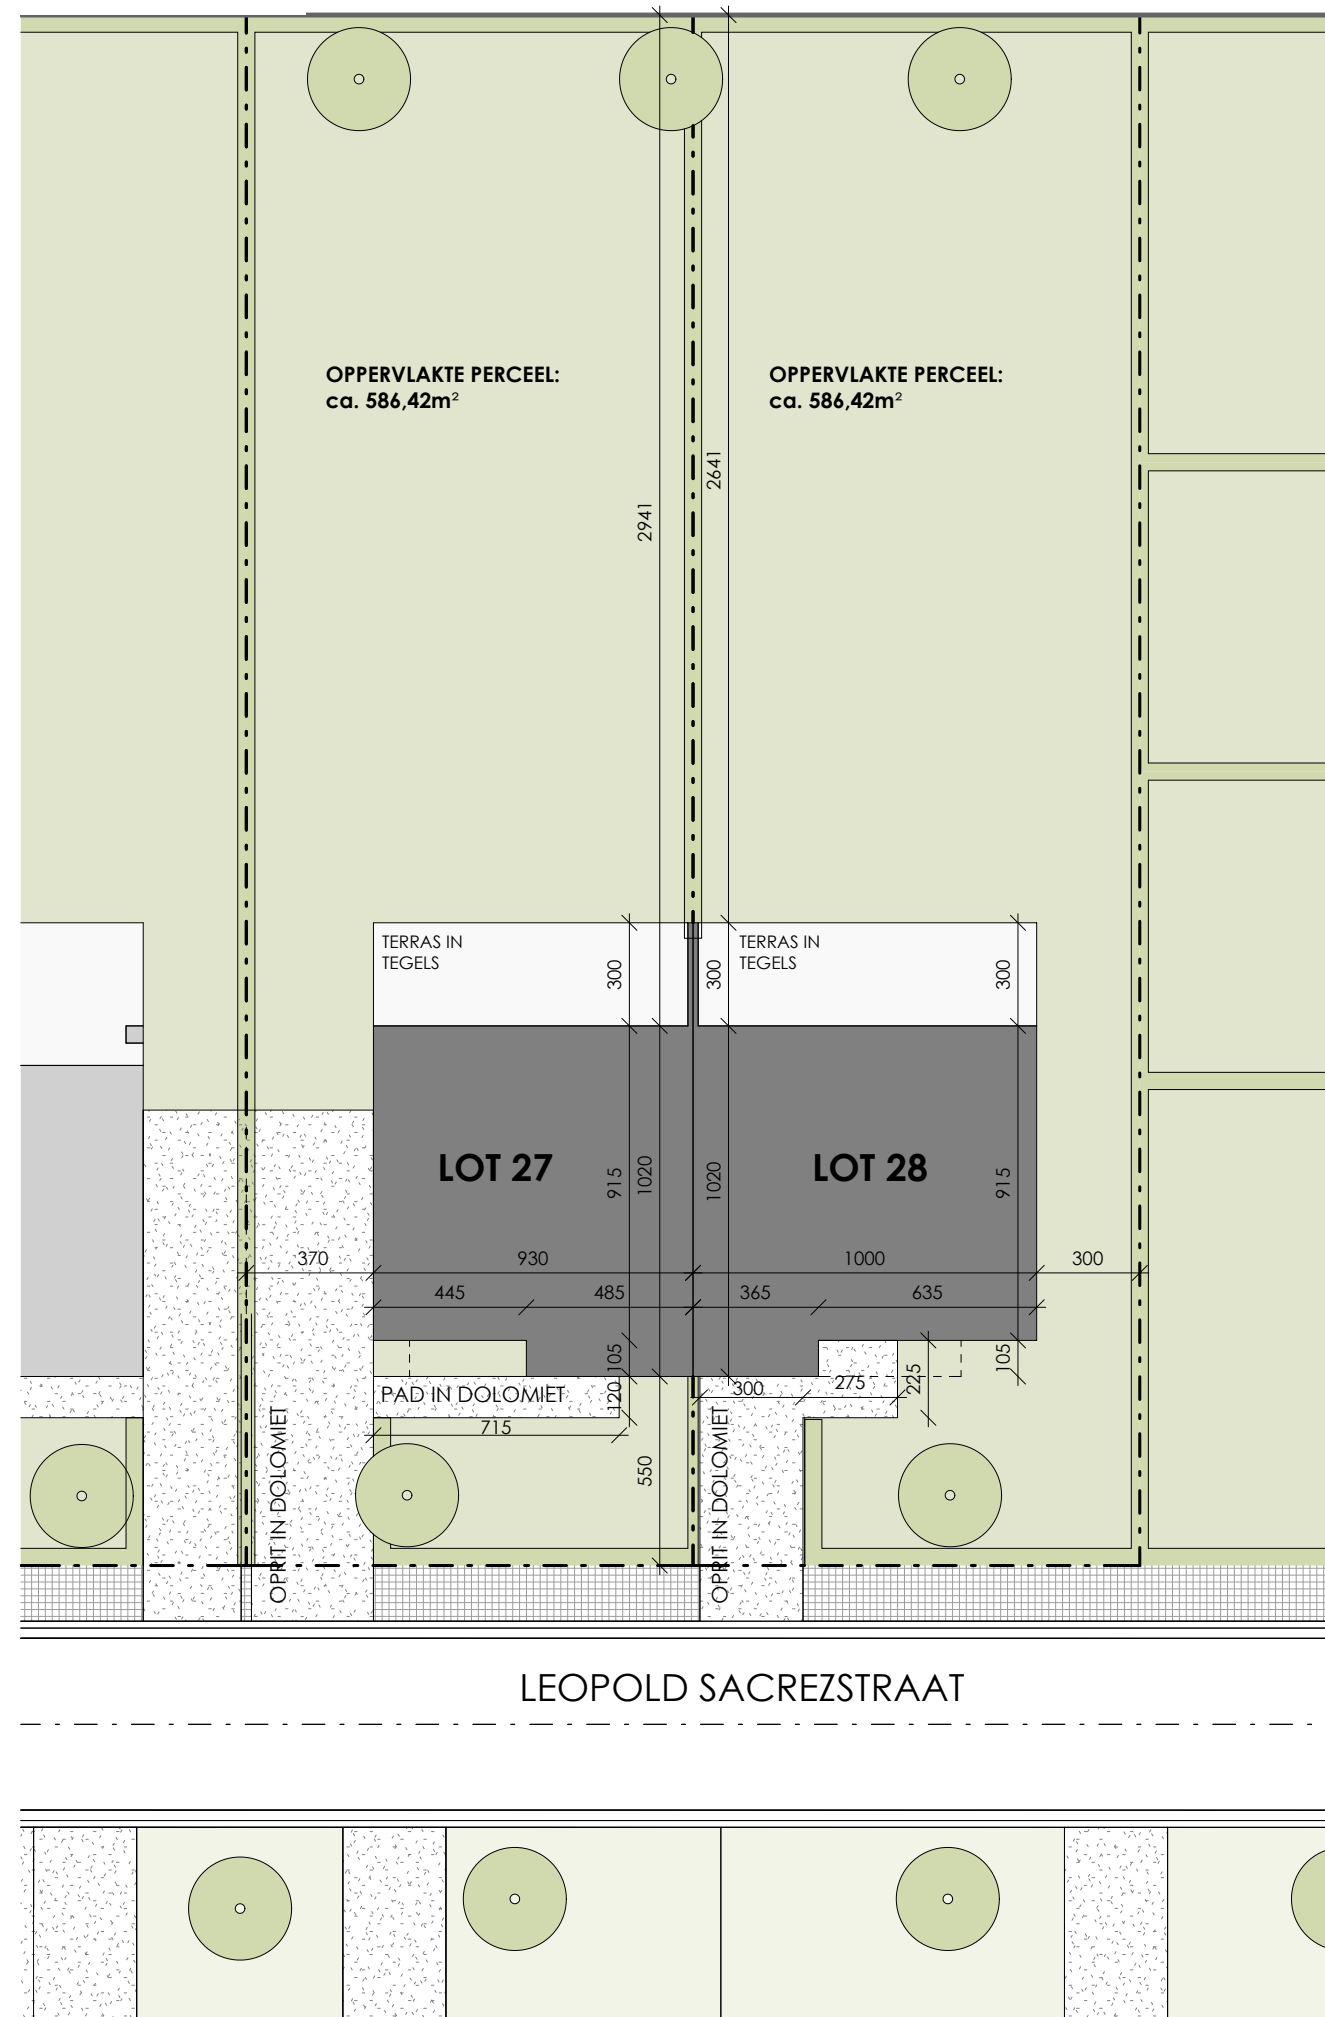

PROJECT MEULEBEKE - STEENSTRAAT

INPLANTINGSPLAN
LOT 27- 28

SCHAALBALK

PROJECT MEULEBEKE - STEENSTRAAT

Voorgevel
LOT 28

SCHAALBALK

PROJECT MEULEBEKE - STEENSTRAAT

Rechterzijgevel
LOT 28

SCHAALBALK

PROJECT MEULEBEKE - STEENSTRAAT

Achtergevel
LOT 28

SCHAALBALK

PROJECT MEULEBEKE - STEENSTRAAT

Gelijkvloers
 LOT 28
 OPP.: 95.07

SCHAALBALK

PROJECT MEULEBEKE - STEENSTRAAT

1e Verdieping
 LOT 28
 OPP.: 91.50

SCHAALBALK