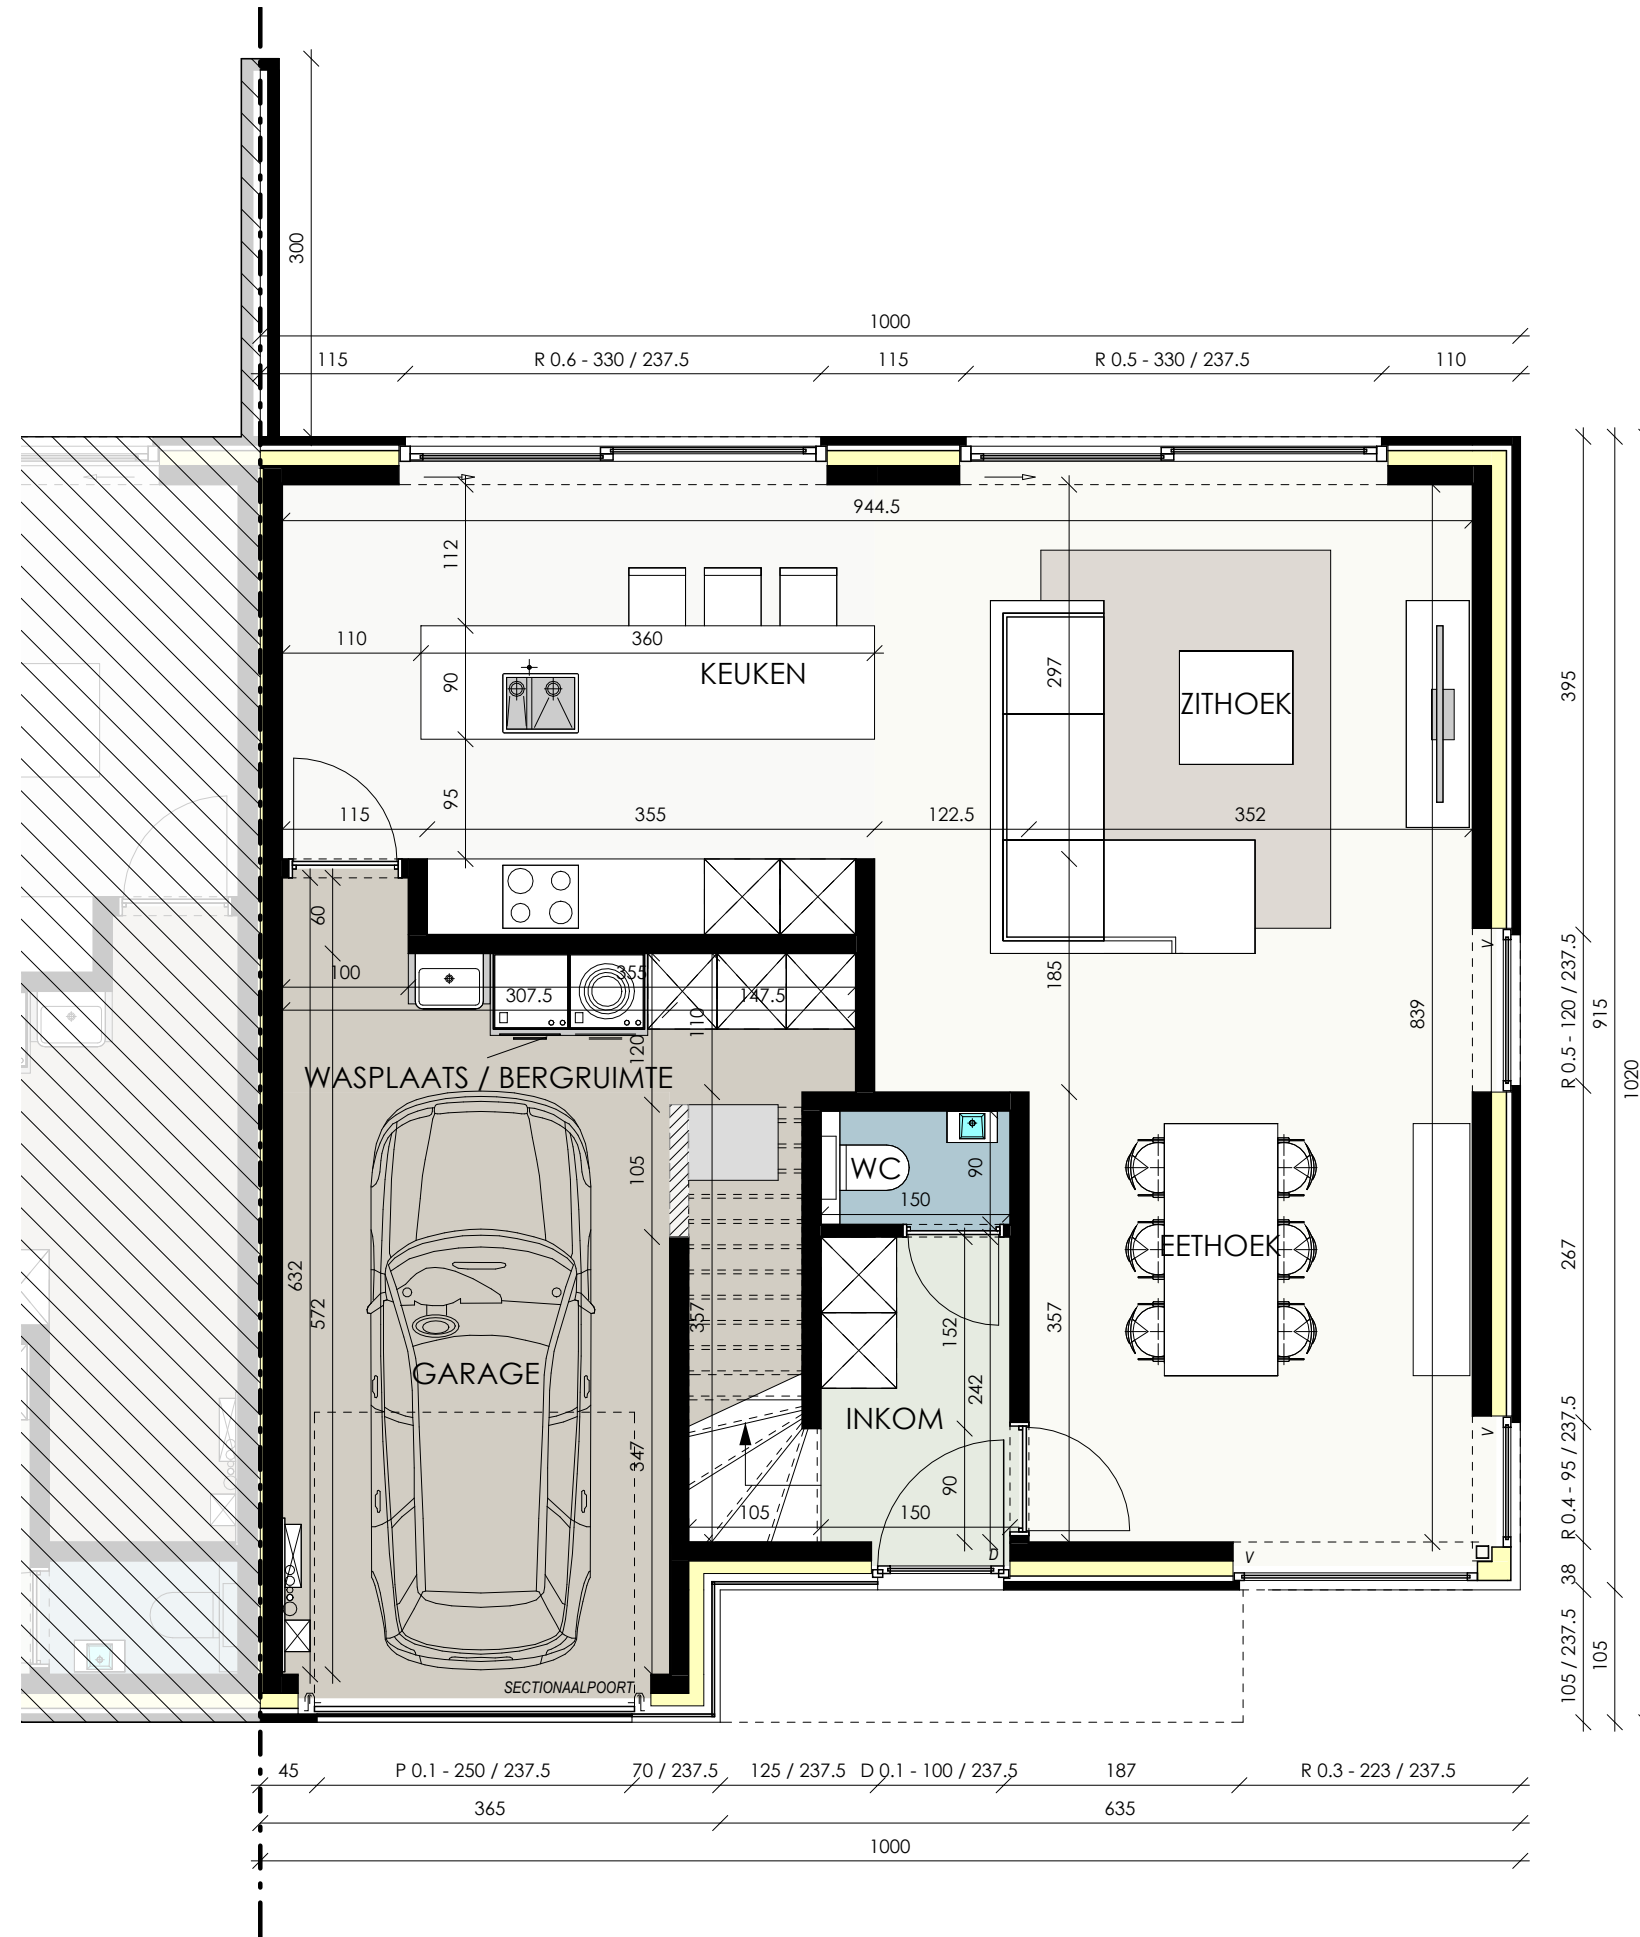

SCHAALBALK

PROJECT MEULEBEKE - STEENSTRAAT

Achtergevel
LOT 28

SCHAALBALK

PROJECT MEULEBEKE - STEENSTRAAT

Gelijkvloers
 LOT 28
 OPP.: 95.07

SCHAALBALK

PROJECT MEULEBEKE - STEENSTRAAT

1e Verdieping
 LOT 28
 OPP.: 91.50

SCHAALBALK