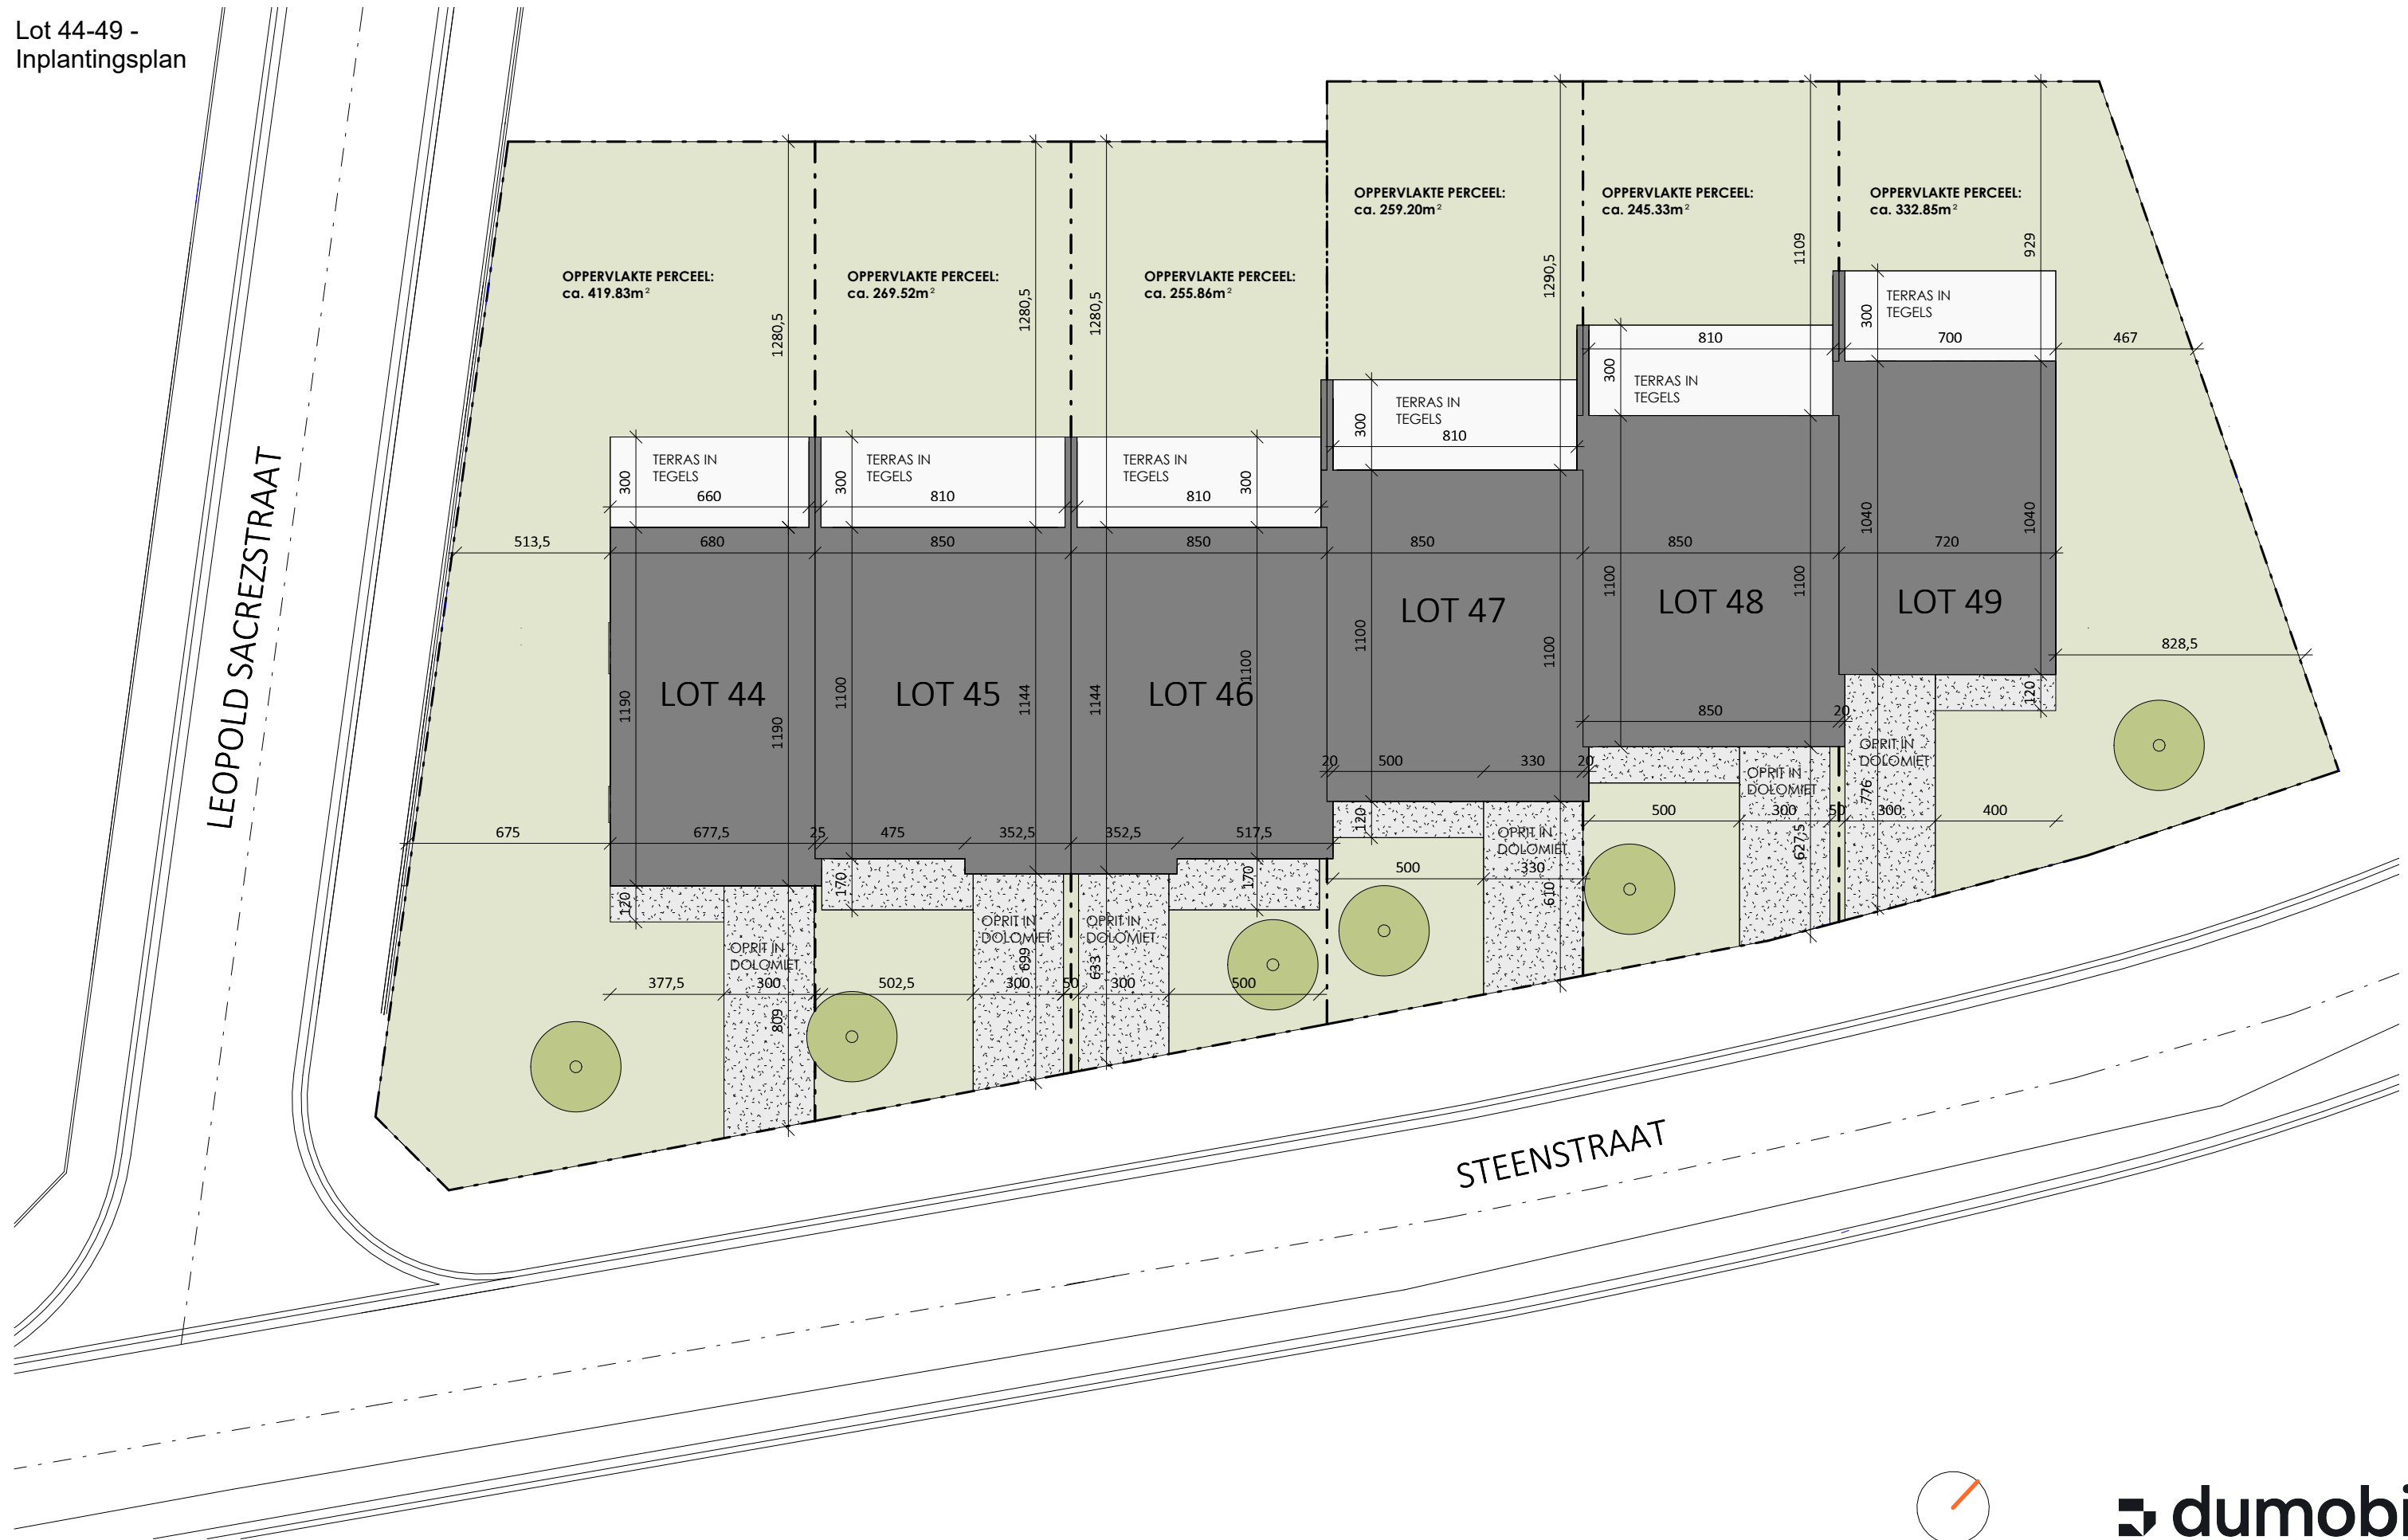

PROJECT MEULEBEKE - STEENSTRAAT

Lot 44-49 -
Inplantingsplan

LEOPOLD SACREZSTRAAT

STEENSTRAAT

dumobil

www.dumobil.be - t.051 40 10 12