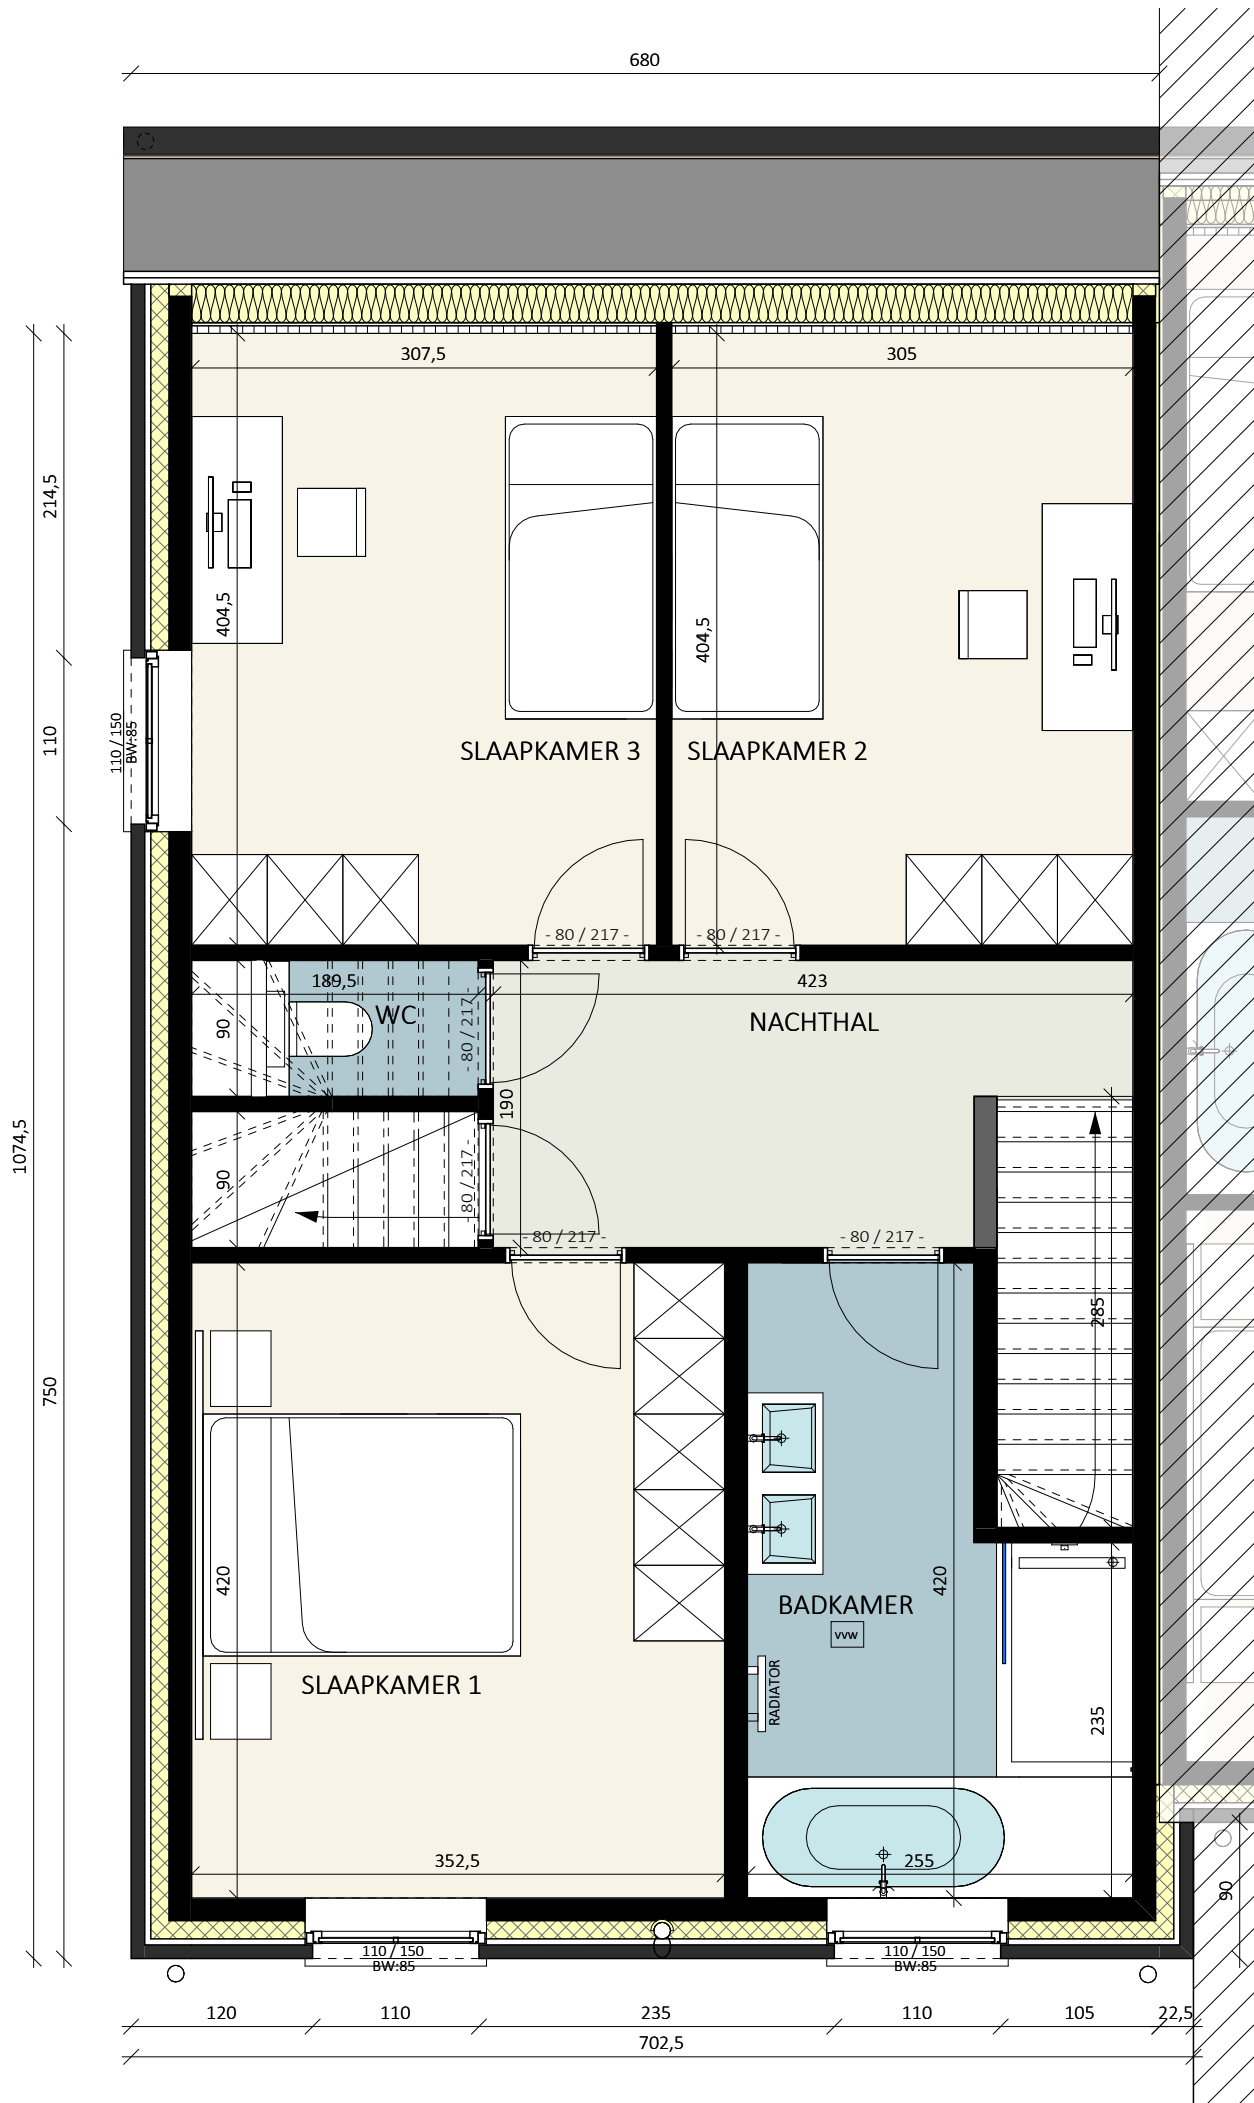

# PROJECT MEULEBEKE - STEENSTRAAT

Lot 44 - Gelijkvloers

OPP.: 81.10 m<sup>2</sup>

# PROJECT MEULEBEKE - STEENSTRAAT

Lot 44 - Verdieping

OPP.: 72.45 m<sup>2</sup>

# PROJECT MEULEBEKE - STEENSTRAAT

Lot 44 - Zolder Verdieping

OPP.: 38.45 m<sup>2</sup>