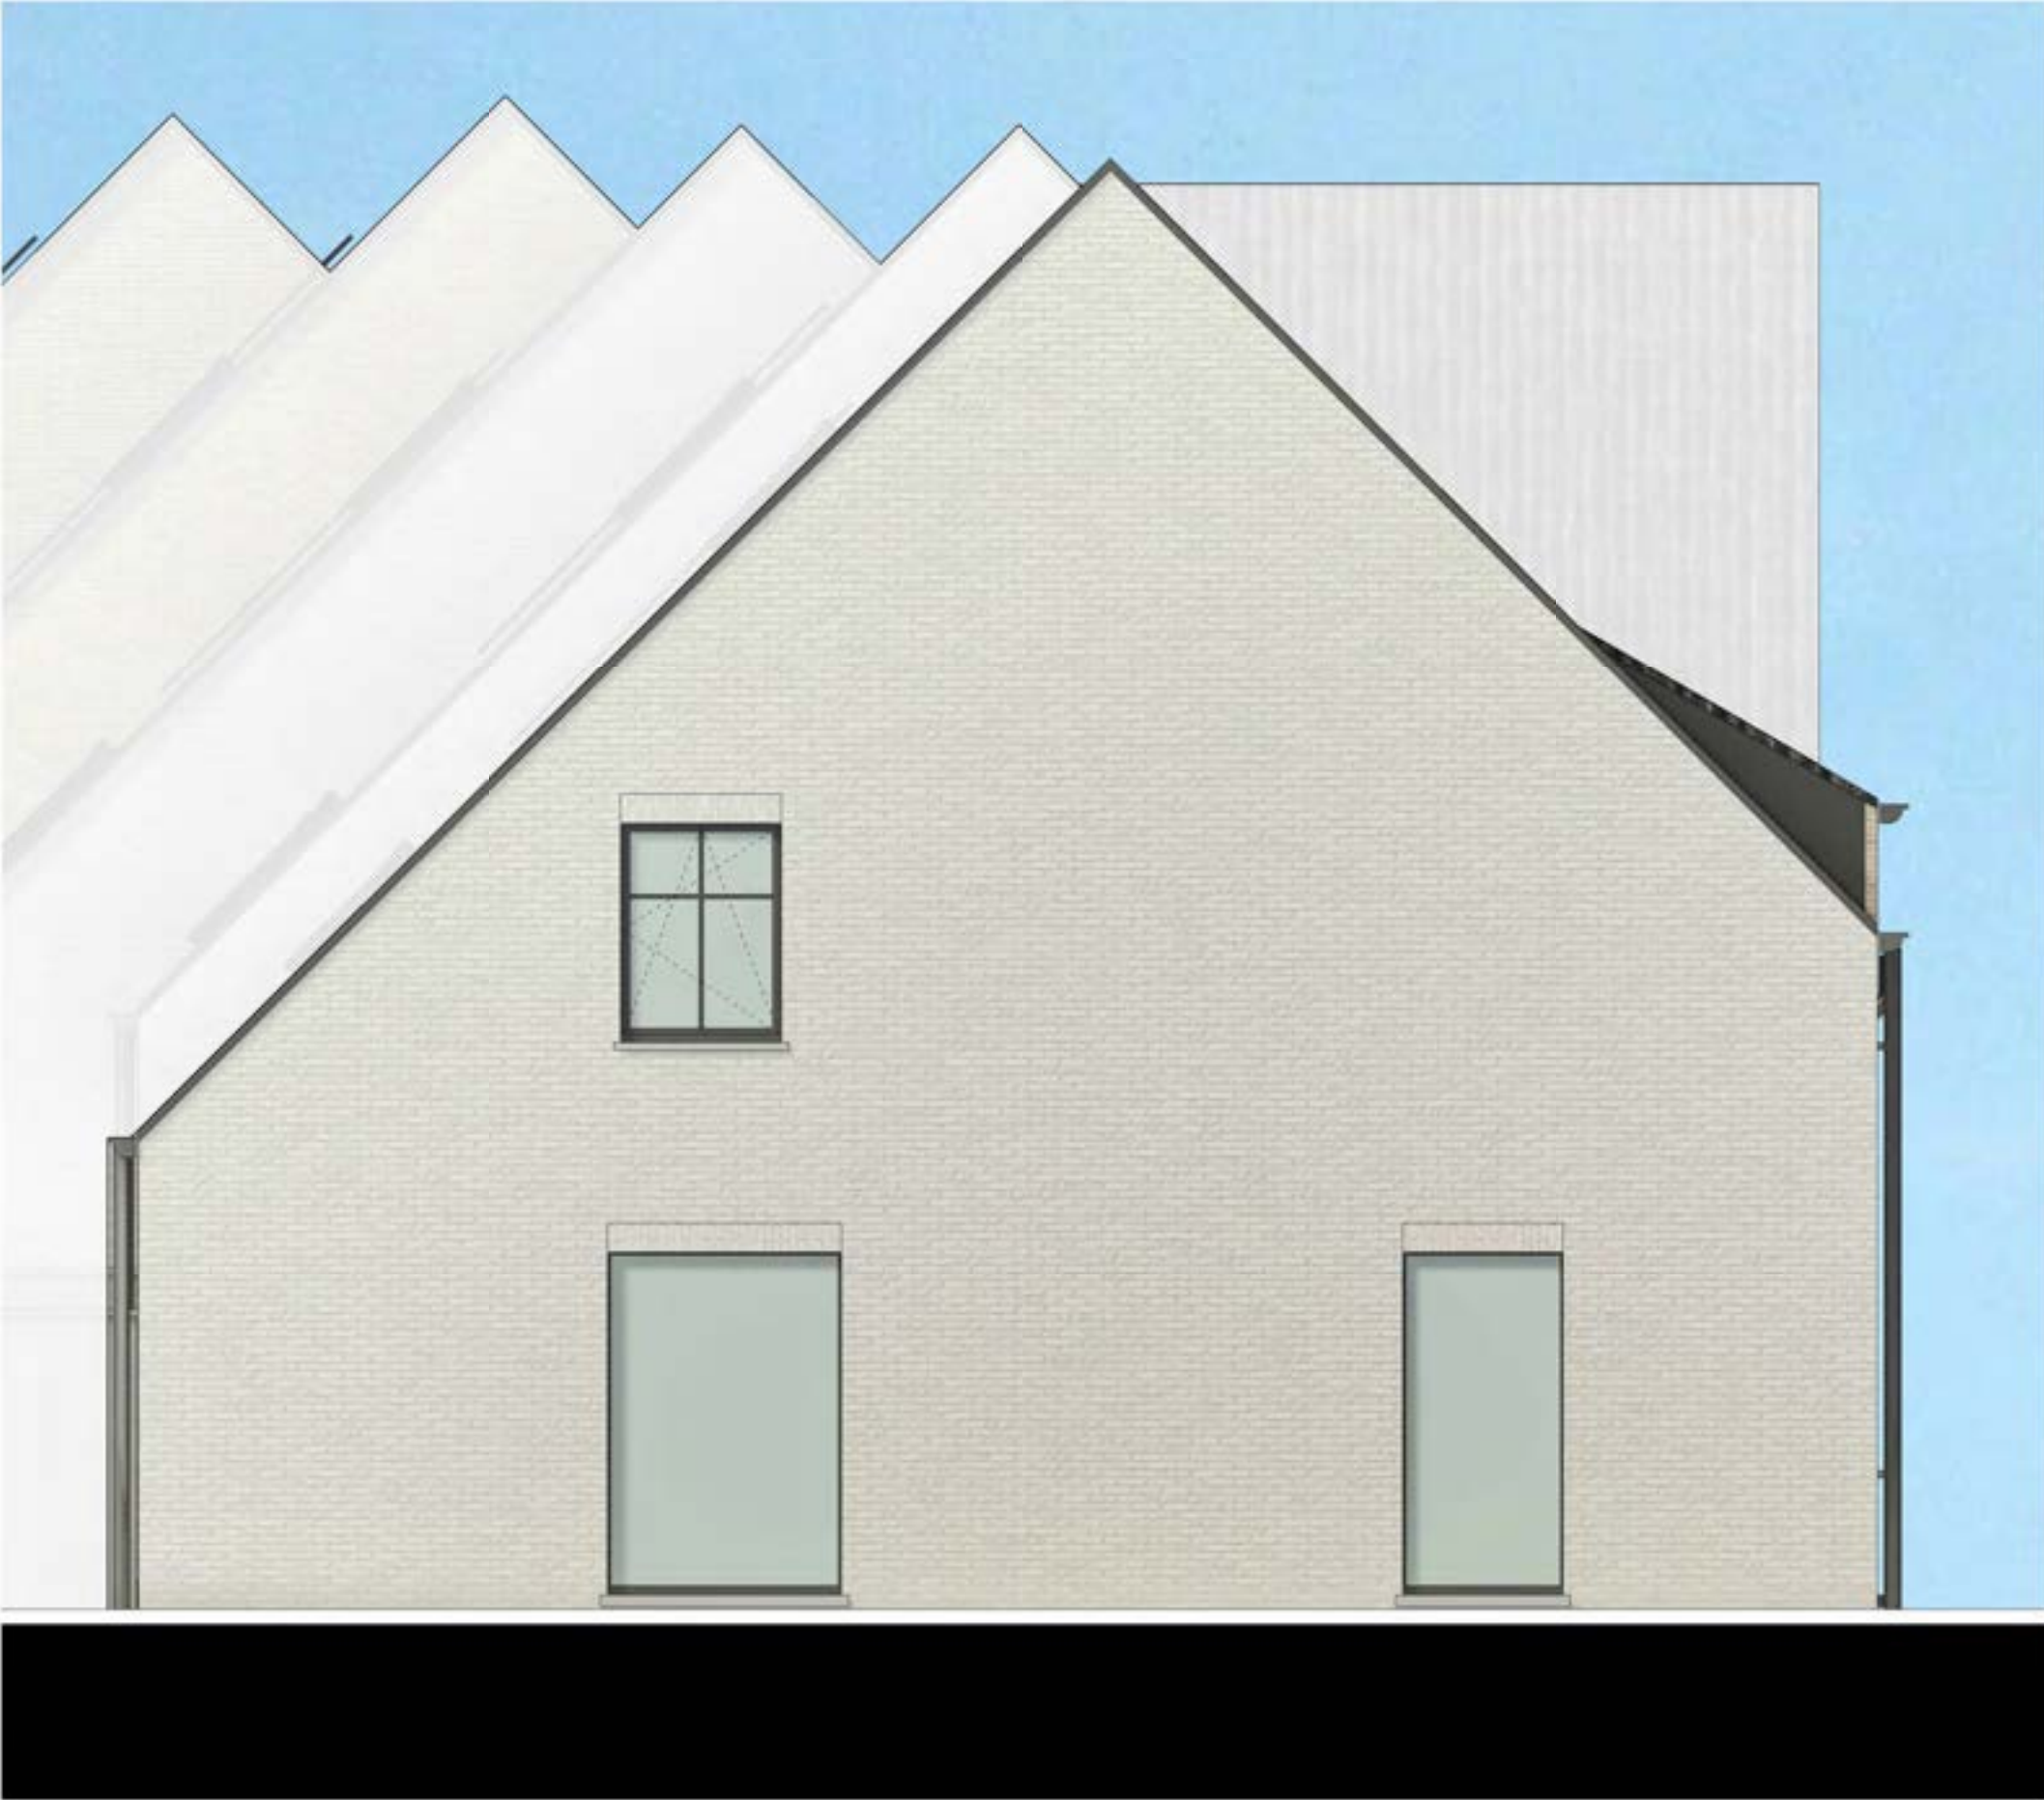

PROJECT MEULEBEKE - STEENSTRAAT

Lot 44 - Zijgevel

0 1 2 3 4 5m