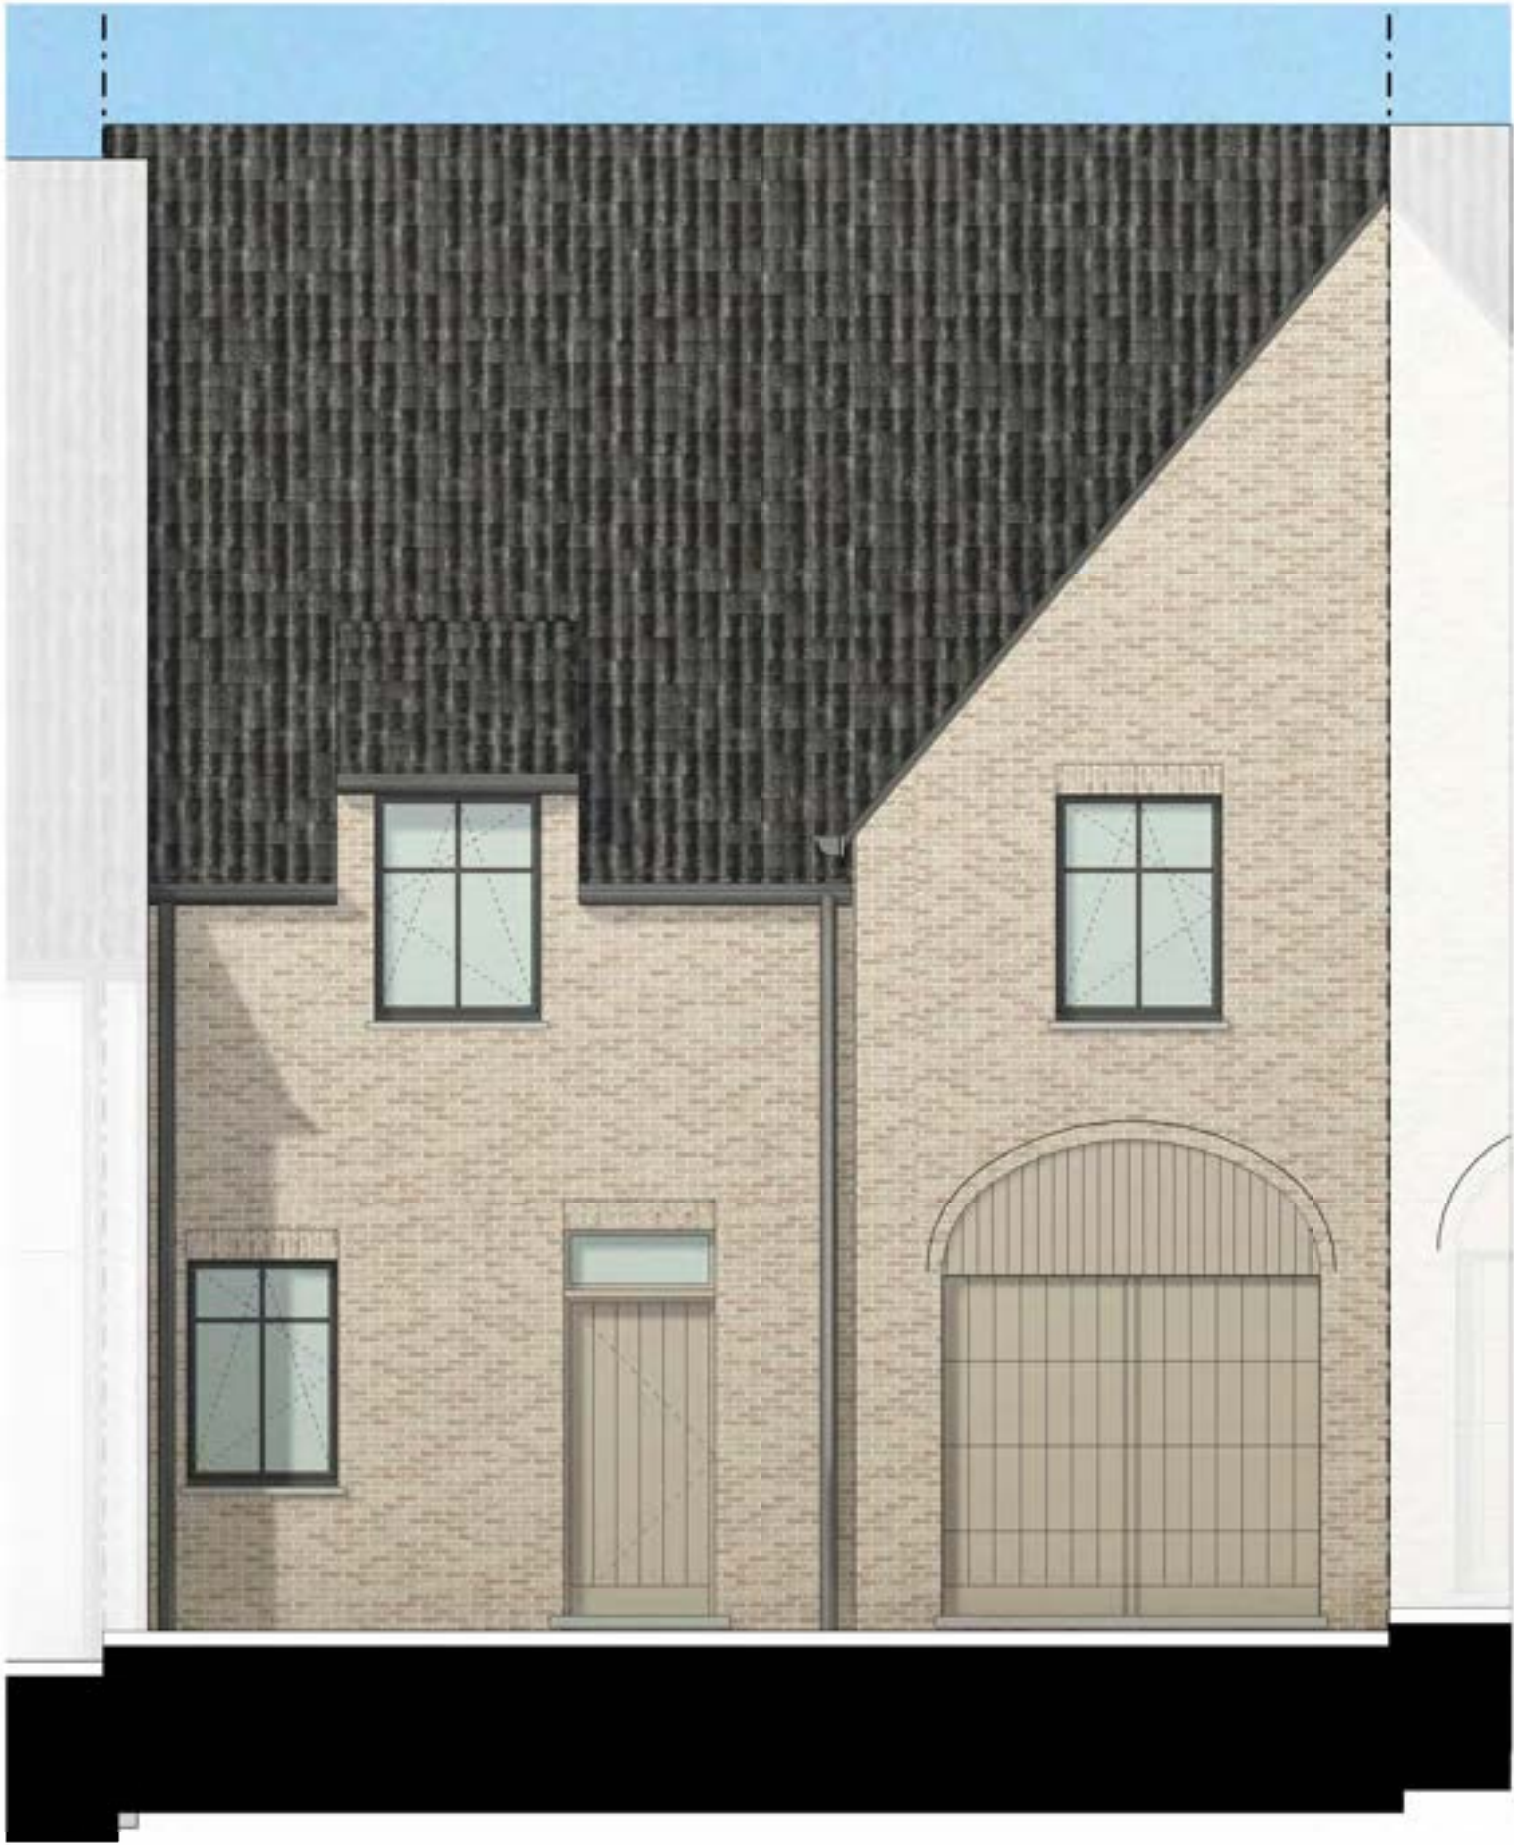

# PROJECT MEULEBEKE - STEENSTRAAT

Lot 45 - Voorgevel

0 1 2 3 4 5m

# PROJECT MEULEBEKE - STEENSTRAAT

Lot 45 - Gelijkvloers

OPP.: 95.25 m<sup>2</sup>

# PROJECT MEULEBEKE - STEENSTRAAT

Lot 45 - Verdieping

OPP.: 90.95 m<sup>2</sup>

# PROJECT MEULEBEKE - STEENSTRAAT

Lot 45 - Zolder Verdieping

OPP.: 52.65 m<sup>2</sup>