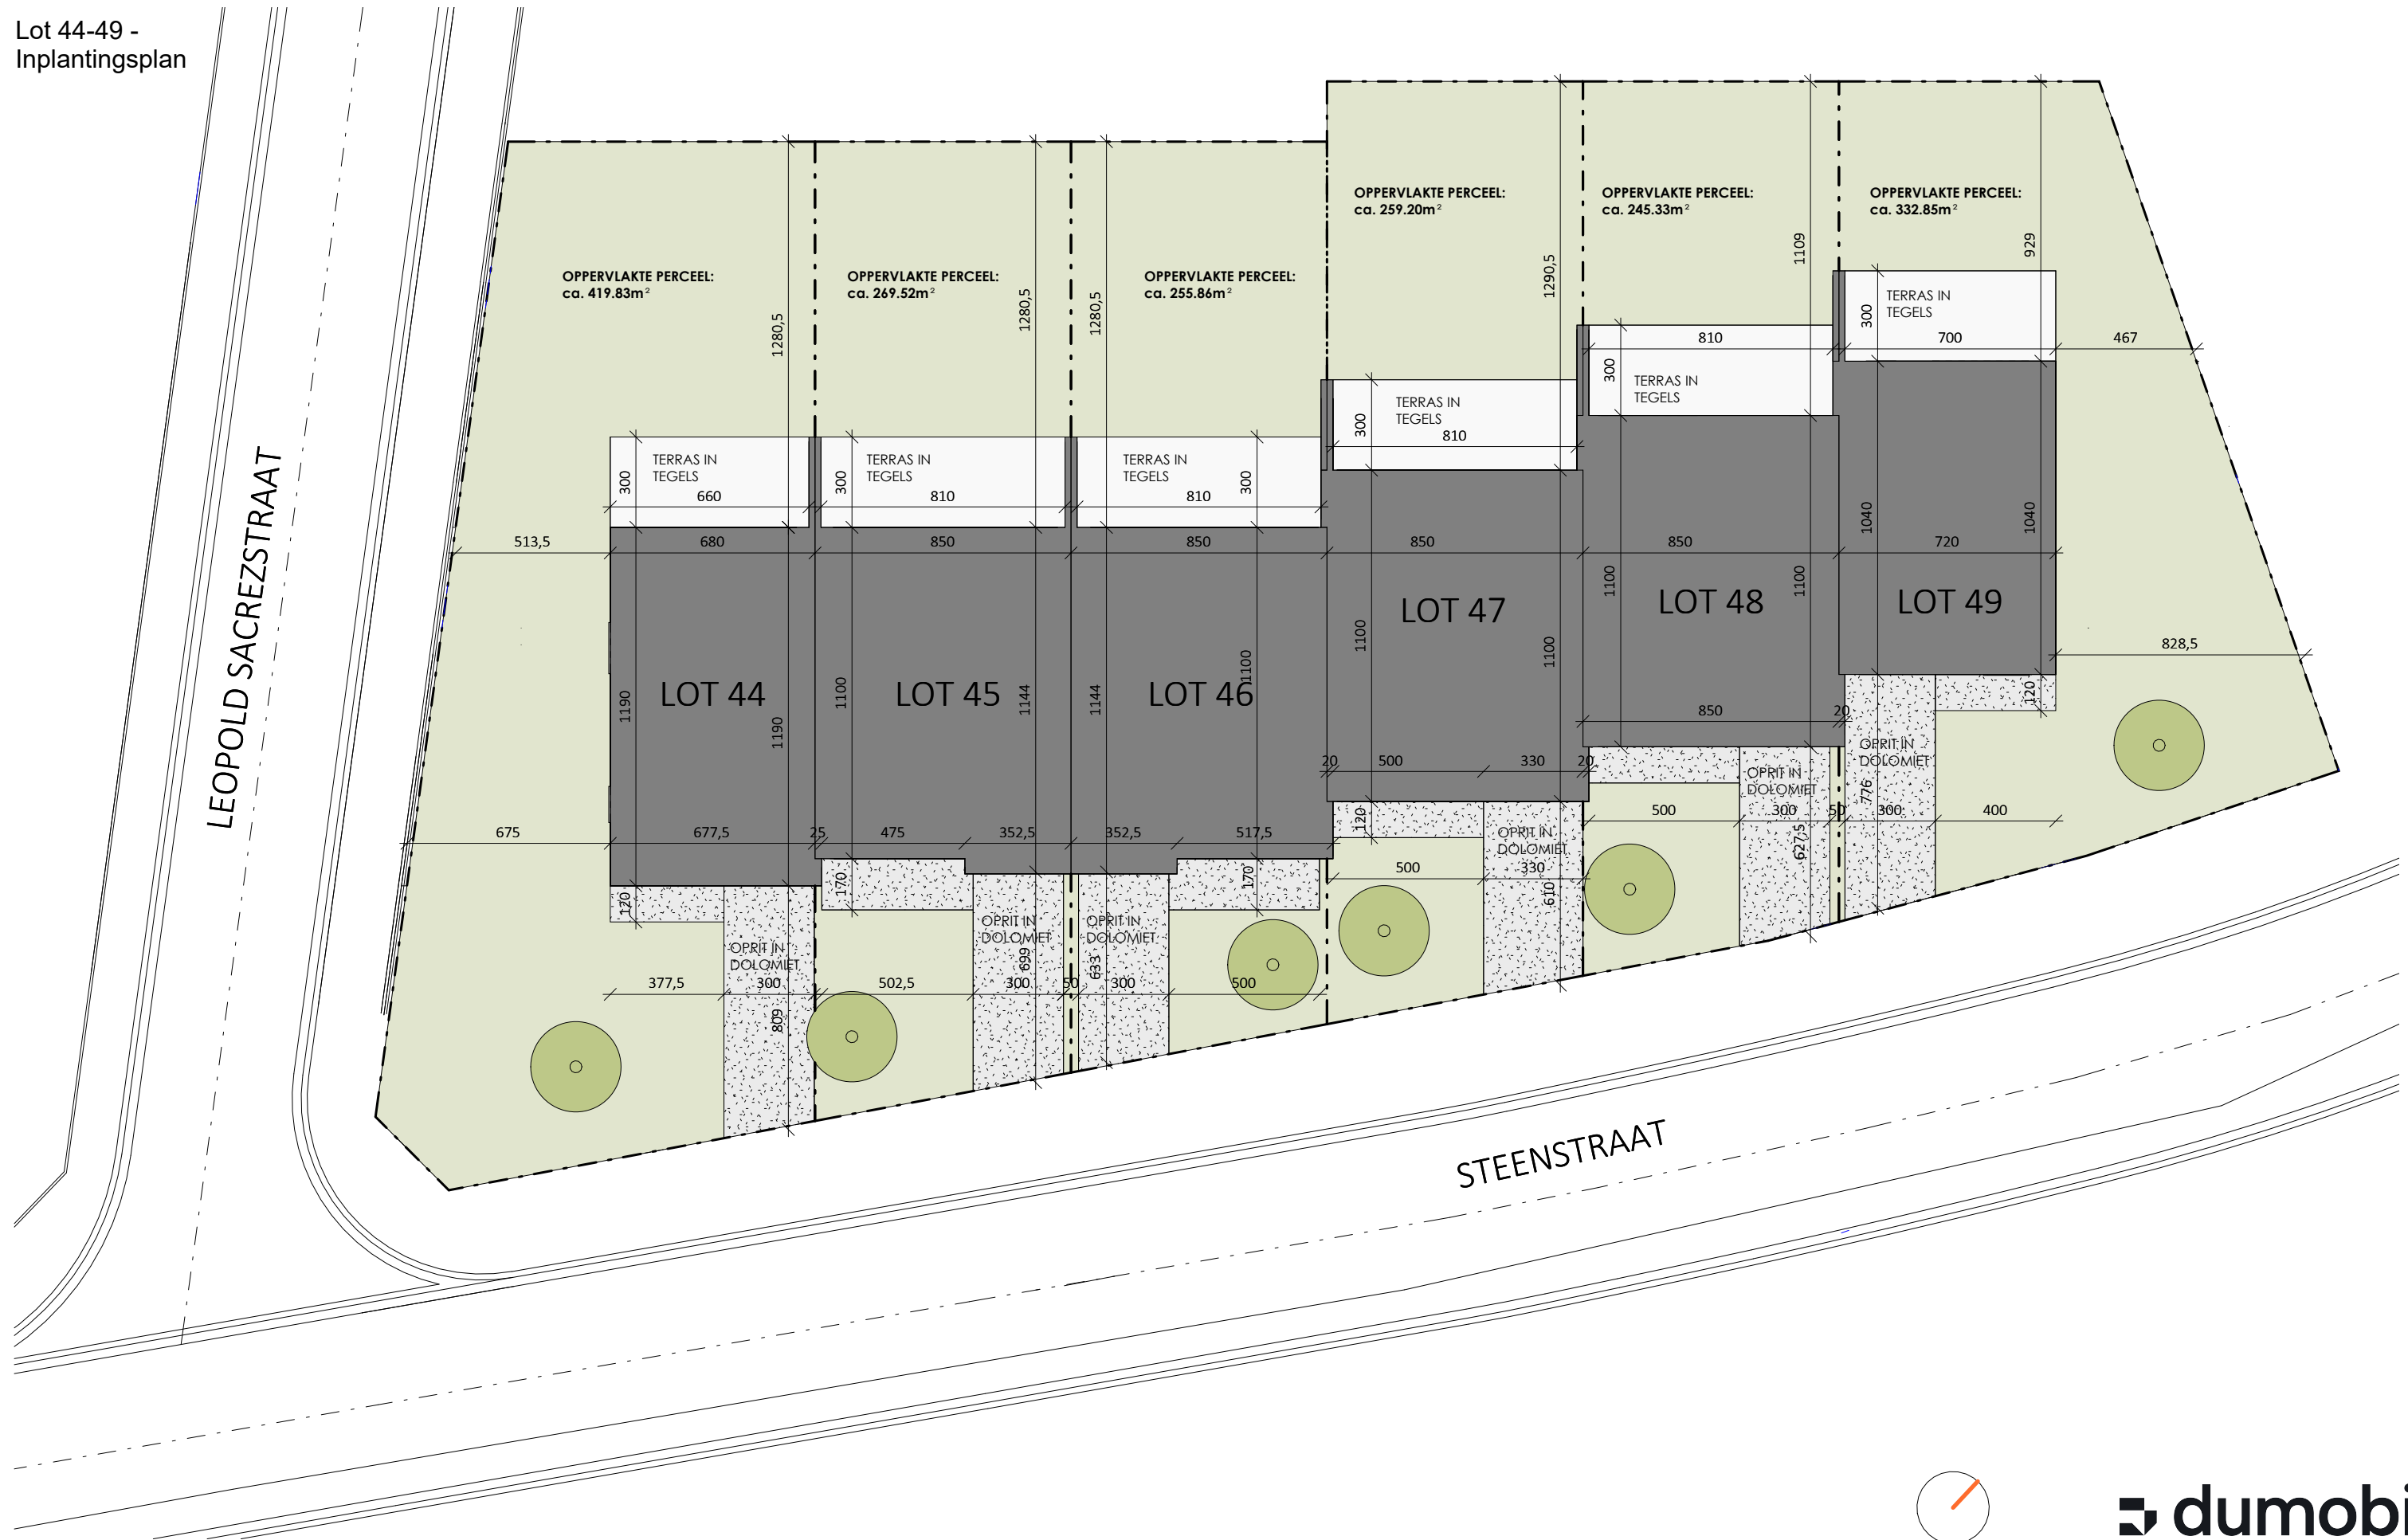

PROJECT MEULEBEKE - STEENSTRAAT

Lot 44-49 -
Inplantingsplan

LEOPOLD SACREZSTRAAT

STEENSTRAAT

dumobil

www.dumobil.be - t.051 40 10 12