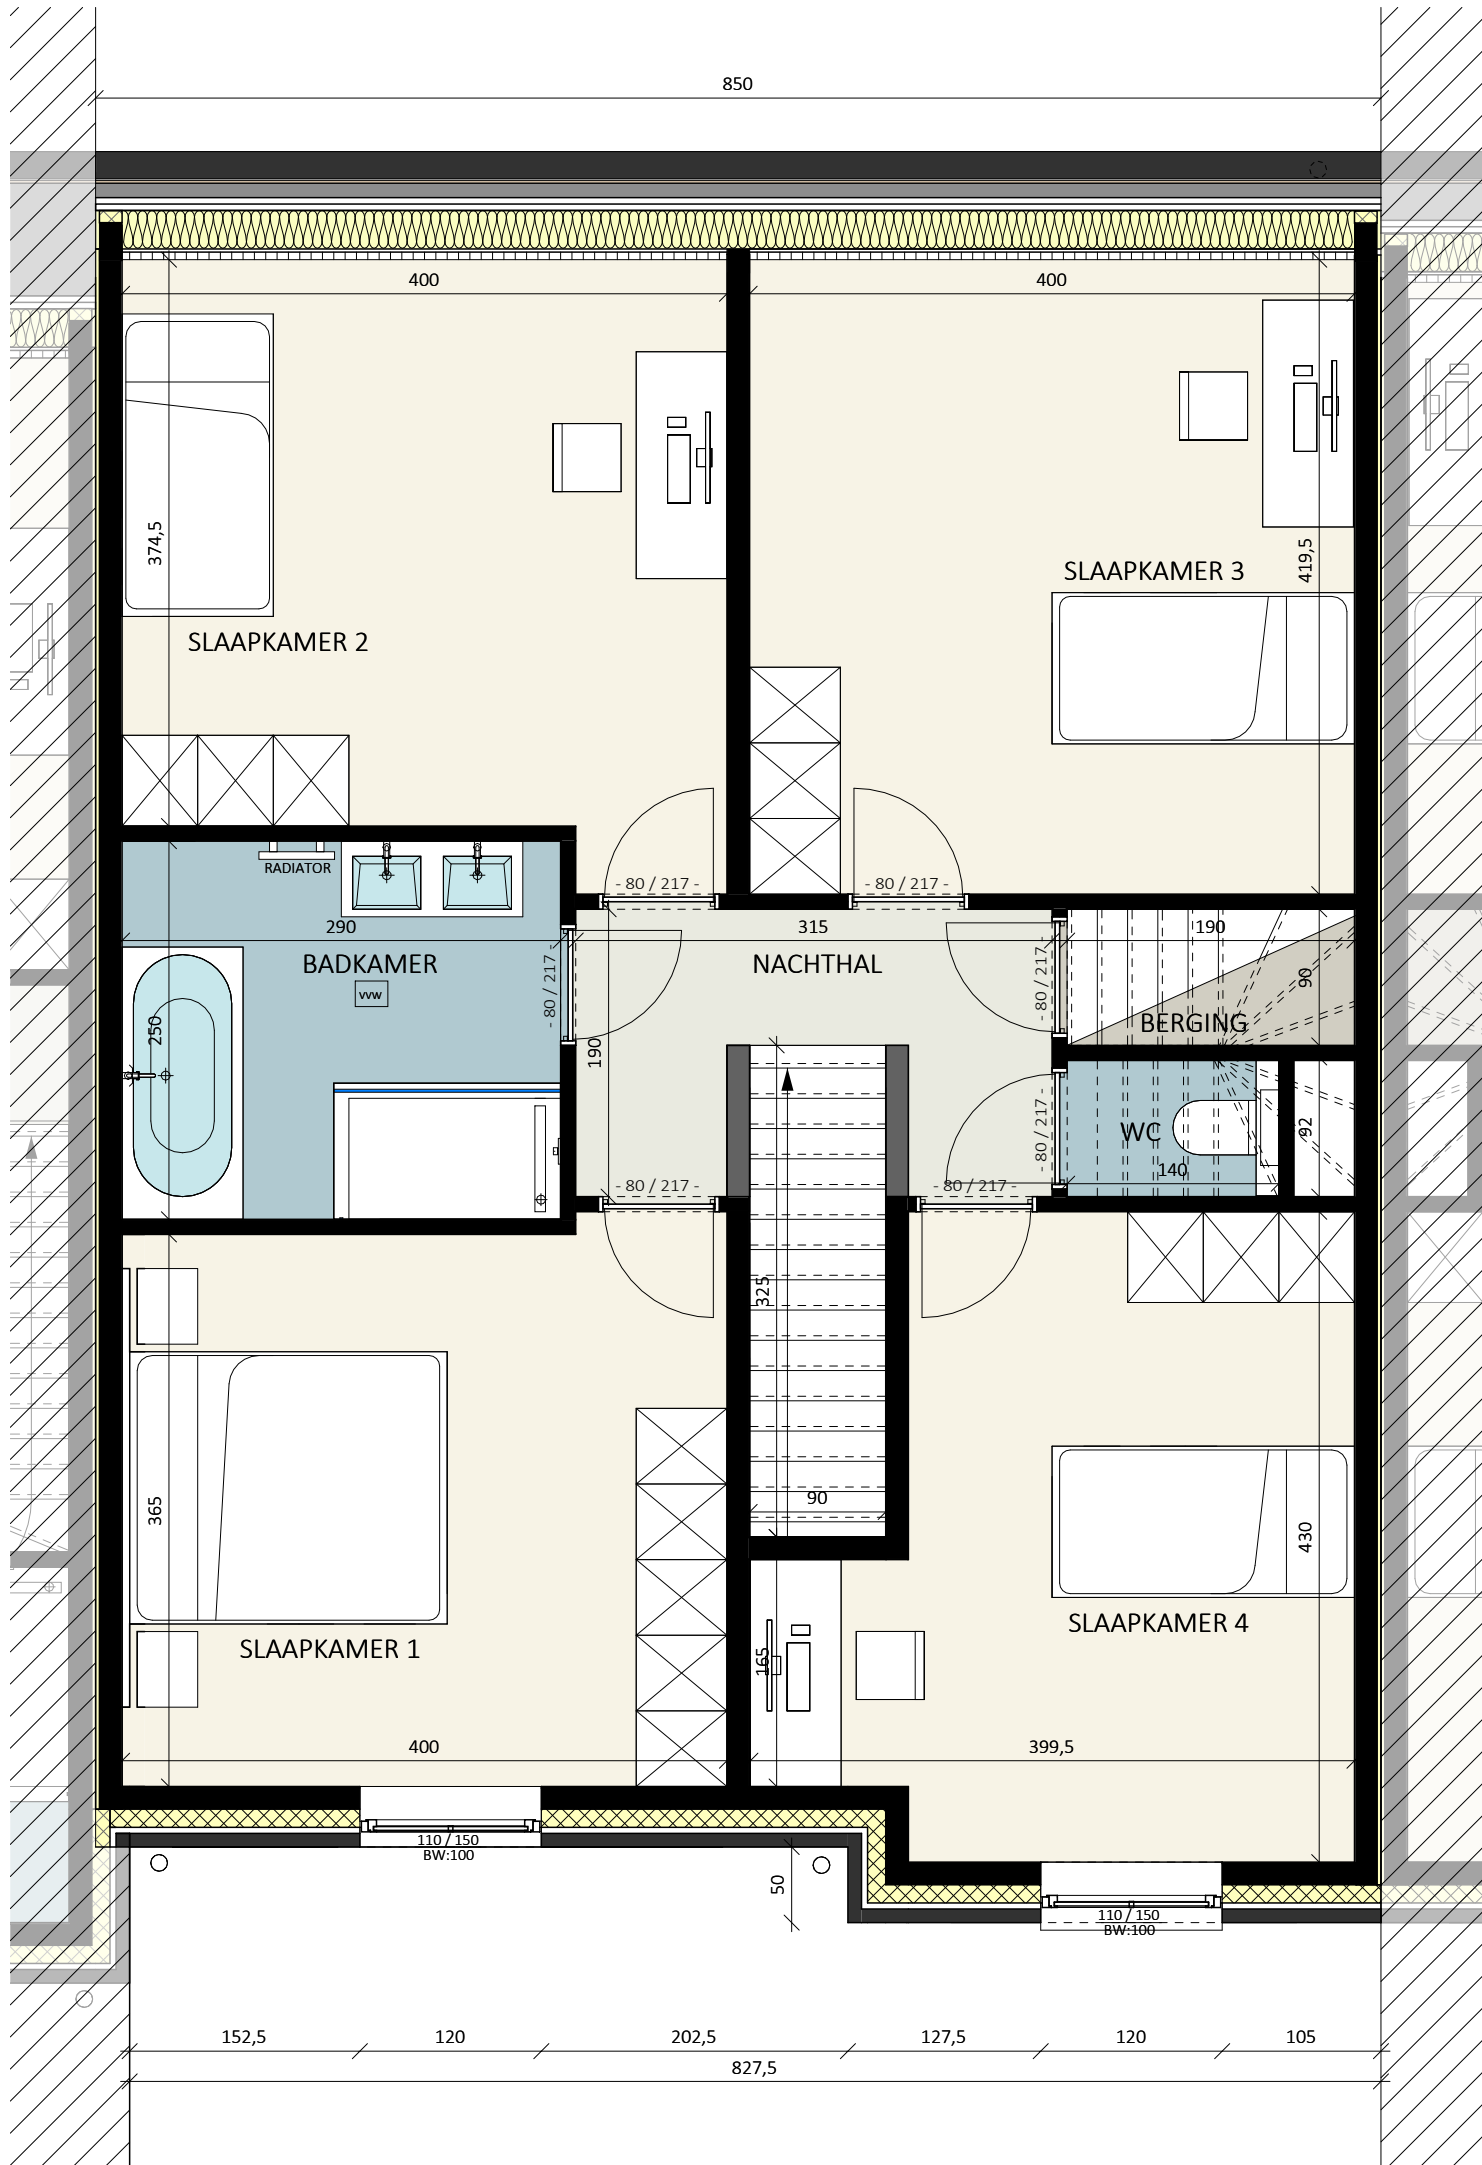

# PROJECT MEULEBEKE - STEENSTRAAT

Lot 45 - Achtergevel

0 1 2 3 4 5m

# PROJECT MEULEBEKE - STEENSTRAAT

Lot 45 - Gelijkvloers

OPP.: 95.25 m<sup>2</sup>

# PROJECT MEULEBEKE - STEENSTRAAT

Lot 45 - Verdieping

OPP.: 90.95 m<sup>2</sup>

# PROJECT MEULEBEKE - STEENSTRAAT

Lot 45 - Zolder Verdieping

OPP.: 52.65 m<sup>2</sup>