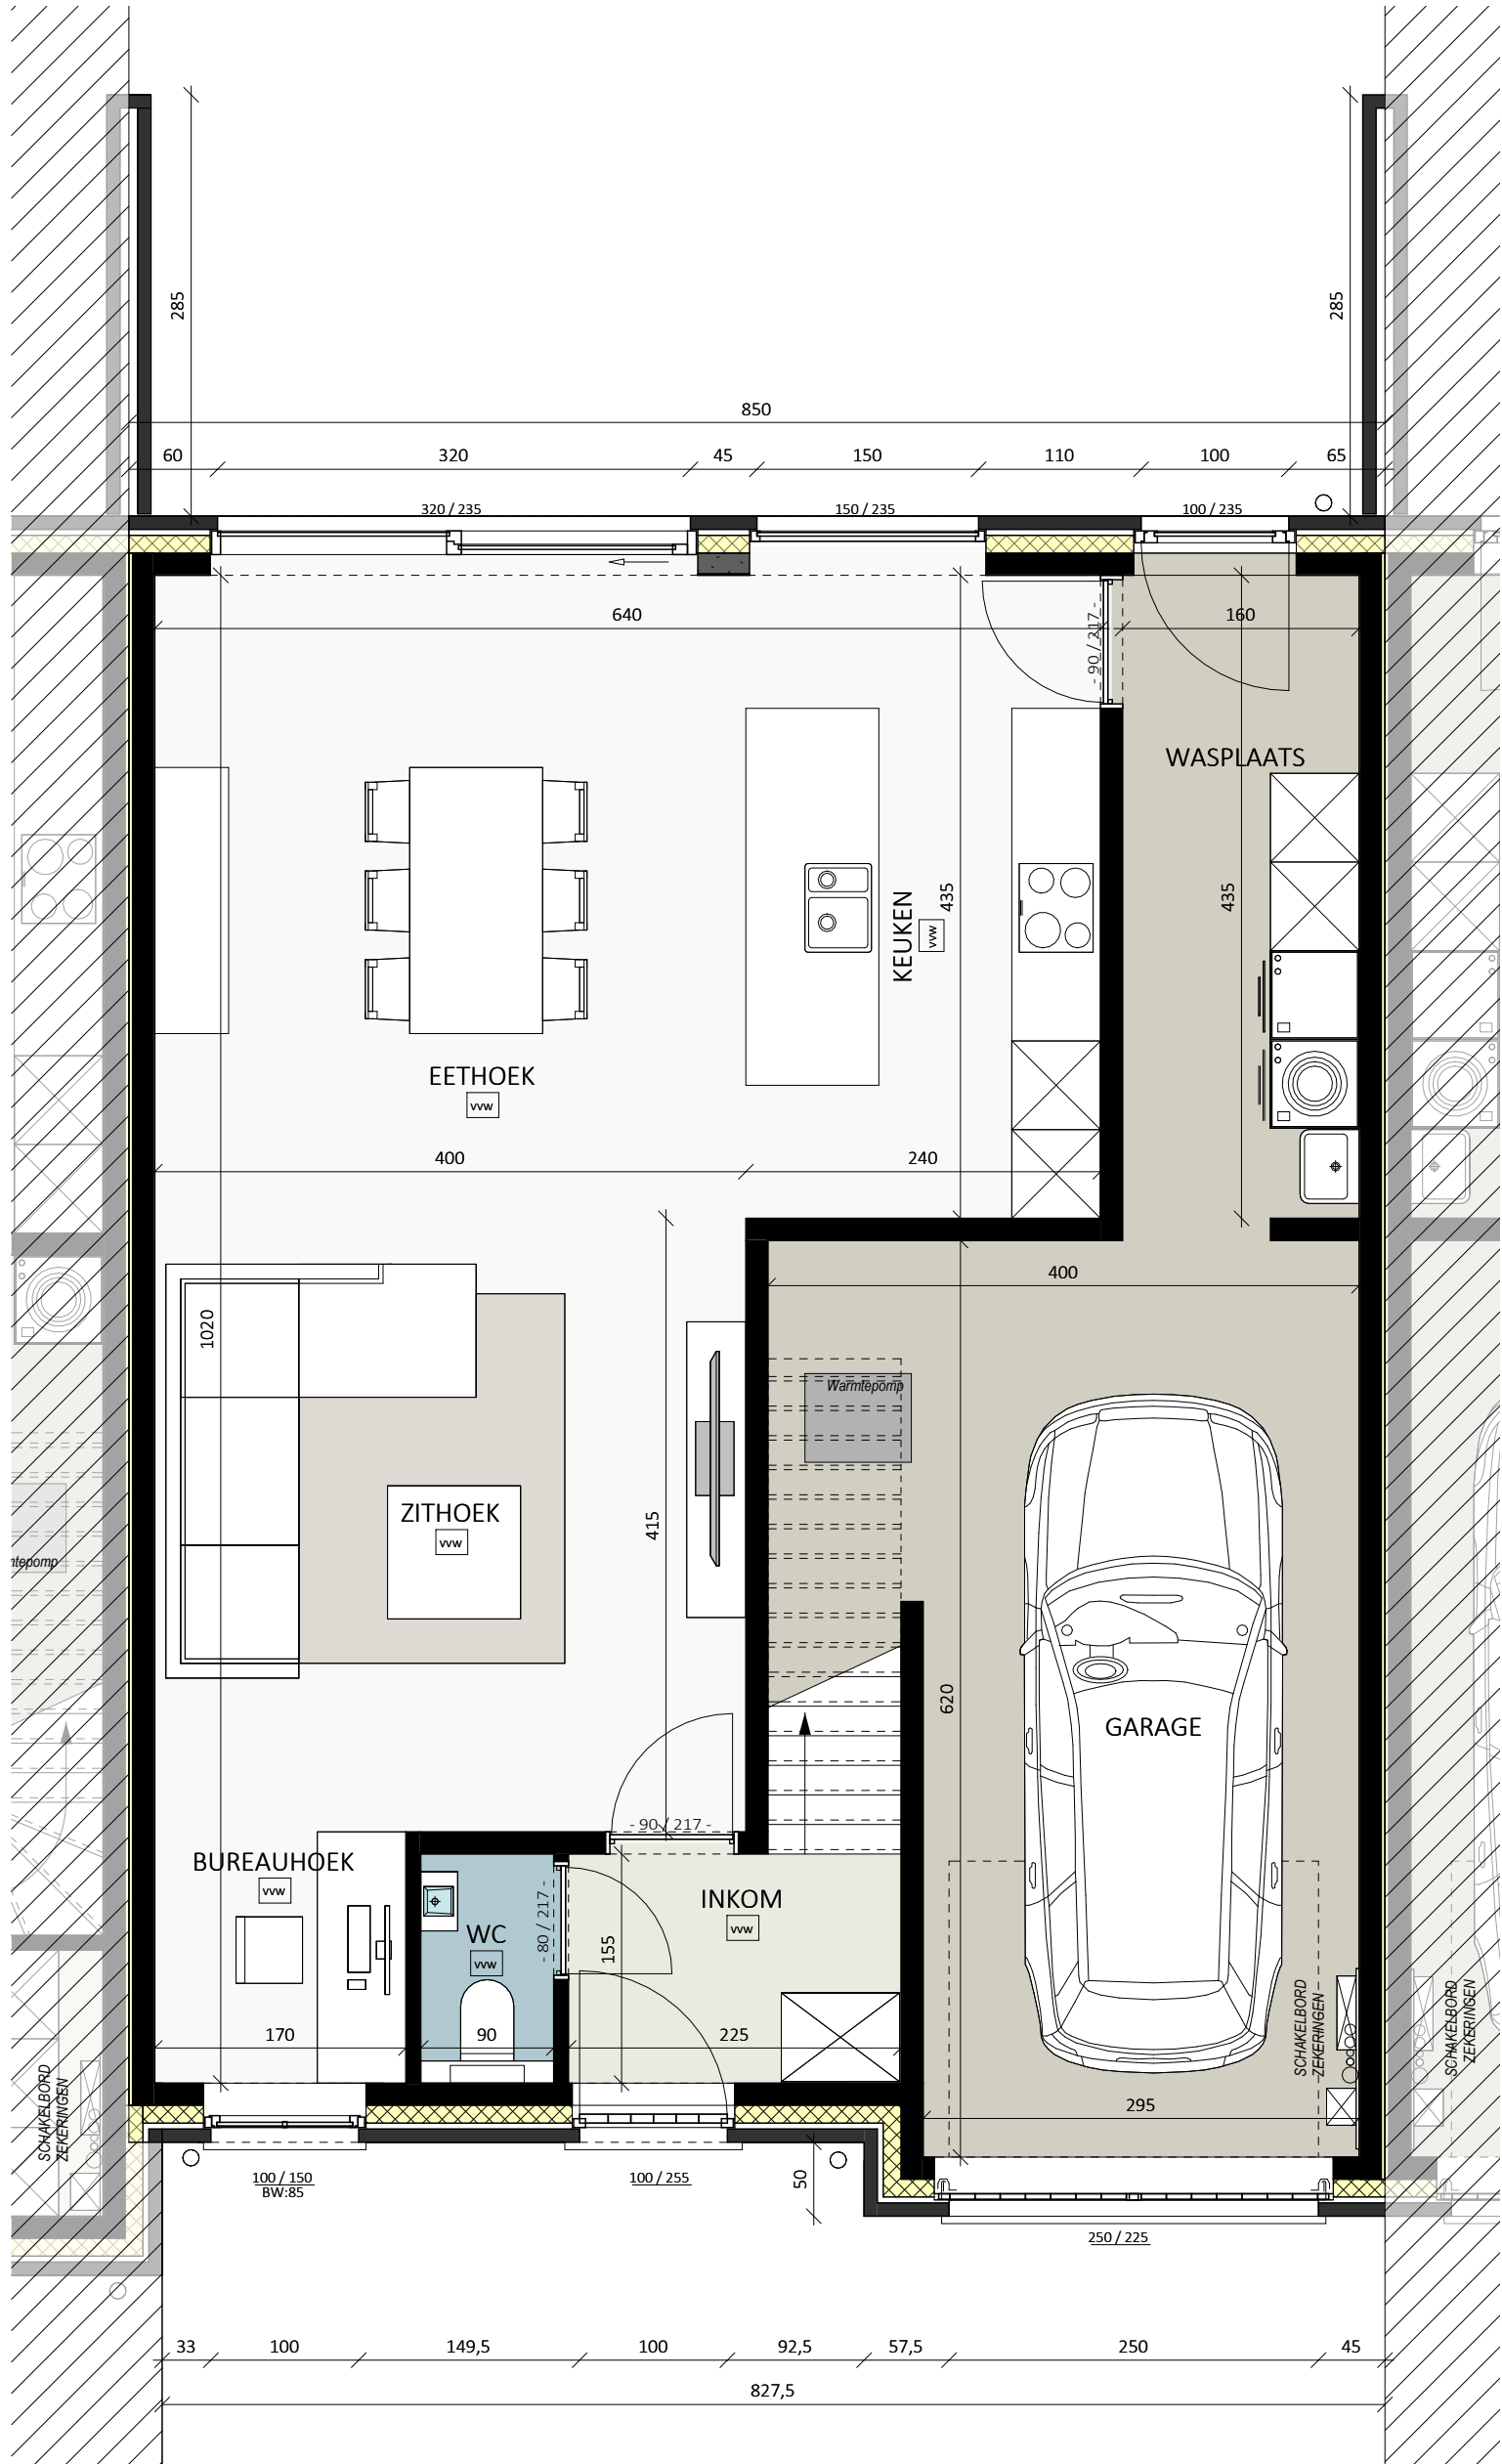

# PROJECT MEULEBEKE - STEENSTRAAT

Lot 45 - Achtergevel

0 1 2 3 4 5m

# PROJECT MEULEBEKE - STEENSTRAAT

Lot 45 - Gelijkvloers

OPP.: 95.25 m<sup>2</sup>

# PROJECT MEULEBEKE - STEENSTRAAT

Lot 45 - Verdieping

OPP.: 90.95 m<sup>2</sup>

# PROJECT MEULEBEKE - STEENSTRAAT

Lot 45 - Zolder Verdieping

OPP.: 52.65 m<sup>2</sup>