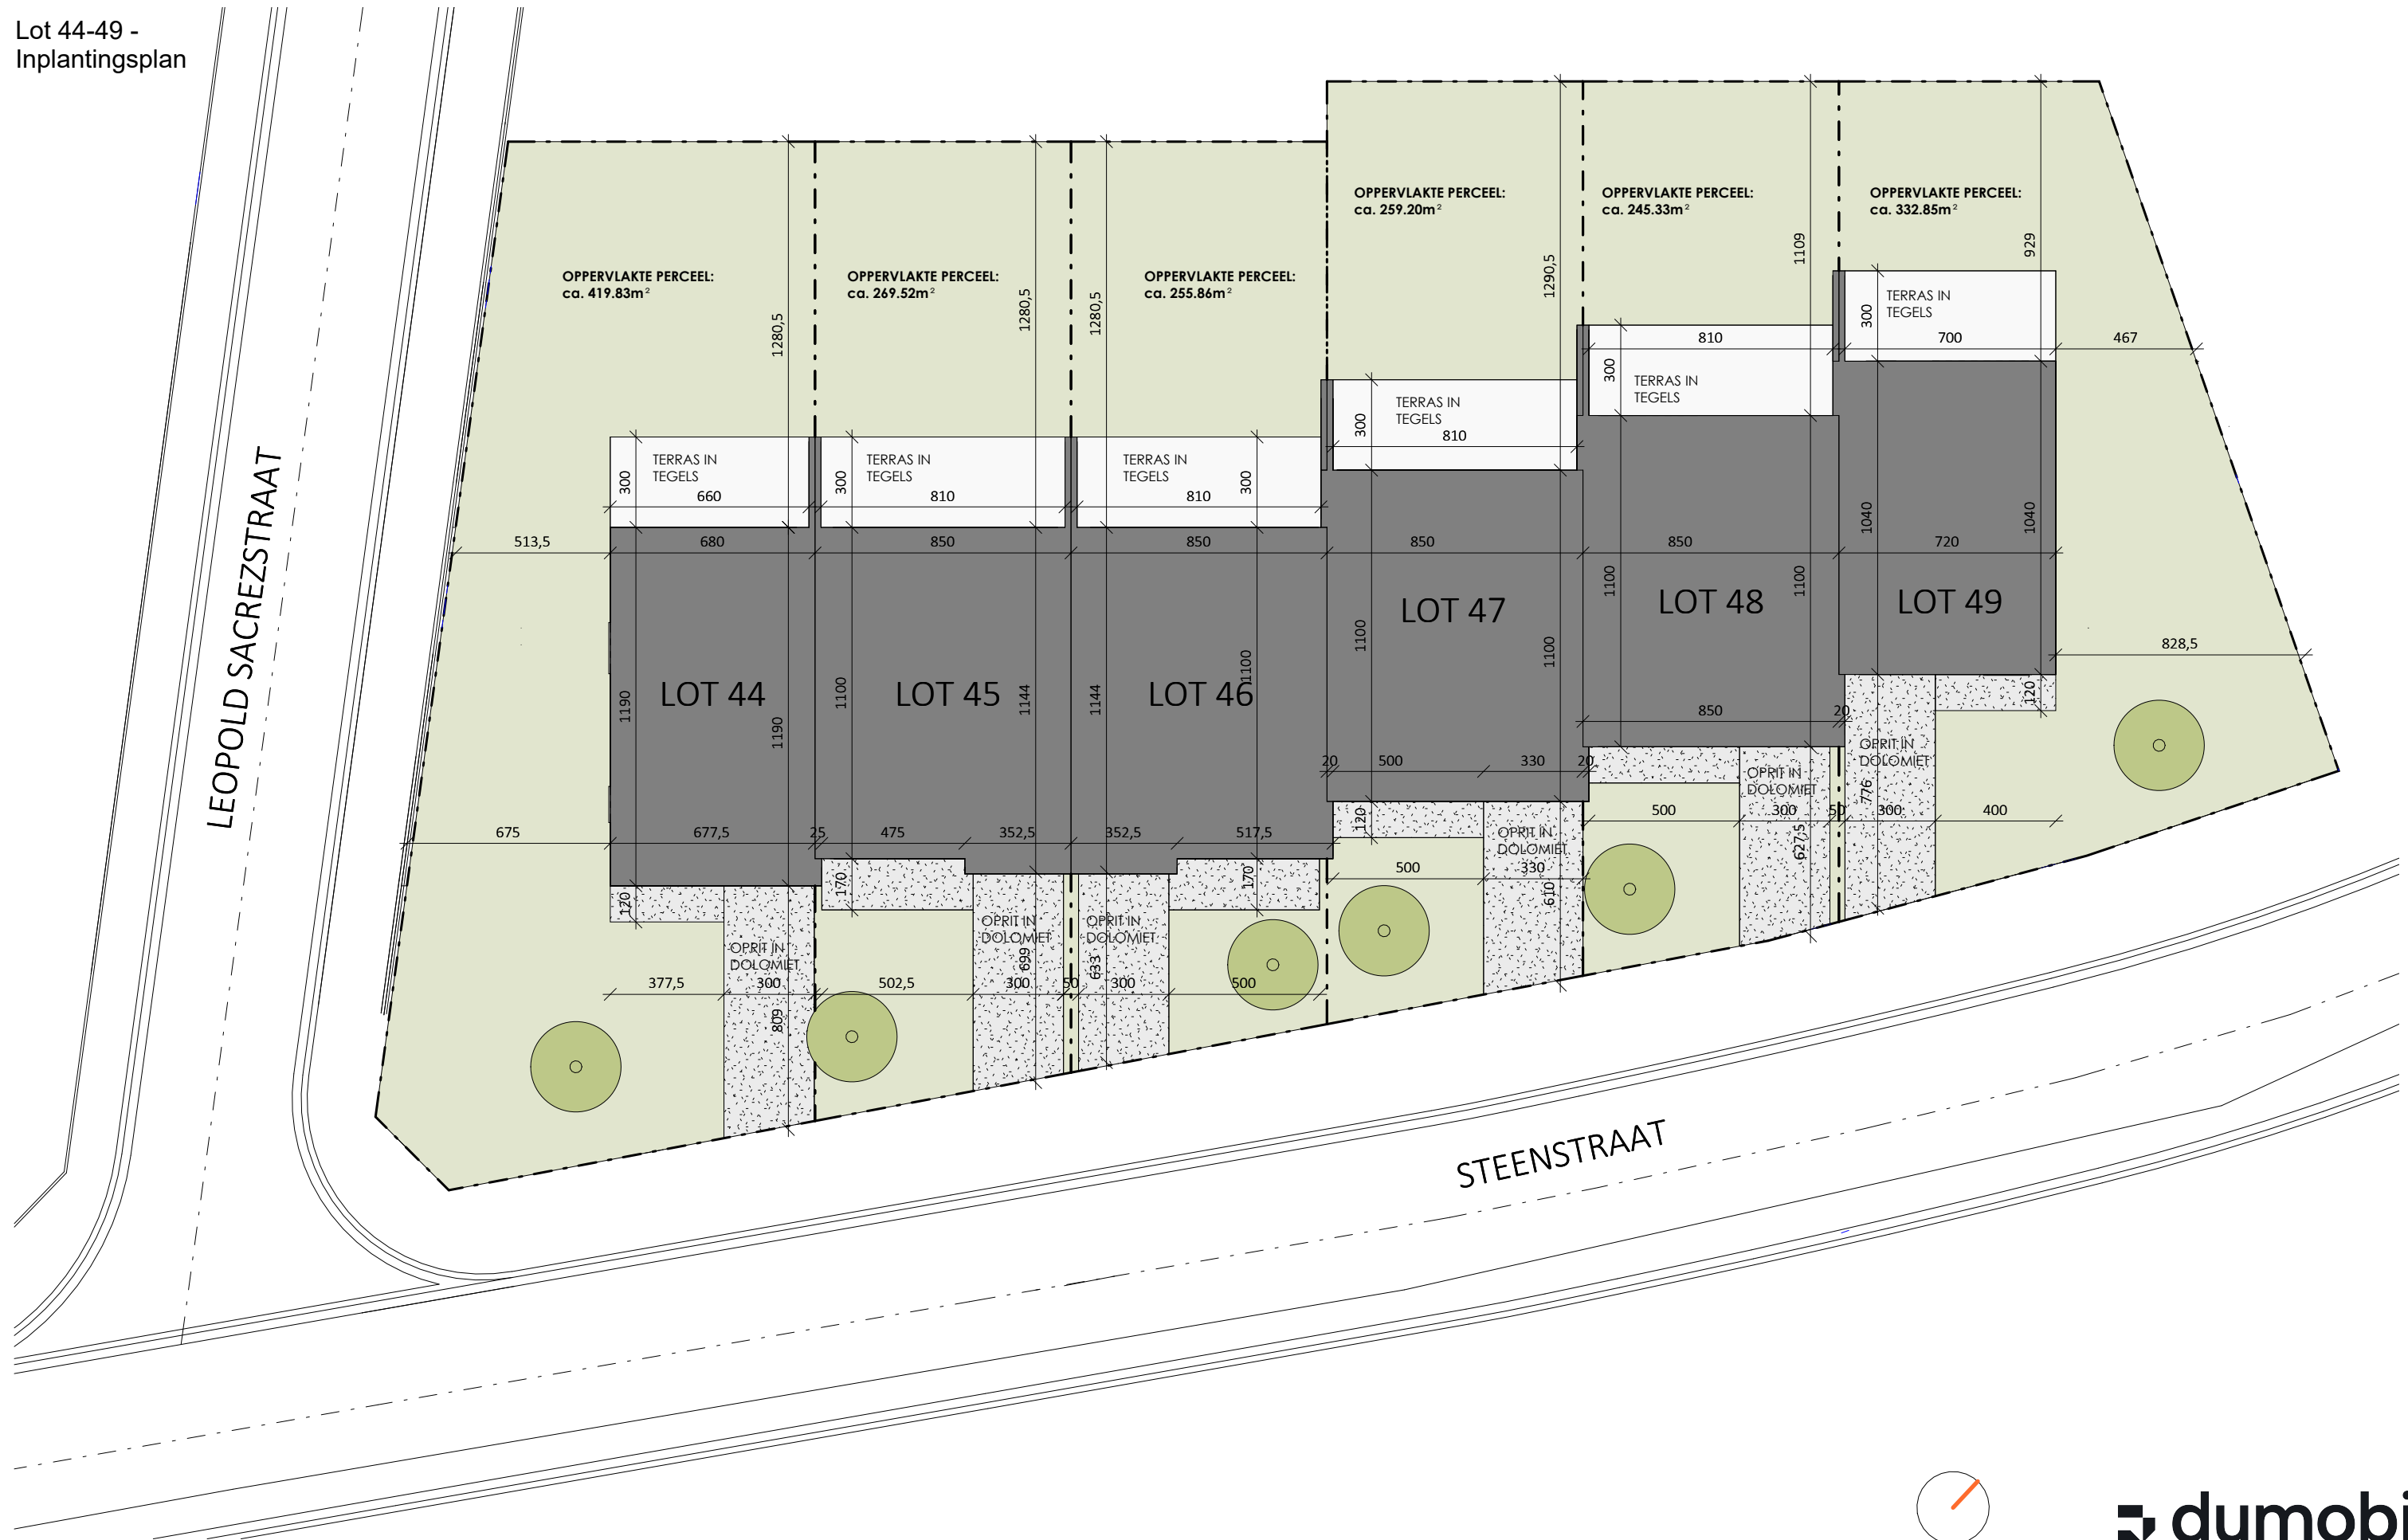

PROJECT MEULEBEKE - STEENSTRAAT

Lot 44-49 -
Inplantingsplan

LEOPOLD SACREZSTRAAT

STEENSTRAAT

dumobil

www.dumobil.be - t.051 40 10 12