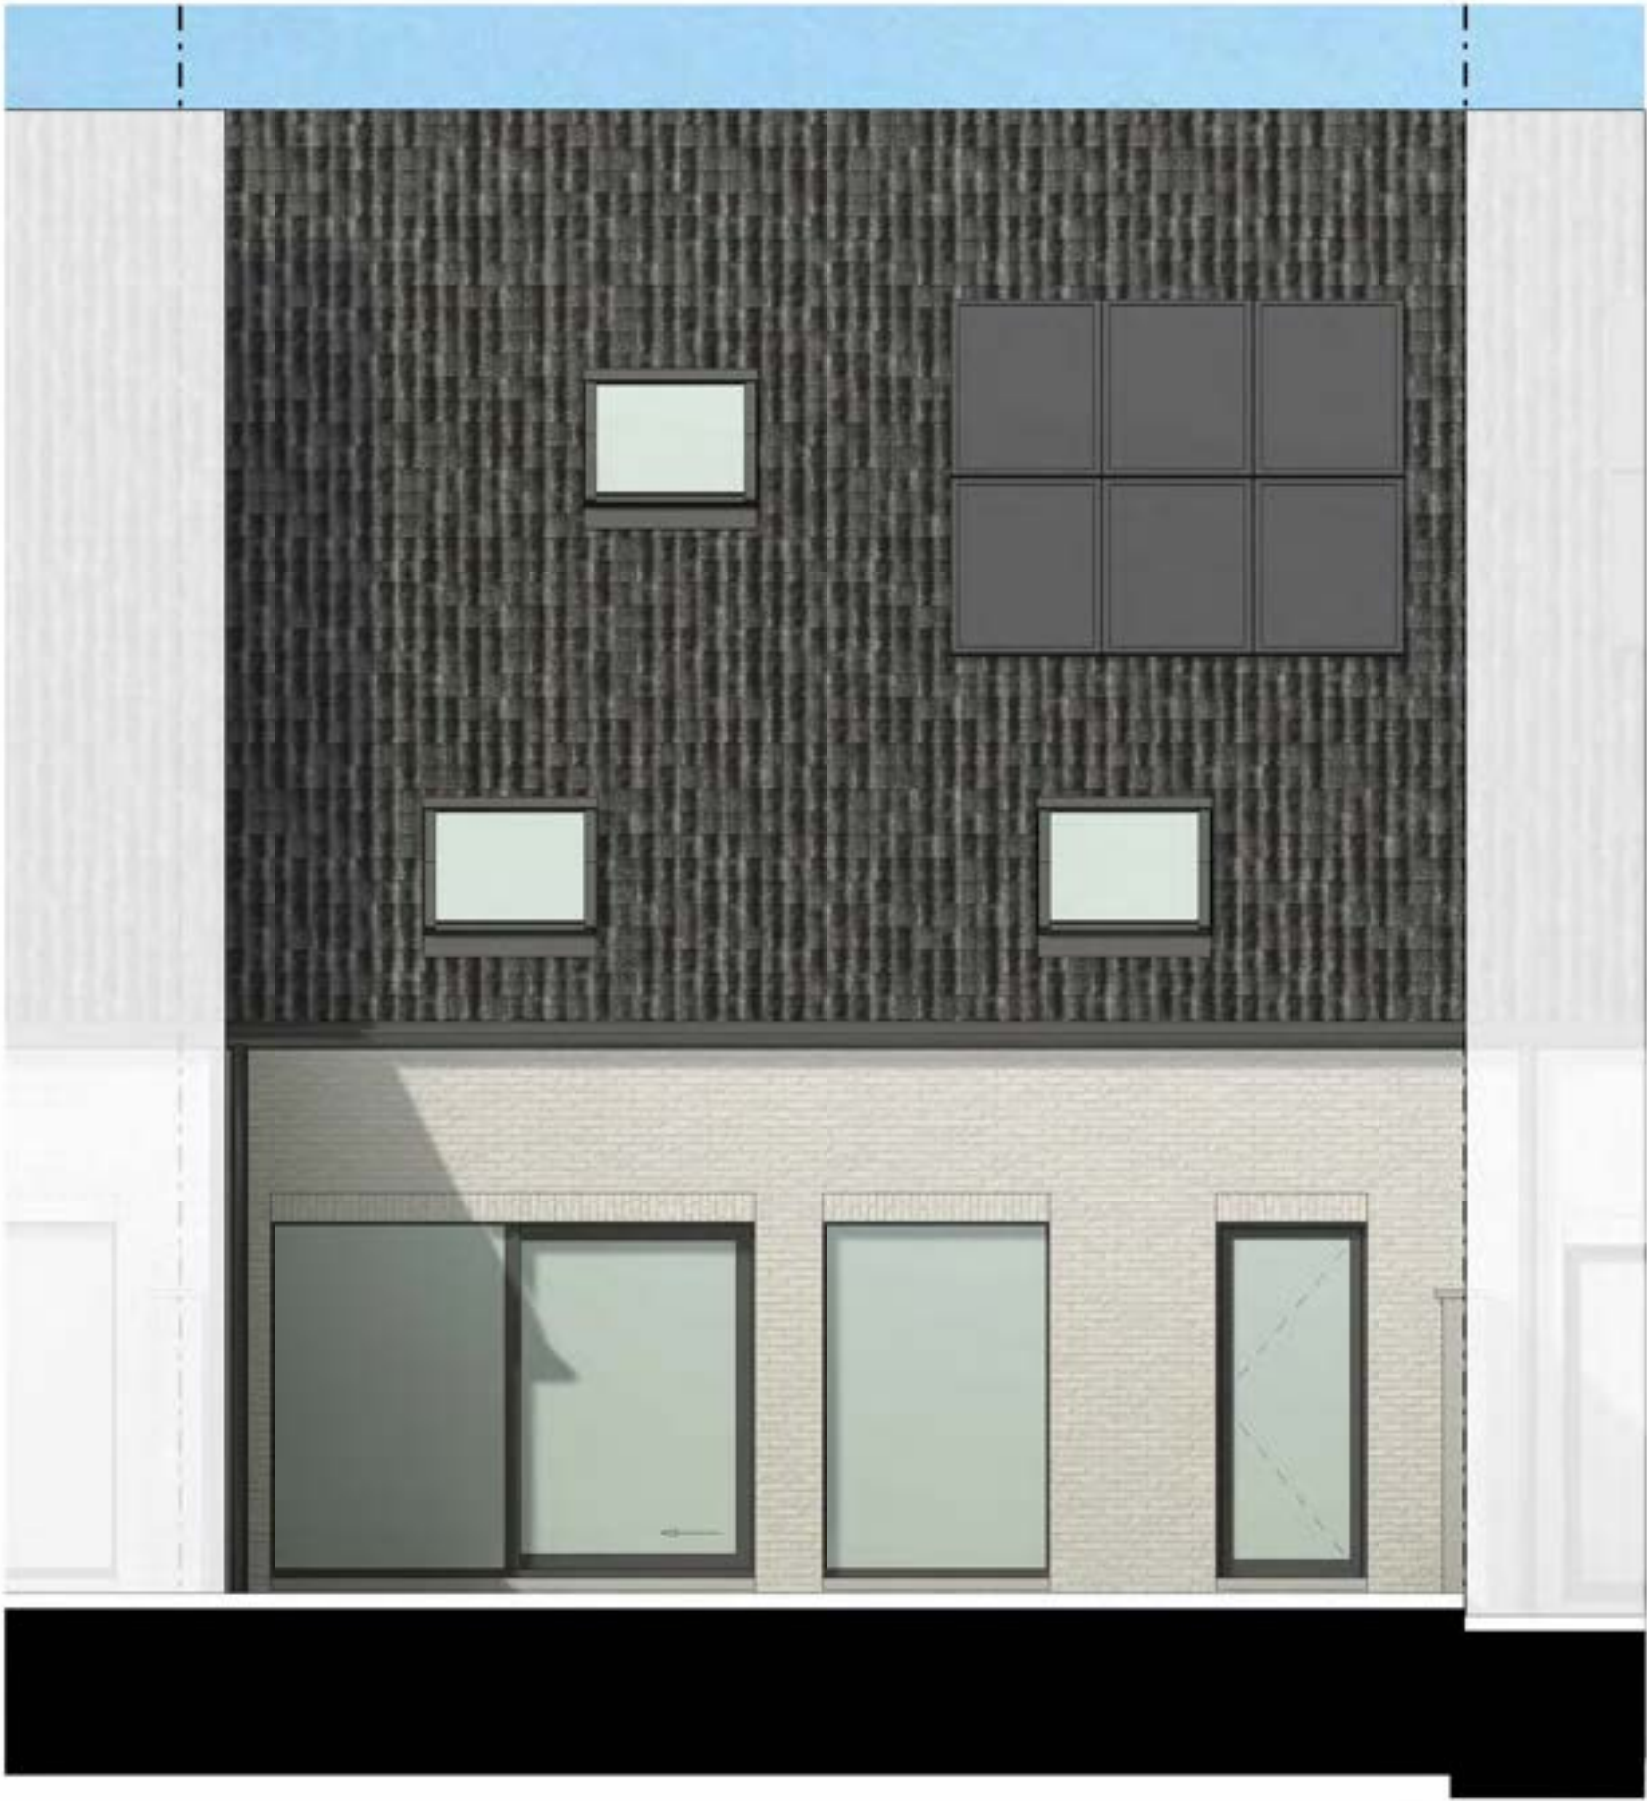

# PROJECT MEULEBEKE - STEENSTRAAT

Lot 46 - Voorgevel

# PROJECT MEULEBEKE - STEENSTRAAT

Lot 46 - Gelijkvloers

OPP.: 95.65 m<sup>2</sup>

# PROJECT MEULEBEKE - STEENSTRAAT

Lot 46 - Verdieping

OPP.: 91.35 m<sup>2</sup>

# PROJECT MEULEBEKE - STEENSTRAAT

Lot 46 - Zolder Verdieping

OPP.: 50.50 m<sup>2</sup>