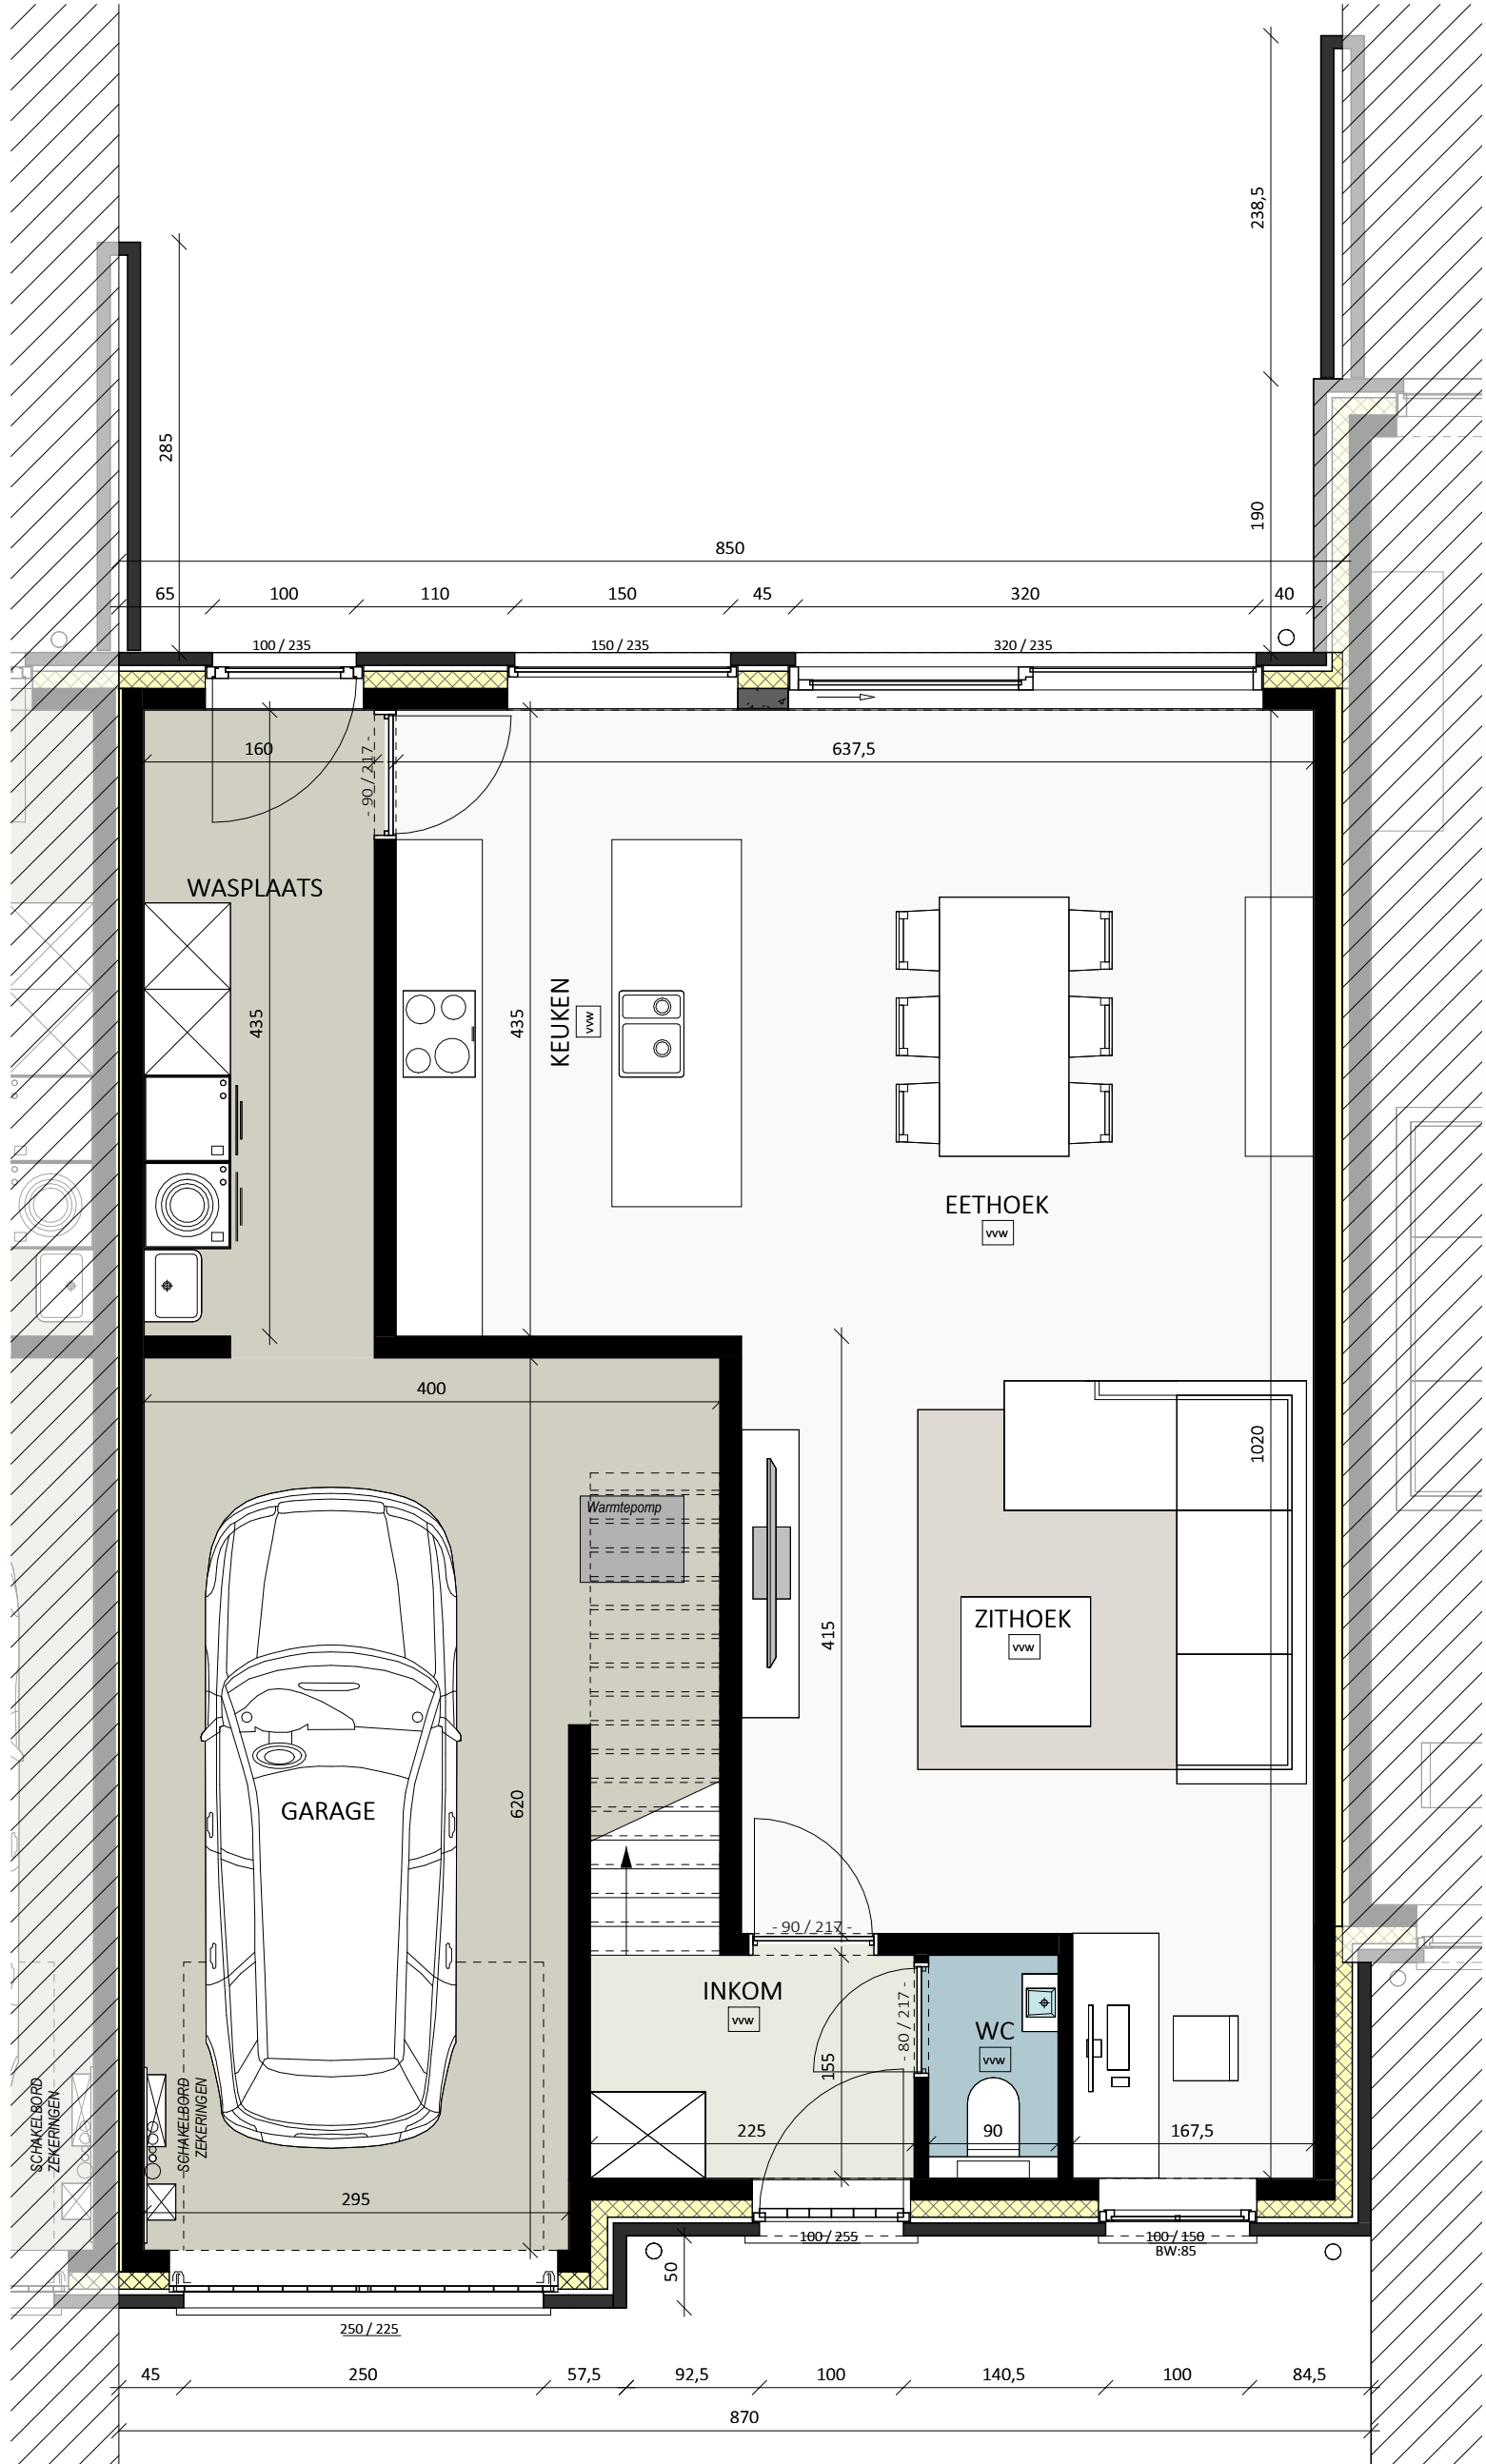

# PROJECT MEULEBEKE - STEENSTRAAT

Lot 46 - Achtergevel

# PROJECT MEULEBEKE - STEENSTRAAT

Lot 46 - Gelijkvloers

OPP.: 95.65 m<sup>2</sup>

# PROJECT MEULEBEKE - STEENSTRAAT

Lot 46 - Verdieping

OPP.: 91.35 m<sup>2</sup>

# PROJECT MEULEBEKE - STEENSTRAAT

Lot 46 - Zolder Verdieping

OPP.: 50.50 m<sup>2</sup>