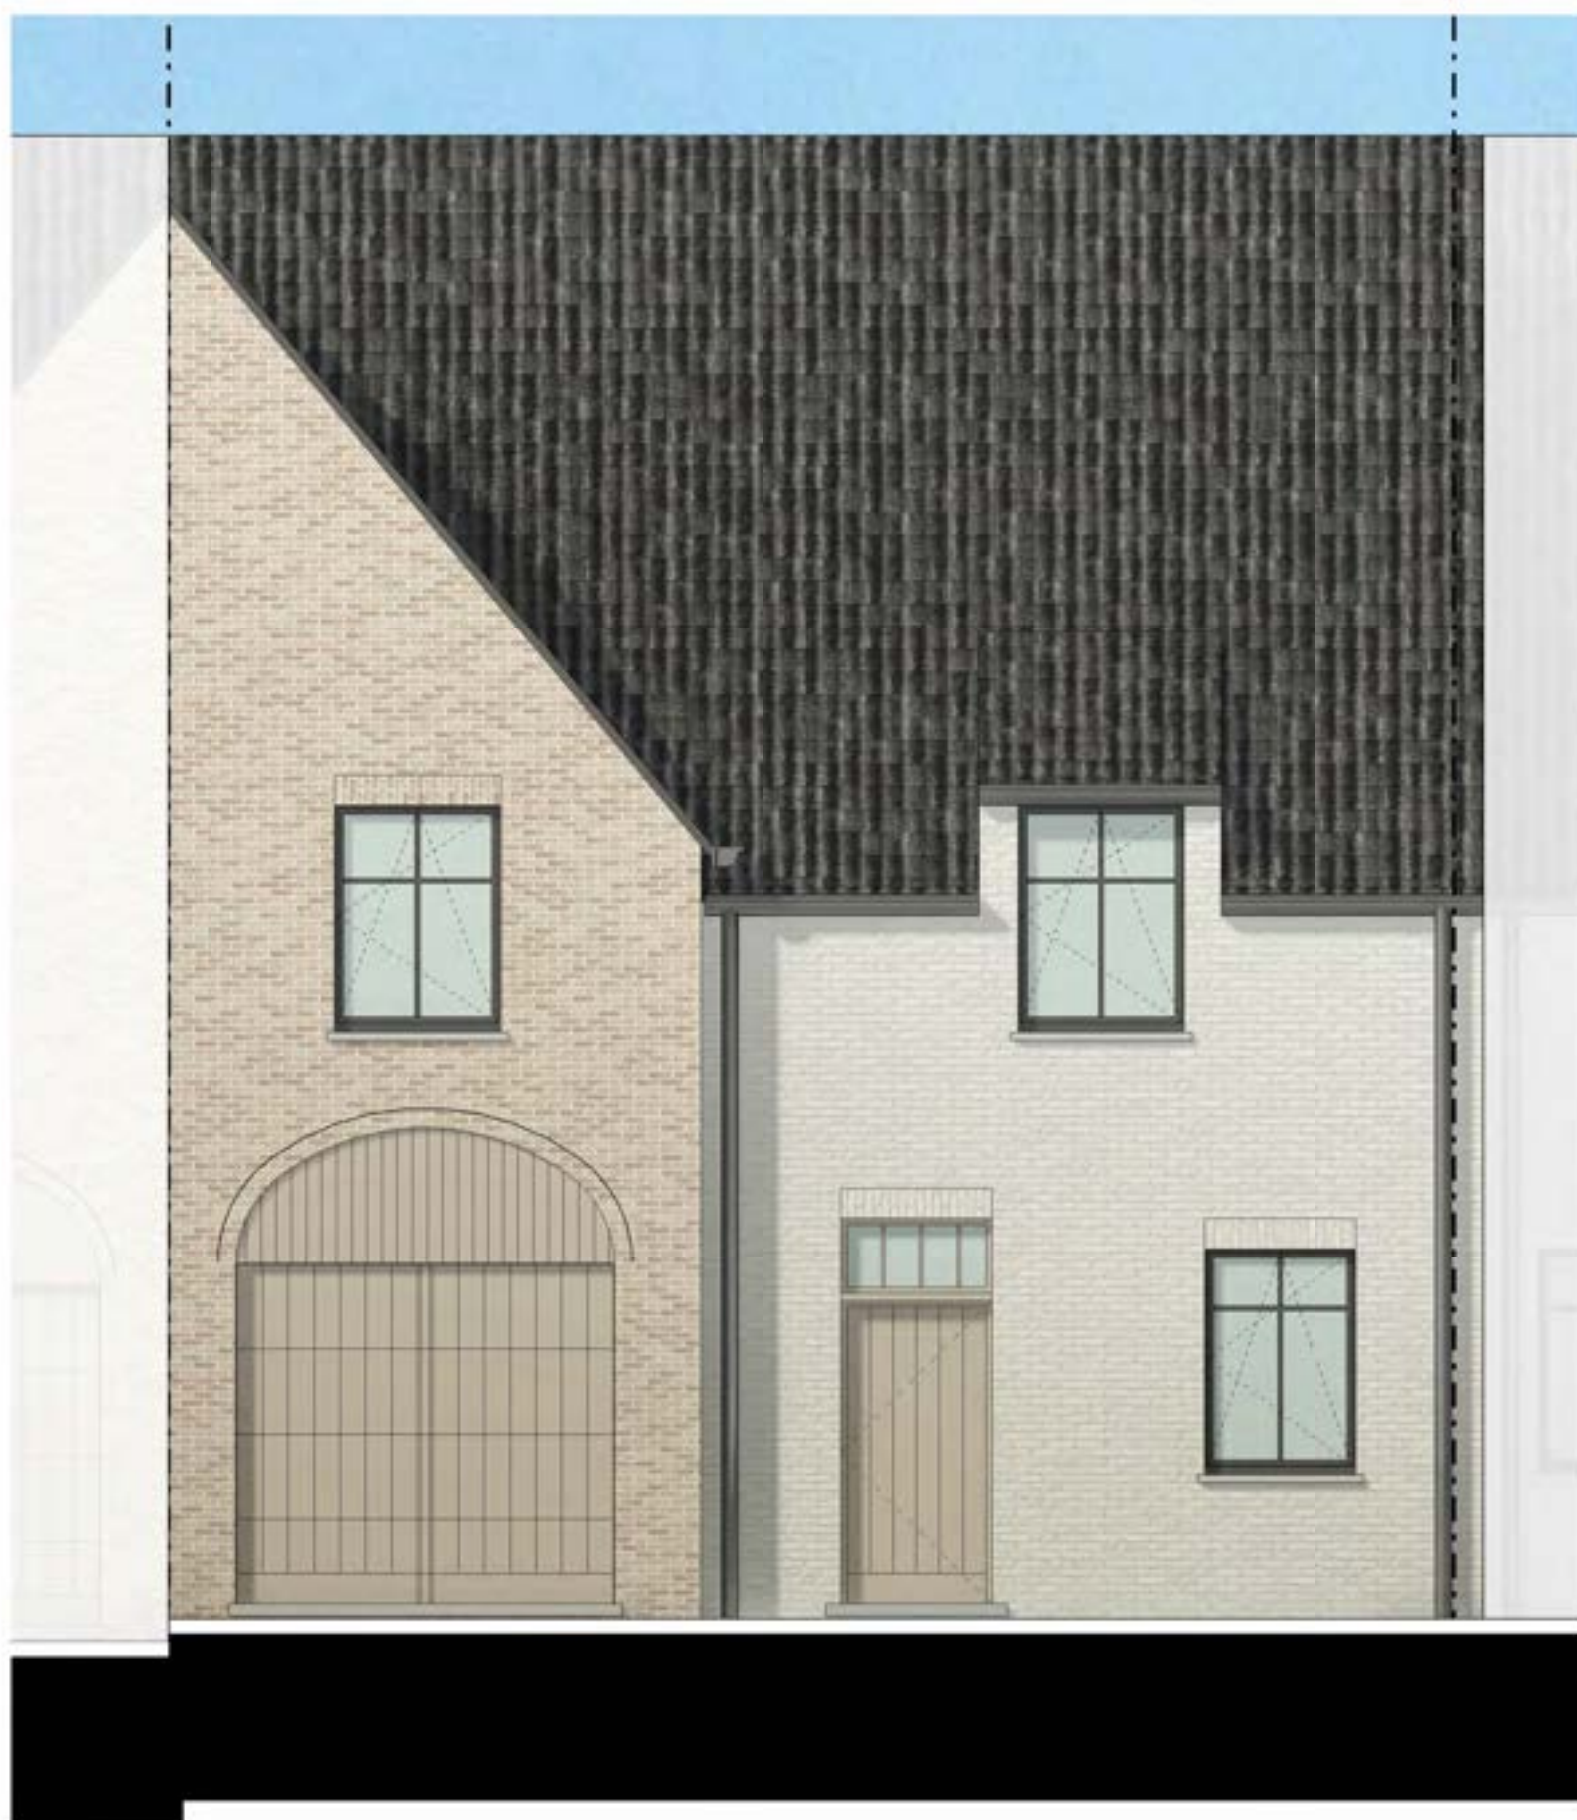

# PROJECT MEULEBEKE - STEENSTRAAT

Lot 46 - Voorgevel

# PROJECT MEULEBEKE - STEENSTRAAT

Lot 46 - Gelijkvloers

OPP.: 95.65 m<sup>2</sup>

# PROJECT MEULEBEKE - STEENSTRAAT

Lot 46 - Verdieping

OPP.: 91.35 m<sup>2</sup>

# PROJECT MEULEBEKE - STEENSTRAAT

Lot 46 - Zolder Verdieping

OPP.: 50.50 m<sup>2</sup>