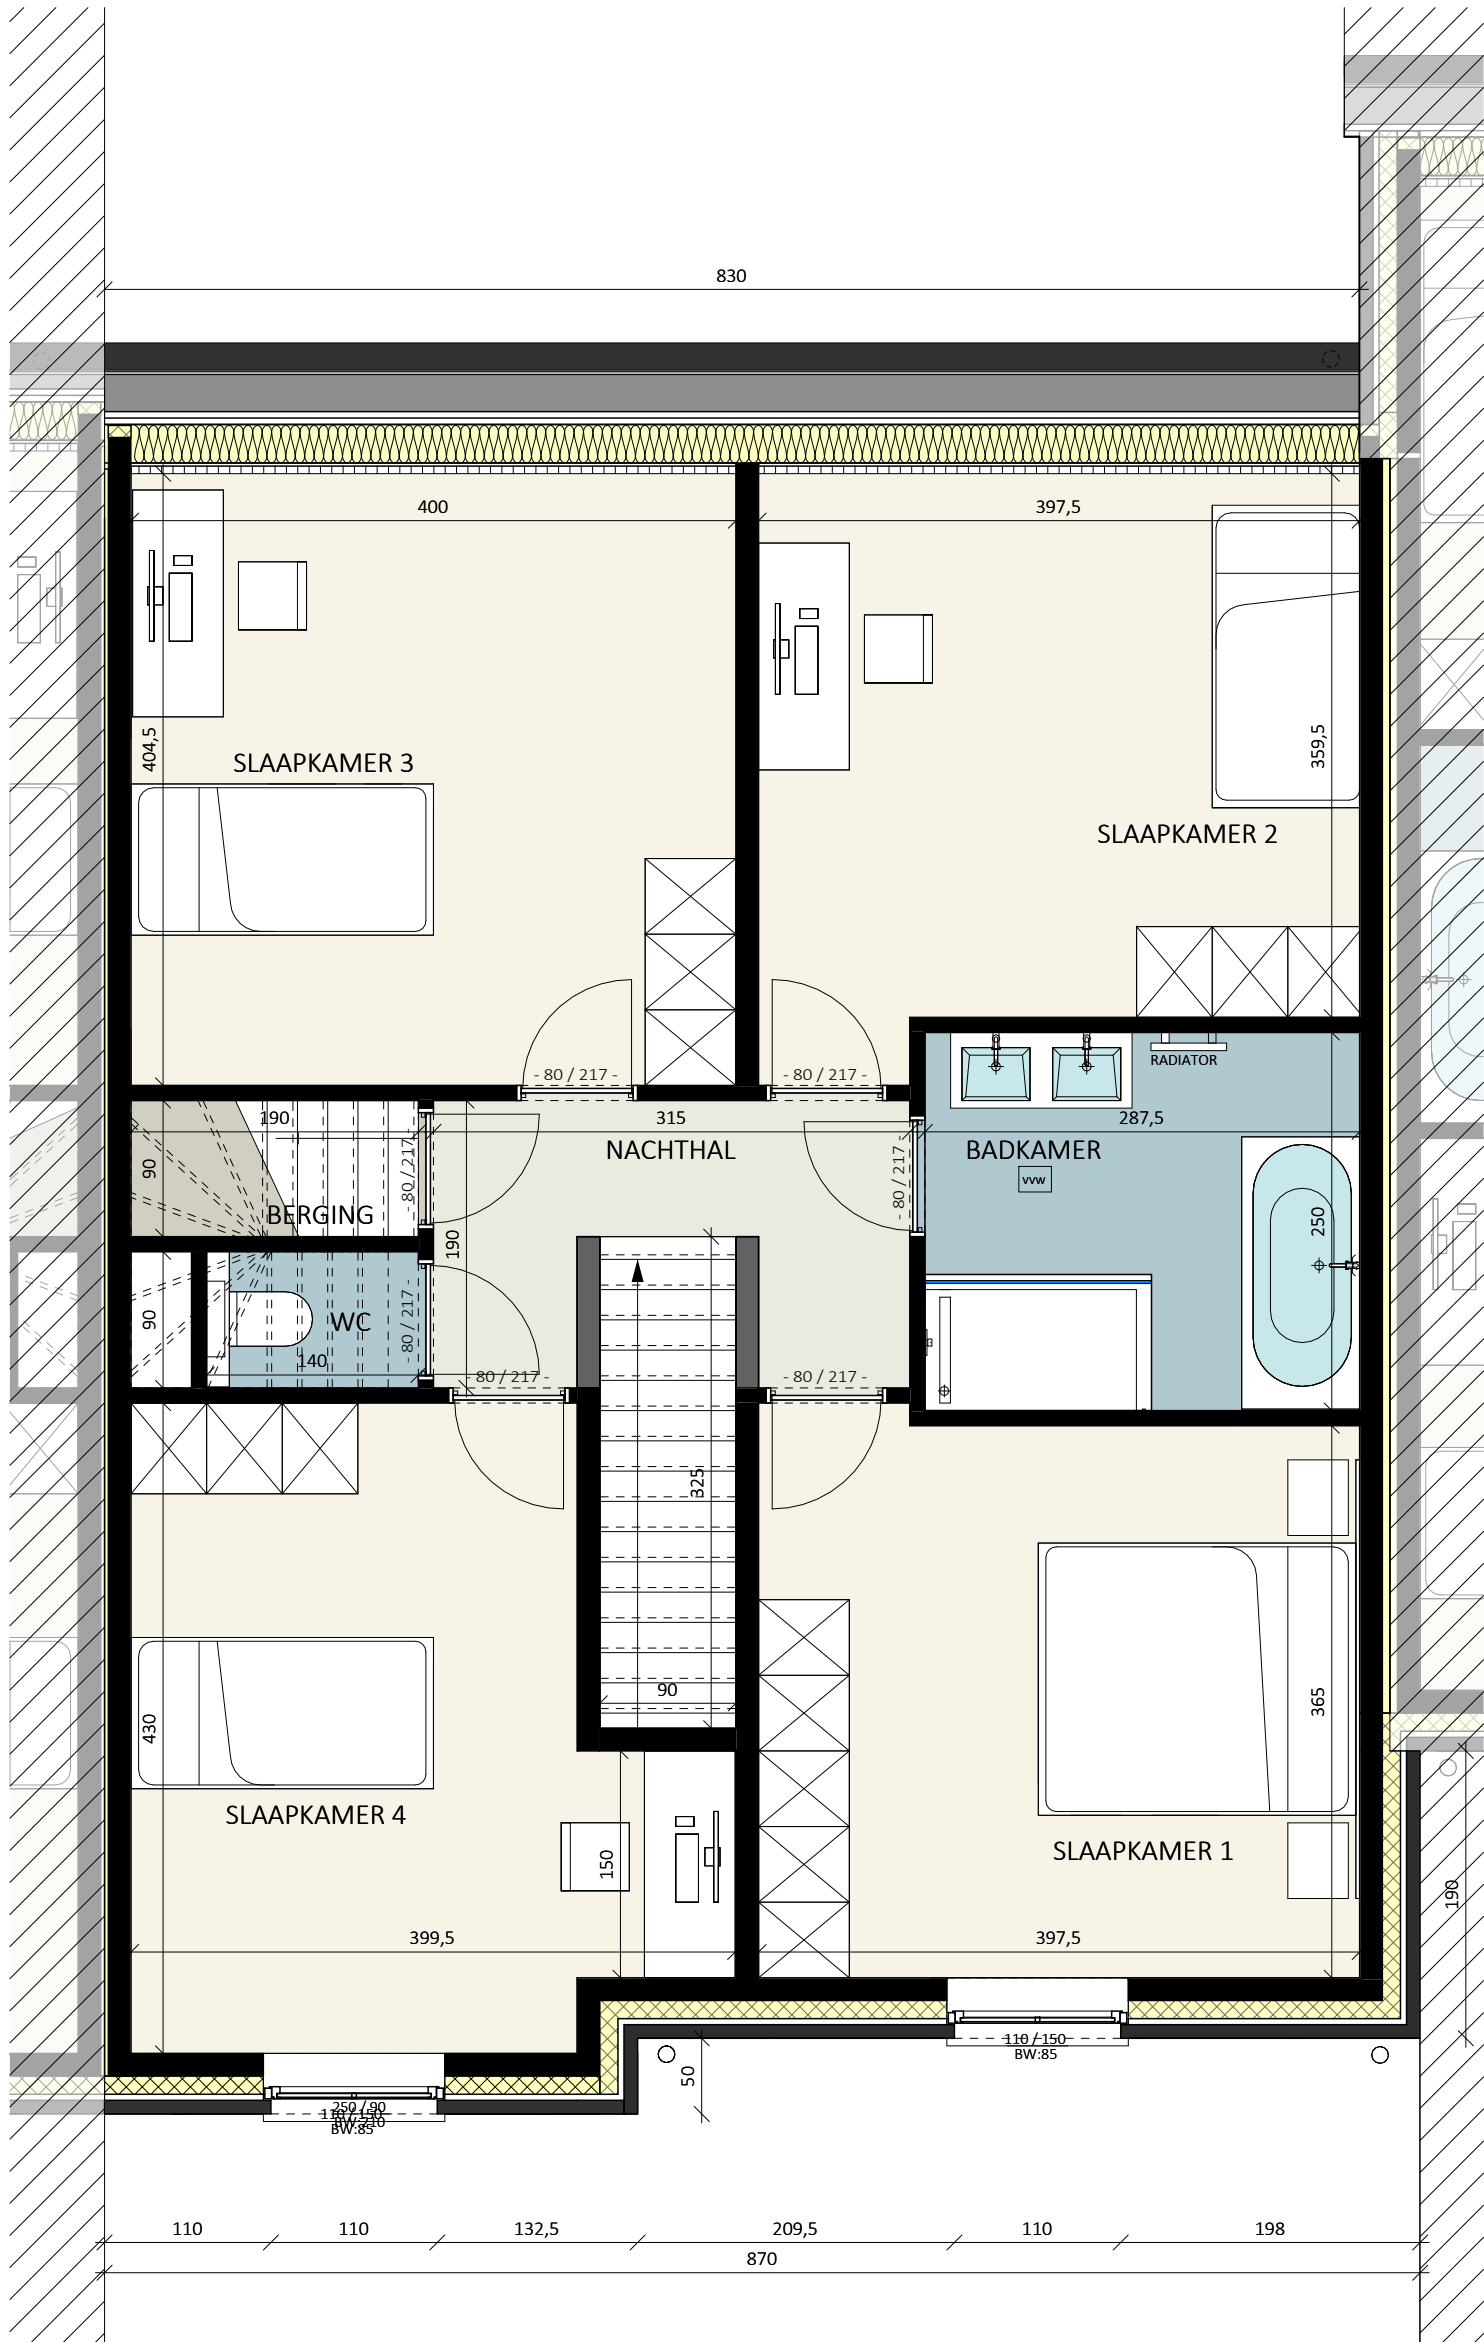

# PROJECT MEULEBEKE - STEENSTRAAT

Lot 46 - Gelijkvloers

OPP.: 95.65 m<sup>2</sup>

# PROJECT MEULEBEKE - STEENSTRAAT

Lot 46 - Verdieping

OPP.: 91.35 m<sup>2</sup>

# PROJECT MEULEBEKE - STEENSTRAAT

Lot 46 - Zolder Verdieping

OPP.: 50.50 m<sup>2</sup>