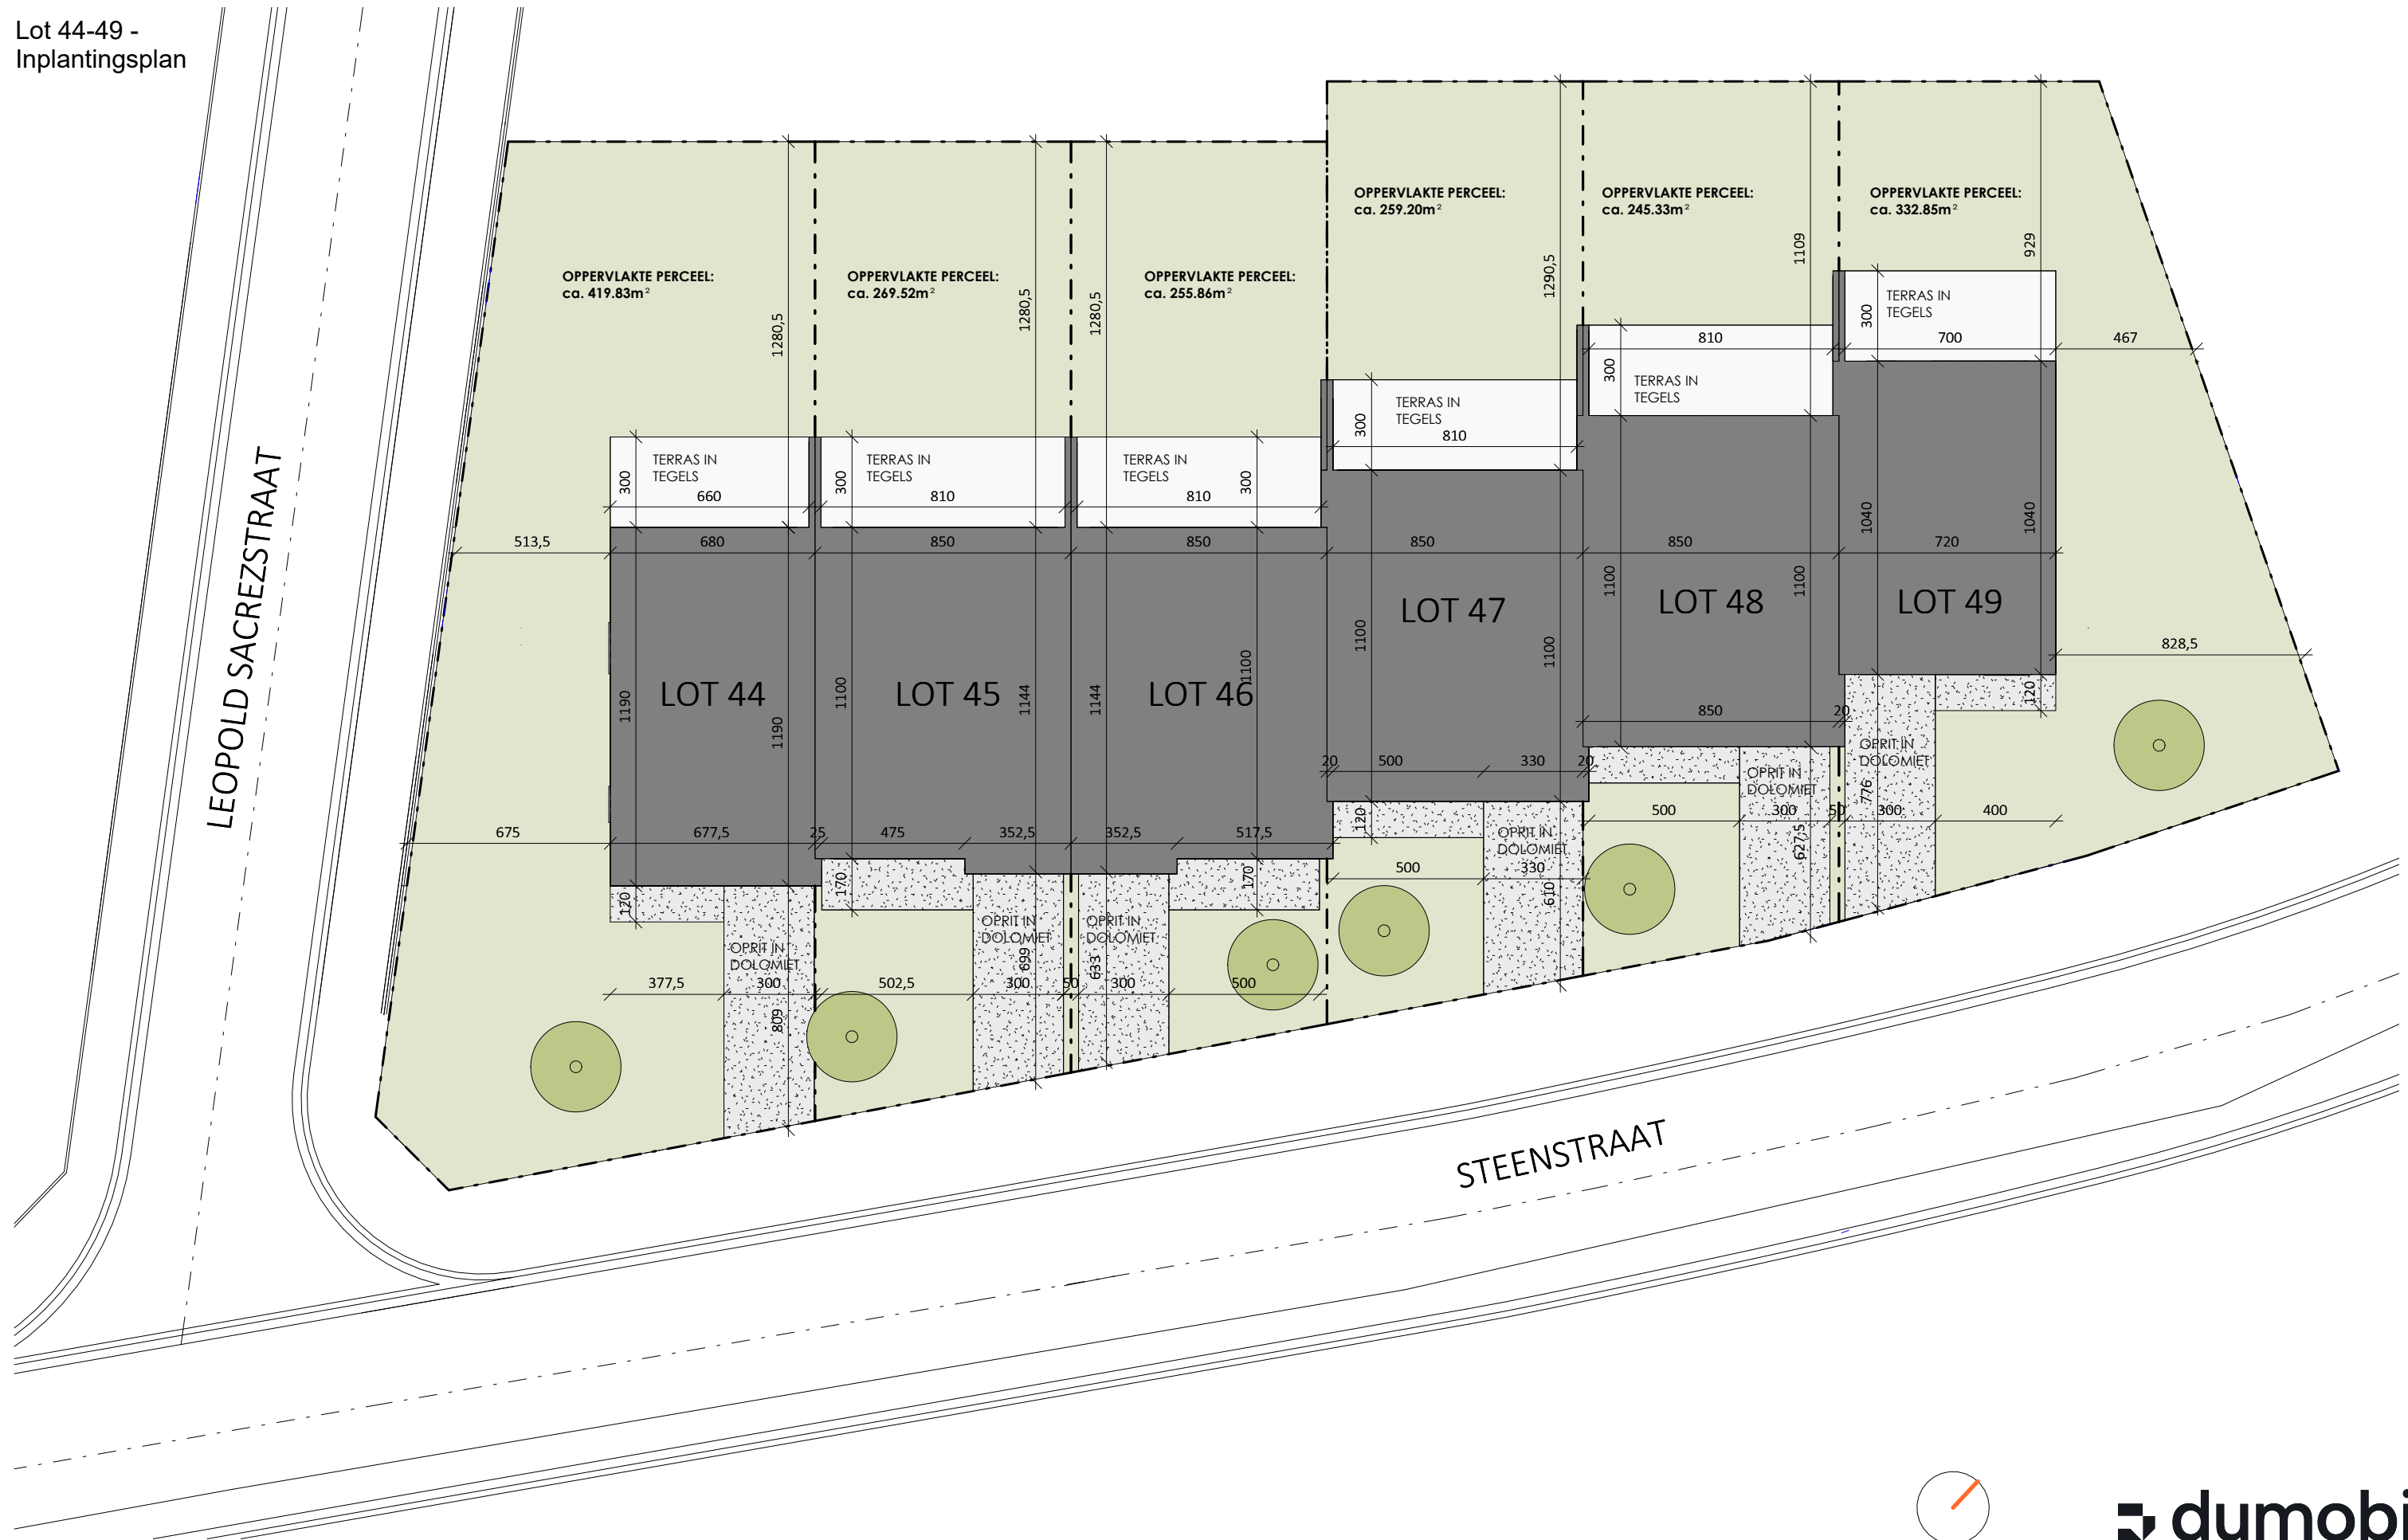

PROJECT MEULEBEKE - STEENSTRAAT

Lot 44-49 -
Inplantingsplan

PROJECT MEULEBEKE - STEENSTRAAT

Lot 47 - Voorgevel

PROJECT MEULEBEKE - STEENSTRAAT

Lot 47 - Achtergevel

0 1 2 3 4 5m

PROJECT MEULEBEKE - STEENSTRAAT

Lot 47 - Gelijkvloers

OPP.: 94.25 m²

PROJECT MEULEBEKE - STEENSTRAAT

Lot 47 - Verdieping

OPP.: 88.30 m²

PROJECT MEULEBEKE - STEENSTRAAT

Lot 47 - Zolder Verdieping

OPP.: 47.40 m²