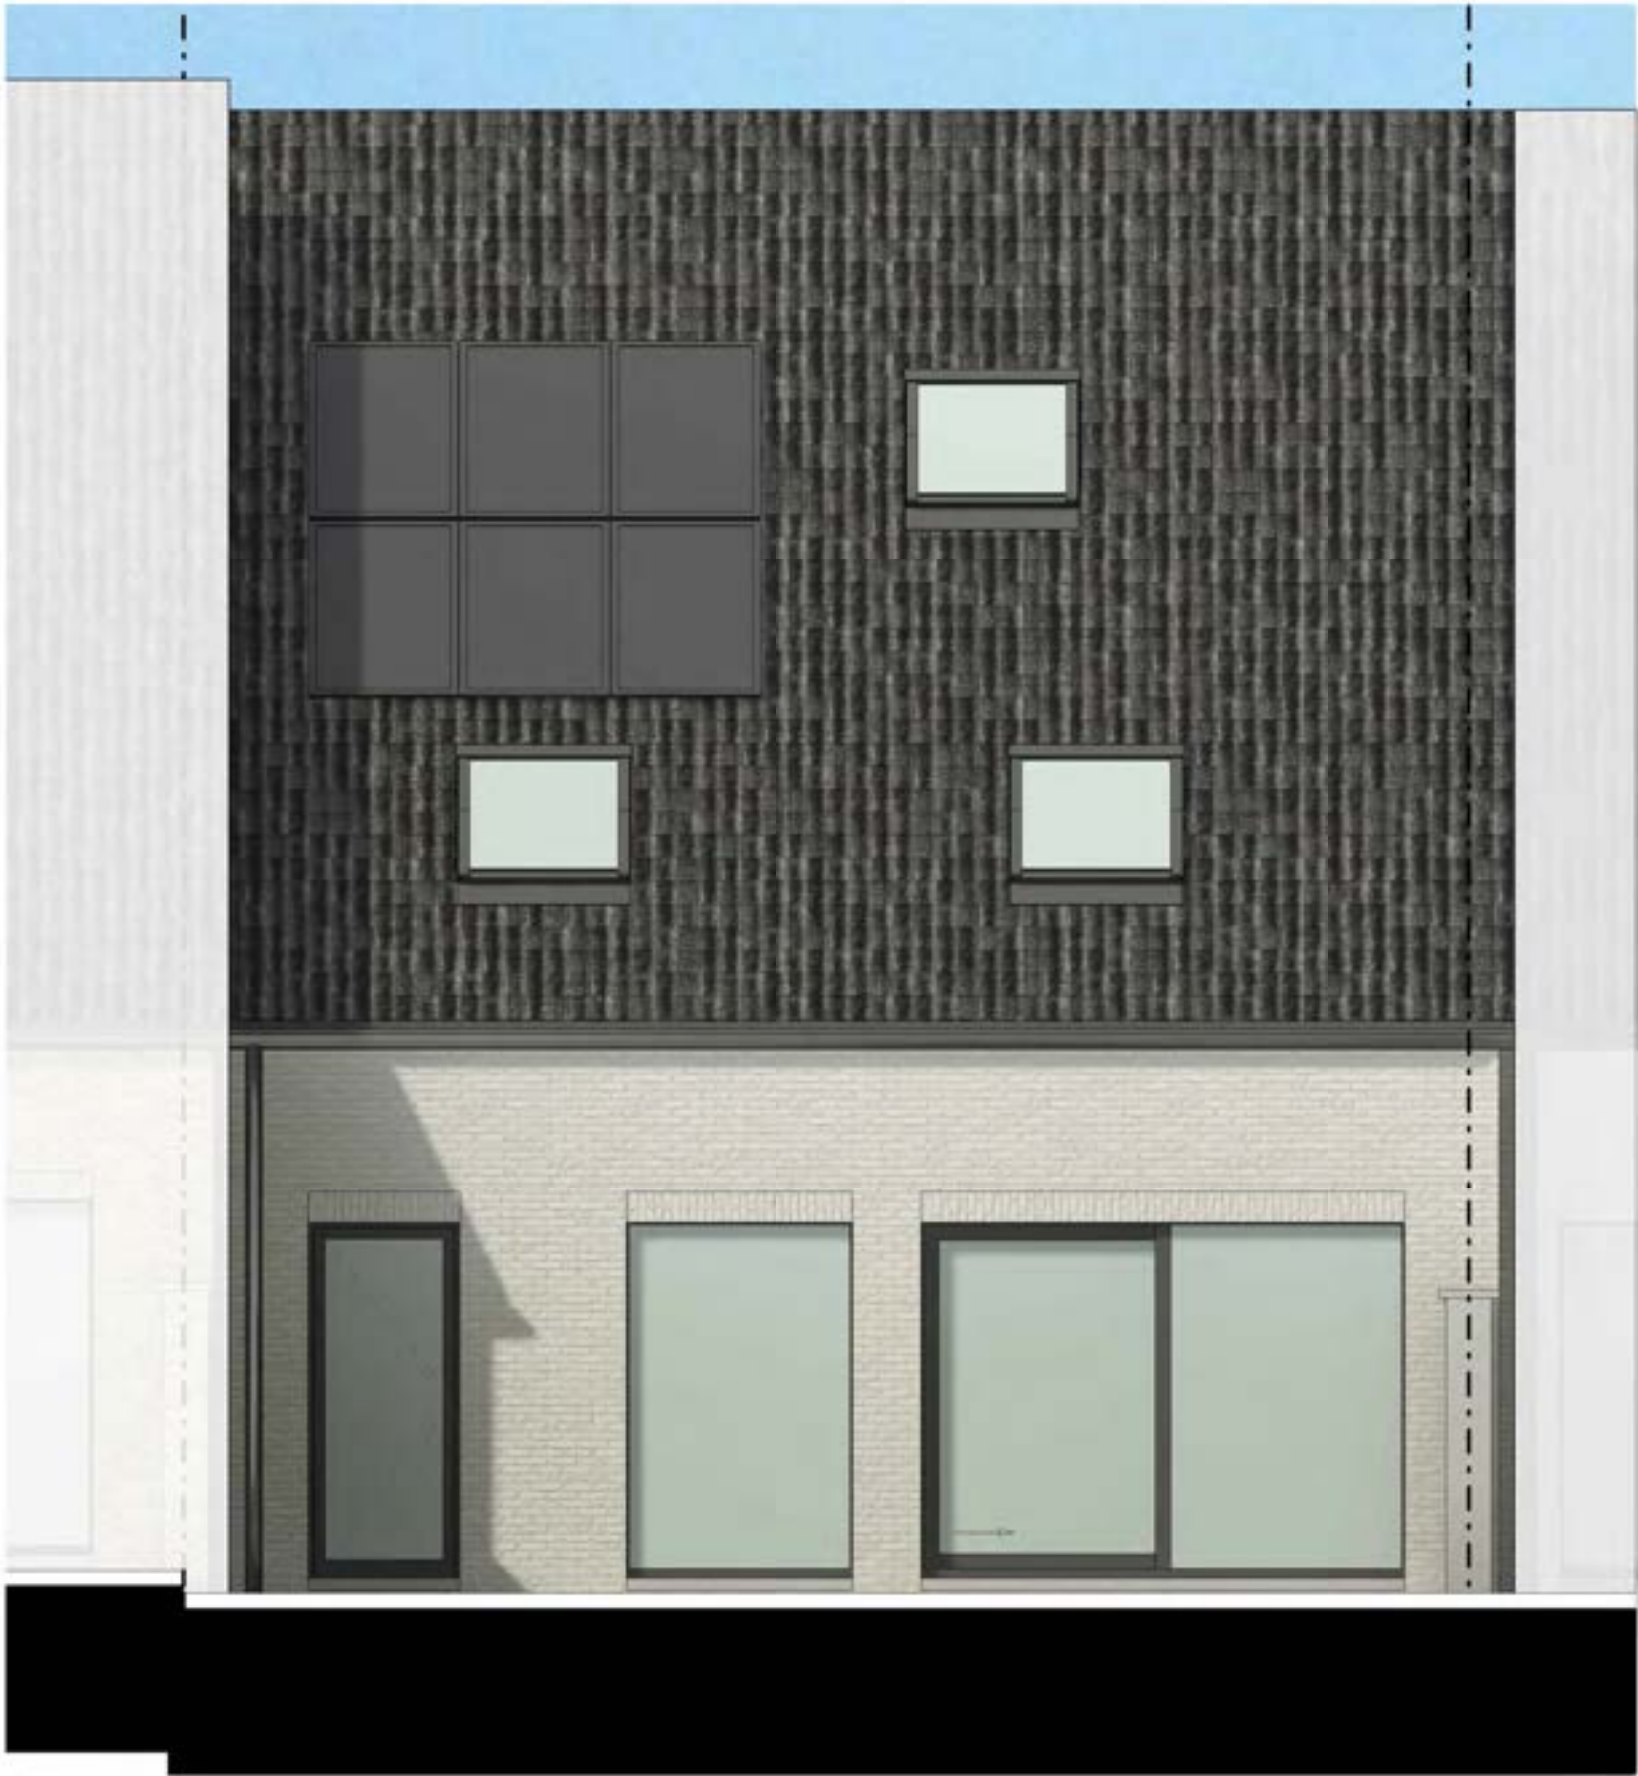

PROJECT MEULEBEKE - STEENSTRAAT

Lot 47 - Achtergevel

0 1 2 3 4 5m