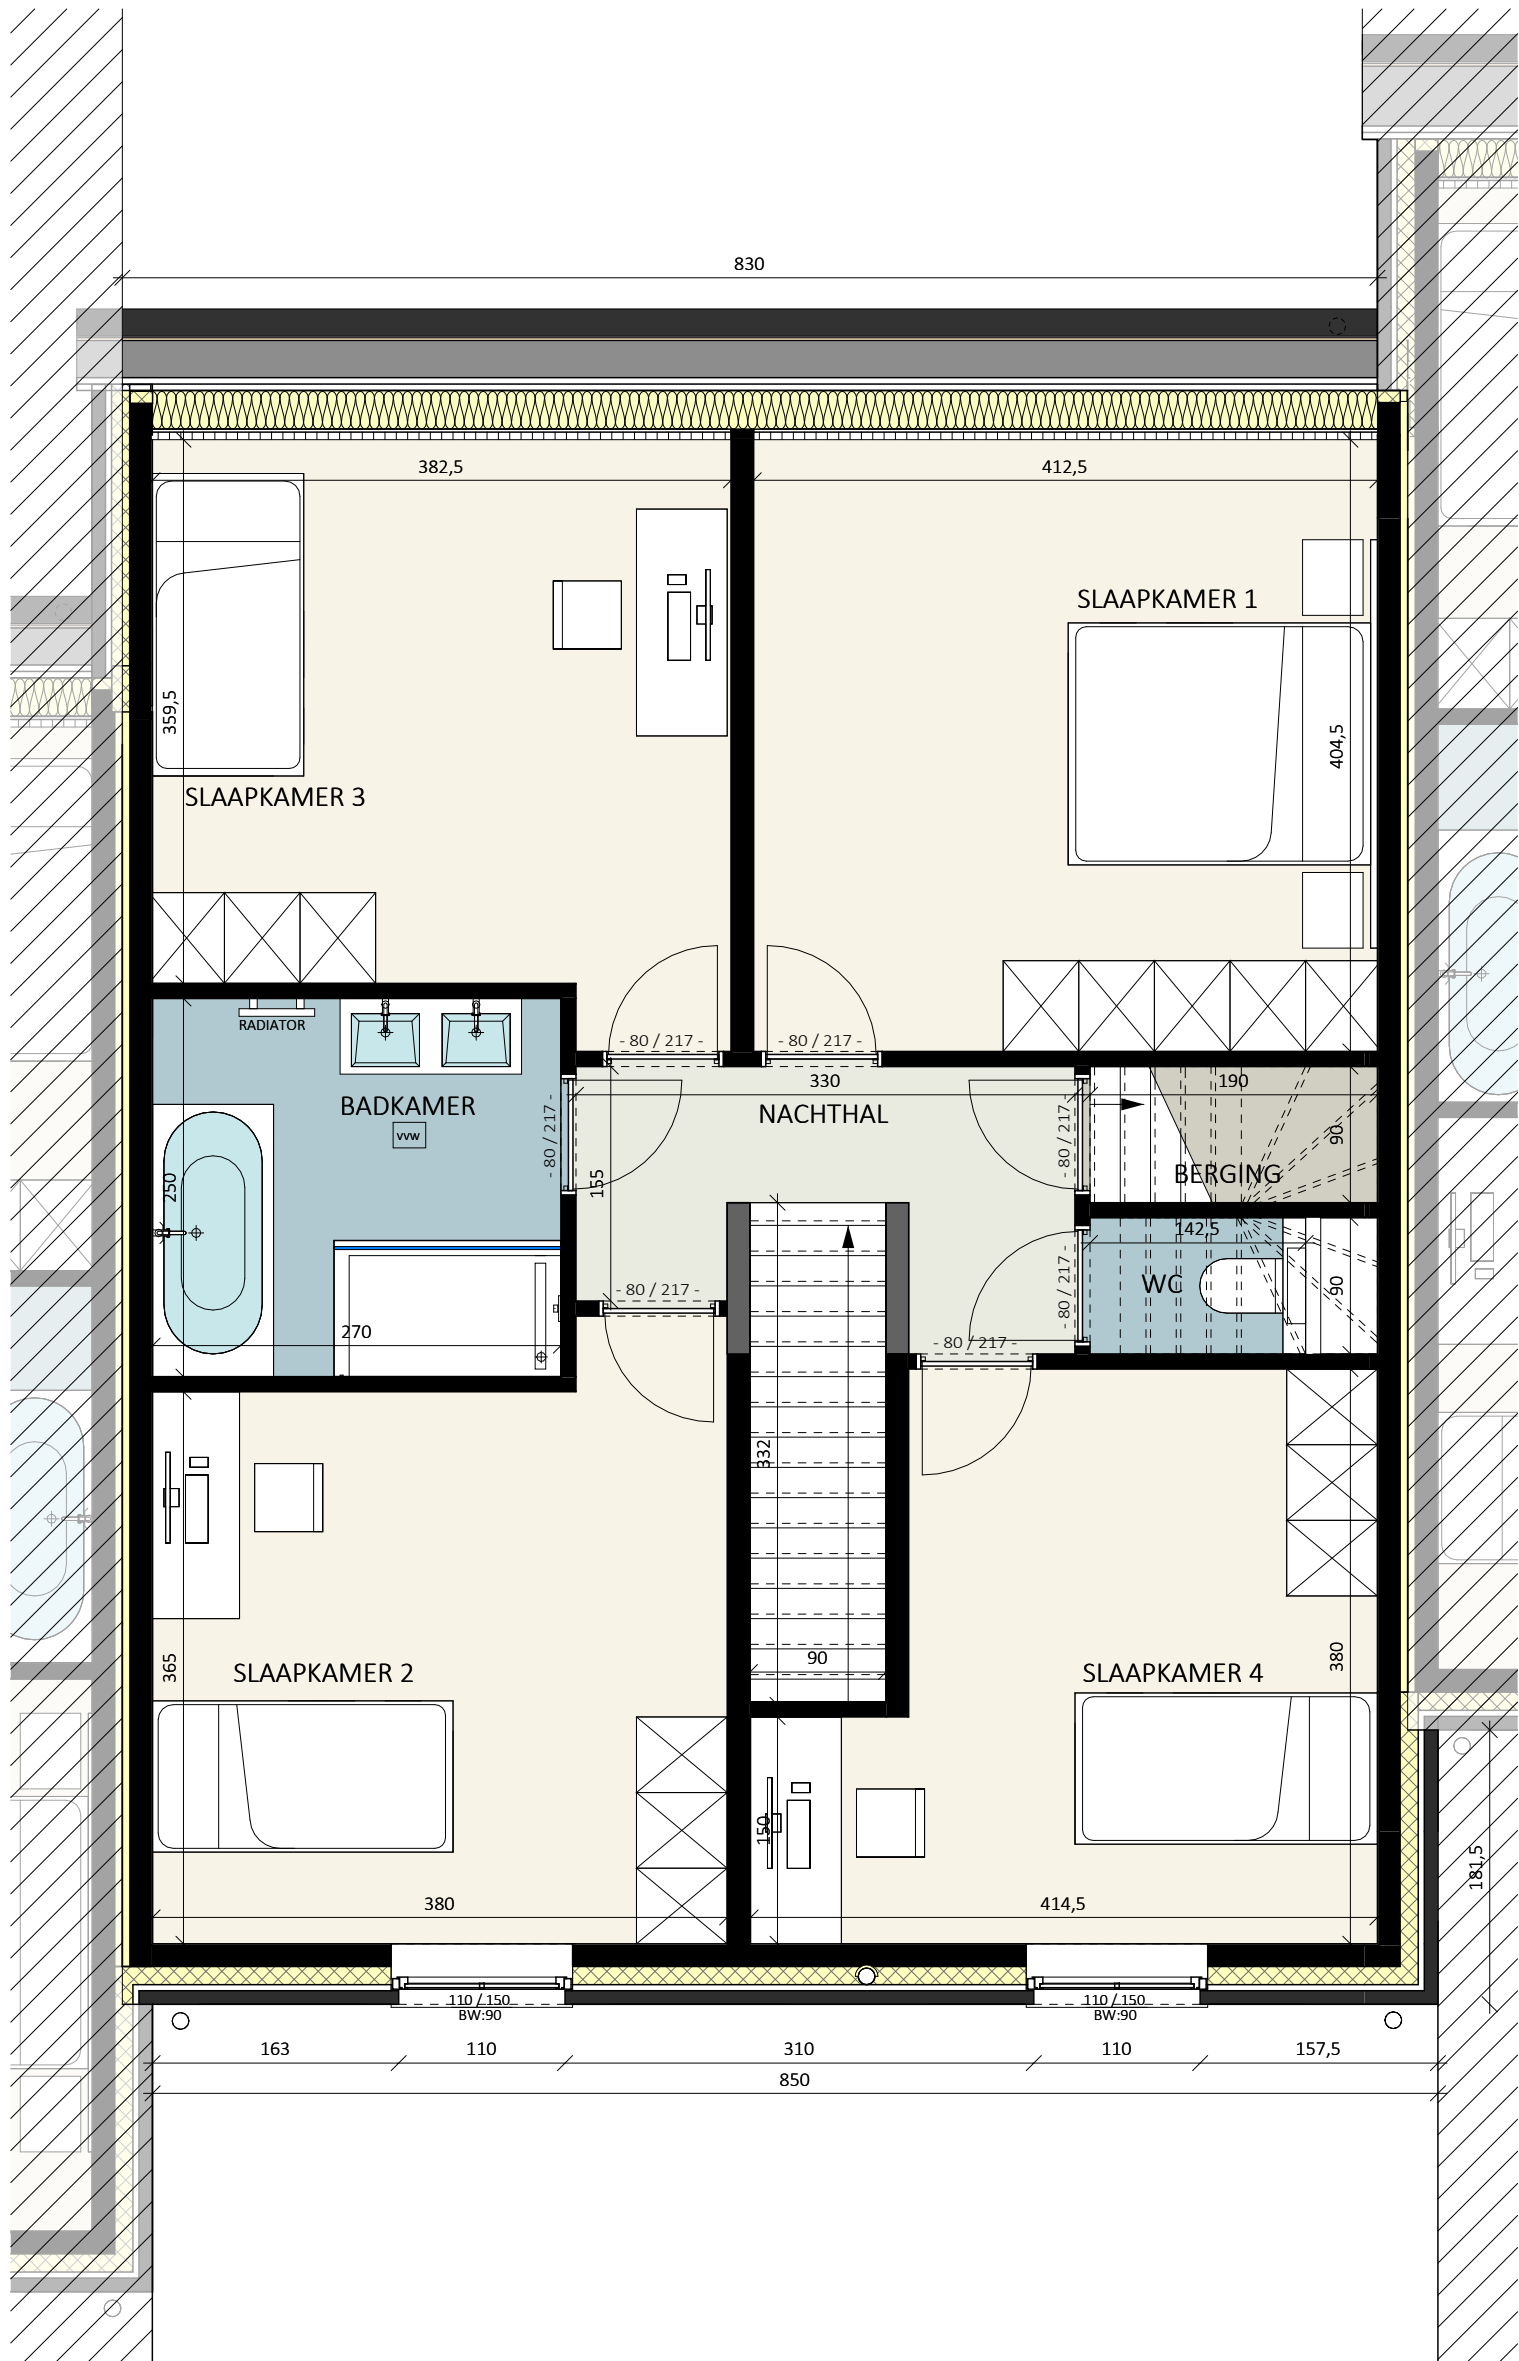

PROJECT MEULEBEKE - STEENSTRAAT

Lot 44-49 -
Inplantingsplan

PROJECT MEULEBEKE - STEENSTRAAT

Lot 47 - Voorgevel

PROJECT MEULEBEKE - STEENSTRAAT

Lot 47 - Achtergevel

0 1 2 3 4 5m

PROJECT MEULEBEKE - STEENSTRAAT

Lot 47 - Gelijkvloers

OPP.: 94.25 m²

PROJECT MEULEBEKE - STEENSTRAAT

Lot 47 - Verdieping

OPP.: 88.30 m²

PROJECT MEULEBEKE - STEENSTRAAT

Lot 47 - Zolder Verdieping

OPP.: 47.40 m²