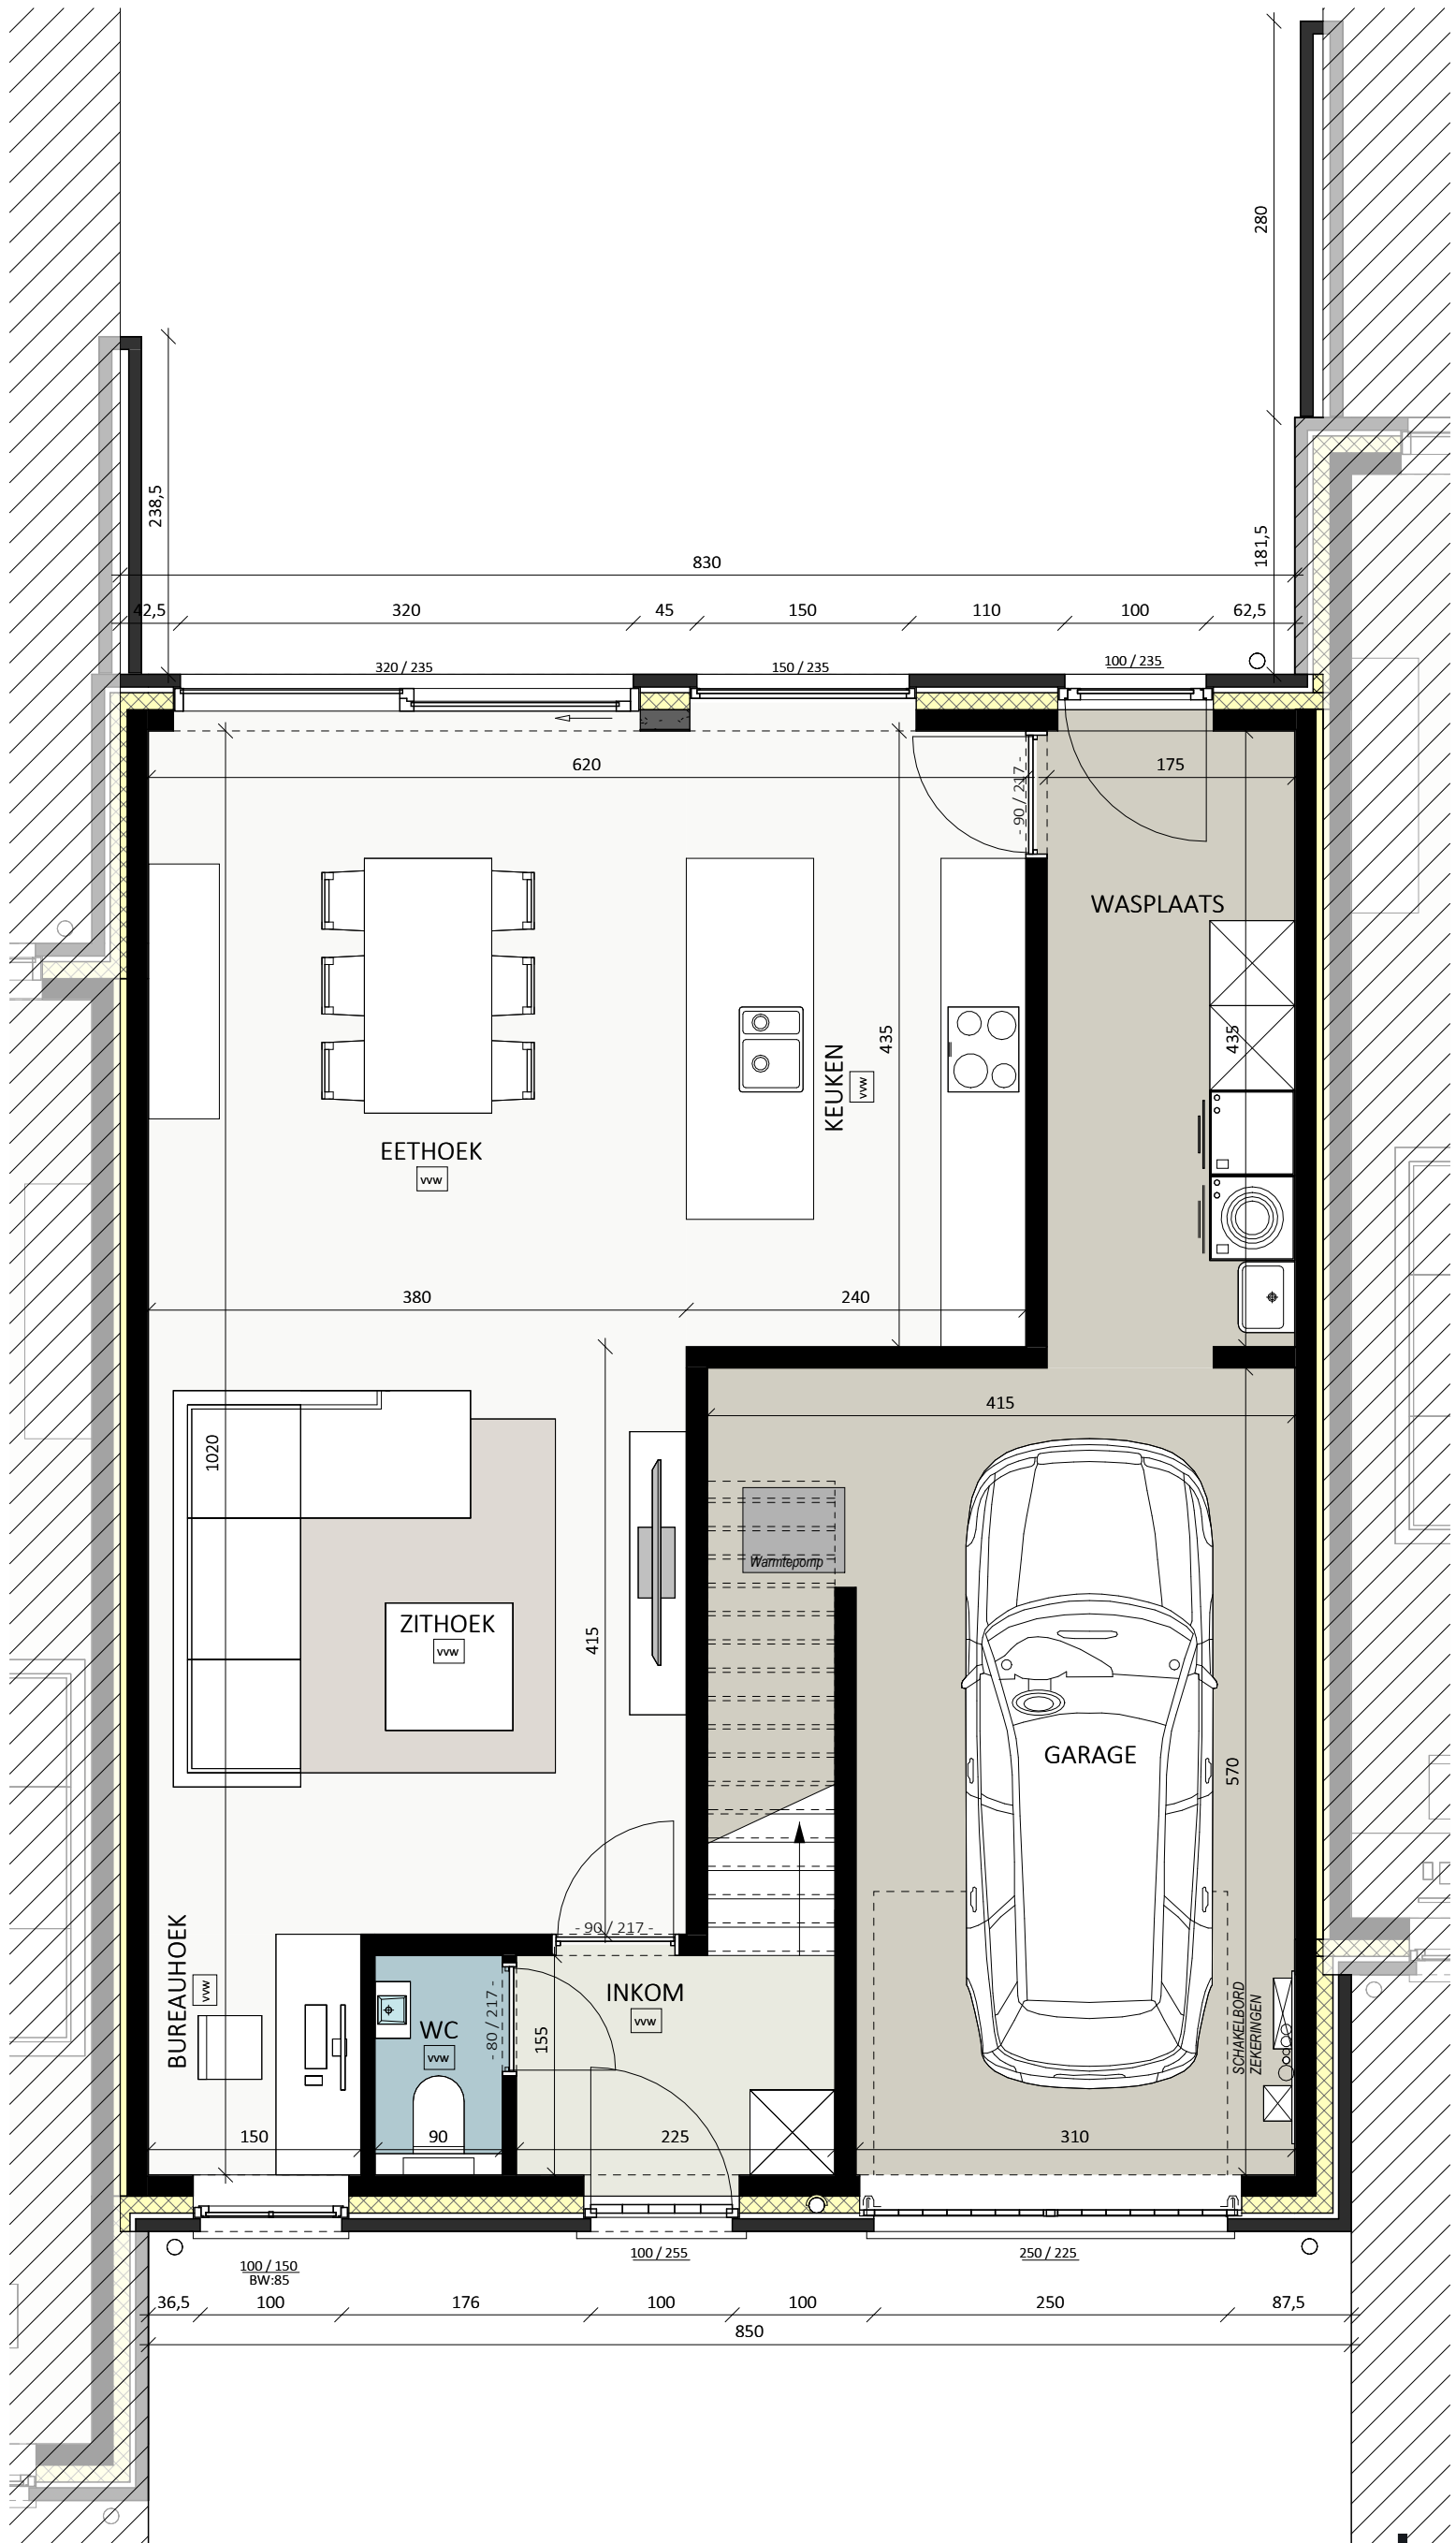

PROJECT MEULEBEKE - STEENSTRAAT

Lot 44-49 -
Inplantingsplan

PROJECT MEULEBEKE - STEENSTRAAT

Lot 47 - Voorgevel

PROJECT MEULEBEKE - STEENSTRAAT

Lot 47 - Achtergevel

0 1 2 3 4 5m

PROJECT MEULEBEKE - STEENSTRAAT

Lot 47 - Gelijkvloers

OPP.: 94.25 m²

PROJECT MEULEBEKE - STEENSTRAAT

Lot 47 - Verdieping

OPP.: 88.30 m²

PROJECT MEULEBEKE - STEENSTRAAT

Lot 47 - Zolder Verdieping

OPP.: 47.40 m²