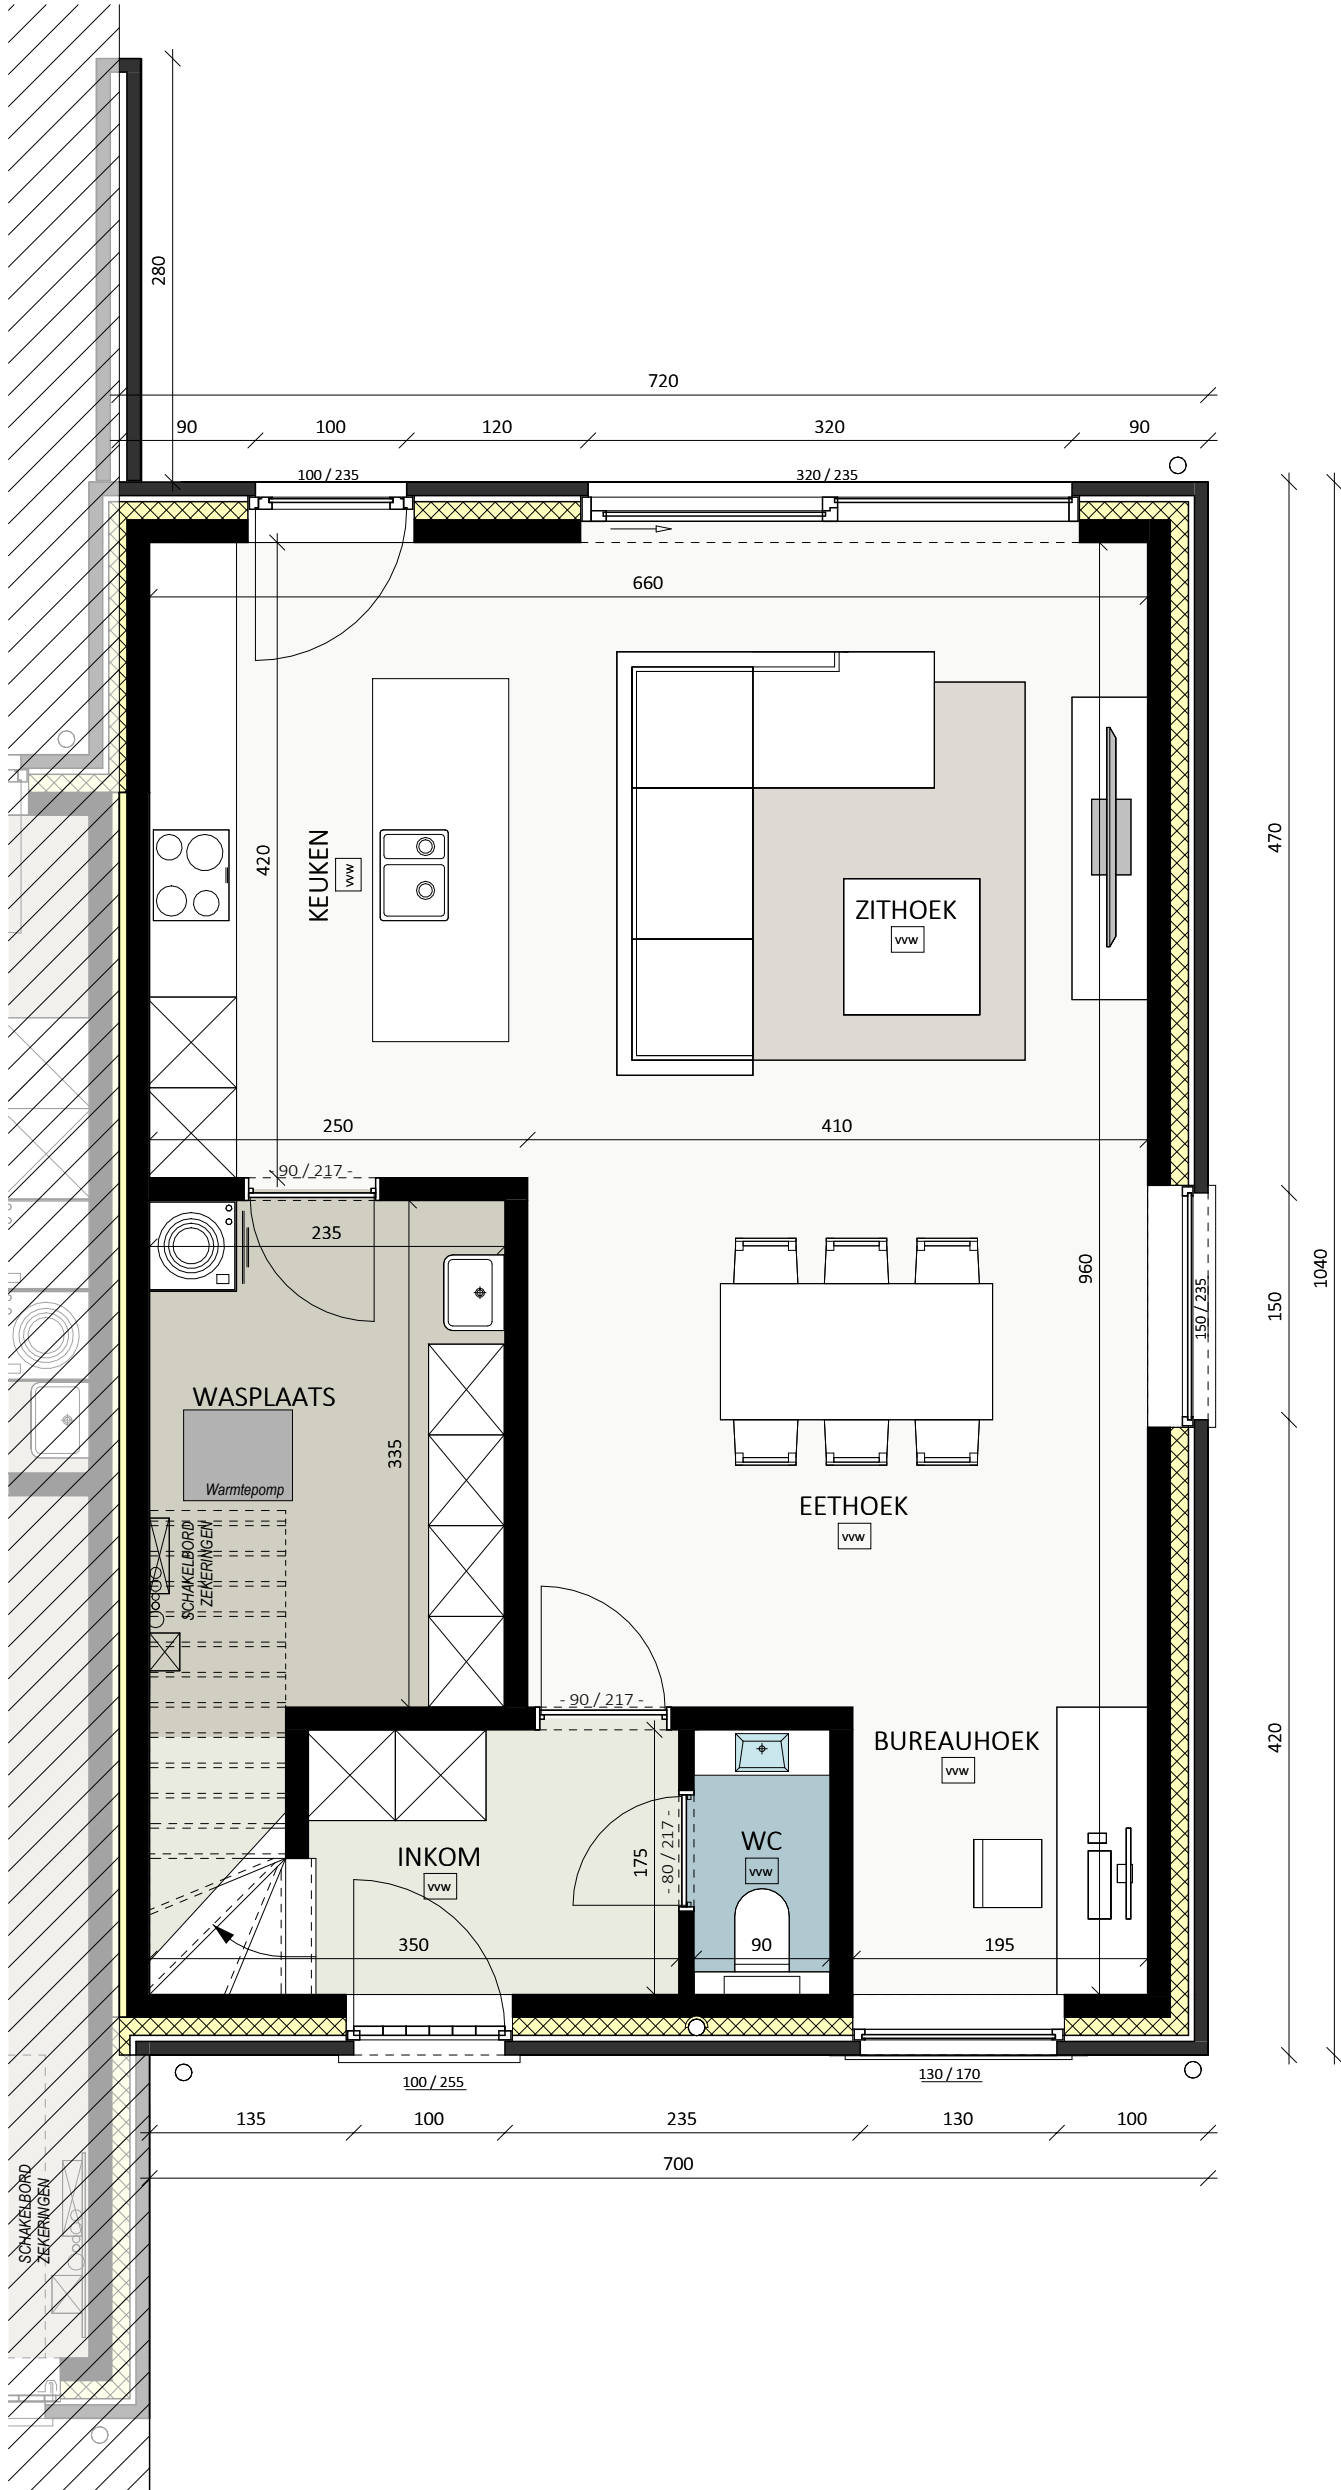

PROJECT MEULEBEKE - STEENSTRAAT

Lot 49 - Zijgevel

0 1 2 3 4 5m

PROJECT MEULEBEKE - STEENSTRAAT

Lot 49 - Achtergevel

PROJECT MEULEBEKE - STEENSTRAAT

Lot 49 - Gelijkvloers

OPP.: 75.25 m2

PROJECT MEULEBEKE - STEENSTRAAT

Lot 49 - Verdieping

OPP.: 71.65 m2

PROJECT MEULEBEKE - STEENSTRAAT

Lot 49 - Zolder Verdieping

OPP.: 38.10 m²