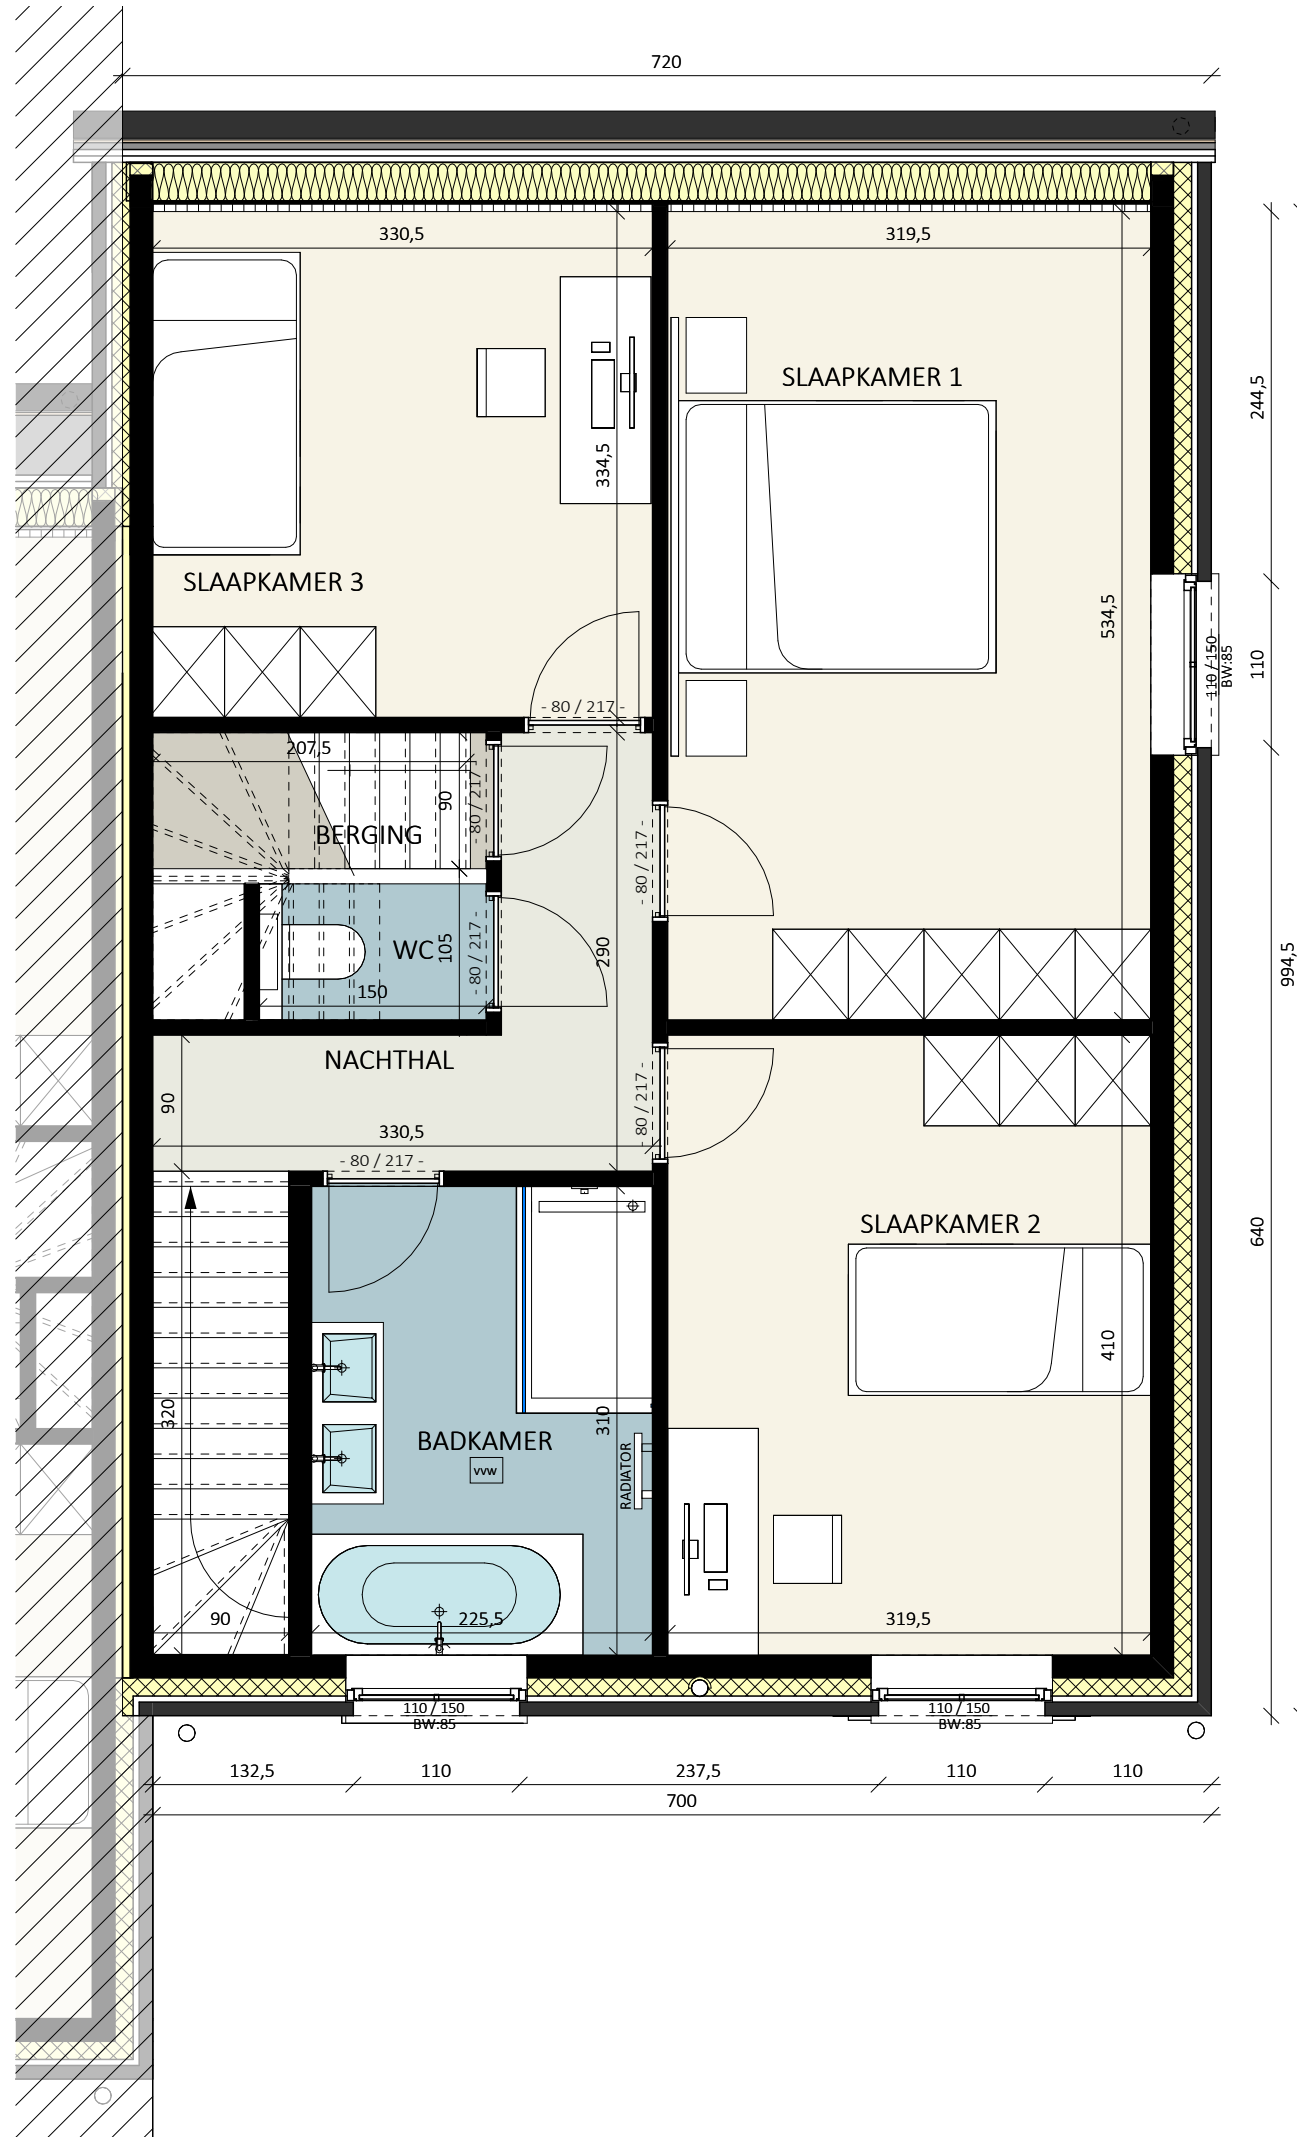

PROJECT MEULEBEKE - STEENSTRAAT

Lot 49 - Zijgevel

0 1 2 3 4 5m

PROJECT MEULEBEKE - STEENSTRAAT

Lot 49 - Achtergevel

PROJECT MEULEBEKE - STEENSTRAAT

Lot 49 - Gelijkvloers

OPP.: 75.25 m2

PROJECT MEULEBEKE - STEENSTRAAT

Lot 49 - Verdieping

OPP.: 71.65 m2

PROJECT MEULEBEKE - STEENSTRAAT

Lot 49 - Zolder Verdieping

OPP.: 38.10 m²