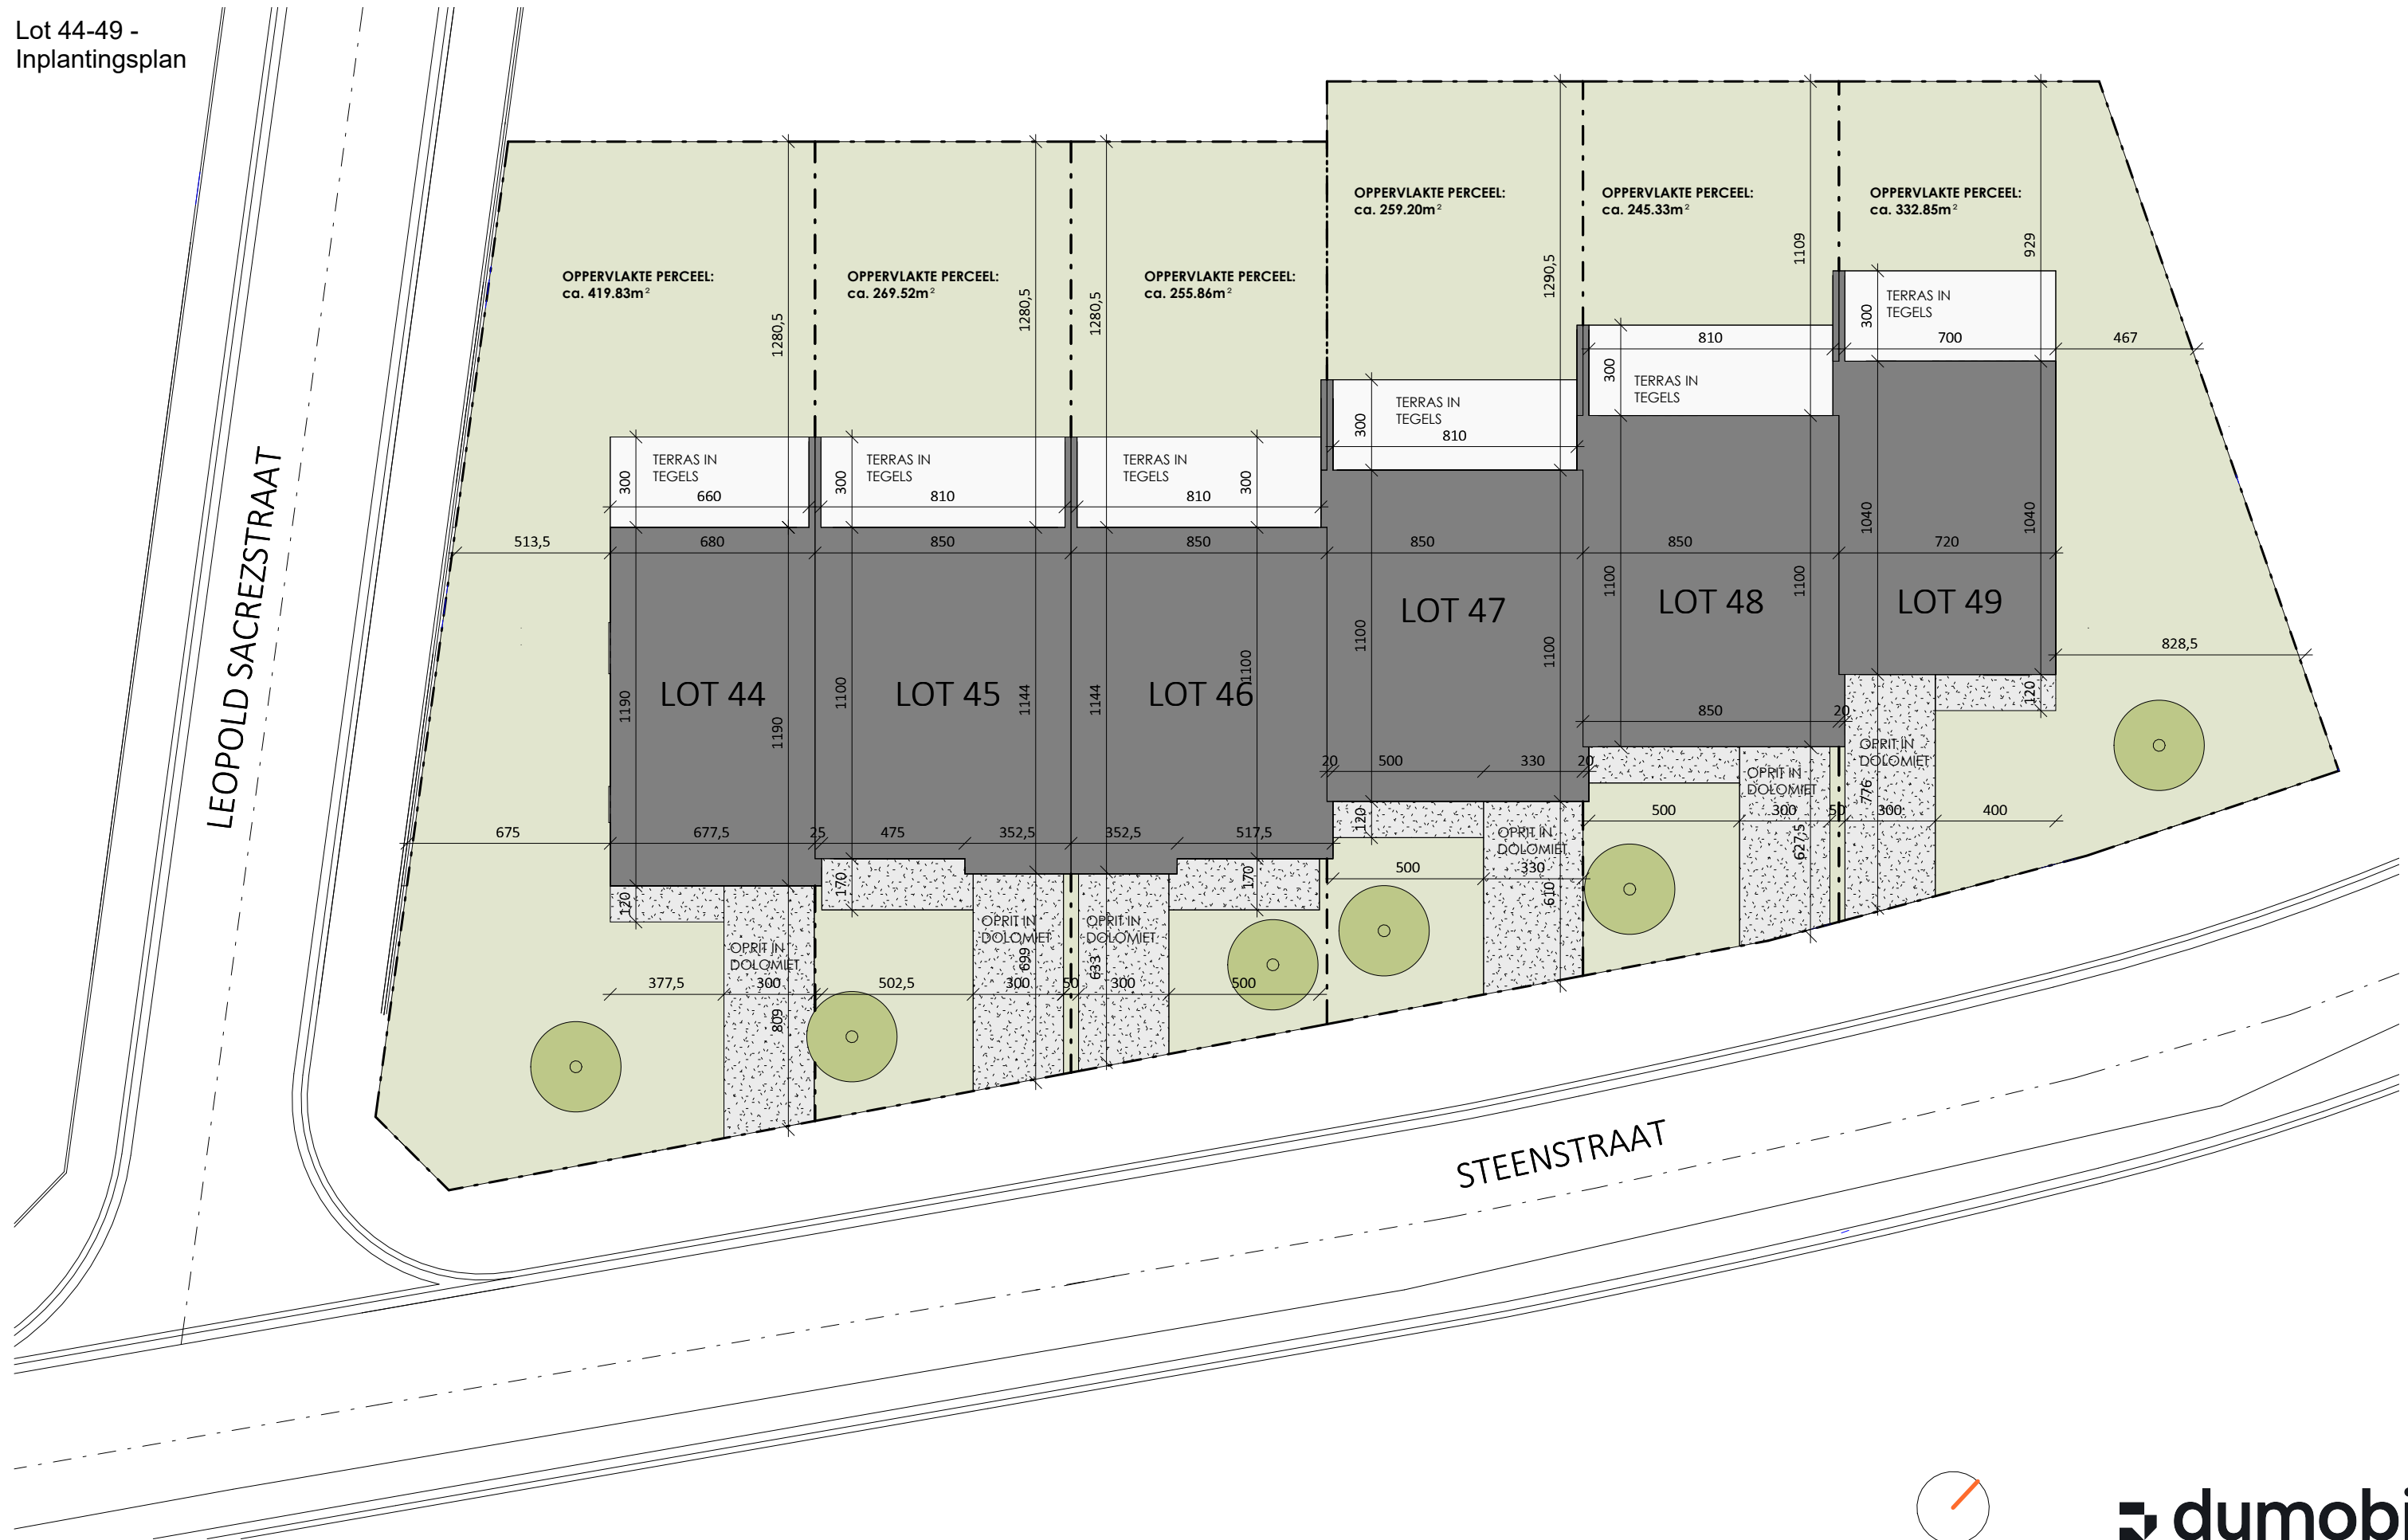

PROJECT MEULEBEKE - STEENSTRAAT

Lot 44-49 -
Inplantingsplan

LEOPOLD SACREZSTRAAT

STEENSTRAAT

 **dumobil**

www.dumobil.be - t.051 40 10 12

PROJECT MEULEBEKE - STEENSTRAAT

Lot 49 - Voorgevel

PROJECT MEULEBEKE - STEENSTRAAT

Lot 49 - Zijgevel

0 1 2 3 4 5m

PROJECT MEULEBEKE - STEENSTRAAT

Lot 49 - Achtergevel

PROJECT MEULEBEKE - STEENSTRAAT

Lot 49 - Gelijkvloers

OPP.: 75.25 m2

PROJECT MEULEBEKE - STEENSTRAAT

Lot 49 - Verdieping

OPP.: 71.65 m2

PROJECT MEULEBEKE - STEENSTRAAT

Lot 49 - Zolder Verdieping

OPP.: 38.10 m²