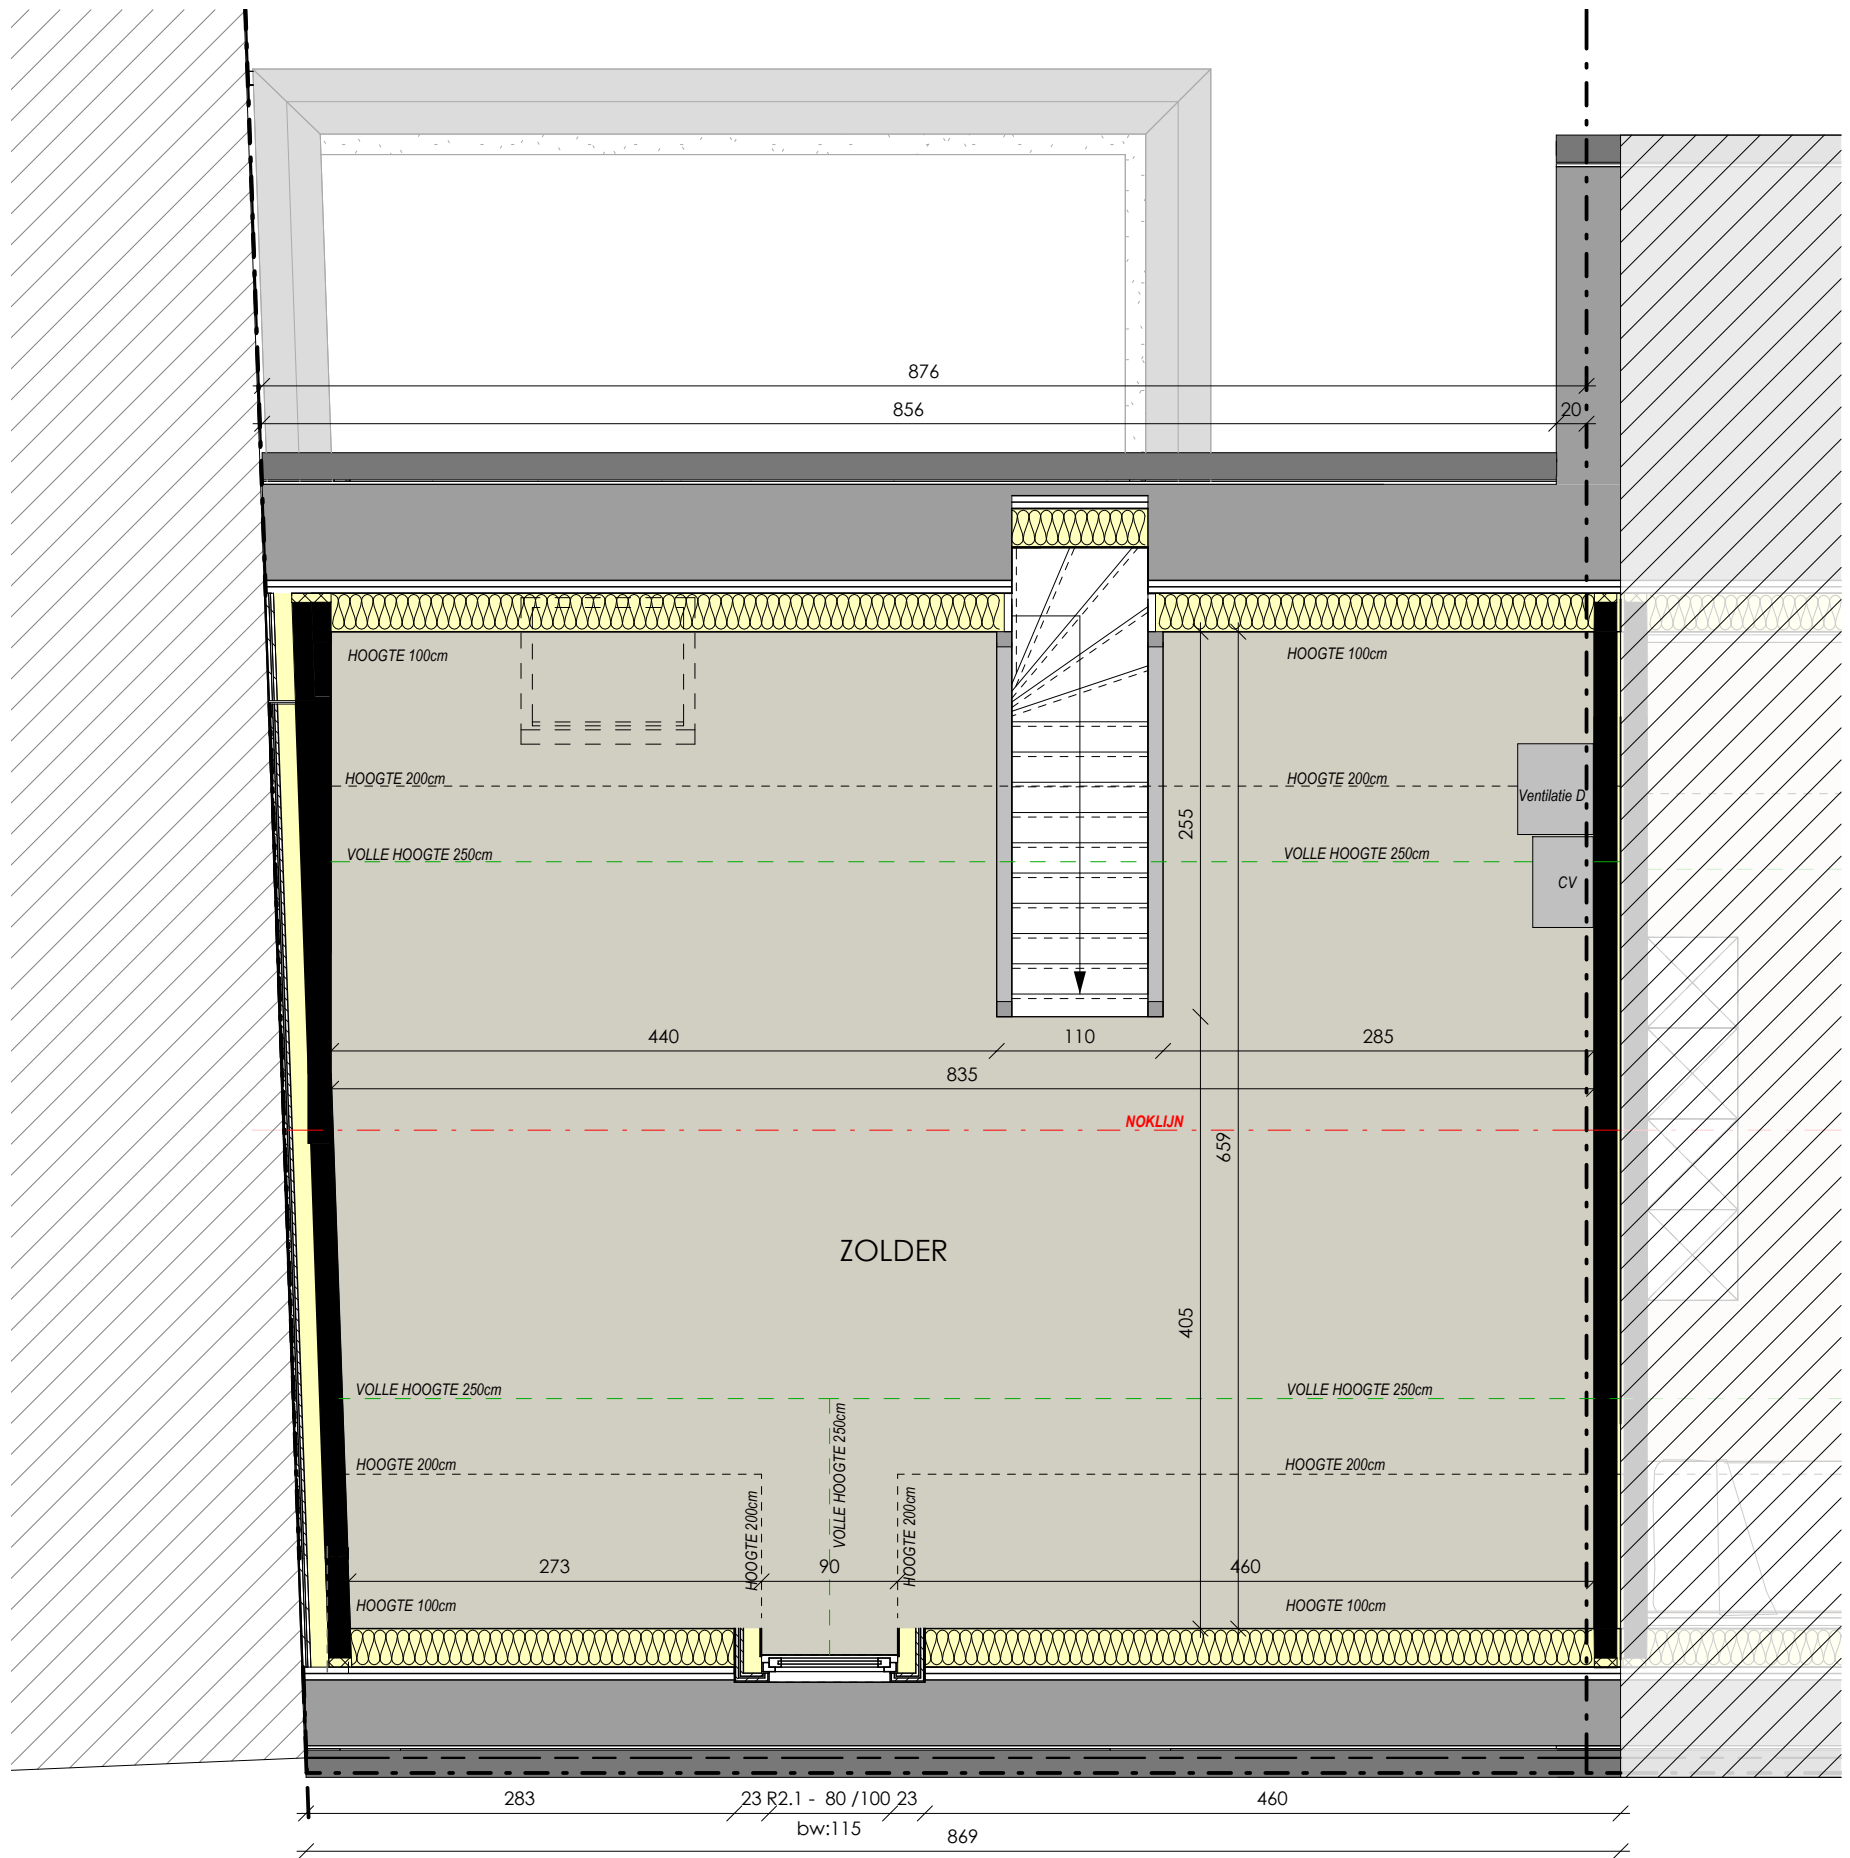

# PROJECT DB TIELT - BLEKERIJSTRAAT

GRONDPLAN  
LOT 1  
OPP.: 67.60 m<sup>2</sup>

SCHAALBALK

 **dumobil**

WOONPROJECTEN

# PROJECT DB TIelt - BLEKERIJSTRAAT

VERDIEPINGSPLAN

LOT 1

OPP.: 73.49 m<sup>2</sup>

SCHAALBALK

 **dumobil**

WOONPROJECTEN

# PROJECT DB TIELT - BLEKERIJSTRAAT

ZOLDERPLAN

LOT 1

OPP.: 56.69

SCHAALBALK

dumobil

WOONPROJECTEN