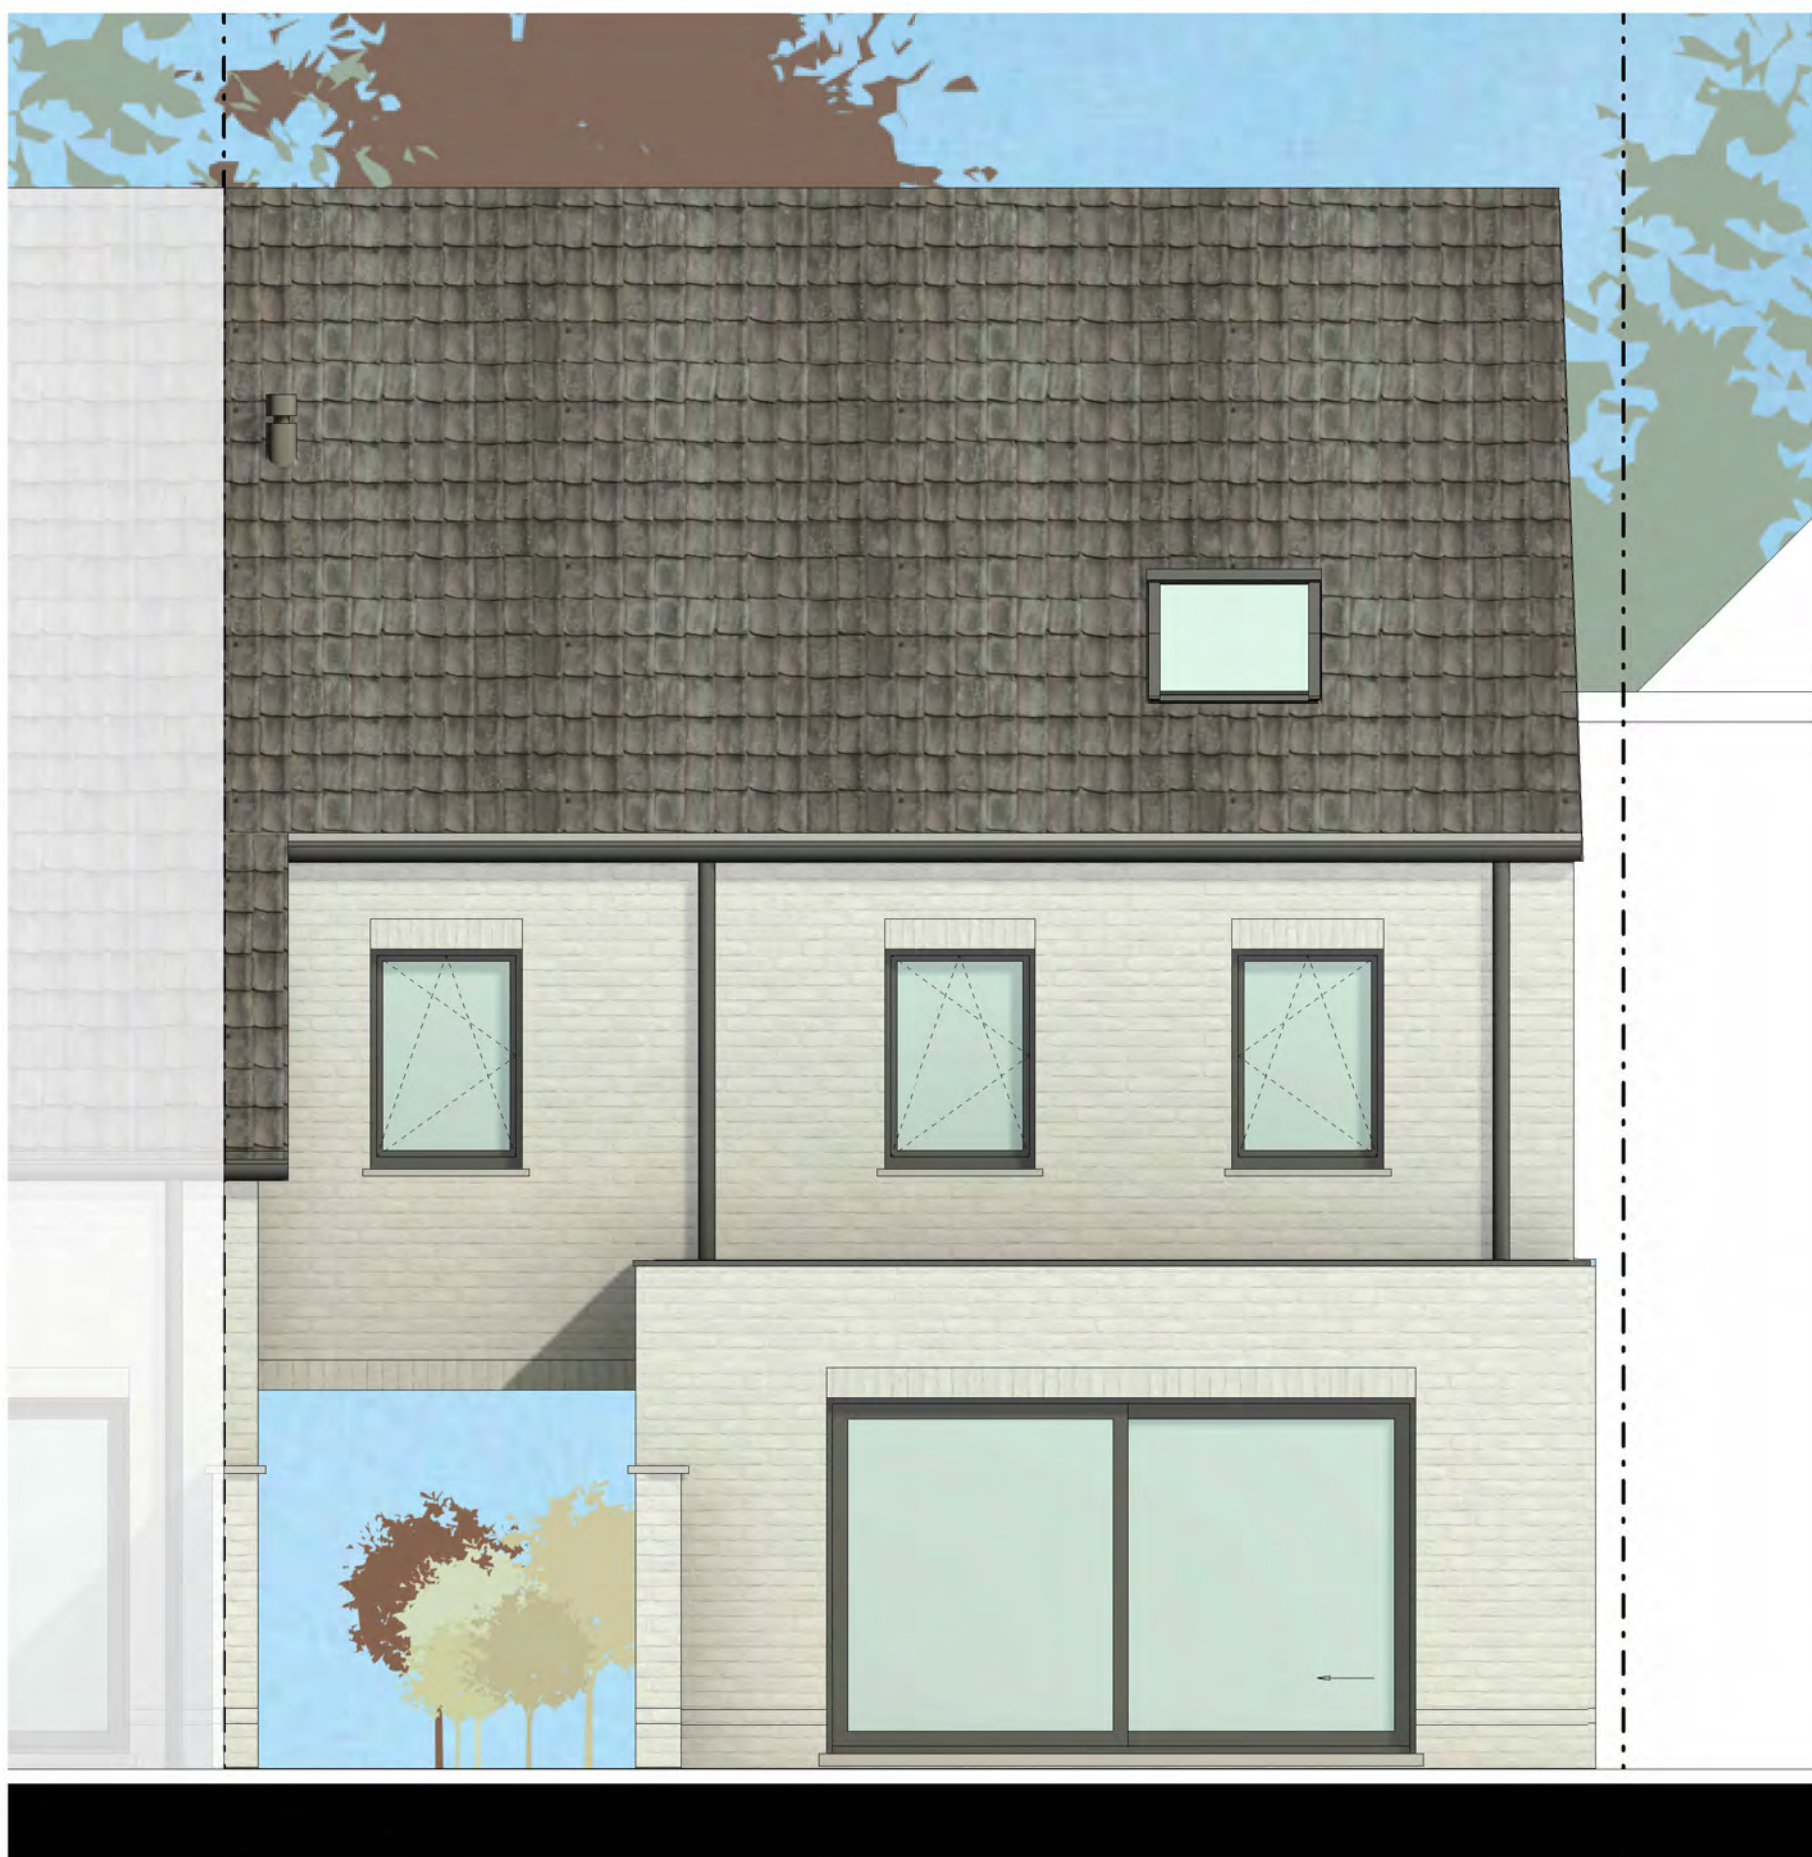

# PROJECT DB TIELT - BLEKERIJSTRAAT

VOORGEVEL  
LOT 1

SCHAALBALK

 **dumobil**

WOONPROJECTEN

# PROJECT DB TIELT - BLEKERIJSTRAAT

ACHTERGEVEL  
LOT 1

SCHAALBALK

 **dumobil**

WOONPROJECTEN

# PROJECT DB TIELT - BLEKERIJSTRAAT

GRONDPLAN  
LOT 1  
OPP.: 67.60 m<sup>2</sup>

SCHAALBALK

 **dumobil**

WOONPROJECTEN

# PROJECT DB TIELT - BLEKERIJSTRAAT

ZOLDERPLAN

LOT 1

OPP.: 56.69

SCHAALBALK

dumobil

WOONPROJECTEN