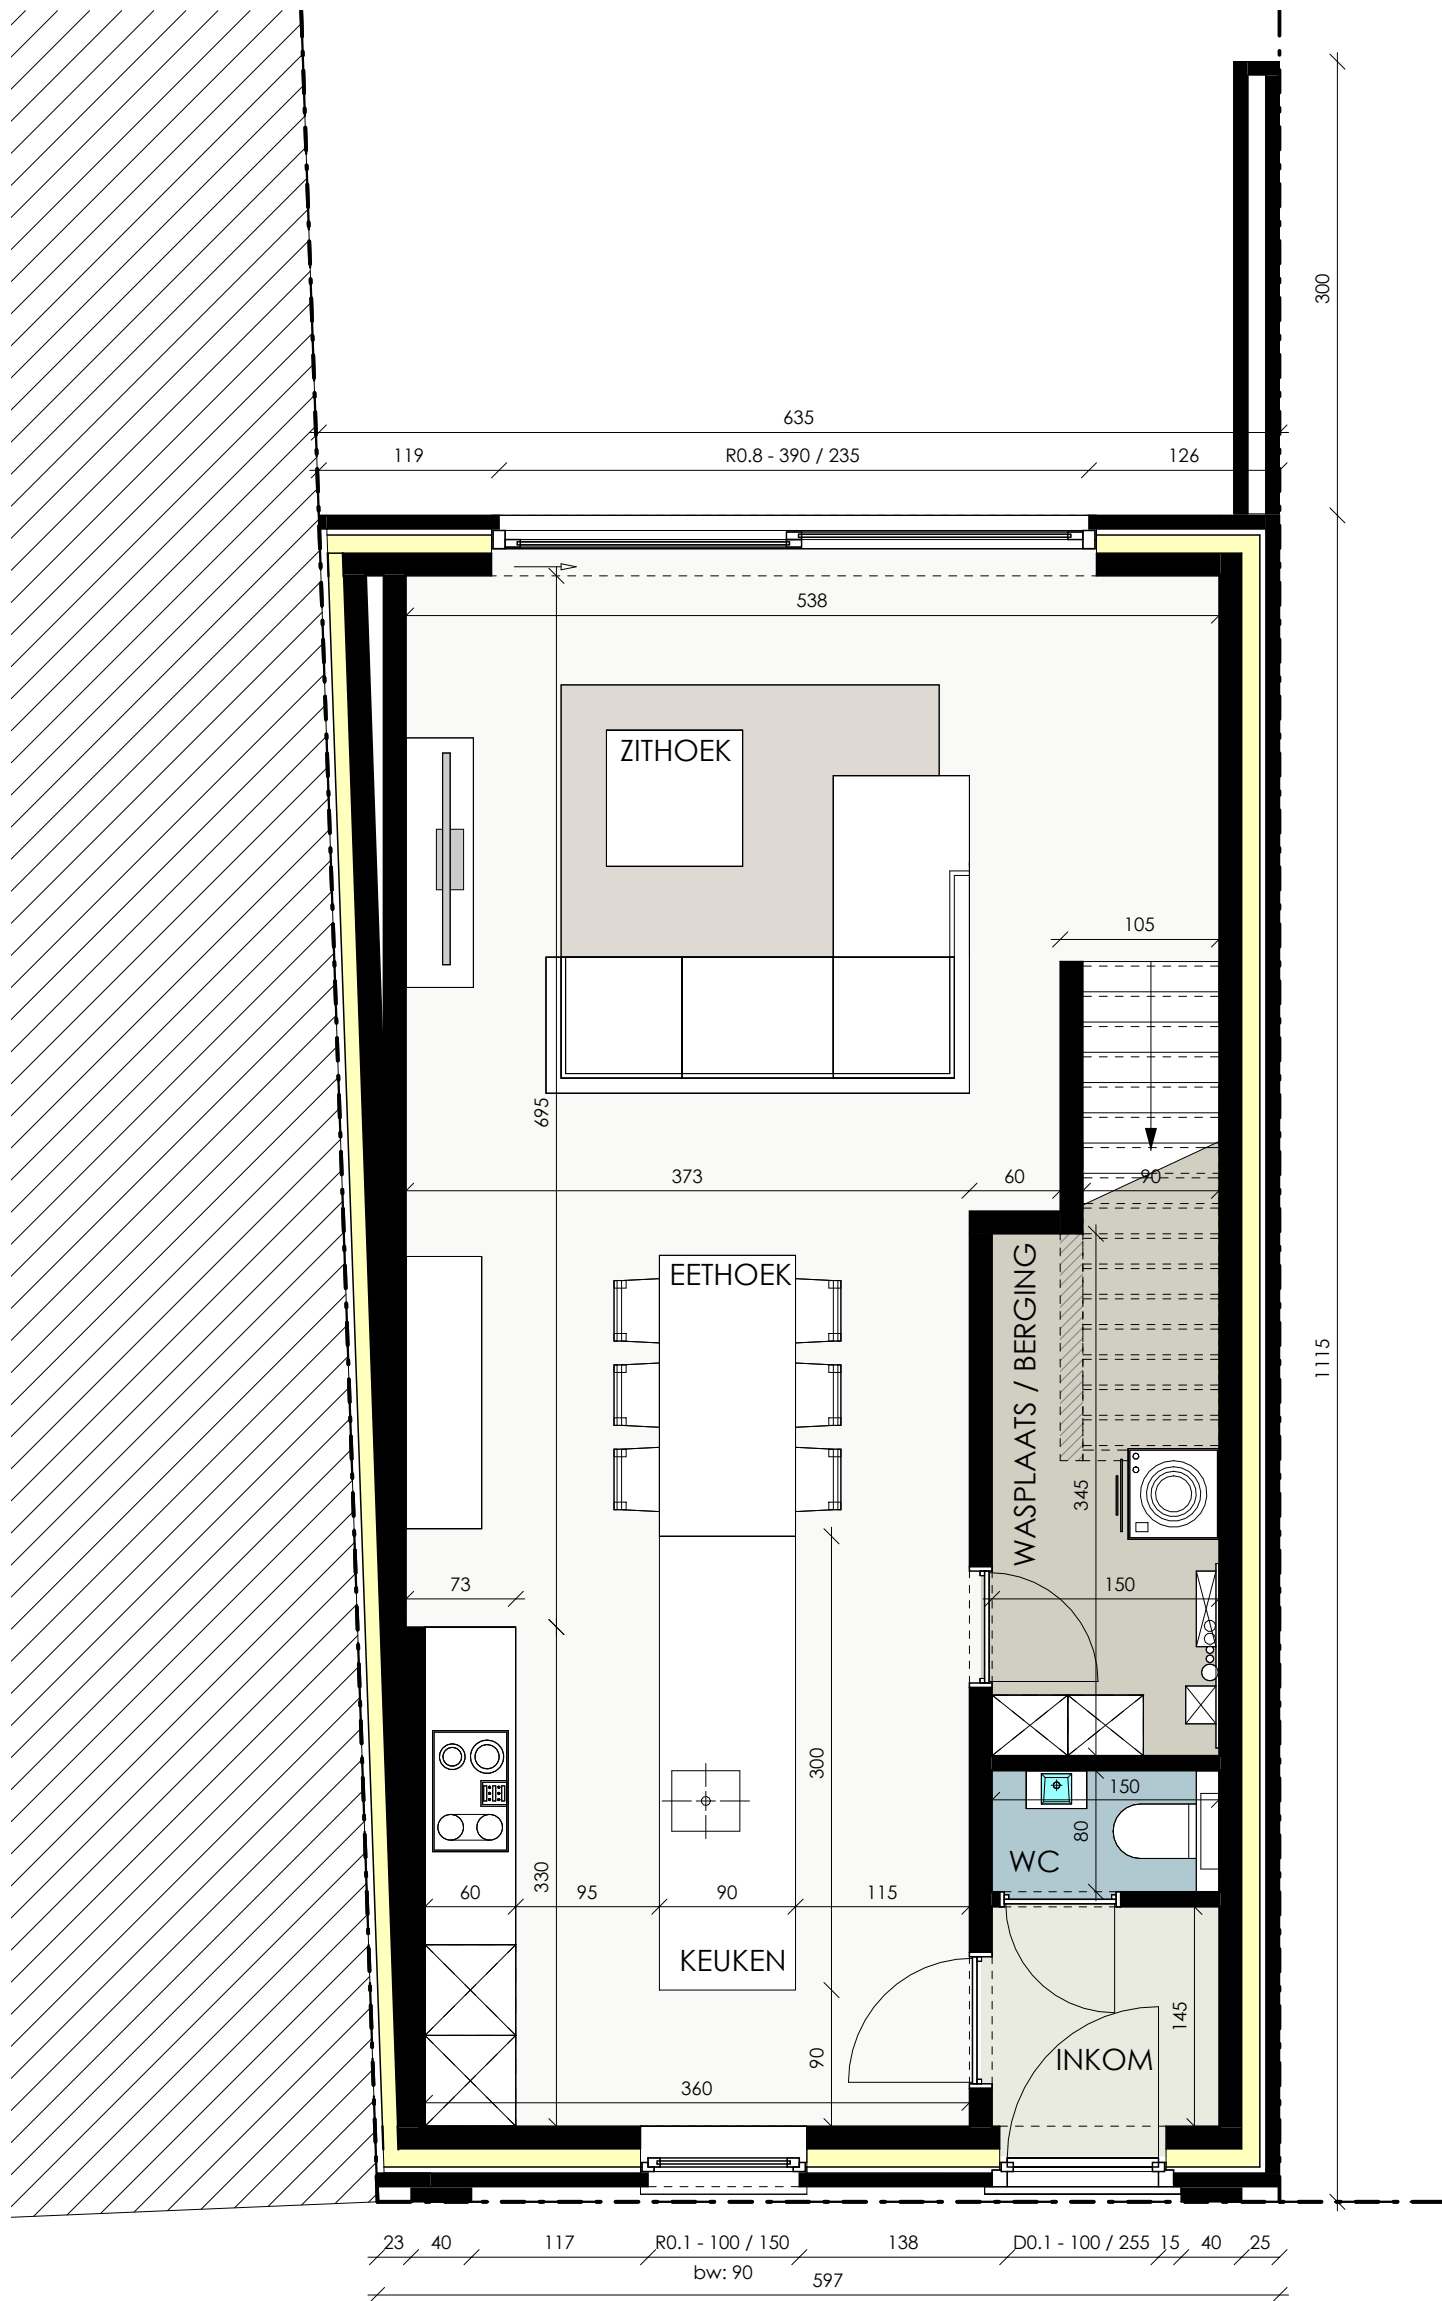

# PROJECT DB TIELT - BLEKERIJSTRAAT

ACHTERGEVEL  
LOT 1

SCHAALBALK

 **dumobil**

WOONPROJECTEN

# PROJECT DB TIELT - BLEKERIJSTRAAT

GRONDPLAN  
LOT 1  
OPP.: 67.60 m<sup>2</sup>

SCHAALBALK

 **dumobil**

WOONPROJECTEN

# PROJECT DB TIelt - BLEKERIJSTRAAT

VERDIEPINGSPLAN

LOT 1

OPP.: 73.49 m<sup>2</sup>

SCHAALBALK

 **dumobil**

WOONPROJECTEN

# PROJECT DB TIELT - BLEKERIJSTRAAT

ZOLDERPLAN

LOT 1

OPP.: 56.69

SCHAALBALK

dumobil

WOONPROJECTEN