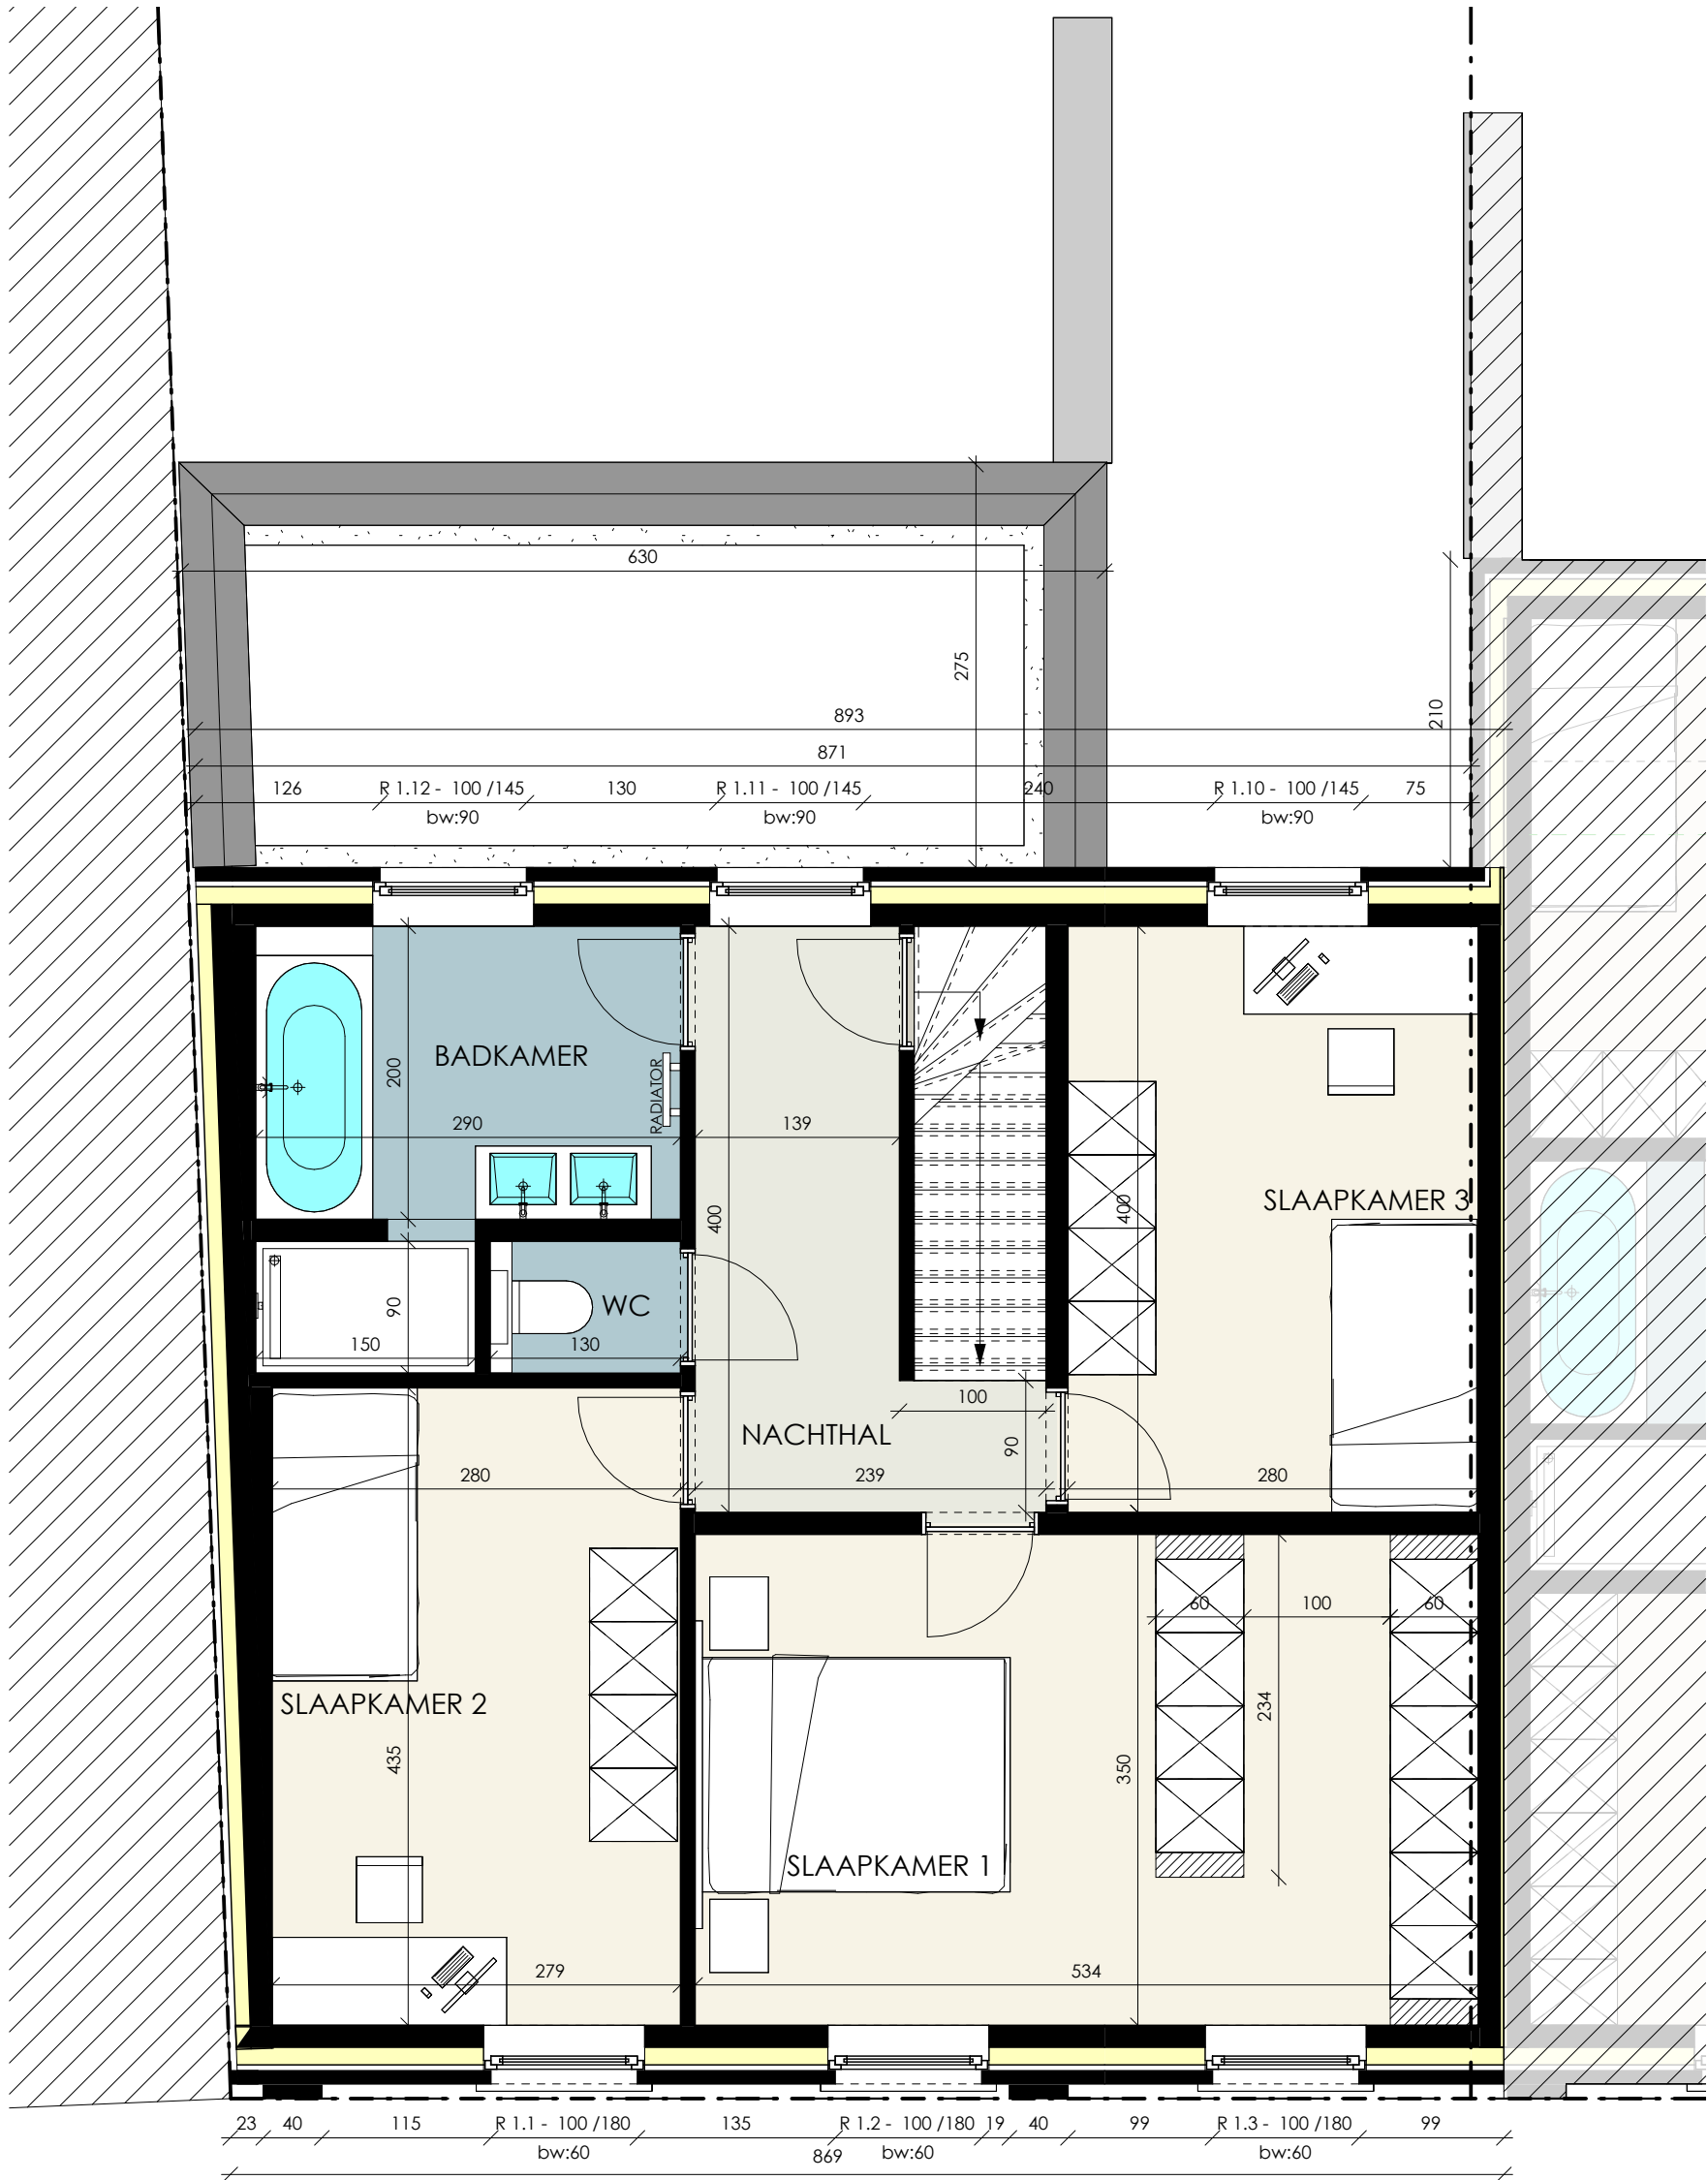

# PROJECT DB TIELT - BLEKERIJSTRAAT

ACHTERGEVEL  
LOT 1

SCHAALBALK

 **dumobil**

WOONPROJECTEN

# PROJECT DB TIELT - BLEKERIJSTRAAT

GRONDPLAN  
LOT 1  
OPP.: 67.60 m<sup>2</sup>

SCHAALBALK

 **dumobil**

WOONPROJECTEN

# PROJECT DB TIelt - BLEKERIJSTRAAT

VERDIEPINGSPLAN

LOT 1

OPP.: 73.49 m<sup>2</sup>

SCHAALBALK

 **dumobil**

WOONPROJECTEN

# PROJECT DB TIELT - BLEKERIJSTRAAT

ZOLDERPLAN

LOT 1

OPP.: 56.69

SCHAALBALK

dumobil

WOONPROJECTEN