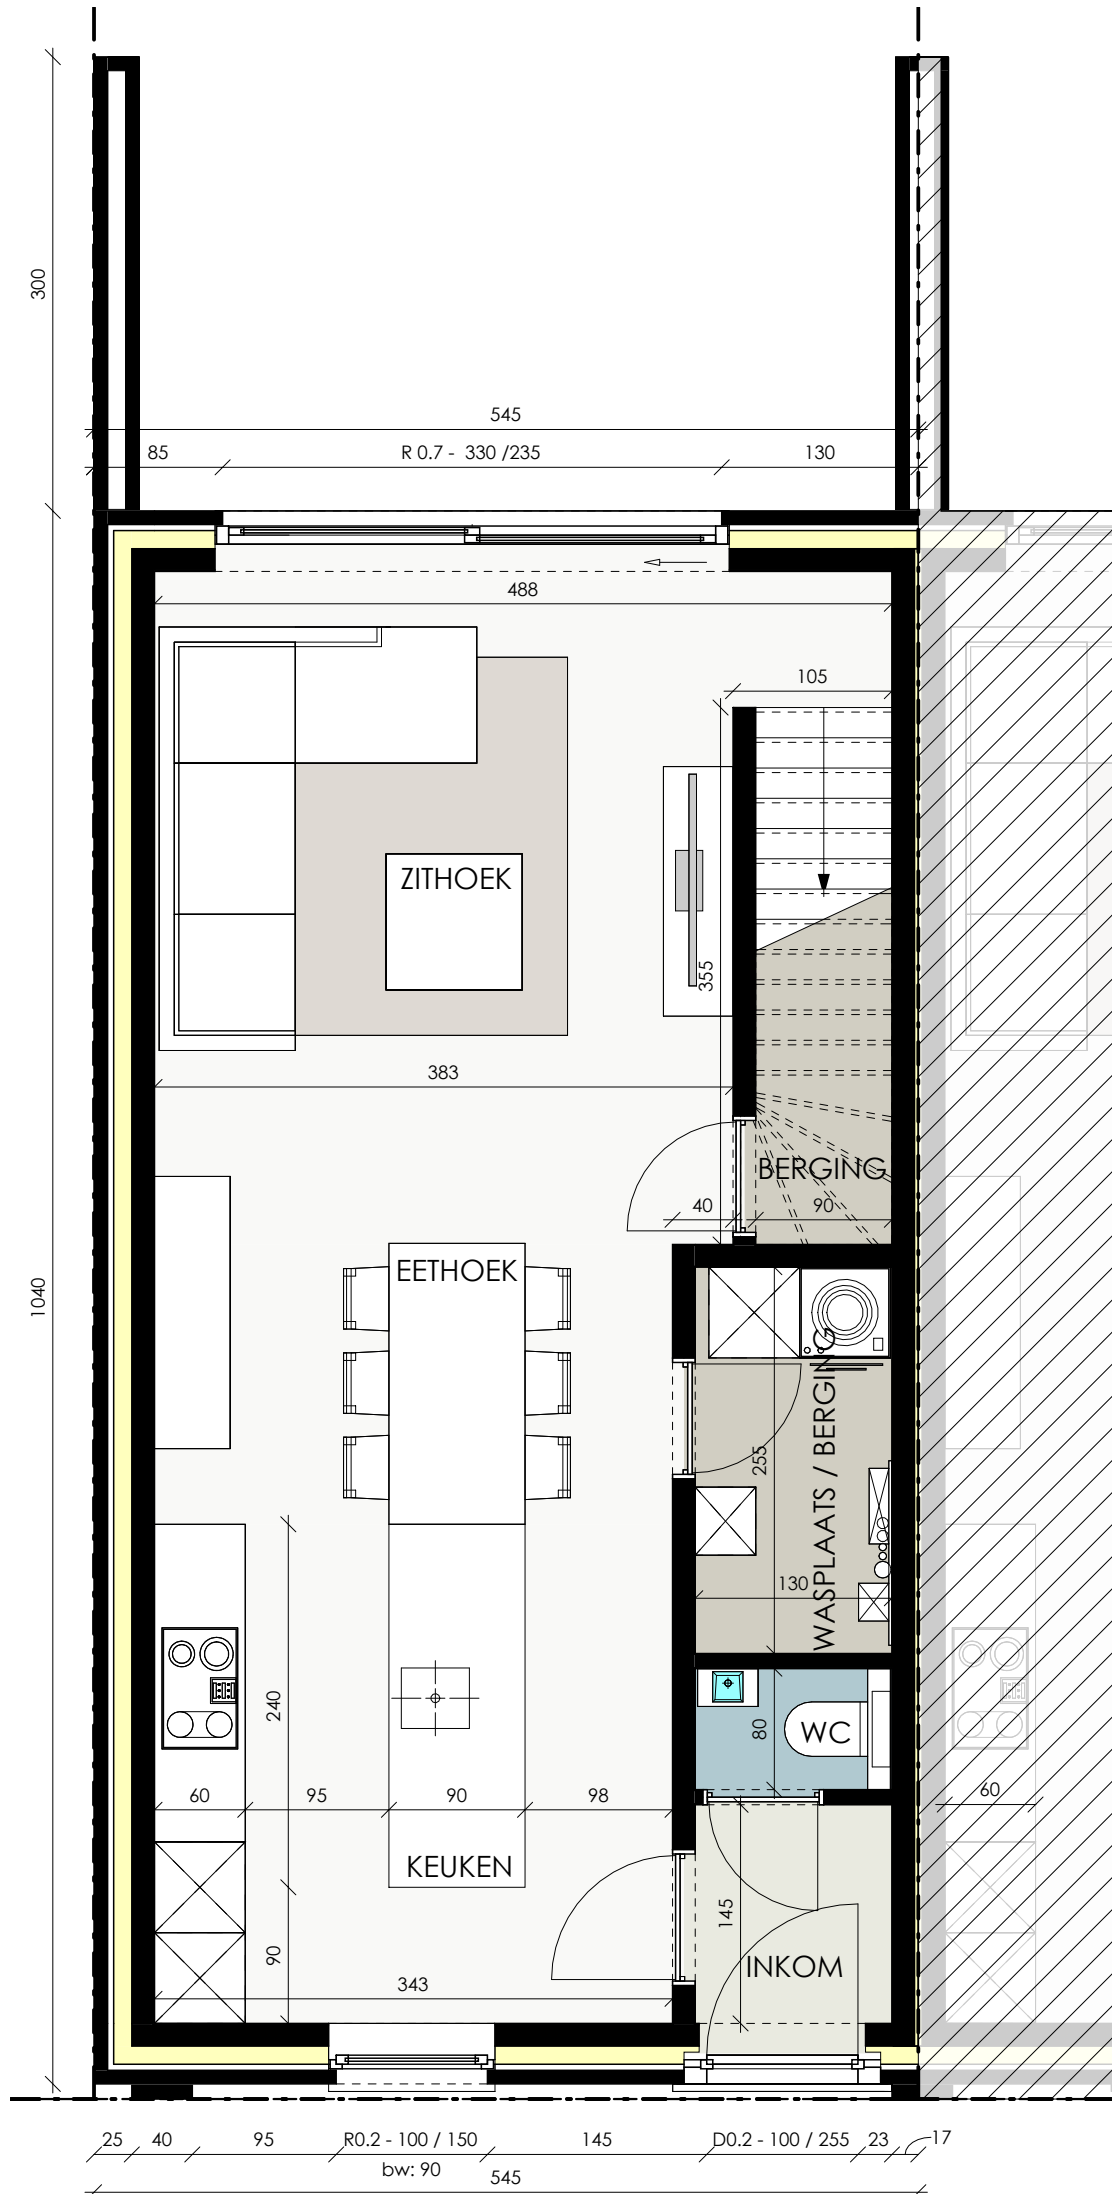

PROJECT DB TIELT - BLEKERIJSTRAAT

INPLANTINGSPLAN
LOT 1 - 4

SCHAALBALK

dumobil

WOONPROJECTEN

PROJECT DB TIELT - BLEKERIJSTRAAT

VOORGEVEL
LOT 2

SCHAALBALK

PROJECT DB TIELT - BLEKERIJSTRAAT

ACHTERGEVEL
LOT 2

SCHAALBALK

PROJECT DB TIelt - BLEKERIJSTRAAT

GRONDPLAN
LOT 2
OPP.: 56.74 m²

SCHAALBALK

 **dumobil**

WOONPROJECTEN

PROJECT DB TIELT - BLEKERIJSTRAAT

VERDIEPINGSPLAN

LOT 2

OPP.: 54.40 m²

SCHAALBALK

dumobil

WOONPROJECTEN

PROJECT DB TIELT - BLEKERIJSTRAAT

ZOLDERPLAN
LOT 2
OPP.: 33.70 m²

SCHAALBALK