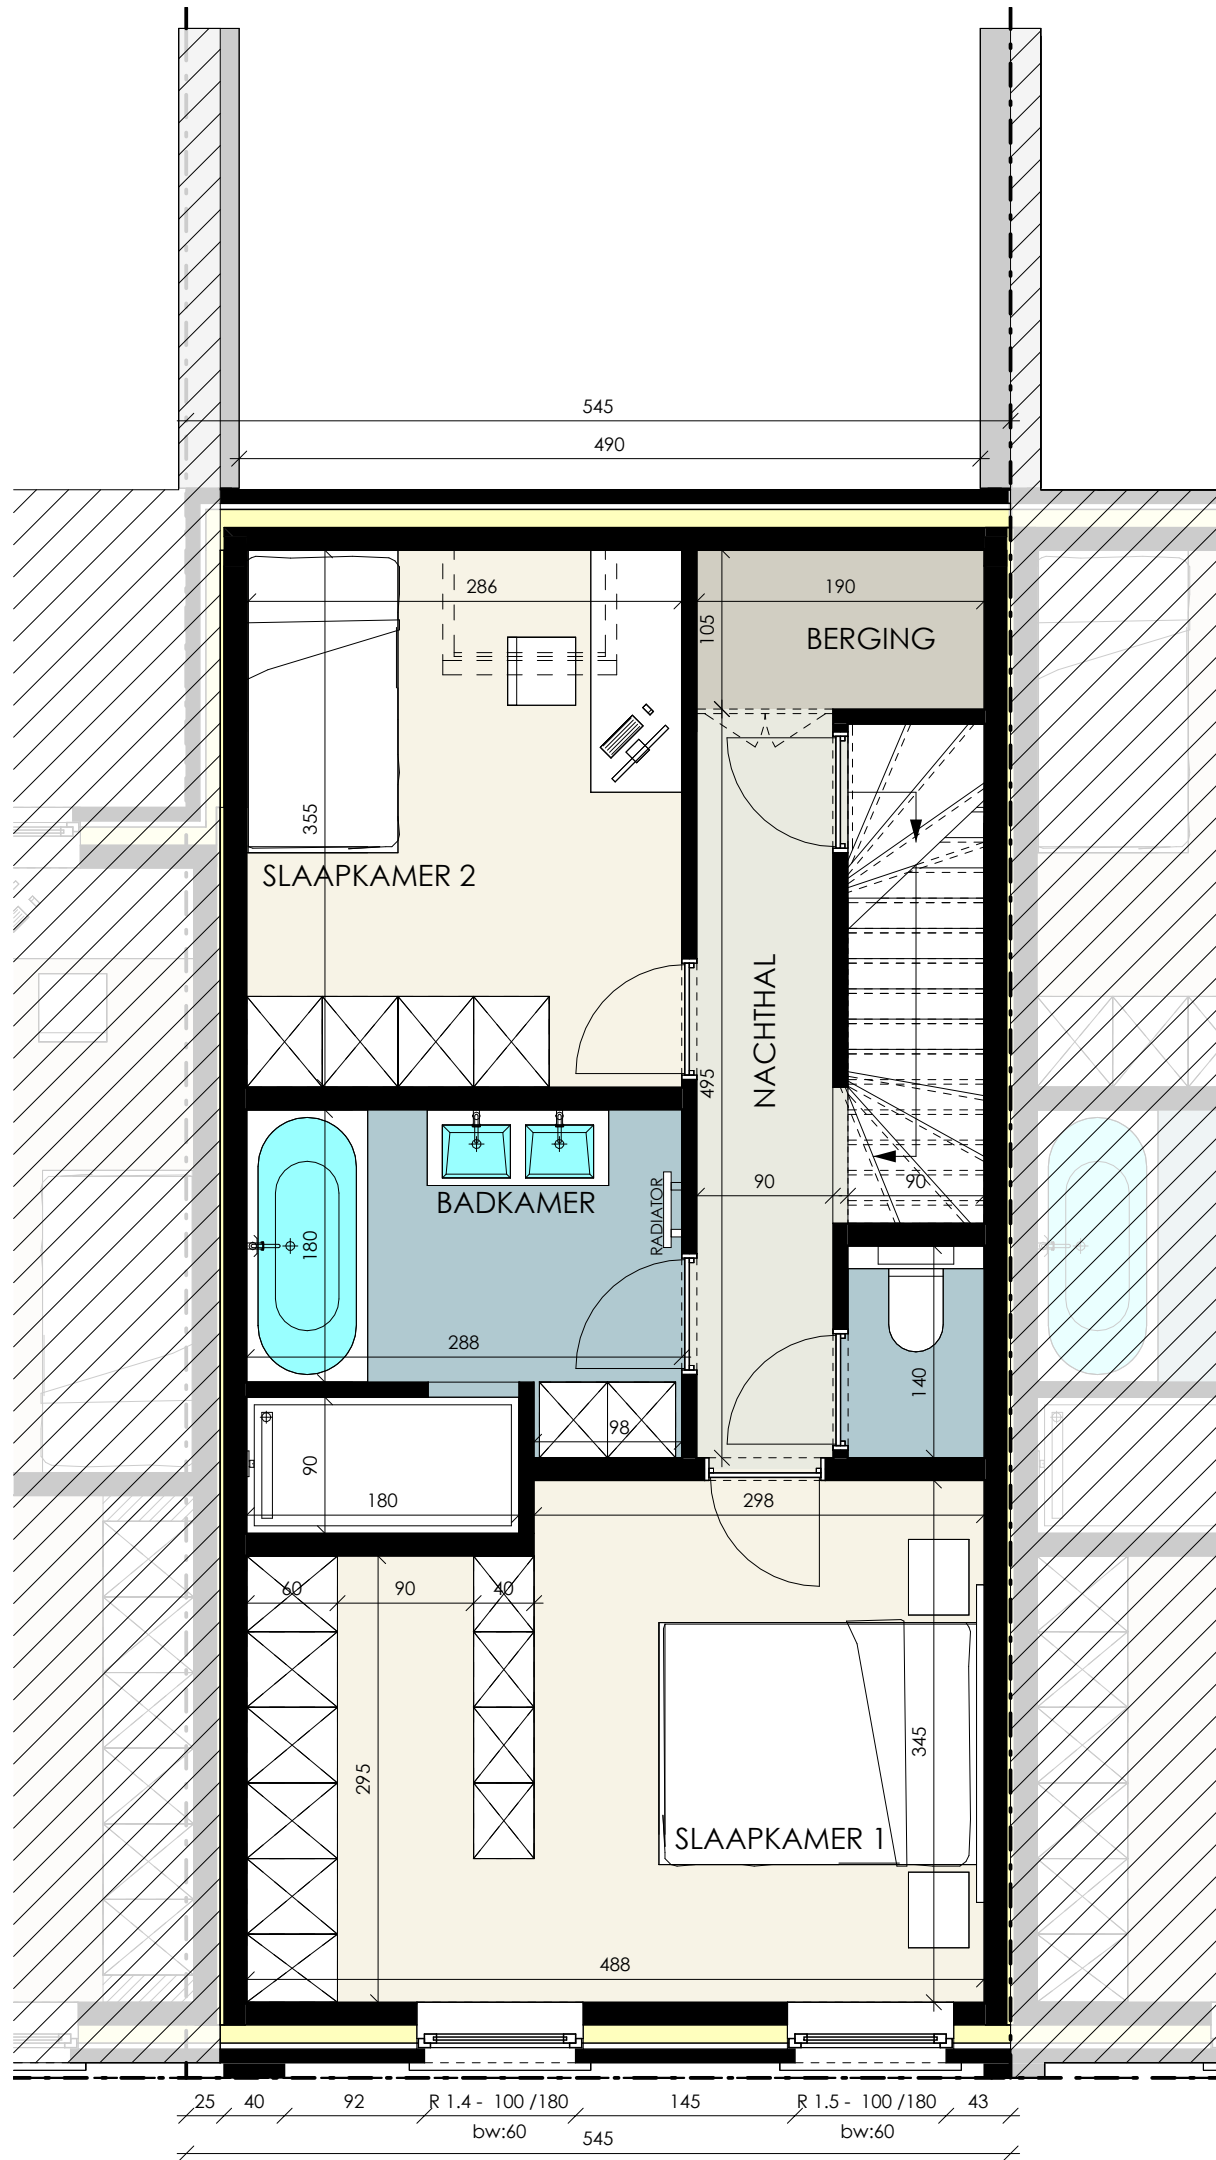

PROJECT DB TIELT - BLEKERIJSTRAAT

INPLANTINGSPLAN
LOT 1 - 4

SCHAALBALK

dumobil

WOONPROJECTEN

PROJECT DB TIELT - BLEKERIJSTRAAT

VOORGEVEL
LOT 2

SCHAALBALK

PROJECT DB TIELT - BLEKERIJSTRAAT

ACHTERGEVEL
LOT 2

SCHAALBALK

PROJECT DB TIelt - BLEKERIJSTRAAT

GRONDPLAN
LOT 2
OPP.: 56.74 m²

SCHAALBALK

 **dumobil**

WOONPROJECTEN

PROJECT DB TIELT - BLEKERIJSTRAAT

VERDIEPINGSPLAN

LOT 2

OPP.: 54.40 m²

SCHAALBALK

dumobil

WOONPROJECTEN

PROJECT DB TIELT - BLEKERIJSTRAAT

ZOLDERPLAN
LOT 2
OPP.: 33.70 m²

SCHAALBALK