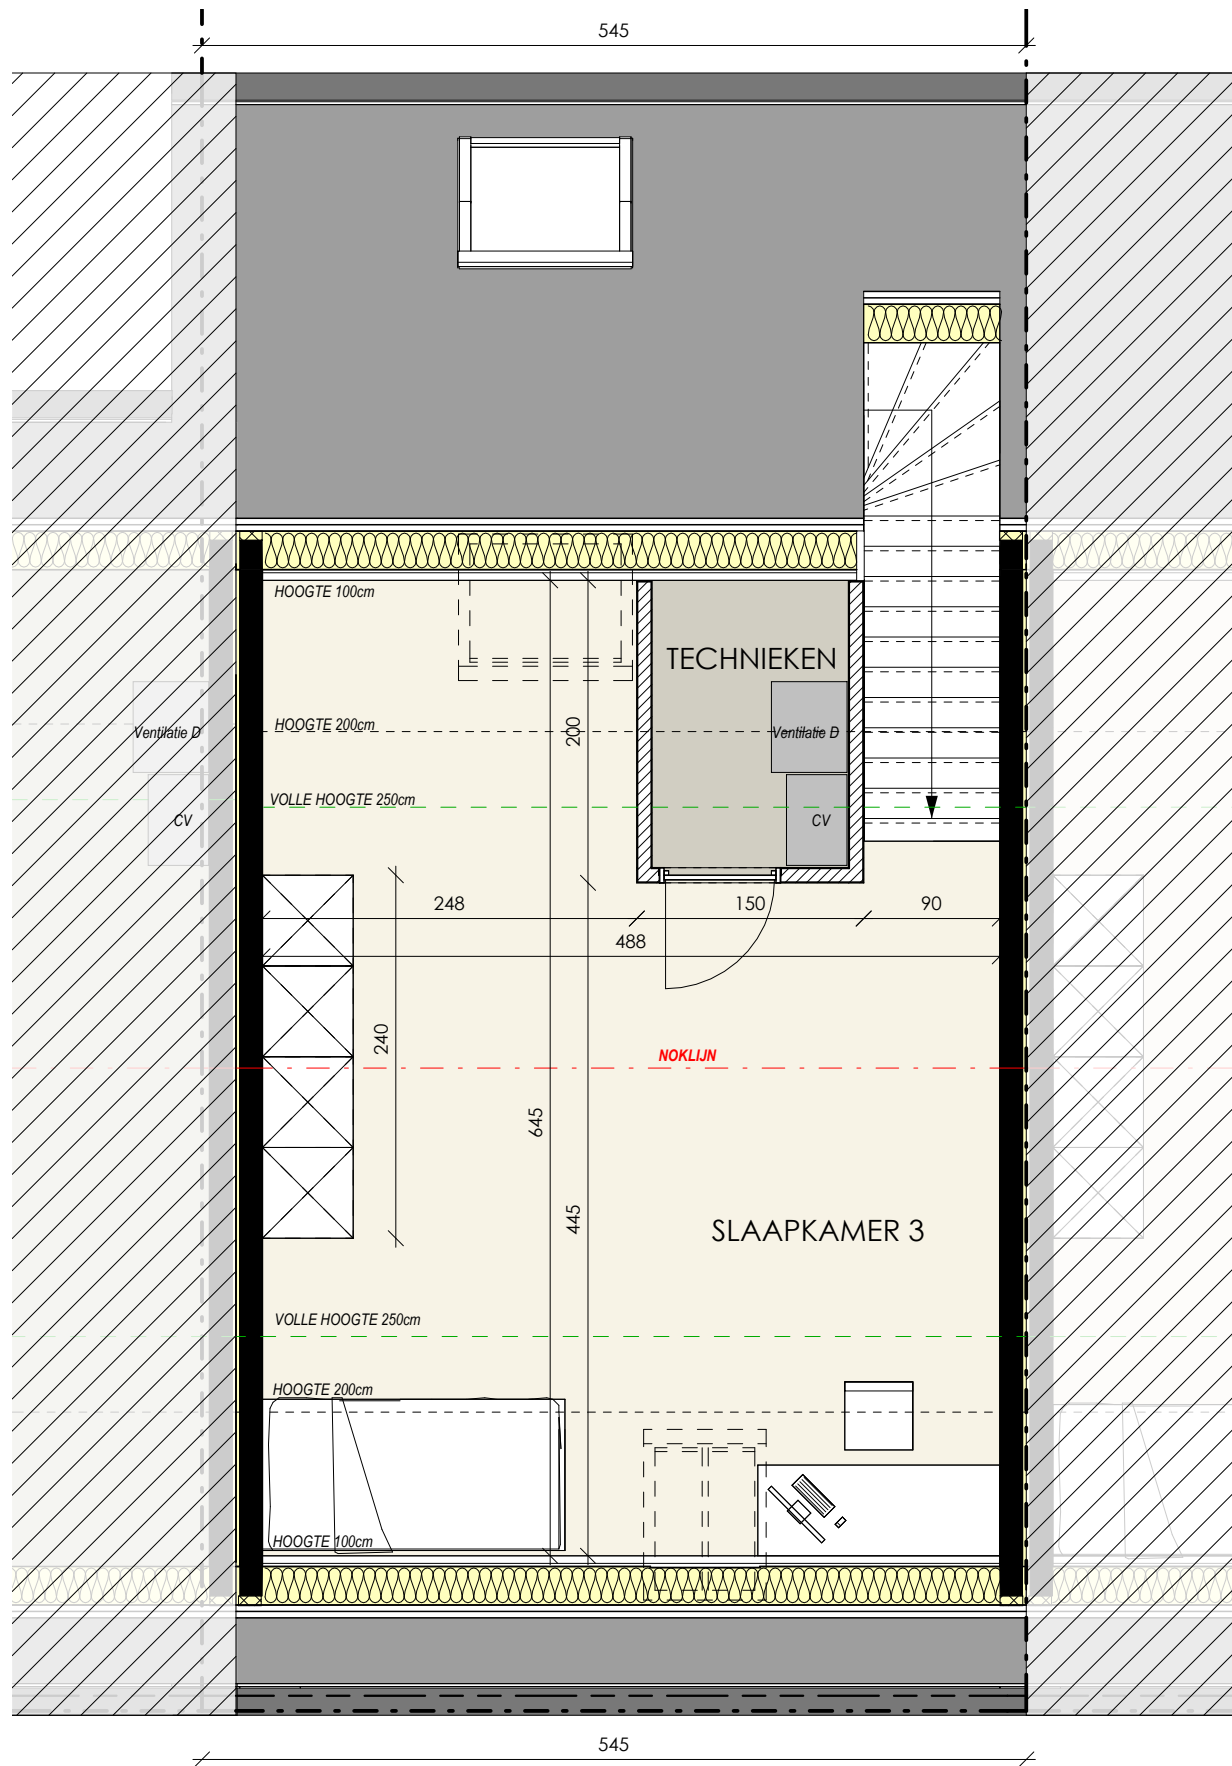

PROJECT DB TIELT - BLEKERIJSTRAAT

ACHTERGEVEL
LOT 2

SCHAALBALK

PROJECT DB TIelt - BLEKERIJSTRAAT

GRONDPLAN
LOT 2
OPP.: 56.74 m²

SCHAALBALK

 **dumobil**

WOONPROJECTEN

PROJECT DB TIELT - BLEKERIJSTRAAT

VERDIEPINGSPLAN

LOT 2

OPP.: 54.40 m²

SCHAALBALK

dumobil

WOONPROJECTEN

PROJECT DB TIELT - BLEKERIJSTRAAT

ZOLDERPLAN
LOT 2
OPP.: 33.70 m²

SCHAALBALK