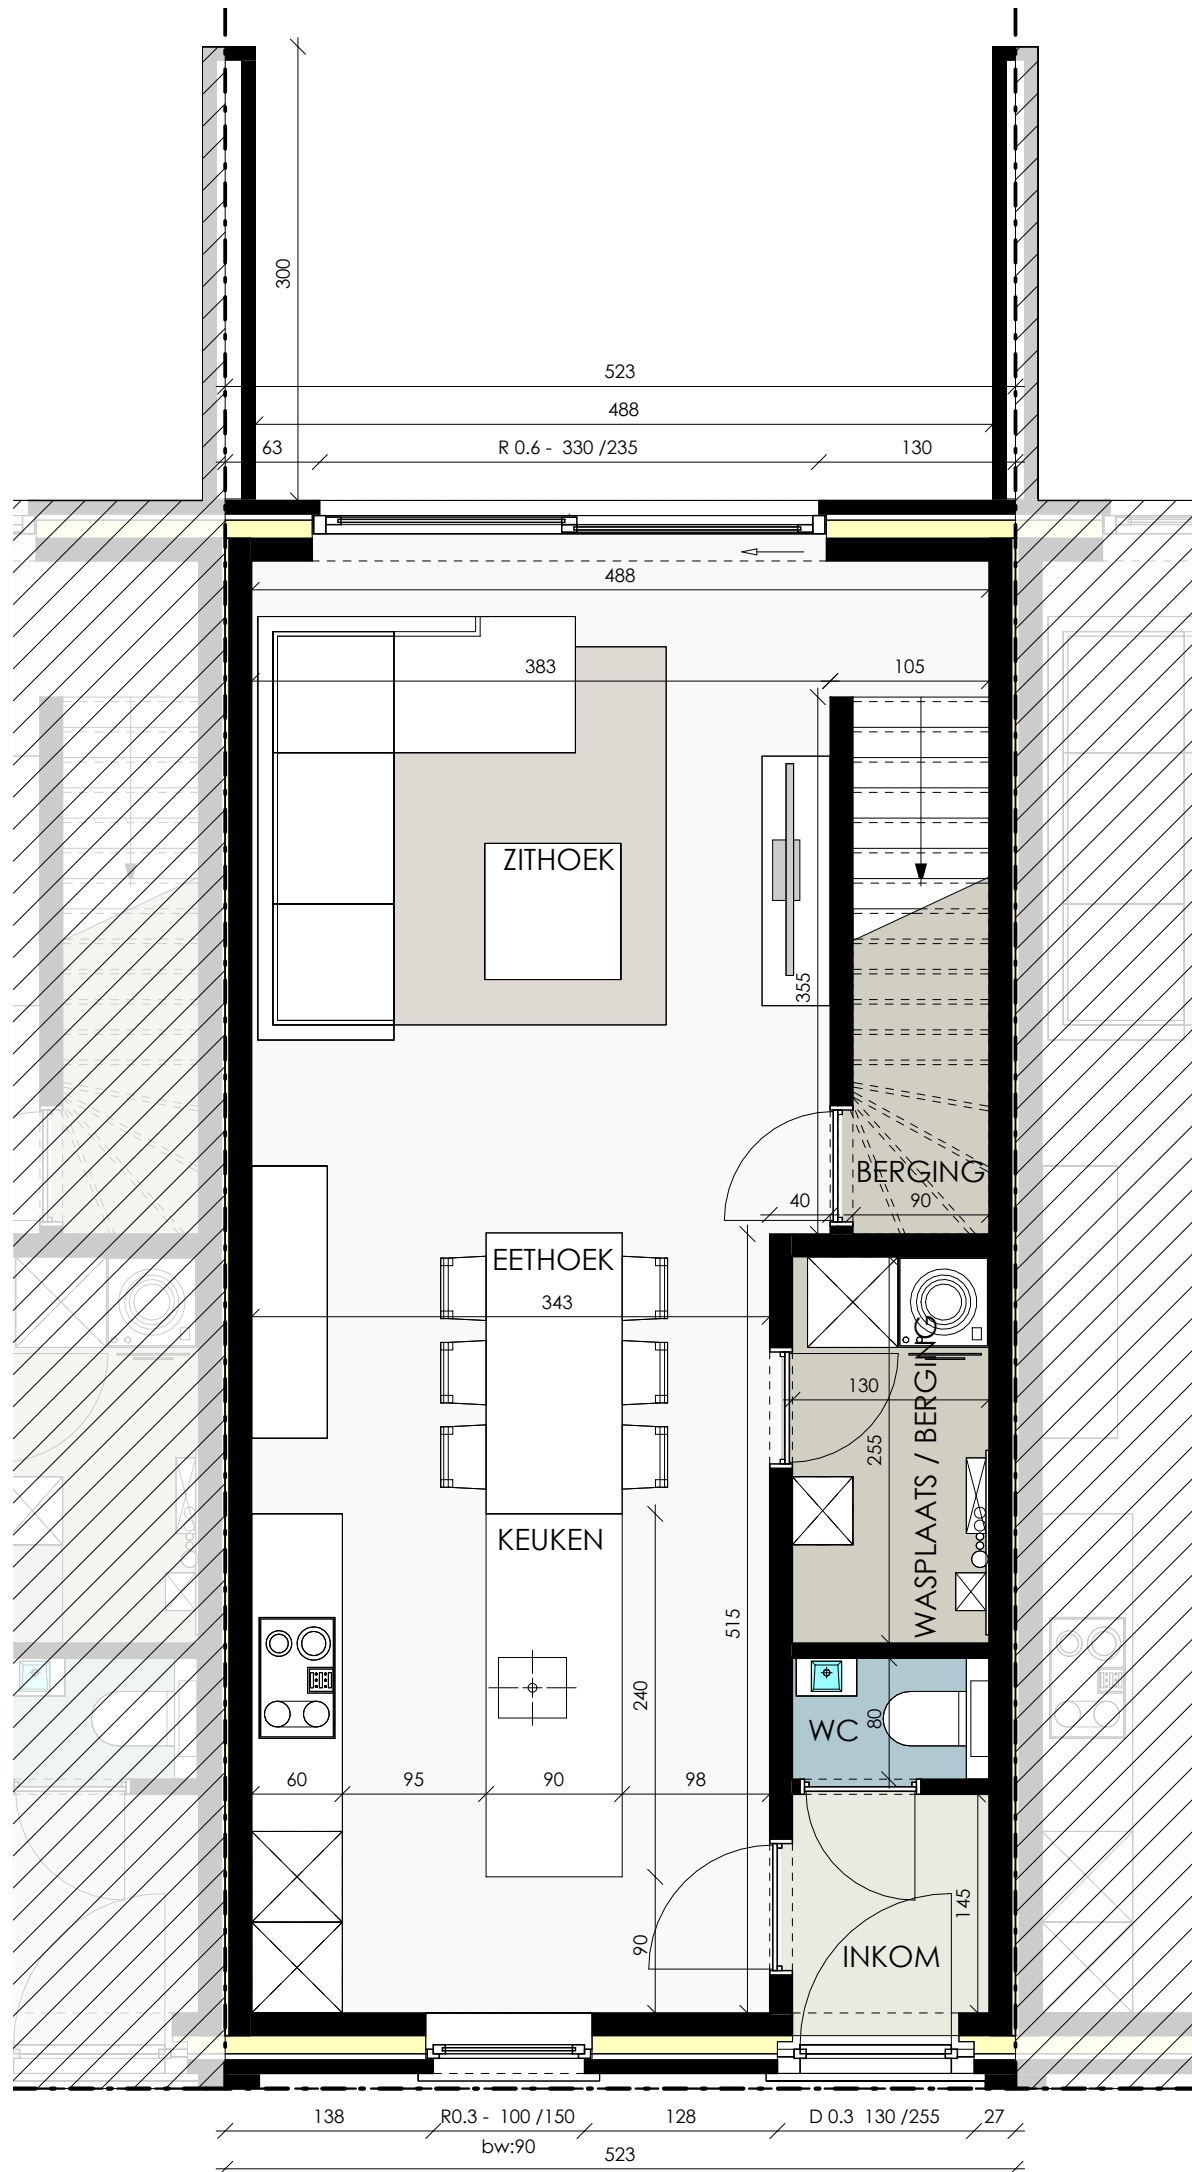

PROJECT DB TIELT - BLEKERIJSTRAAT

ACHTERGEVEL
LOT 3

SCHAALBALK

PROJECT DB TIELT - BLEKERIJSTRAAT

GRONDPLAN
LOT 3
OPP.: 54.39 m²

SCHAALBALK

PROJECT DB TIELT - BLEKERIJSTRAAT

VERDIEPINGSPLAN

LOT 3

OPP.: 54.39 m²

SCHAALBALK

 **dumobil**

WOONPROJECTEN

PROJECT DB TIelt - BLEKERIJSTRAAT

ZOLDERPLAN
LOT 3
OPP.: 34.24 m²

SCHAALBALK