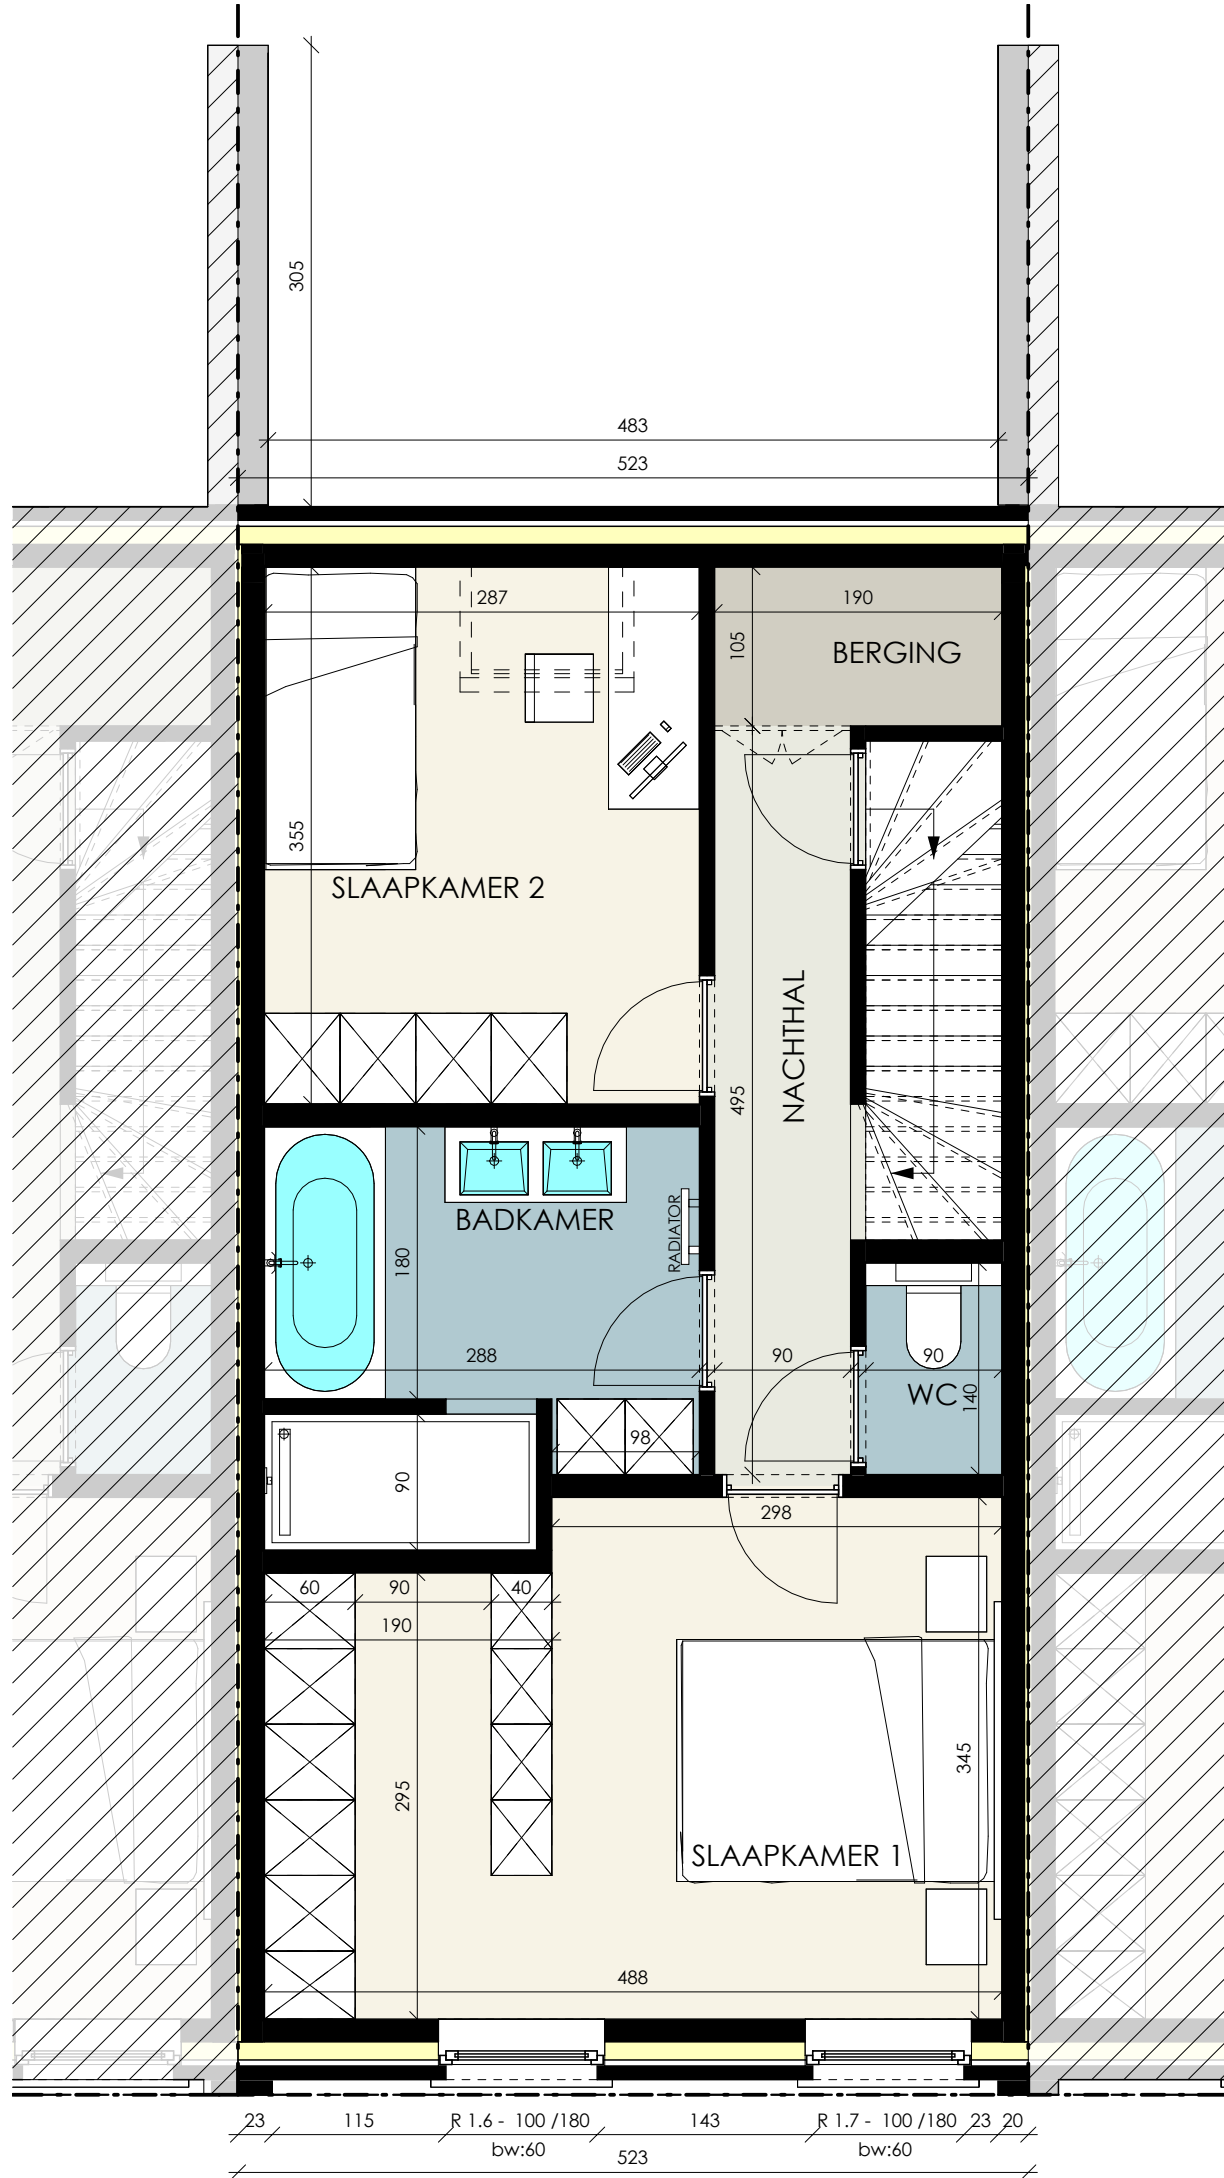

PROJECT DB TIelt - BLEKERIJSTRAAT

INPLANTINGSPLAN
LOT 1 - 4

SCHAALBALK

 **dumobil**

WOONPROJECTEN

PROJECT DB TIELT - BLEKERIJSTRAAT

VOORGEVEL
LOT 3

SCHAALBALK

PROJECT DB TIELT - BLEKERIJSTRAAT

ACHTERGEVEL
LOT 3

SCHAALBALK

PROJECT DB TIELT - BLEKERIJSTRAAT

GRONDPLAN
LOT 3
OPP.: 54.39 m²

SCHAALBALK

PROJECT DB TIELT - BLEKERIJSTRAAT

VERDIEPINGSPLAN

LOT 3

OPP.: 54.39 m²

SCHAALBALK

 **dumobil**

WOONPROJECTEN

PROJECT DB TIelt - BLEKERIJSTRAAT

ZOLDERPLAN
LOT 3
OPP.: 34.24 m²

SCHAALBALK