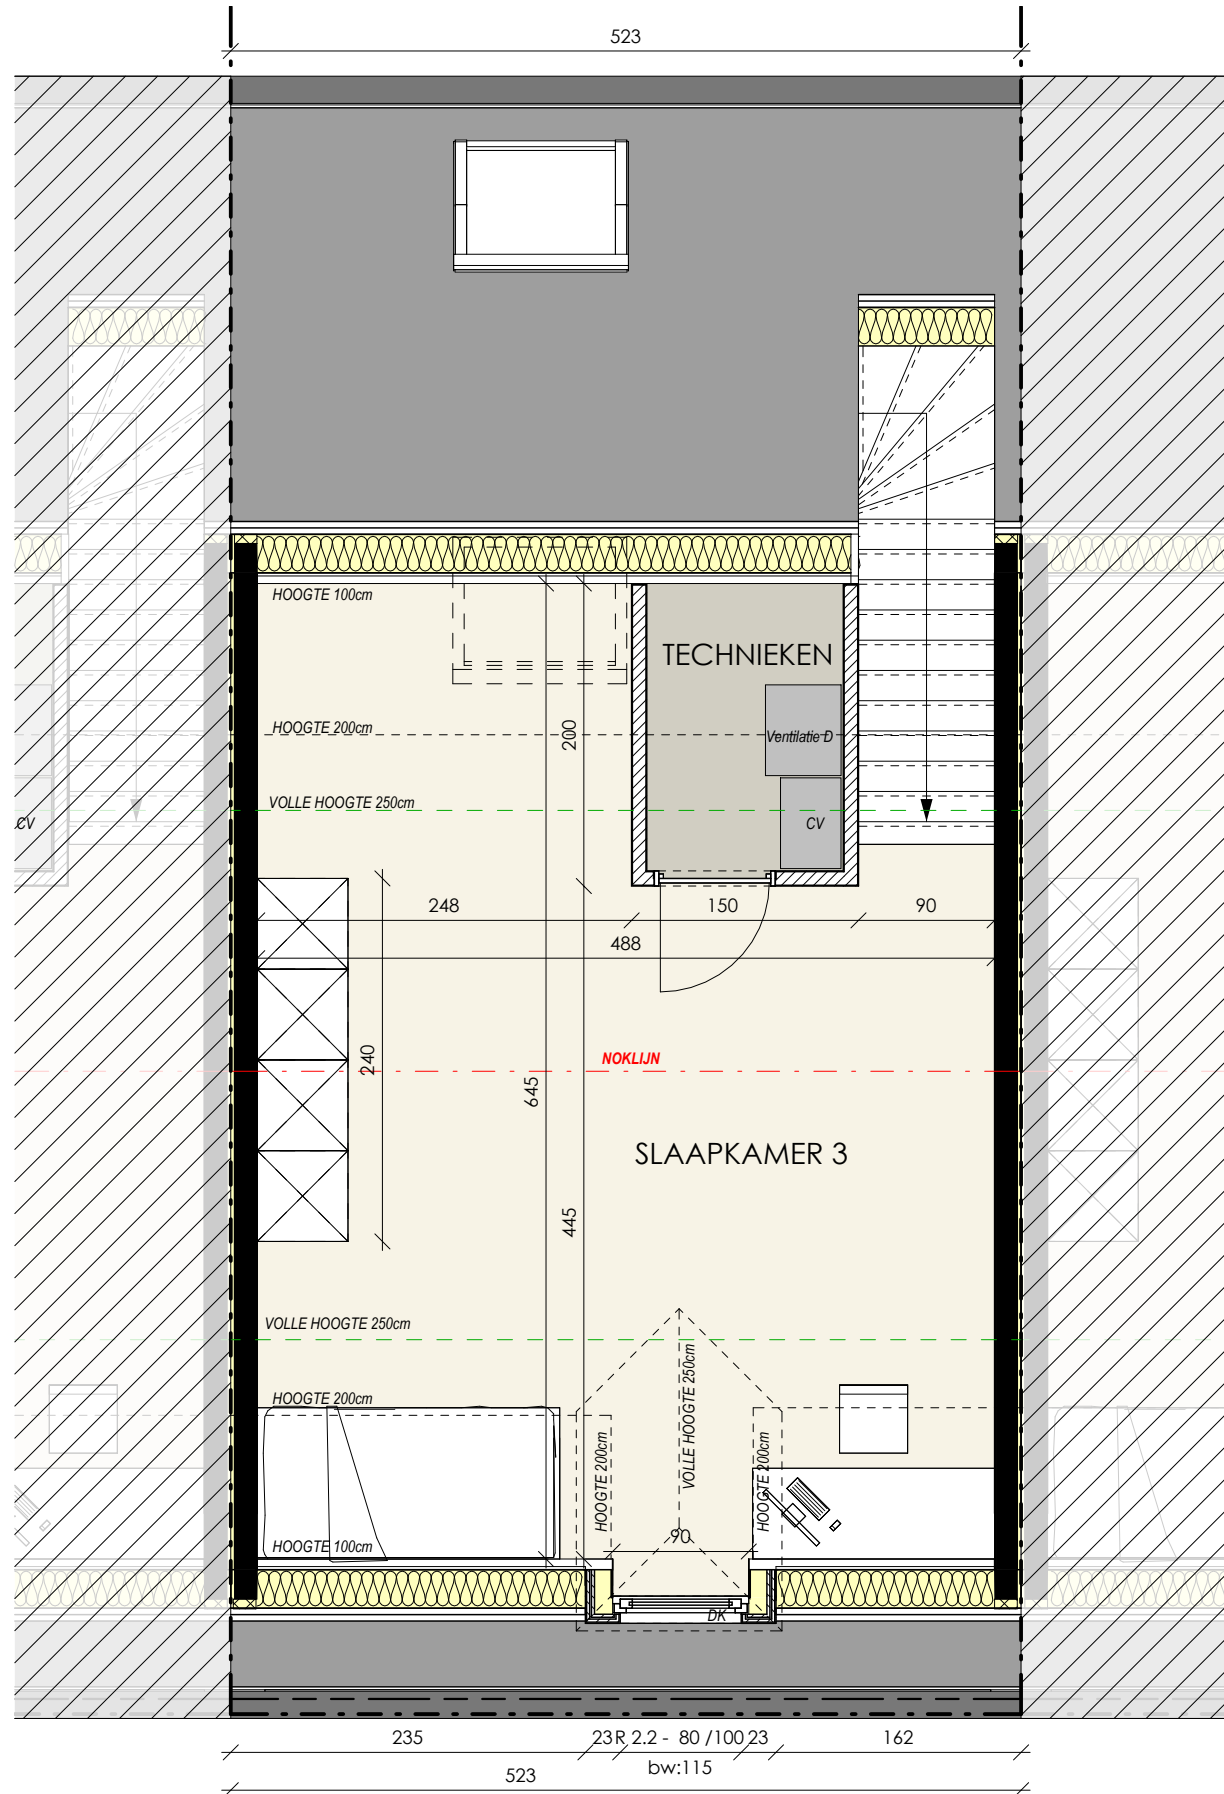

PROJECT DB TIelt - BLEKERIJSTRAAT

INPLANTINGSPLAN
LOT 1 - 4

SCHAALBALK

 **dumobil**

WOONPROJECTEN

PROJECT DB TIELT - BLEKERIJSTRAAT

VOORGEVEL
LOT 3

SCHAALBALK

PROJECT DB TIELT - BLEKERIJSTRAAT

ACHTERGEVEL
LOT 3

SCHAALBALK

PROJECT DB TIELT - BLEKERIJSTRAAT

GRONDPLAN
LOT 3
OPP.: 54.39 m²

SCHAALBALK

PROJECT DB TIELT - BLEKERIJSTRAAT

VERDIEPINGSPLAN

LOT 3

OPP.: 54.39 m²

SCHAALBALK

 **dumobil**

WOONPROJECTEN

PROJECT DB TIelt - BLEKERIJSTRAAT

ZOLDERPLAN
LOT 3
OPP.: 34.24 m²

SCHAALBALK