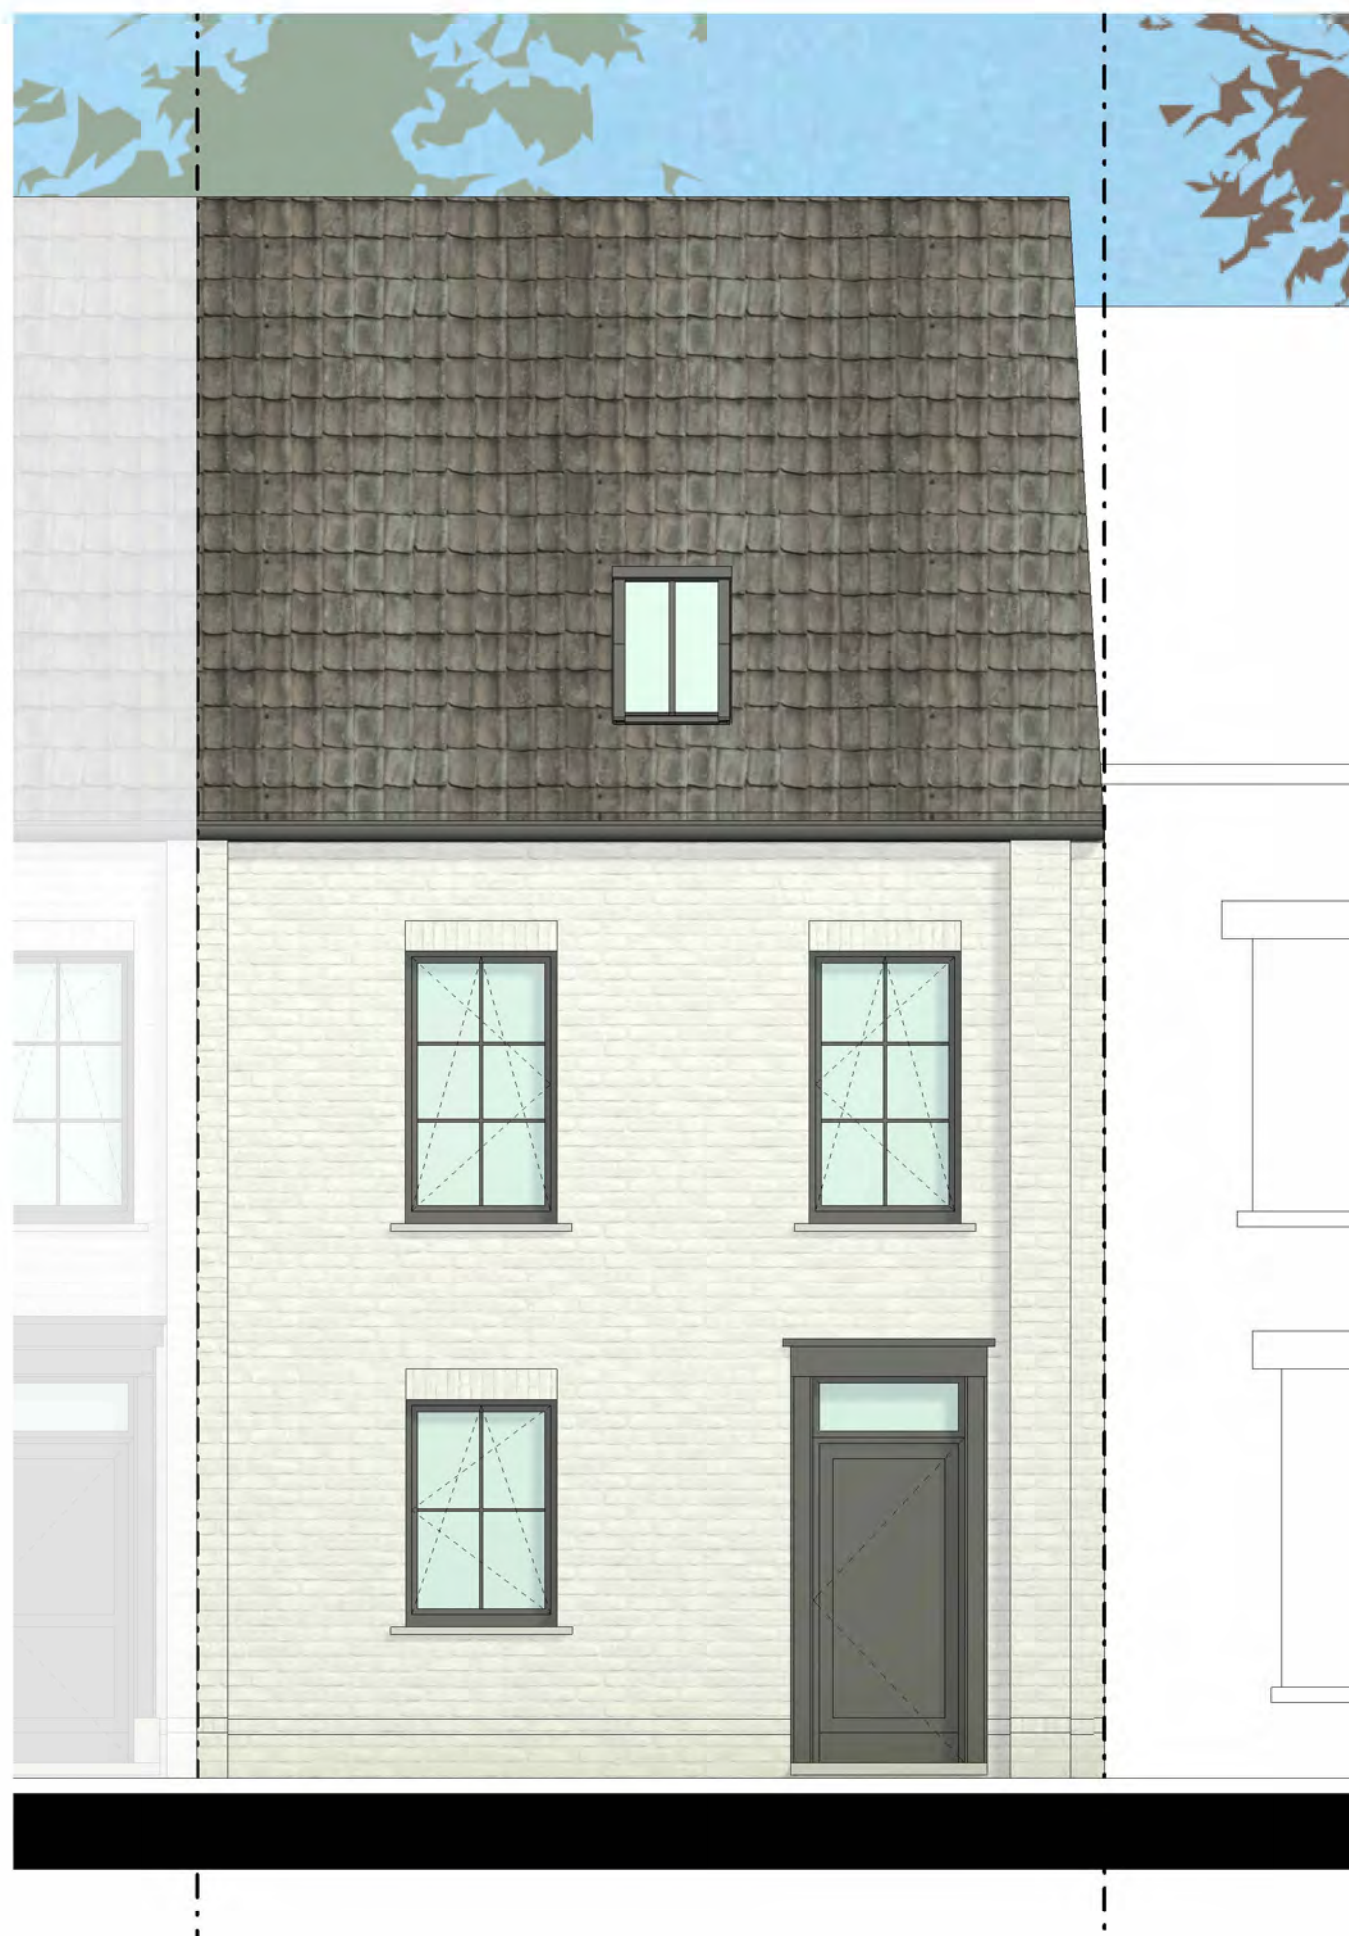

PROJECT DB TIELT - BLEKERIJSTRAAT

INPLANTINGSPLAN
LOT 1 - 4

SCHAALBALK

 **dumobil**

WOONPROJECTEN

PROJECT DB TIELT - BLEKERIJSTRAAT

VOORGEVEL
LOT 4

SCHAALBALK

PROJECT DB TIELT - BLEKERIJSTRAAT

ACHTERGEVEL
LOT 4

SCHAALBALK

PROJECT DB TIelt - BLEKERIJSTRAAT

GRONDPLAN
LOT 4
OPP.: 58.62 m²

SCHAALBALK

 **dumobil**

WOONPROJECTEN

PROJECT DB TIELT - BLEKERIJSTRAAT

VERDIEPINGSPLAN

LOT 4

OPP.: 58.58 m²

SCHAALBALK

dumobil

WOONPROJECTEN

PROJECT DB TIELT - BLEKERIJSTRAAT

ZOLDERPLAN
LOT 4
OPP.: 36.73 m²

SCHAALBALK