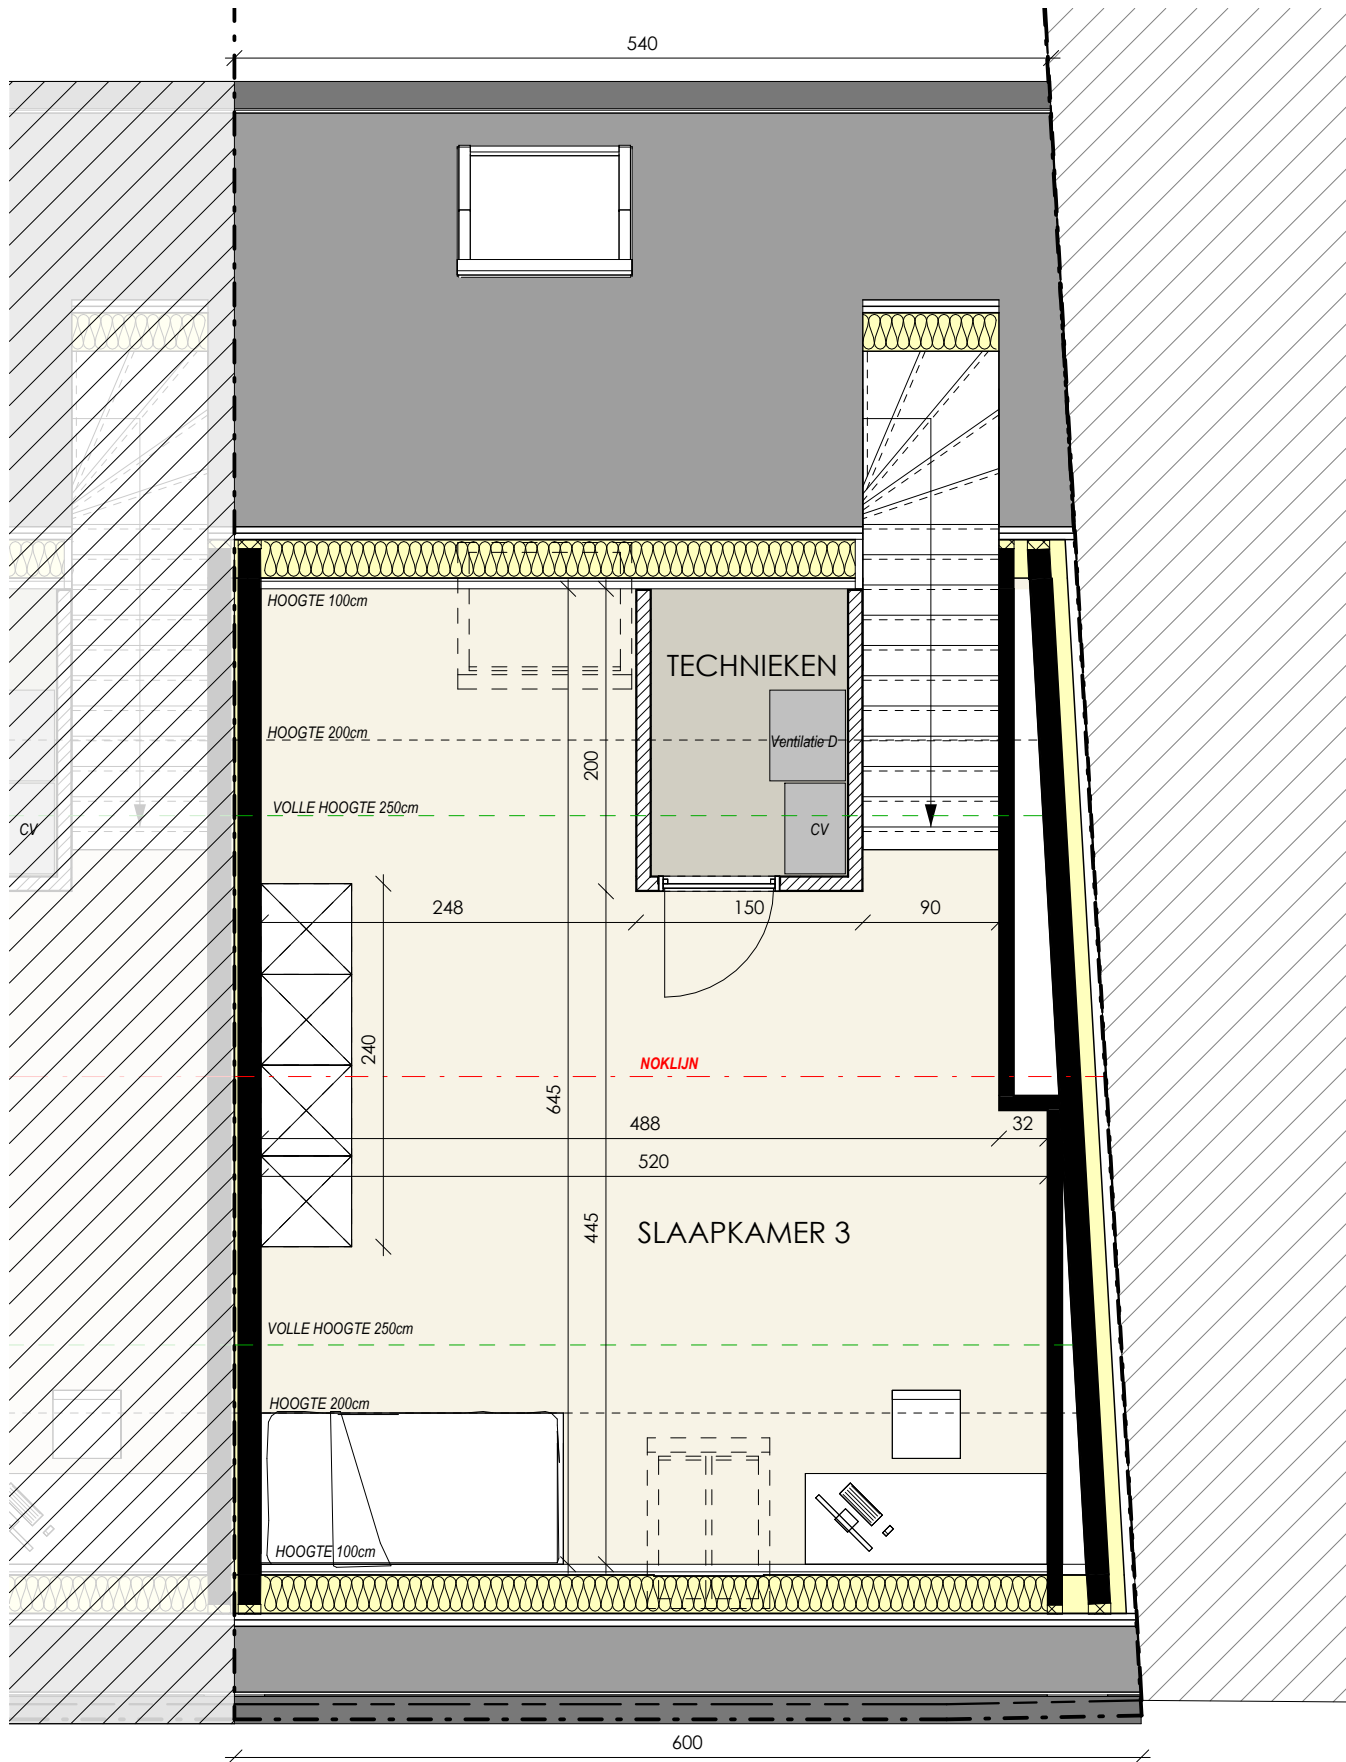

PROJECT DB TIELT - BLEKERIJSTRAAT

ACHTERGEVEL
LOT 4

SCHAALBALK

PROJECT DB TIelt - BLEKERIJSTRAAT

GRONDPLAN
LOT 4
OPP.: 58.62 m²

SCHAALBALK

 **dumobil**

WOONPROJECTEN

PROJECT DB TIELT - BLEKERIJSTRAAT

VERDIEPINGSPLAN

LOT 4

OPP.: 58.58 m²

SCHAALBALK

dumobil

WOONPROJECTEN

PROJECT DB TIELT - BLEKERIJSTRAAT

ZOLDERPLAN
LOT 4
OPP.: 36.73 m²

SCHAALBALK