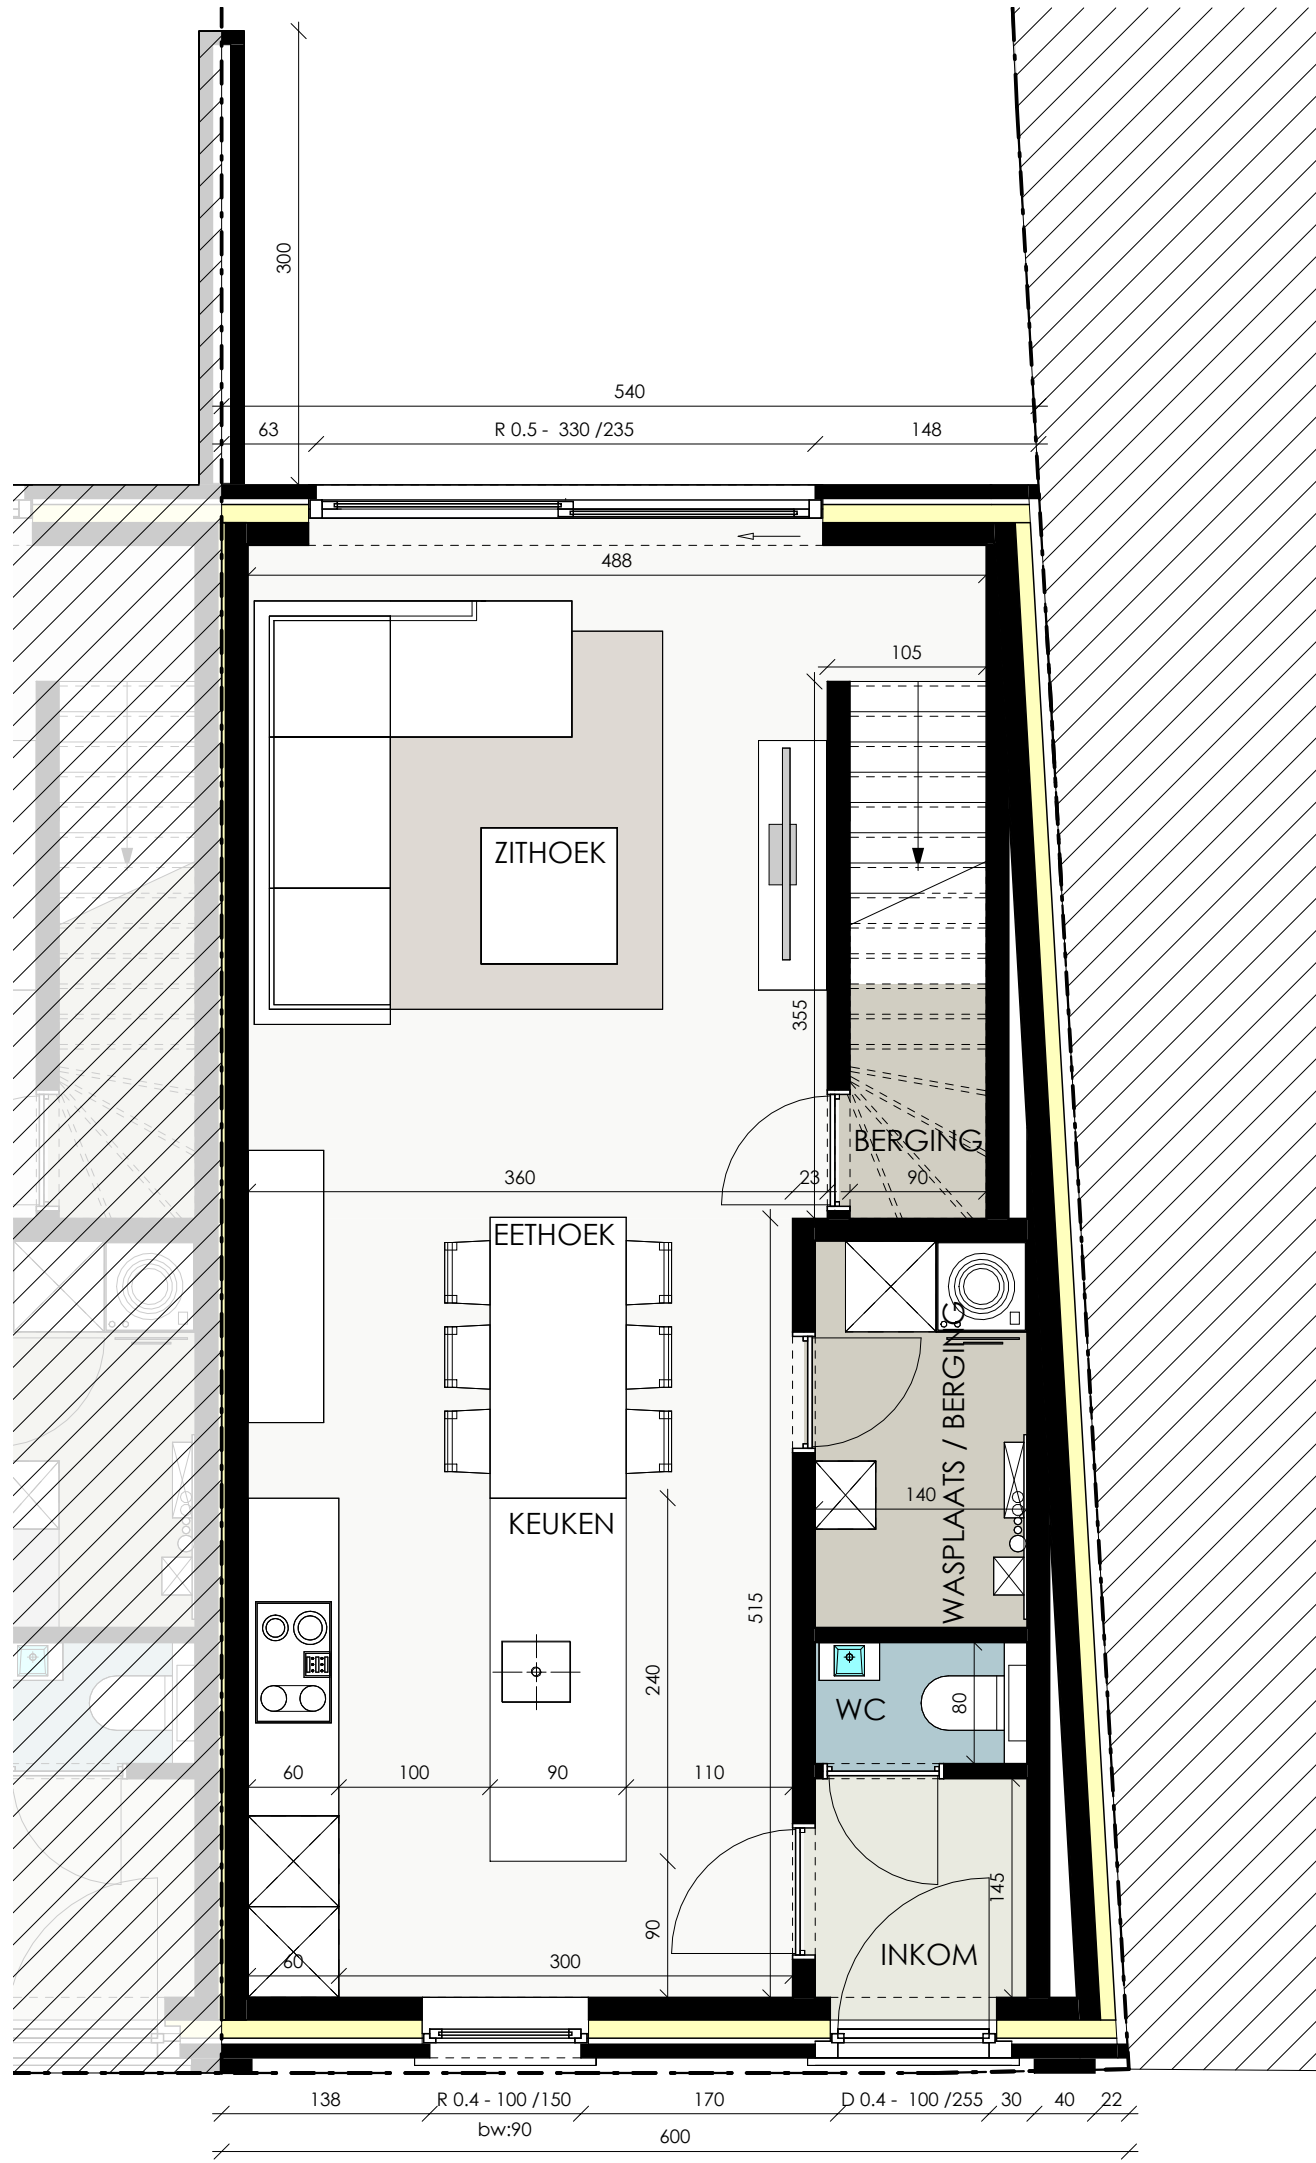

PROJECT DB TIELT - BLEKERIJSTRAAT

INPLANTINGSPLAN
LOT 1 - 4

SCHAALBALK

 **dumobil**

WOONPROJECTEN

PROJECT DB TIELT - BLEKERIJSTRAAT

VOORGEVEL
LOT 4

SCHAALBALK

PROJECT DB TIELT - BLEKERIJSTRAAT

ACHTERGEVEL
LOT 4

SCHAALBALK

PROJECT DB TIelt - BLEKERIJSTRAAT

GRONDPLAN
LOT 4
OPP.: 58.62 m²

SCHAALBALK

 **dumobil**

WOONPROJECTEN

PROJECT DB TIELT - BLEKERIJSTRAAT

VERDIEPINGSPLAN

LOT 4

OPP.: 58.58 m²

SCHAALBALK

dumobil

WOONPROJECTEN

PROJECT DB TIELT - BLEKERIJSTRAAT

ZOLDERPLAN
LOT 4
OPP.: 36.73 m²

SCHAALBALK