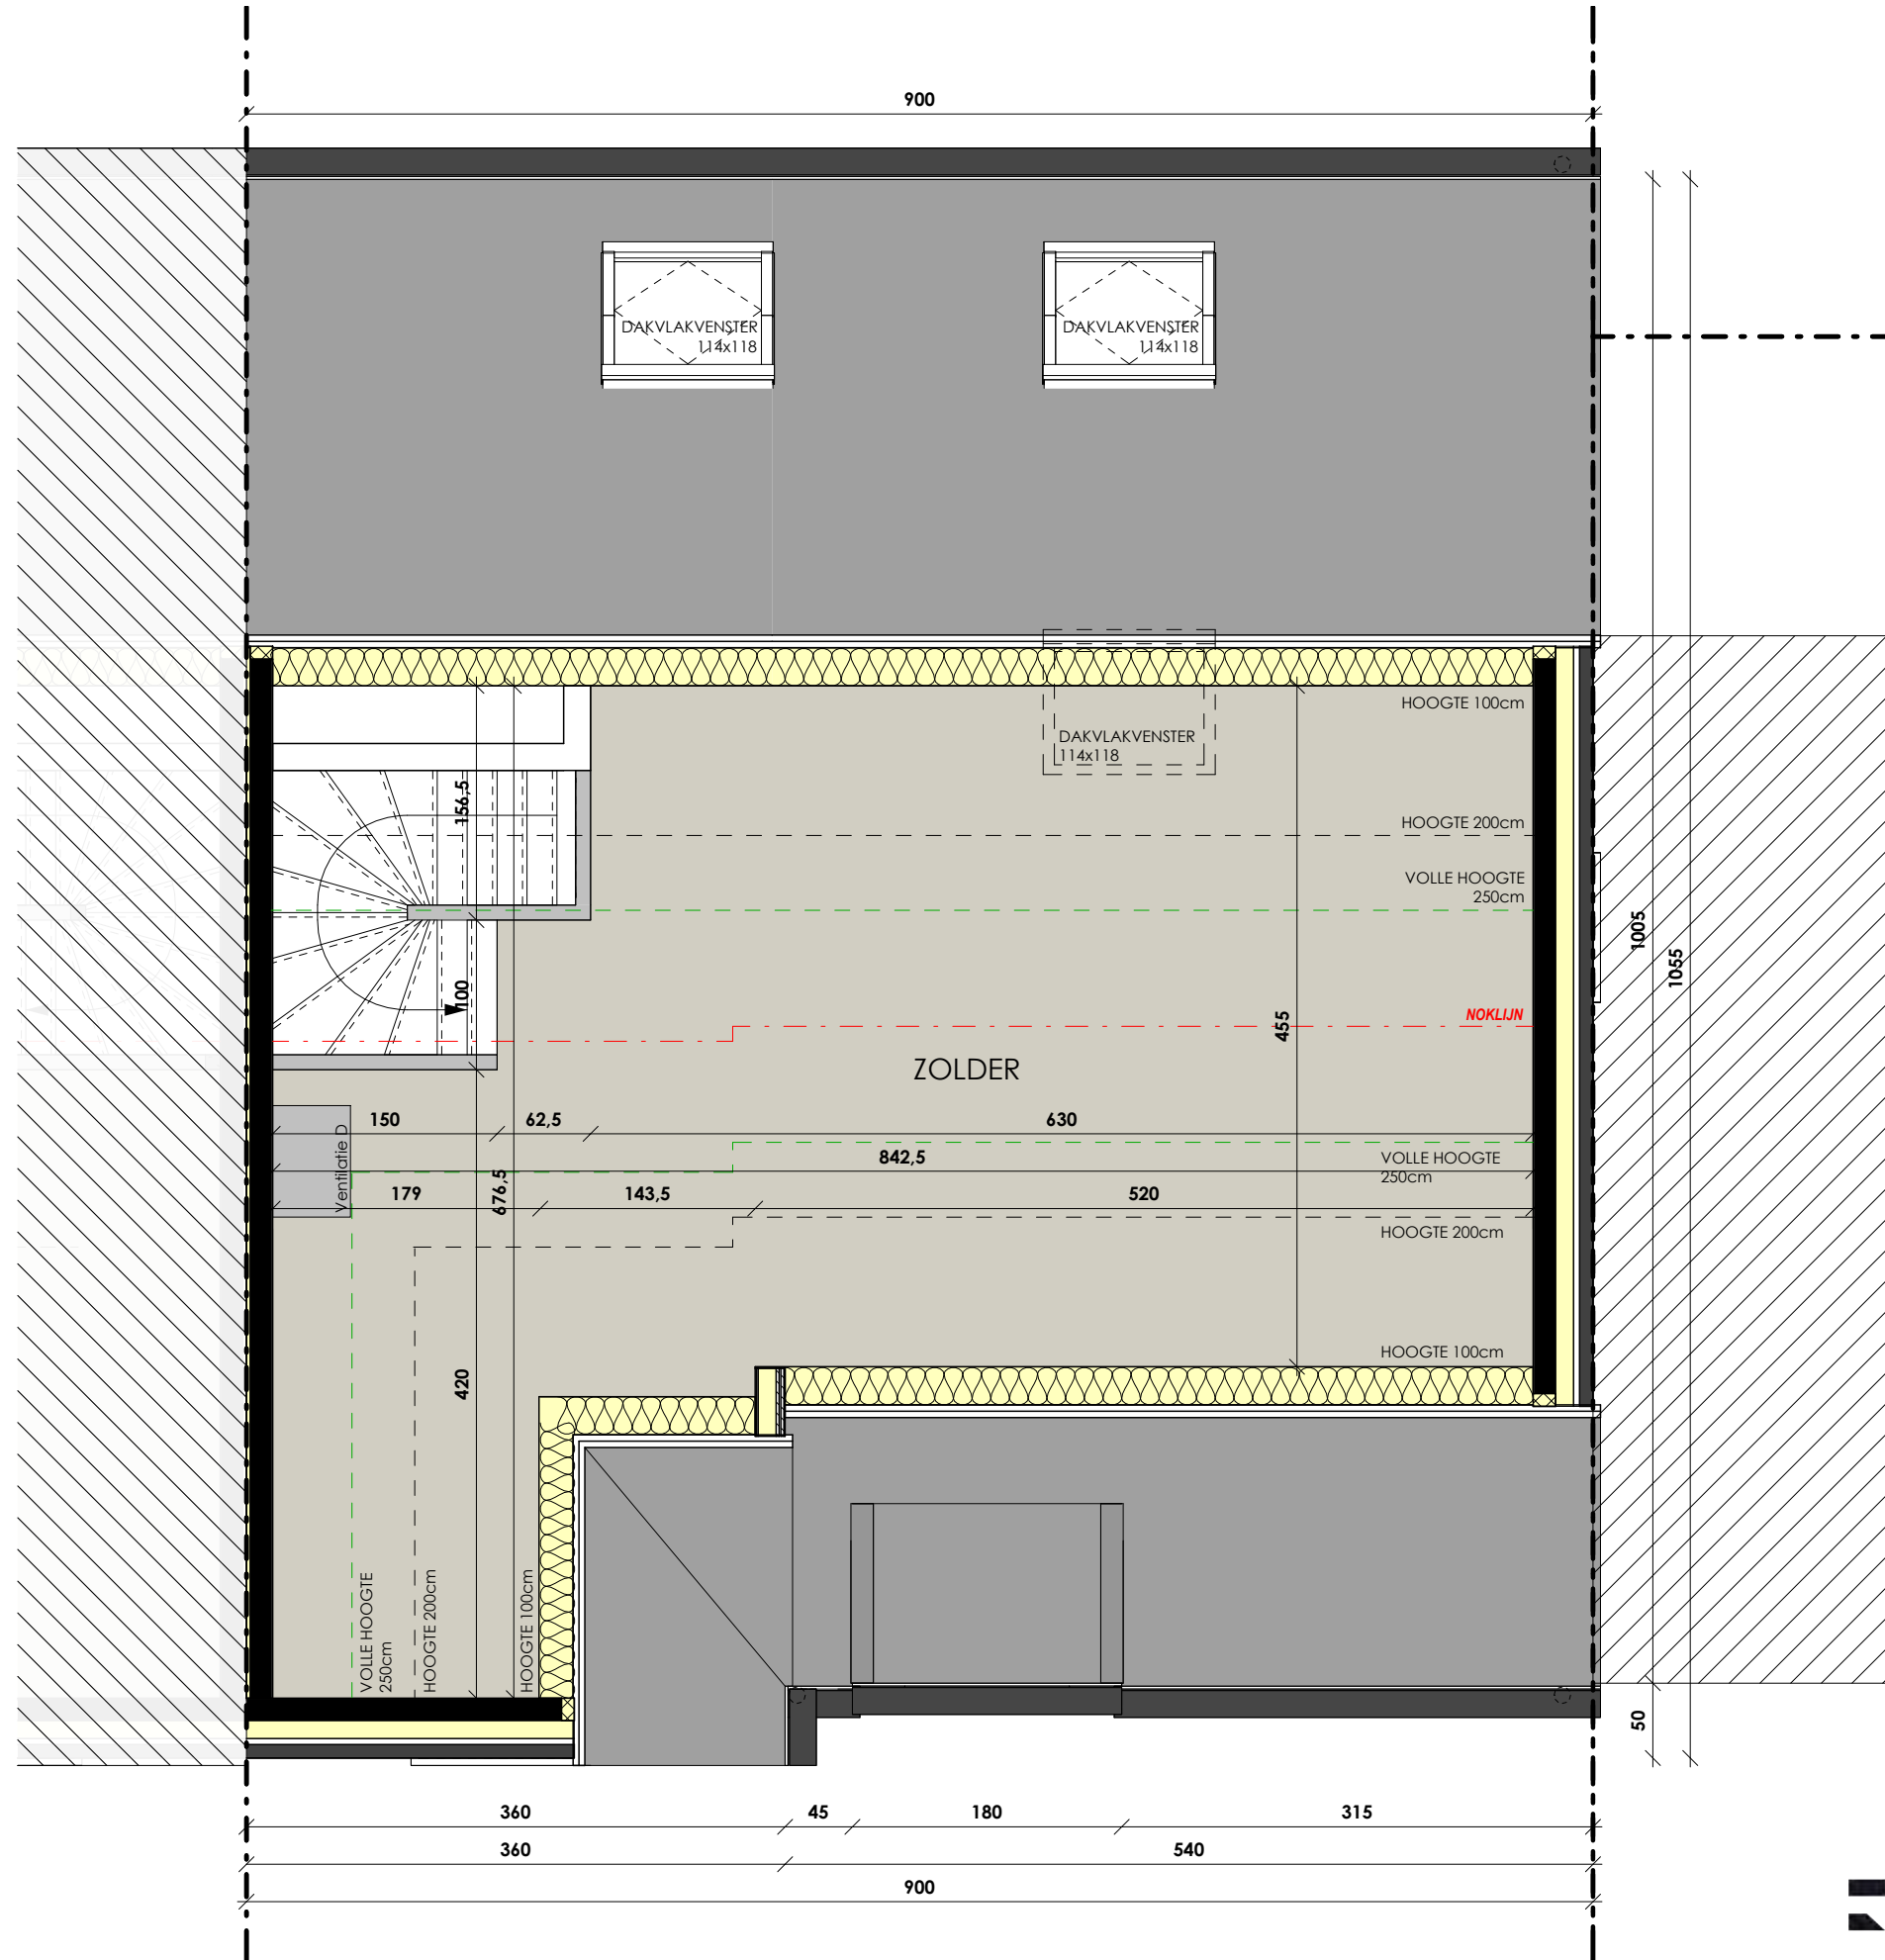

# PROJECT TIELT - DE WEVERIJ

Gelijkvloers  
LOT 44  
OPP.: 92.25

SCHAALBALK

# PROJECT TIELT - DE WEVERIJ

1e Verdieping  
LOT 44  
OPP.: 92.25

SCHAALBALK

# PROJECT TIELT - DE WEVERIJ

Zolder  
LOT 44  
OPP.: 46.38

SCHAALBALK