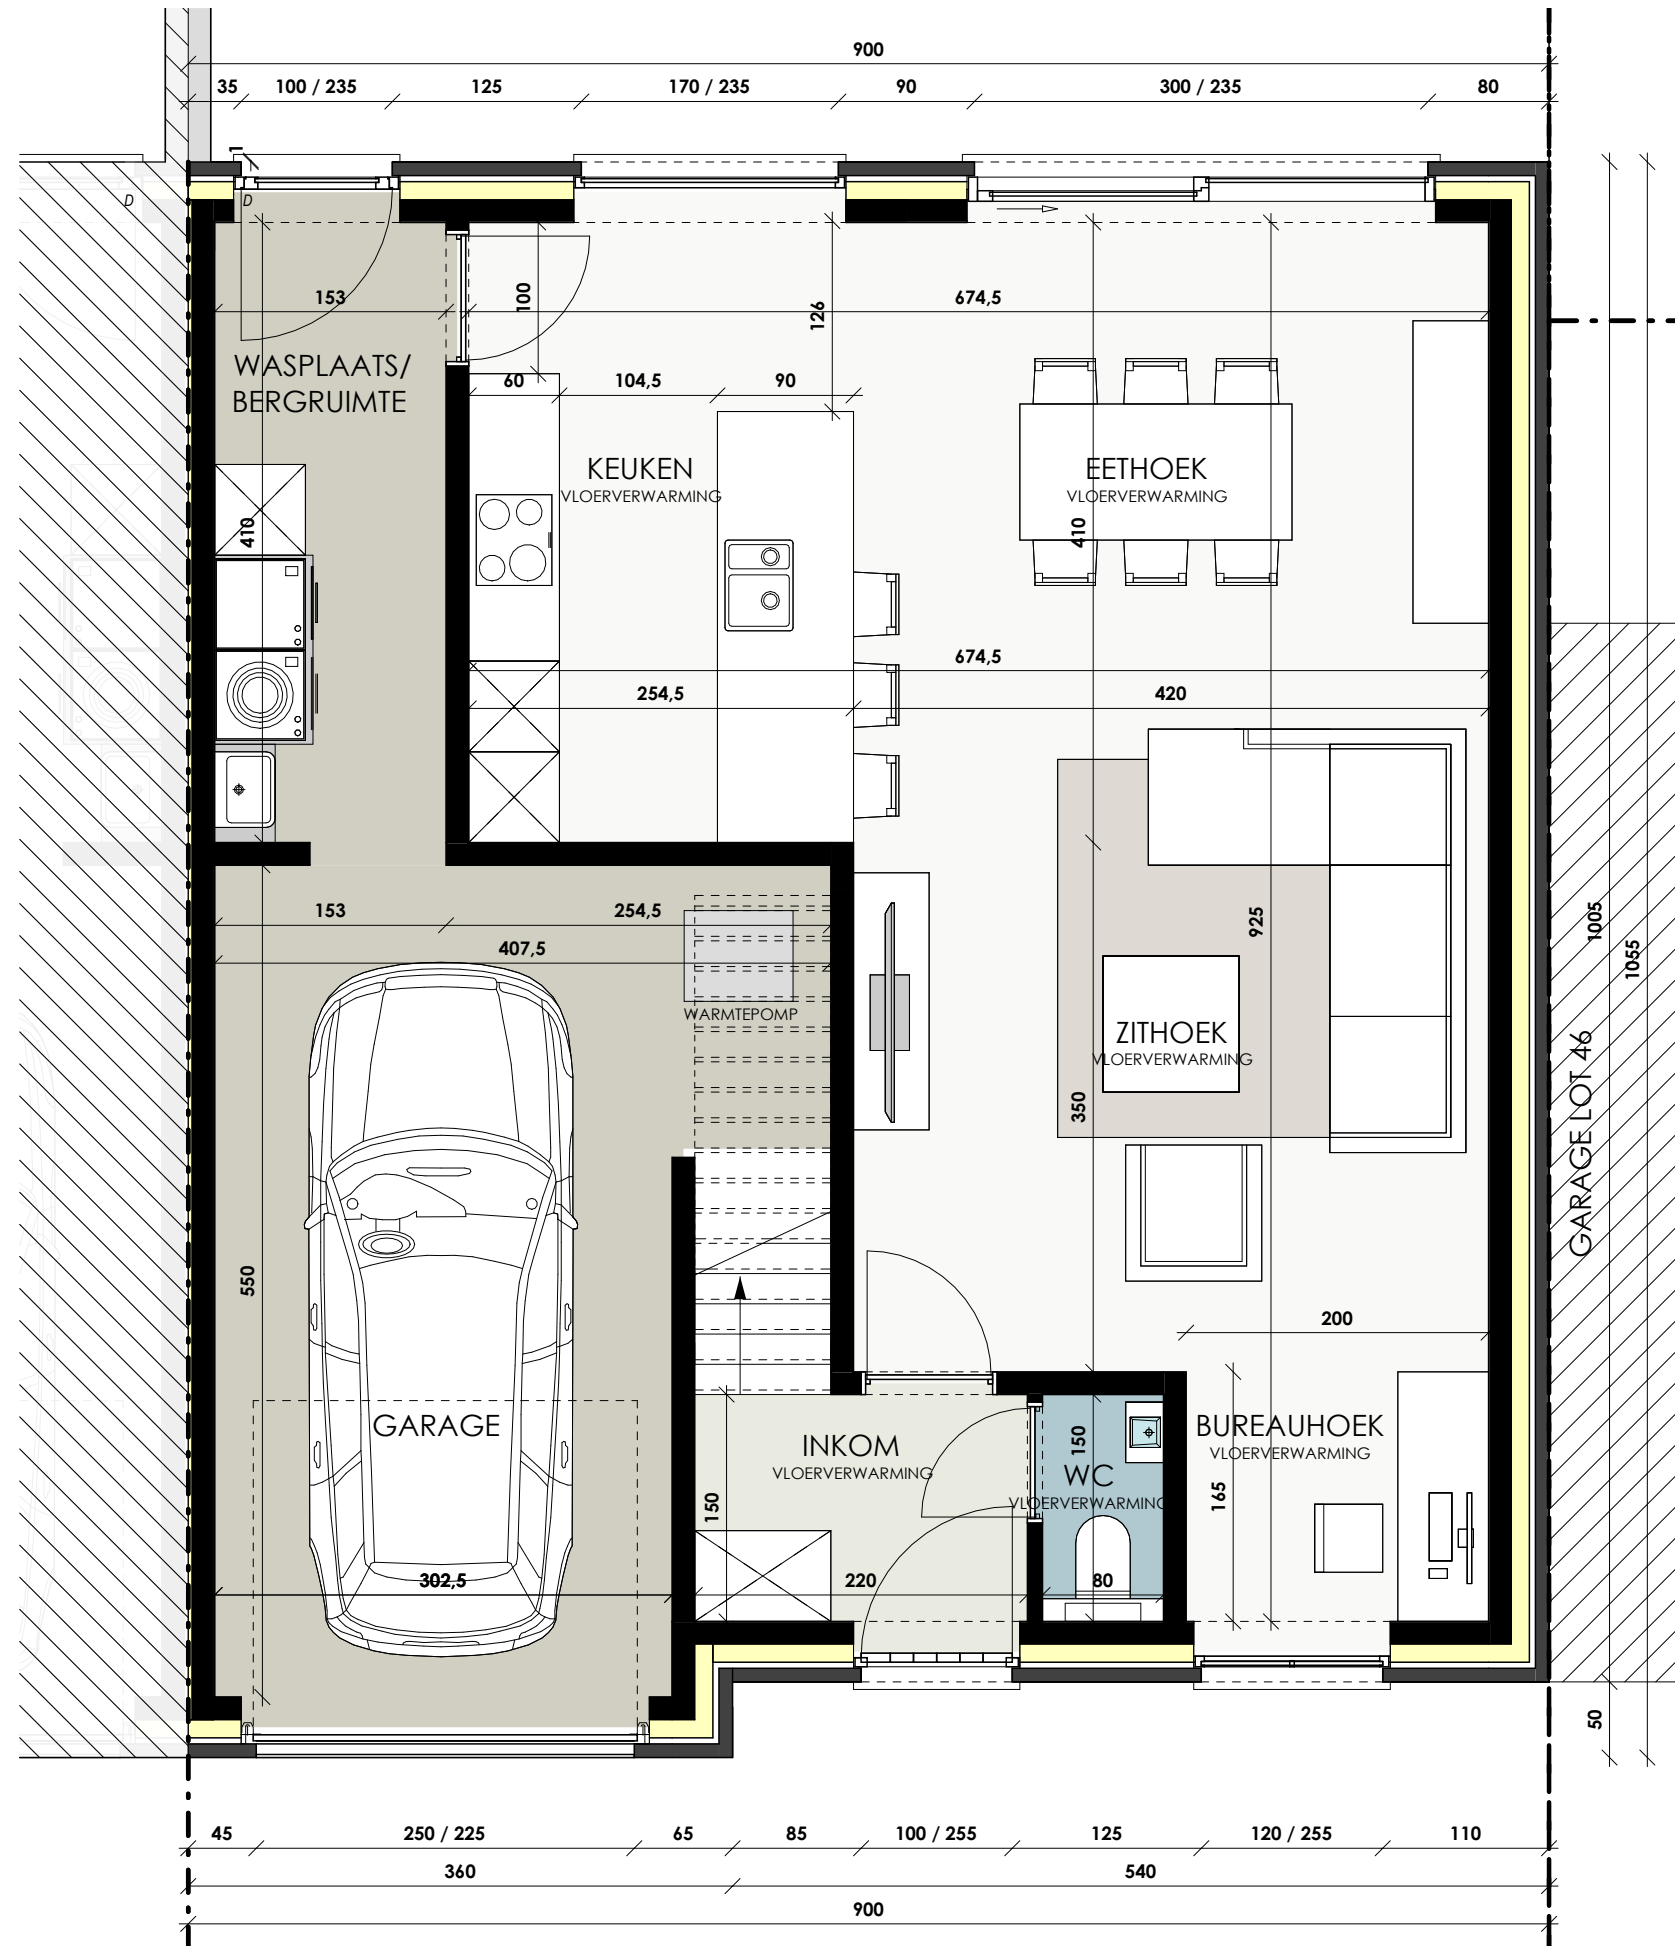

# PROJECT TIELT - DE WEVERIJ

Achtergevel  
LOT 44

SCHAALBALK

# PROJECT TIELT - DE WEVERIJ

Gelijkvloers  
LOT 44  
OPP.: 92.25

SCHAALBALK

# PROJECT TIELT - DE WEVERIJ

1e Verdieping  
LOT 44  
OPP.: 92.25

SCHAALBALK

# PROJECT TIELT - DE WEVERIJ

Zolder  
LOT 44  
OPP.: 46.38

SCHAALBALK