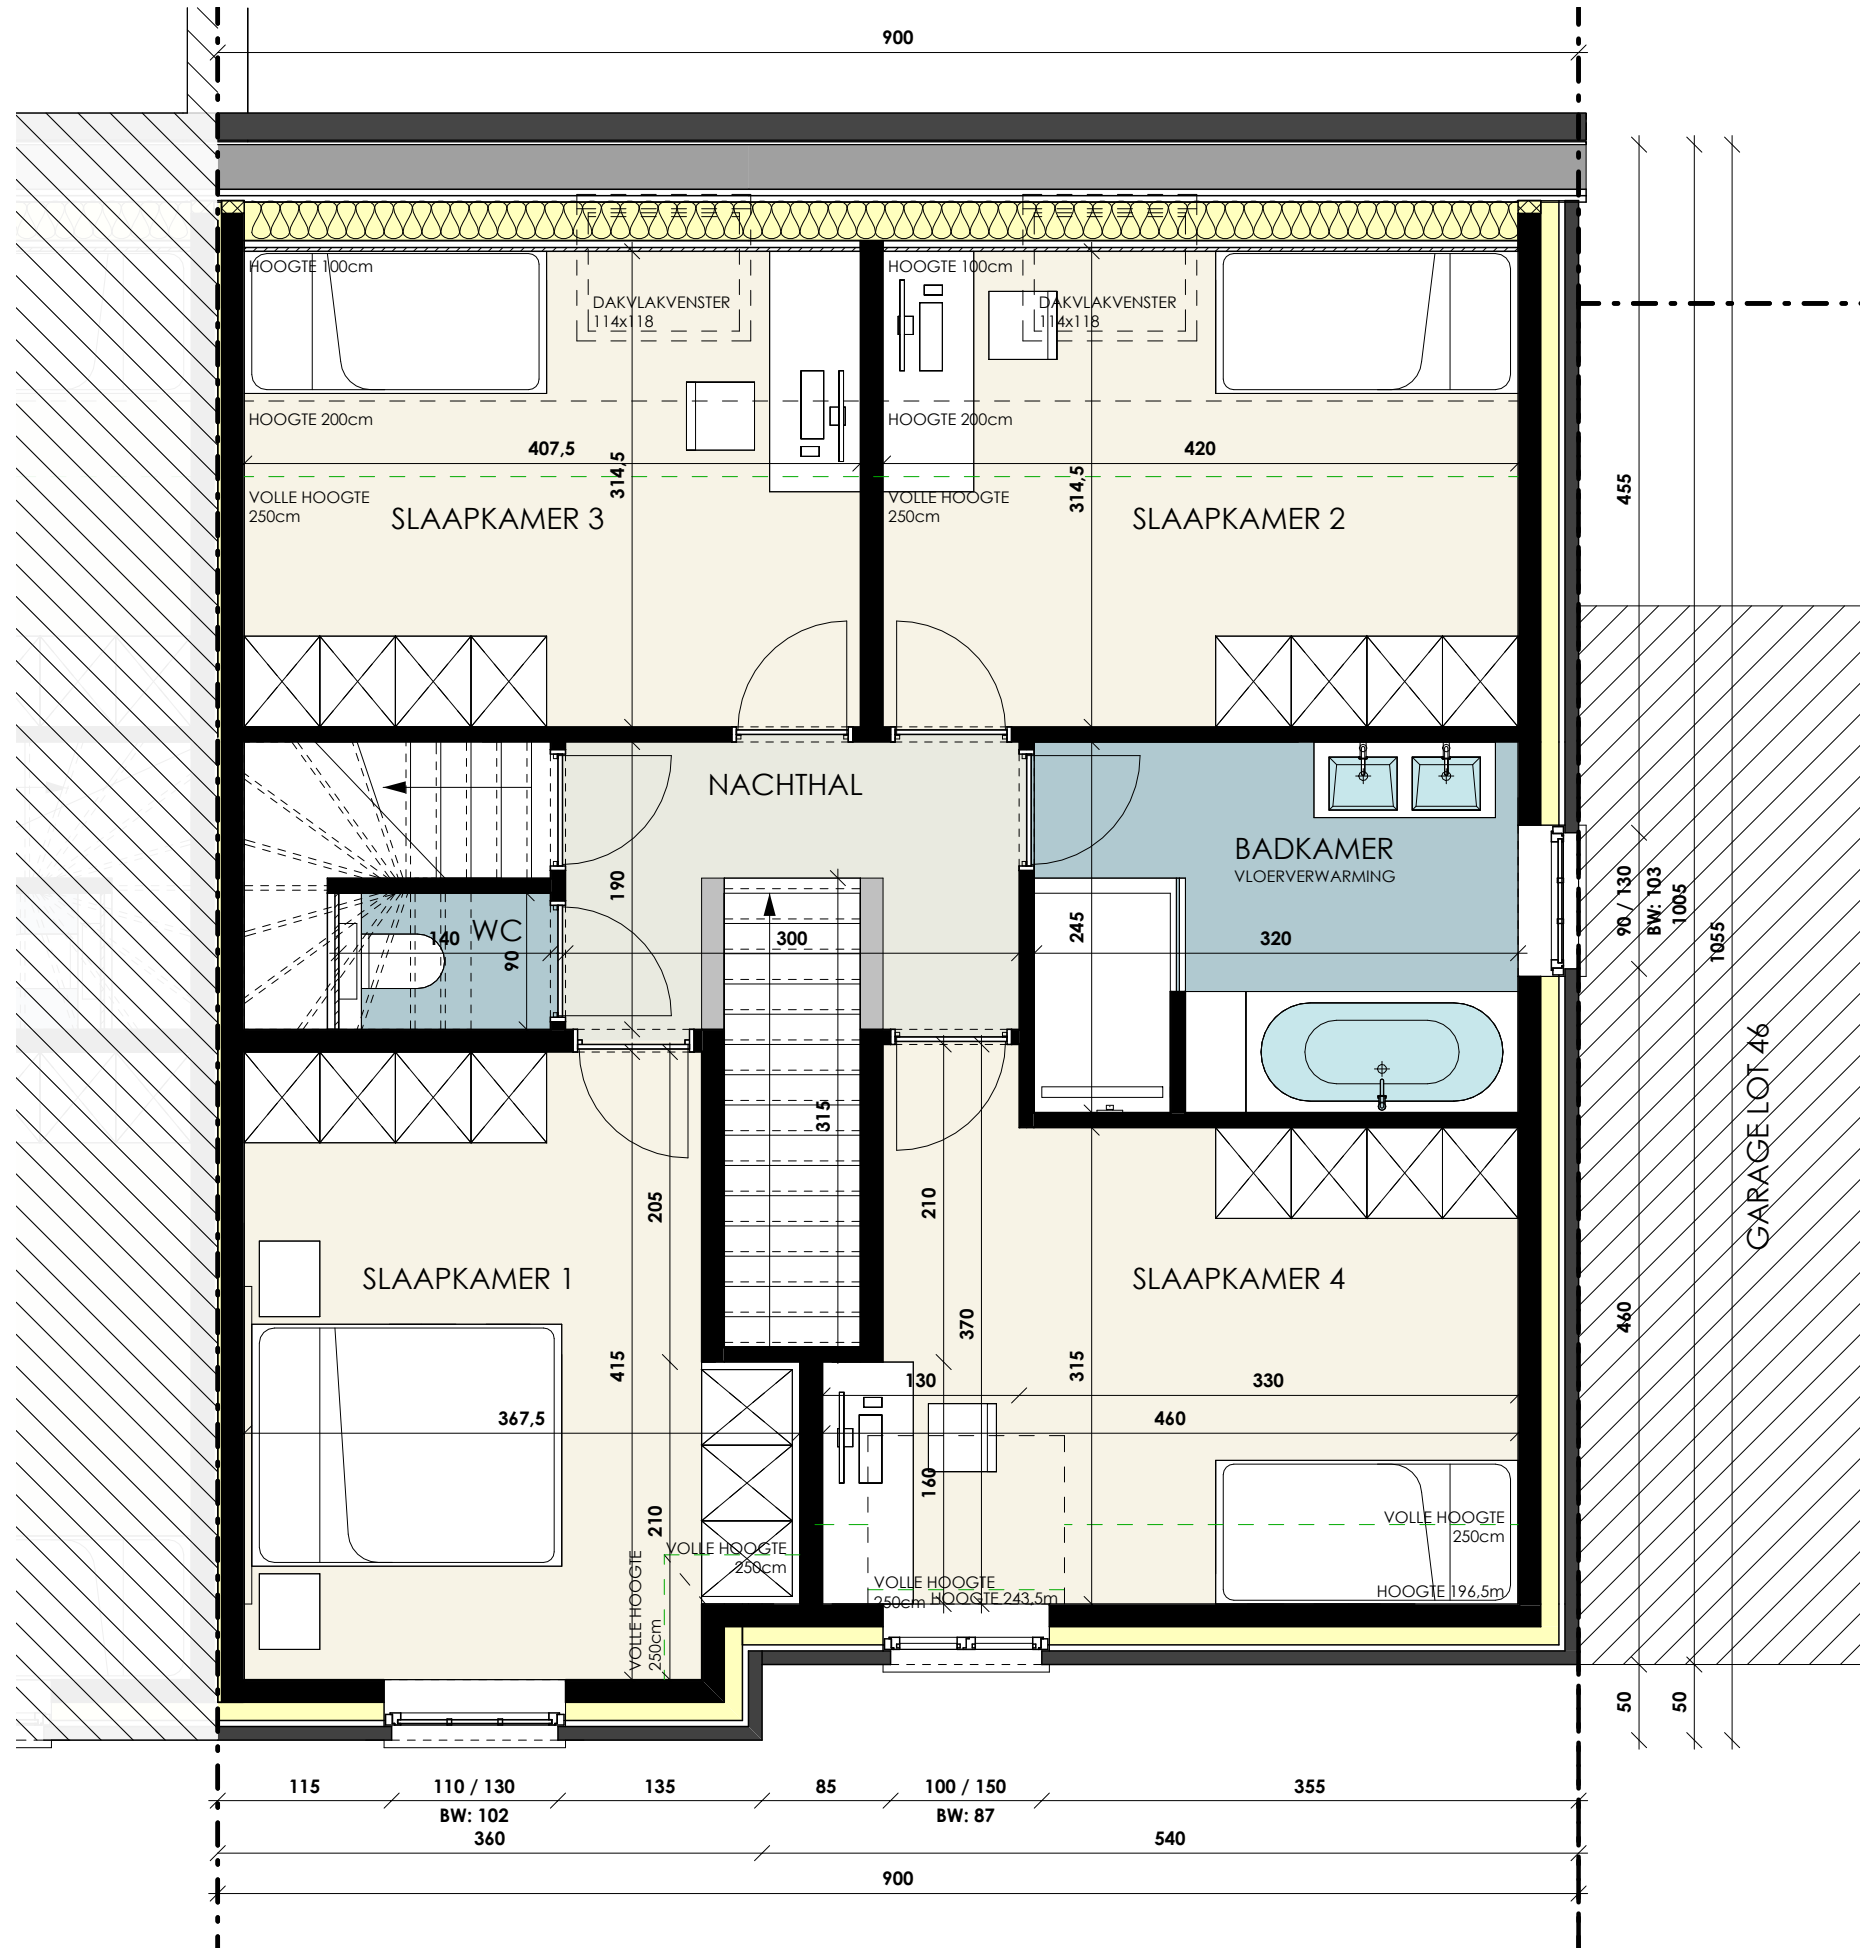

# PROJECT TIELT - DE WEVERIJ

Gelijkvloers  
LOT 44  
OPP.: 92.25

SCHAALBALK

# PROJECT TIELT - DE WEVERIJ

1e Verdieping  
LOT 44  
OPP.: 92.25

SCHAALBALK

# PROJECT TIELT - DE WEVERIJ

Zolder  
LOT 44  
OPP.: 46.38

SCHAALBALK