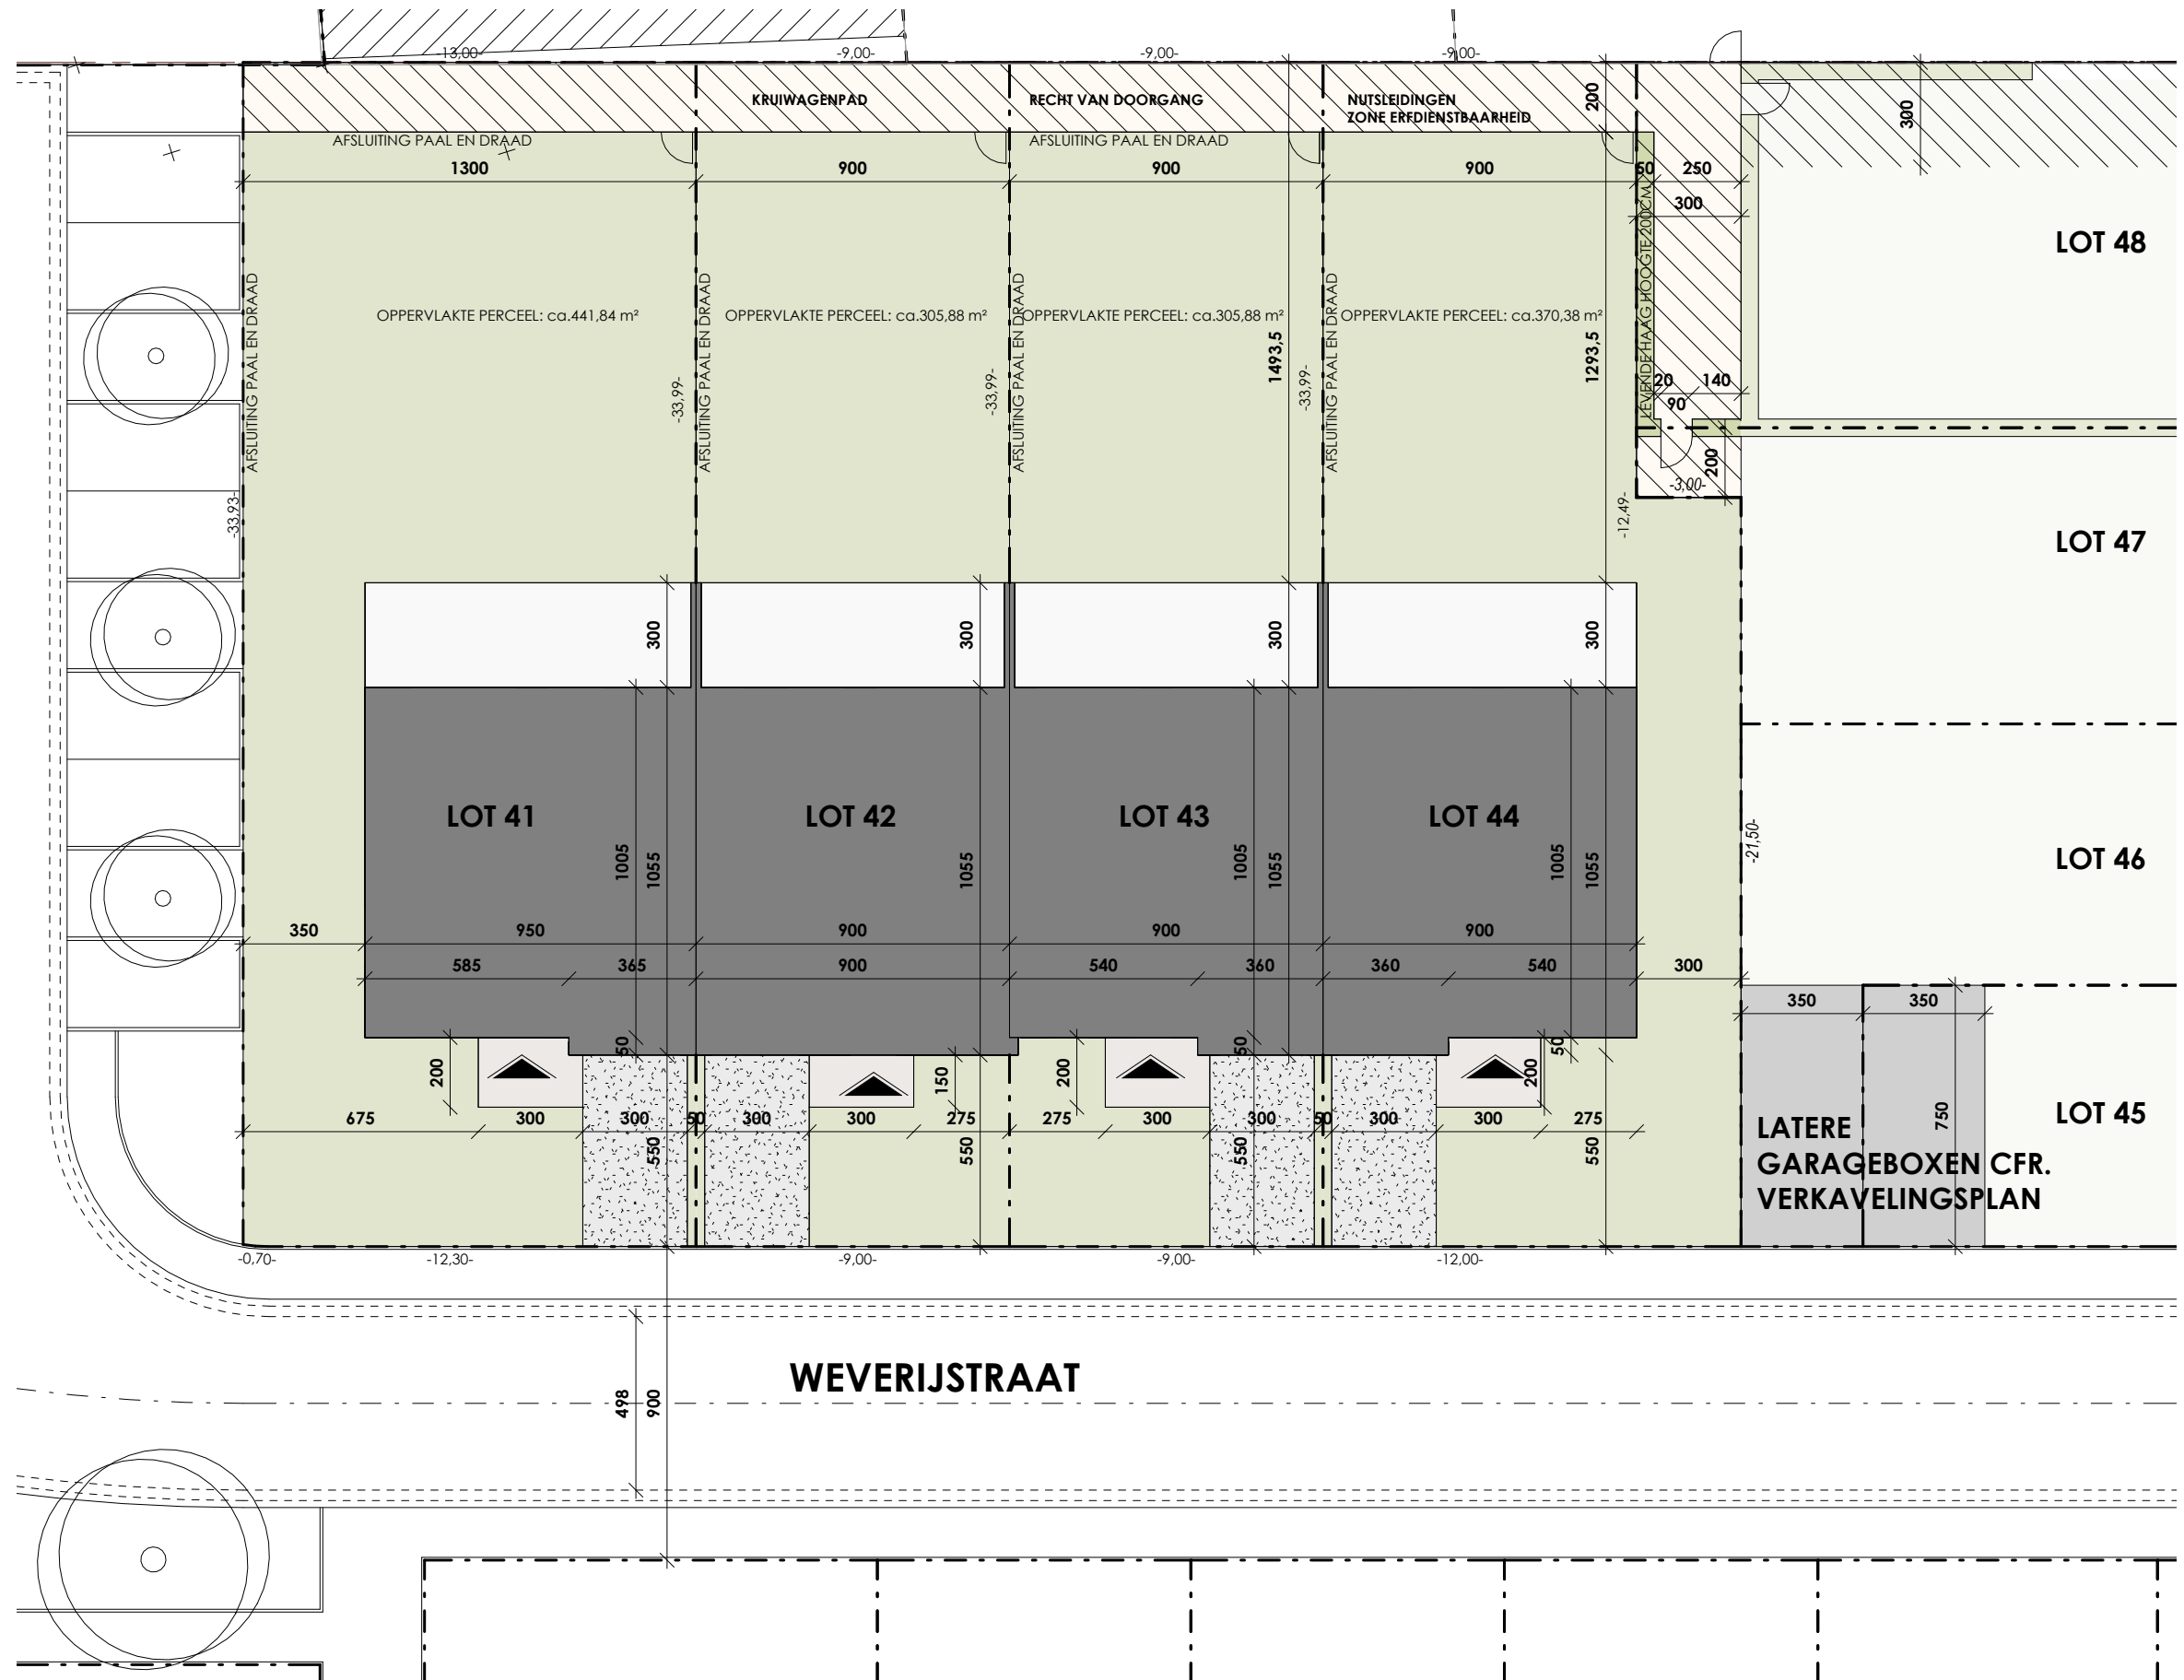

# PROJECT TIELT - DE WEVERIJ

Inplantingsplan  
LOT 41-44

SCHAALBALK

# PROJECT TIELT - DE WEVERIJ

Gelijkvloers  
LOT 44  
OPP.: 92.25

SCHAALBALK

# PROJECT TIELT - DE WEVERIJ

1e Verdieping  
LOT 44  
OPP.: 92.25

SCHAALBALK

# PROJECT TIELT - DE WEVERIJ

Zolder  
LOT 44  
OPP.: 46.38

SCHAALBALK