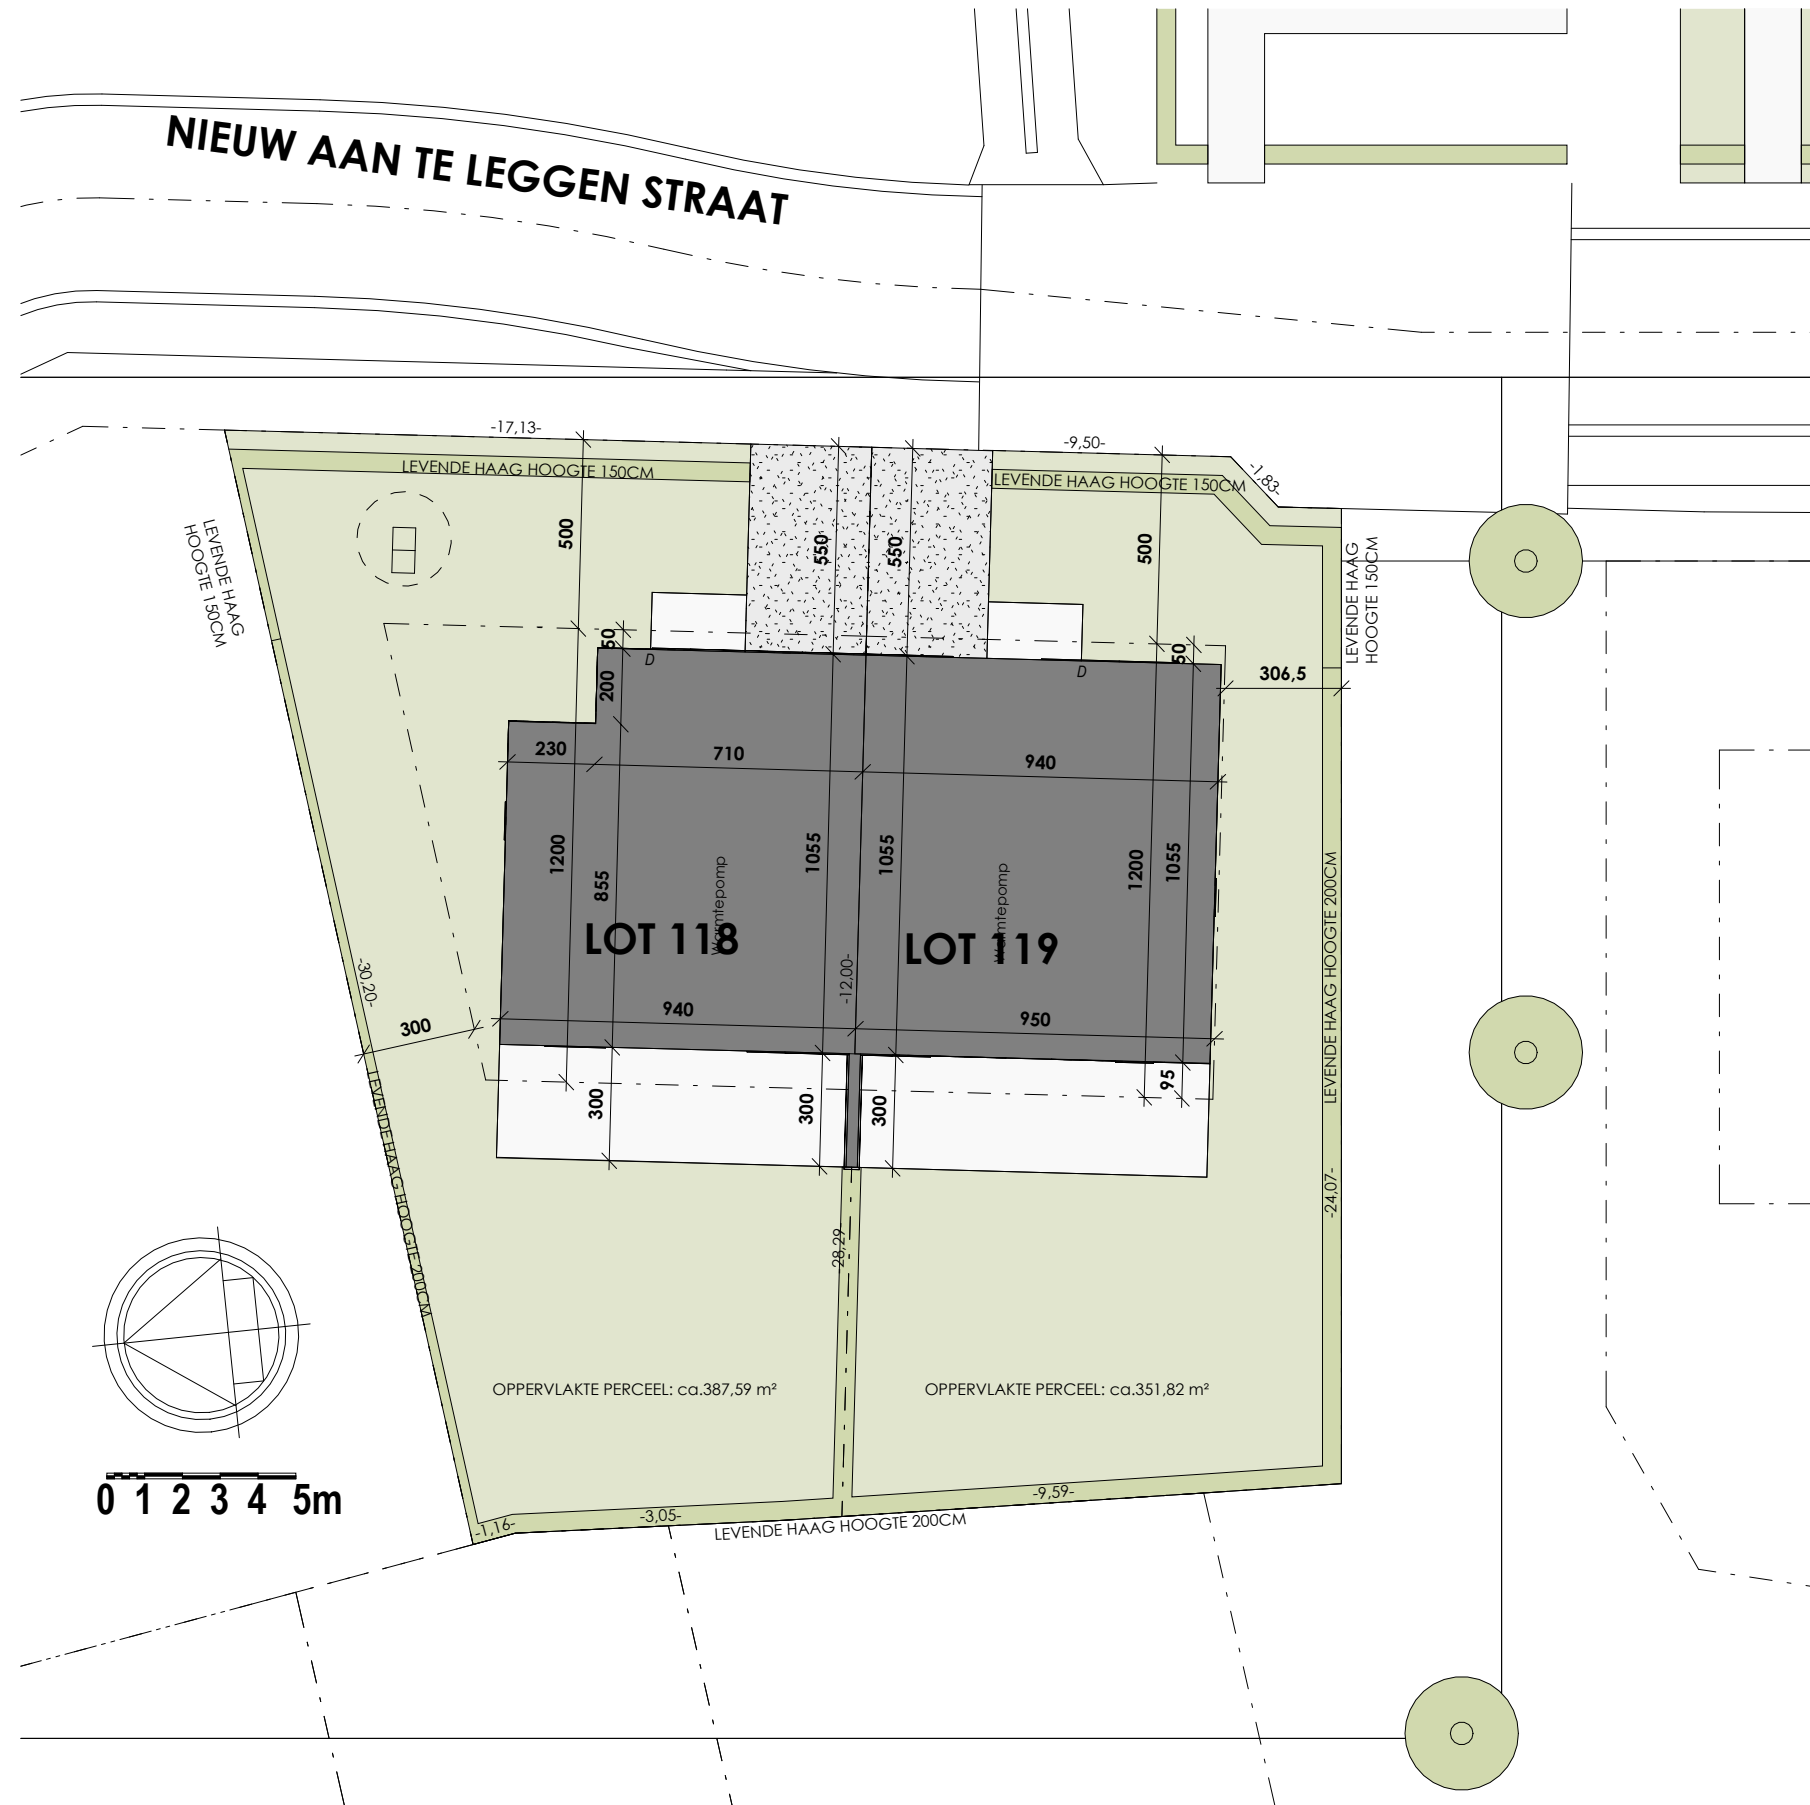

# PROJECT TIELT ZUID

Inplantingsplan  
LOT 118-119\_125-130

# PROJECT TIELT ZUID

Inplantingsplan  
LOT 118-119

# PROJECT TIELT ZUID

Achtergevel  
LOT 118

SCHAALBALK

# PROJECT TIELT ZUID

Gelijkvloers  
LOT 118  
OPP.: 94.57

SCHAALBALK