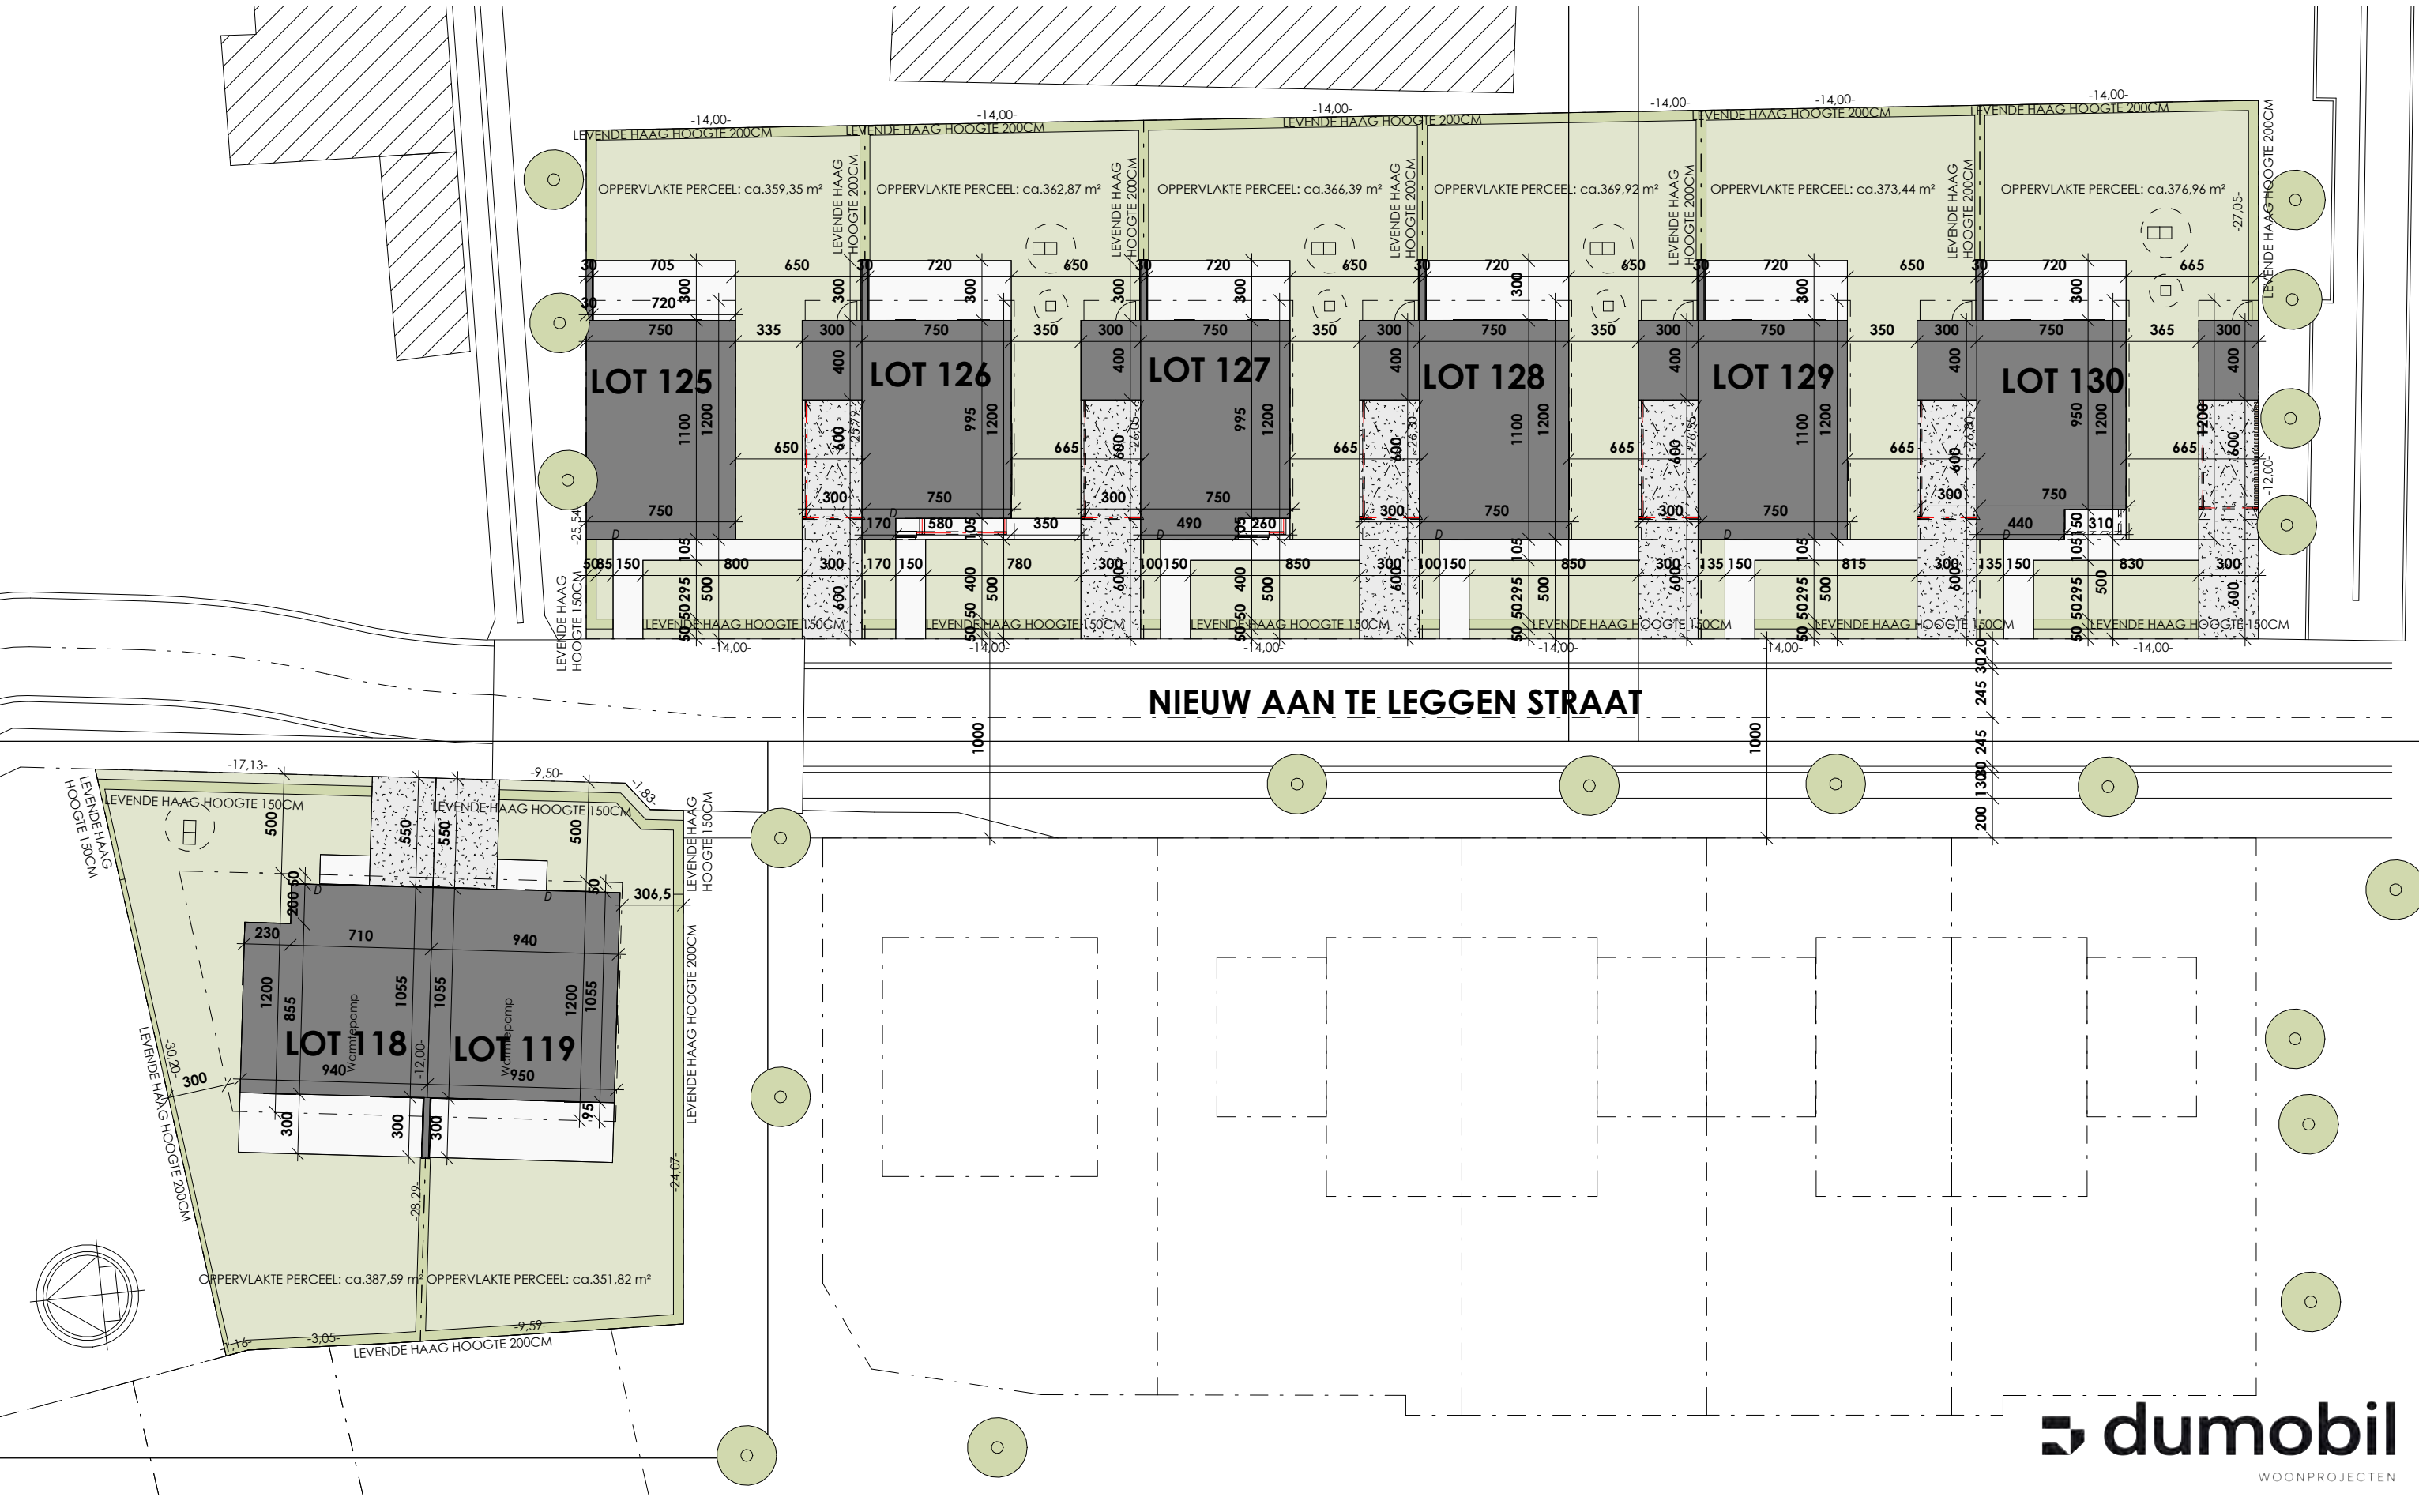

# PROJECT TIELT ZUID

Inplantingsplan  
LOT 118-119\_125-130

# PROJECT TIELT ZUID

Rechterzijgevel  
LOT 118

SCHAALBALK

# PROJECT TIELT ZUID

Achtergevel  
LOT 118

SCHAALBALK

# PROJECT TIELT ZUID

Gelijkvloers  
LOT 118  
OPP.: 94.57

SCHAALBALK