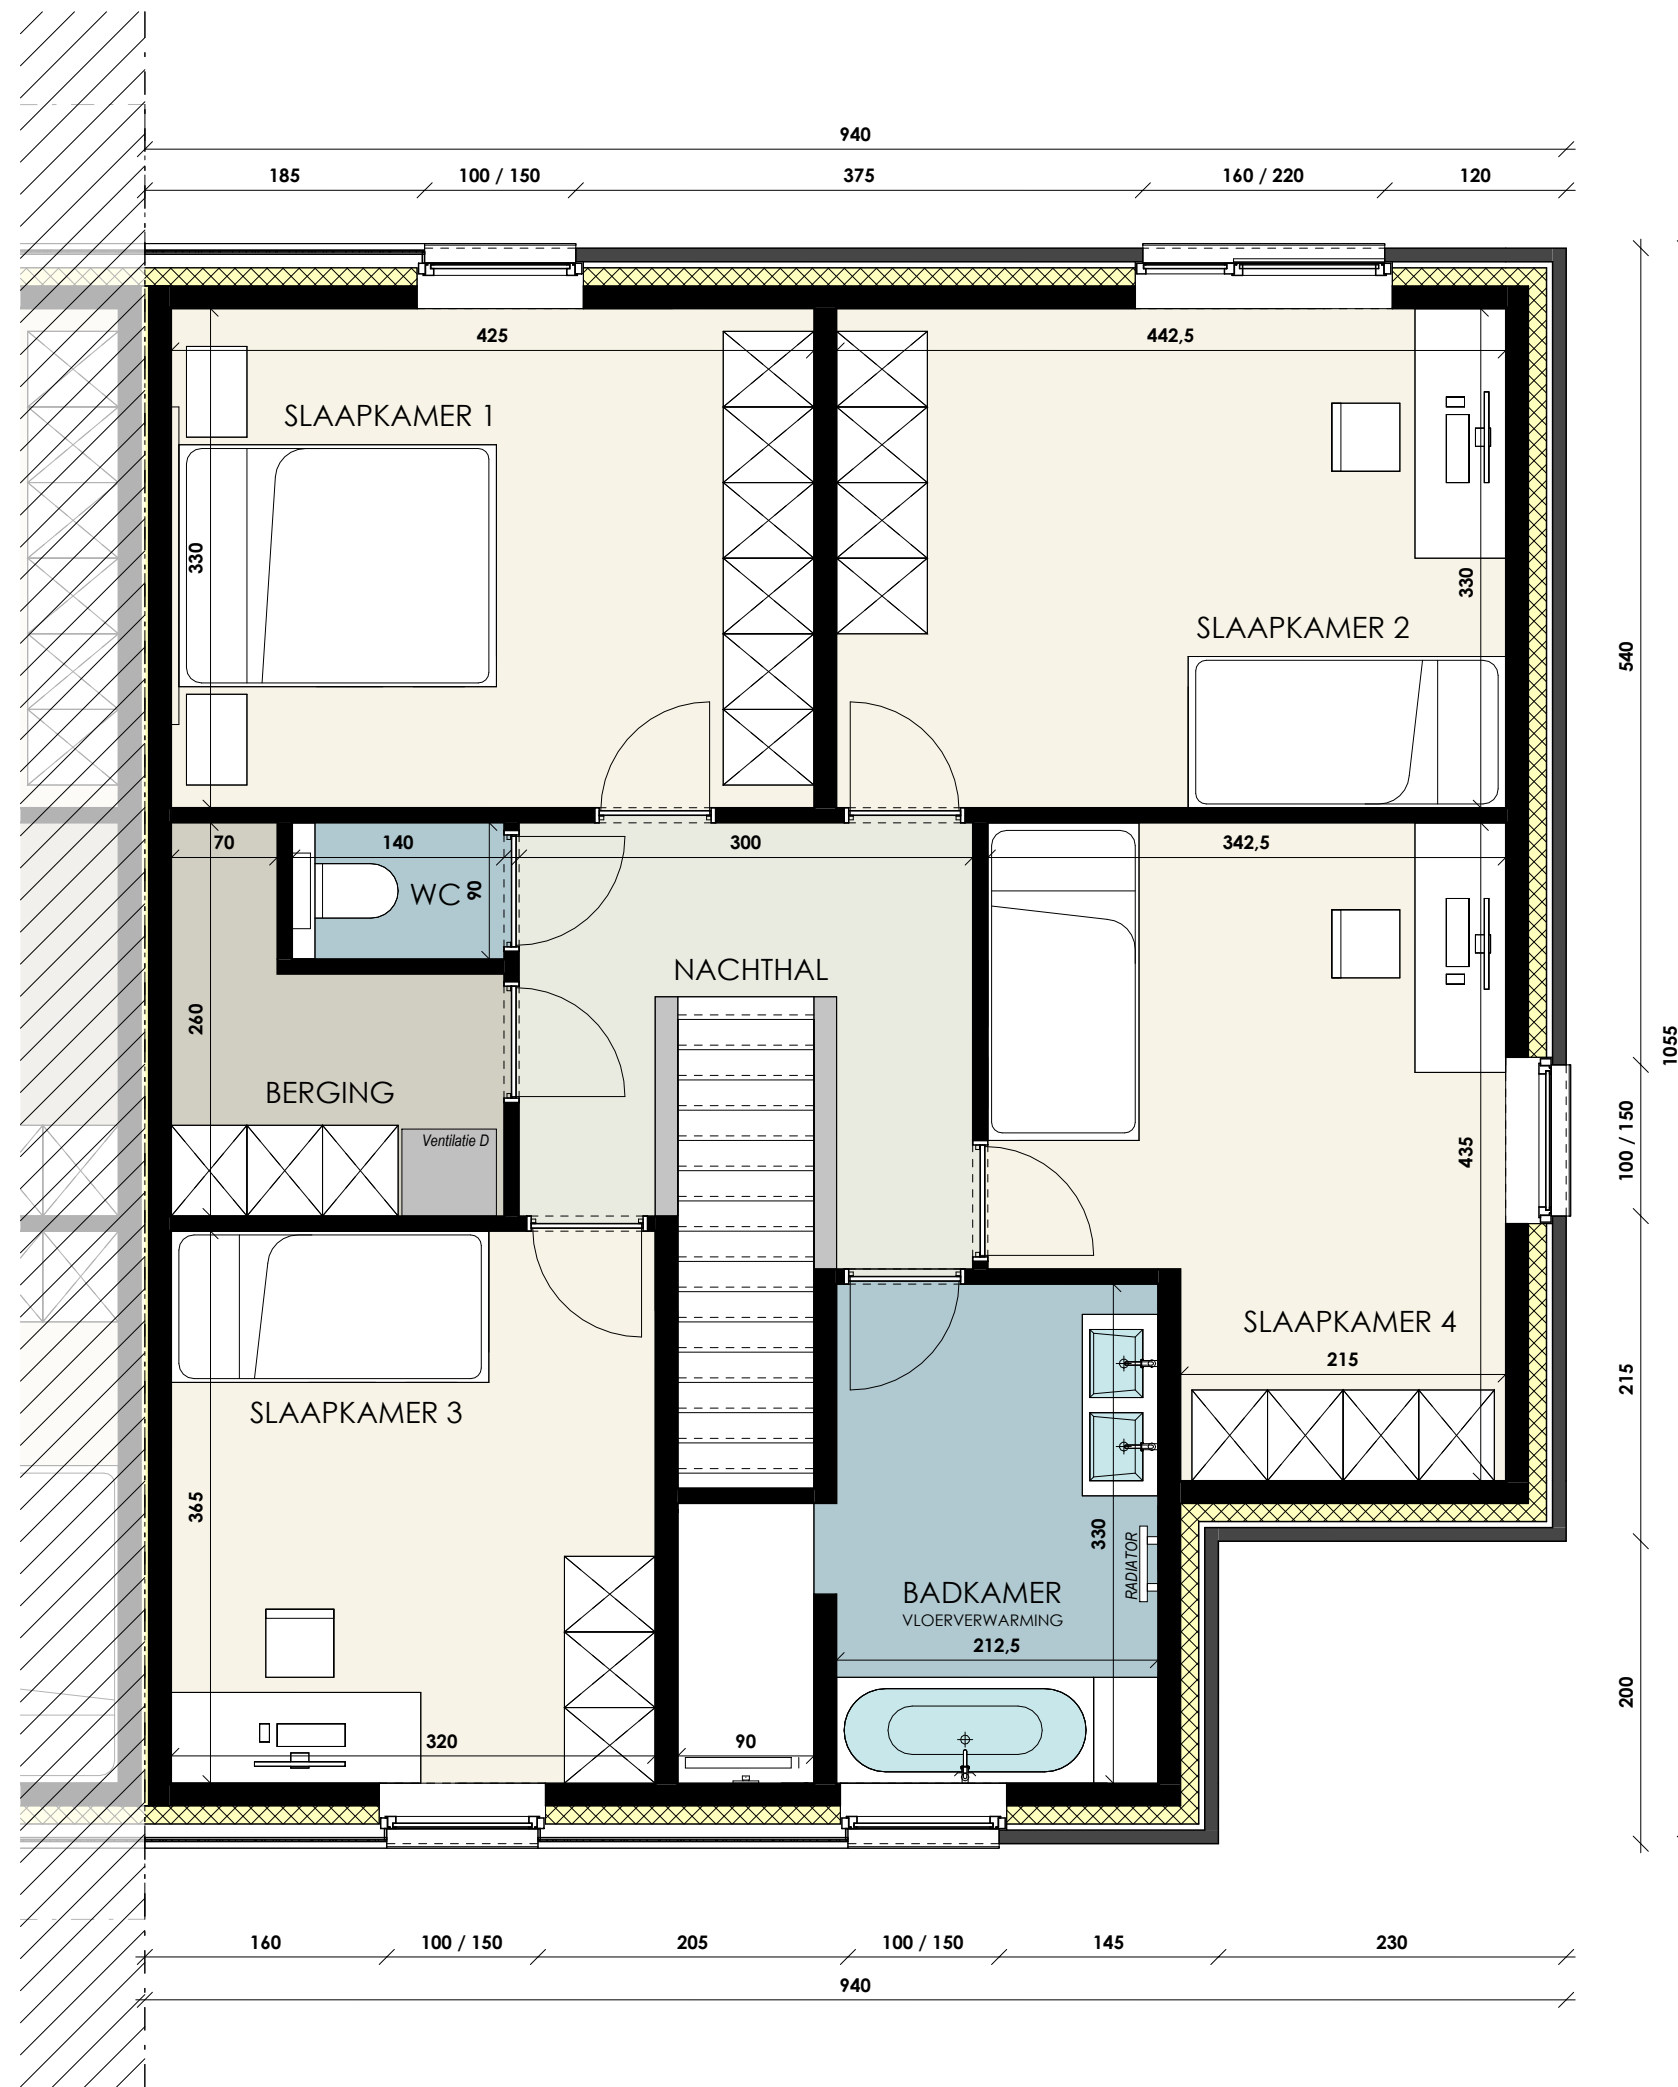

# PROJECT TIELT ZUID

Rechterzijgevel  
LOT 118

SCHAALBALK

# PROJECT TIELT ZUID

Achtergevel  
LOT 118

SCHAALBALK

# PROJECT TIELT ZUID

Gelijkvloers  
LOT 118  
OPP.: 94.57

SCHAALBALK

# PROJECT TIELT ZUID

1e Verdieping  
LOT 118  
OPP.: 94.57

SCHAALBALK