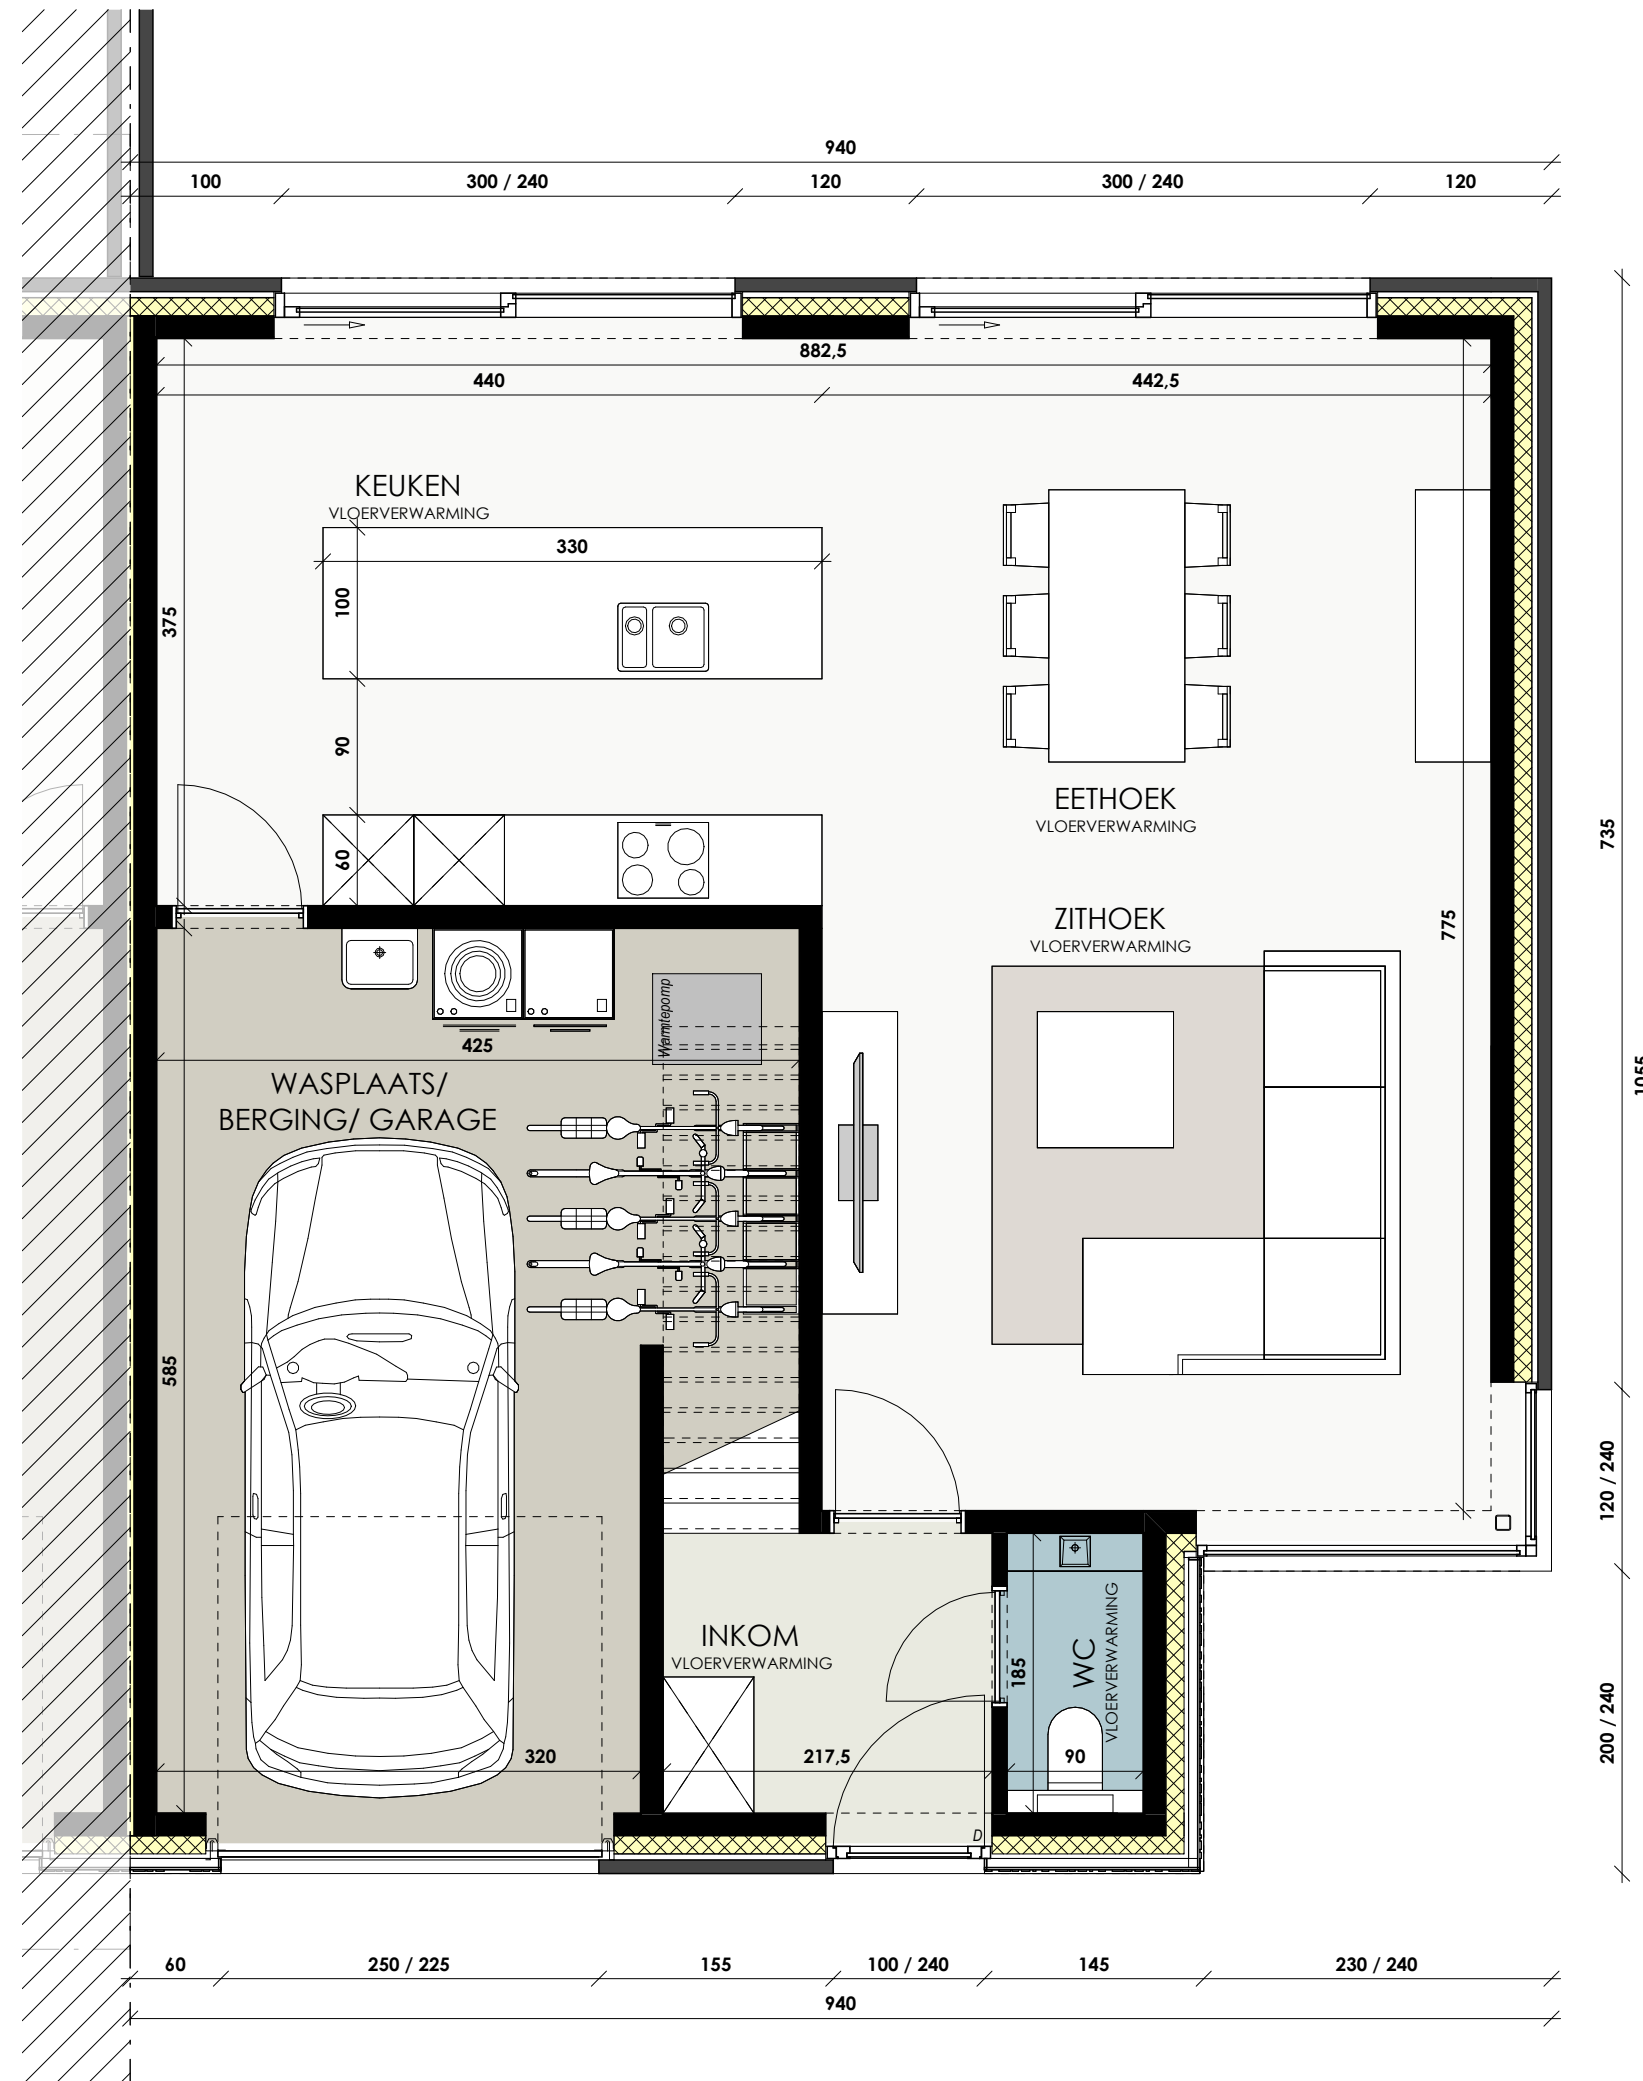

# PROJECT TIELT ZUID

Rechterzijgevel  
LOT 118

SCHAALBALK

# PROJECT TIELT ZUID

Achtergevel  
LOT 118

SCHAALBALK

# PROJECT TIELT ZUID

Gelijkvloers  
LOT 118  
OPP.: 94.57

SCHAALBALK

# PROJECT TIELT ZUID

1e Verdieping  
LOT 118  
OPP.: 94.57

SCHAALBALK