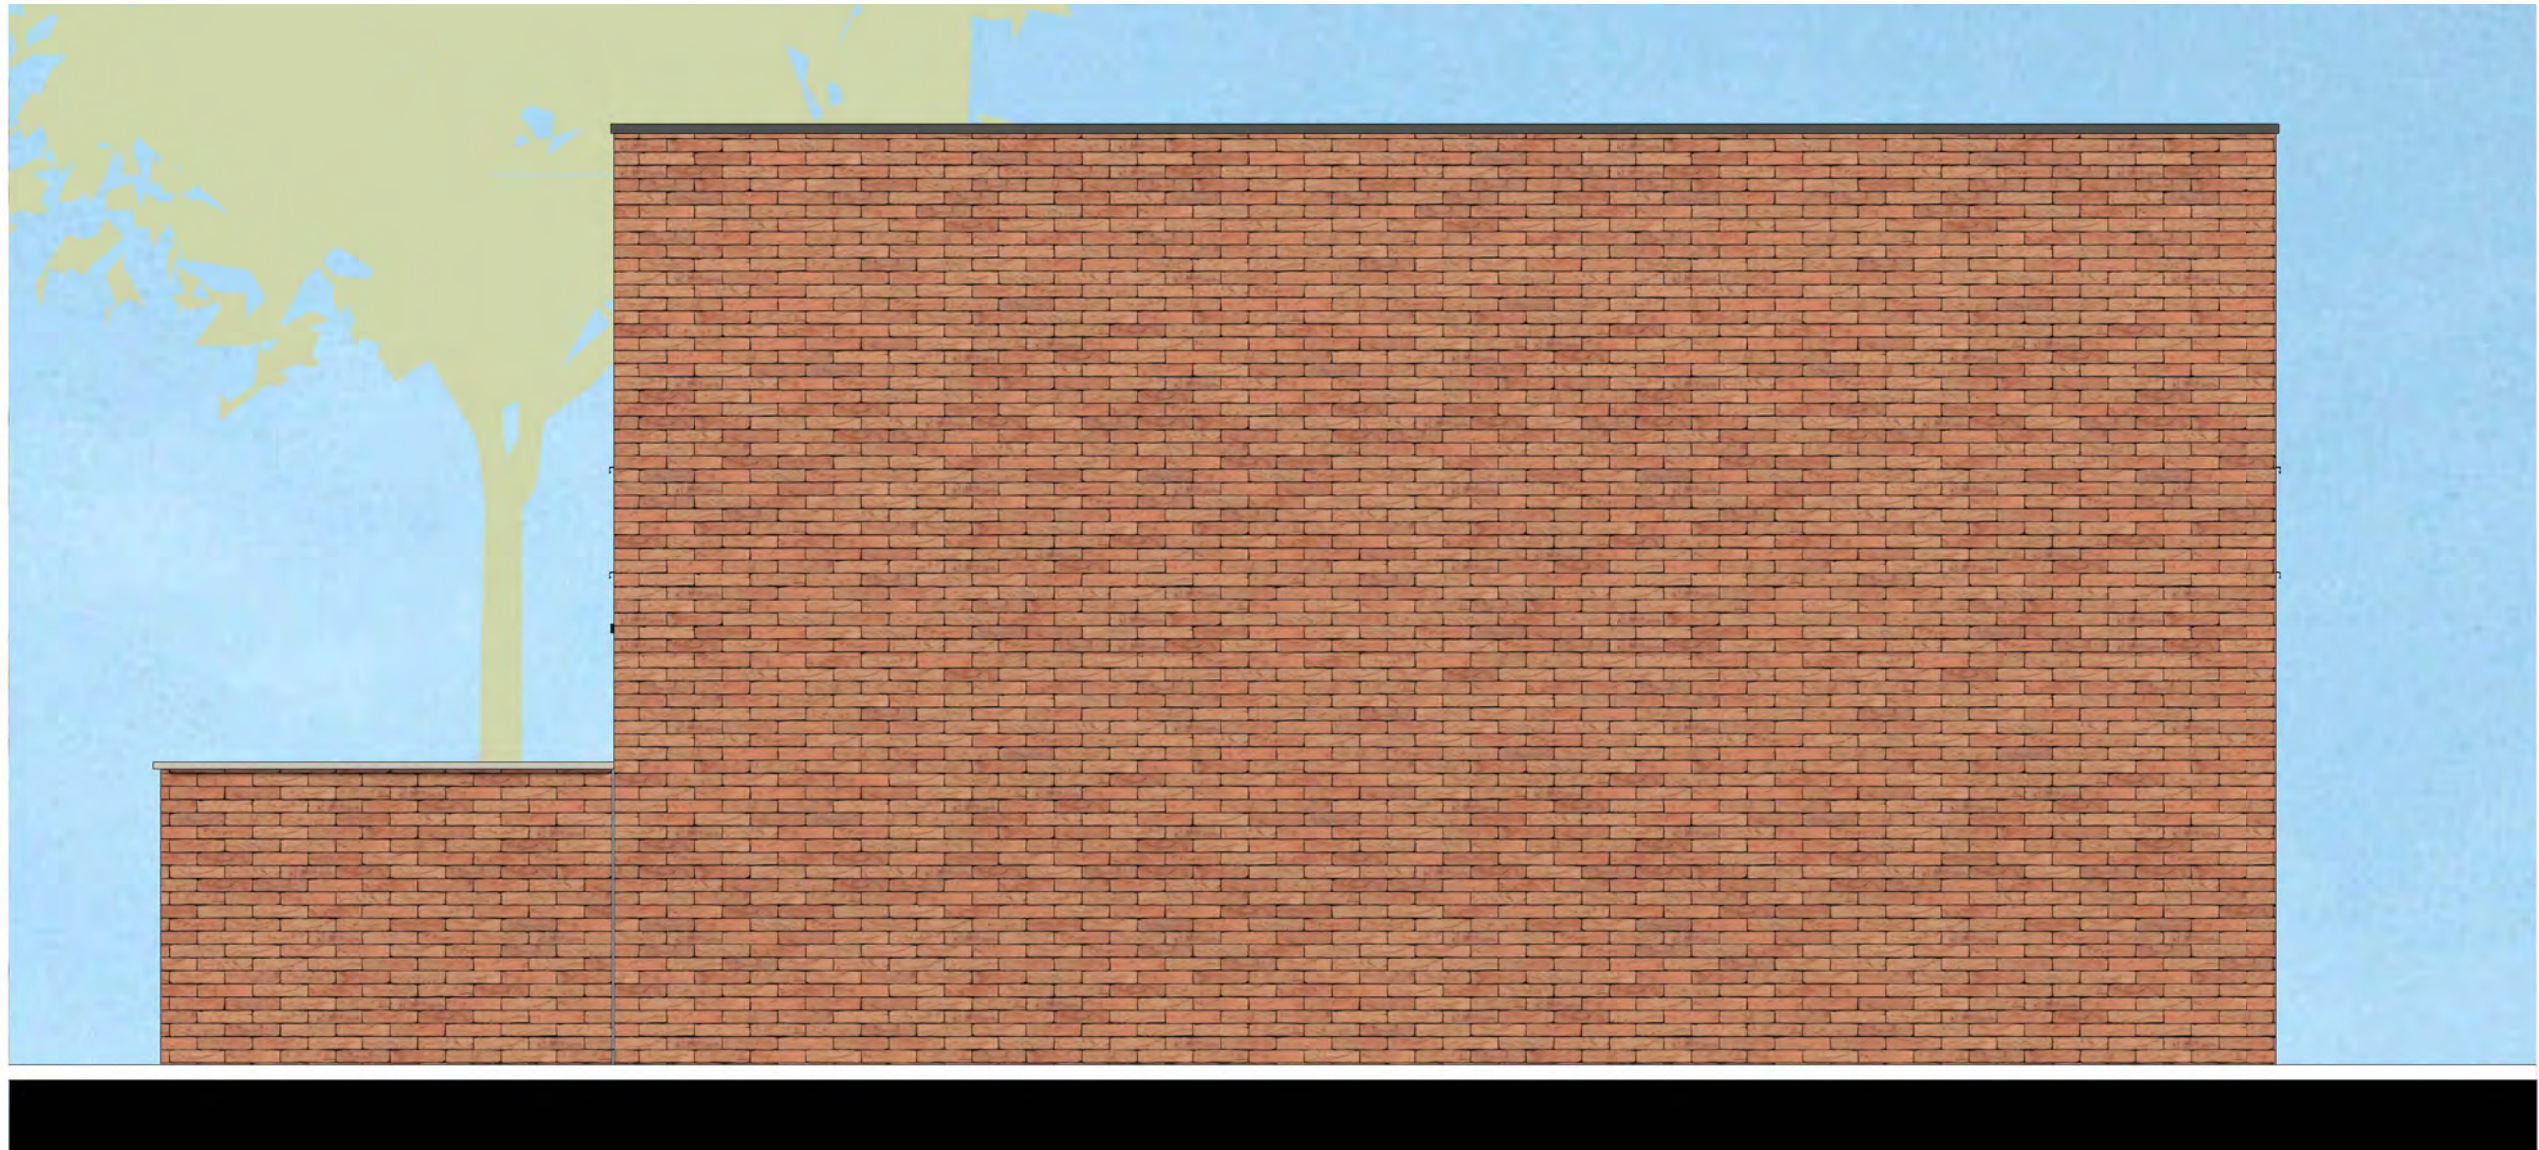

PROJECT TIELT ZUID

Linkerzijgevel
LOT 125

SCHAALBALK