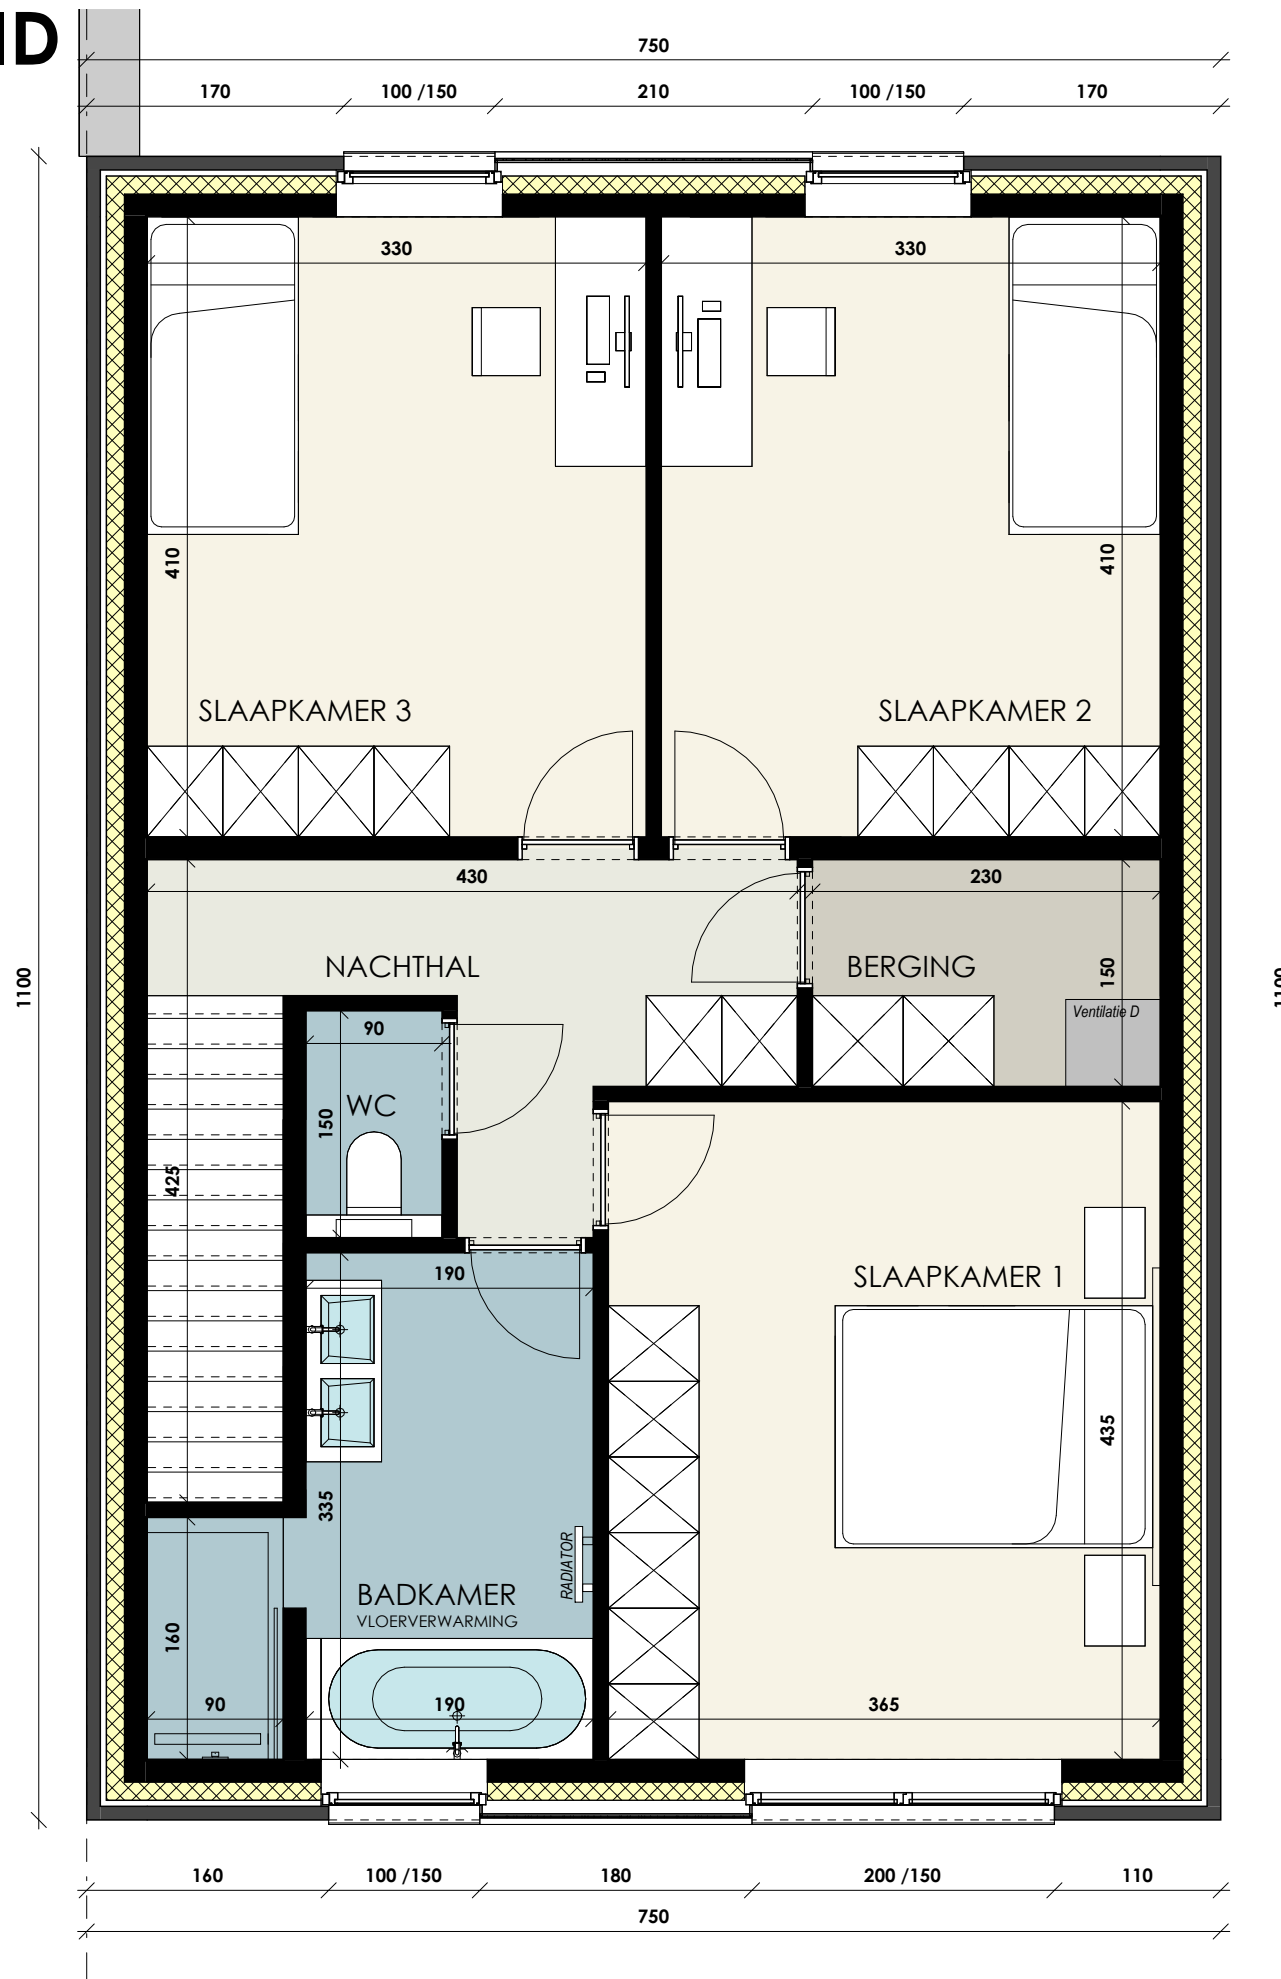

# PROJECT TIELT ZUID

Gelijkvloers  
 LOT 125  
 OPP.: 82.50  
 OPP. TUINBERGING  
 en CARPORT: 30.00

**dumobil**  
 WOONPROJECTEN

SCHAALBALK

# PROJECT TIELT ZUID

1e Verdieping  
LOT 125  
OPP.: 82.50

**dumobil**  
WOONPROJECTEN

SCHAALBALK

# PROJECT TIELT ZUID

Achtergevel  
LOT 125

SCHAALBALK

# PROJECT TIELT ZUID

Rechterzijgevel  
LOT 125

SCHAALBALK