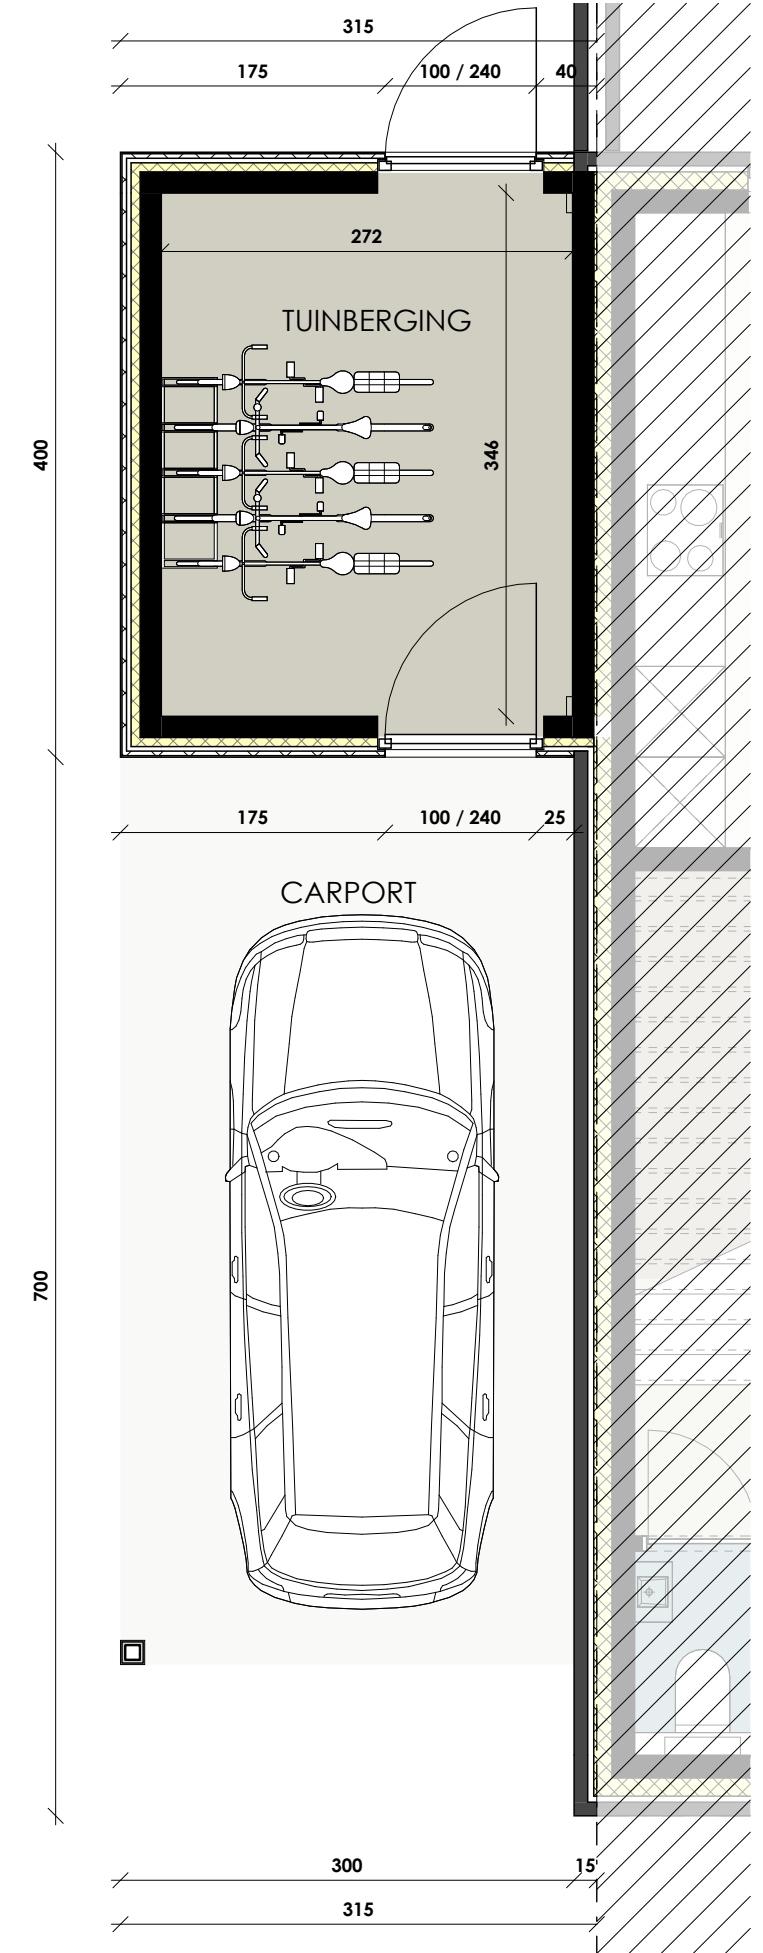

# PROJECT TIELT ZUID

Inplantingsplan  
LOT 125-130

# PROJECT TIELT ZUID

Gelijkvloers  
 LOT 125  
 OPP.: 82.50  
 OPP. TUINBERGING  
 en CARPORT: 30.00

**dumobil**  
 WOONPROJECTEN

SCHAALBALK

# PROJECT TIELT ZUID

1e Verdieping  
LOT 125  
OPP.: 82.50

**dumobil**  
WOONPROJECTEN

SCHAALBALK

# PROJECT TIELT ZUID

Achtergevel  
LOT 125

SCHAALBALK