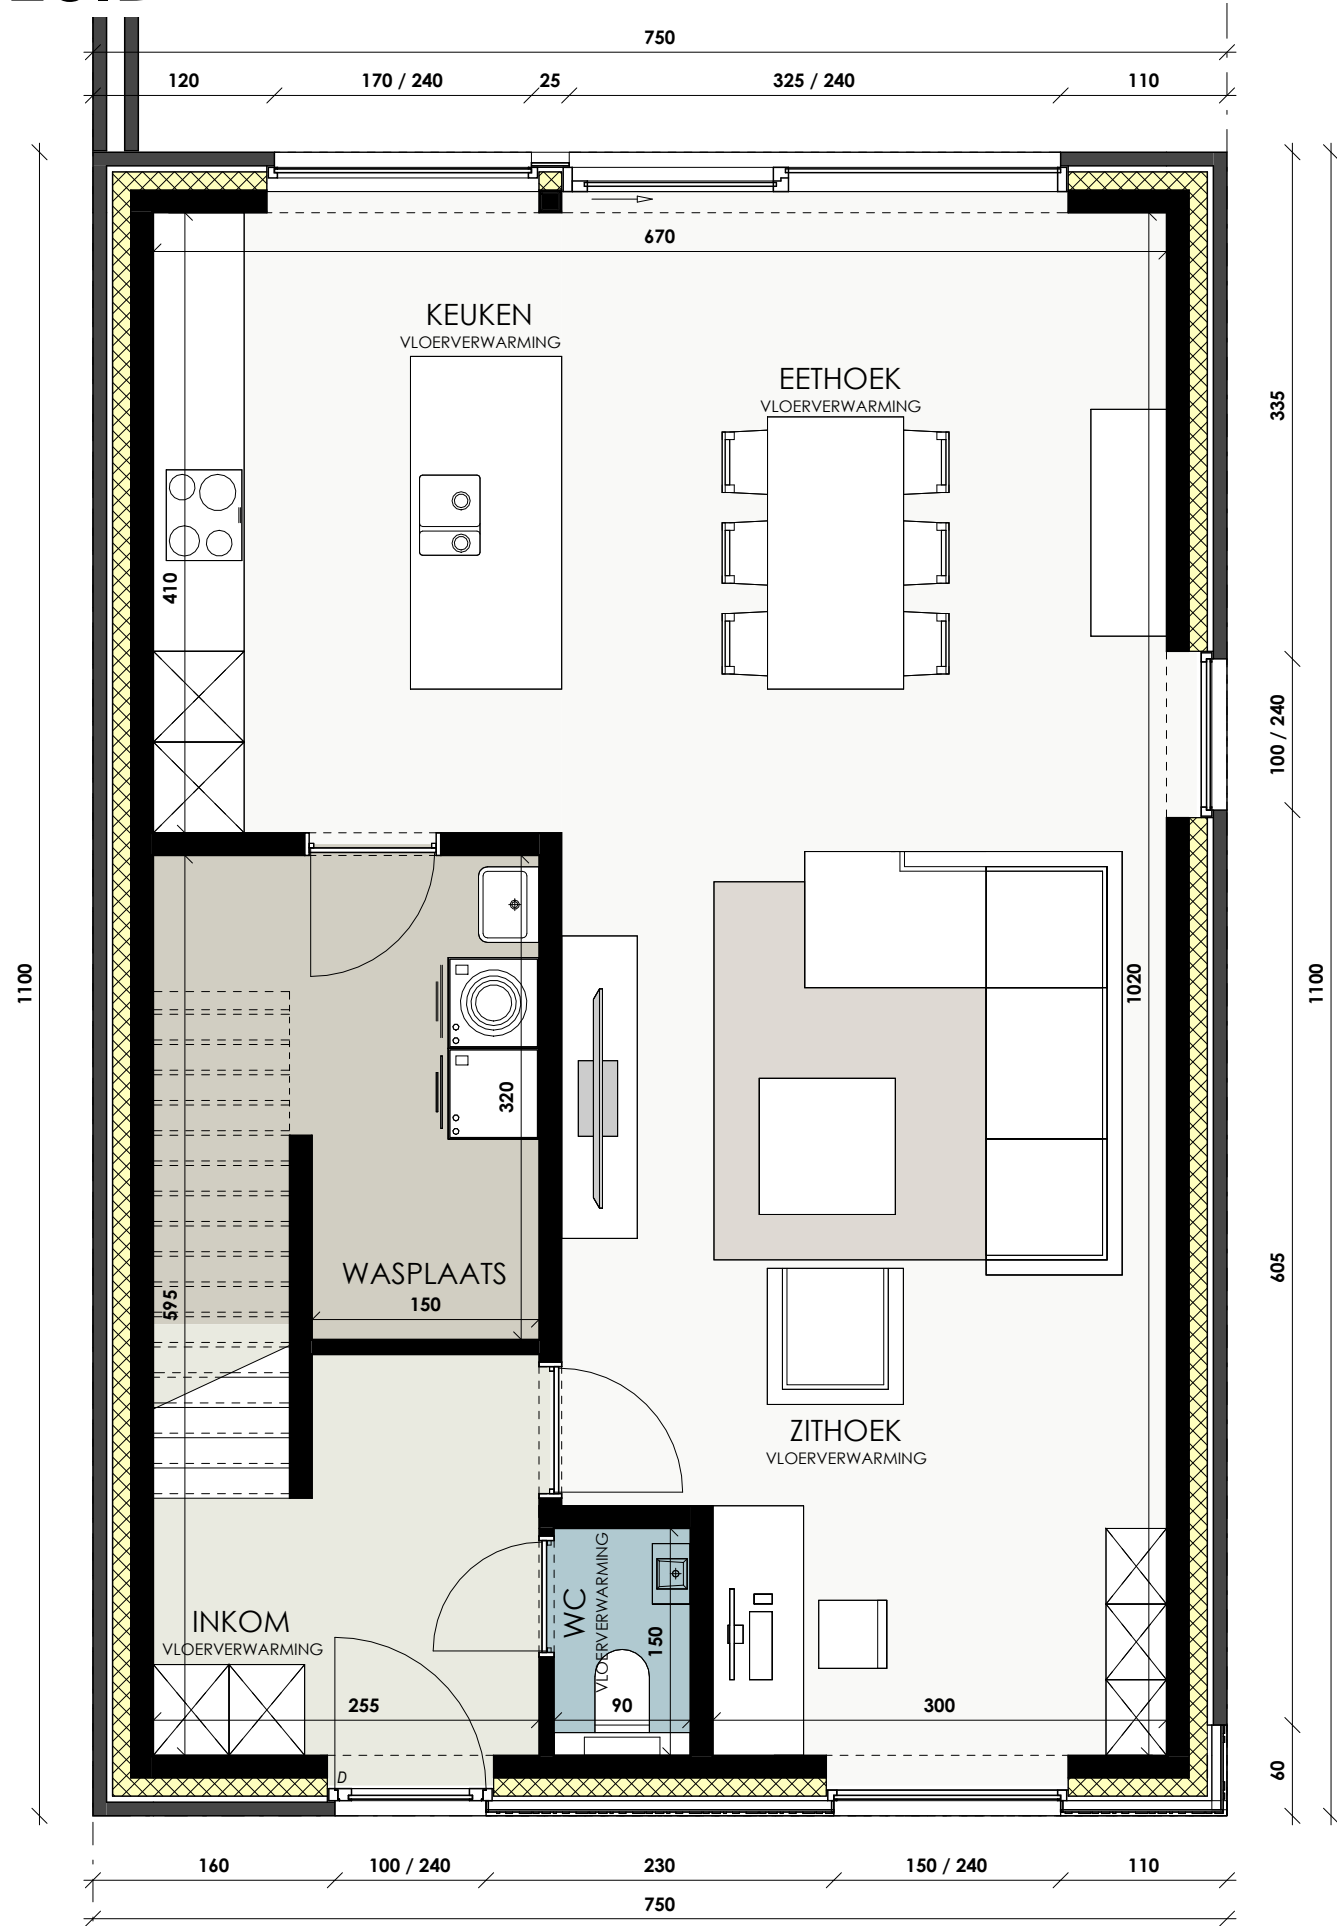

# PROJECT TIELT ZUID

Inplantingsplan  
LOT 125-130

# PROJECT TIELT ZUID

Gelijkvloers  
 LOT 125  
 OPP.: 82.50  
 OPP. TUINBERGING  
 en CARPORT: 30.00

**dumobil**  
 WOONPROJECTEN

SCHAALBALK

# PROJECT TIELT ZUID

1e Verdieping  
LOT 125  
OPP.: 82.50

**dumobil**  
WOONPROJECTEN

SCHAALBALK

# PROJECT TIELT ZUID

Achtergevel  
LOT 125

SCHAALBALK