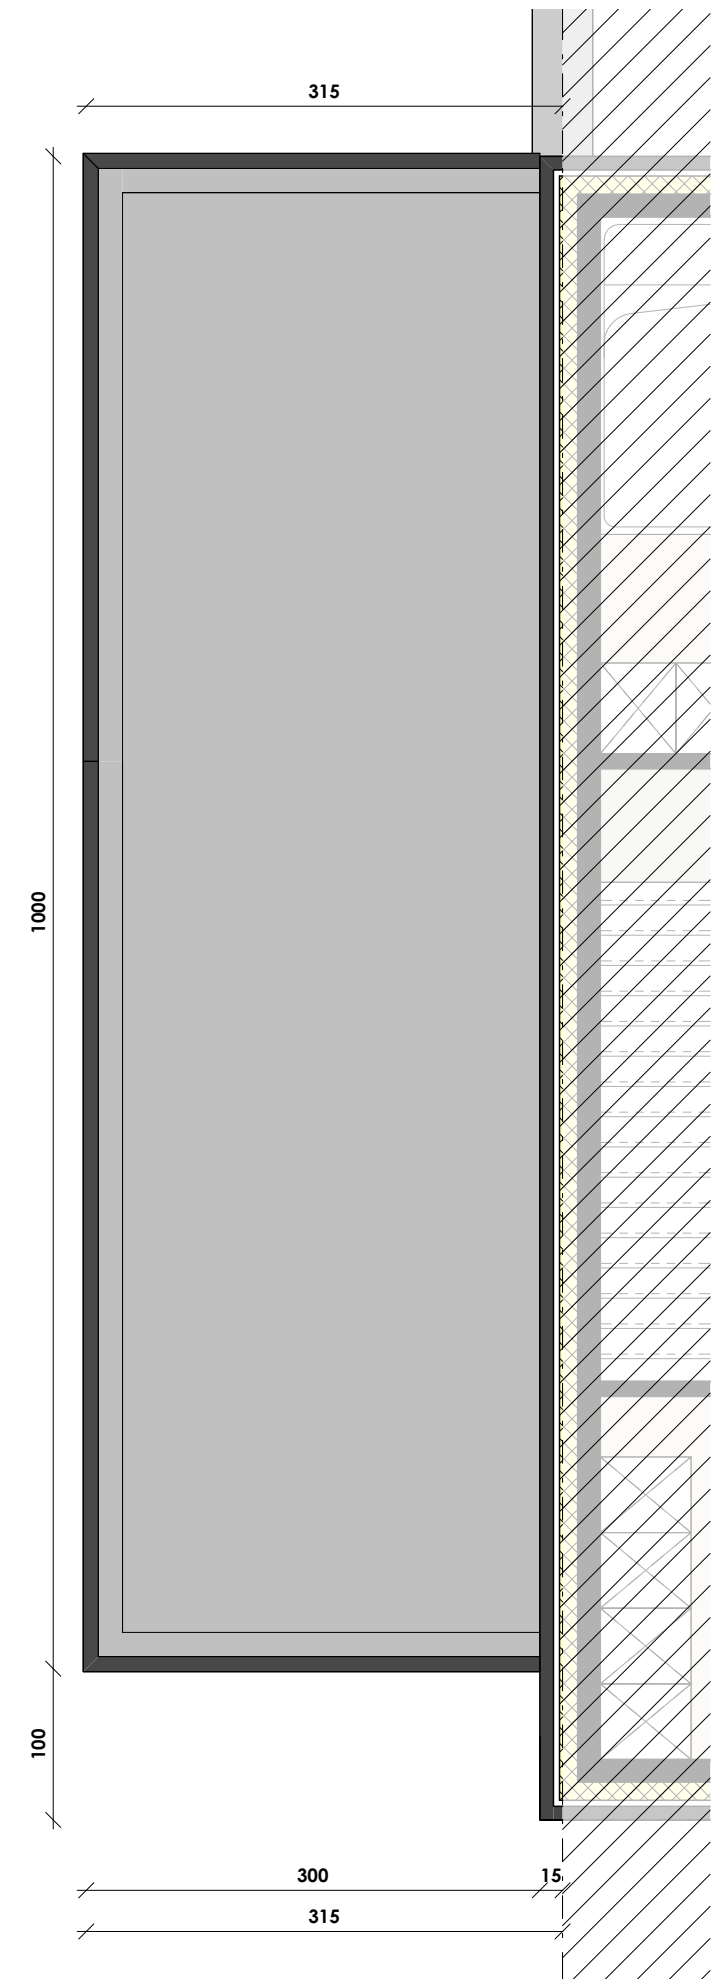

# PROJECT TIELT ZUID

Gelijkvloers  
 LOT 125  
 OPP.: 82.50  
 OPP. TUINBERGING  
 en CARPORT: 30.00

**dumobil**  
 WOONPROJECTEN

SCHAALBALK

# PROJECT TIELT ZUID

1e Verdieping  
LOT 125  
OPP.: 82.50

**dumobil**  
WOONPROJECTEN

SCHAALBALK

# PROJECT TIELT ZUID

Linkerzijgevel  
LOT 125

SCHAALBALK

# PROJECT TIELT ZUID

Achtergevel  
LOT 125

SCHAALBALK