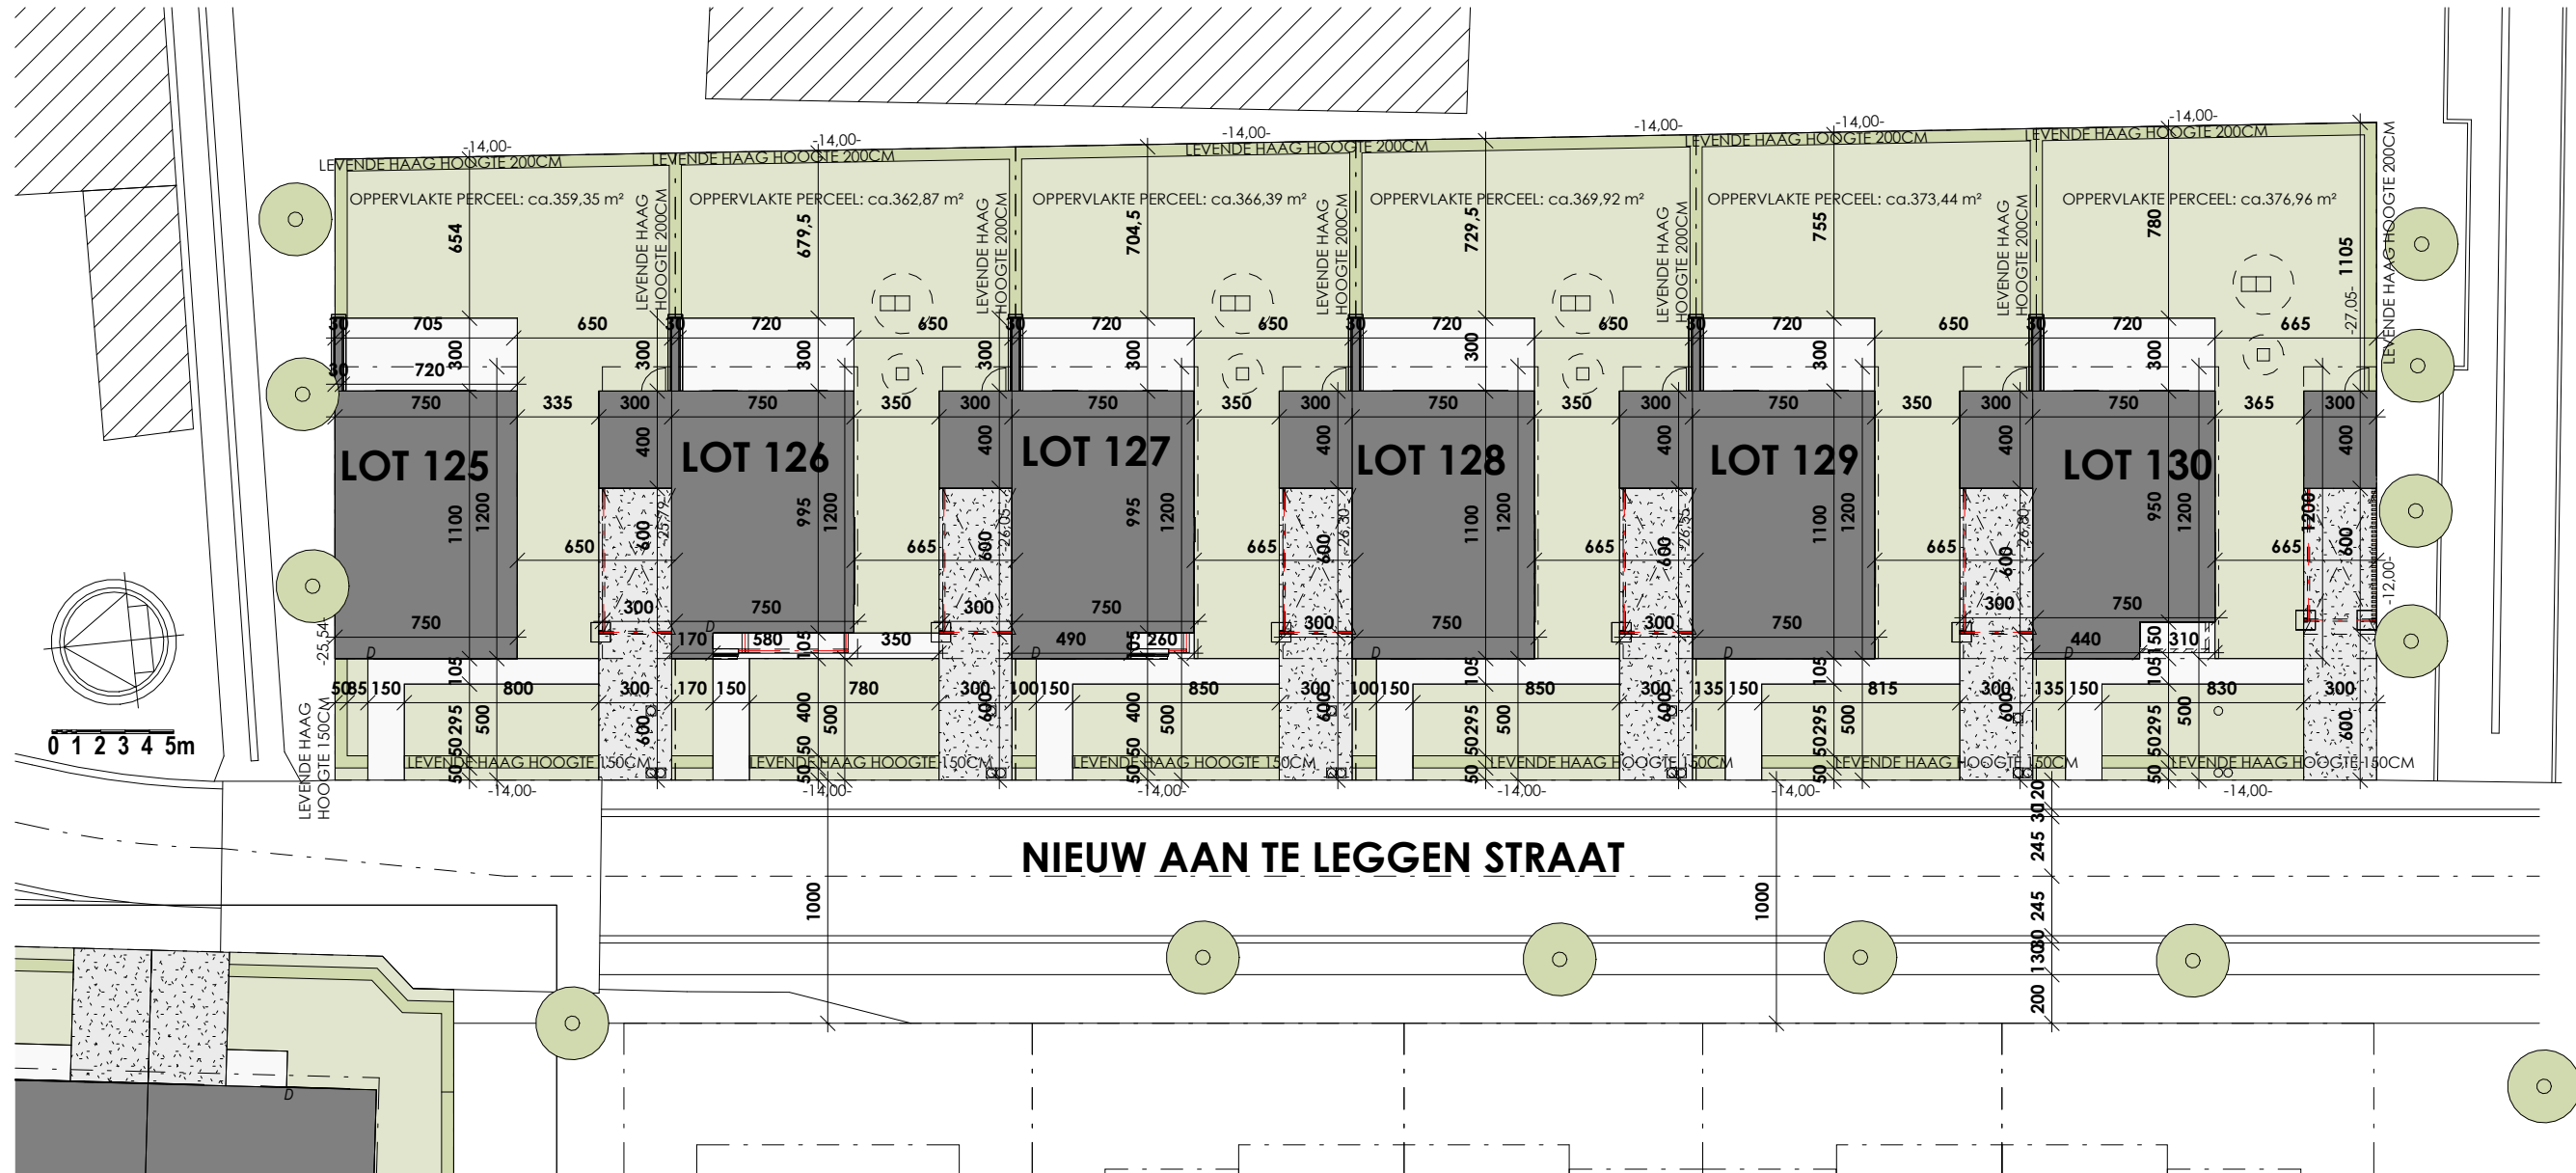

# PROJECT TIELT ZUID

Inplantingsplan  
LOT 125-130

# PROJECT TIELT ZUID

Gelijkvloers  
 LOT 125  
 OPP.: 82.50  
 OPP. TUINBERGING  
 en CARPORT: 30.00

**dumobil**  
 WOONPROJECTEN

SCHAALBALK

# PROJECT TIELT ZUID

1e Verdieping  
LOT 125  
OPP.: 82.50

**dumobil**  
WOONPROJECTEN

SCHAALBALK

# PROJECT TIELT ZUID

Achtergevel  
LOT 125

SCHAALBALK