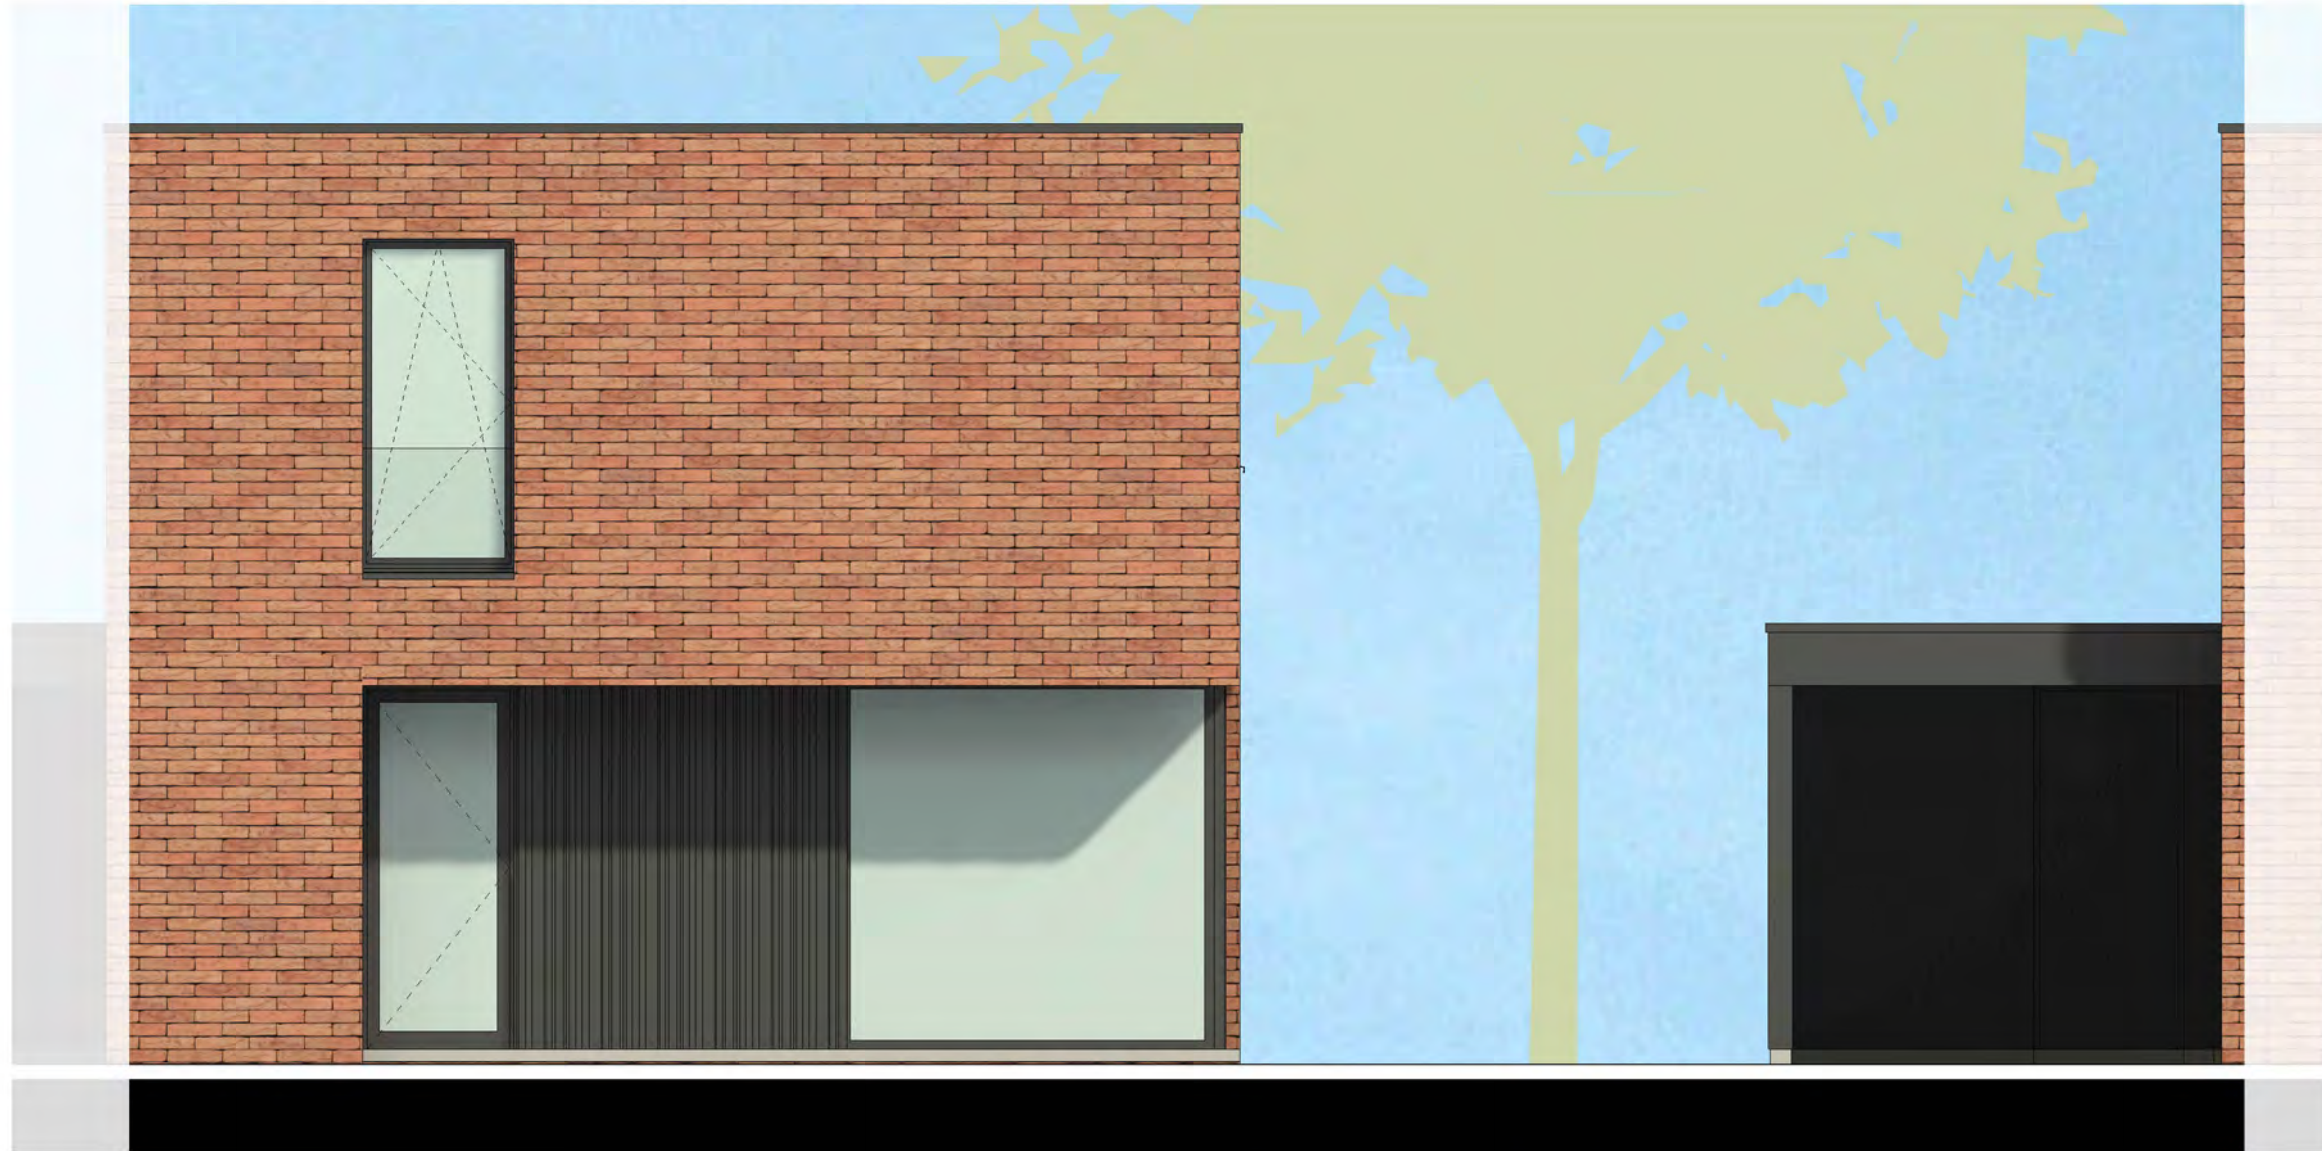

PROJECT TIELT ZUID

Inplantingsplan
LOT 125-130

PROJECT TIELT ZUID

Gelijkvloers
 LOT 126
 OPP.: 76.41
 OPP. TUINBERGING
 en CARPORT: 30.00

dumobil
 WOONPROJECTEN

SCHAALBALK

PROJECT TIELT ZUID

1e Verdieping
LOT 126
OPP.: 82.50

 **dumobil**
WOONPROJECTEN

SCHAALBALK

PROJECT TIELT ZUID

Voorgevel
LOT 126

SCHAALBALK

PROJECT TIELT ZUID

Linkerzijgevel
LOT 126

SCHAALBALK

PROJECT TIELT ZUID

Achtergevel
LOT 126

SCHAALBALK

PROJECT TIELT ZUID

Rechterzijgevel
LOT 126

SCHAALBALK