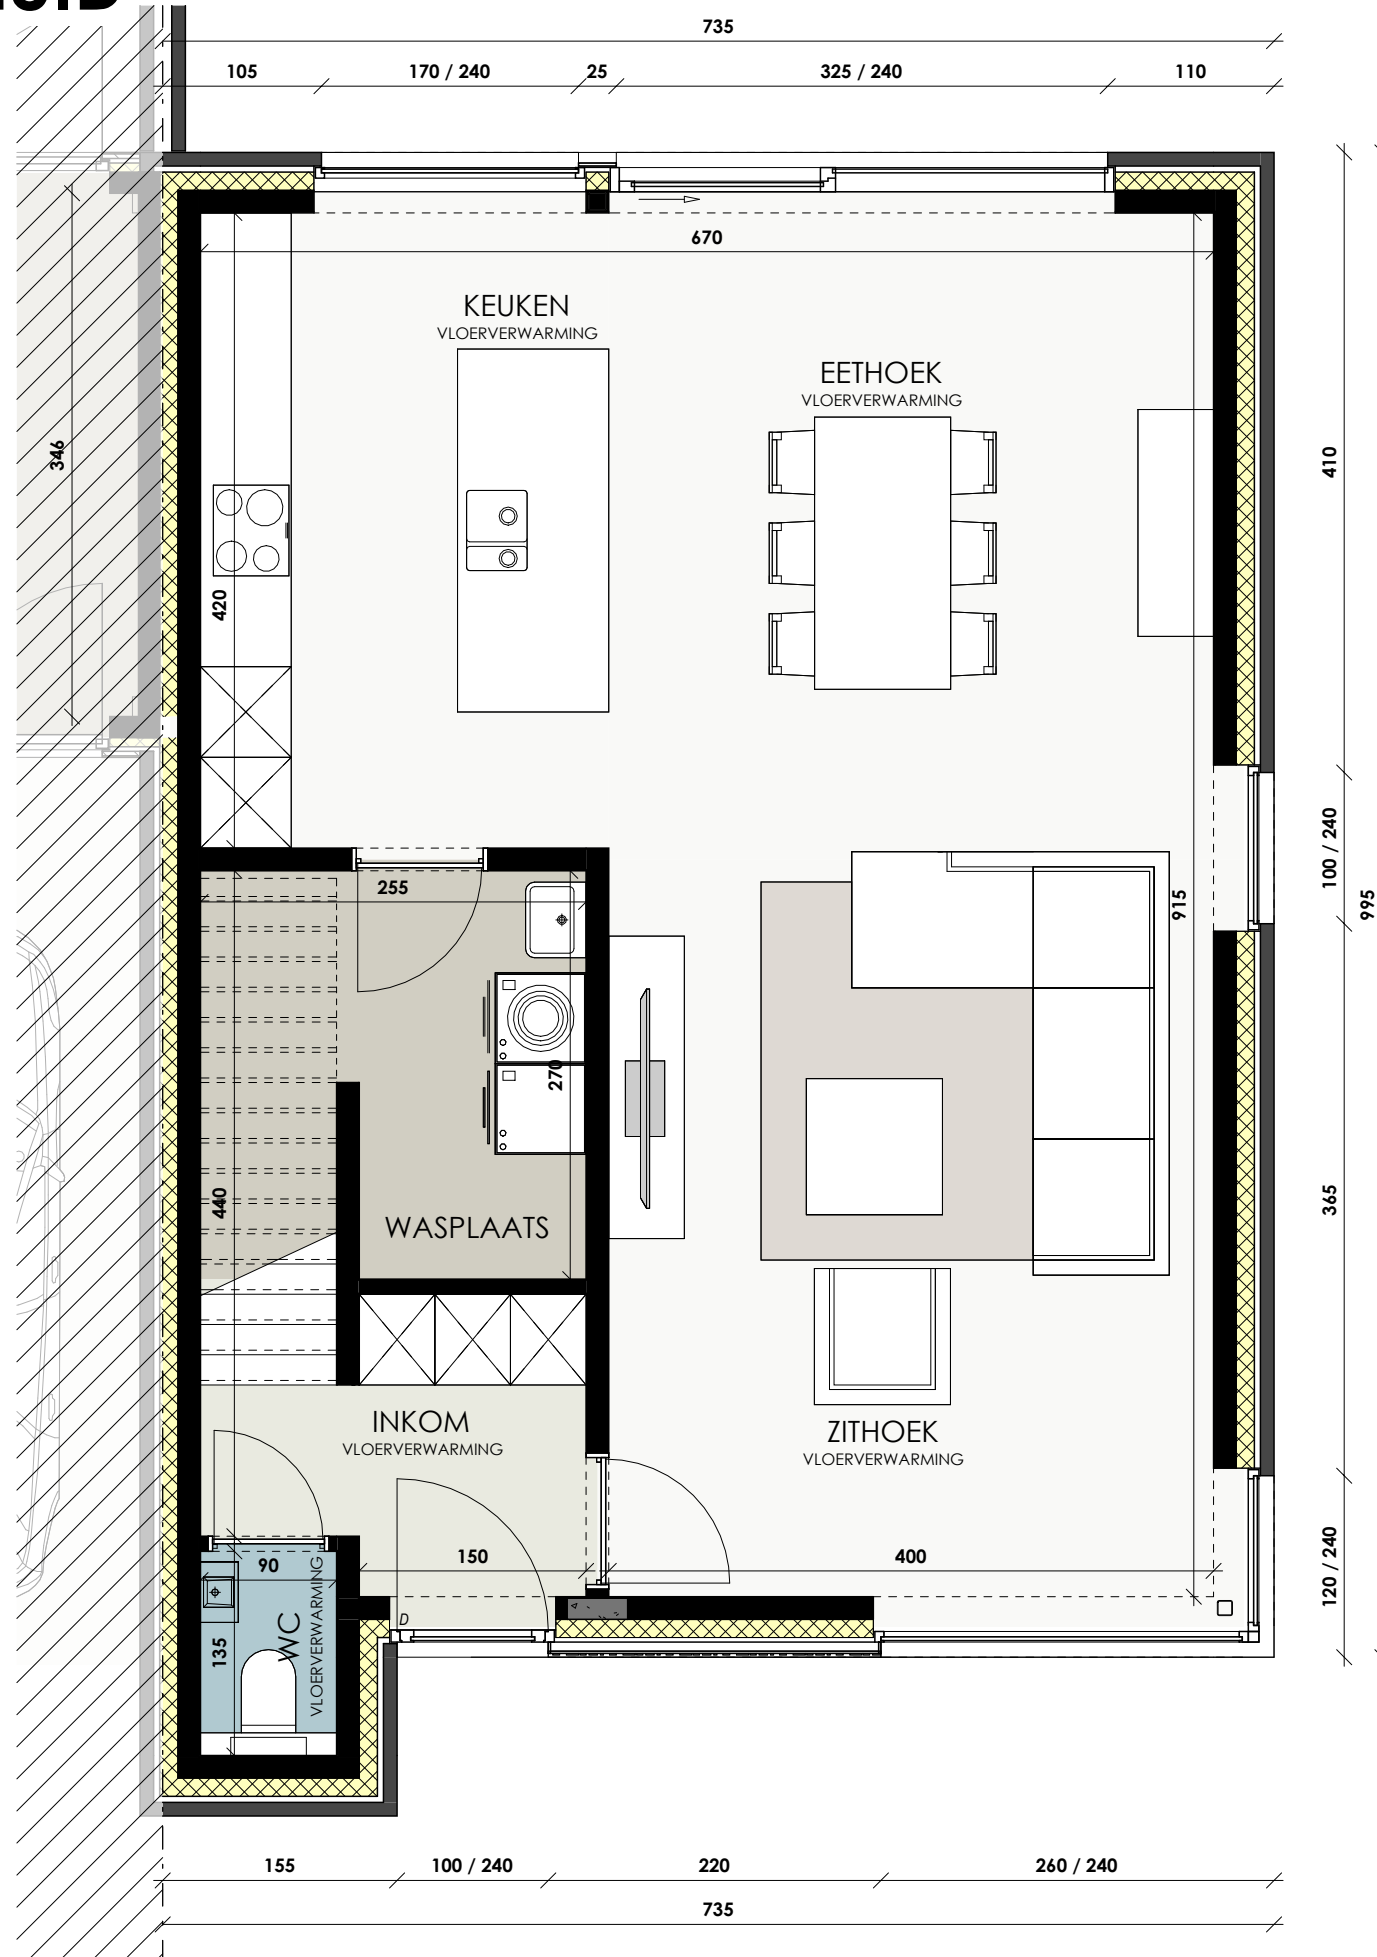

PROJECT TIELT ZUID

Inplantingsplan
LOT 125-130

PROJECT TIELT ZUID

Gelijkvloers
 LOT 126
 OPP.: 76.41
 OPP. TUINBERGING
 en CARPORT: 30.00

dumobil
 WOONPROJECTEN

SCHAALBALK

PROJECT TIELT ZUID

1e Verdieping
LOT 126
OPP.: 82.50

 **dumobil**
WOONPROJECTEN

SCHAALBALK

PROJECT TIELT ZUID

Voorgevel
LOT 126

SCHAALBALK

PROJECT TIELT ZUID

Linkerzijgevel
LOT 126

SCHAALBALK

PROJECT TIELT ZUID

Achtergevel
LOT 126

SCHAALBALK

PROJECT TIELT ZUID

Rechterzijgevel
LOT 126

SCHAALBALK