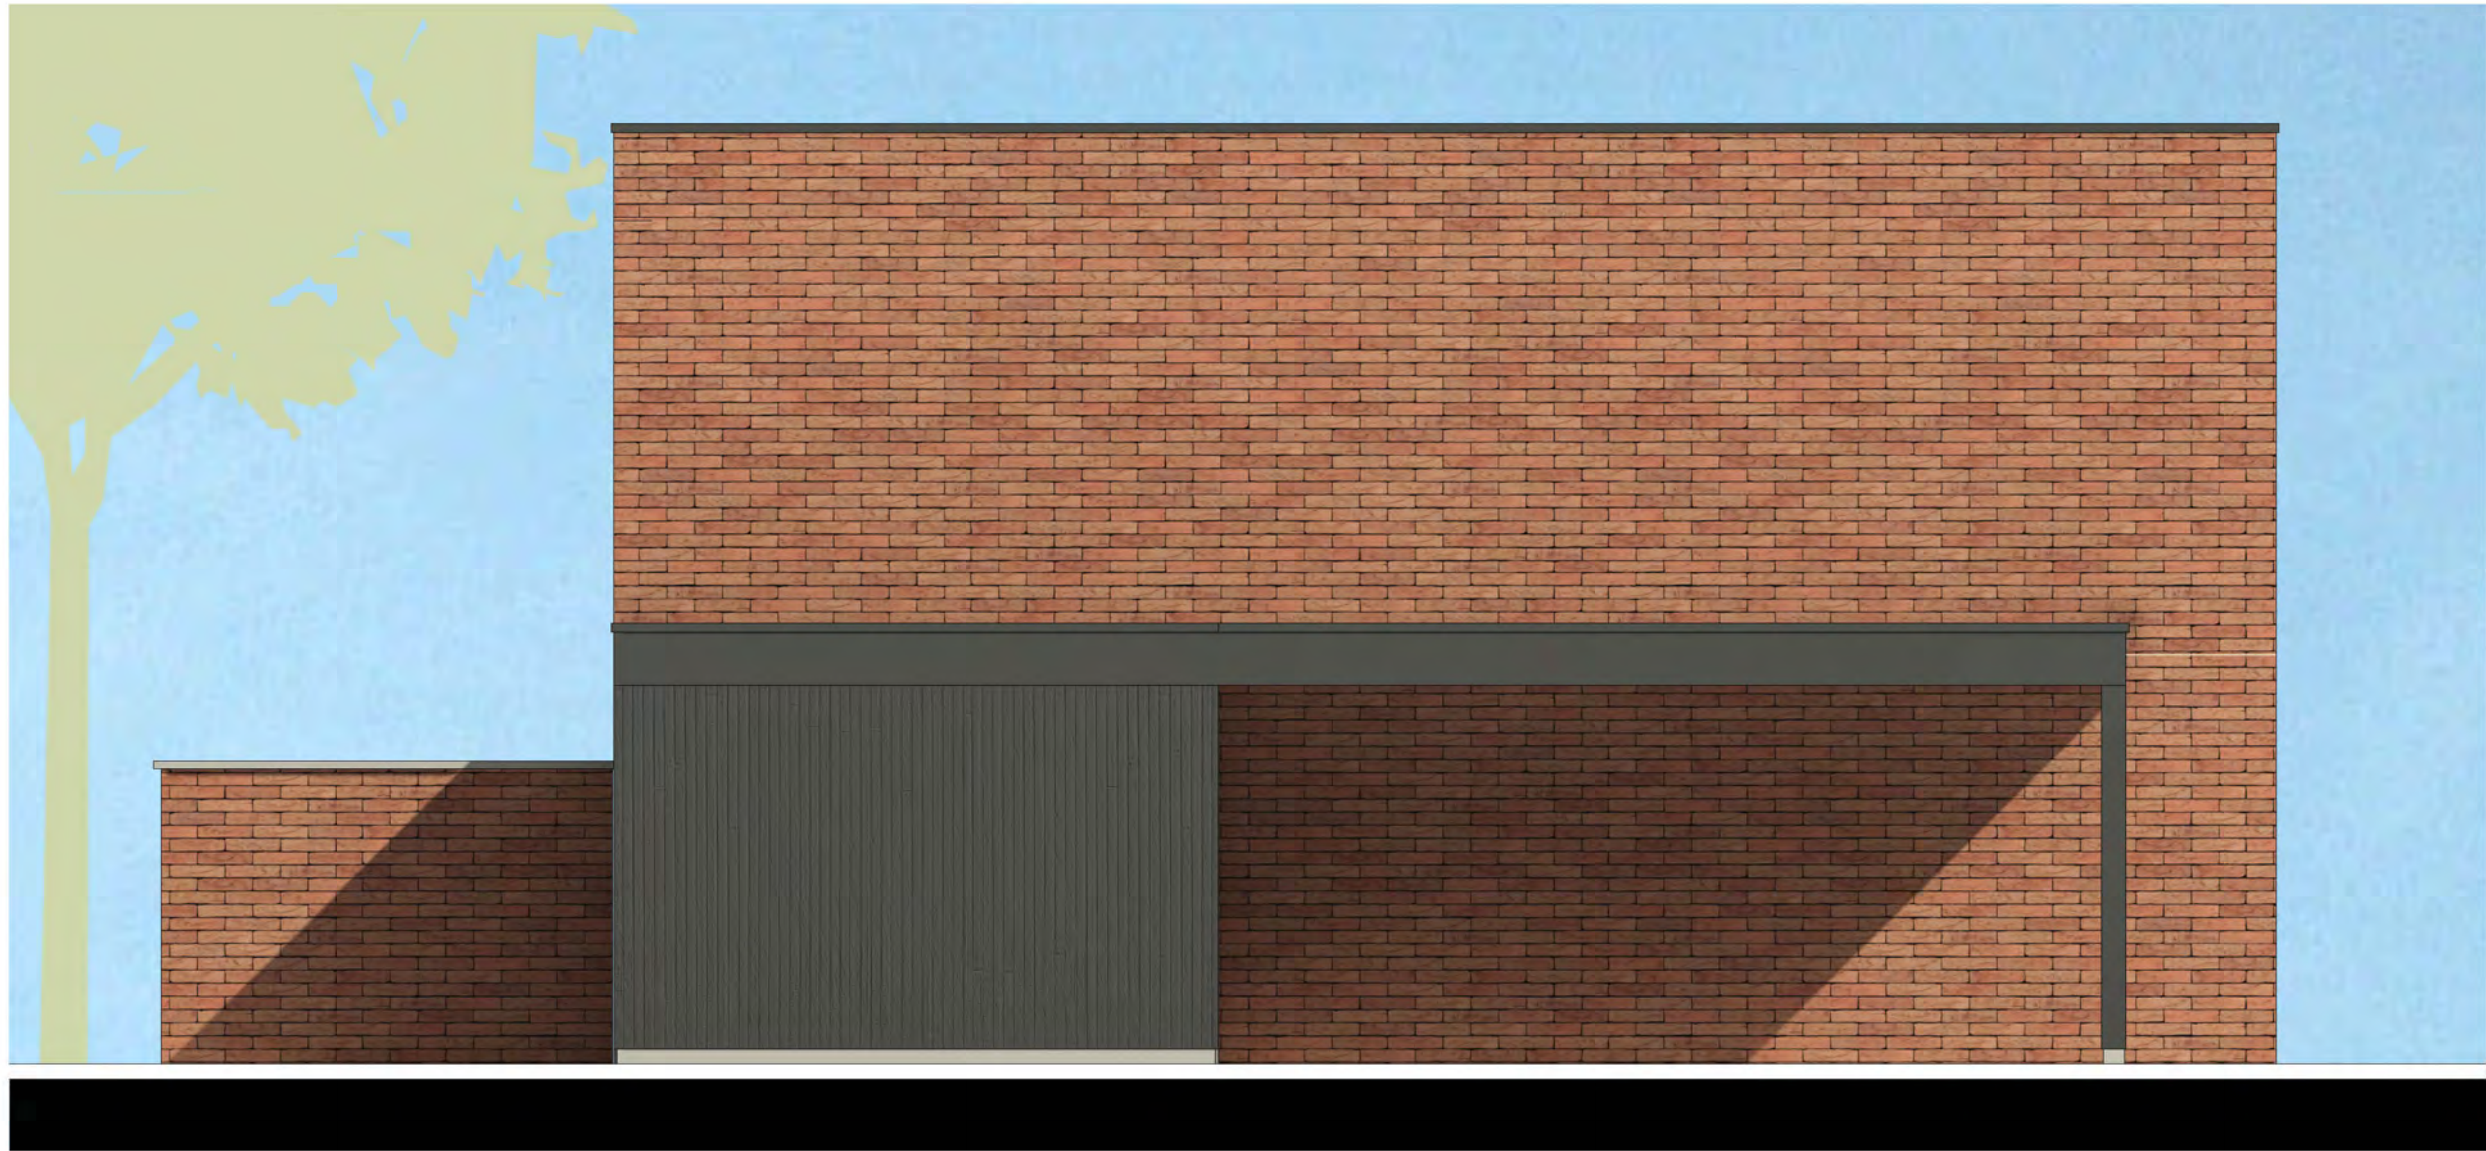

PROJECT TIELT ZUID

Inplantingsplan
LOT 125-130

PROJECT TIELT ZUID

Gelijkvloers
 LOT 126
 OPP.: 76.41
 OPP. TUINBERGING
 en CARPORT: 30.00

dumobil
 WOONPROJECTEN

SCHAALBALK

PROJECT TIELT ZUID

1e Verdieping
LOT 126
OPP.: 82.50

 **dumobil**
WOONPROJECTEN

SCHAALBALK

PROJECT TIELT ZUID

Voorgevel
LOT 126

SCHAALBALK

PROJECT TIELT ZUID

Linkerzijgevel
LOT 126

SCHAALBALK

PROJECT TIELT ZUID

Achtergevel
LOT 126

SCHAALBALK

PROJECT TIELT ZUID

Rechterzijgevel
LOT 126

SCHAALBALK