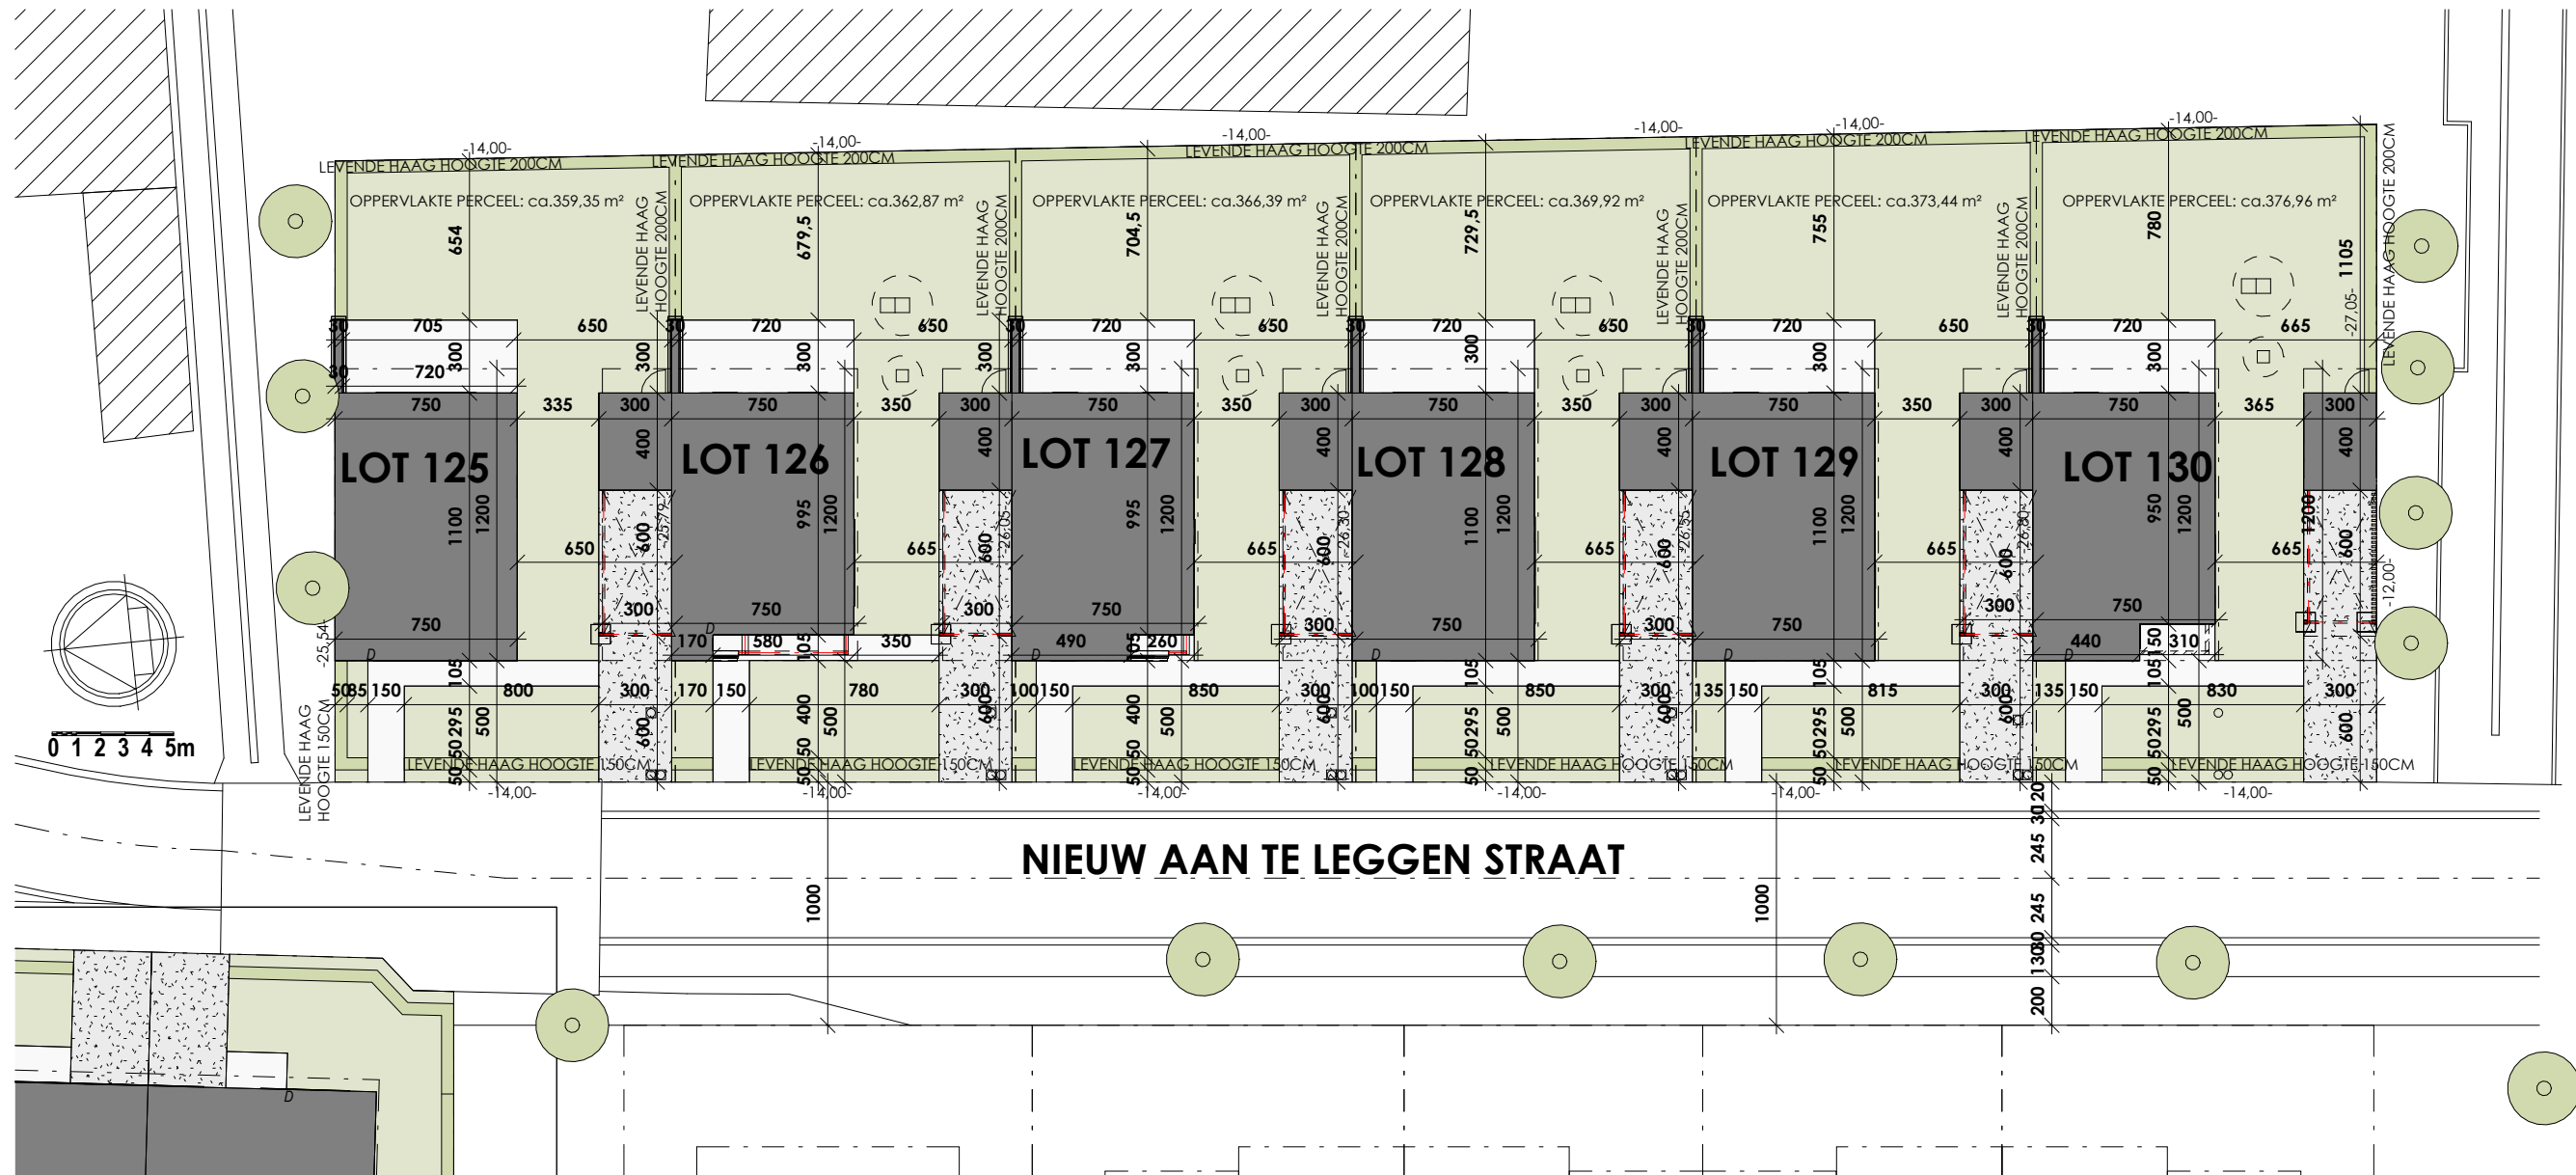

PROJECT TIELT ZUID

Inplantingsplan
LOT 125-130

PROJECT TIELT ZUID

Gelijkvloers
 LOT 126
 OPP.: 76.41
 OPP. TUINBERGING
 en CARPORT: 30.00

dumobil
 WOONPROJECTEN

SCHAALBALK

PROJECT TIELT ZUID

1e Verdieping
LOT 126
OPP.: 82.50

 **dumobil**
WOONPROJECTEN

SCHAALBALK

PROJECT TIELT ZUID

Voorgevel
LOT 126

SCHAALBALK

PROJECT TIELT ZUID

Linkerzijgevel
LOT 126

SCHAALBALK

PROJECT TIELT ZUID

Achtergevel
LOT 126

SCHAALBALK

PROJECT TIELT ZUID

Rechterzijgevel
LOT 126

SCHAALBALK