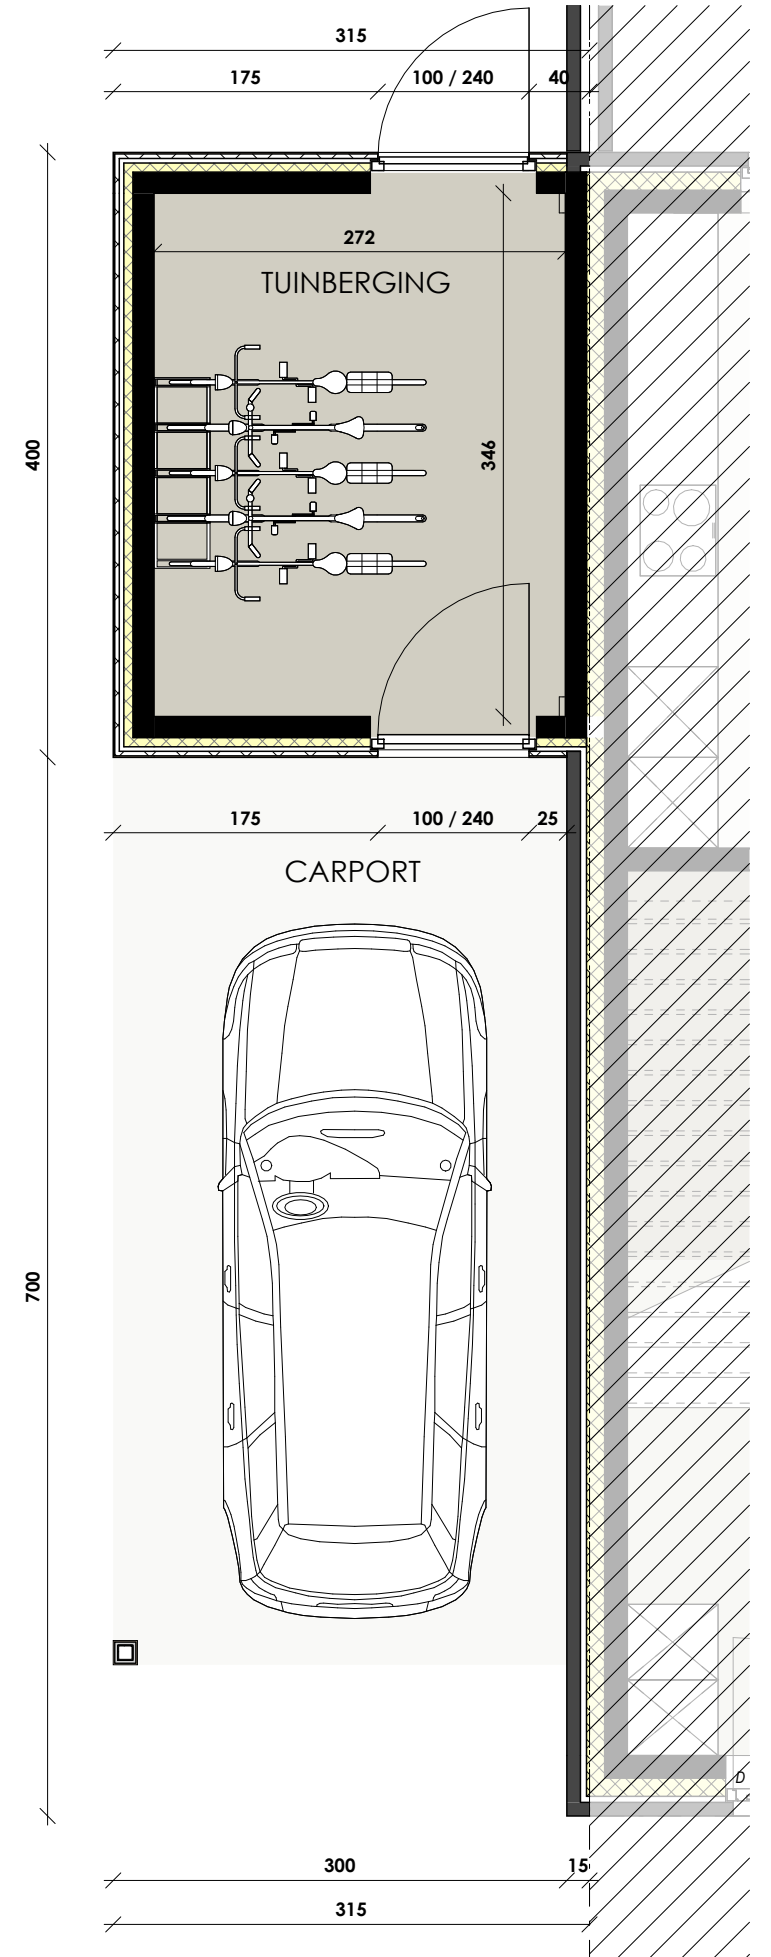

PROJECT TIELT ZUID

Inplantingsplan
LOT 125-130

PROJECT TIELT ZUID

Gelijkvloers
 LOT 126
 OPP.: 76.41
 OPP. TUINBERGING
 en CARPORT: 30.00

dumobil
 WOONPROJECTEN

SCHAALBALK

PROJECT TIELT ZUID

1e Verdieping
LOT 126
OPP.: 82.50

 **dumobil**
WOONPROJECTEN

SCHAALBALK

PROJECT TIELT ZUID

Voorgevel
LOT 126

SCHAALBALK

PROJECT TIELT ZUID

Linkerzijgevel
LOT 126

SCHAALBALK

PROJECT TIELT ZUID

Achtergevel
LOT 126

SCHAALBALK

PROJECT TIELT ZUID

Rechterzijgevel
LOT 126

SCHAALBALK