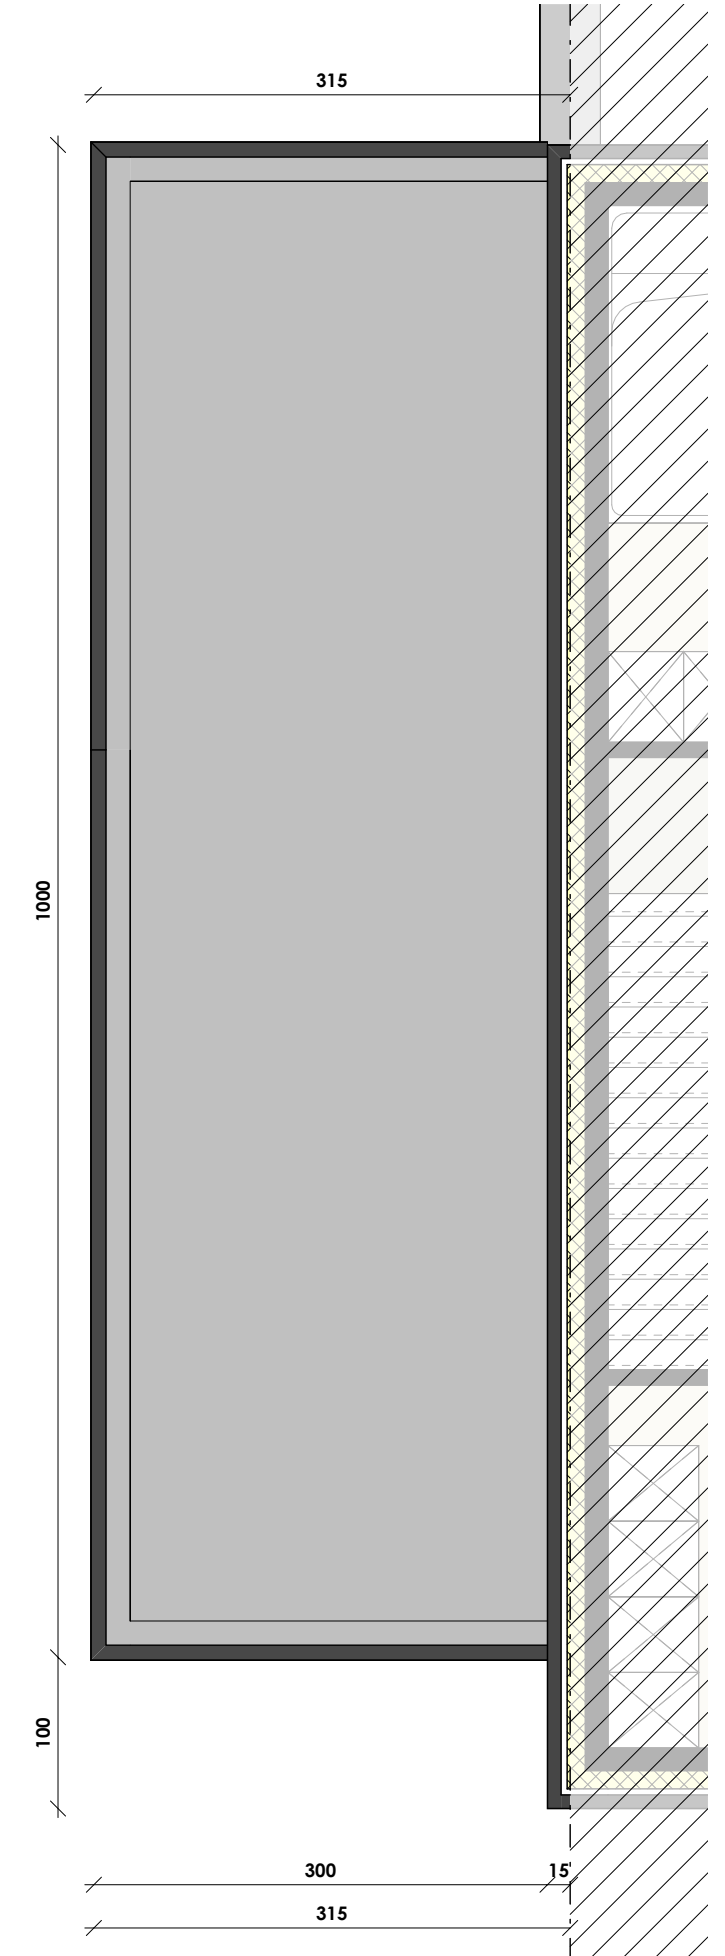

PROJECT TIELT ZUID

Inplantingsplan
LOT 125-130

PROJECT TIELT ZUID

Gelijkvloers
 LOT 126
 OPP.: 76.41
 OPP. TUINBERGING
 en CARPORT: 30.00

dumobil
 WOONPROJECTEN

SCHAALBALK

PROJECT TIELT ZUID

1e Verdieping
LOT 126
OPP.: 82.50

 **dumobil**
WOONPROJECTEN

SCHAALBALK

PROJECT TIELT ZUID

Voorgevel
LOT 126

SCHAALBALK

PROJECT TIELT ZUID

Linkerzijgevel
LOT 126

SCHAALBALK

PROJECT TIELT ZUID

Achtergevel
LOT 126

SCHAALBALK

PROJECT TIELT ZUID

Rechterzijgevel
LOT 126

SCHAALBALK