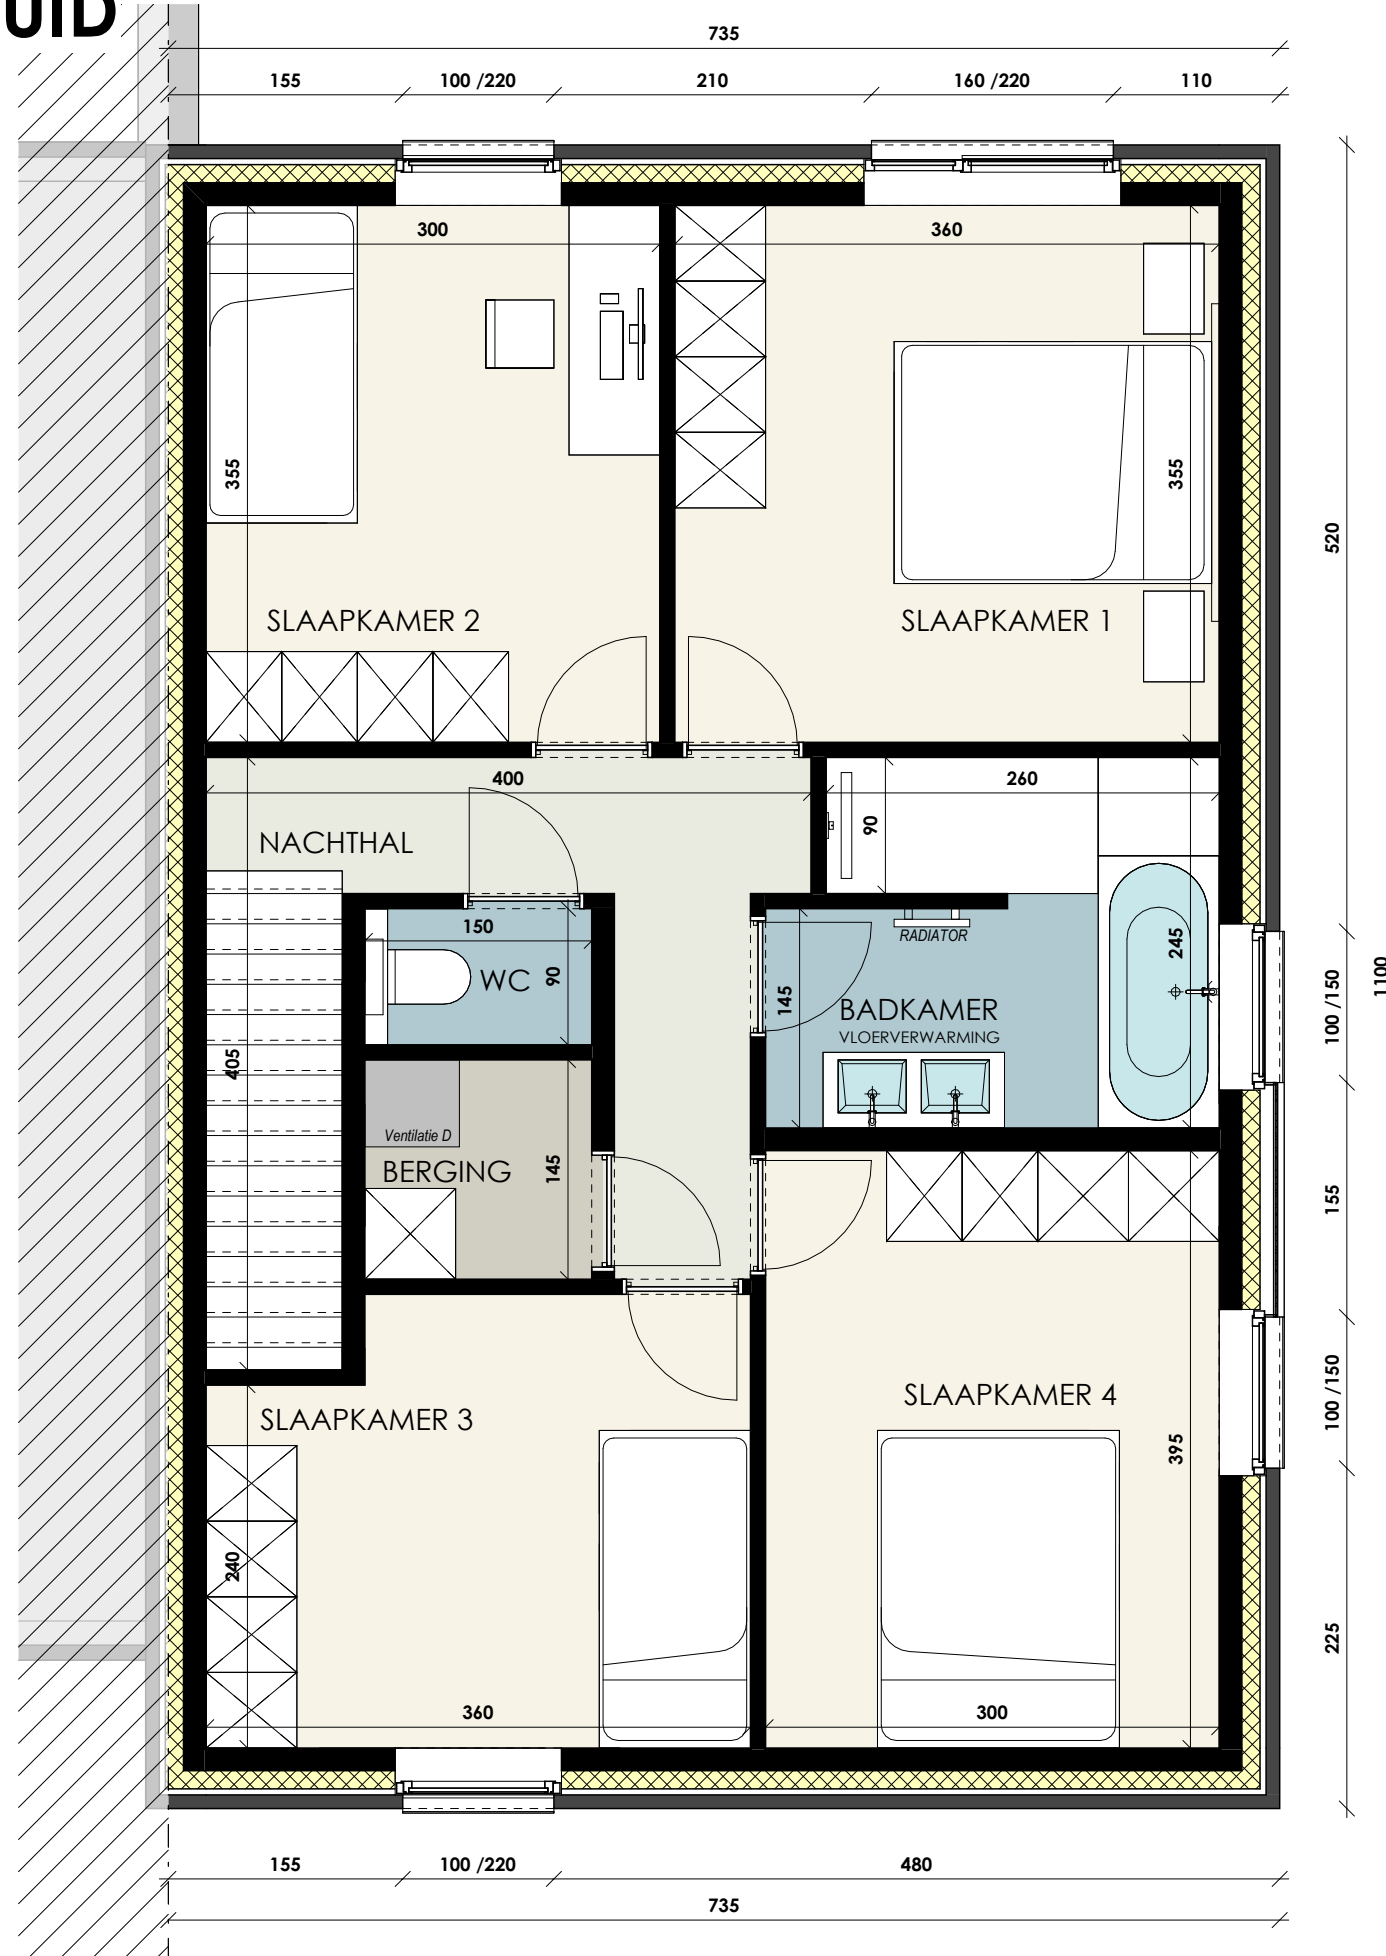

PROJECT TIELT ZUID

Inplantingsplan
LOT 125-130

PROJECT TIELT ZUID

Gelijkvloers
 LOT 126
 OPP.: 76.41
 OPP. TUINBERGING
 en CARPORT: 30.00

dumobil
 WOONPROJECTEN

SCHAALBALK

PROJECT TIELT ZUID

1e Verdieping
LOT 126
OPP.: 82.50

 **dumobil**
WOONPROJECTEN

SCHAALBALK

PROJECT TIELT ZUID

Voorgevel
LOT 126

SCHAALBALK

PROJECT TIELT ZUID

Linkerzijgevel
LOT 126

SCHAALBALK

PROJECT TIELT ZUID

Achtergevel
LOT 126

SCHAALBALK

PROJECT TIELT ZUID

Rechterzijgevel
LOT 126

SCHAALBALK