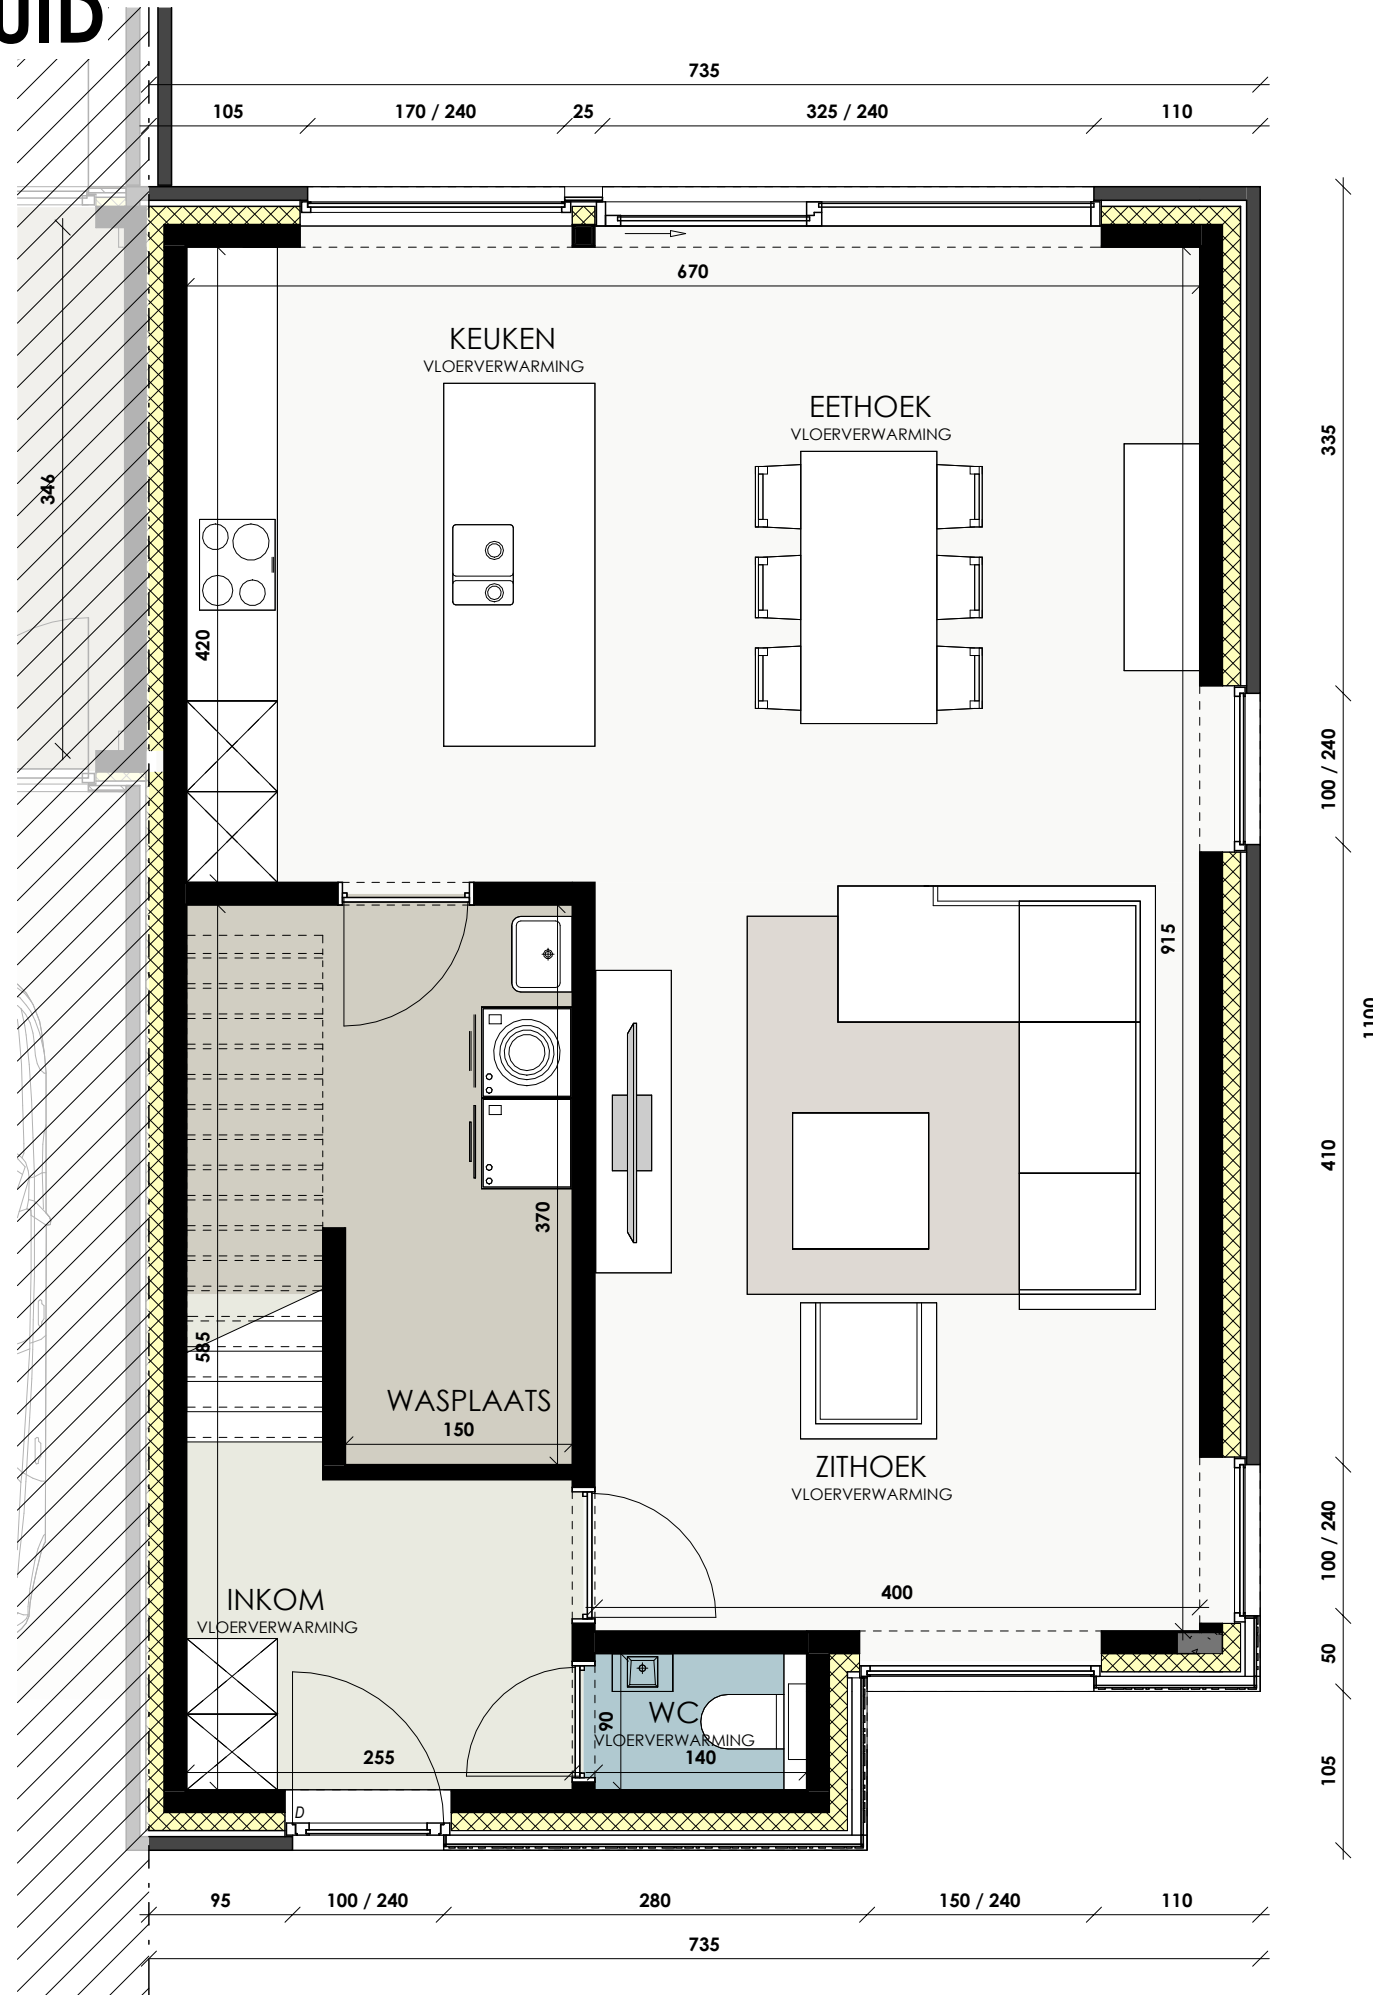

PROJECT TIELT ZUID

Inplantingsplan
LOT 125-130

PROJECT TIELT ZUID

Gelijkvloers
 LOT 127
 OPP.: 79.77
 OPP. TUINBERGING
 en CARPORT: 30.00

dumobil
WOONPROJECTEN

SCHAALBALK

PROJECT TIELT ZUID

1e Verdieping
LOT 127
OPP.: 82.50

 **dumobil**
WOONPROJECTEN

SCHAALBALK

PROJECT TIELT ZUID

Voorgevel
LOT 127

SCHAALBALK

PROJECT TIELT ZUID

Linkerzijgevel
LOT 127

SCHAALBALK

PROJECT TIELT ZUID

Achtergevel
LOT 127

SCHAALBALK

PROJECT TIELT ZUID

Rechterzijgevel
LOT 127

SCHAALBALK