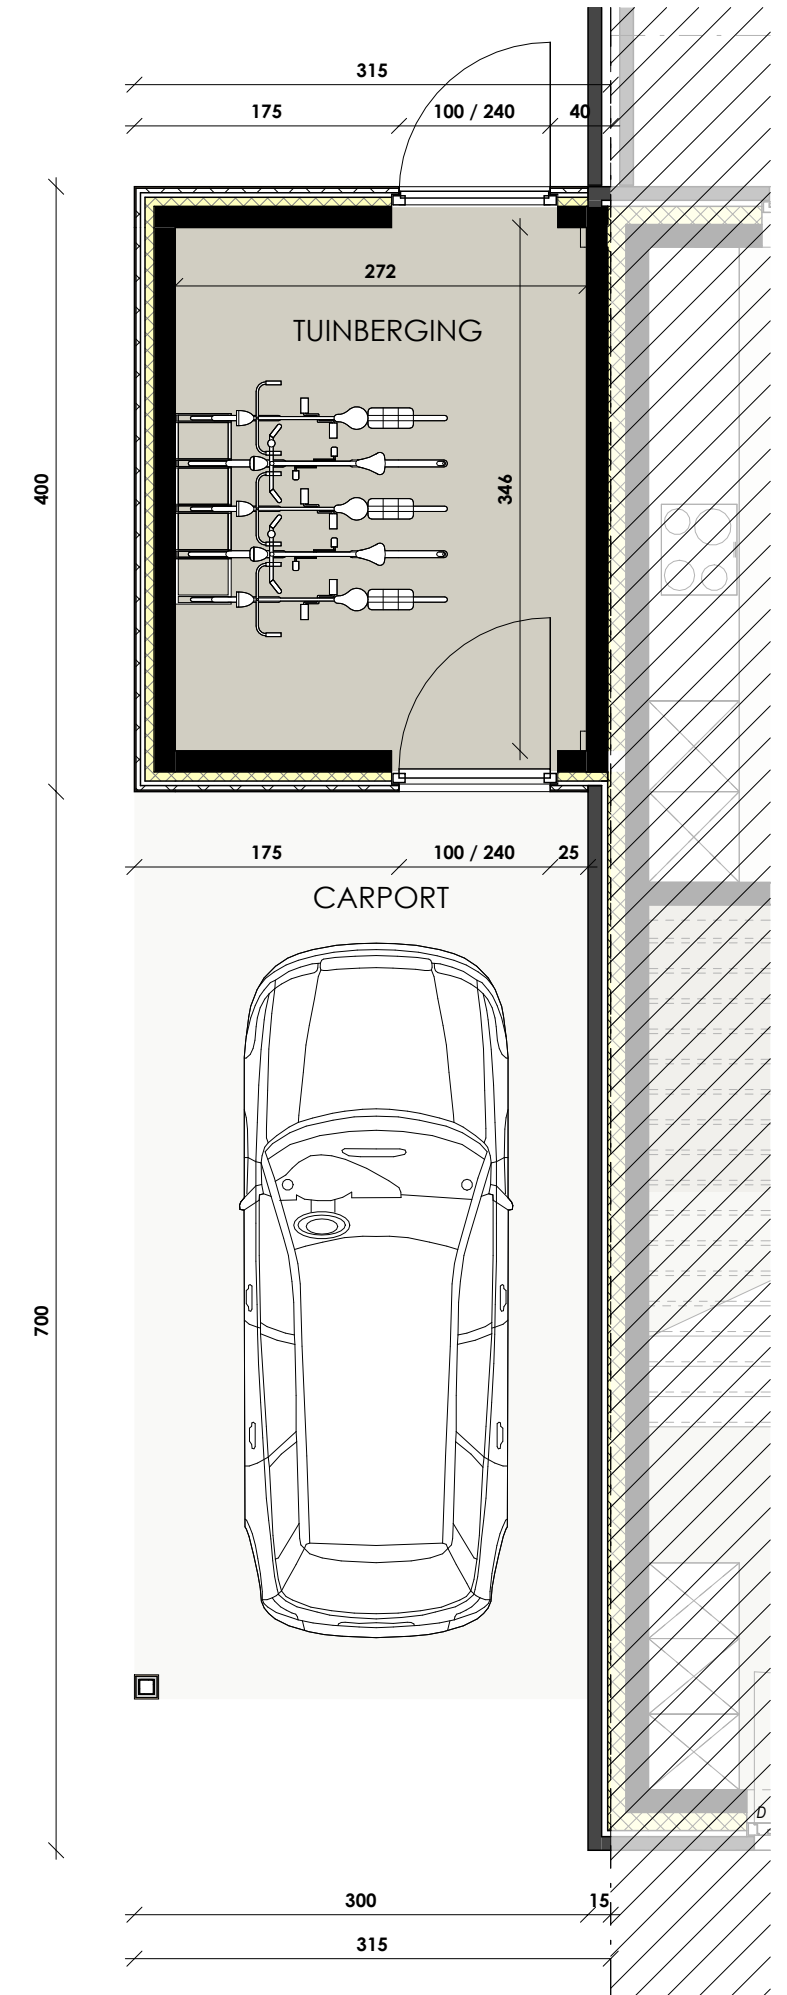

PROJECT TIELT ZUID

Inplantingsplan
LOT 125-130

PROJECT TIELT ZUID

Gelijkvloers
 LOT 127
 OPP.: 79.77
 OPP. TUINBERGING
 en CARPORT: 30.00

dumobil
WOONPROJECTEN

SCHAALBALK

PROJECT TIELT ZUID

1e Verdieping
LOT 127
OPP.: 82.50

 **dumobil**
WOONPROJECTEN

SCHAALBALK

PROJECT TIELT ZUID

Voorgevel
LOT 127

SCHAALBALK

PROJECT TIELT ZUID

Linkerzijgevel
LOT 127

SCHAALBALK

PROJECT TIELT ZUID

Achtergevel
LOT 127

SCHAALBALK

PROJECT TIELT ZUID

Rechterzijgevel
LOT 127

SCHAALBALK