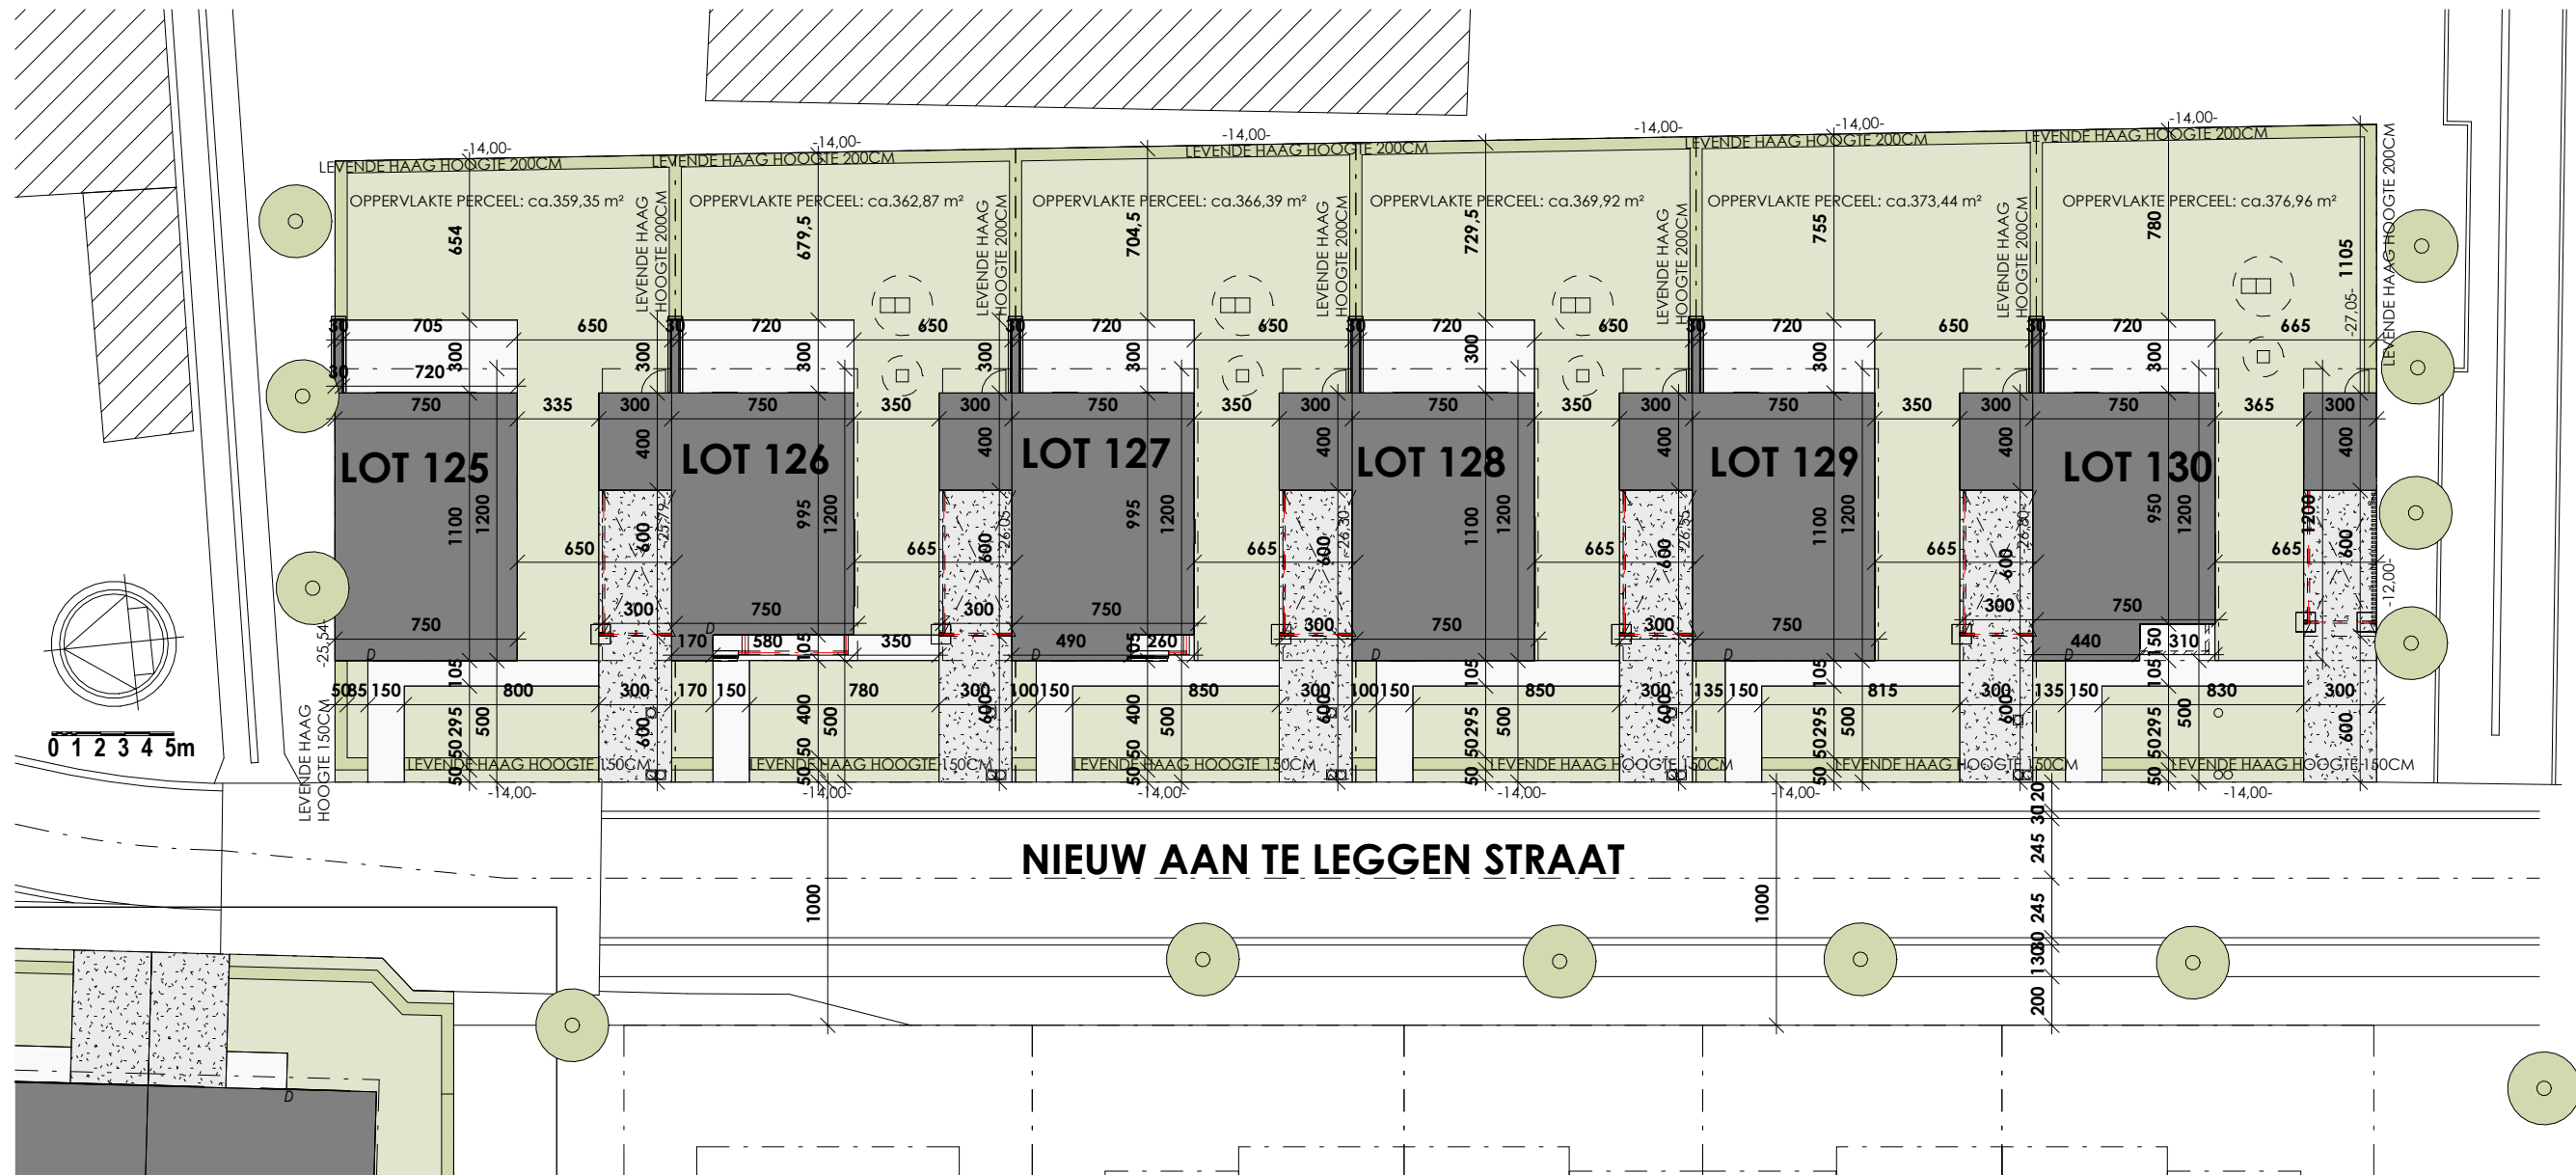

PROJECT TIELT ZUID

Inplantingsplan
LOT 125-130

PROJECT TIELT ZUID

Gelijkvloers
 LOT 127
 OPP.: 79.77
 OPP. TUINBERGING
 en CARPORT: 30.00

dumobil
WOONPROJECTEN

SCHAALBALK

PROJECT TIELT ZUID

1e Verdieping
LOT 127
OPP.: 82.50

 **dumobil**
WOONPROJECTEN

SCHAALBALK

PROJECT TIELT ZUID

Voorgevel
LOT 127

SCHAALBALK

PROJECT TIELT ZUID

Linkerzijgevel
LOT 127

SCHAALBALK

PROJECT TIELT ZUID

Achtergevel
LOT 127

SCHAALBALK

PROJECT TIELT ZUID

Rechterzijgevel
LOT 127

SCHAALBALK