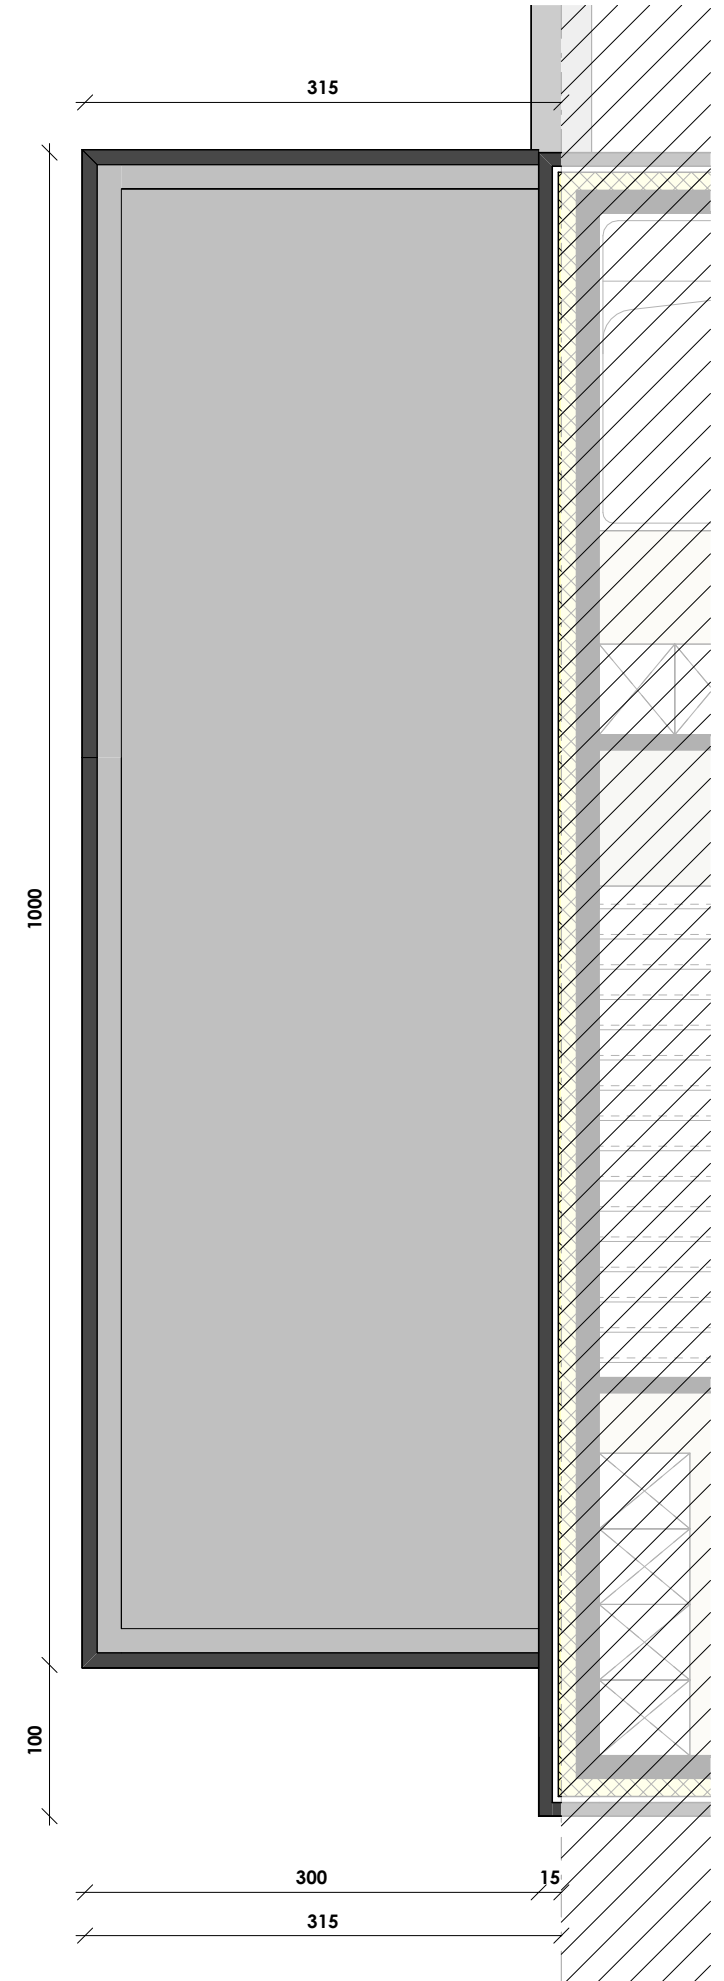

PROJECT TIELT ZUID

Inplantingsplan
LOT 125-130

PROJECT TIELT ZUID

Gelijkvloers
 LOT 127
 OPP.: 79.77
 OPP. TUINBERGING
 en CARPORT: 30.00

dumobil
WOONPROJECTEN

SCHAALBALK

PROJECT TIELT ZUID

1e Verdieping
LOT 127
OPP.: 82.50

 **dumobil**
WOONPROJECTEN

SCHAALBALK

PROJECT TIELT ZUID

Voorgevel
LOT 127

SCHAALBALK

PROJECT TIELT ZUID

Linkerzijgevel
LOT 127

SCHAALBALK

PROJECT TIELT ZUID

Achtergevel
LOT 127

SCHAALBALK

PROJECT TIELT ZUID

Rechterzijgevel
LOT 127

SCHAALBALK