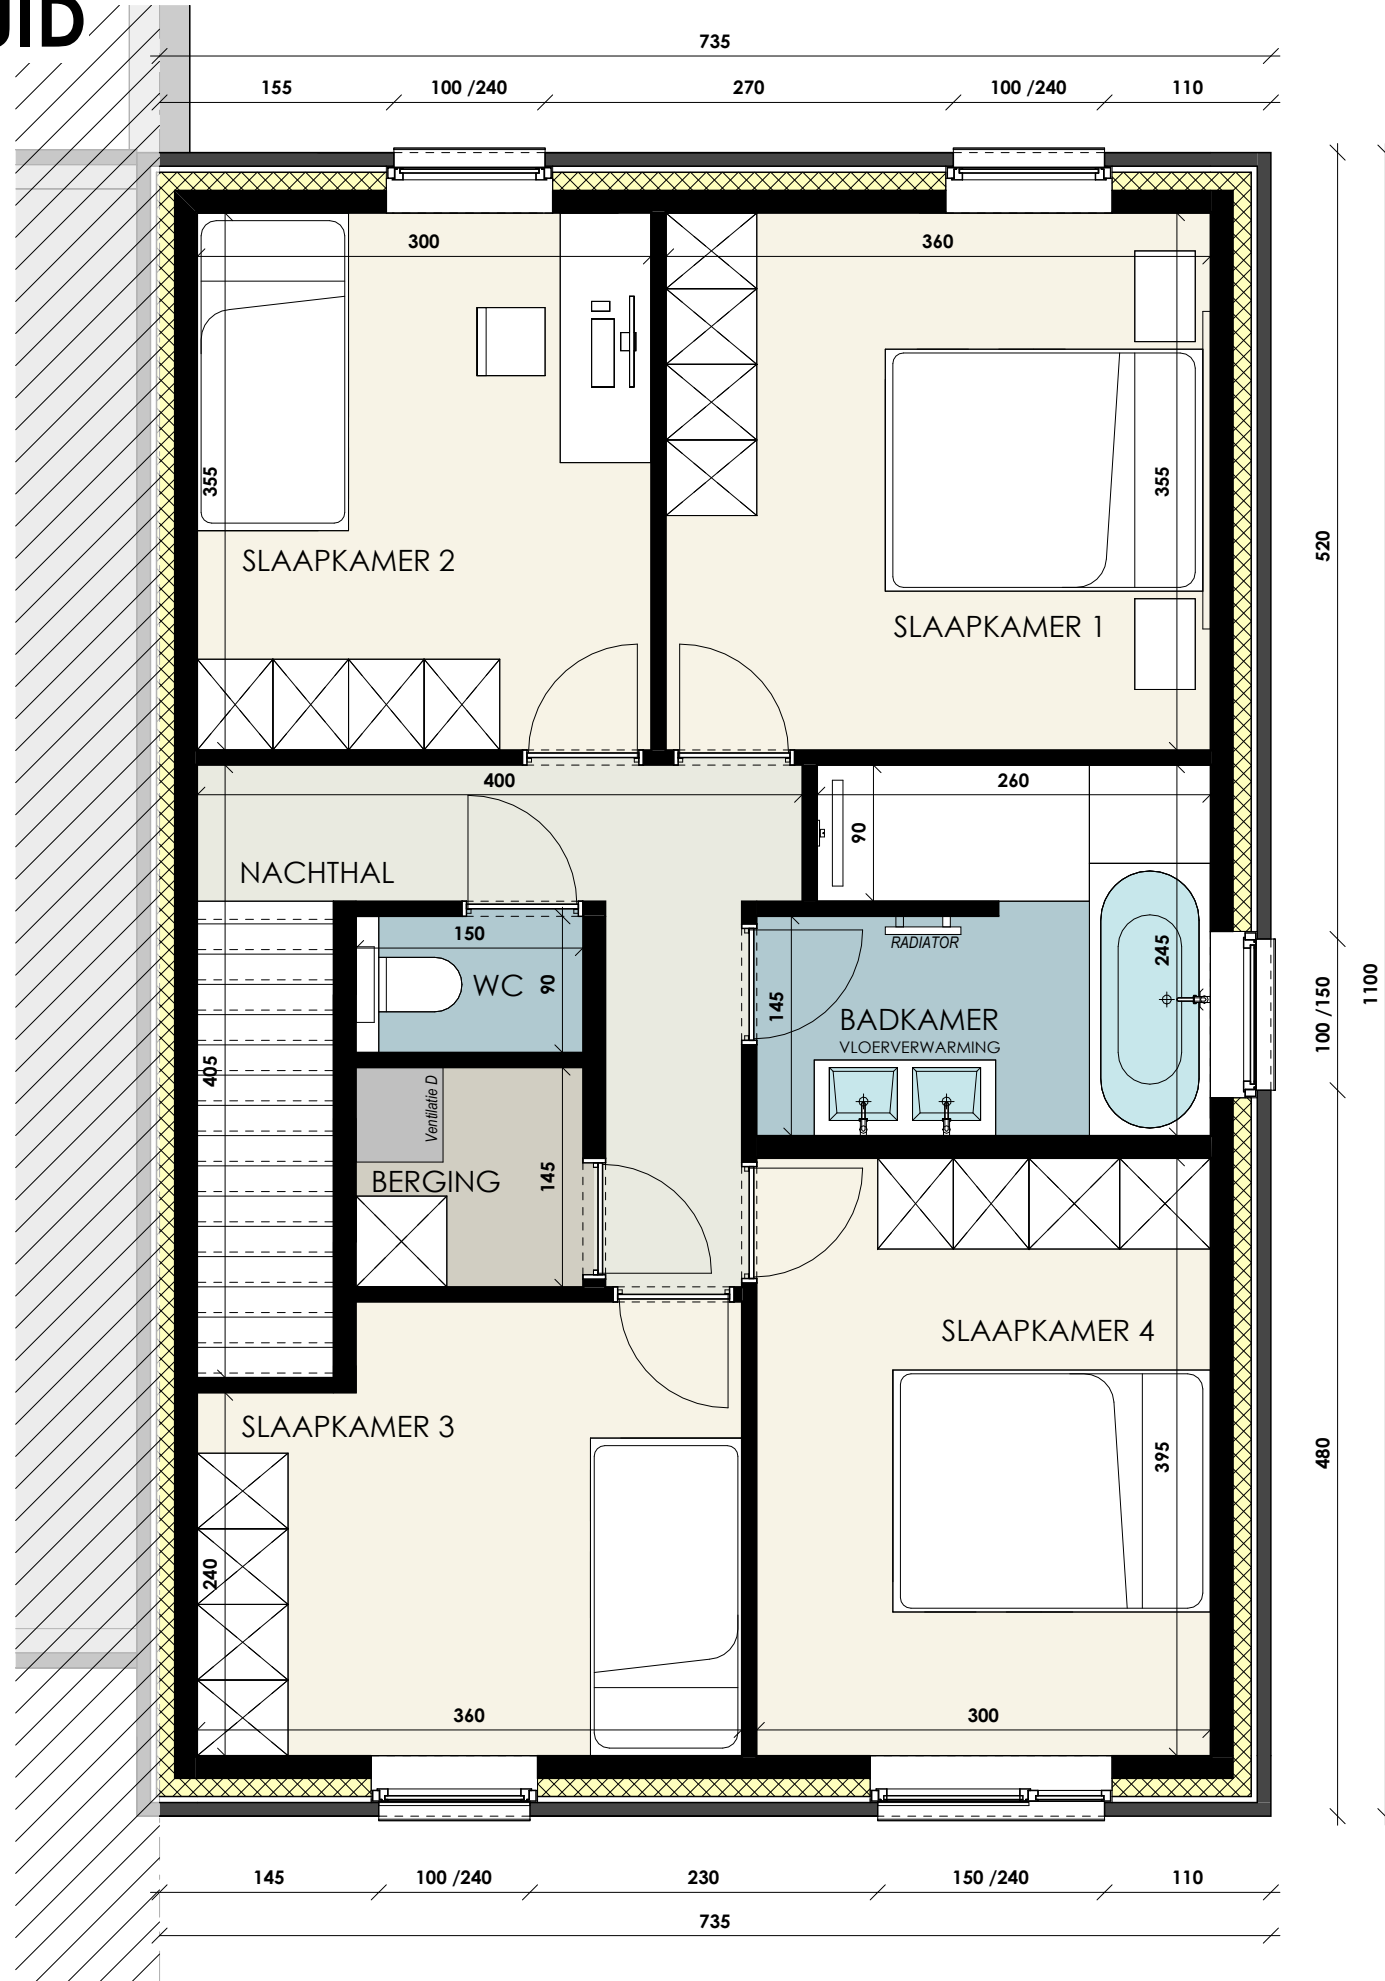

PROJECT TIELT ZUID

Inplantingsplan
LOT 125-130

PROJECT TIELT ZUID

Gelijkvloers
 LOT 127
 OPP.: 79.77
 OPP. TUINBERGING
 en CARPORT: 30.00

dumobil
WOONPROJECTEN

SCHAALBALK

PROJECT TIELT ZUID

1e Verdieping
LOT 127
OPP.: 82.50

 **dumobil**
WOONPROJECTEN

SCHAALBALK

PROJECT TIELT ZUID

Voorgevel
LOT 127

SCHAALBALK

PROJECT TIELT ZUID

Linkerzijgevel
LOT 127

SCHAALBALK

PROJECT TIELT ZUID

Achtergevel
LOT 127

SCHAALBALK

PROJECT TIELT ZUID

Rechterzijgevel
LOT 127

SCHAALBALK