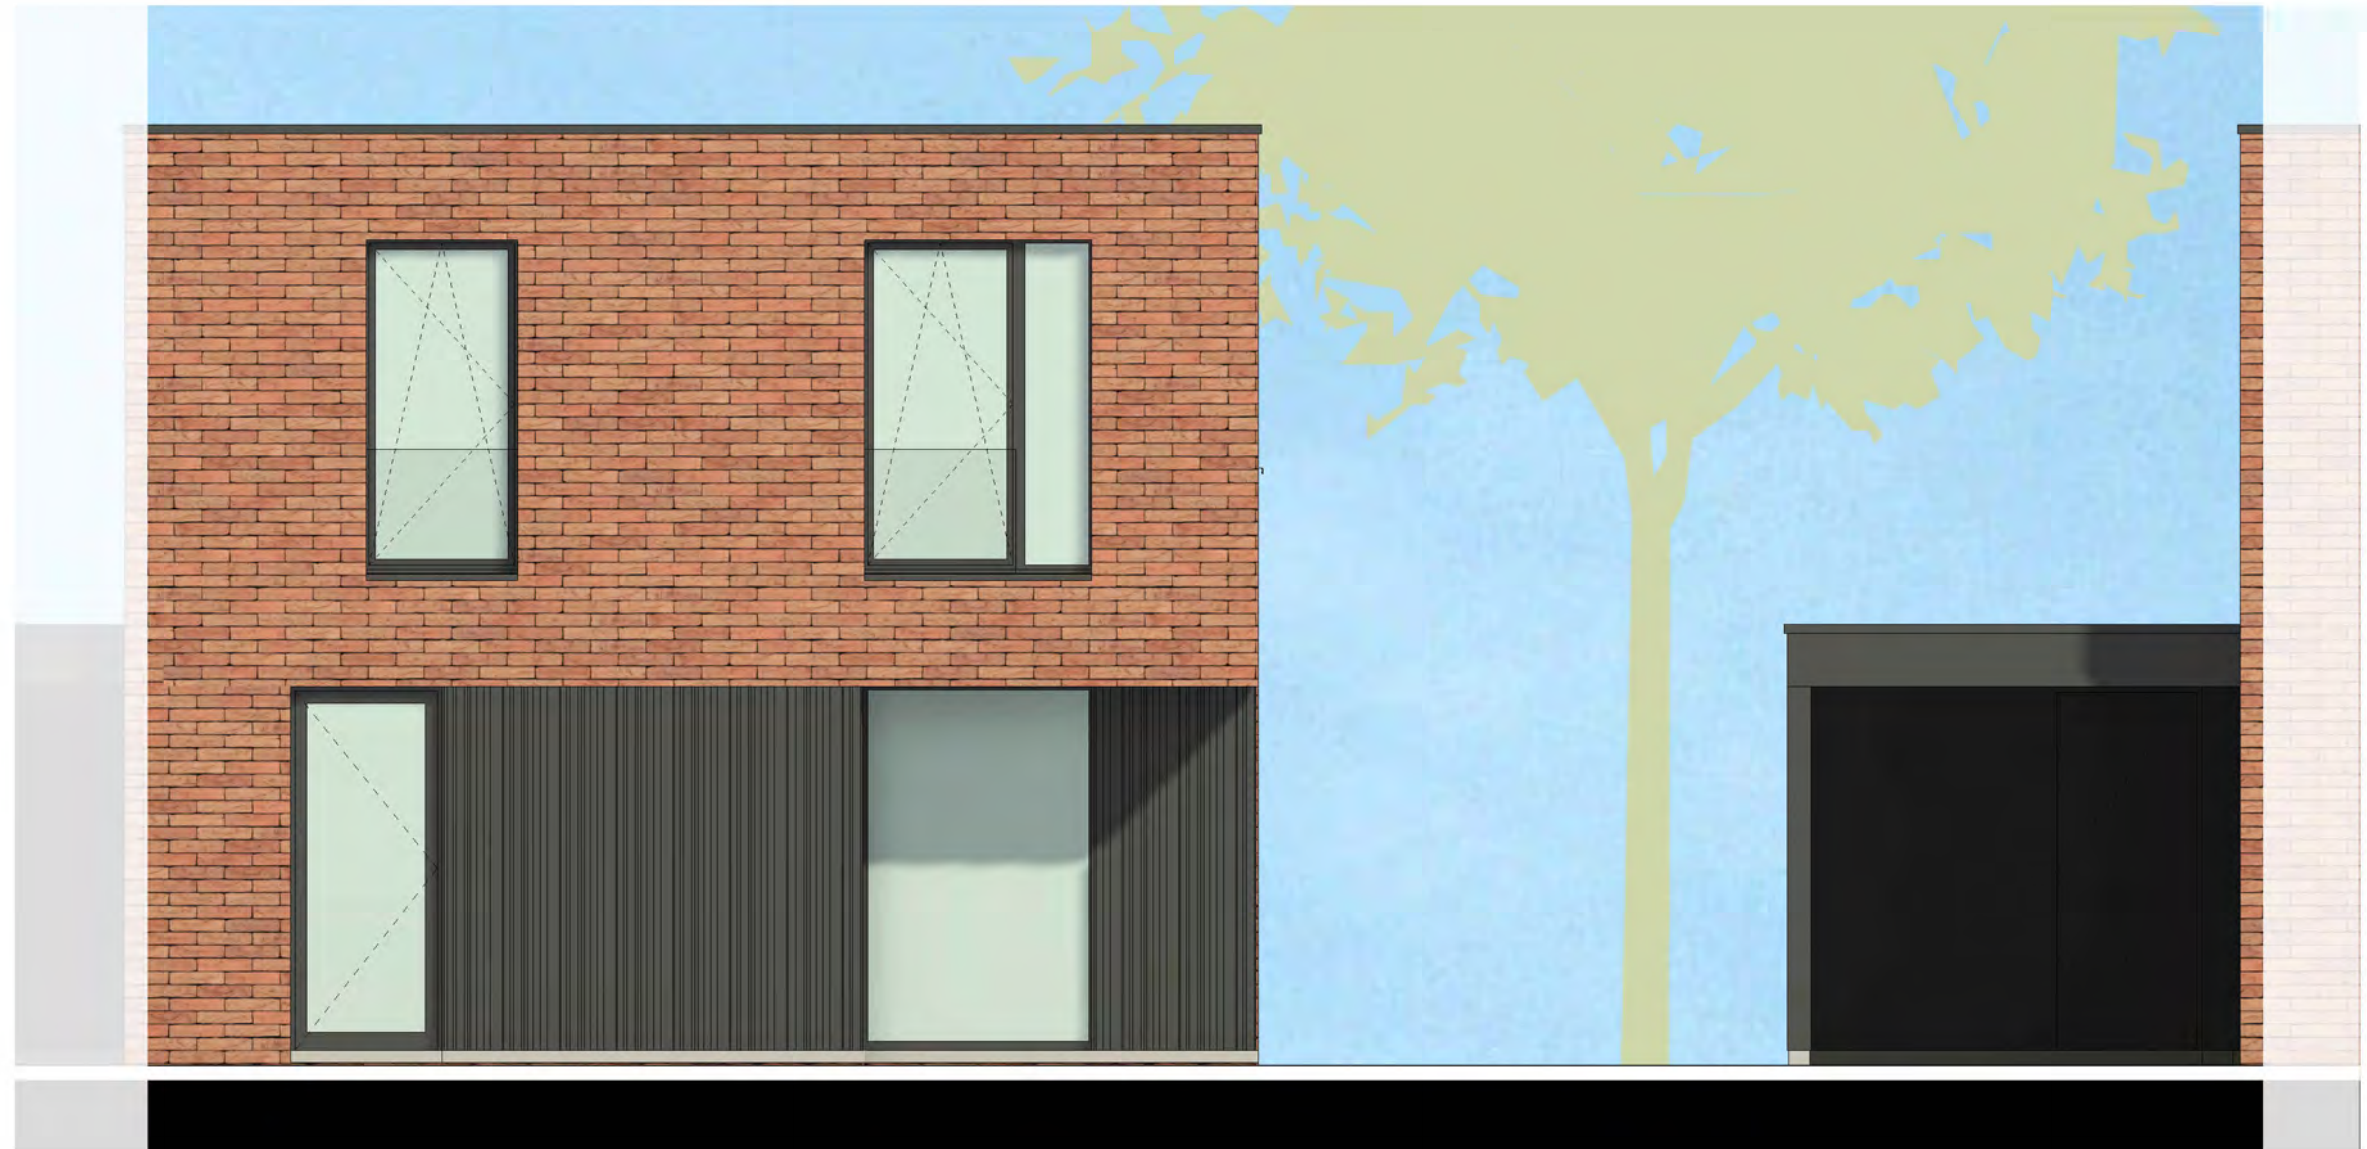

PROJECT TIELT ZUID

Inplantingsplan
LOT 125-130

PROJECT TIELT ZUID

Gelijkvloers
 LOT 127
 OPP.: 79.77
 OPP. TUINBERGING
 en CARPORT: 30.00

dumobil
WOONPROJECTEN

SCHAALBALK

PROJECT TIELT ZUID

1e Verdieping
LOT 127
OPP.: 82.50

 **dumobil**
WOONPROJECTEN

SCHAALBALK

PROJECT TIELT ZUID

Voorgevel
LOT 127

SCHAALBALK

PROJECT TIELT ZUID

Linkerzijgevel
LOT 127

SCHAALBALK

PROJECT TIELT ZUID

Achtergevel
LOT 127

SCHAALBALK

PROJECT TIELT ZUID

Rechterzijgevel
LOT 127

SCHAALBALK