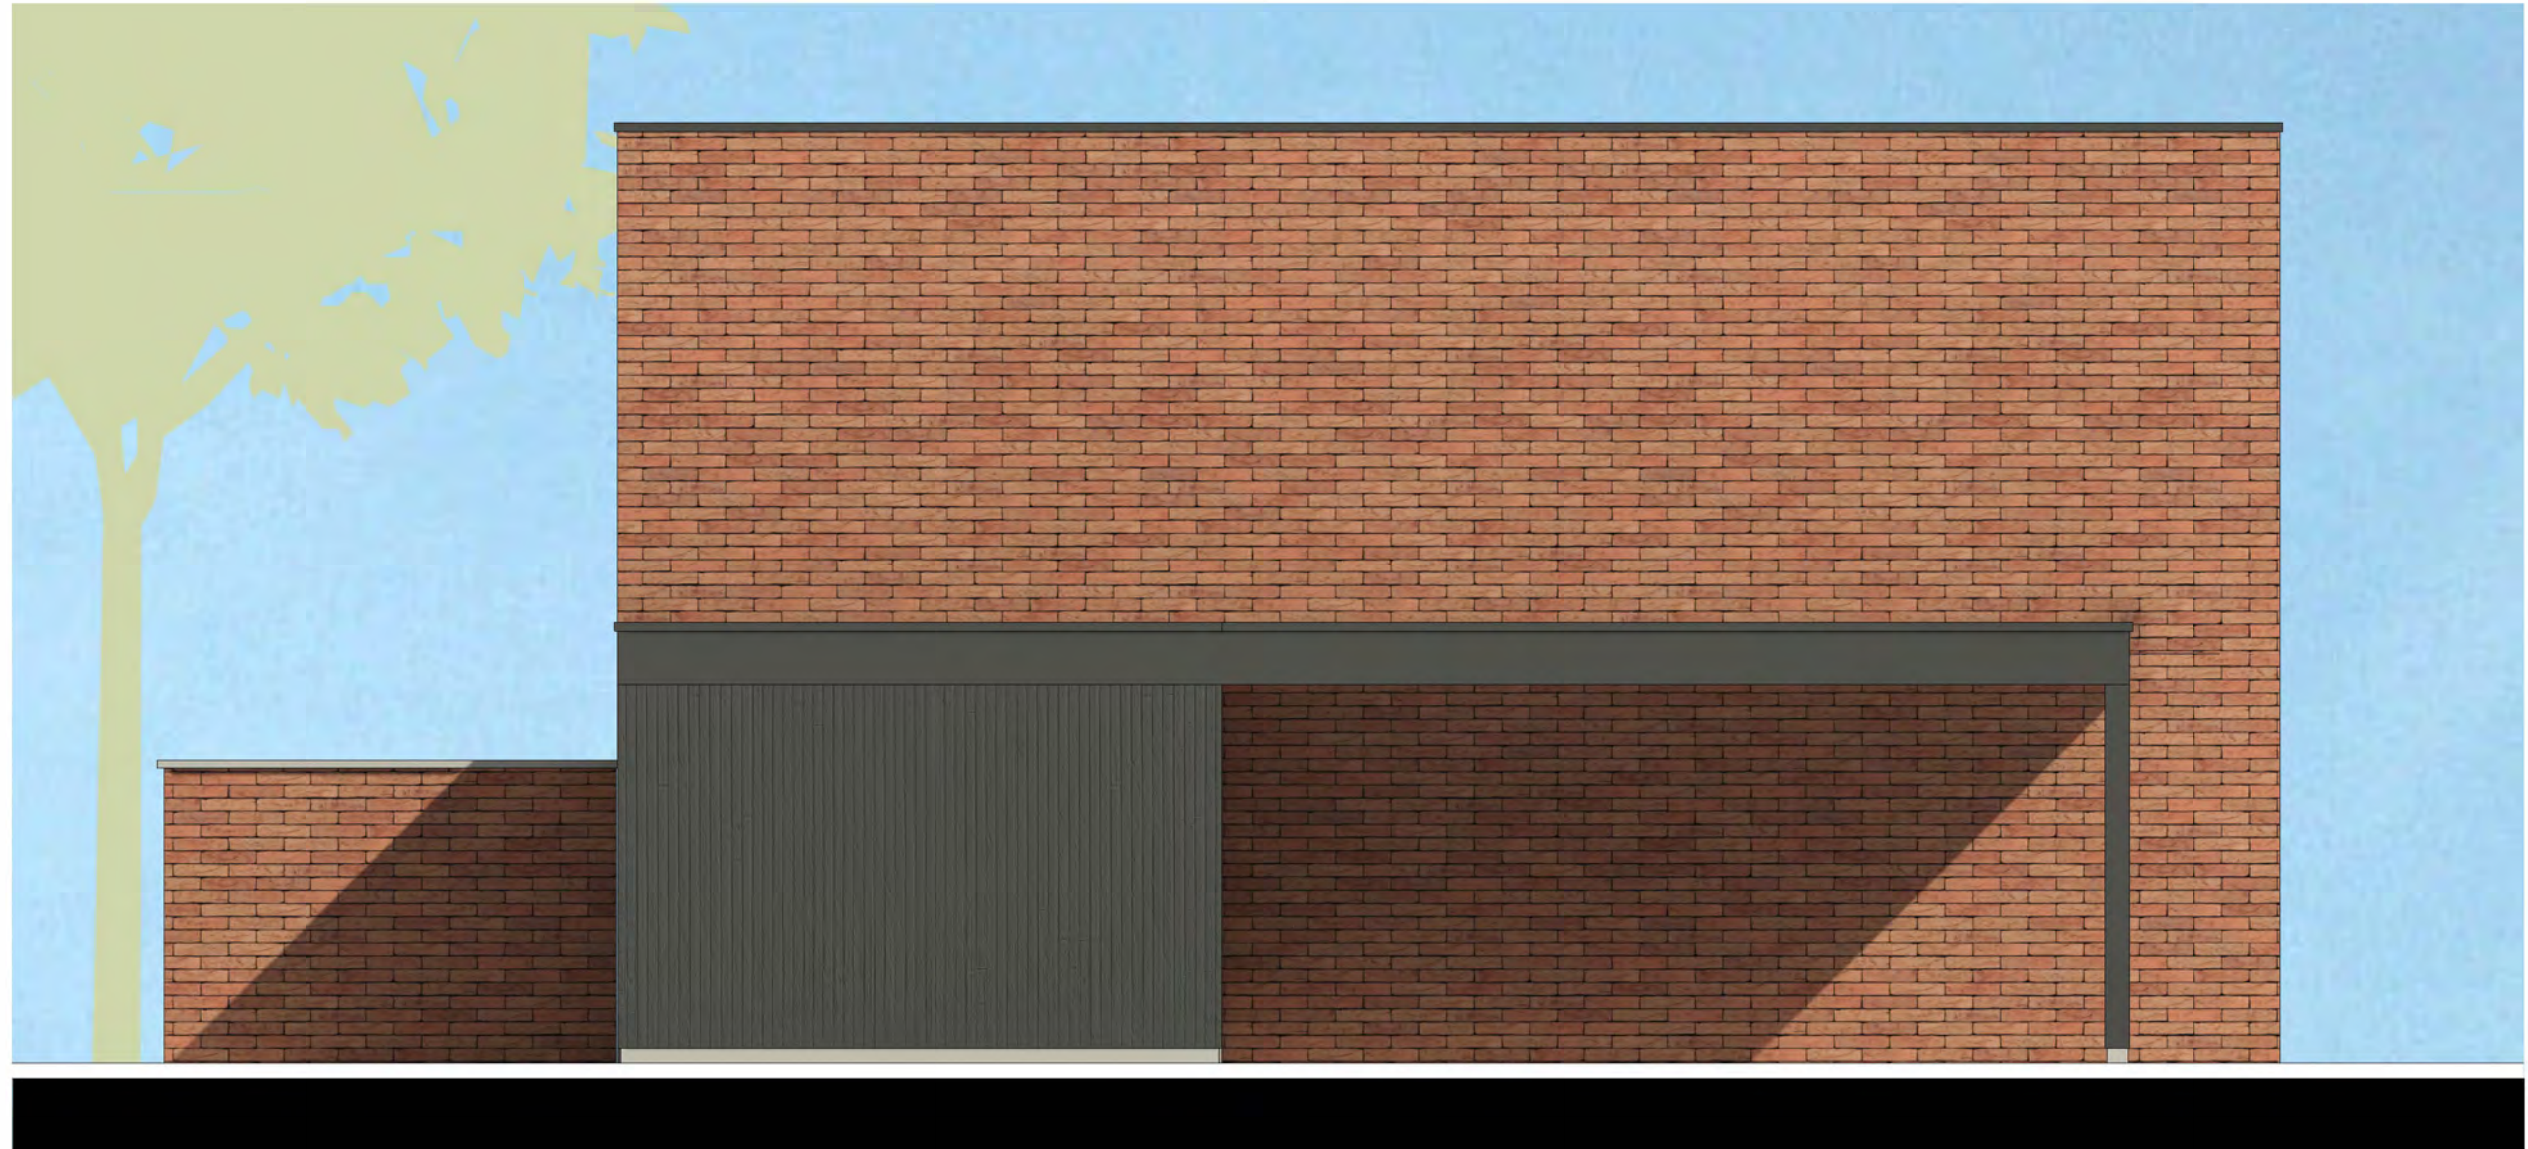

PROJECT TIELT ZUID

Inplantingsplan
LOT 125-130

PROJECT TIELT ZUID

Gelijkvloers
 LOT 127
 OPP.: 79.77
 OPP. TUINBERGING
 en CARPORT: 30.00

dumobil
WOONPROJECTEN

SCHAALBALK

PROJECT TIELT ZUID

1e Verdieping
LOT 127
OPP.: 82.50

 **dumobil**
WOONPROJECTEN

SCHAALBALK

PROJECT TIELT ZUID

Voorgevel
LOT 127

SCHAALBALK

PROJECT TIELT ZUID

Linkerzijgevel
LOT 127

SCHAALBALK

PROJECT TIELT ZUID

Achtergevel
LOT 127

SCHAALBALK

PROJECT TIELT ZUID

Rechterzijgevel
LOT 127

SCHAALBALK