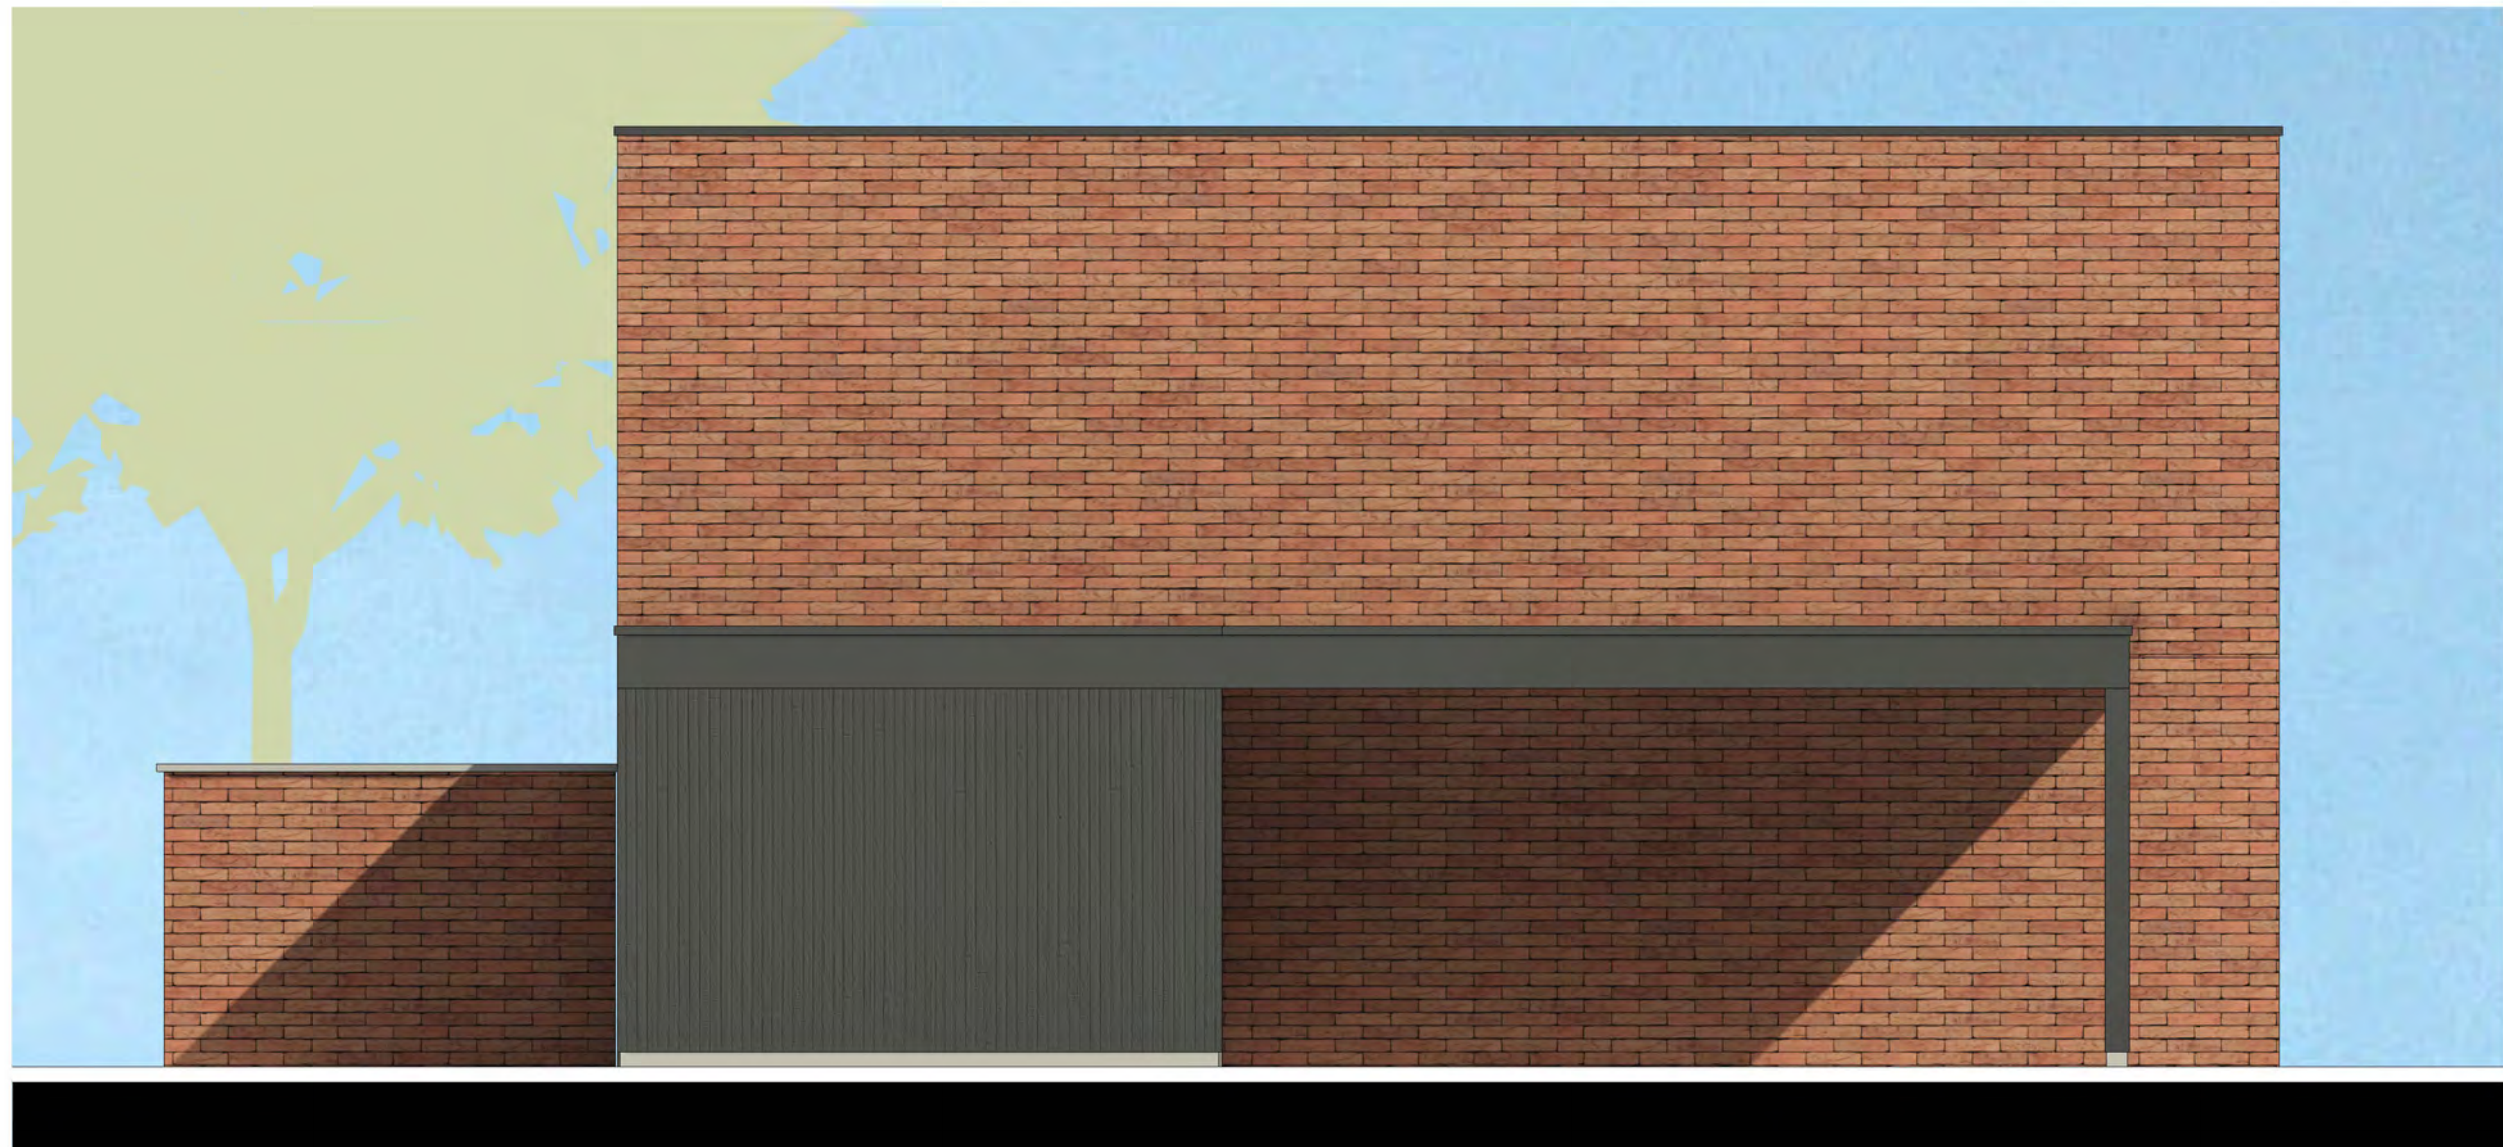

PROJECT TIELT ZUID

Inplantingsplan
LOT 125-130

PROJECT TIELT ZUID

Gelijkvloers
 LOT 128
 OPP.: 82.50
 OPP. TUINBERGING
 en CARPORT: 30.00

dumobil
 WOONPROJECTEN

SCHAALBALK

PROJECT TIELT ZUID

1e Verdieping
LOT 128
OPP.: 82.50

dumobil
WOONPROJECTEN

SCHAALBALK

PROJECT TIELT ZUID

Voorgevel
LOT 128

SCHAALBALK

PROJECT TIELT ZUID

Linkerzijgevel
LOT 128

SCHAALBALK

PROJECT TIELT ZUID

Achtergevel
LOT 128

SCHAALBALK

PROJECT TIELT ZUID

Rechterzijgevel
LOT 128

SCHAALBALK