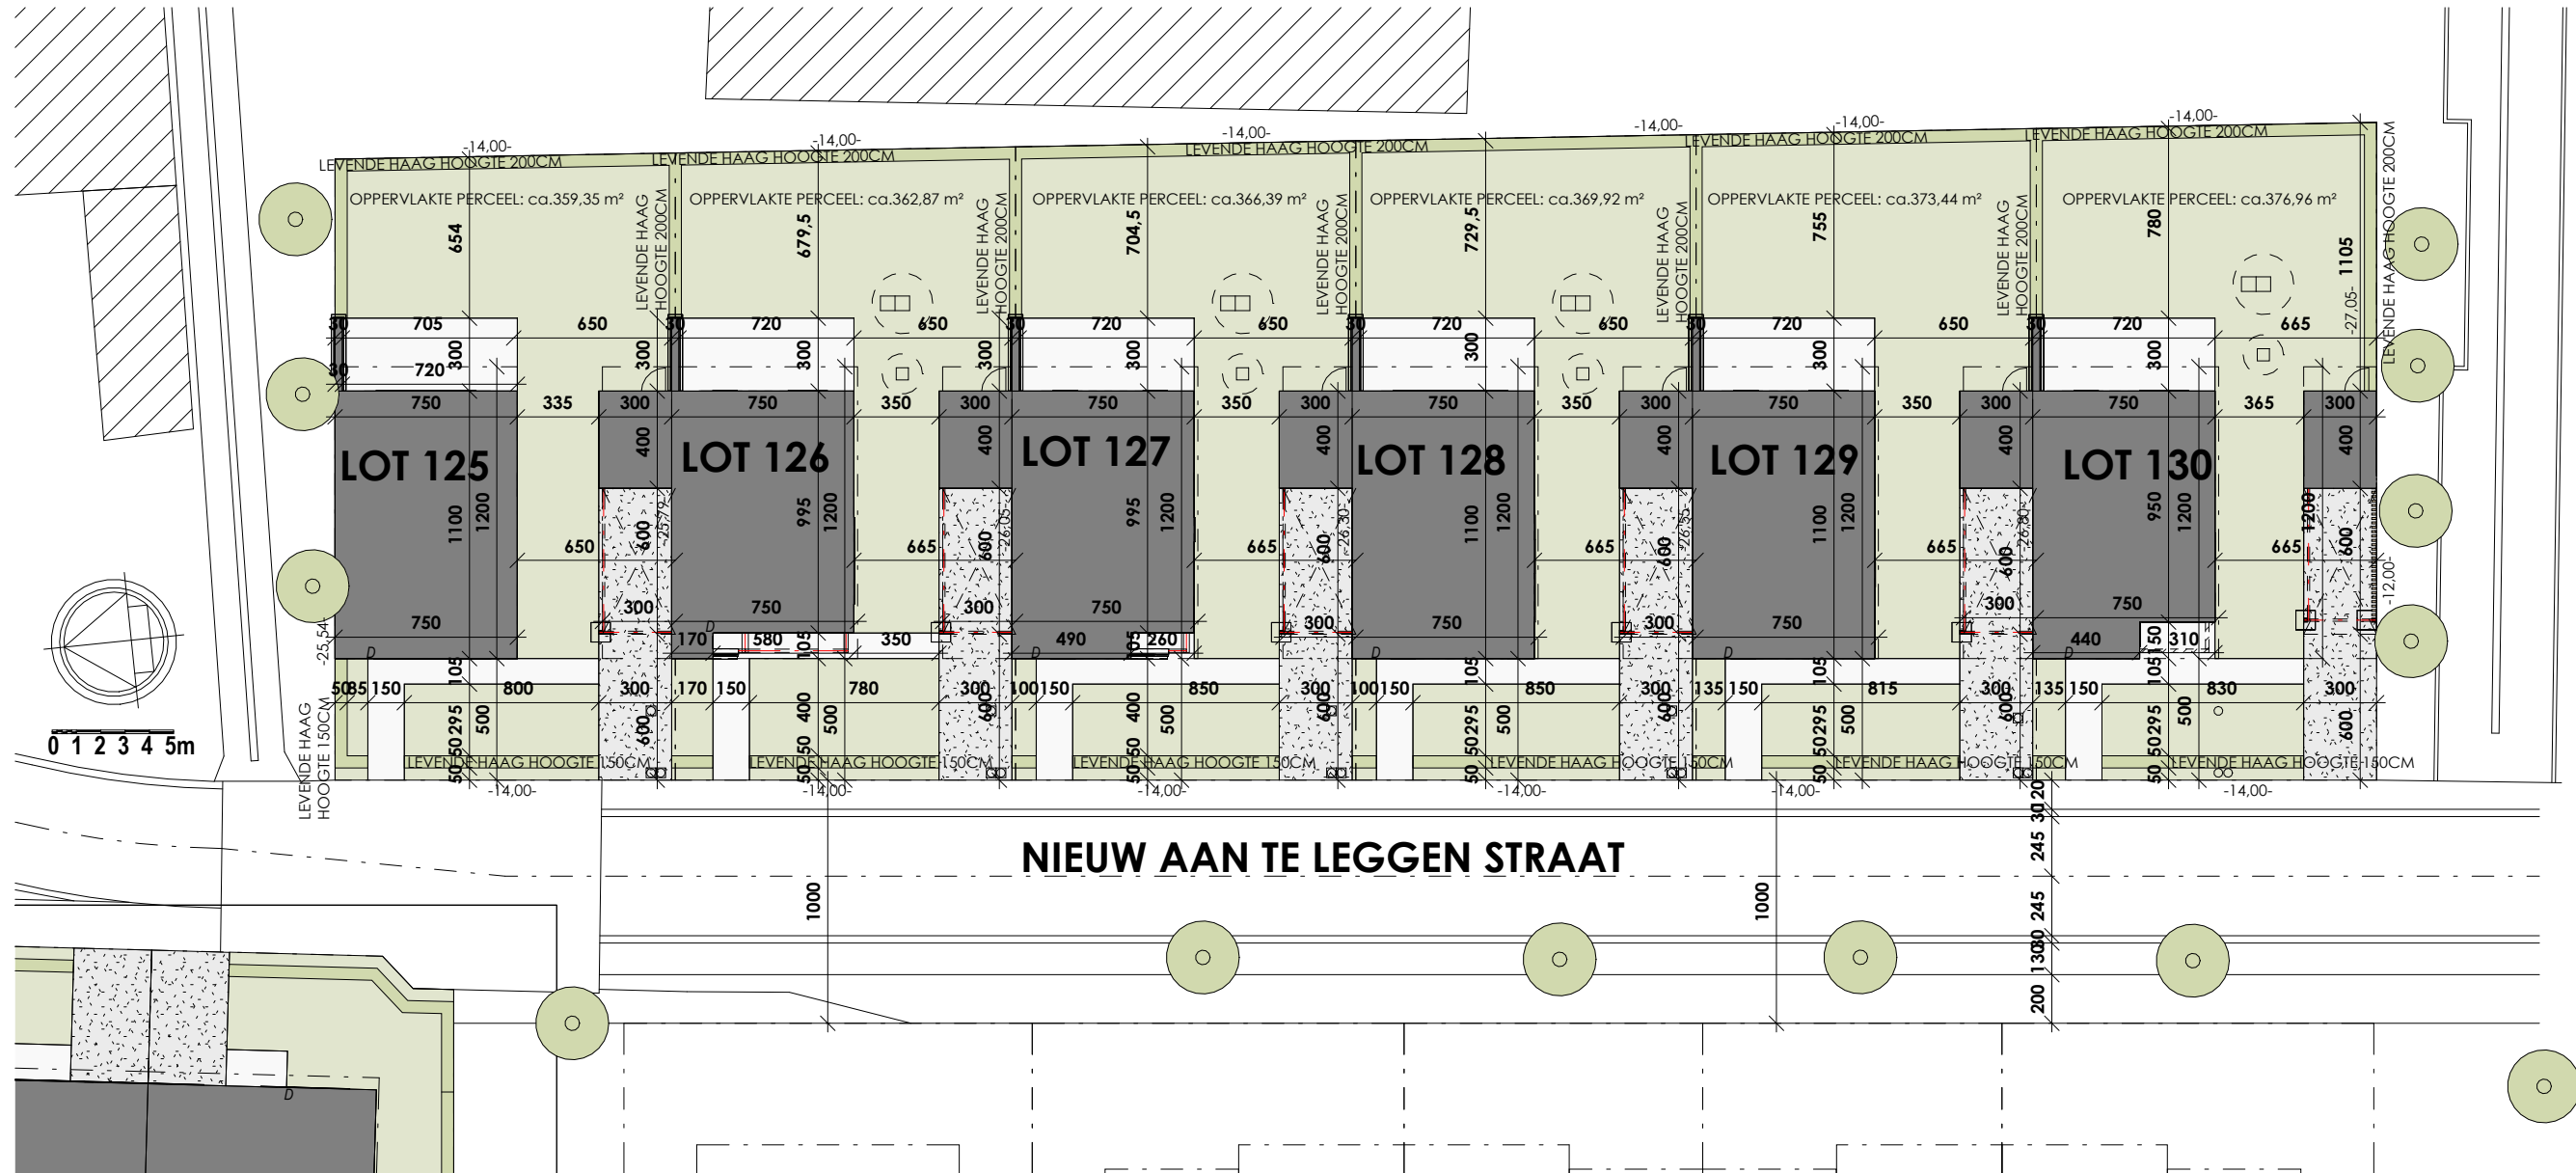

PROJECT TIELT ZUID

Inplantingsplan
LOT 125-130

PROJECT TIELT ZUID

Gelijkvloers
 LOT 128
 OPP.: 82.50
 OPP. TUINBERGING
 en CARPORT: 30.00

dumobil
 WOONPROJECTEN

SCHAALBALK

PROJECT TIELT ZUID

1e Verdieping
LOT 128
OPP.: 82.50

dumobil
WOONPROJECTEN

SCHAALBALK

PROJECT TIELT ZUID

Voorgevel
LOT 128

SCHAALBALK

PROJECT TIELT ZUID

Linkerzijgevel
LOT 128

SCHAALBALK

PROJECT TIELT ZUID

Achtergevel
LOT 128

SCHAALBALK

PROJECT TIELT ZUID

Rechterzijgevel
LOT 128

SCHAALBALK