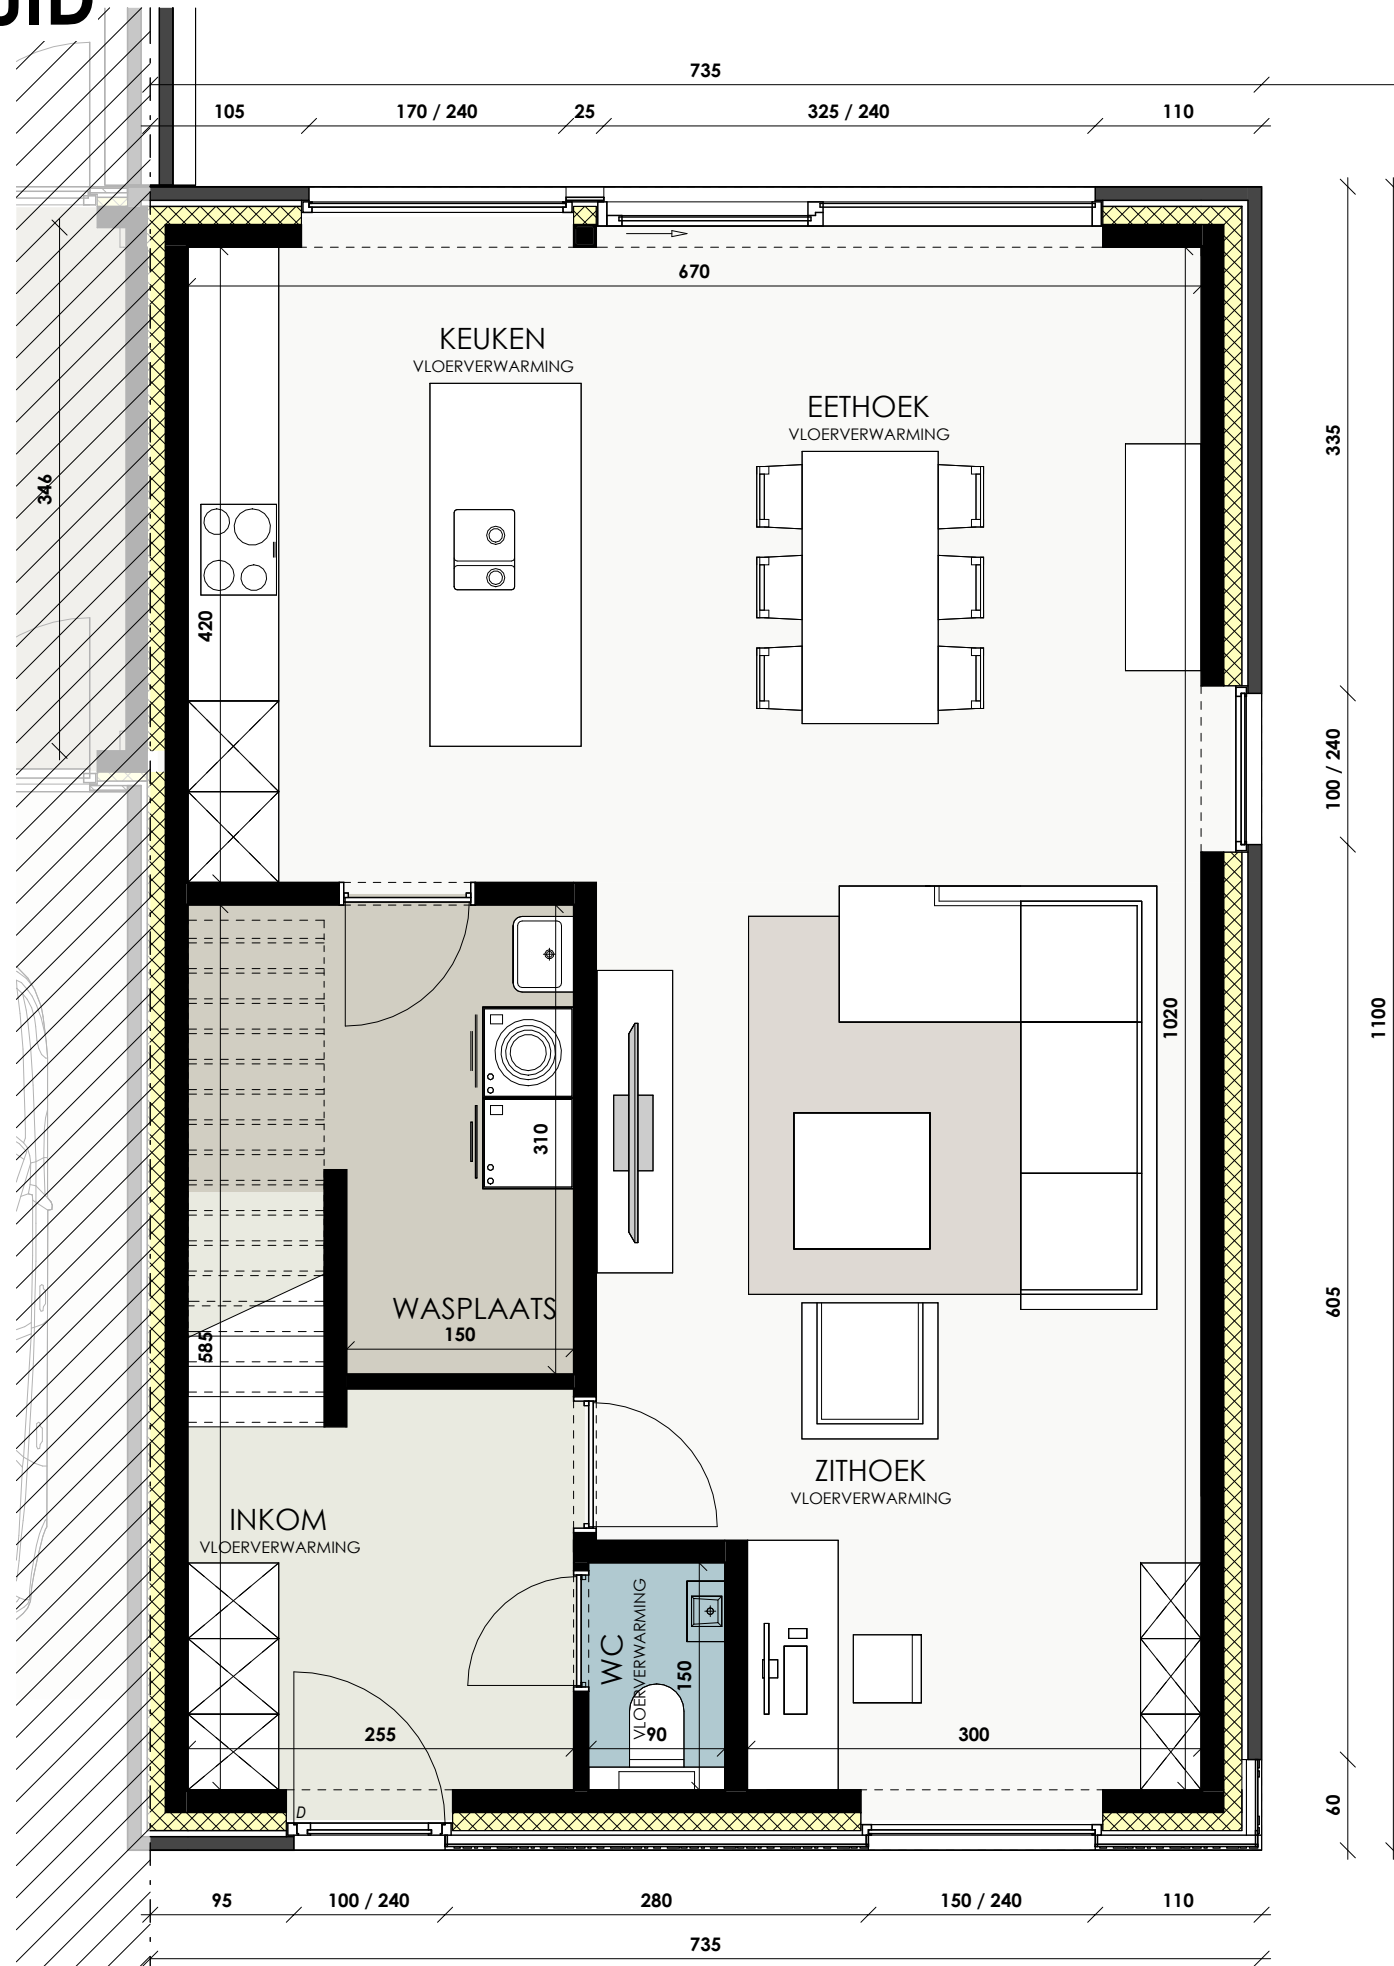

PROJECT TIELT ZUID

Inplantingsplan
LOT 125-130

PROJECT TIELT ZUID

Gelijkvloers
 LOT 128
 OPP.: 82.50
 OPP. TUINBERGING
 en CARPORT: 30.00

dumobil
 WOONPROJECTEN

SCHAALBALK

PROJECT TIELT ZUID

1e Verdieping
LOT 128
OPP.: 82.50

dumobil
WOONPROJECTEN

SCHAALBALK

PROJECT TIELT ZUID

Voorgevel
LOT 128

SCHAALBALK

PROJECT TIELT ZUID

Linkerzijgevel
LOT 128

SCHAALBALK

PROJECT TIELT ZUID

Achtergevel
LOT 128

SCHAALBALK

PROJECT TIELT ZUID

Rechterzijgevel
LOT 128

SCHAALBALK