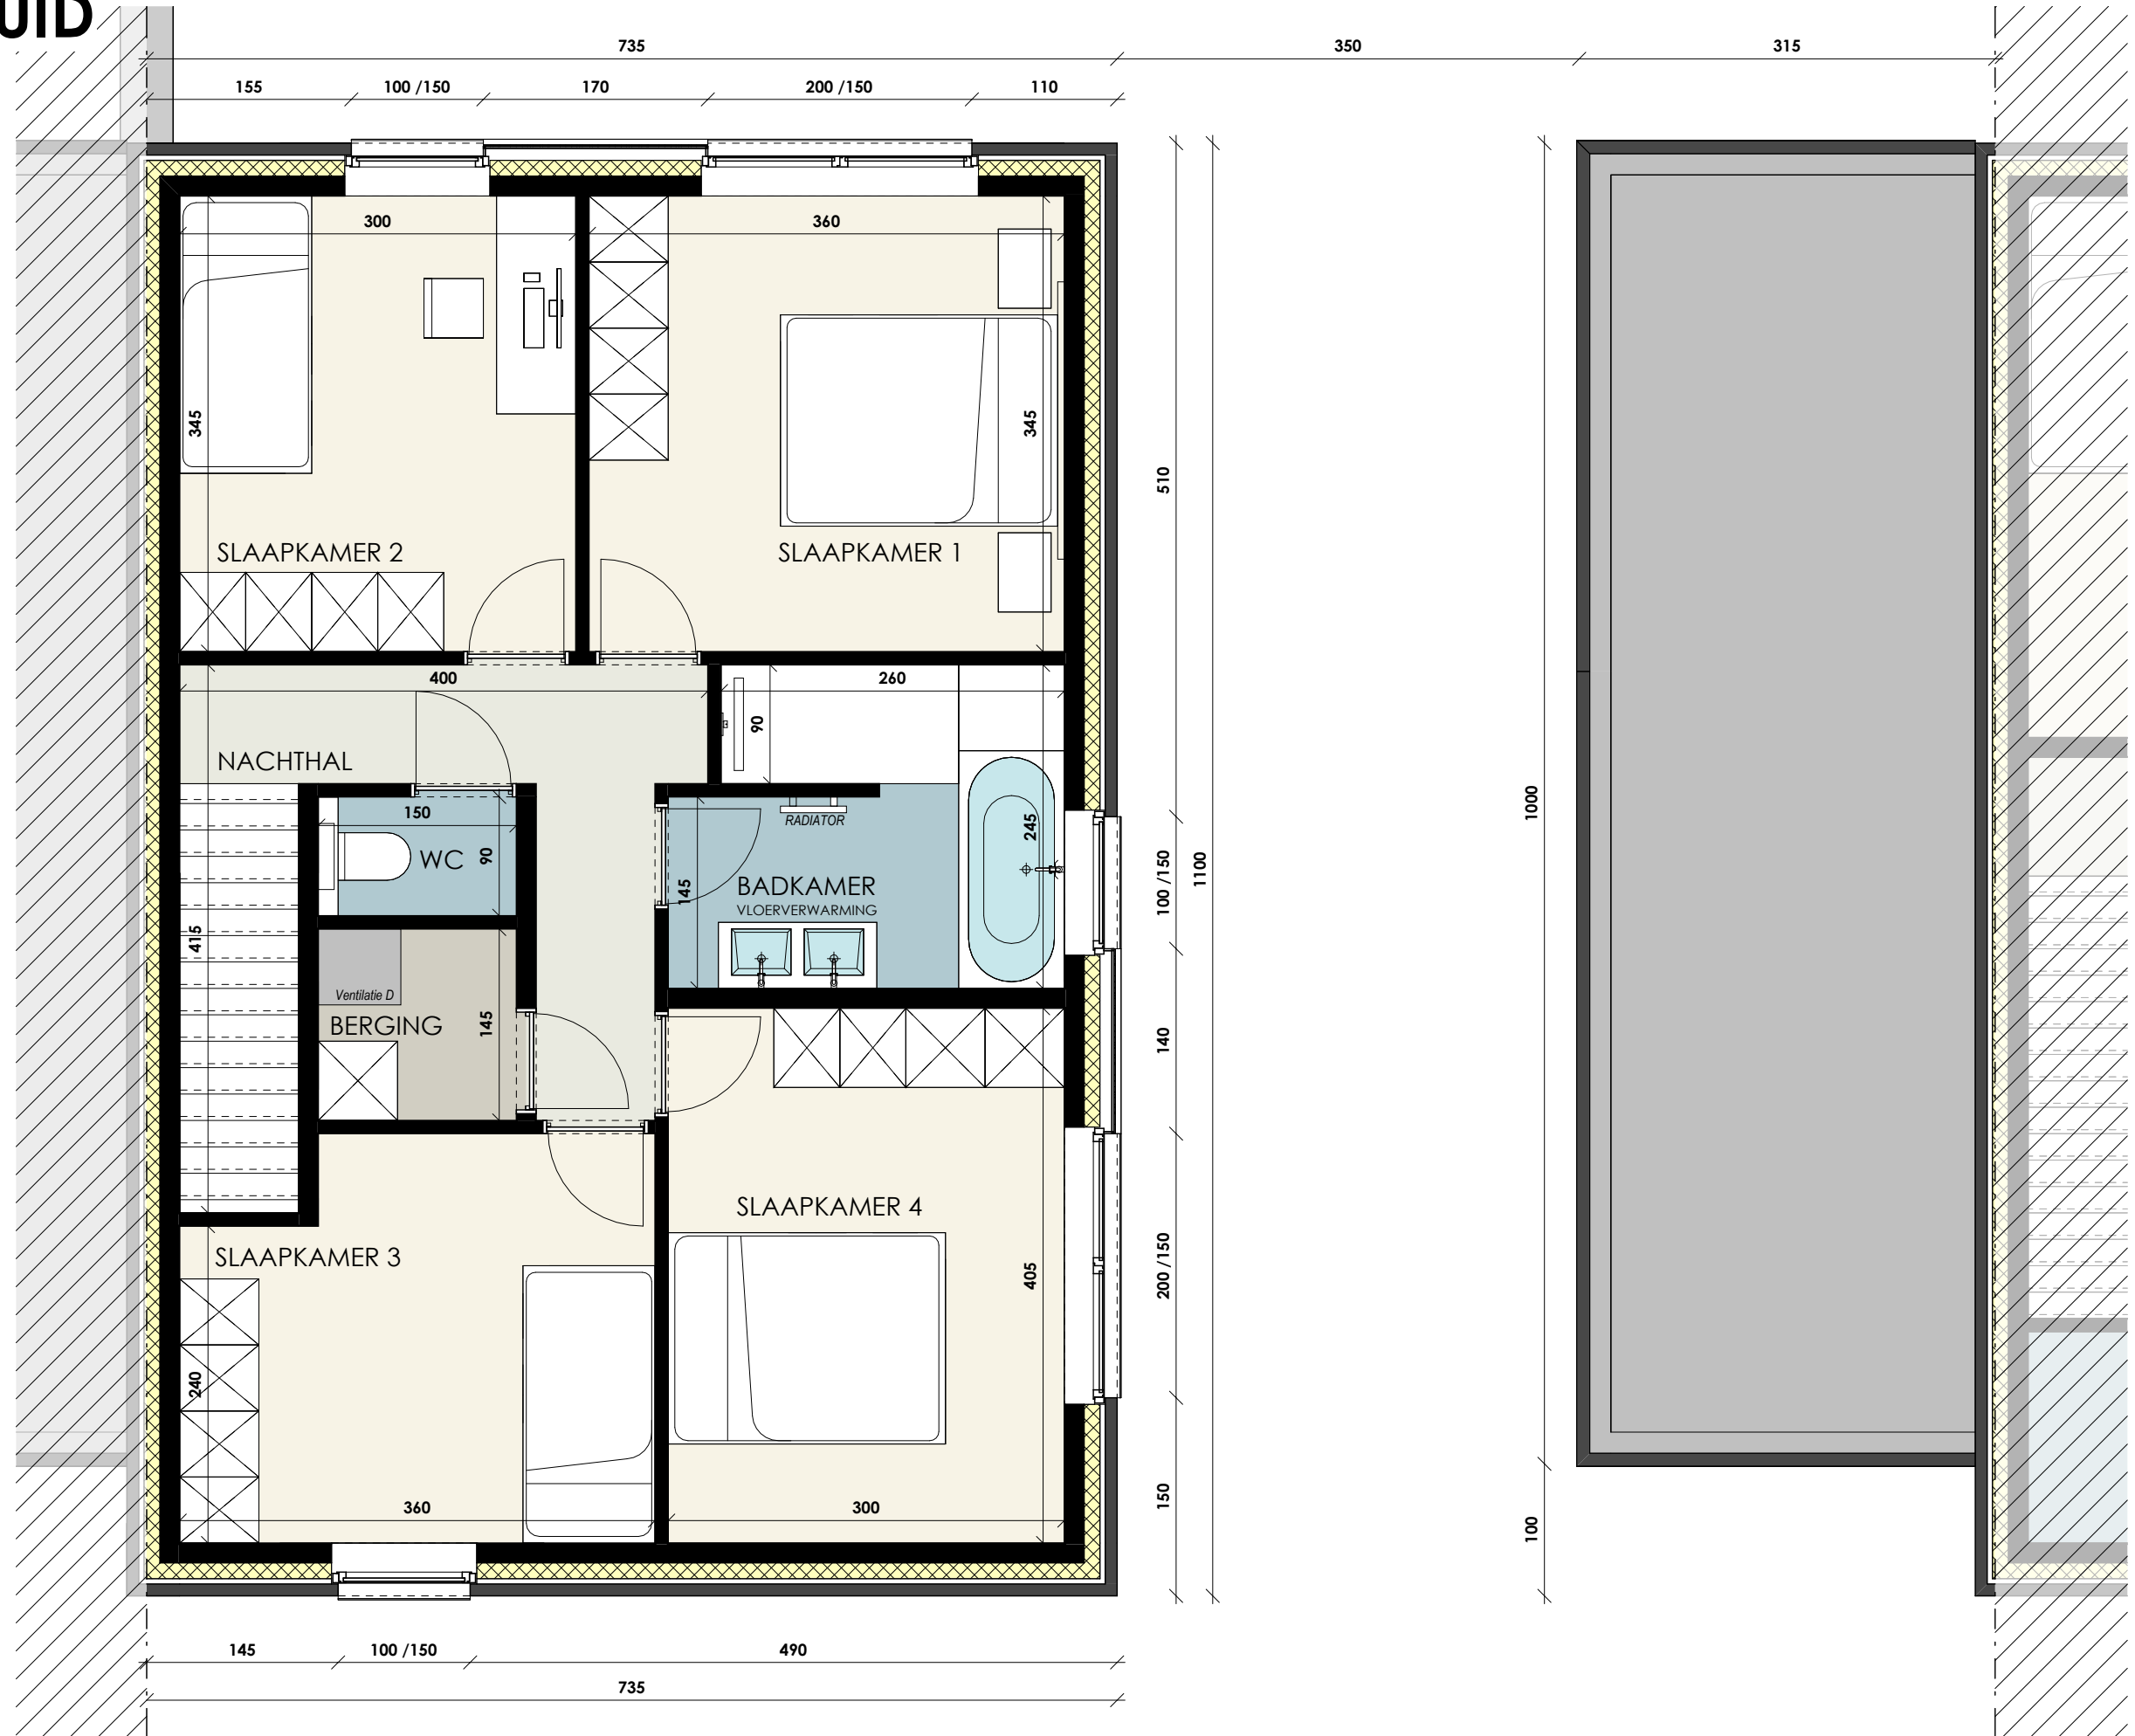

PROJECT TIELT ZUID

Inplantingsplan
LOT 125-130

PROJECT TIELT ZUID

Gelijkvloers
 LOT 128
 OPP.: 82.50
 OPP. TUINBERGING
 en CARPORT: 30.00

dumobil
 WOONPROJECTEN

SCHAALBALK

PROJECT TIELT ZUID

1e Verdieping
LOT 128
OPP.: 82.50

dumobil
WOONPROJECTEN

SCHAALBALK

PROJECT TIELT ZUID

Voorgevel
LOT 128

SCHAALBALK

PROJECT TIELT ZUID

Linkerzijgevel
LOT 128

SCHAALBALK

PROJECT TIELT ZUID

Achtergevel
LOT 128

SCHAALBALK

PROJECT TIELT ZUID

Rechterzijgevel
LOT 128

SCHAALBALK