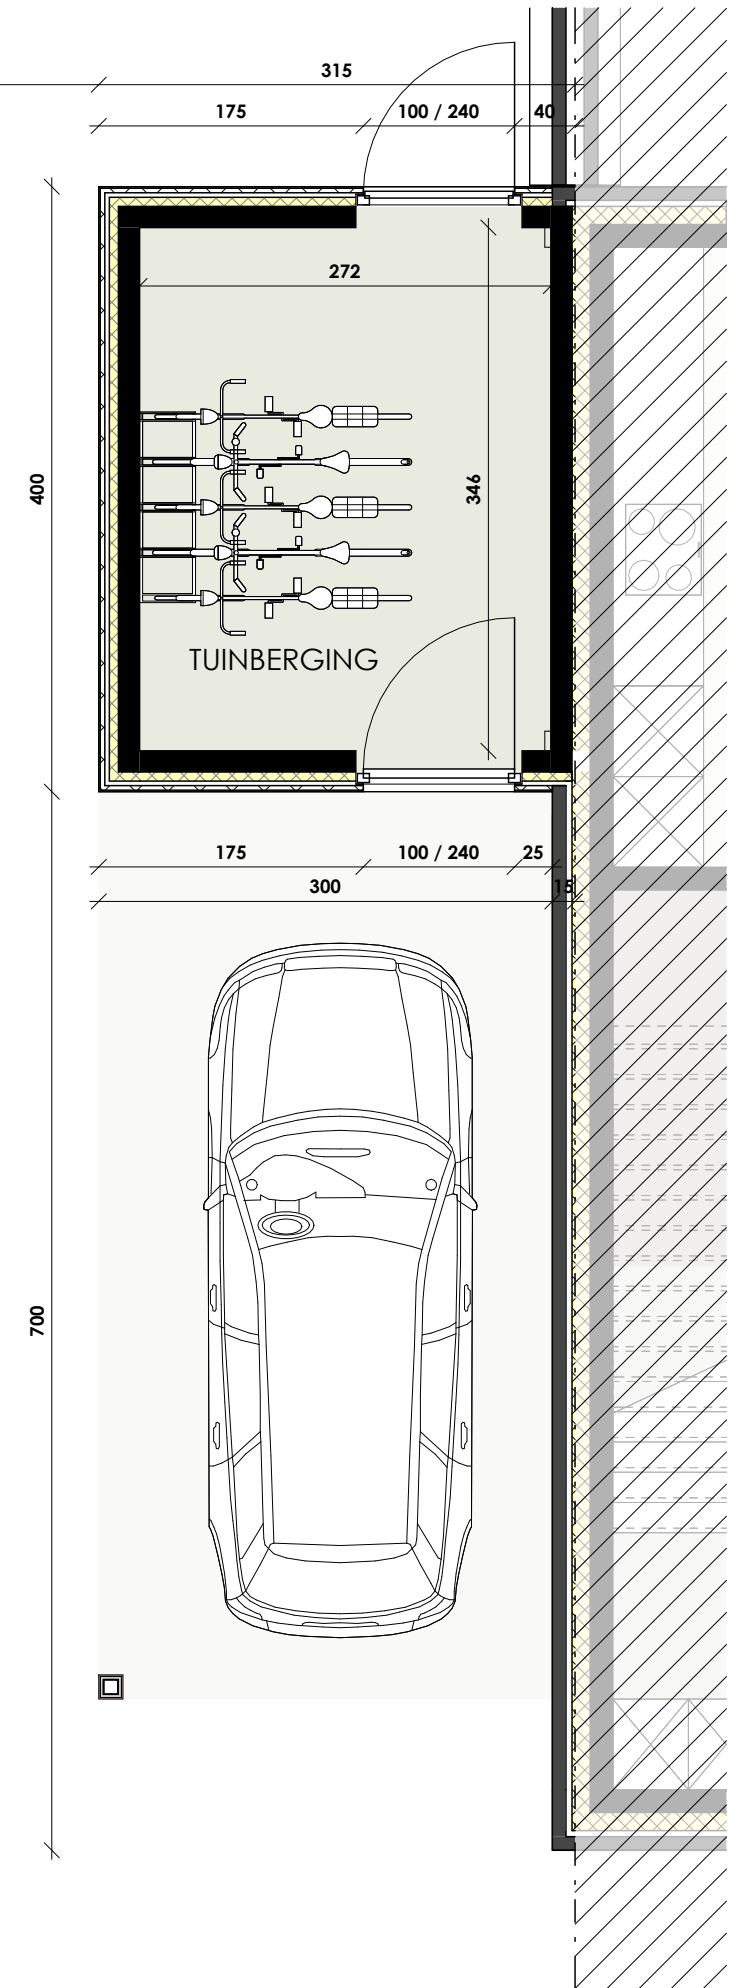

PROJECT TIELT ZUID

Inplantingsplan
LOT 125-130

PROJECT TIELT ZUID

Gelijkvloers
 LOT 128
 OPP.: 82.50
 OPP. TUINBERGING
 en CARPORT: 30.00

dumobil
 WOONPROJECTEN

SCHAALBALK

PROJECT TIELT ZUID

1e Verdieping
LOT 128
OPP.: 82.50

dumobil
WOONPROJECTEN

SCHAALBALK

PROJECT TIELT ZUID

Voorgevel
LOT 128

SCHAALBALK

PROJECT TIELT ZUID

Linkerzijgevel
LOT 128

SCHAALBALK

PROJECT TIELT ZUID

Achtergevel
LOT 128

SCHAALBALK

PROJECT TIELT ZUID

Rechterzijgevel
LOT 128

SCHAALBALK