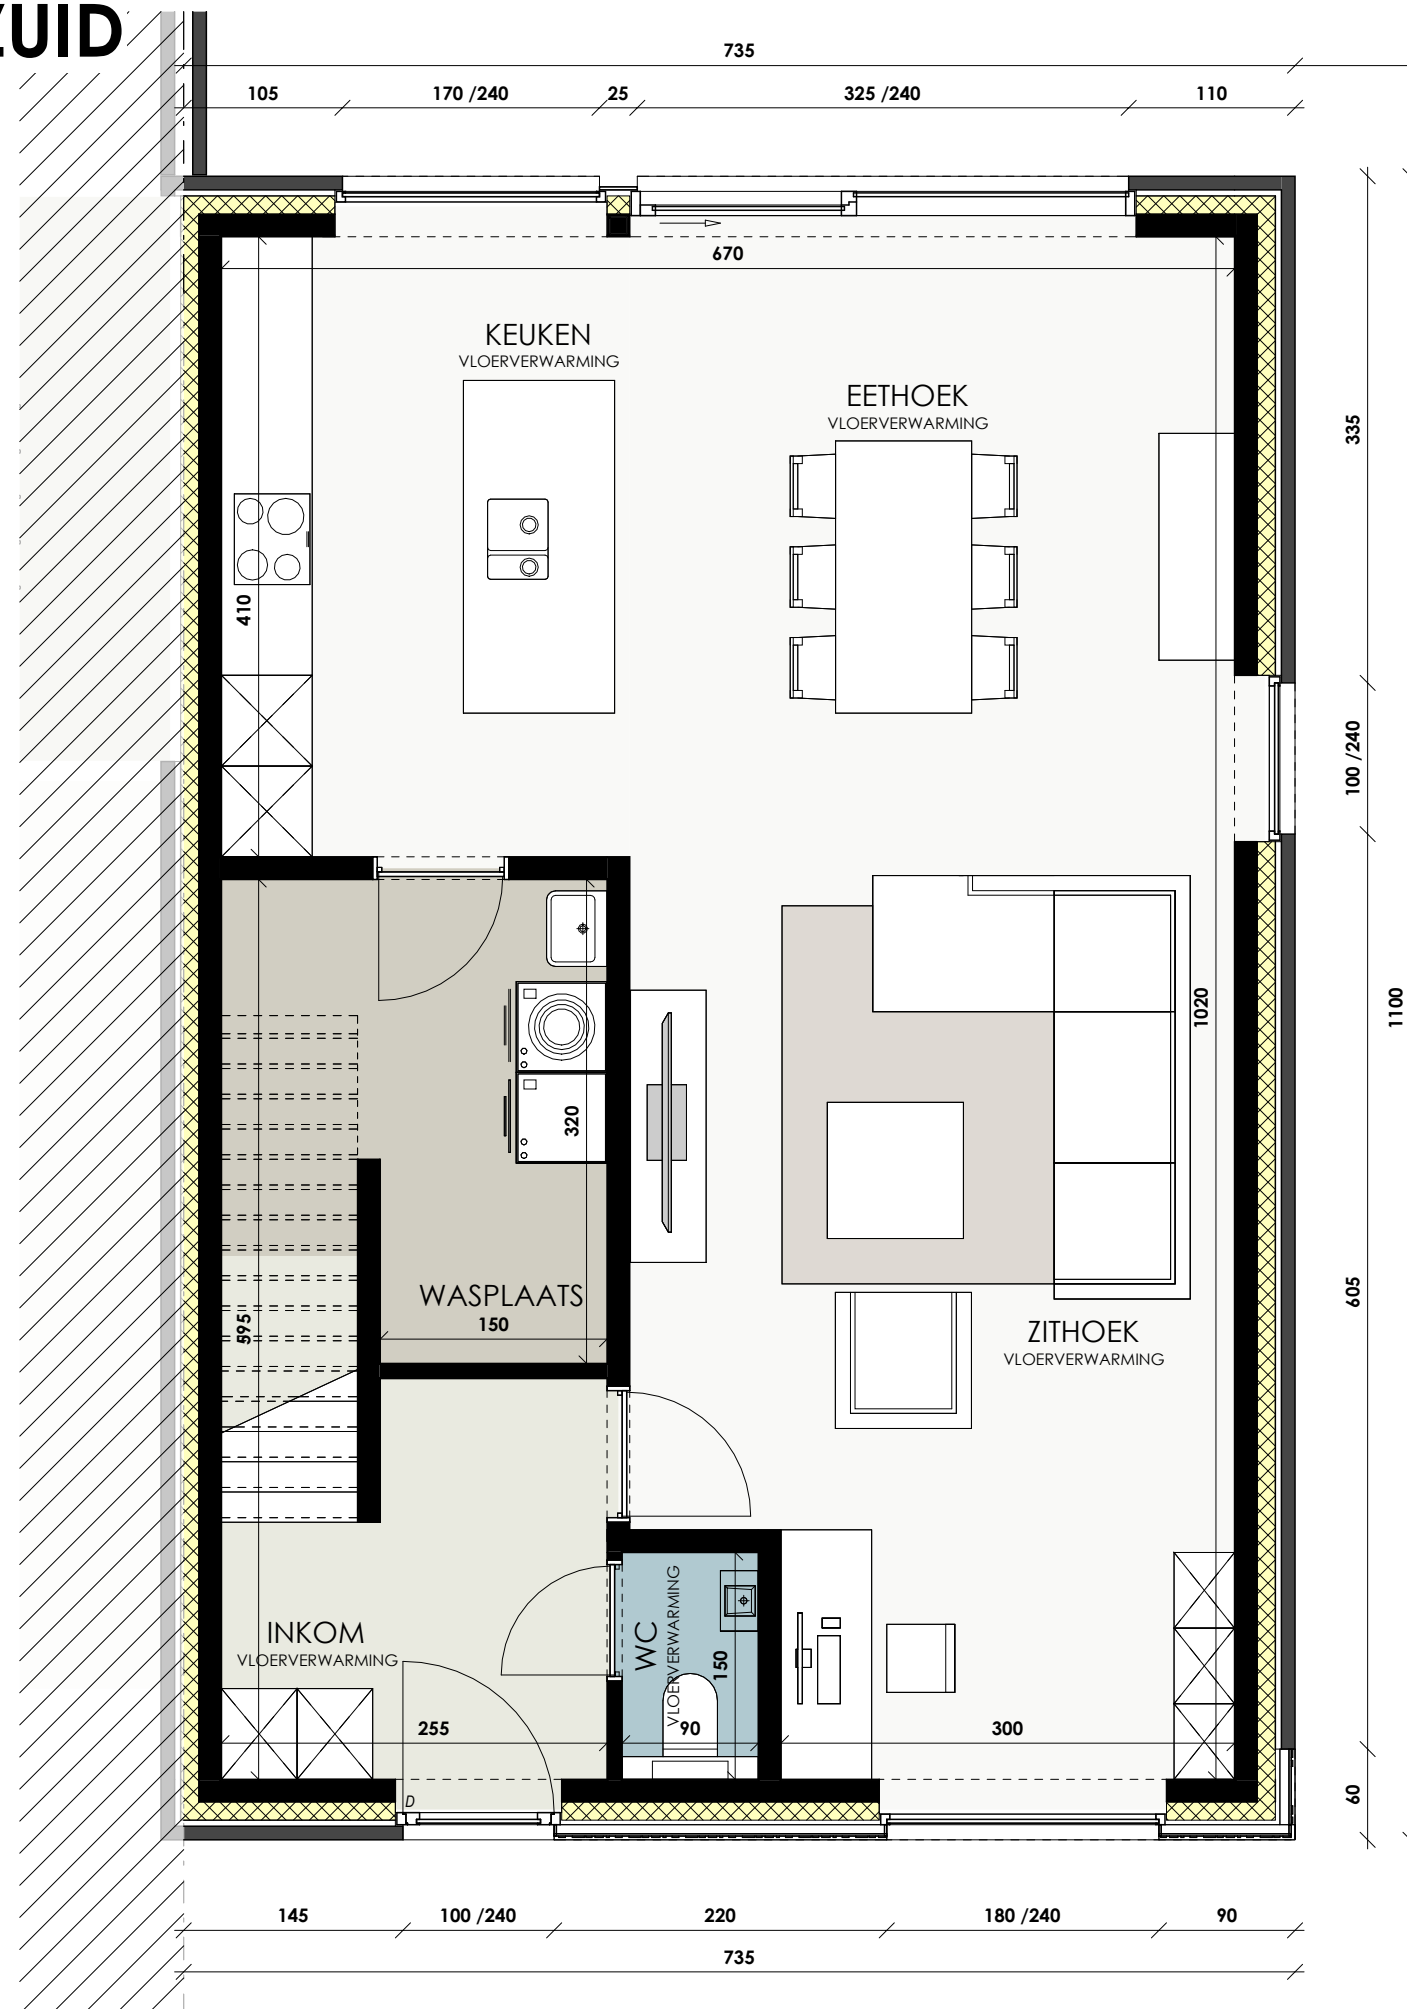

PROJECT TIELT ZUID

Inplantingsplan
LOT 125-130

PROJECT TIELT ZUID

Gelijkvloers
 LOT 129
 OPP.: 82.50
 OPP. TUINBERGING
 en CARPORT: 30.00

dumobil
 WOONPROJECTEN

SCHAALBALK

PROJECT TIELT ZUID

1e Verdieping
LOT 129
OPP.: 78.94

 **dumobil**
WOONPROJECTEN

SCHAALBALK

PROJECT TIELT ZUID

Voorgevel
LOT 129

SCHAALBALK

PROJECT TIELT ZUID

Linkerzijgevel
LOT 129

SCHAALBALK

PROJECT TIELT ZUID

Achtergevel
LOT 129

SCHAALBALK

PROJECT TIELT ZUID

Rechterzijgevel
LOT 129

SCHAALBALK