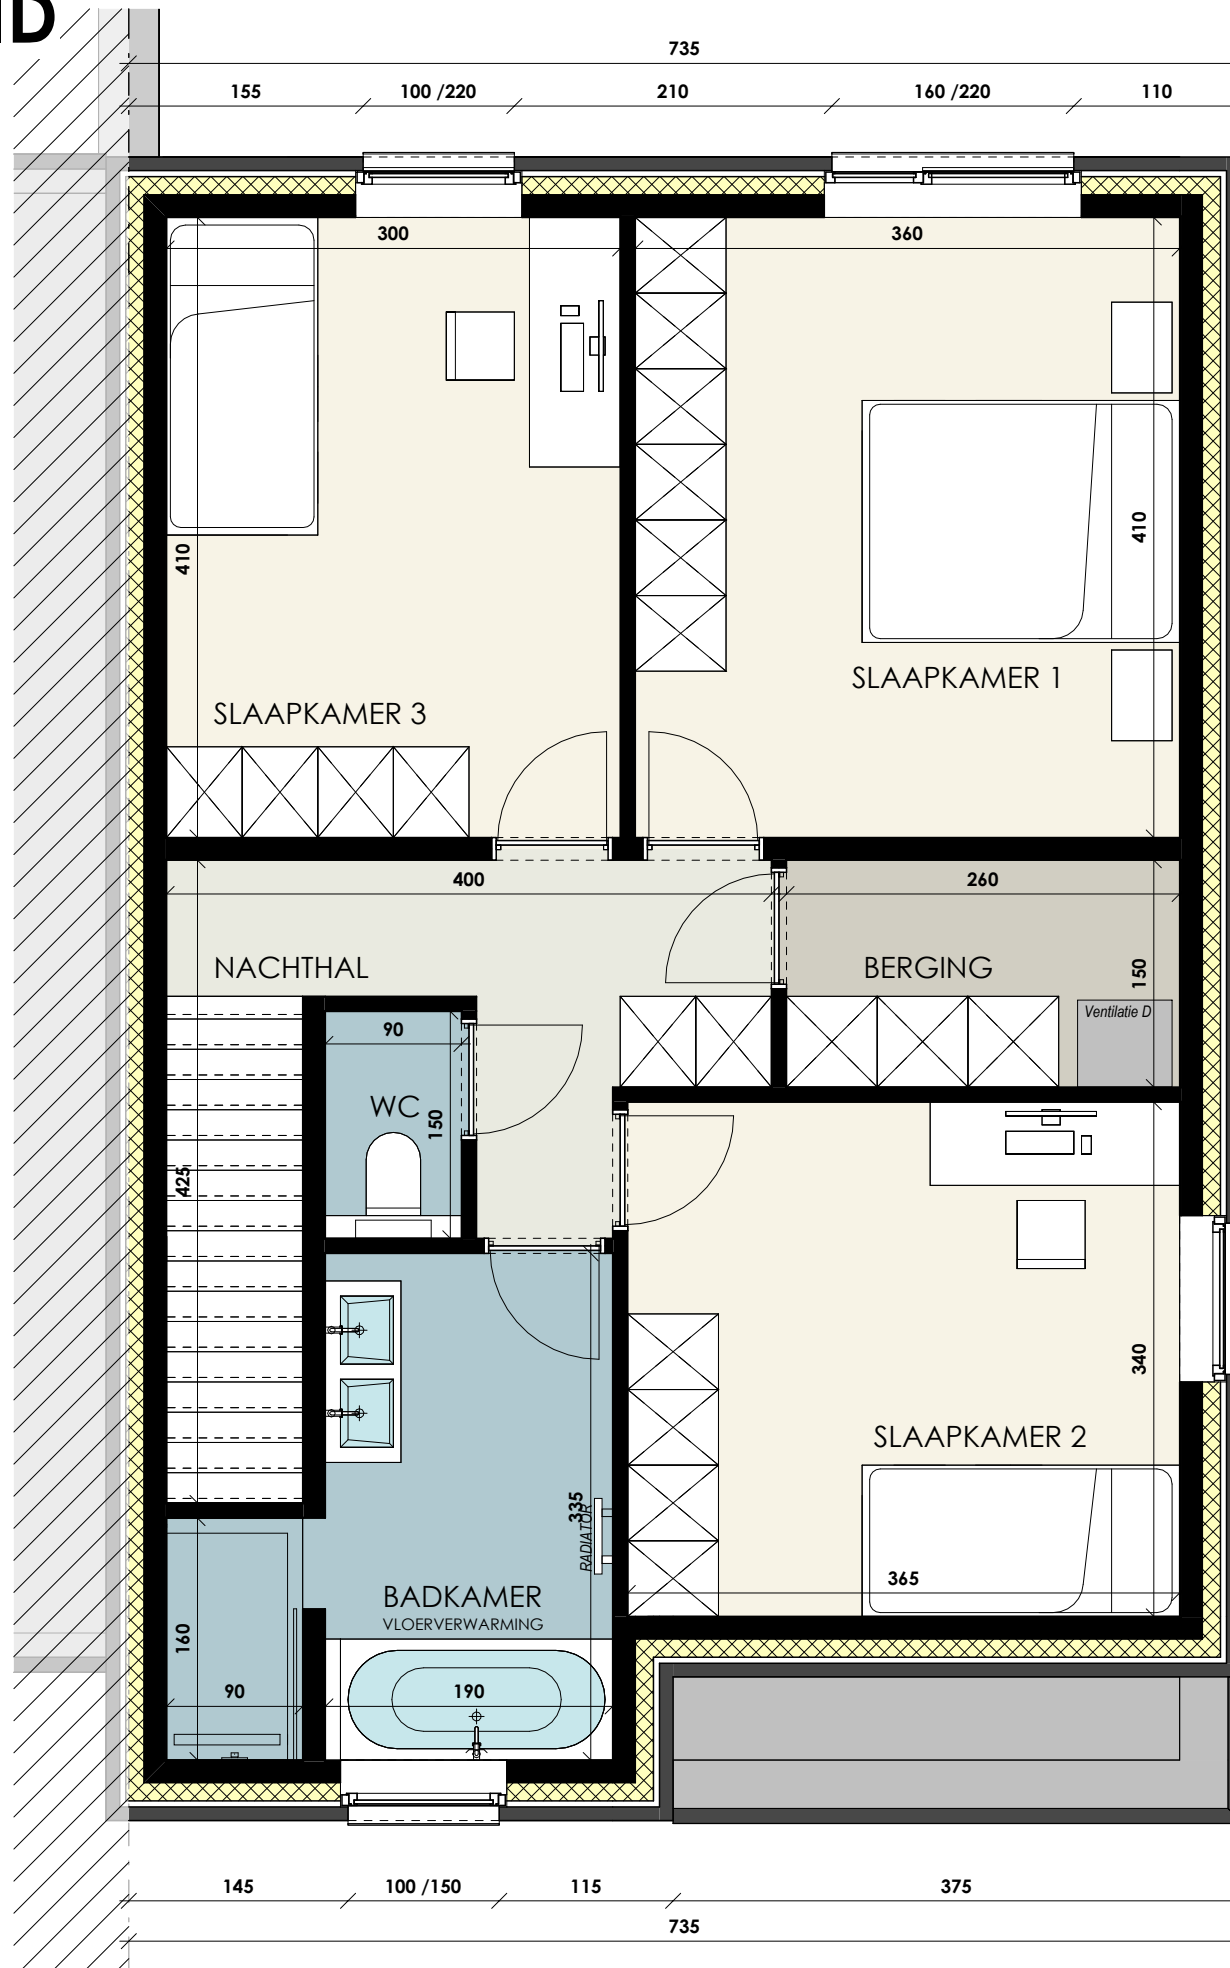

PROJECT TIELT ZUID

Inplantingsplan
LOT 125-130

PROJECT TIELT ZUID

Gelijkvloers
 LOT 129
 OPP.: 82.50
 OPP. TUINBERGING
 en CARPORT: 30.00

dumobil
 WOONPROJECTEN

SCHAALBALK

PROJECT TIELT ZUID

1e Verdieping
LOT 129
OPP.: 78.94

 **dumobil**
WOONPROJECTEN

SCHAALBALK

PROJECT TIELT ZUID

Voorgevel
LOT 129

SCHAALBALK

PROJECT TIELT ZUID

Linkerzijgevel
LOT 129

SCHAALBALK

PROJECT TIELT ZUID

Achtergevel
LOT 129

SCHAALBALK

PROJECT TIELT ZUID

Rechterzijgevel
LOT 129

SCHAALBALK