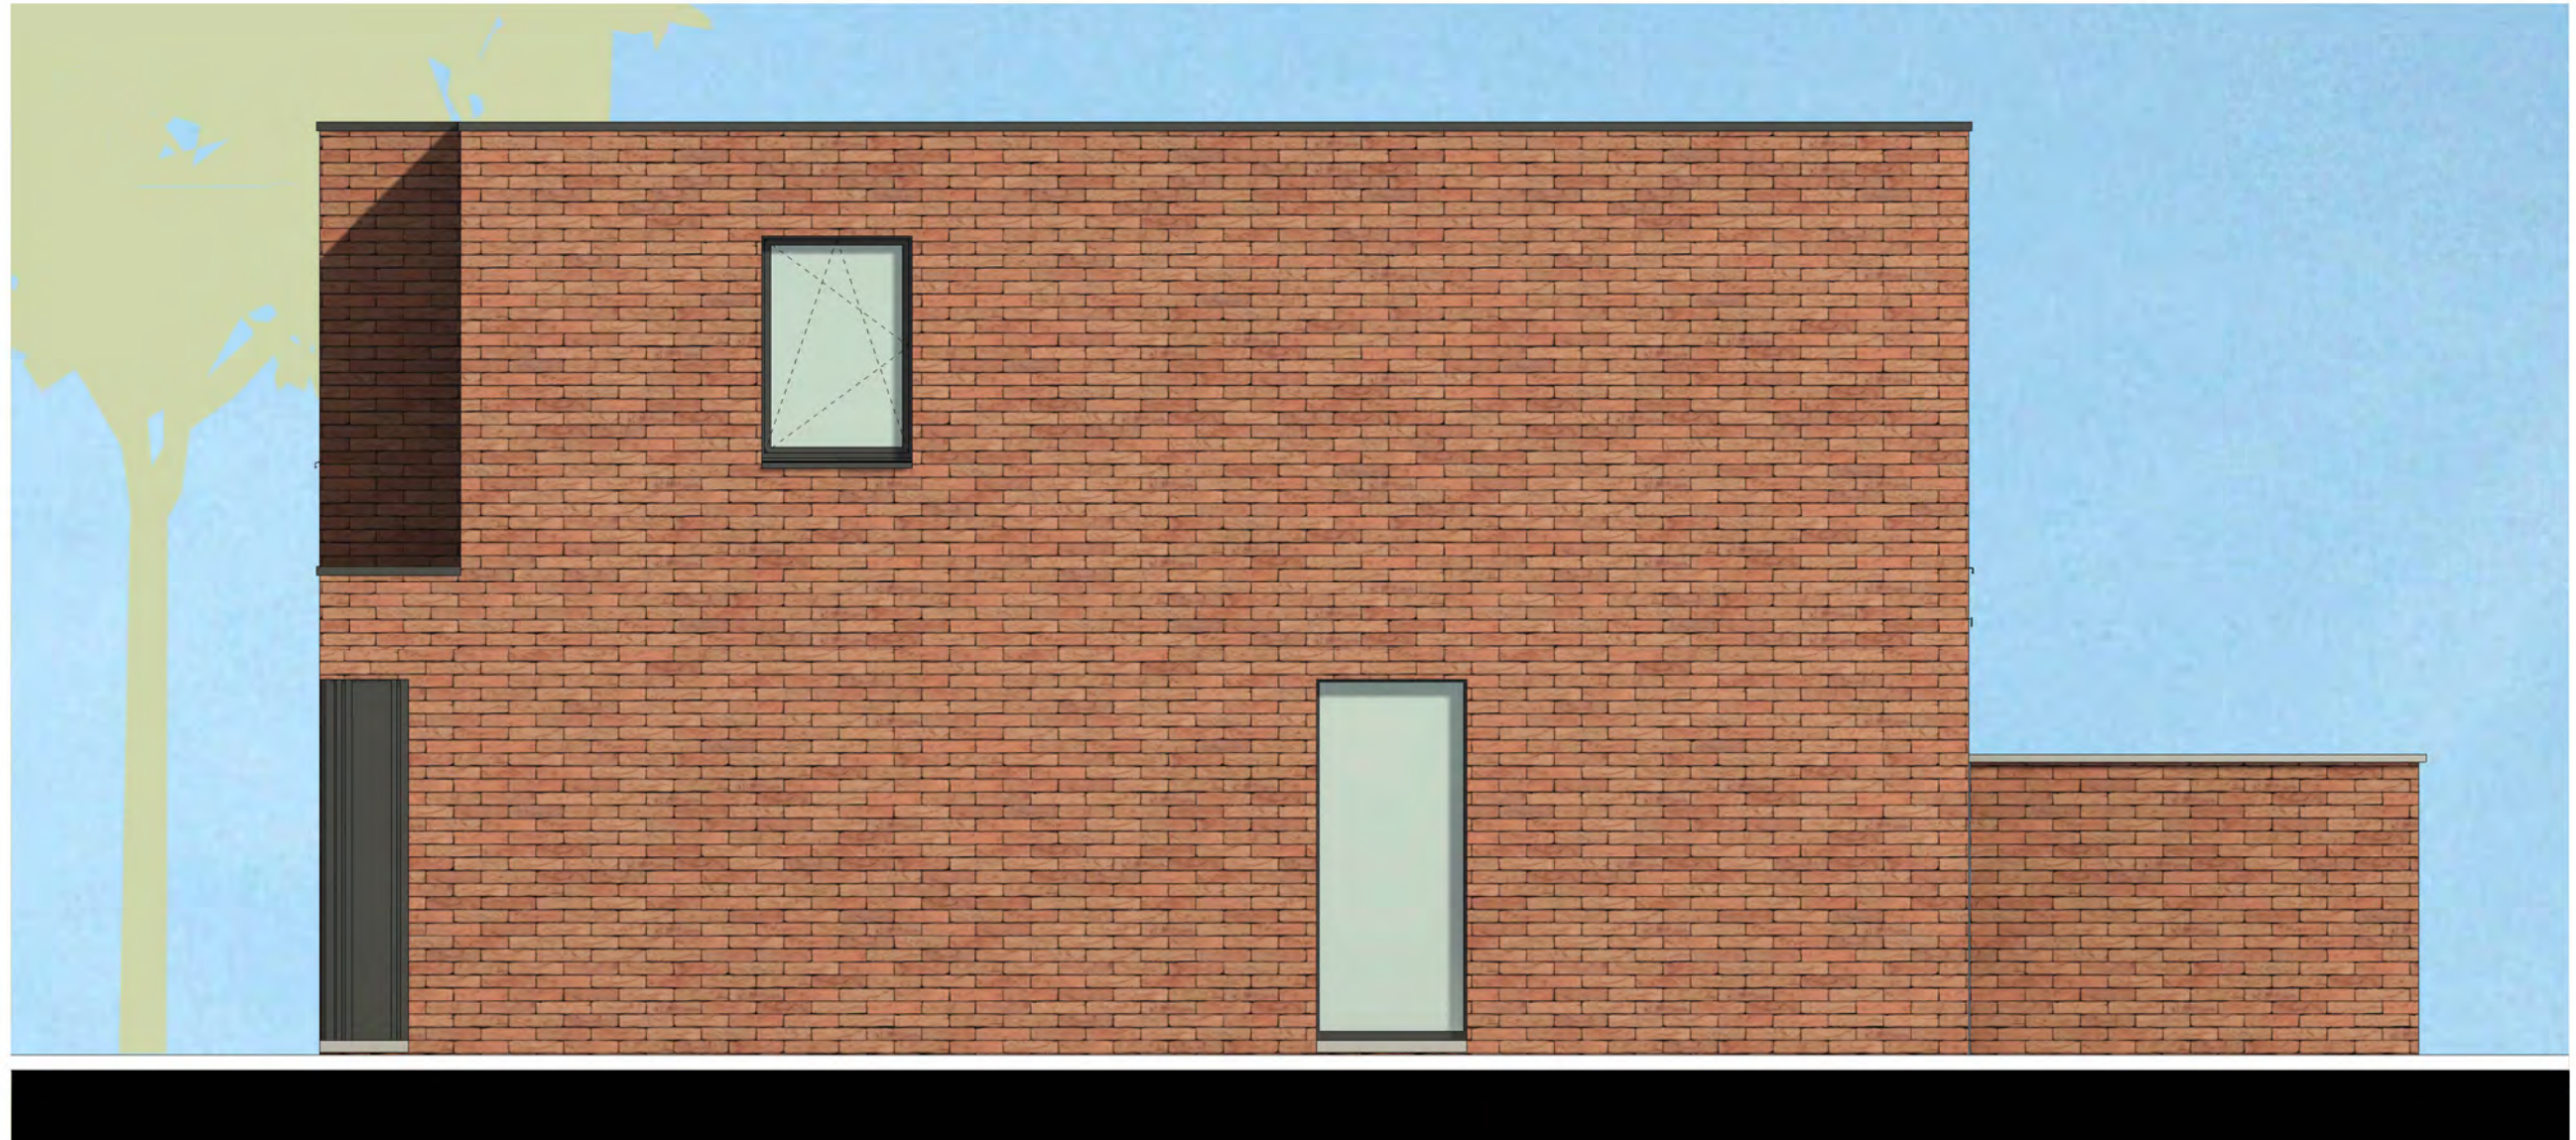

PROJECT TIELT ZUID

Inplantingsplan
LOT 125-130

PROJECT TIELT ZUID

Gelijkvloers
 LOT 129
 OPP.: 82.50
 OPP. TUINBERGING
 en CARPORT: 30.00

dumobil
 WOONPROJECTEN

SCHAALBALK

PROJECT TIELT ZUID

1e Verdieping
LOT 129
OPP.: 78.94

 **dumobil**
WOONPROJECTEN

SCHAALBALK

PROJECT TIELT ZUID

Voorgevel
LOT 129

SCHAALBALK

PROJECT TIELT ZUID

Linkerzijgevel
LOT 129

SCHAALBALK

PROJECT TIELT ZUID

Achtergevel
LOT 129

SCHAALBALK

PROJECT TIELT ZUID

Rechterzijgevel
LOT 129

SCHAALBALK