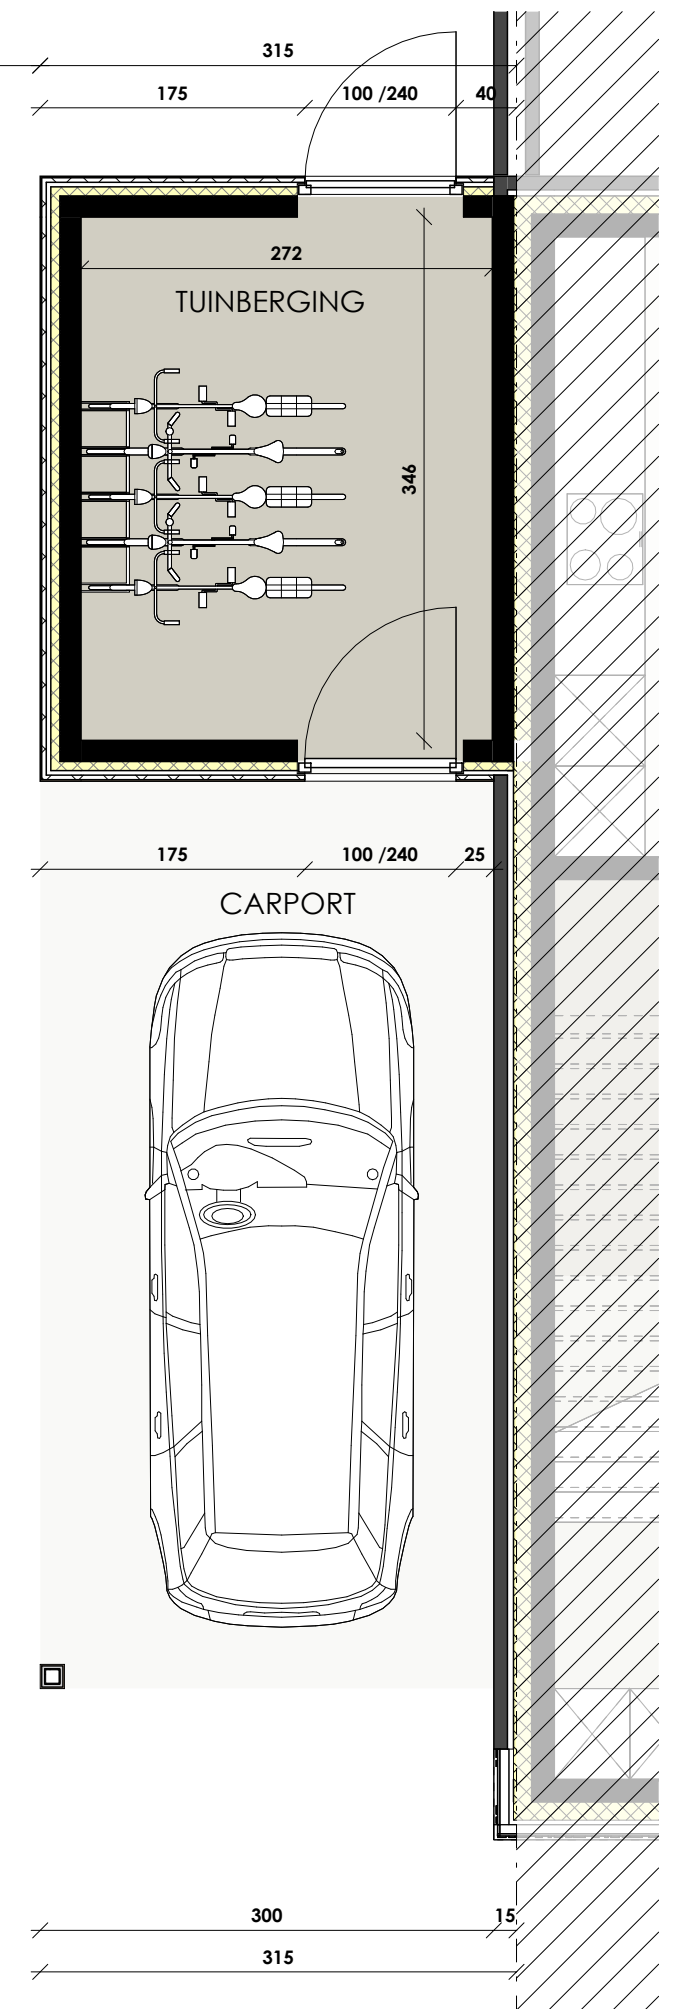

PROJECT TIELT ZUID

Inplantingsplan
LOT 125-130

PROJECT TIELT ZUID

Gelijkvloers
 LOT 129
 OPP.: 82.50
 OPP. TUINBERGING
 en CARPORT: 30.00

dumobil
 WOONPROJECTEN

SCHAALBALK

PROJECT TIELT ZUID

1e Verdieping
LOT 129
OPP.: 78.94

 **dumobil**
WOONPROJECTEN

SCHAALBALK

PROJECT TIELT ZUID

Voorgevel
LOT 129

SCHAALBALK

PROJECT TIELT ZUID

Linkerzijgevel
LOT 129

SCHAALBALK

PROJECT TIELT ZUID

Achtergevel
LOT 129

SCHAALBALK

PROJECT TIELT ZUID

Rechterzijgevel
LOT 129

SCHAALBALK