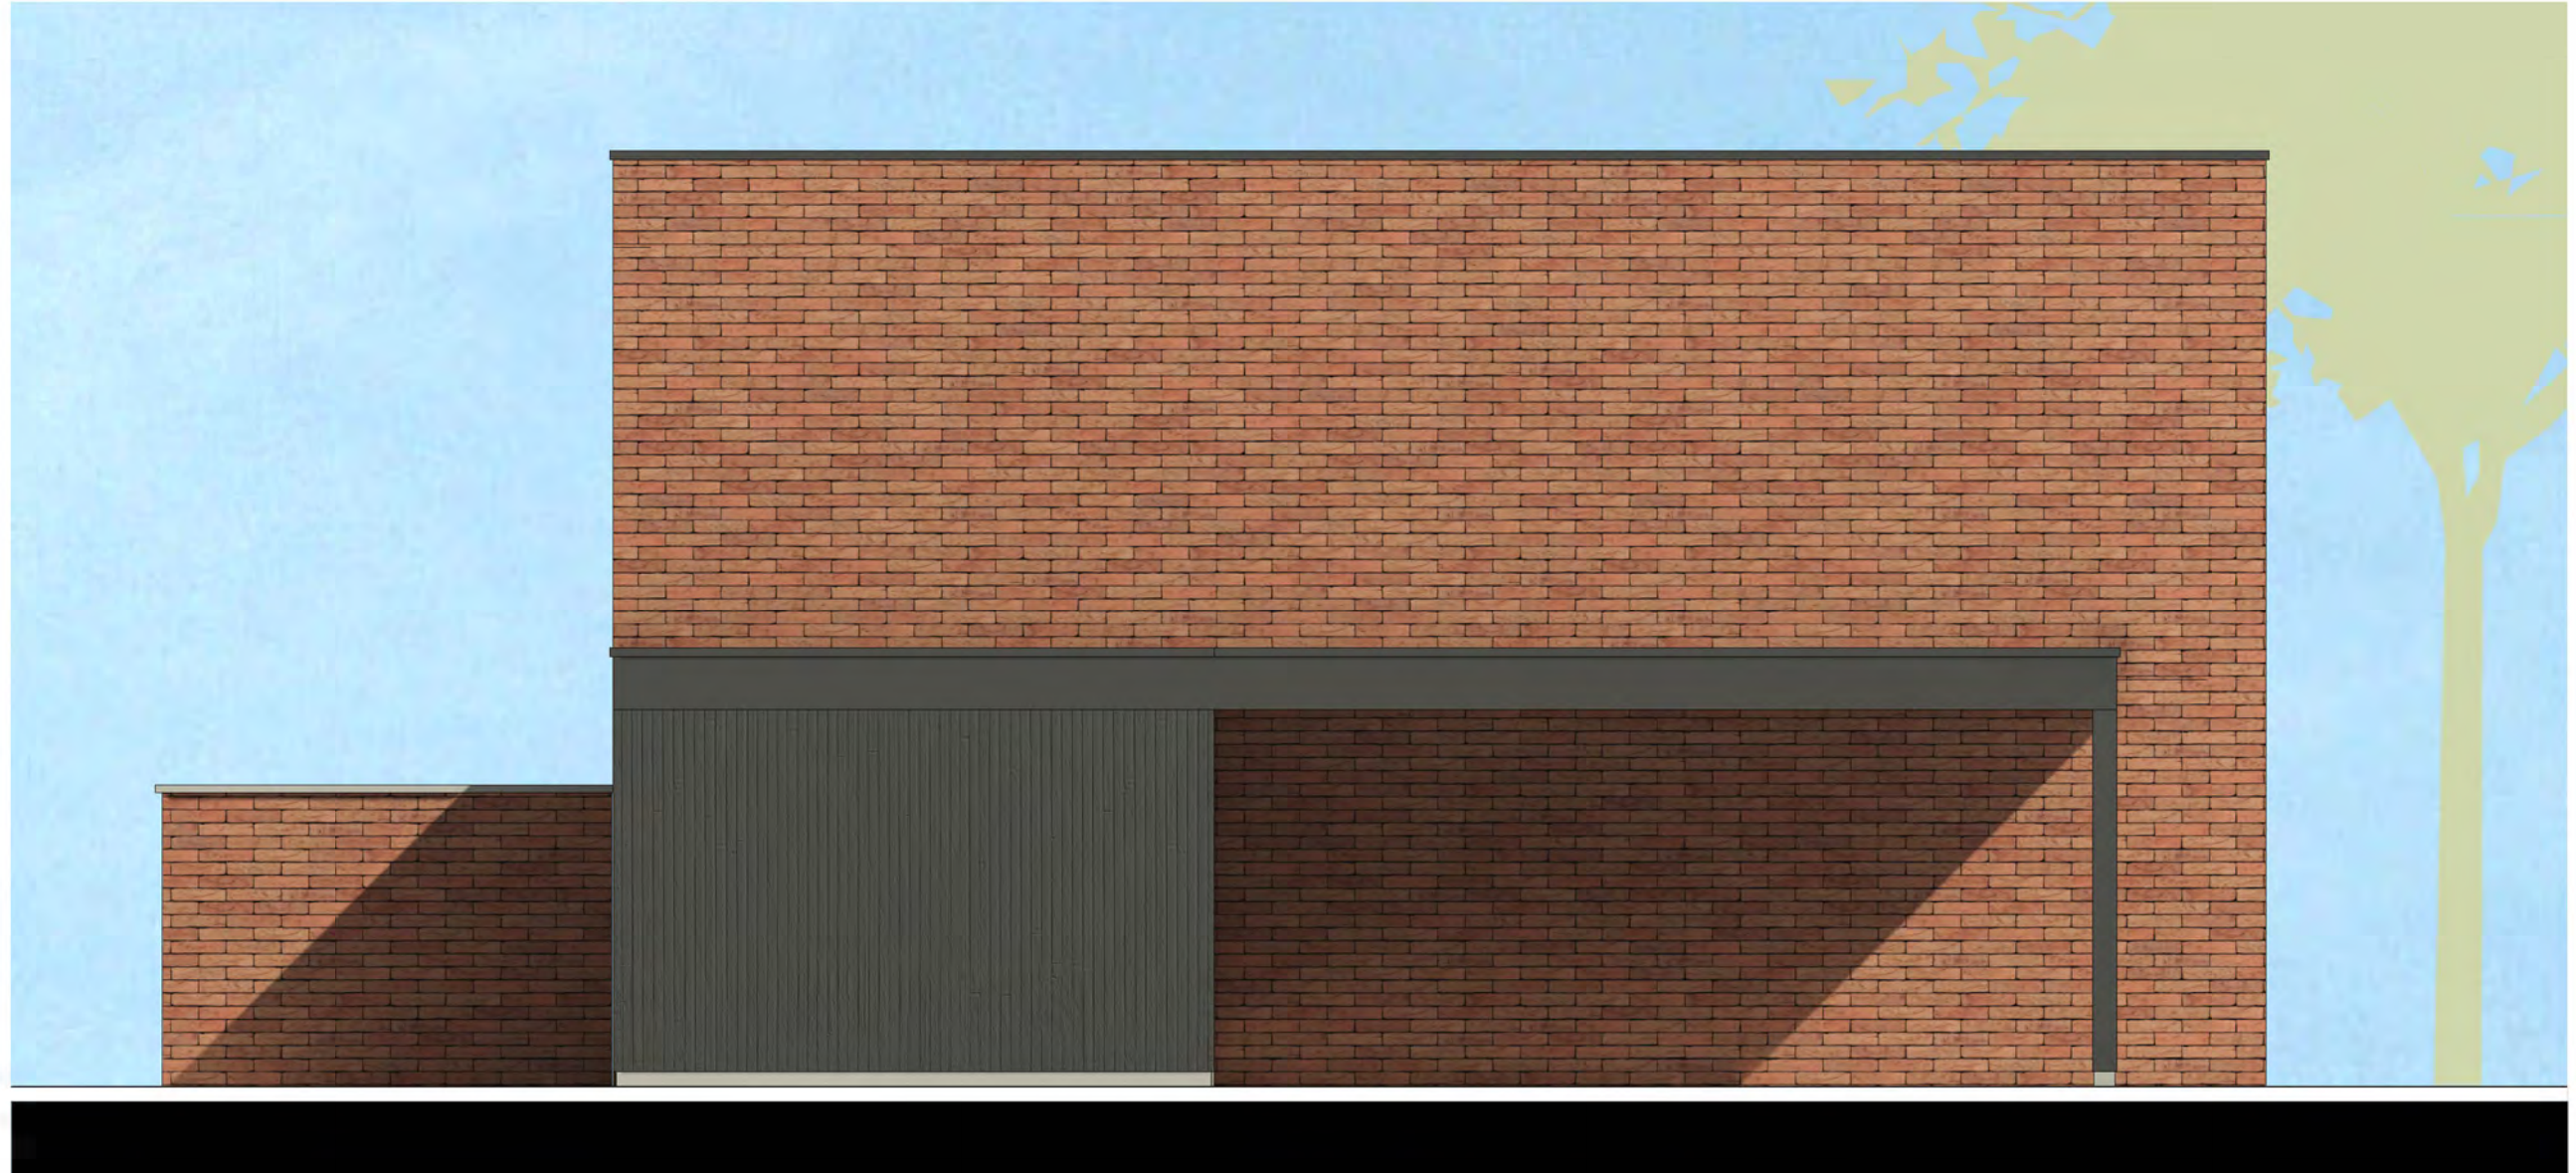

PROJECT TIELT ZUID

Inplantingsplan
LOT 125-130

PROJECT TIELT ZUID

Gelijkvloers
 LOT 129
 OPP.: 82.50
 OPP. TUINBERGING
 en CARPORT: 30.00

dumobil
 WOONPROJECTEN

SCHAALBALK

PROJECT TIELT ZUID

1e Verdieping
LOT 129
OPP.: 78.94

 **dumobil**
WOONPROJECTEN

SCHAALBALK

PROJECT TIELT ZUID

Voorgevel
LOT 129

SCHAALBALK

PROJECT TIELT ZUID

Linkerzijgevel
LOT 129

SCHAALBALK

PROJECT TIELT ZUID

Achtergevel
LOT 129

SCHAALBALK

PROJECT TIELT ZUID

Rechterzijgevel
LOT 129

SCHAALBALK