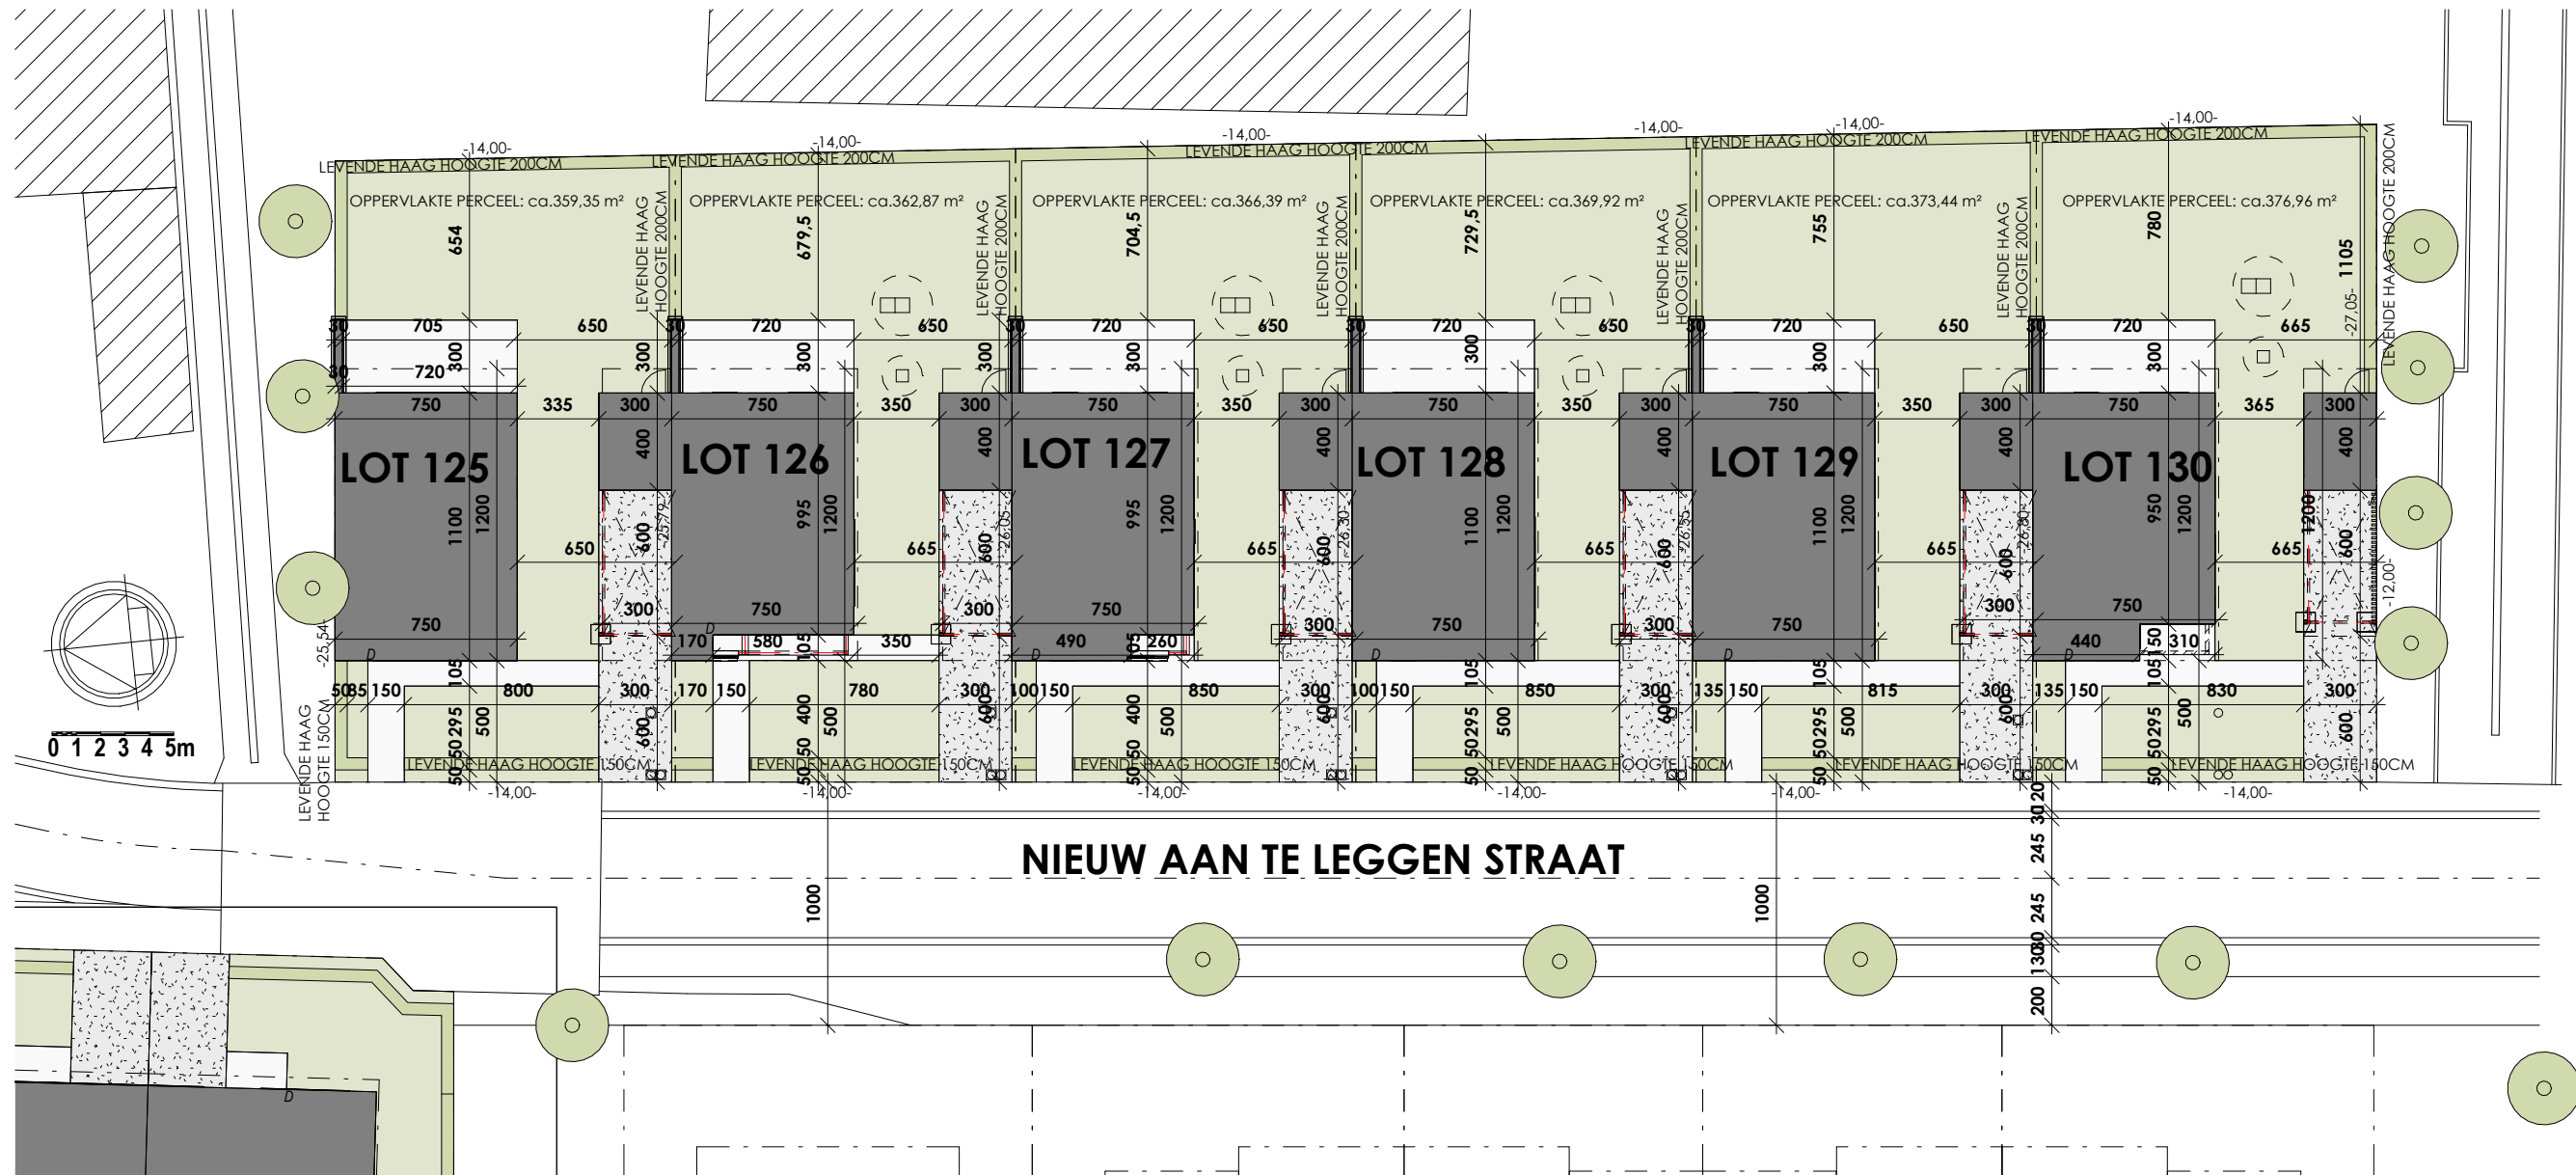

PROJECT TIELT ZUID

Inplantingsplan
LOT 125-130

PROJECT TIELT ZUID

Gelijkvloers
 LOT 129
 OPP.: 82.50
 OPP. TUINBERGING
 en CARPORT: 30.00

dumobil
 WOONPROJECTEN

SCHAALBALK

PROJECT TIELT ZUID

1e Verdieping
LOT 129
OPP.: 78.94

 **dumobil**
WOONPROJECTEN

SCHAALBALK

PROJECT TIELT ZUID

Voorgevel
LOT 129

SCHAALBALK

PROJECT TIELT ZUID

Linkerzijgevel
LOT 129

SCHAALBALK

PROJECT TIELT ZUID

Achtergevel
LOT 129

SCHAALBALK

PROJECT TIELT ZUID

Rechterzijgevel
LOT 129

SCHAALBALK