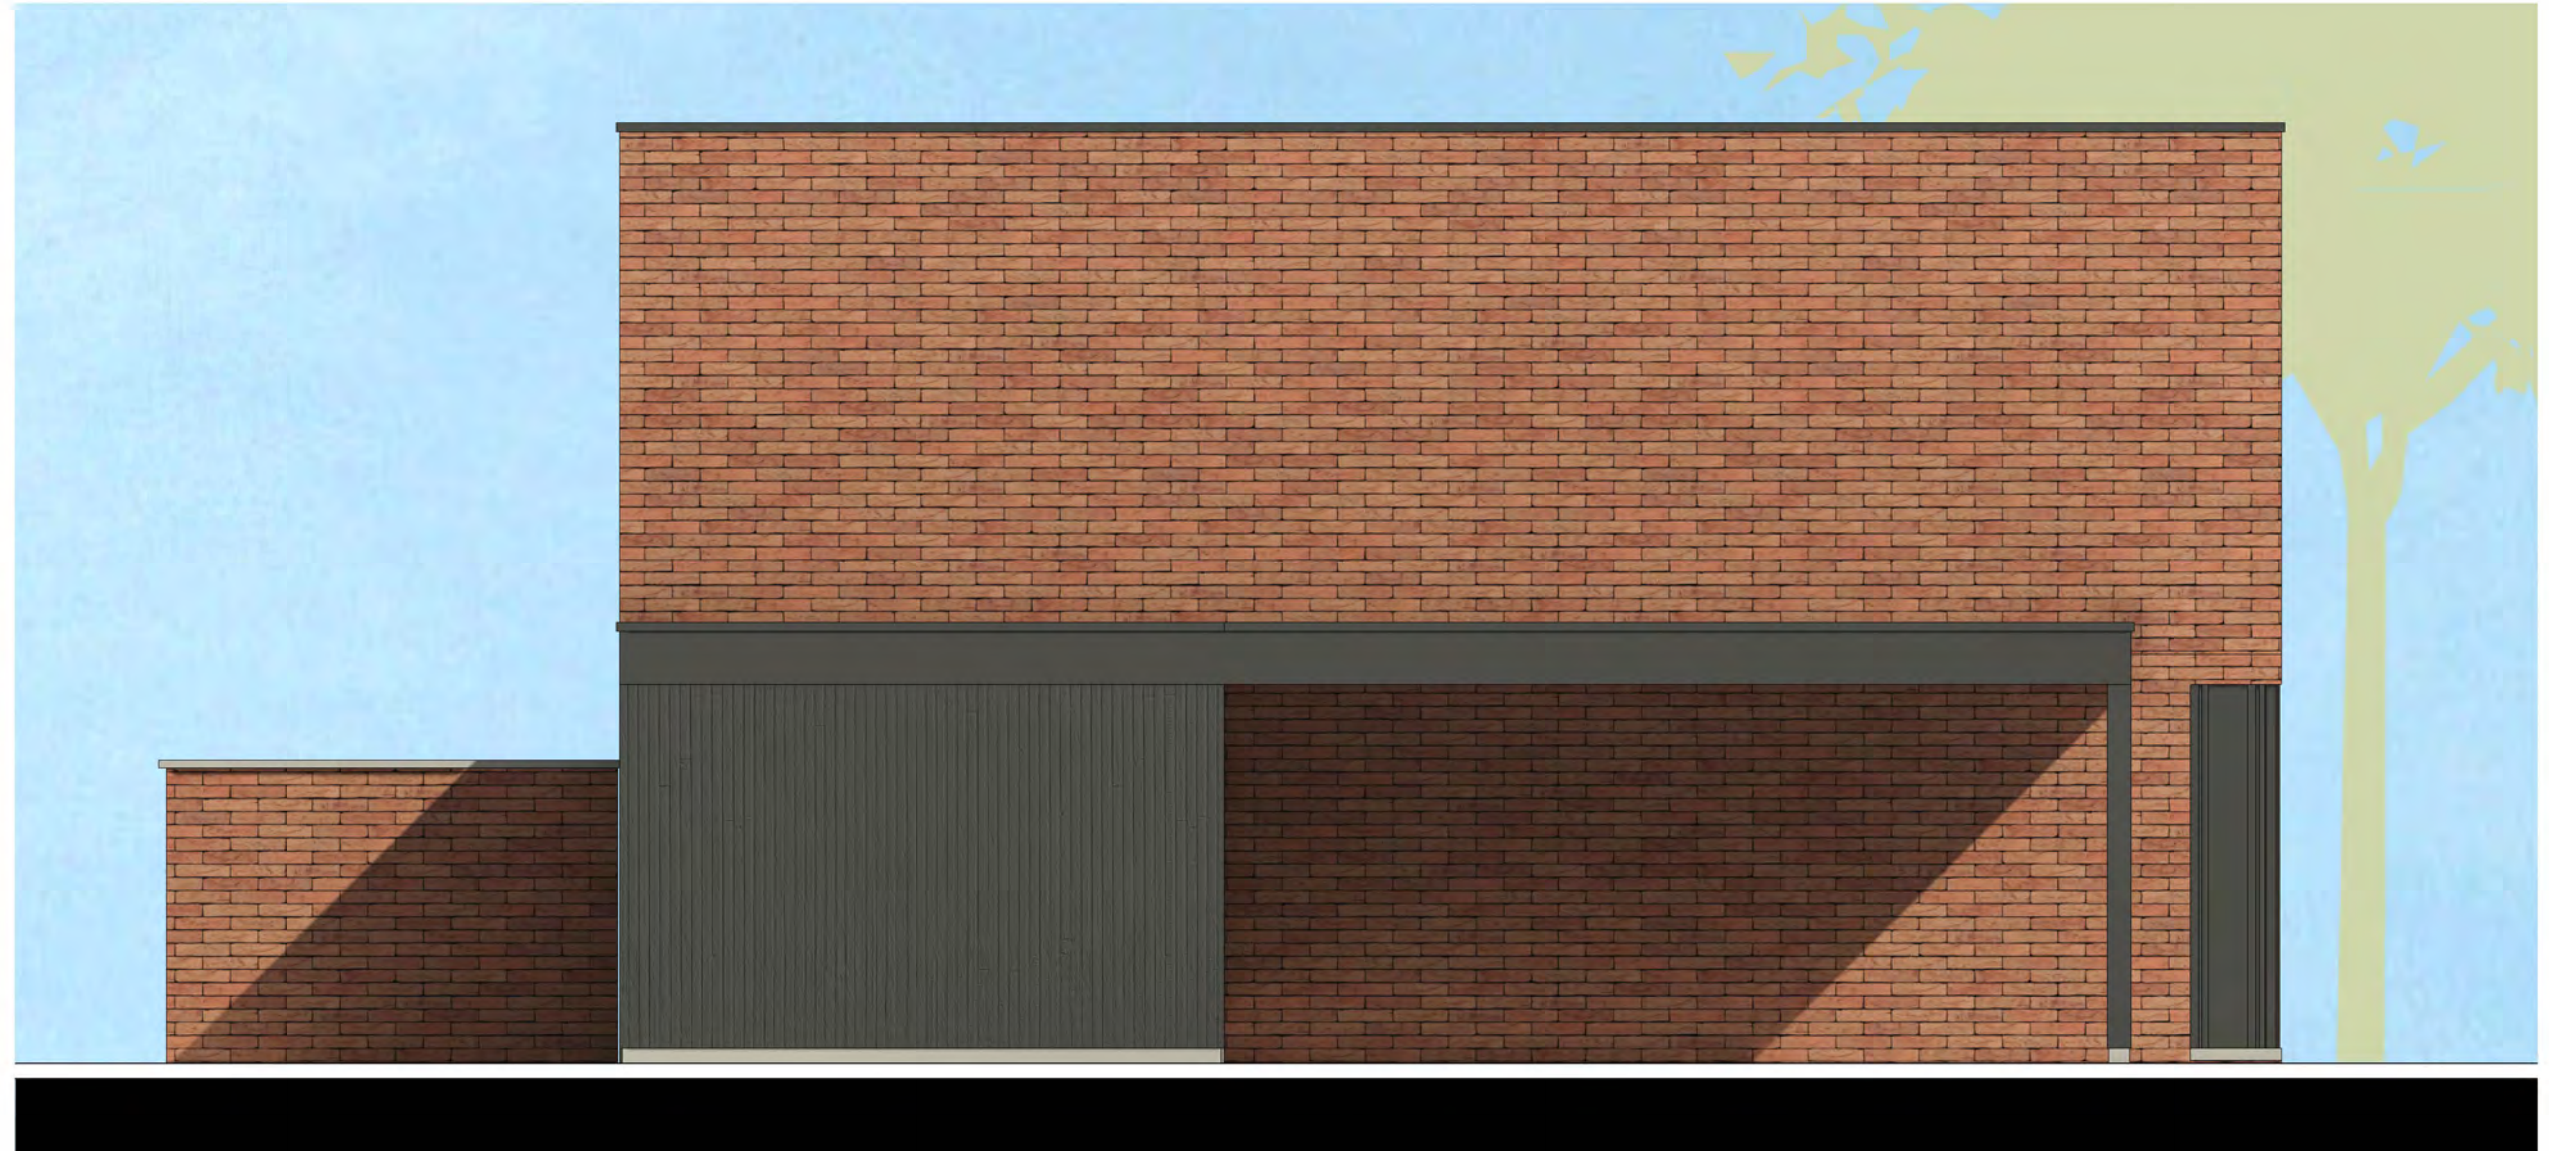

PROJECT TIELT ZUID

Inplantingsplan
LOT 125-130

PROJECT TIELT ZUID

Gelijkvloers
 LOT 130
 OPP.: 77.85
 OPP. TUINBERGING
 en CARPORT: 30.00

SCHAALBALK

PROJECT TIELT ZUID

1e Verdieping
LOT 130
OPP.: 77.85

SCHAALBALK

PROJECT TIELT ZUID

Voorgevel
LOT 130

SCHAALBALK

PROJECT TIELT ZUID

Linkerzijgevel
LOT 130

SCHAALBALK

PROJECT TIELT ZUID

Achtergevel
LOT 130

SCHAALBALK

PROJECT TIELT ZUID

Rechterzijgevel
LOT 130

SCHAALBALK