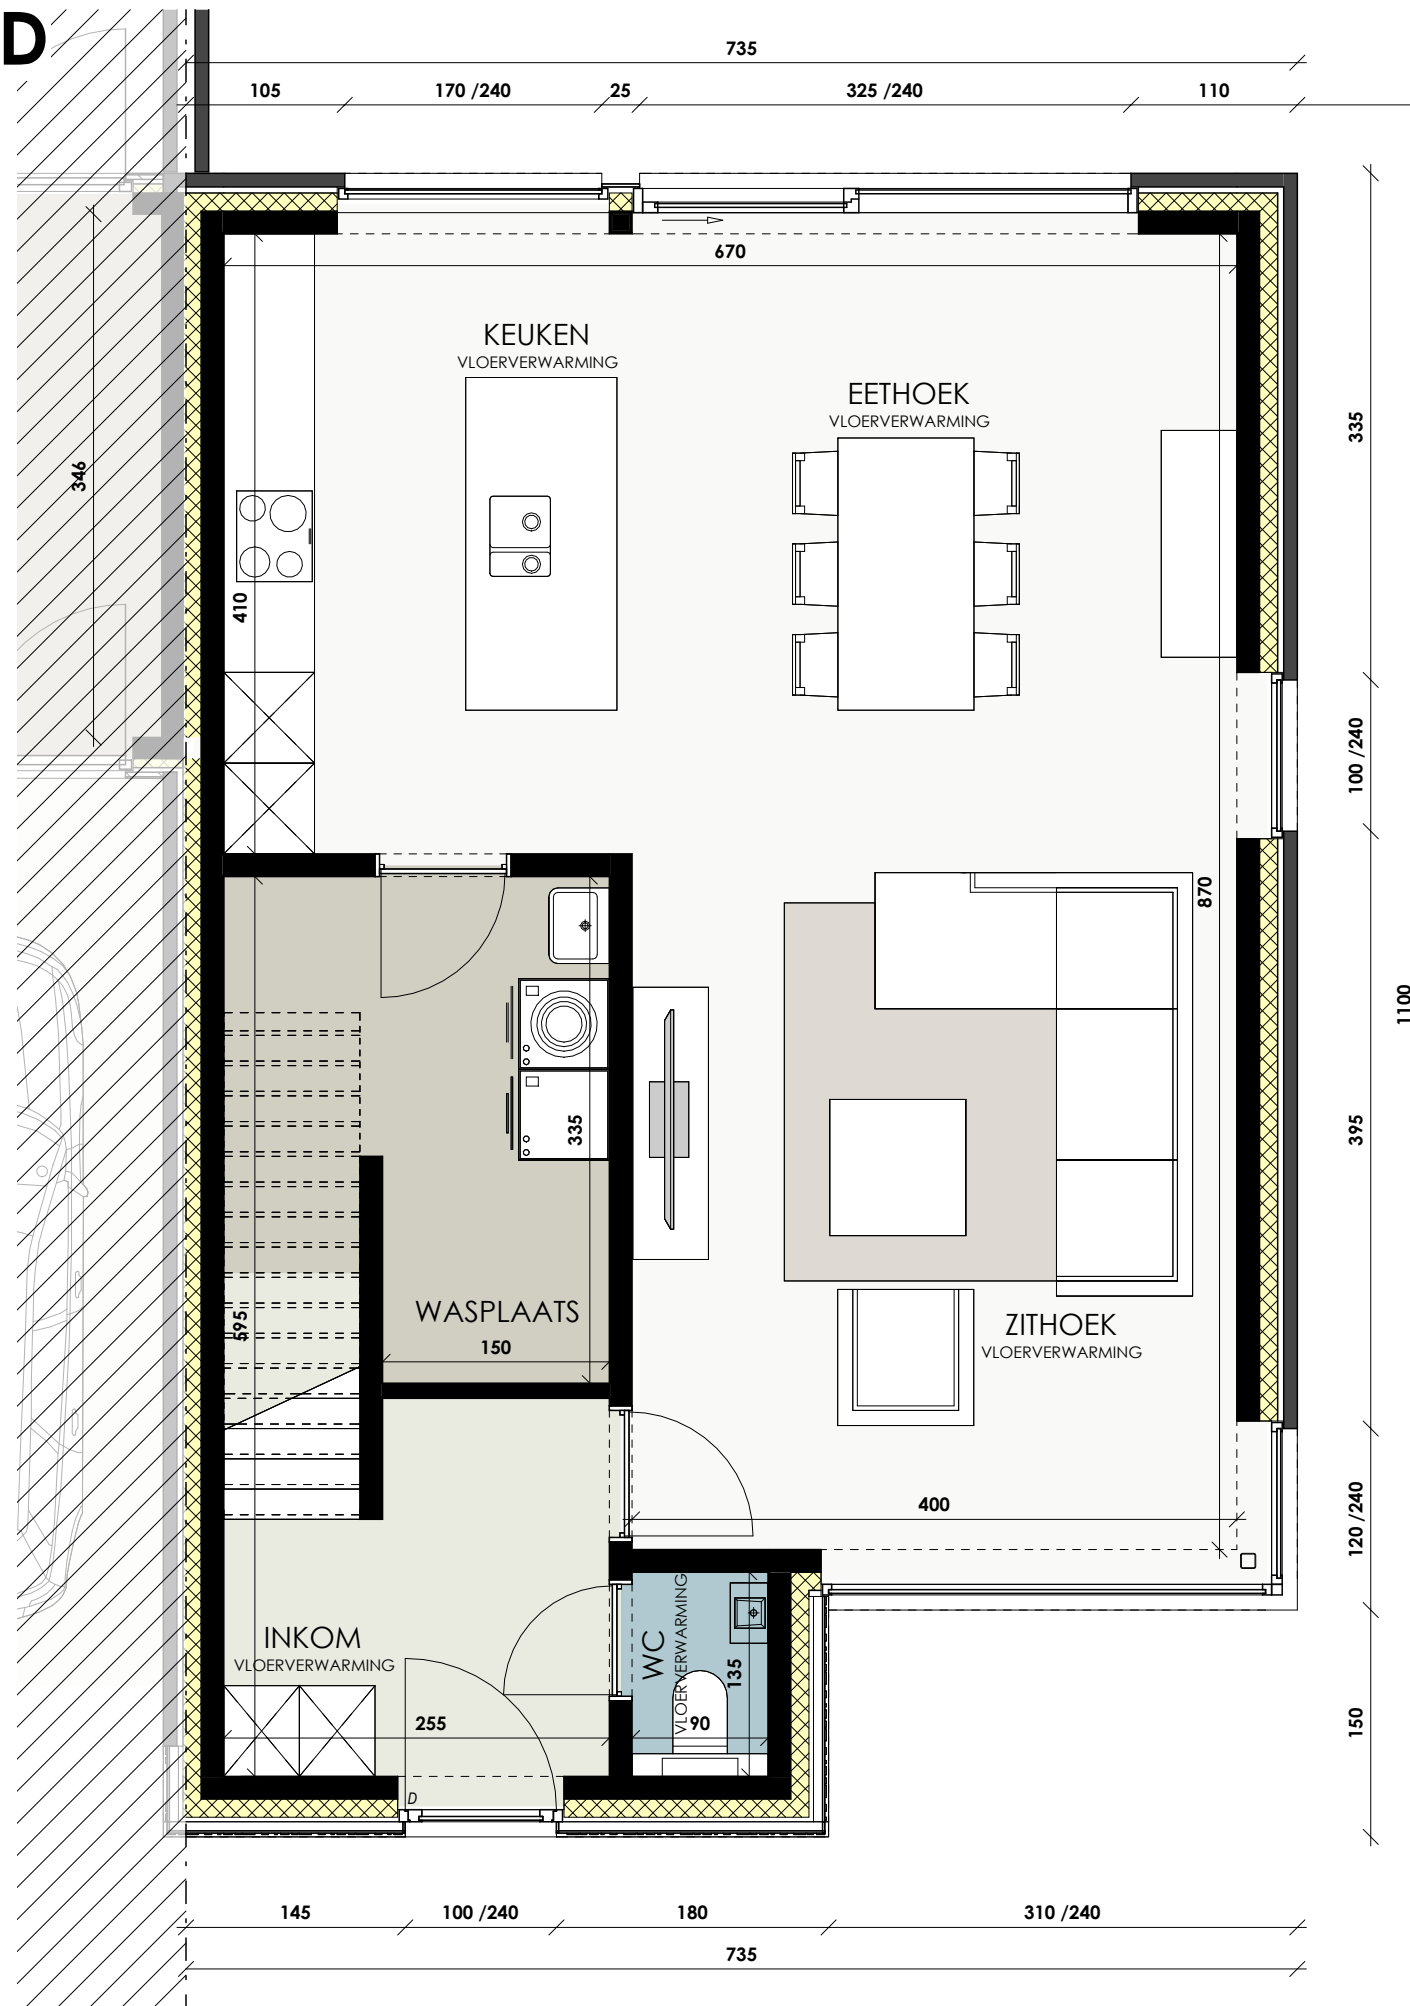

PROJECT TIELT ZUID

Inplantingsplan
LOT 125-130

PROJECT TIELT ZUID

Gelijkvloers
 LOT 130
 OPP.: 77.85
 OPP. TUINBERGING
 en CARPORT: 30.00

SCHAALBALK

PROJECT TIELT ZUID

1e Verdieping
LOT 130
OPP.: 77.85

SCHAALBALK

PROJECT TIELT ZUID

Voorgevel
LOT 130

SCHAALBALK

PROJECT TIELT ZUID

Linkerzijgevel
LOT 130

SCHAALBALK

PROJECT TIELT ZUID

Achtergevel
LOT 130

SCHAALBALK

PROJECT TIELT ZUID

Rechterzijgevel
LOT 130

SCHAALBALK