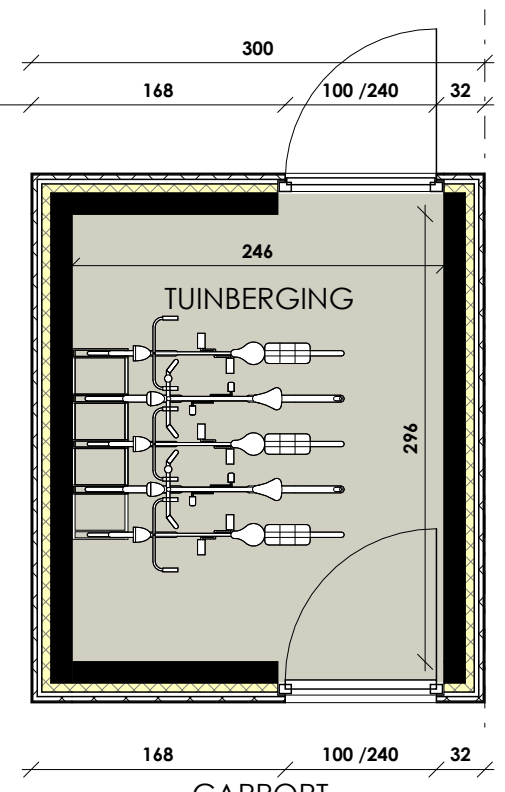

PROJECT TIELT ZUID

Inplantingsplan
LOT 125-130

PROJECT TIELT ZUID

Gelijkvloers
 LOT 130
 OPP.: 77.85
 OPP. TUINBERGING
 en CARPORT: 30.00

SCHAALBALK

PROJECT TIELT ZUID

1e Verdieping
LOT 130
OPP.: 77.85

SCHAALBALK

PROJECT TIELT ZUID

Voorgevel
LOT 130

SCHAALBALK

PROJECT TIELT ZUID

Linkerzijgevel
LOT 130

SCHAALBALK

PROJECT TIELT ZUID

Achtergevel
LOT 130

SCHAALBALK

PROJECT TIELT ZUID

Rechterzijgevel
LOT 130

SCHAALBALK