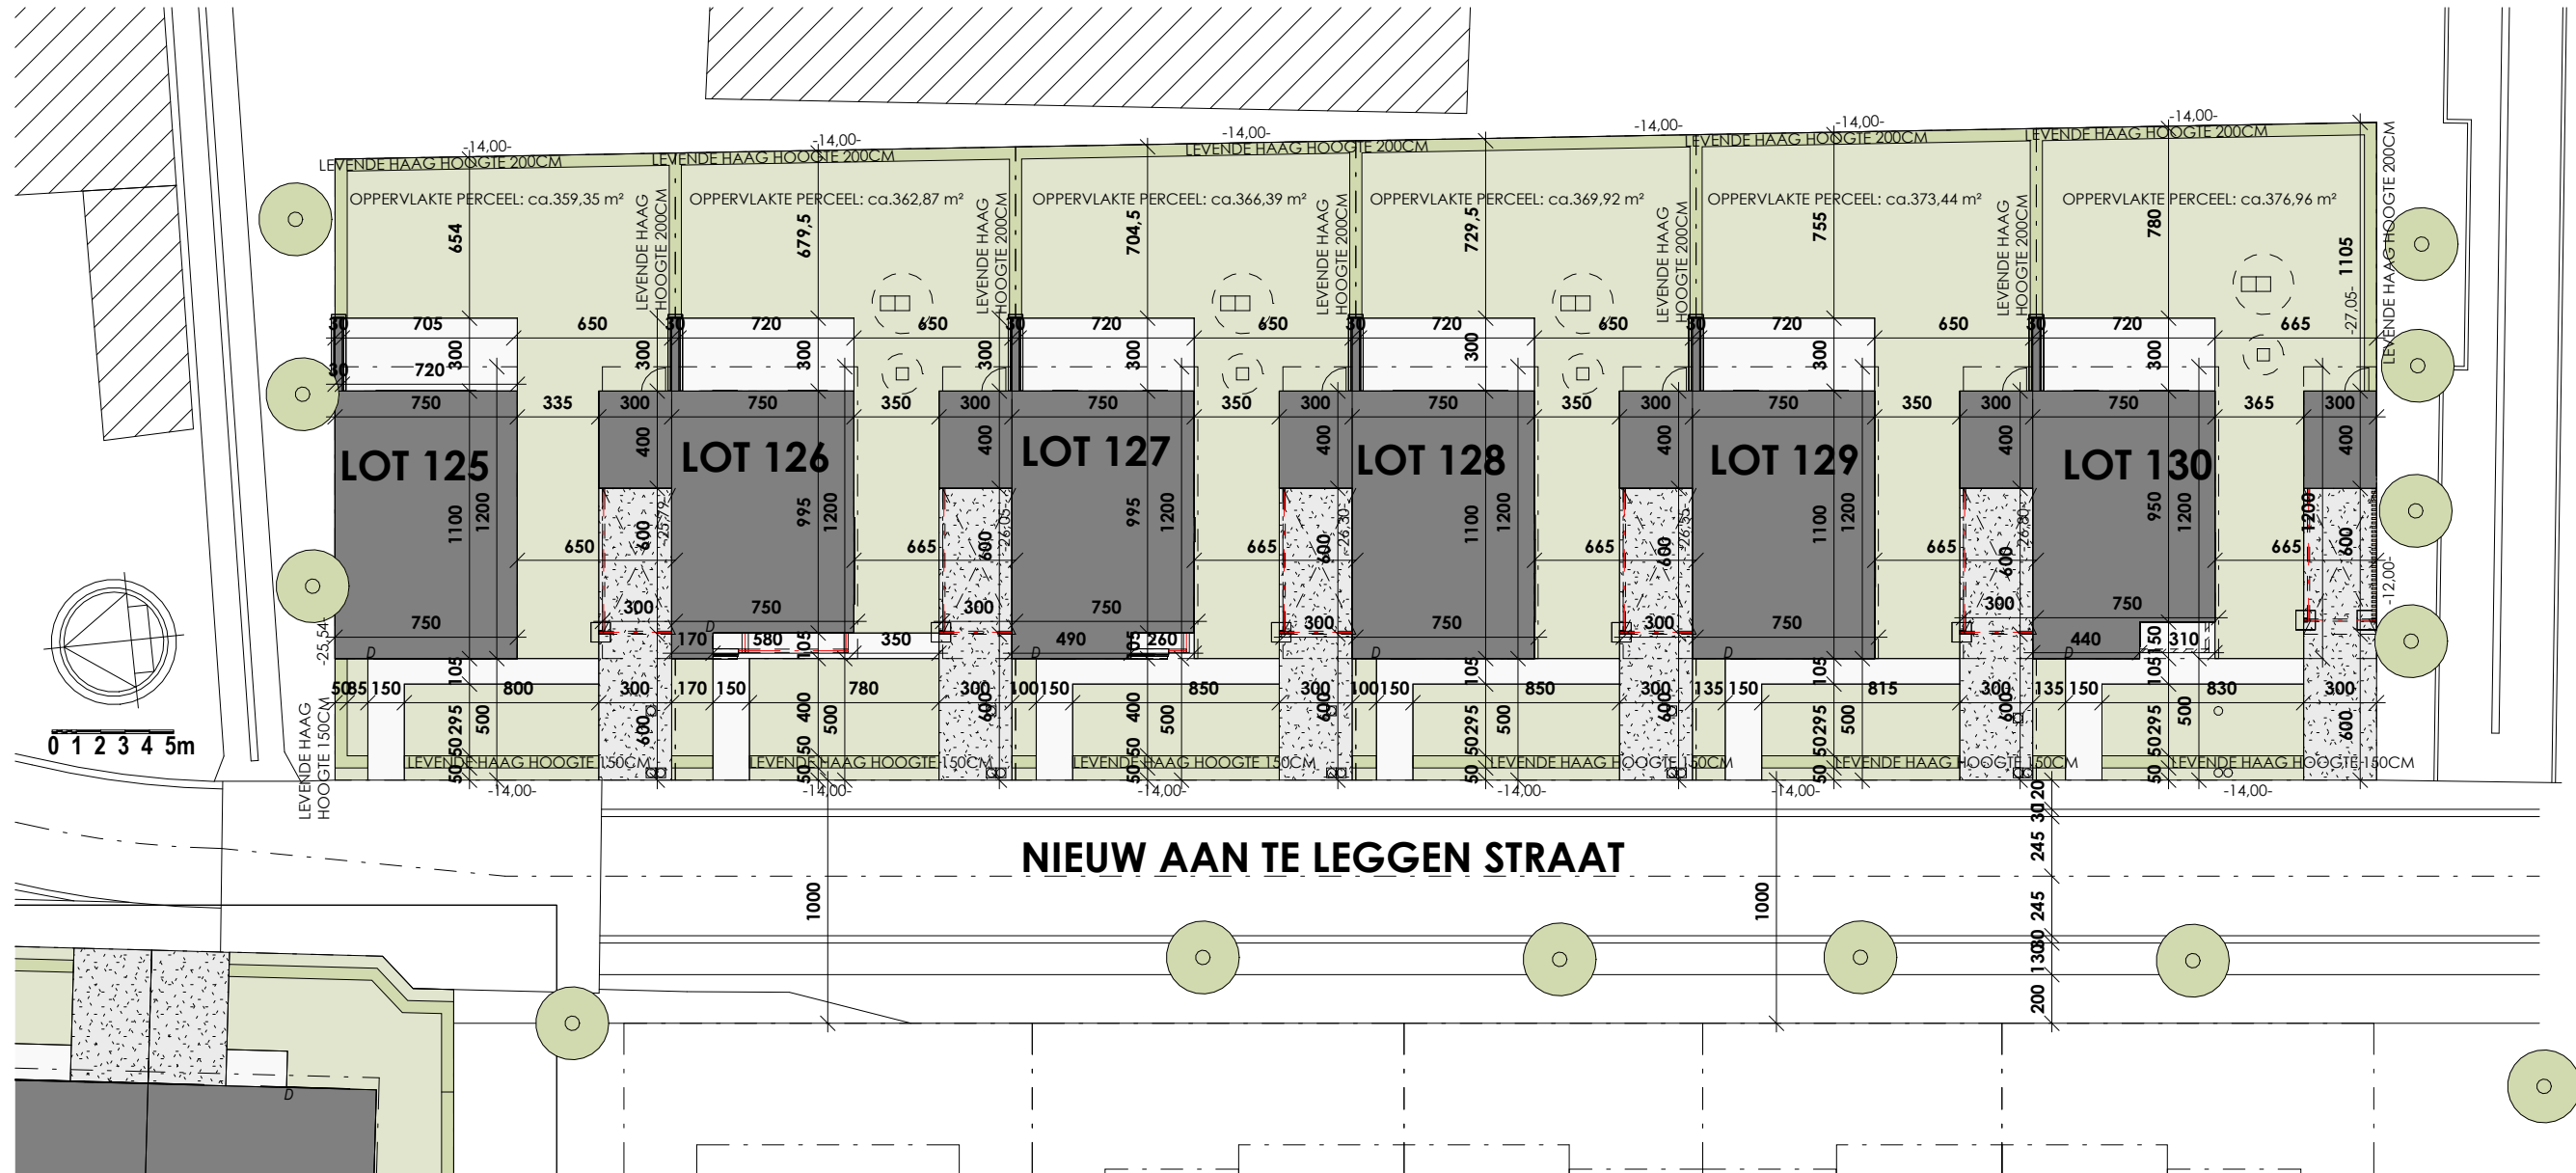

PROJECT TIELT ZUID

Inplantingsplan
LOT 125-130

PROJECT TIELT ZUID

Gelijkvloers
 LOT 130
 OPP.: 77.85
 OPP. TUINBERGING
 en CARPORT: 30.00

SCHAALBALK

PROJECT TIELT ZUID

1e Verdieping
LOT 130
OPP.: 77.85

SCHAALBALK

PROJECT TIELT ZUID

Voorgevel
LOT 130

SCHAALBALK

PROJECT TIELT ZUID

Linkerzijgevel
LOT 130

SCHAALBALK

PROJECT TIELT ZUID

Achtergevel
LOT 130

SCHAALBALK

PROJECT TIELT ZUID

Rechterzijgevel
LOT 130

SCHAALBALK