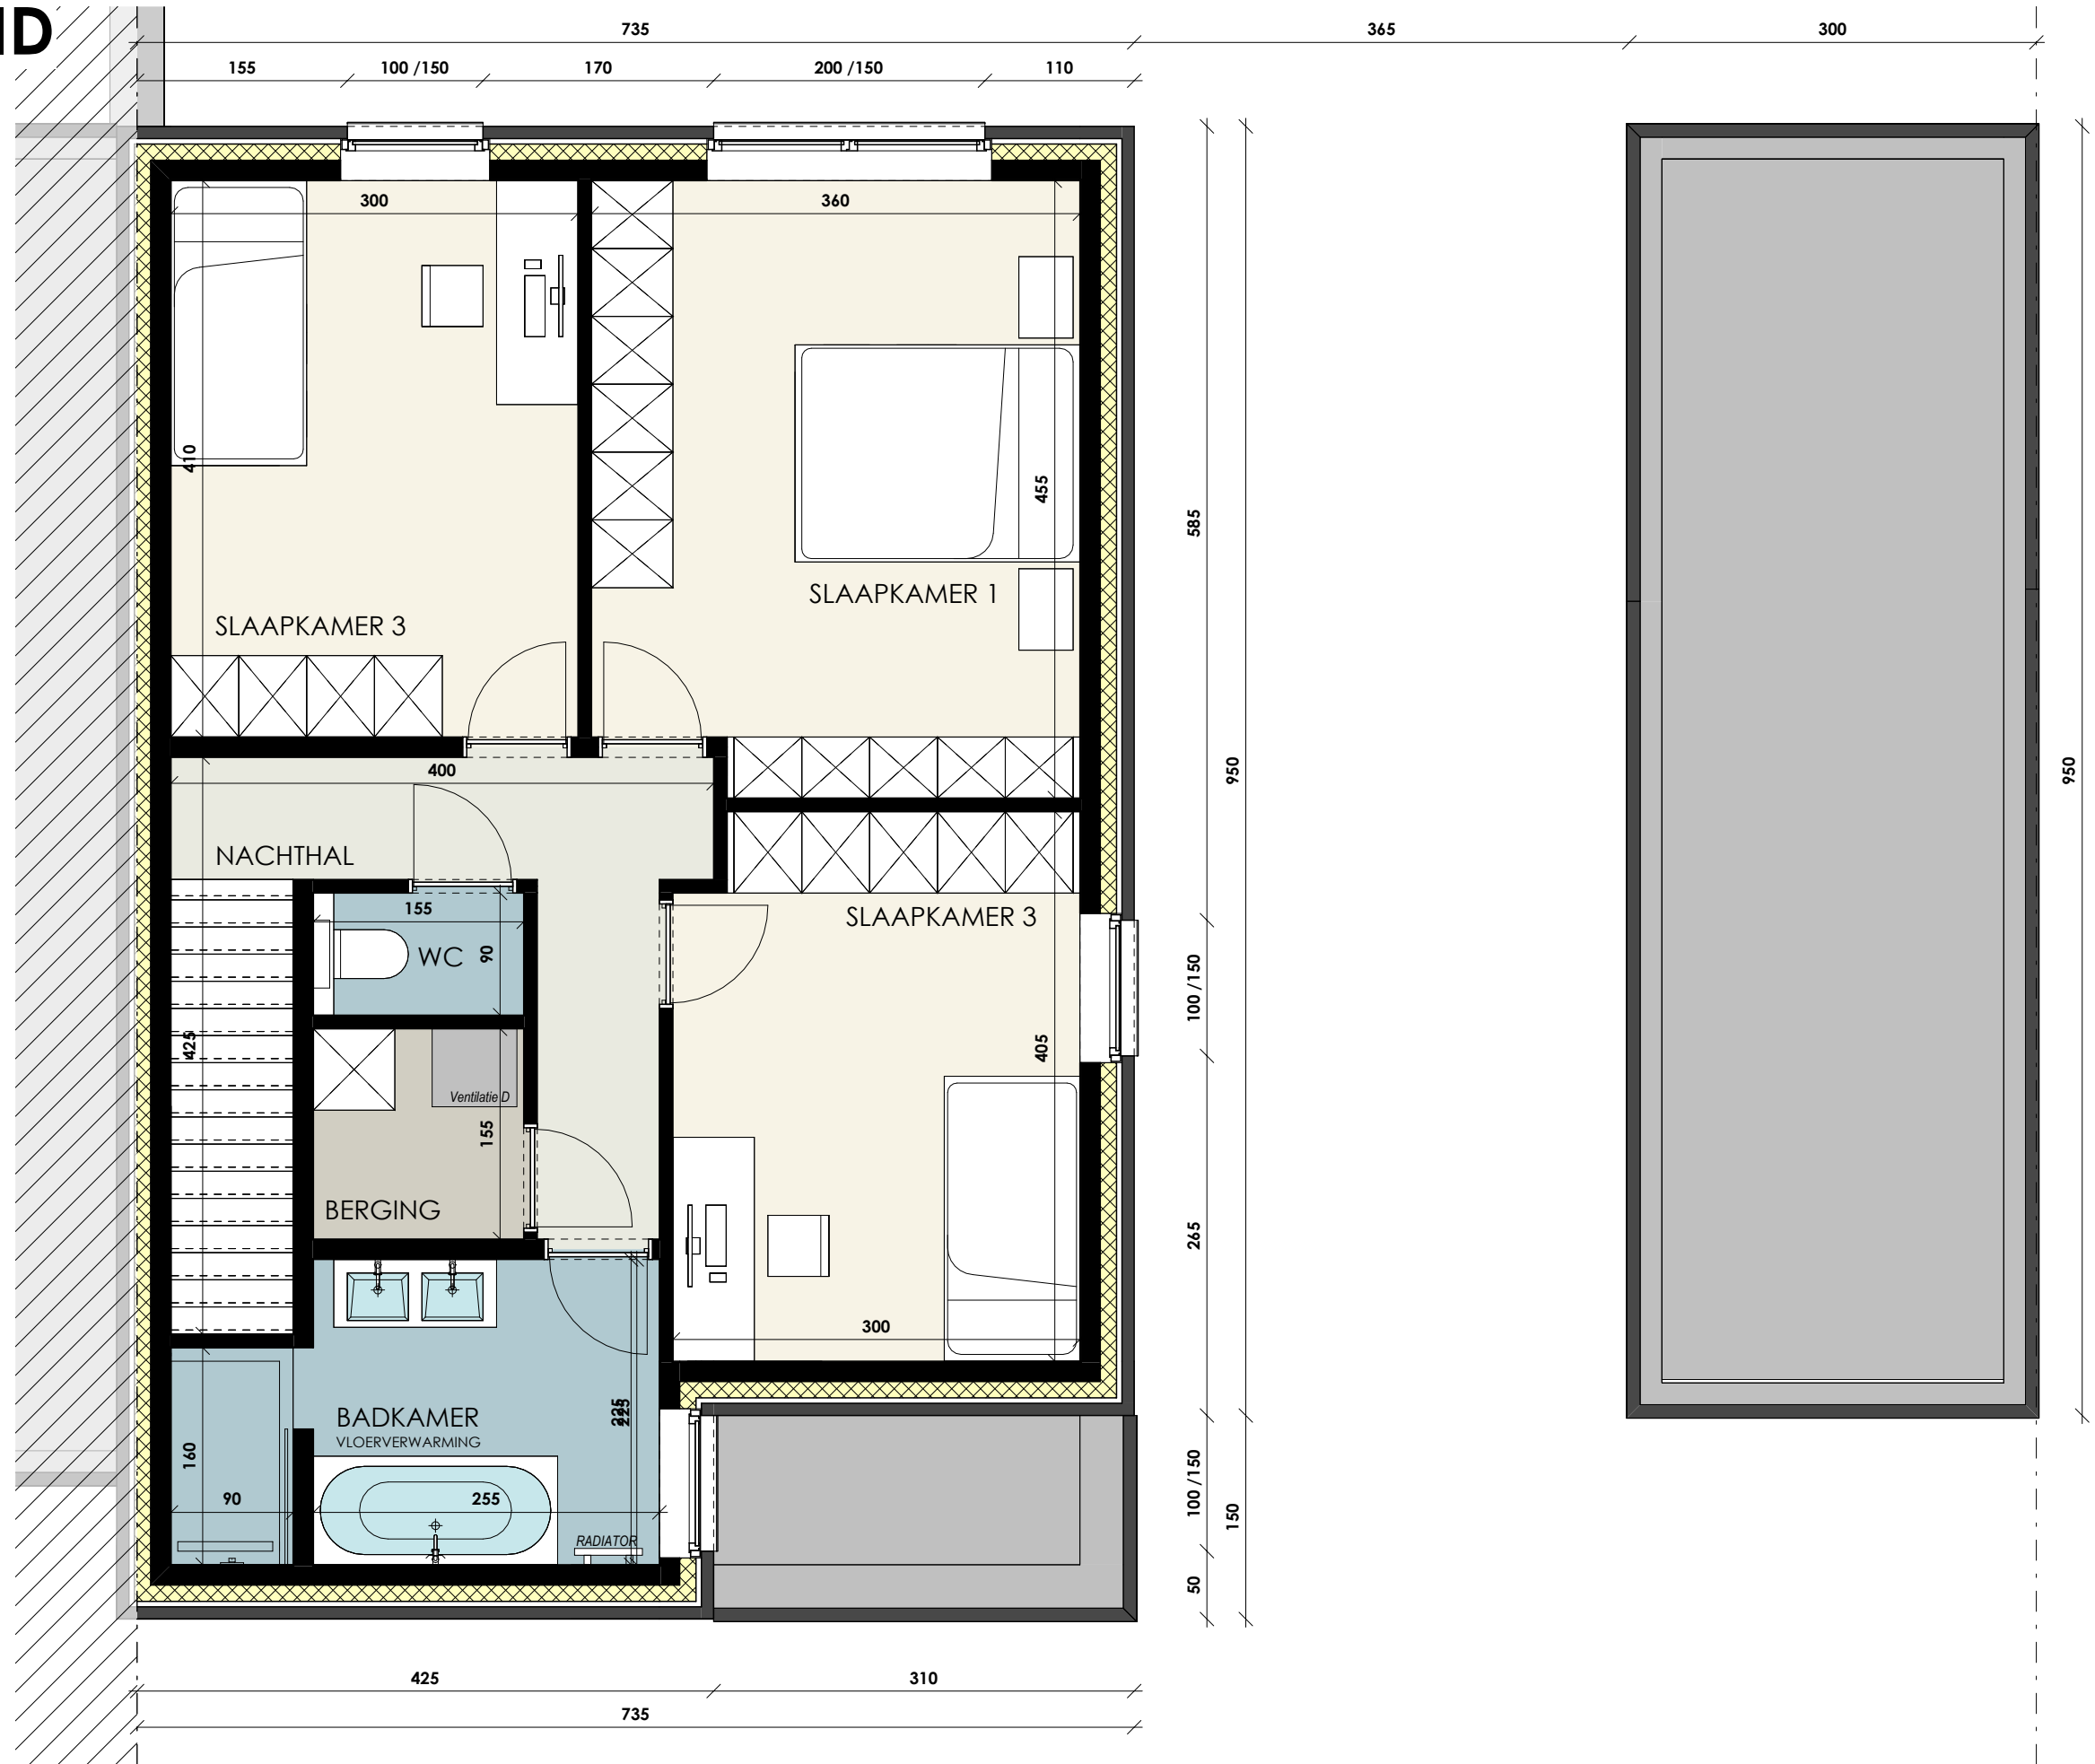

PROJECT TIELT ZUID

Inplantingsplan
LOT 125-130

PROJECT TIELT ZUID

Gelijkvloers
 LOT 130
 OPP.: 77.85
 OPP. TUINBERGING
 en CARPORT: 30.00

SCHAALBALK

PROJECT TIELT ZUID

1e Verdieping
LOT 130
OPP.: 77.85

SCHAALBALK

PROJECT TIELT ZUID

Voorgevel
LOT 130

SCHAALBALK

PROJECT TIELT ZUID

Linkerzijgevel
LOT 130

SCHAALBALK

PROJECT TIELT ZUID

Achtergevel
LOT 130

SCHAALBALK

PROJECT TIELT ZUID

Rechterzijgevel
LOT 130

SCHAALBALK