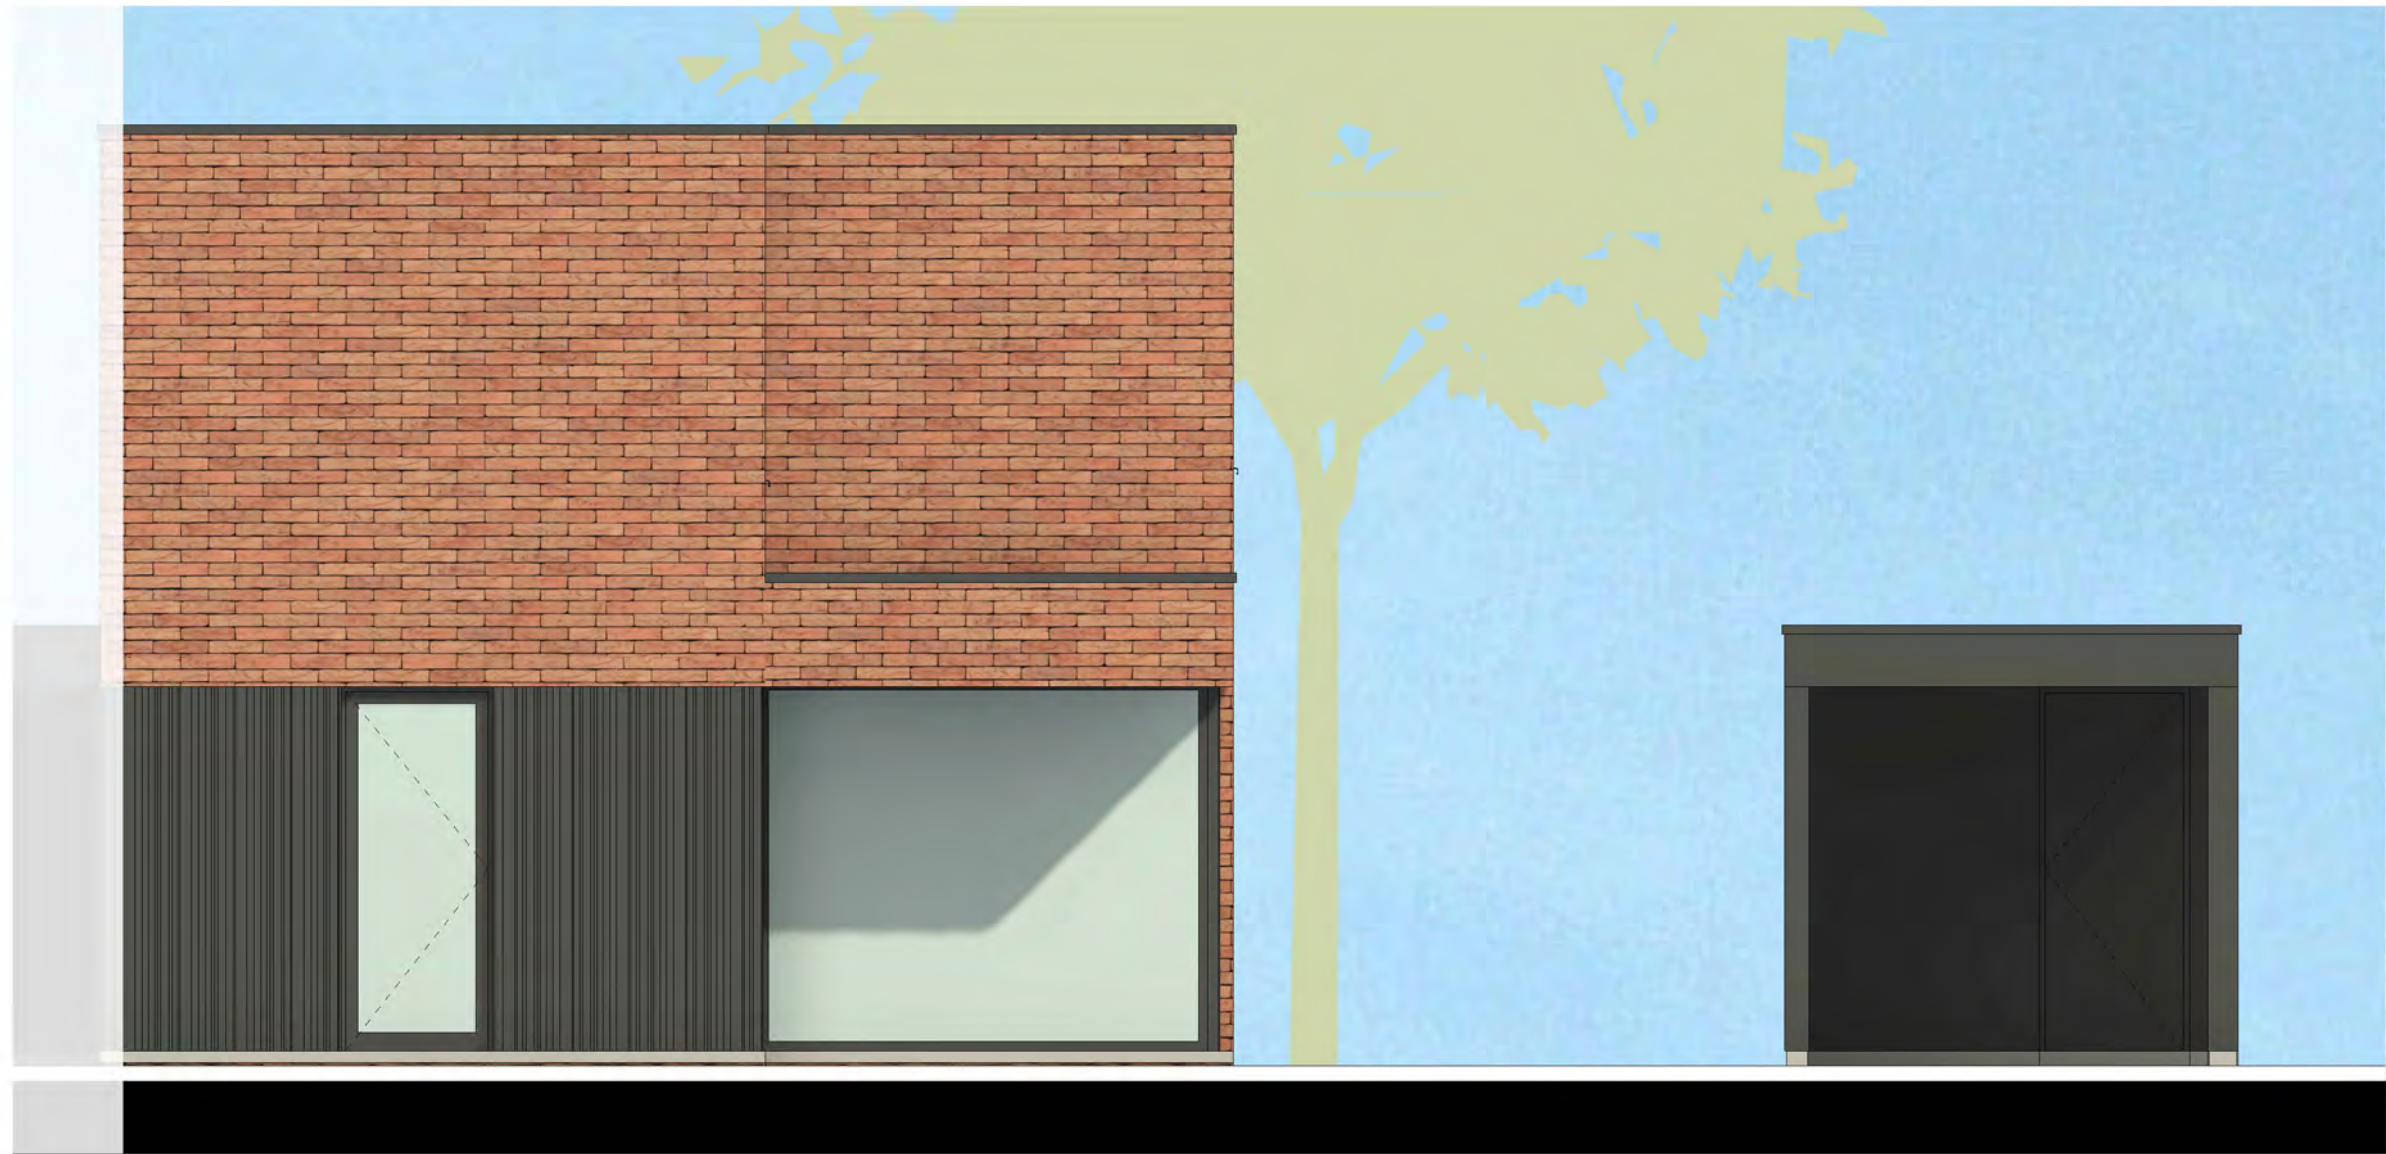

PROJECT TIELT ZUID

Inplantingsplan
LOT 125-130

PROJECT TIELT ZUID

Gelijkvloers
 LOT 130
 OPP.: 77.85
 OPP. TUINBERGING
 en CARPORT: 30.00

SCHAALBALK

PROJECT TIELT ZUID

1e Verdieping
LOT 130
OPP.: 77.85

SCHAALBALK

PROJECT TIELT ZUID

Voorgevel
LOT 130

SCHAALBALK

PROJECT TIELT ZUID

Linkerzijgevel
LOT 130

SCHAALBALK

PROJECT TIELT ZUID

Achtergevel
LOT 130

SCHAALBALK

PROJECT TIELT ZUID

Rechterzijgevel
LOT 130

SCHAALBALK