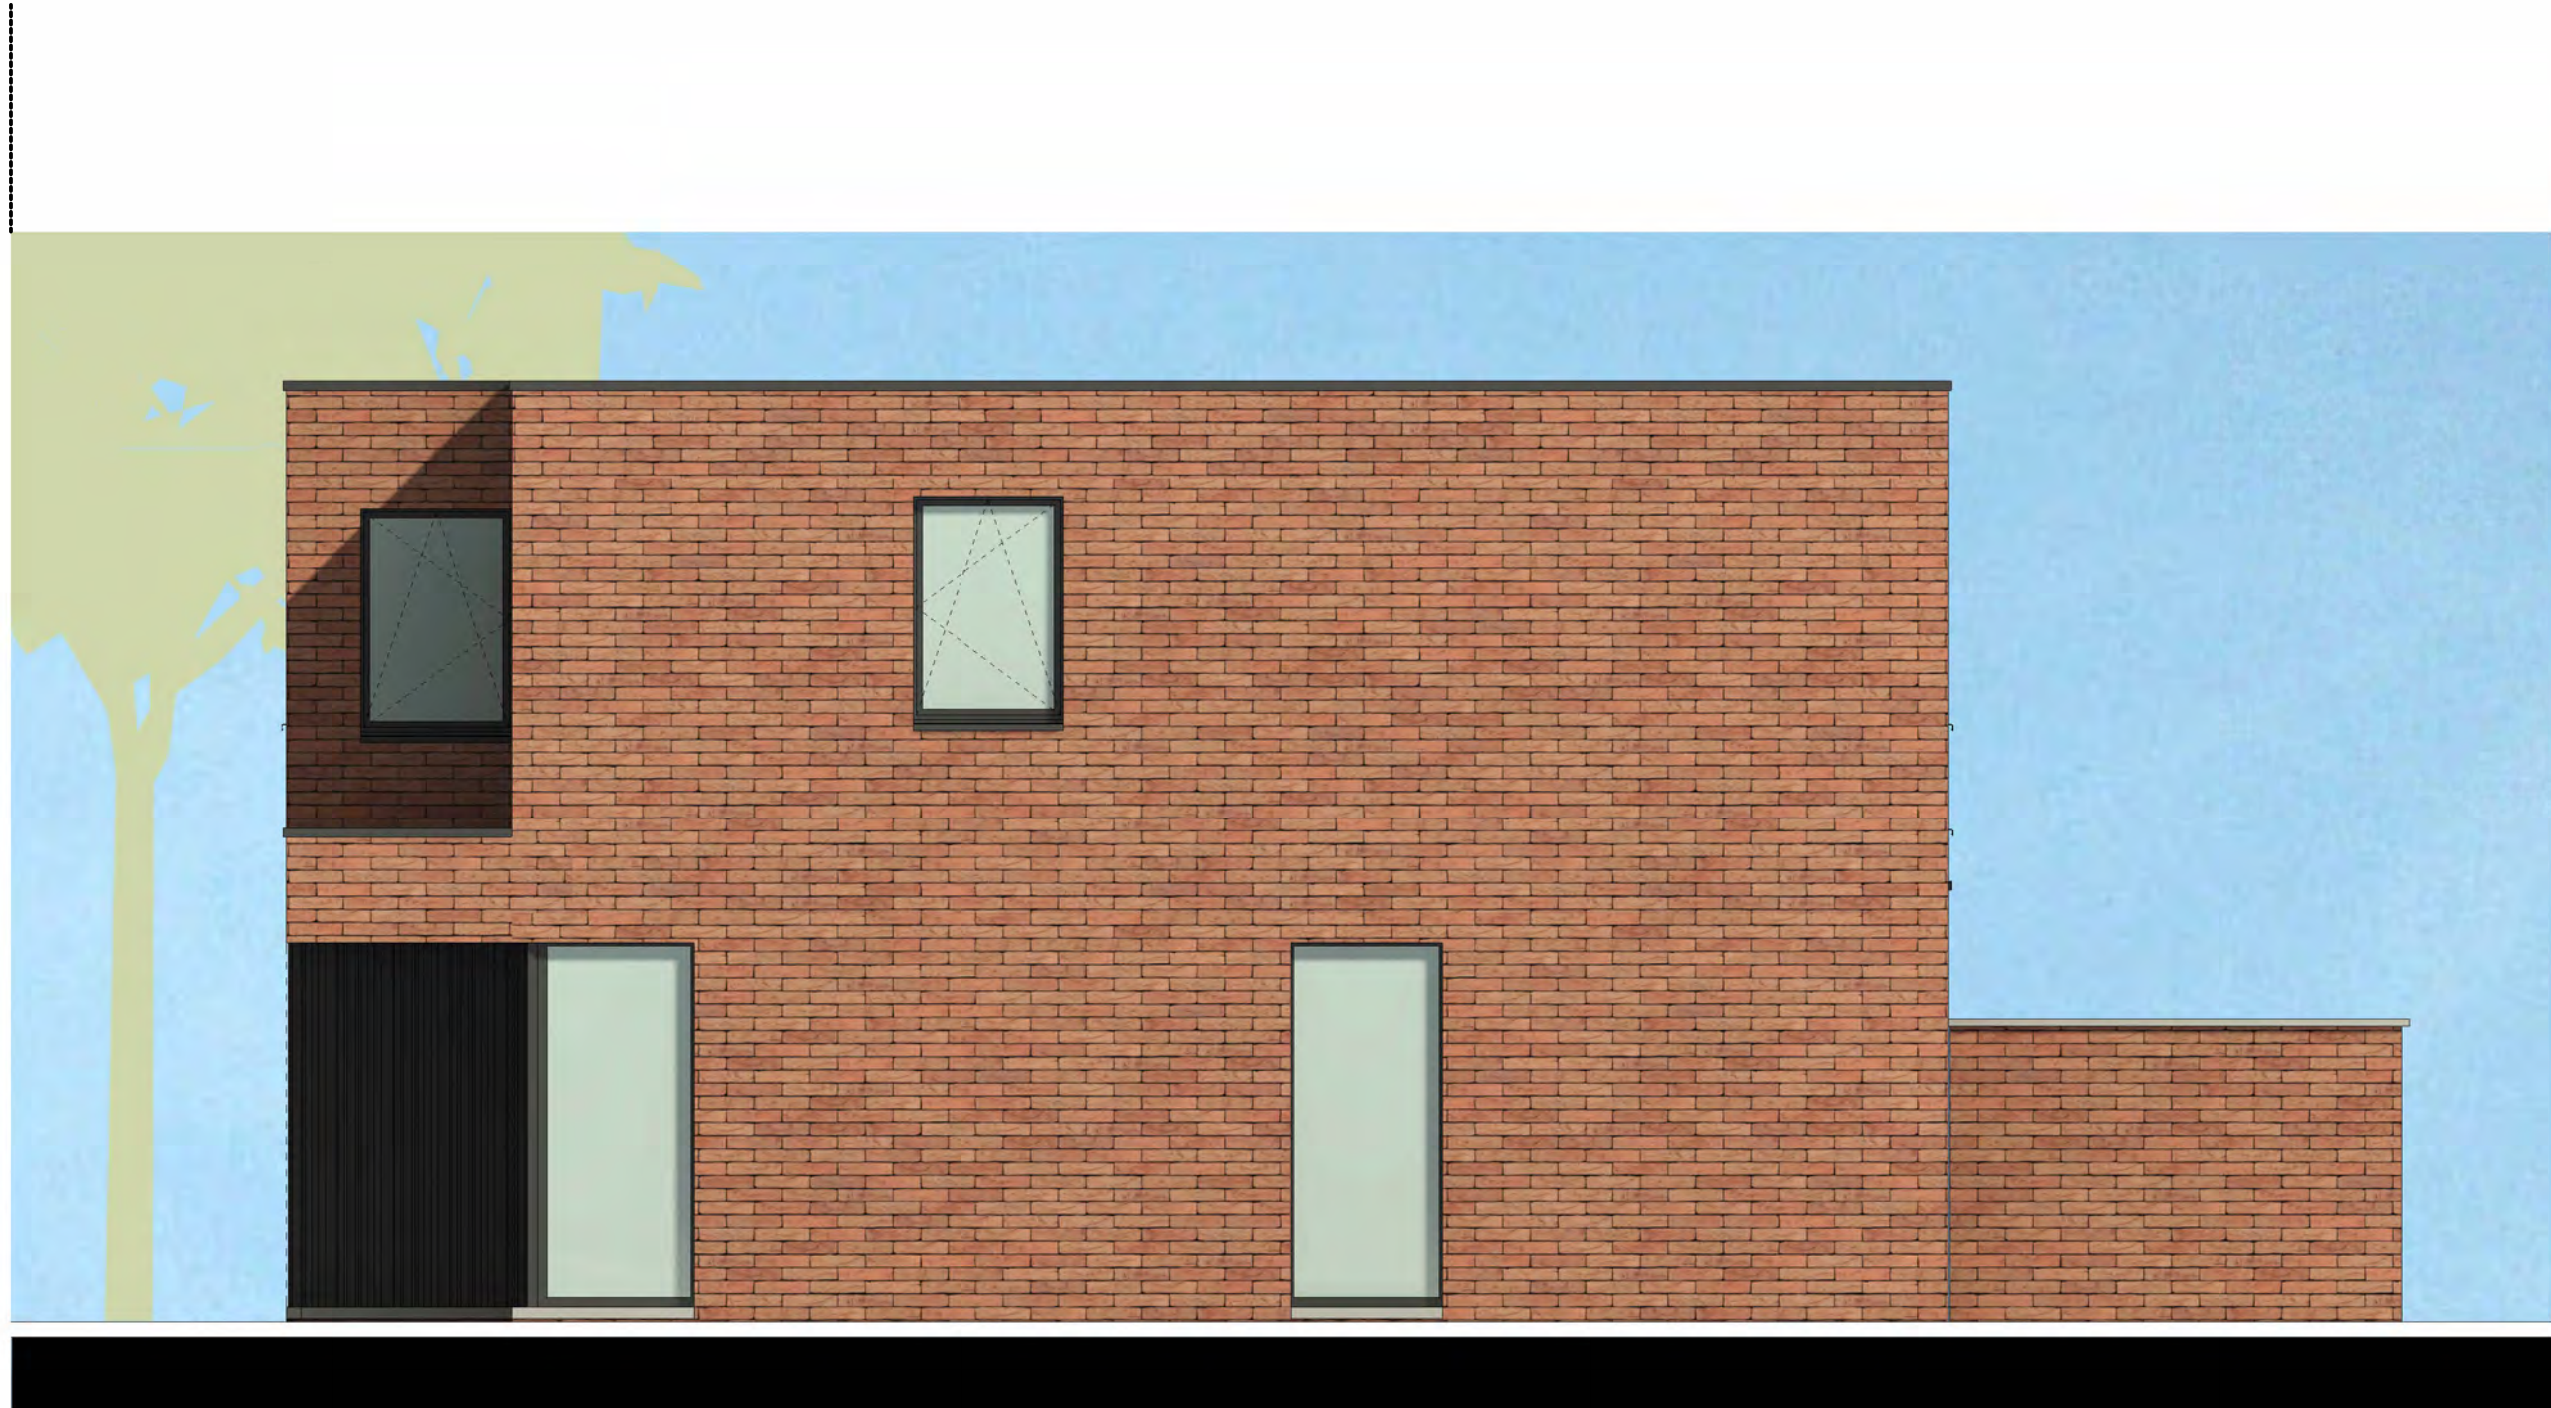

PROJECT TIELT ZUID

Inplantingsplan
LOT 125-130

PROJECT TIELT ZUID

Gelijkvloers
 LOT 130
 OPP.: 77.85
 OPP. TUINBERGING
 en CARPORT: 30.00

SCHAALBALK

PROJECT TIELT ZUID

1e Verdieping
LOT 130
OPP.: 77.85

SCHAALBALK

PROJECT TIELT ZUID

Voorgevel
LOT 130

SCHAALBALK

PROJECT TIELT ZUID

Linkerzijgevel
LOT 130

SCHAALBALK

PROJECT TIELT ZUID

Achtergevel
LOT 130

SCHAALBALK

PROJECT TIELT ZUID

Rechterzijgevel
LOT 130

SCHAALBALK