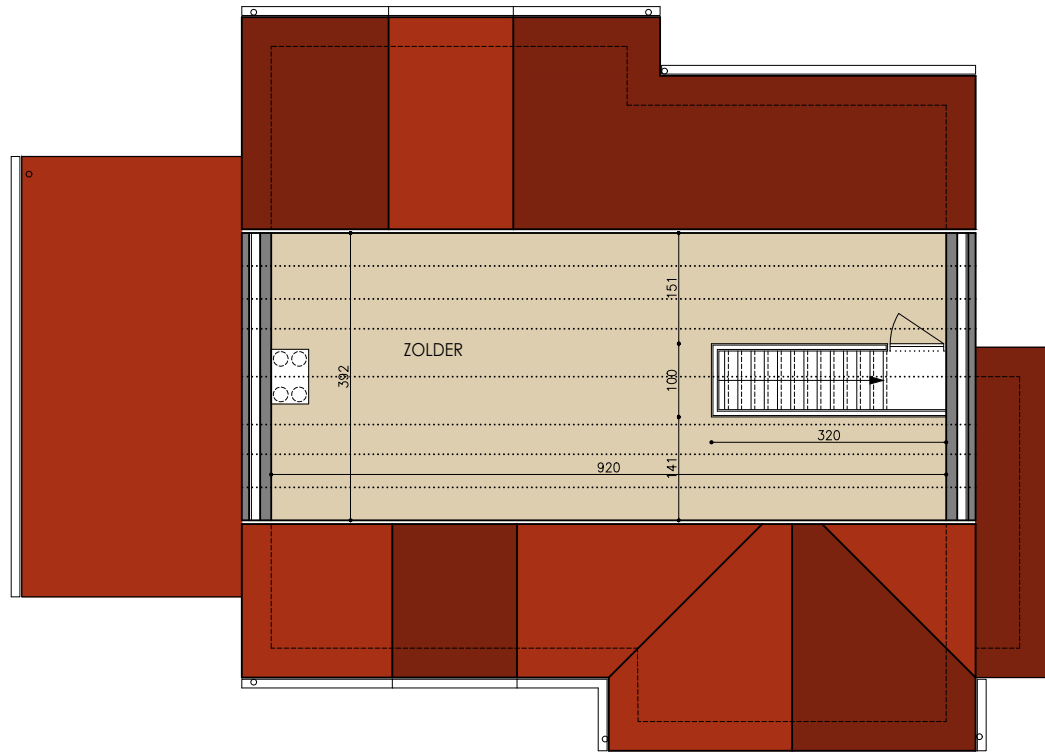

schaal  
1/50

DE GEBRUIKTE MEETEENHEID IS CM.

EERSTE VERDIEPING

schaal  
1/50

DE GEBRUIKTE MEETEENHEID IS CM.

ZOLDERVERDIEPING

schaal  
1/50

DE GEBRUIKTE MEETEENHEID IS CM.

IN PLANTING - NIEUWE TOESTAND

schaal 1/200

schaal 1/200  
DE GEBRUIKTE MEEETEENHEID IS CM.