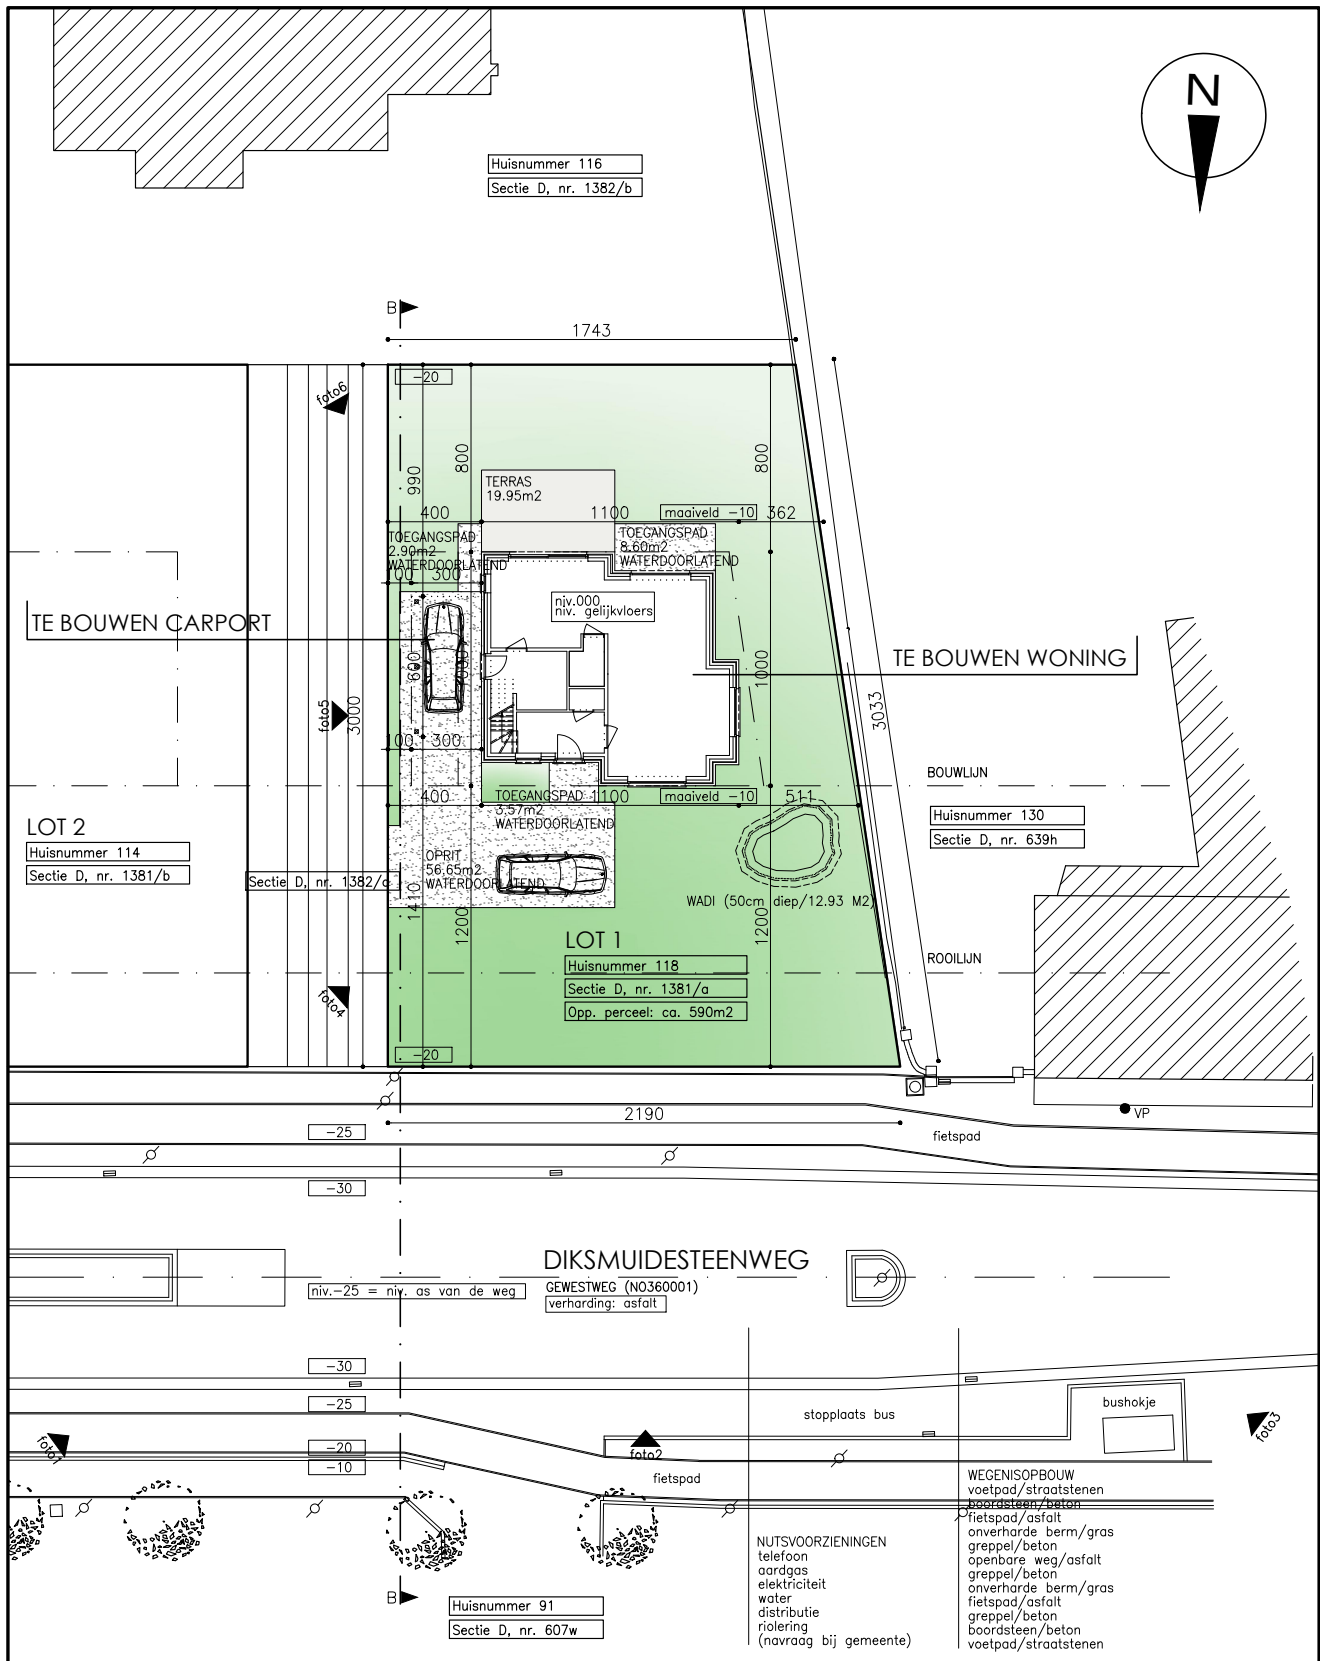

schaal  
1/50

DE GEBRUIKTE MEETEENHEID IS CM.

EERSTE VERDIEPING

schaal  
1/50

DE GEBRUIKTE MEETEENHEID IS CM.

ZOLDERVERDIEPING

schaal  
1/50

DE GEBRUIKTE MEETEENHEID IS CM.

IN PLANTING - NIEUWE TOESTAND

schaal 1/200

schaal 1/200  
DE GEBRUIKTE MEEETEENHEID IS CM.