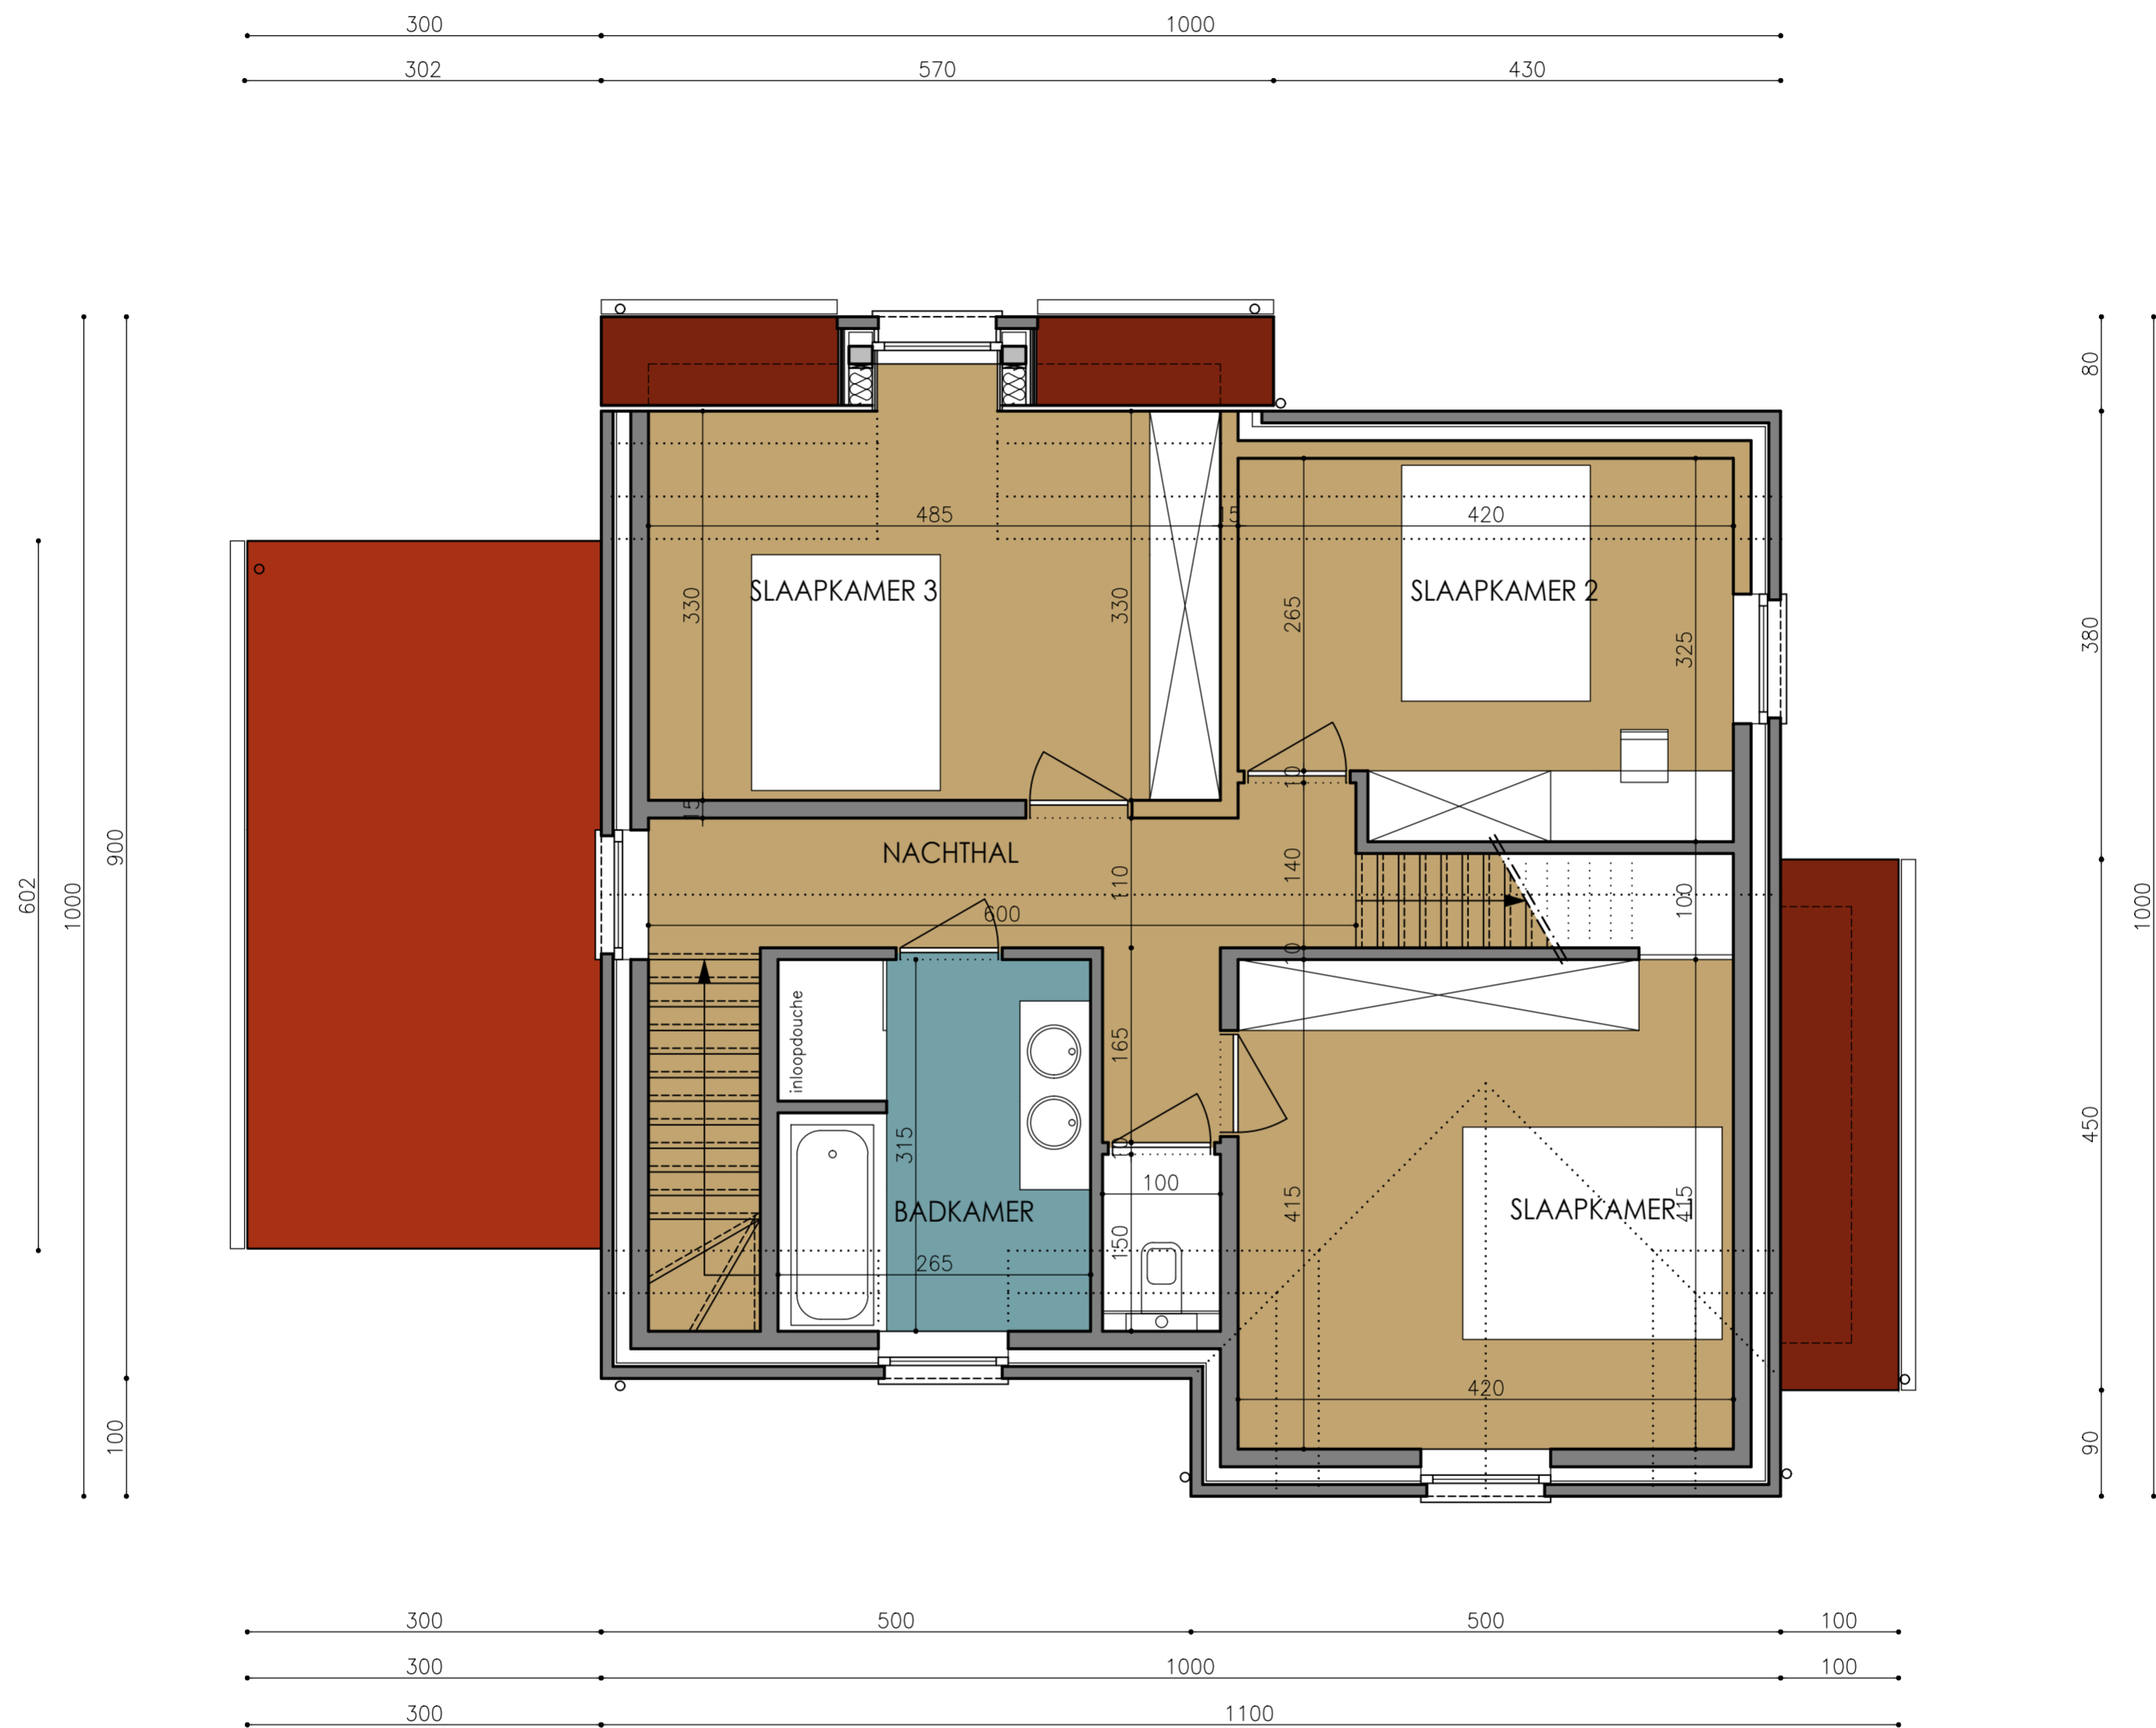

schaal  
1/50

DE GEBRUIKTE MEETEENHEID IS CM.

EERSTE VERDIEPING

schaal  
1/50

DE GEBRUIKTE MEETEENHEID IS CM.

ZOLDERVERDIEPING

schaal  
1/50

DE GEBRUIKTE MEETEENHEID IS CM.

IN PLANTING - NIEUWE TOESTAND

schaal 1/200

schaal 1/200  
DE GEBRUIKTE MEEETEENHEID IS CM.