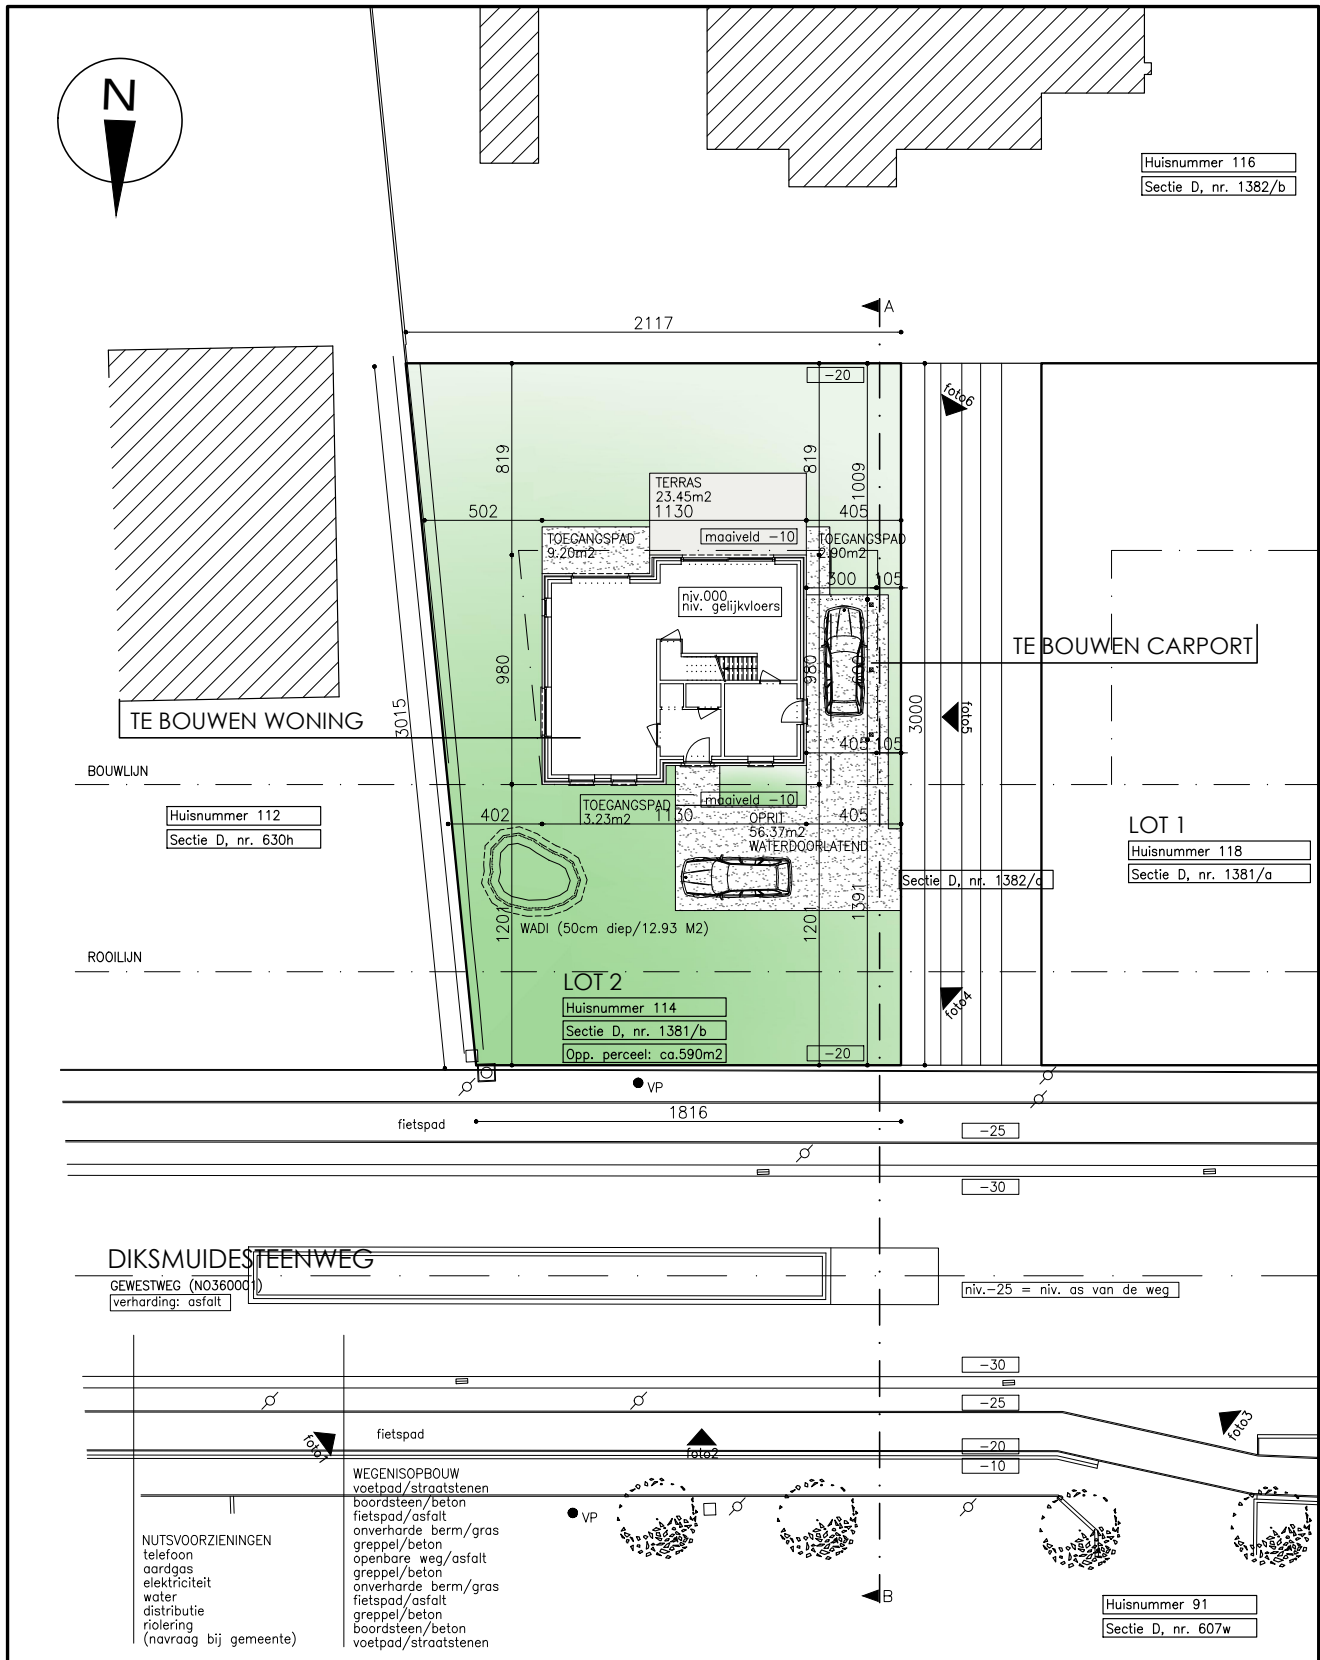

schaal  
1/50

DE GEBRUIKTE MEEETEENHEID IS CM.

EERSTE VERDIEPING

schaal  
1/50

DE GEBRUIKTE MEETEENHEID IS CM.

ZOLDERVERDIEPING

schaal  
1/50

DE GEBRUIKTE MEETEENHEID IS CM.

IN P L A N T I N G - N I E U W E T O E S T A N D

schaal 1/200

schaal 1/200  
DE GEBRUIKTE MEETEENHEID IS CM.