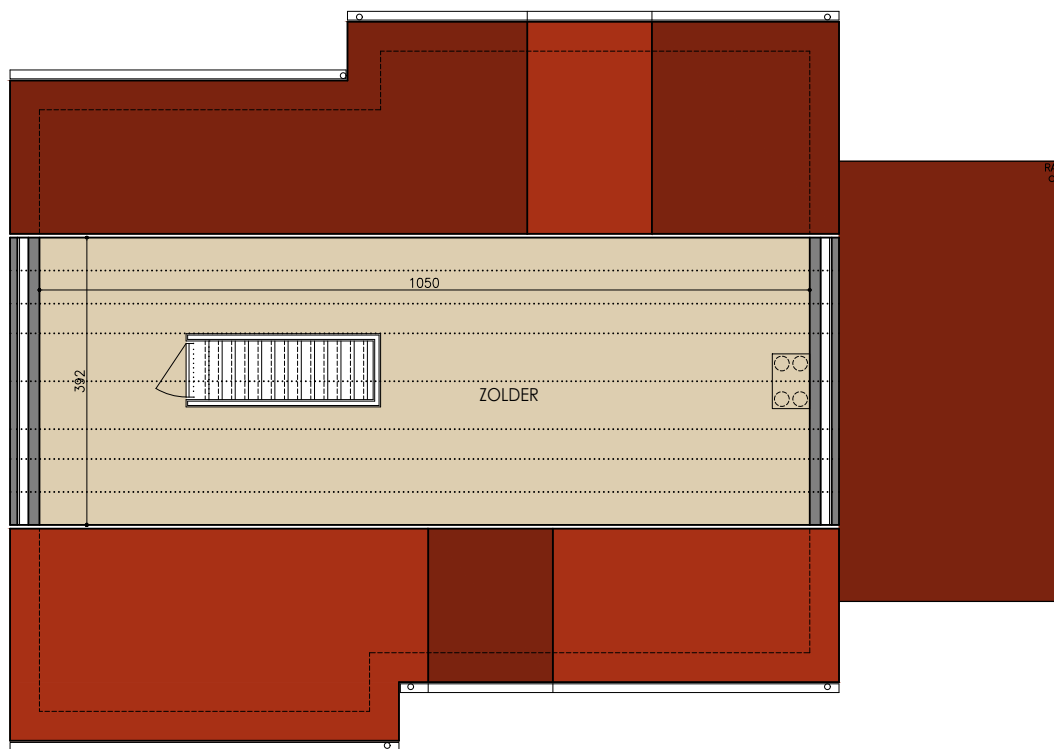

schaal  
1/50

DE GEBRUIKTE MEEETEENHEID IS CM.

EERSTE VERDIEPING

schaal  
1/50

DE GEBRUIKTE MEETEENHEID IS CM.

ZOLDERVERDIEPING

schaal  
1/50

DE GEBRUIKTE MEETEENHEID IS CM.

IN P L A N T I N G - N I E U W E T O E S T A N D

schaal 1/200

schaal 1/200  
DE GEBRUIKTE MEETEENHEID IS CM.