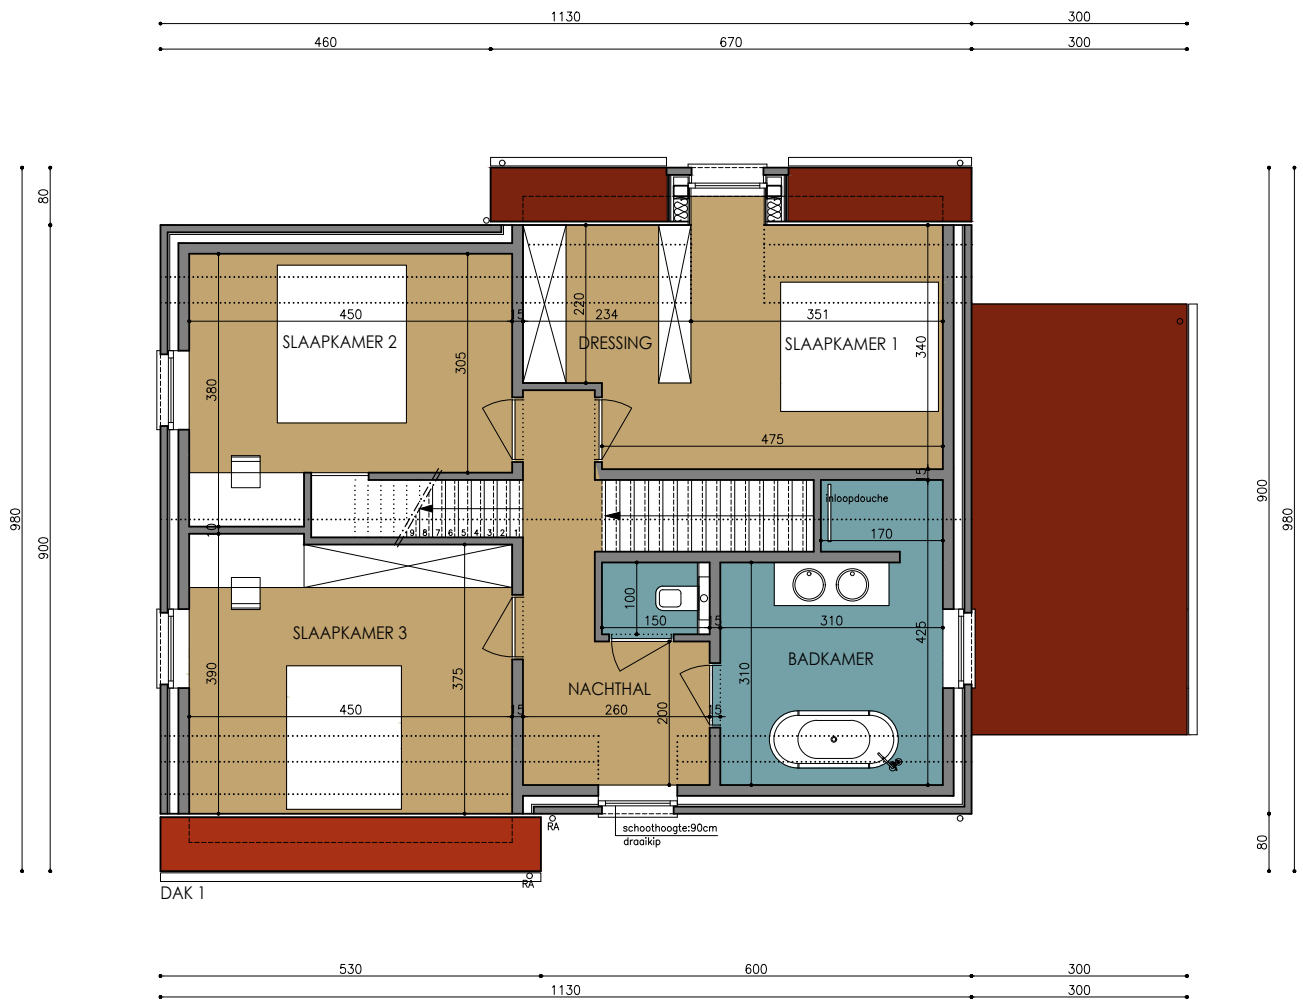

schaal  
1/50

DE GEBRUIKTE MEEETEENHEID IS CM.

EERSTE VERDIEPING

schaal  
1/50

DE GEBRUIKTE MEETEENHEID IS CM.

ZOLDERVERDIEPING

schaal  
1/50

DE GEBRUIKTE MEETEENHEID IS CM.

IN P L A N T I N G - N I E U W E T O E S T A N D

schaal 1/200

schaal 1/200  
DE GEBRUIKTE MEETEENHEID IS CM.