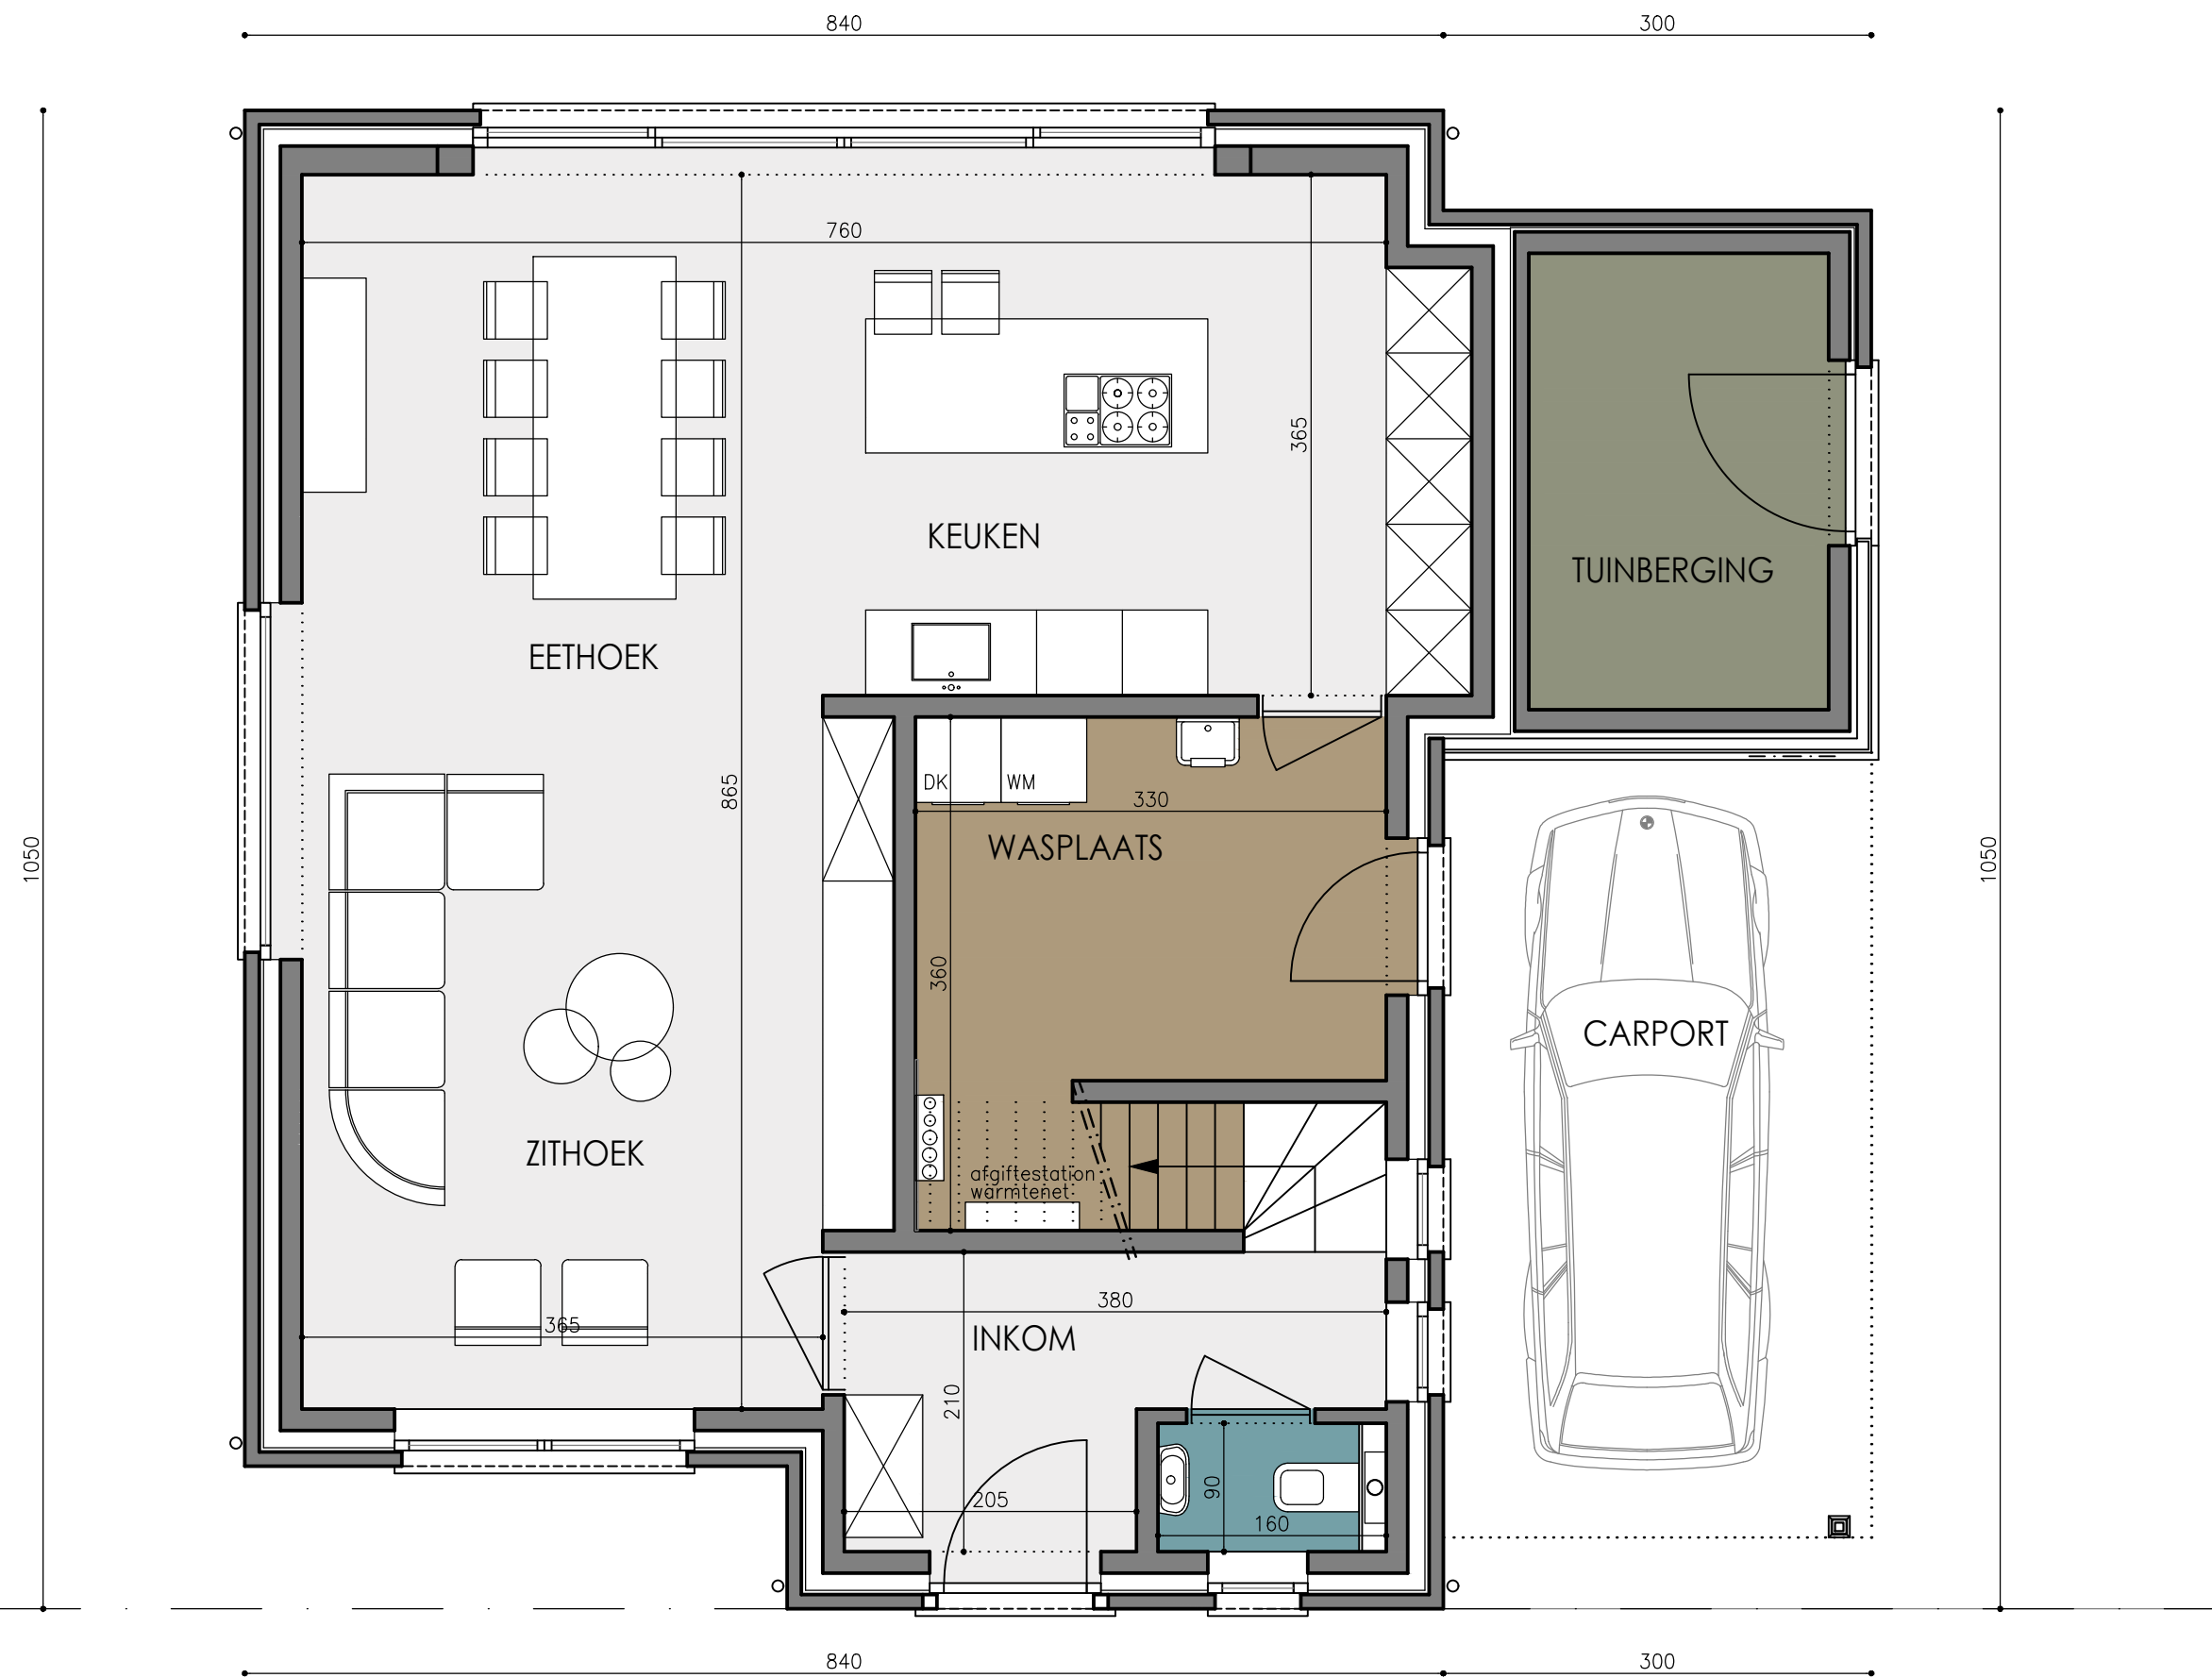

VOORGEVEL

ACHTERGEVEL

ZIJGEVEL LINKS

ZIJGEVEL RECHTS

GRENSWACHERSWEG

LOT 14  
Opp. perceel: 342.89m<sup>2</sup>

210 1140 300

1025

1050

MOTESTRAAT

schaal  
1/200

DE GEBRUIKTE MEETEENHEID IS CM.