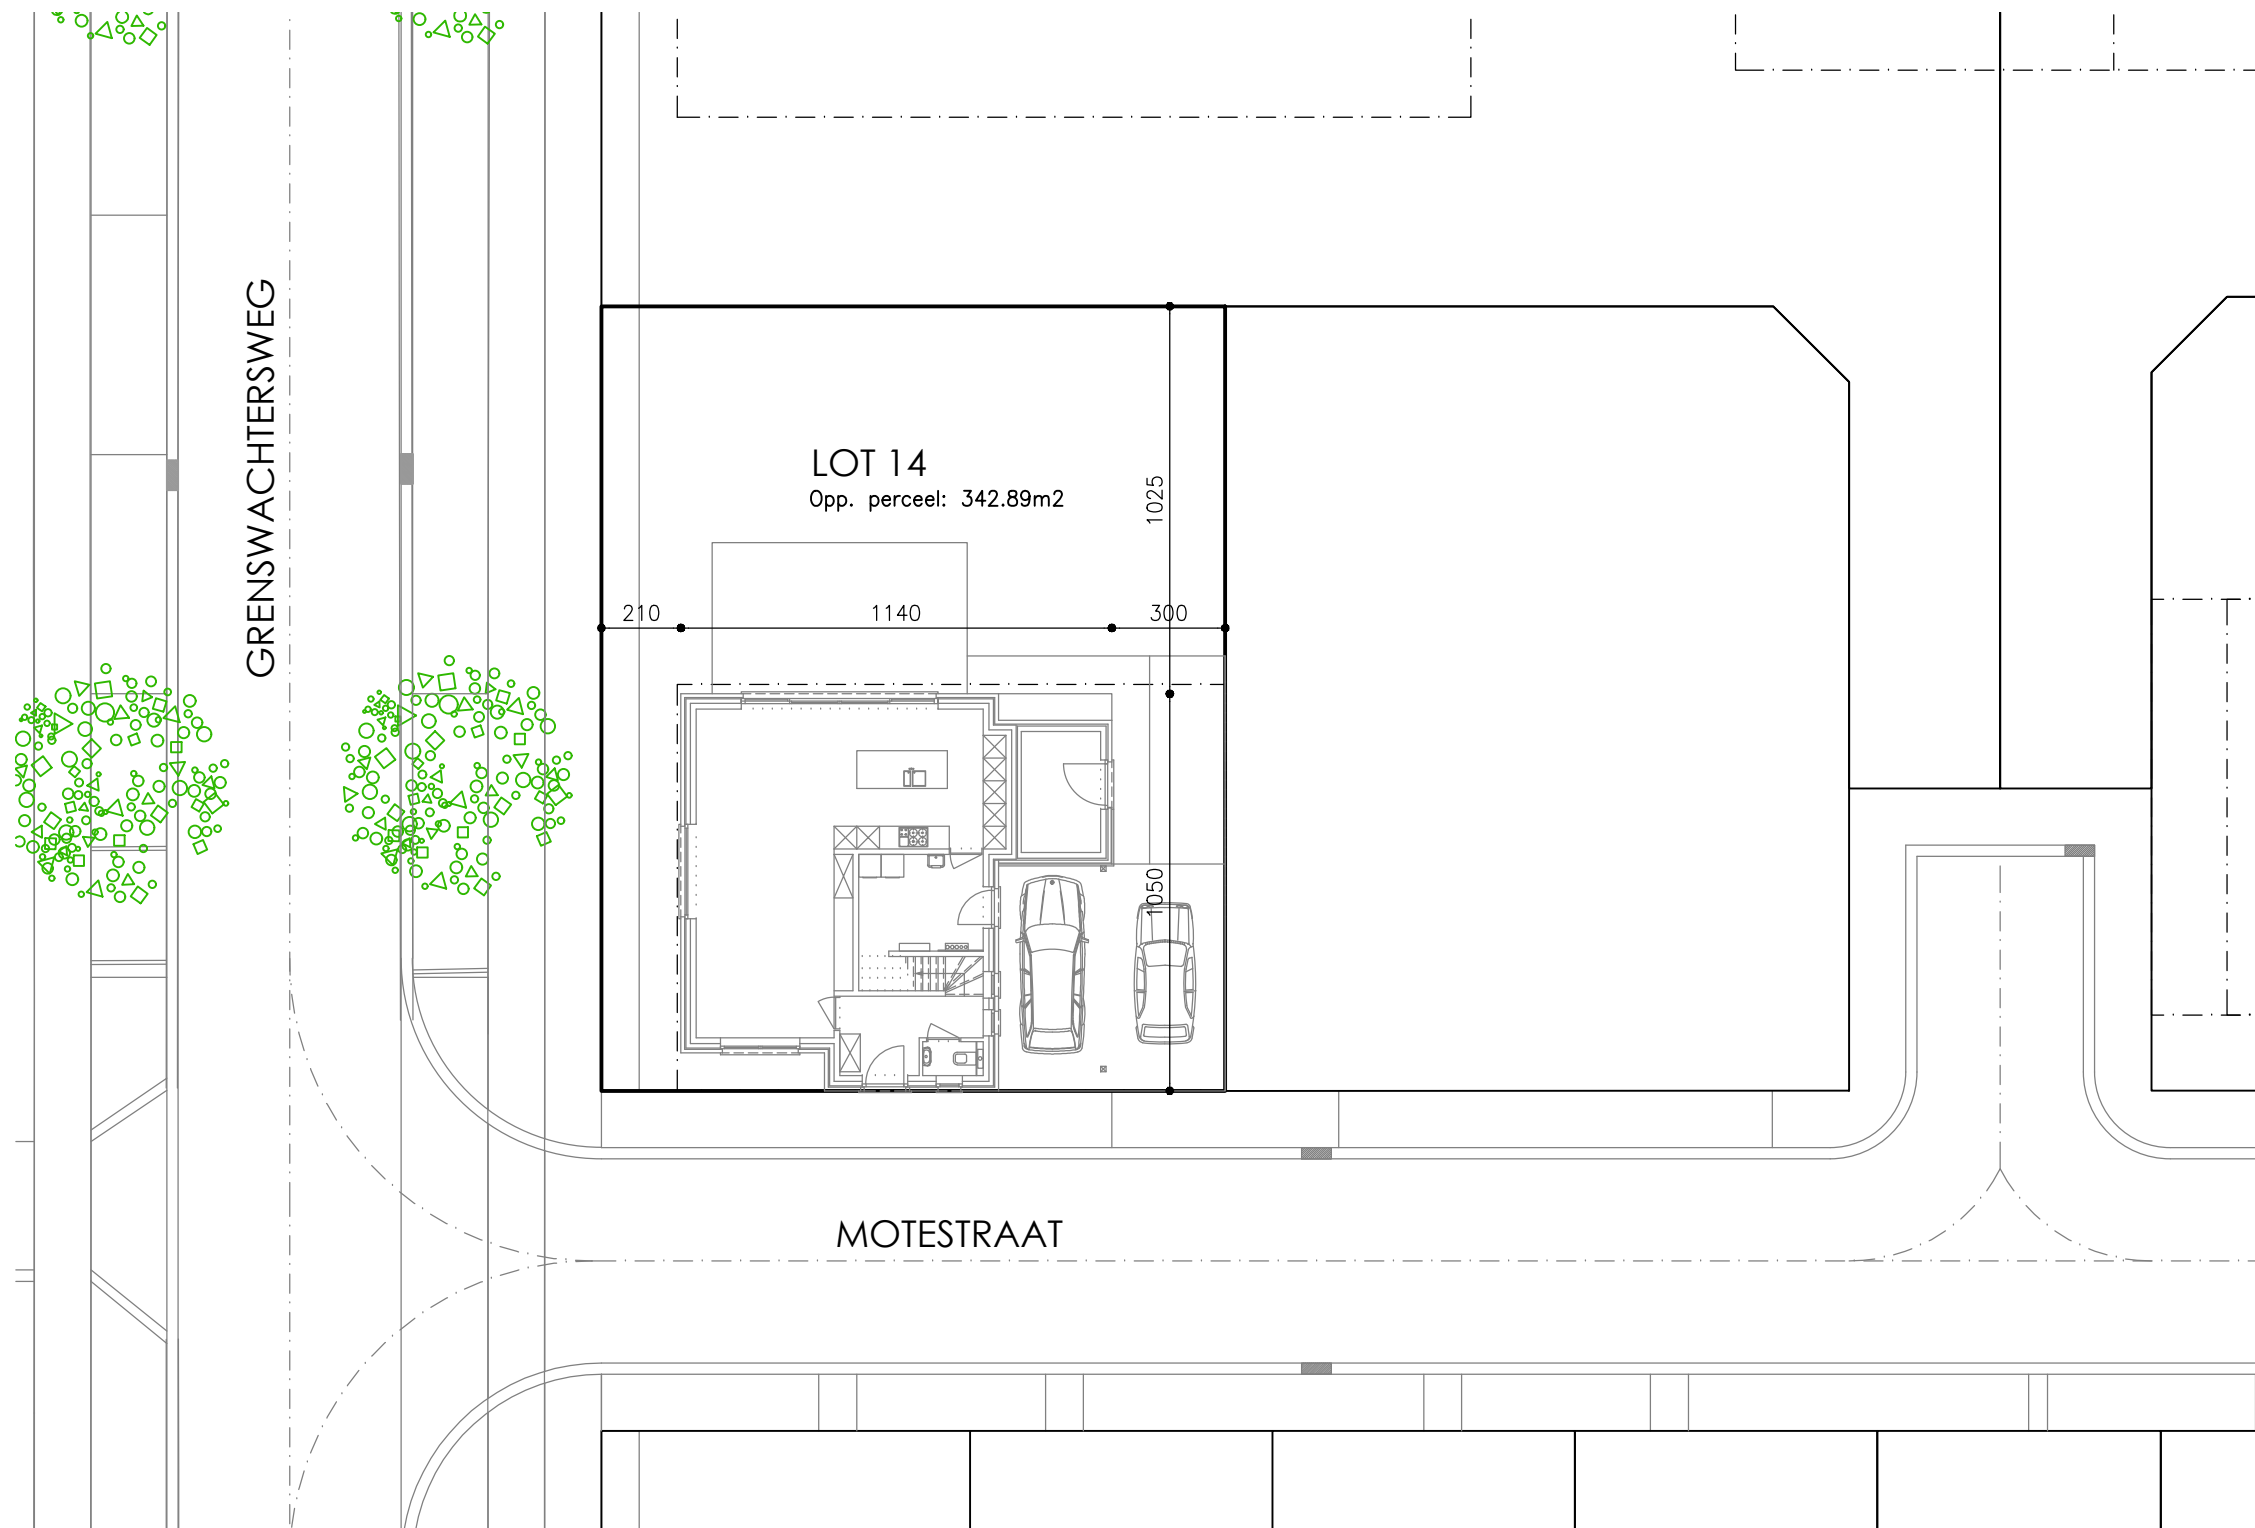

VOORGEVEL

ACHTERGEVEL

ZIJGEVEL LINKS

ZIJGEVEL RECHTS

GRENSWACHERSWEG

LOT 14  
Opp. perceel: 342.89m<sup>2</sup>

210 1140 300

1025

1050

MOTESTRAAT

schaal  
1/200

DE GEBRUIKTE MEETEENHEID IS CM.