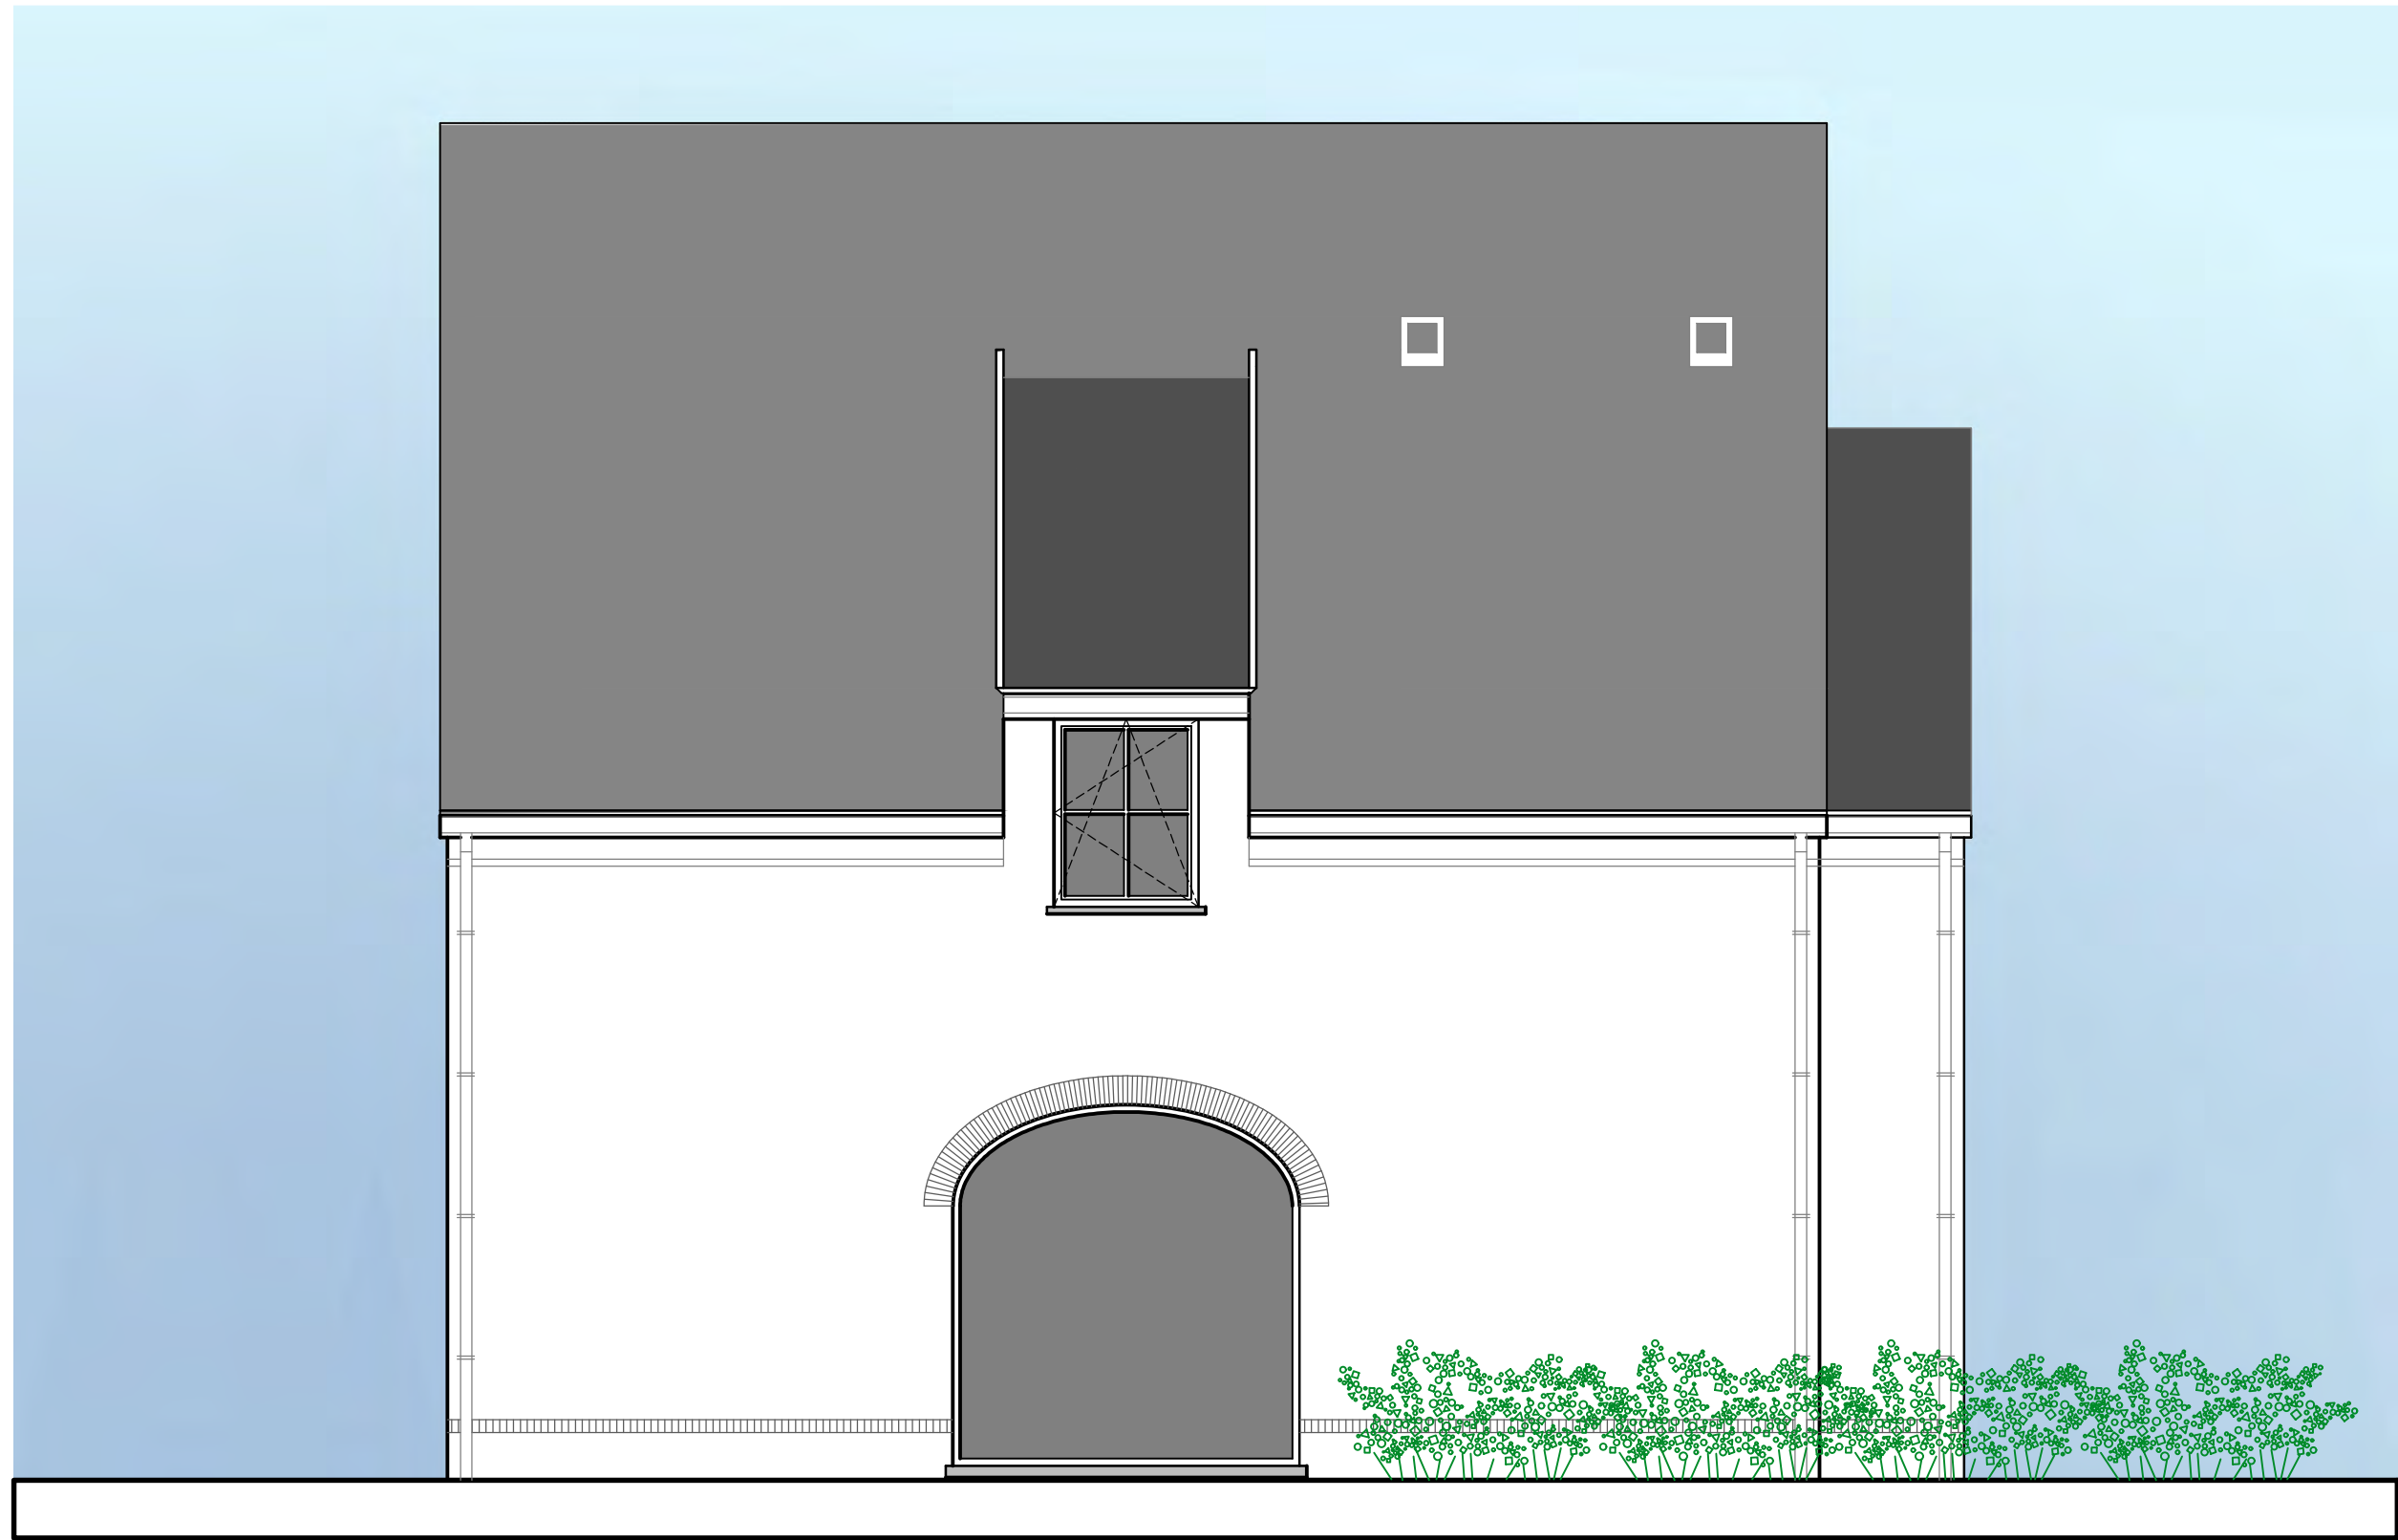

VOORGEVEL

ACHTERGEVEL

ZIJGEVEL LINKS

ZIJGEVEL RECHTS

GRENSWACHERSWEG

LOT 14  
Opp. perceel: 342.89m<sup>2</sup>

210 1140 300

1025

1050

MOTESTRAAT

schaal  
1/200

DE GEBRUIKTE MEETEENHEID IS CM.