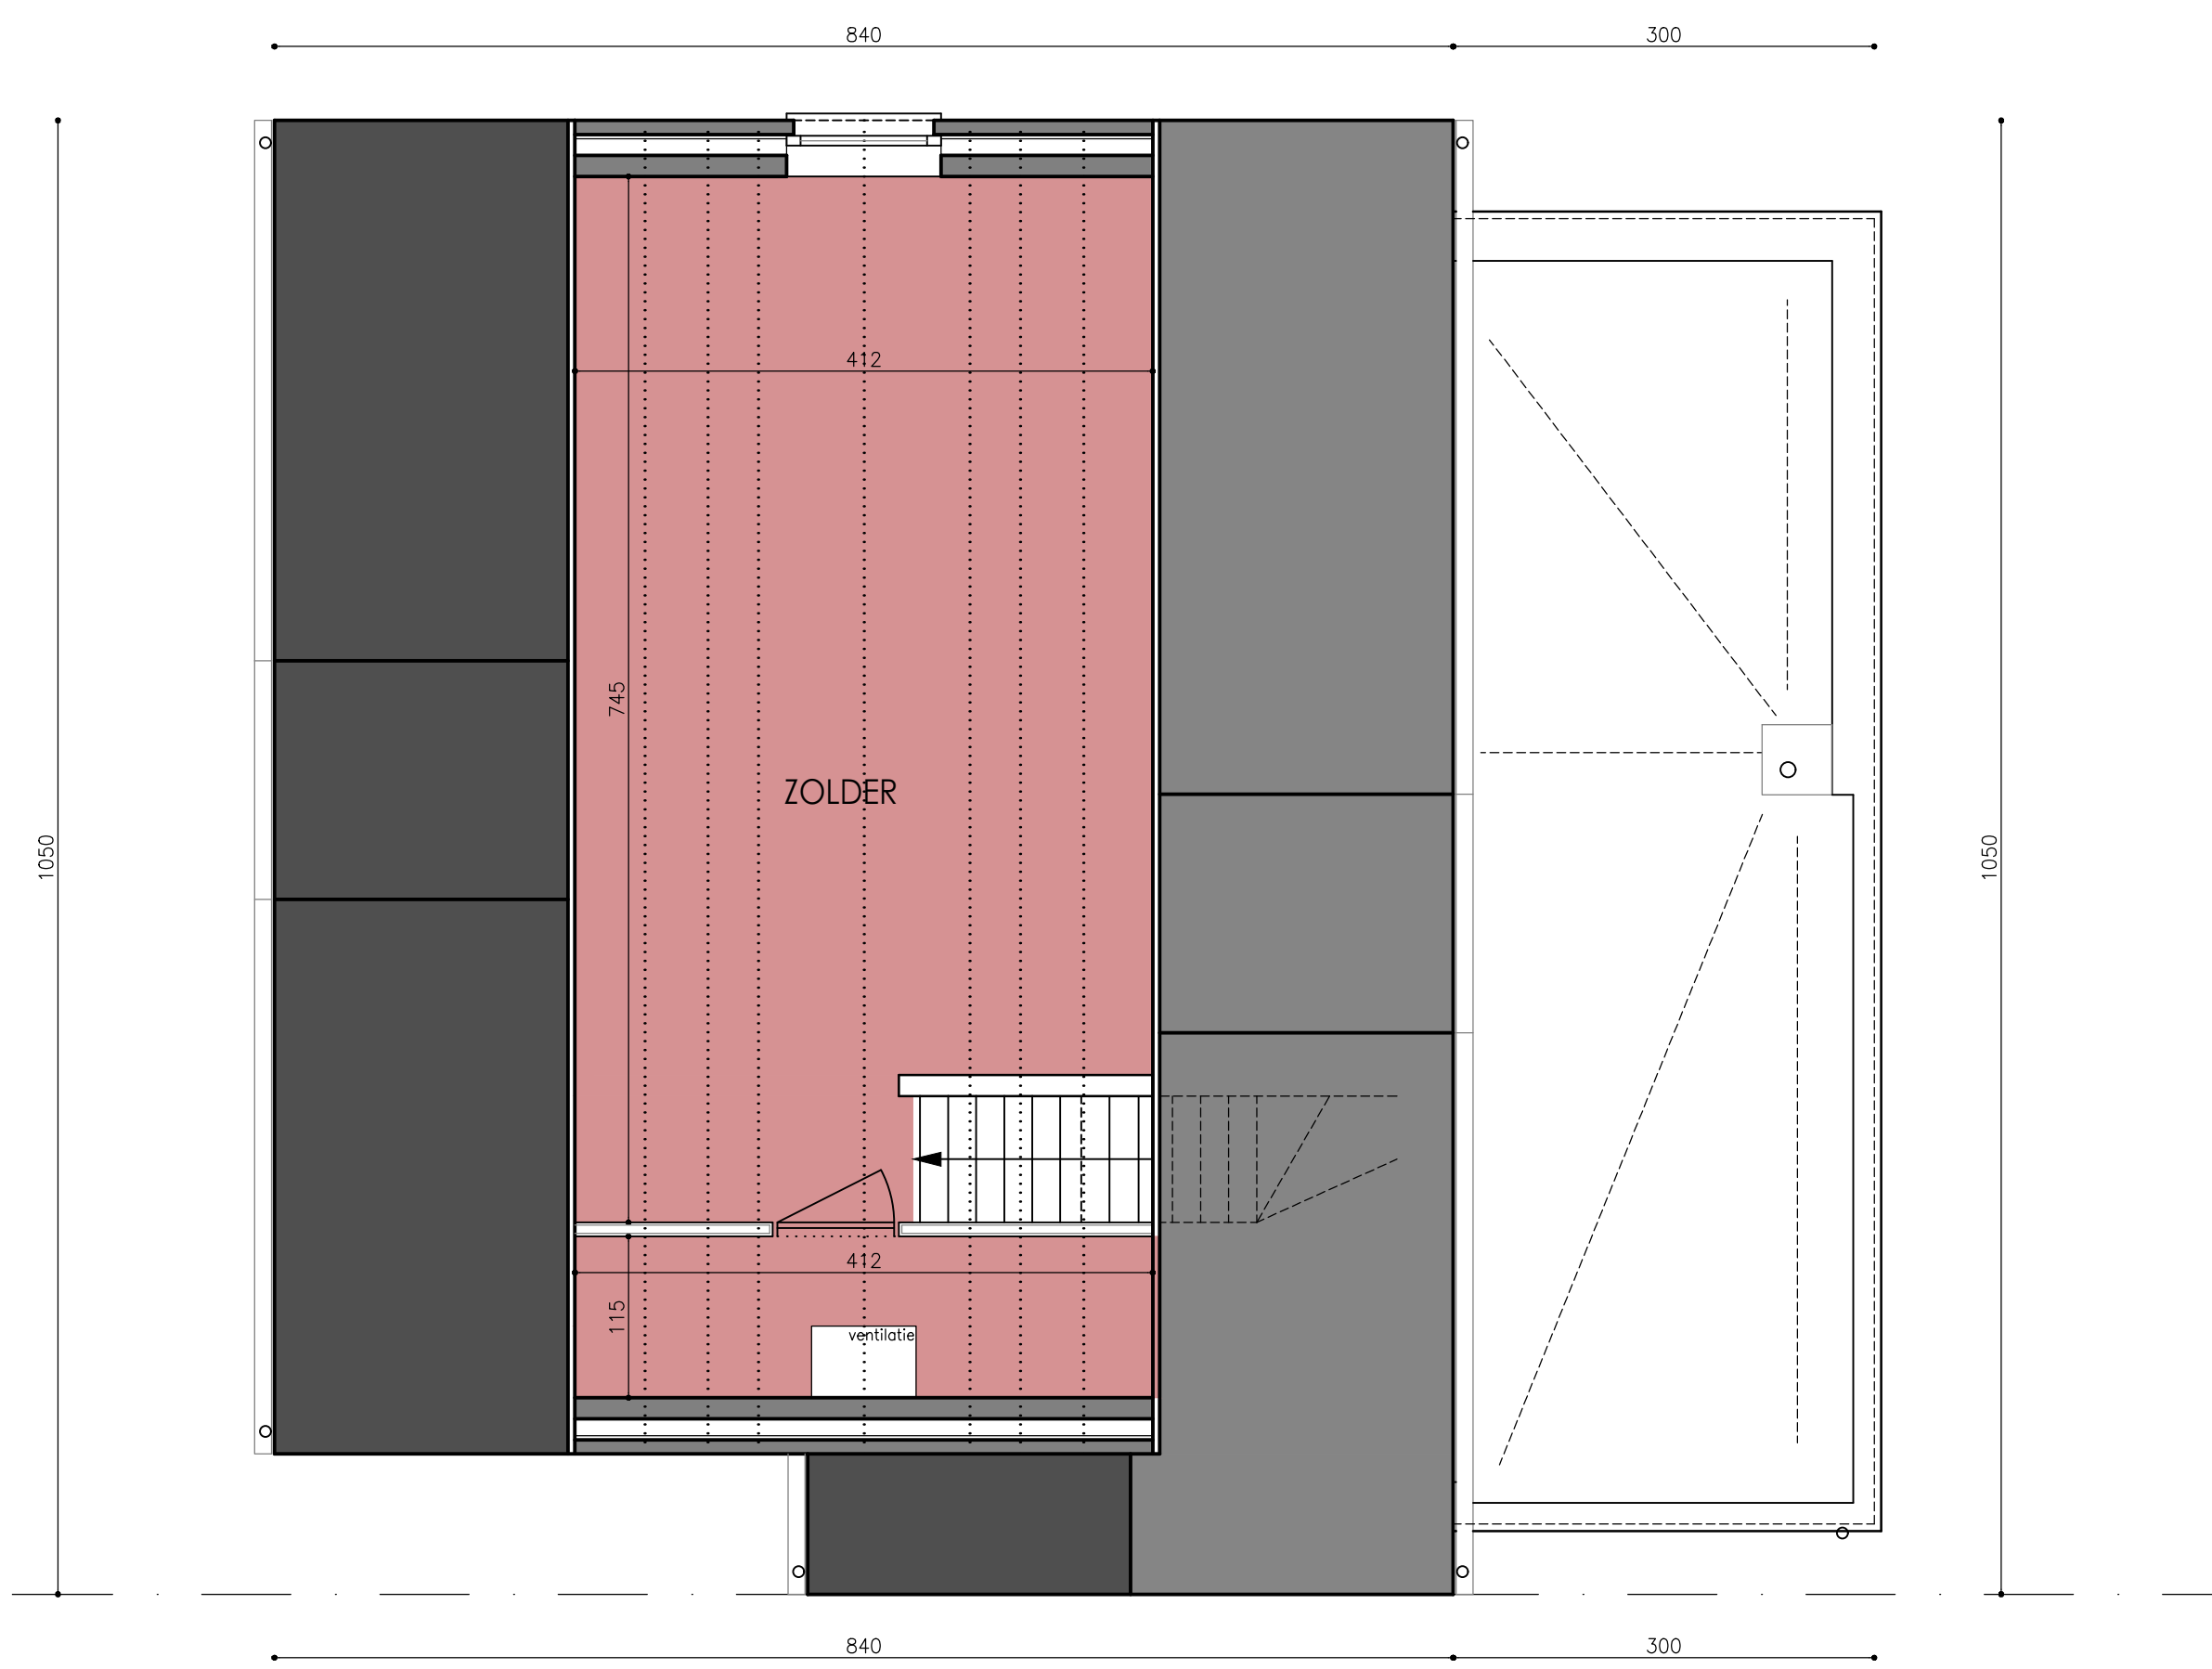

VOORGEVEL

ACHTERGEVEL

ZIJGEVEL LINKS

ZIJGEVEL RECHTS

GRENSWACHERSWEG

LOT 14  
Opp. perceel: 342.89m<sup>2</sup>

210 1140 300

1025

1050

MOTESTRAAT

schaal  
1/200

DE GEBRUIKTE MEETEENHEID IS CM.