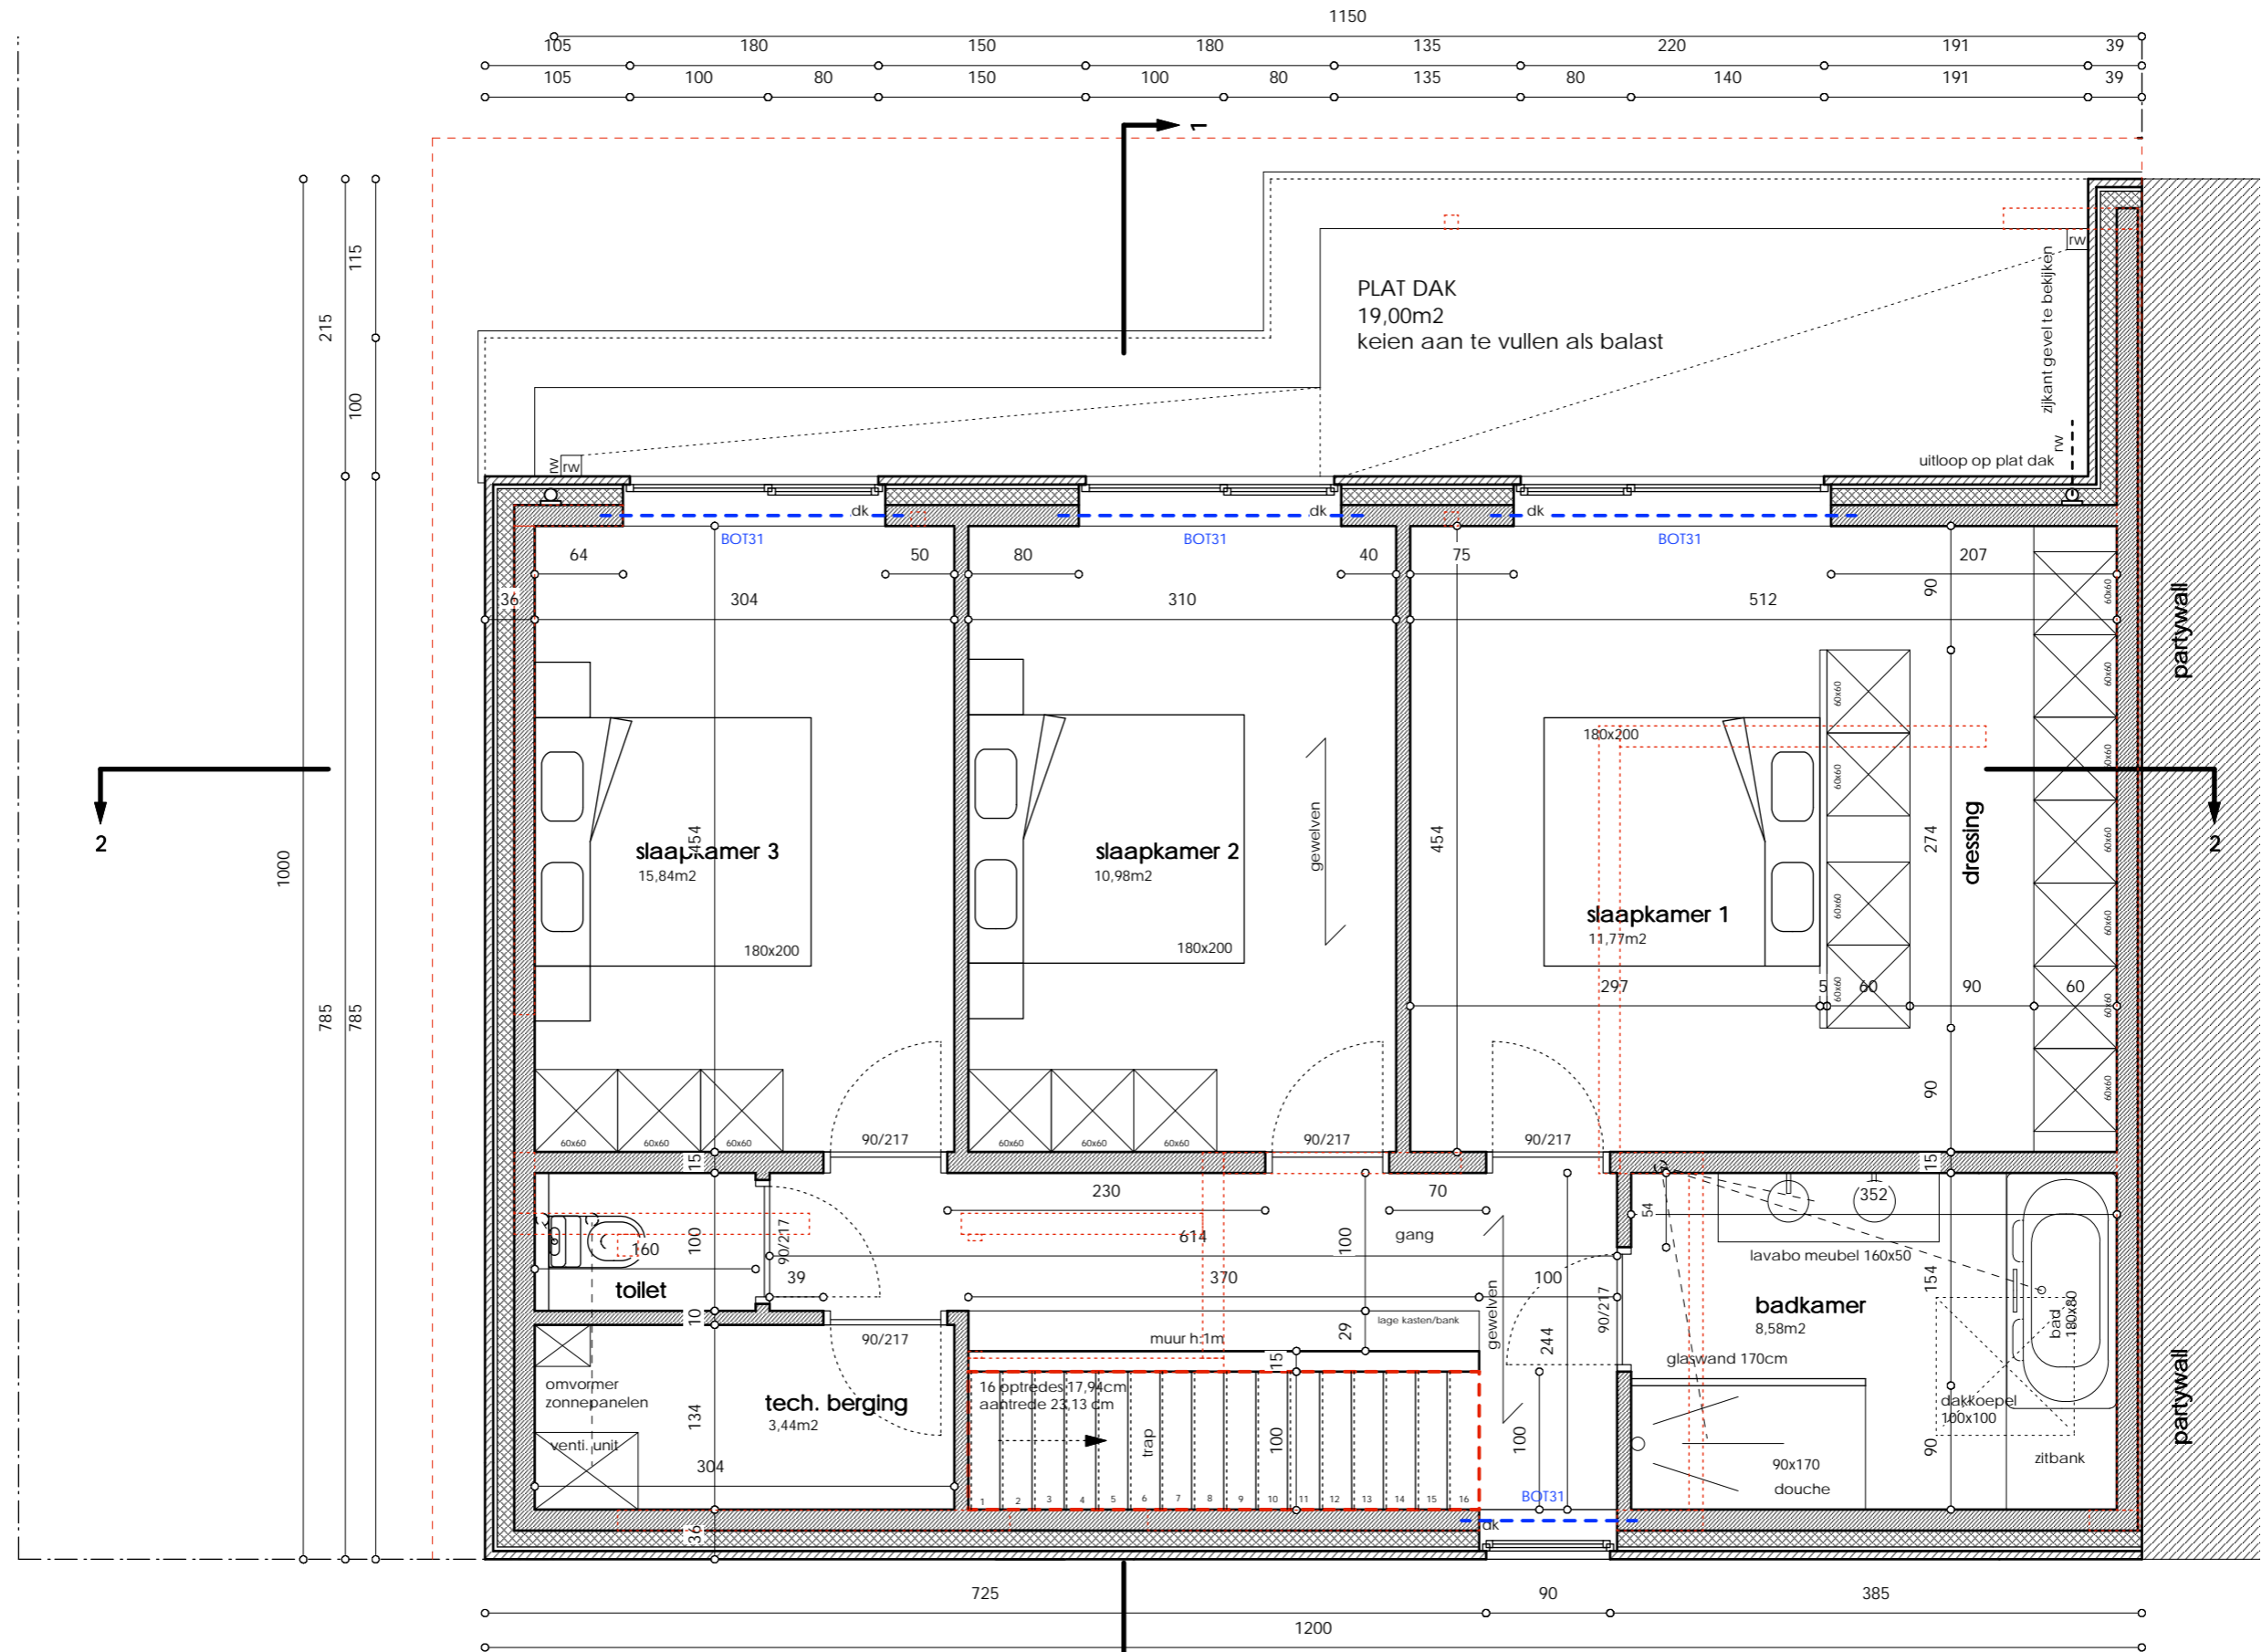

grondplan
 schaal 1/50

Bruto oppervlaktes
 - gelijkvloers:
 buiten 103,87m²
 - verdieping:
 buiten 95,00m²
totaal: 198,87m²

verdiepingsplan
 schaal 1/50

Bruto oppervlaktes
 - gelijkvloers: buiten 103,87m²
 - verdiep: buiten 95,00m²
totaal: 198,87m²